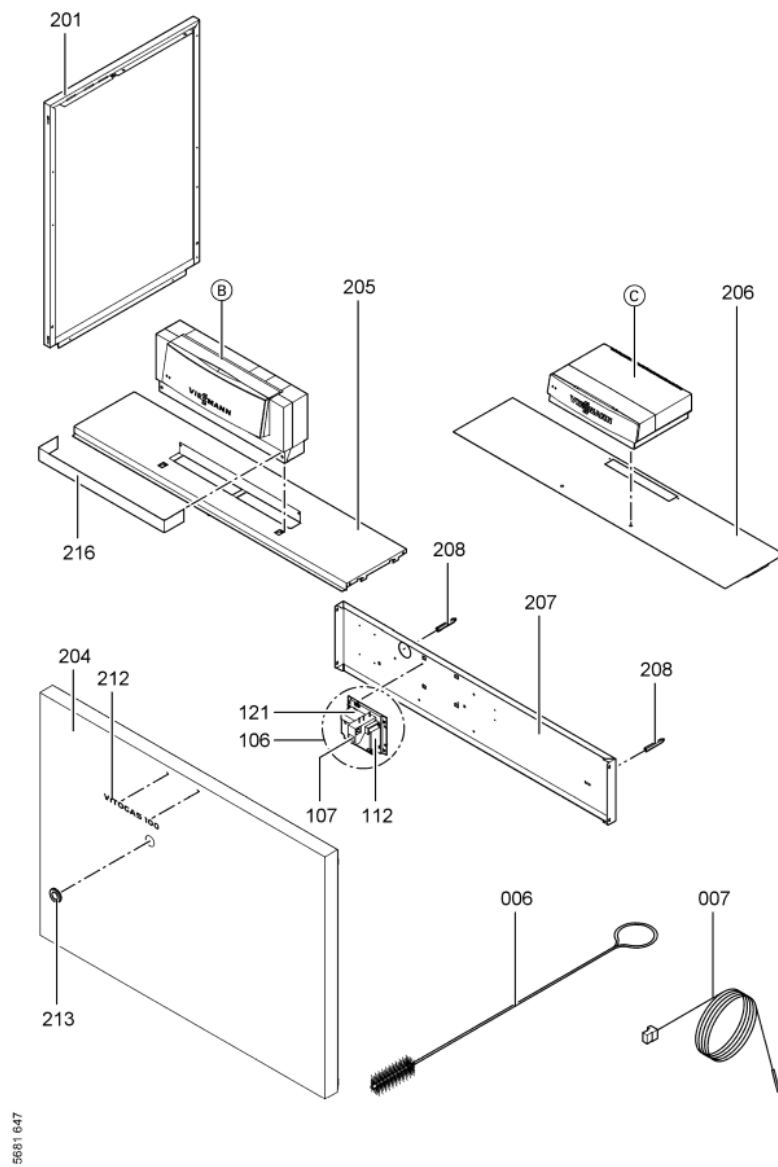

1.2. Graphique 7198349