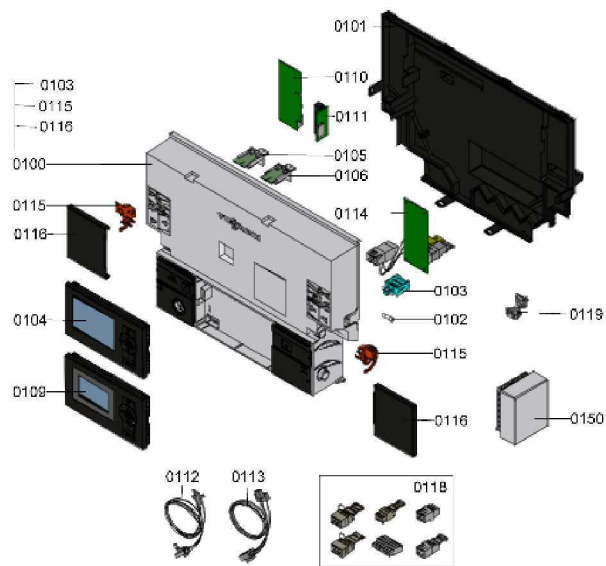

1.2. Graphique 7115642