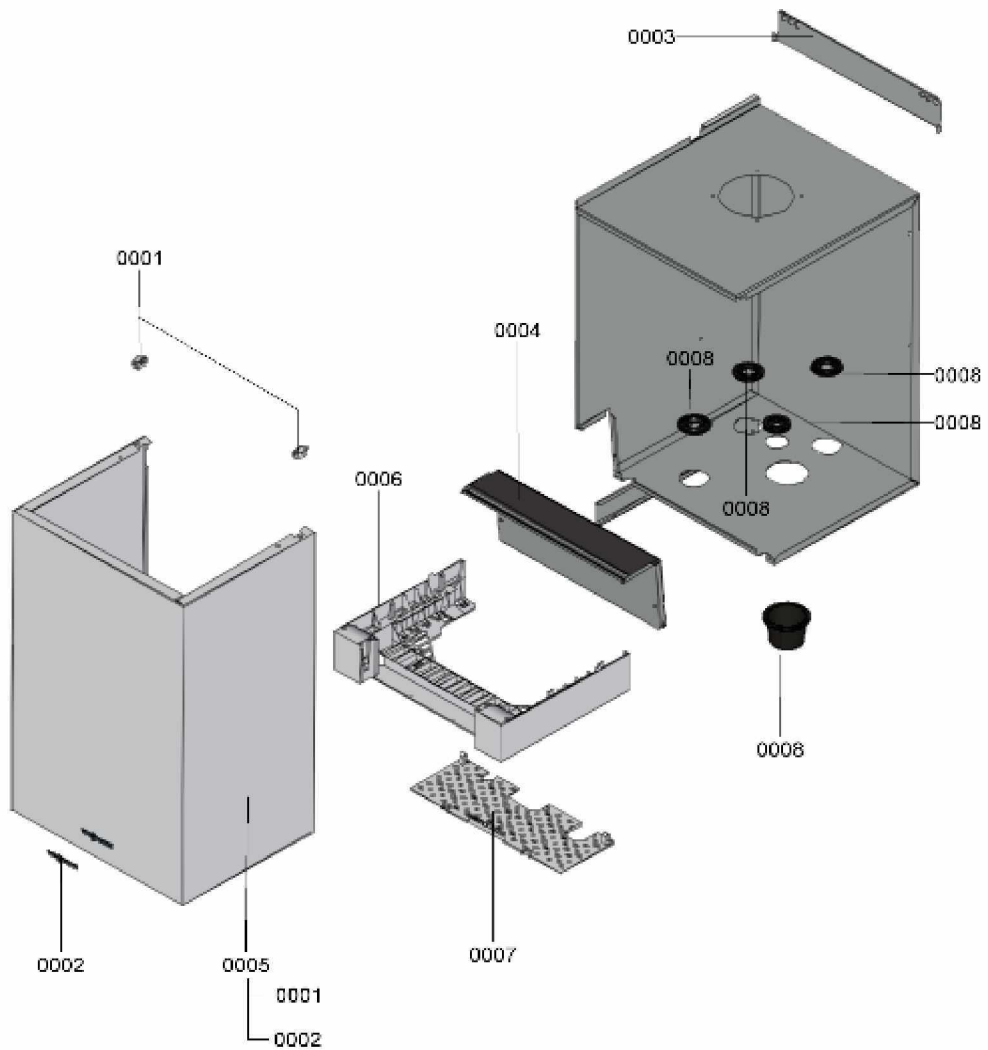

1.2. Graphique 7115449

1. Liste des pièces 7115453 Bâti

1.1. Liste des pièces

Position	N° produit.	Désignation	GrpMat	Quantité	Prix catalogue / pc.
0001	7817500	Clips de fixation (2 pièces) WB2B/B2Hx	754	1	7.20 EUR
0002	7817509	Logo Viessmann	754	1	20.00 EUR
0003	7826547	Support mural WB2B/B2Hx 45-100kW	754	1	20.00 EUR
0004	7833473	Tôle de protection	754	1	51.00 EUR
0005	7833654	Tôle avant Vitodens 200 > 45kW	754	1	201.00 EUR
0006	7833699	Socle de régulation	754	1	67.00 EUR
0007	7833701	Grille de protection	754	1	51.00 EUR
0008	7828800	Passe-câble (set)	754	1	34.00 EUR

1.2. Graphique 7115453

1. Liste des pièces 7115642 Régulation

1.1. Liste des pièces

Position	N° produit.	Désignation	GrpMat	Quantité	Prix catalogue / pc.
0100	7838381	Régulation VBC134-A06.101	754	1	601.00 EUR
0101	7831617	Boîtier face arrière	754	1	27.00 EUR
0102	7404365	Fusible T 6,3A/250V (10 pièces)	754	1	7.10 EUR
0103	7823502	Porte fusible 6,3 AT	754	1	6.70 EUR
0104	7862299	Vitotronic 200 HO1B	754	1	397.00 EUR
0105	7833889	Fiche de codage 2337:0101	754	1	20.00 EUR
0106	7436739	Fiche de codage cascade 80kW GWG 2010	754	1	27.00 EUR
0109	7661174	Vitotronic 100 type HC1B	648	1	286.00 EUR
0110	7179113	Module de communication LON	630	1	390.00 EUR
0111	7823033	Platine d'adaptation module LON	754	1	67.00 EUR
0112	7833430	Faisceau de câbles X8/X9/Ionisation	754	1	91.00 EUR
0113	7828615	Faisceau de câbles 100/35/54/Terre	754	1	55.00 EUR
0114	7498575	Extension interne H1	752	1	112.00 EUR
0115	7831618	Pièces de blocage gauche et droite	754	1	15.30 EUR
0116	7831619	Papillon gauche et droit Vitoladens	754	1	51.00 EUR
0118	7823515	Contre fiche	754	1	47.00 EUR
0119	7823516	Serre câble (10 pièces)	754	1	9.40 EUR
0150	7837053	Sonde de temp. extérieure NTC 10 kΩ	630	1	141.00 EUR