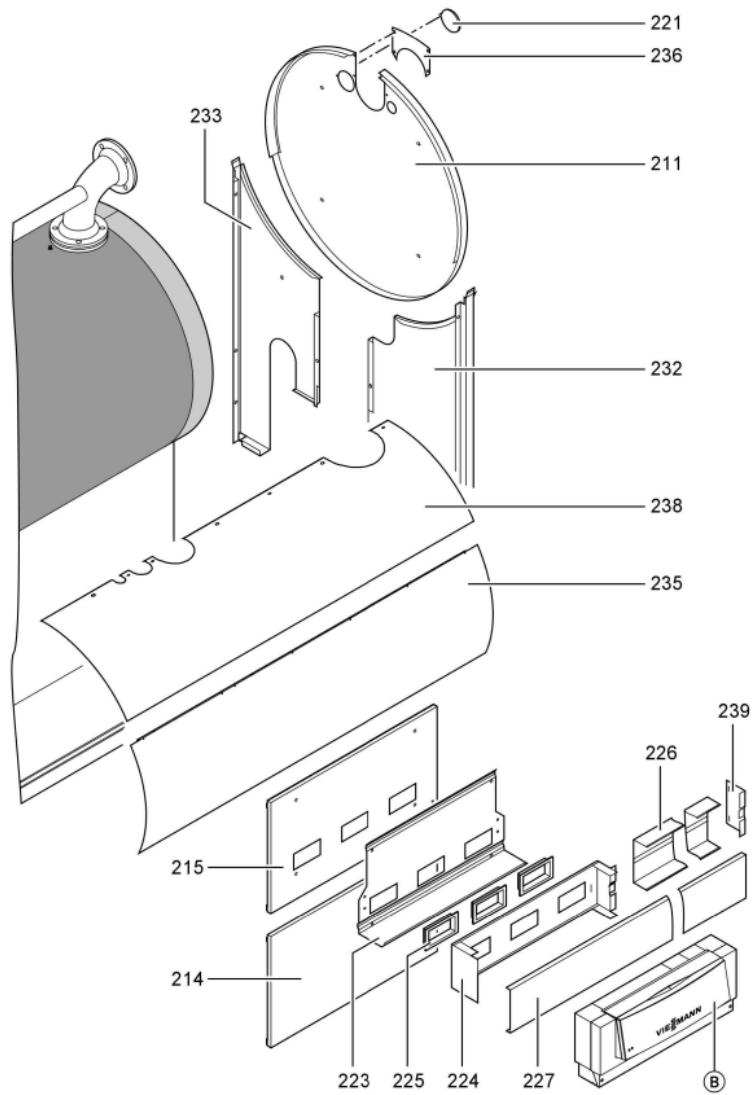

Chaînage 7143183 Chaudière Vitocrossal 300 CT37 508/460kW

0221	7819532	Couvercle plastique sonde	753	1	12.50 EUR
0222	7827388	Zugentlastungsleiste 6-fach	753	1	Sur demande
0223	7816696	Console Arriere	753	1	150.00 EUR
0224	7816697	Console régulation	753	1	151.00 EUR
0225	7819438	Baguette d'angle VR1 / CU3A / VL3C	753	1	9.40 EUR
0226	7827128	Passage de câble inférieur 60x150x268	756	1	59.00 EUR
0227	7827129	Passage de câble supérieur 60x150x904	754	1	59.00 EUR
0228	7827291	Matelas isolant avant 370-570kW	754	1	108.00 EUR
0229	7827301	Matelas isolant supérieur arrière 460kW	754	1	296.00 EUR
0230	7238792	Cornière fixation arrière VSB/VZB/CT3	756	1	59.00 EUR
0231	7238791	Cornière fixation avant VSB/VZB/CT3	754	1	78.00 EUR
0232	7827179	Tôle arrière droite CT3 370-575kW	756	1	237.00 EUR
0233	7827180	Tôle arrière en bas à gauche CT3 370-575	756	1	237.00 EUR
0234	7827205	Tôle médiane gauche CT3 460kW	756	1	330.00 EUR
0235	7827204	Tôle médiane droite CT3 460kW	756	1	330.00 EUR
0236	7827170	Tôle de couverture CT3 370-575kW	754	1	35.00 EUR
0237	7827203	Tôle jaquette gauche sup. CT3 460kW	756	1	330.00 EUR
0238	7827202	Tôle jaquette droite sup. CT3 460kW	756	1	330.00 EUR
0239	7816698	Fixation de Câble	753	1	85.00 EUR
0300	7149291	Colis éléments de montage CT3 170-895kW	754	1	105.00 EUR
0301	5851170	Mont.anl. Vitocrossal 300 CT37	925	1	Sur demande
0302	5681405	Serv.anl. Vitocrossal 300 CT3 170-575	925	1	Sur demande
0303	7220457	Pochette de pieds égalisateur Vertomat	756	1	10.10 EUR
0304	7819549	Mastic Dirko HT (Tube 80 g)	753	1	14.00 EUR
0305	7220585	Colis couvercle pour Vertomat	754	1	13.30 EUR
0306	7159687	Pochette matelas de Fiberfrax	753	1	15.90 EUR
0307	7221642	Pack mastic	756	1	217.00 EUR
0308	5781787	ET-Bildl. Vitocrossal 300 CT37	T6605	1	Sur demande

1.2. Graphique 7143183

5681405

5661 405

26

5681-405

5681 405