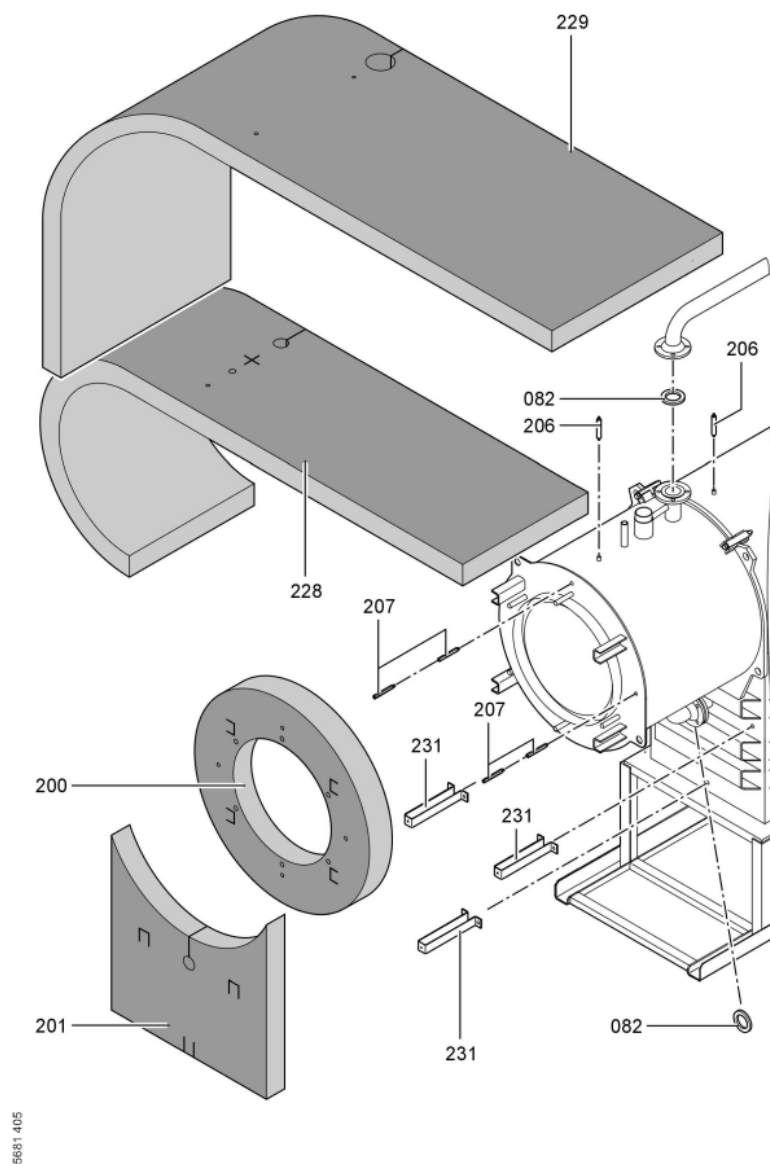

1.2. Graphique 7143183