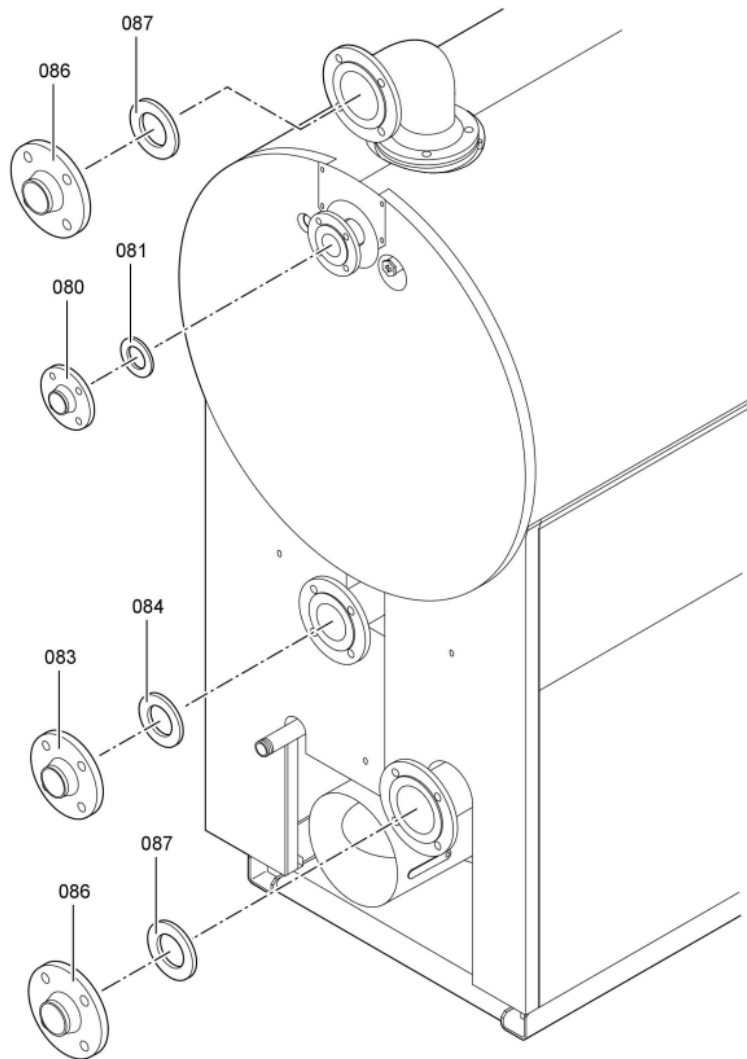

Chaînage 7143183 Chaudière Vitocrossal 300 CT37 508/460kW

0221	7819532	Couvercle plastique sonde	753	1	12.50 EUR
0222	7827388	Zugentlastungsleiste 6-fach	753	1	Sur demande
0223	7816696	Console Arriere	753	1	150.00 EUR
0224	7816697	Console régulation	753	1	151.00 EUR
0225	7819438	Baguette d'angle VR1 / CU3A / VL3C	753	1	9.40 EUR
0226	7827128	Passage de câble inférieur 60x150x268	756	1	59.00 EUR
0227	7827129	Passage de câble supérieur 60x150x904	754	1	59.00 EUR
0228	7827291	Matelas isolant avant 370-570kW	754	1	108.00 EUR
0229	7827301	Matelas isolant supérieur arrière 460kW	754	1	296.00 EUR
0230	7238792	Cornière fixation arrière VSB/VZB/CT3	756	1	59.00 EUR
0231	7238791	Cornière fixation avant VSB/VZB/CT3	754	1	78.00 EUR
0232	7827179	Tôle arrière droite CT3 370-575kW	756	1	237.00 EUR
0233	7827180	Tôle arrière en bas à gauche CT3 370-575	756	1	237.00 EUR
0234	7827205	Tôle médiane gauche CT3 460kW	756	1	330.00 EUR
0235	7827204	Tôle médiane droite CT3 460kW	756	1	330.00 EUR
0236	7827170	Tôle de couverture CT3 370-575kW	754	1	35.00 EUR
0237	7827203	Tôle jaquette gauche sup. CT3 460kW	756	1	330.00 EUR
0238	7827202	Tôle jaquette droite sup. CT3 460kW	756	1	330.00 EUR
0239	7816698	Fixation de Câble	753	1	85.00 EUR
0300	7149291	Colis éléments de montage CT3 170-895kW	754	1	105.00 EUR
0301	5851170	Mont.anl. Vitocrossal 300 CT37	925	1	Sur demande
0302	5681405	Serv.anl. Vitocrossal 300 CT3 170-575	925	1	Sur demande
0303	7220457	Pochette de pieds égalisateur Vertomat	756	1	10.10 EUR
0304	7819549	Mastic Dirko HT (Tube 80 g)	753	1	14.00 EUR
0305	7220585	Colis couvercle pour Vertomat	754	1	13.30 EUR
0306	7159687	Pochette matelas de Fiberfrax	753	1	15.90 EUR
0307	7221642	Pack mastic	756	1	217.00 EUR
0308	5781787	ET-Bildl. Vitocrossal 300 CT37	T6605	1	Sur demande

1.2. Graphique 7143183

5681405

5661 405

26

5681-405

5681 405