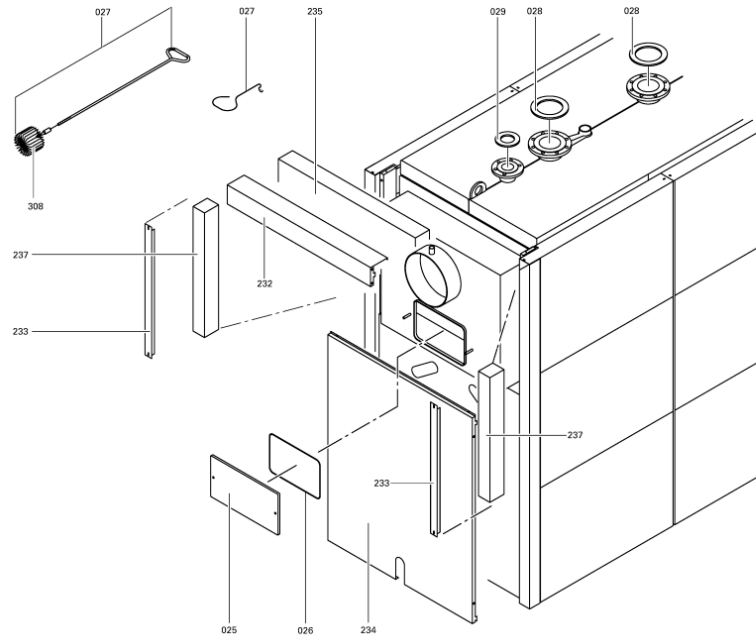

Chaînage 7143254 Chaudière Vitoplex 300 TZ3 895kW