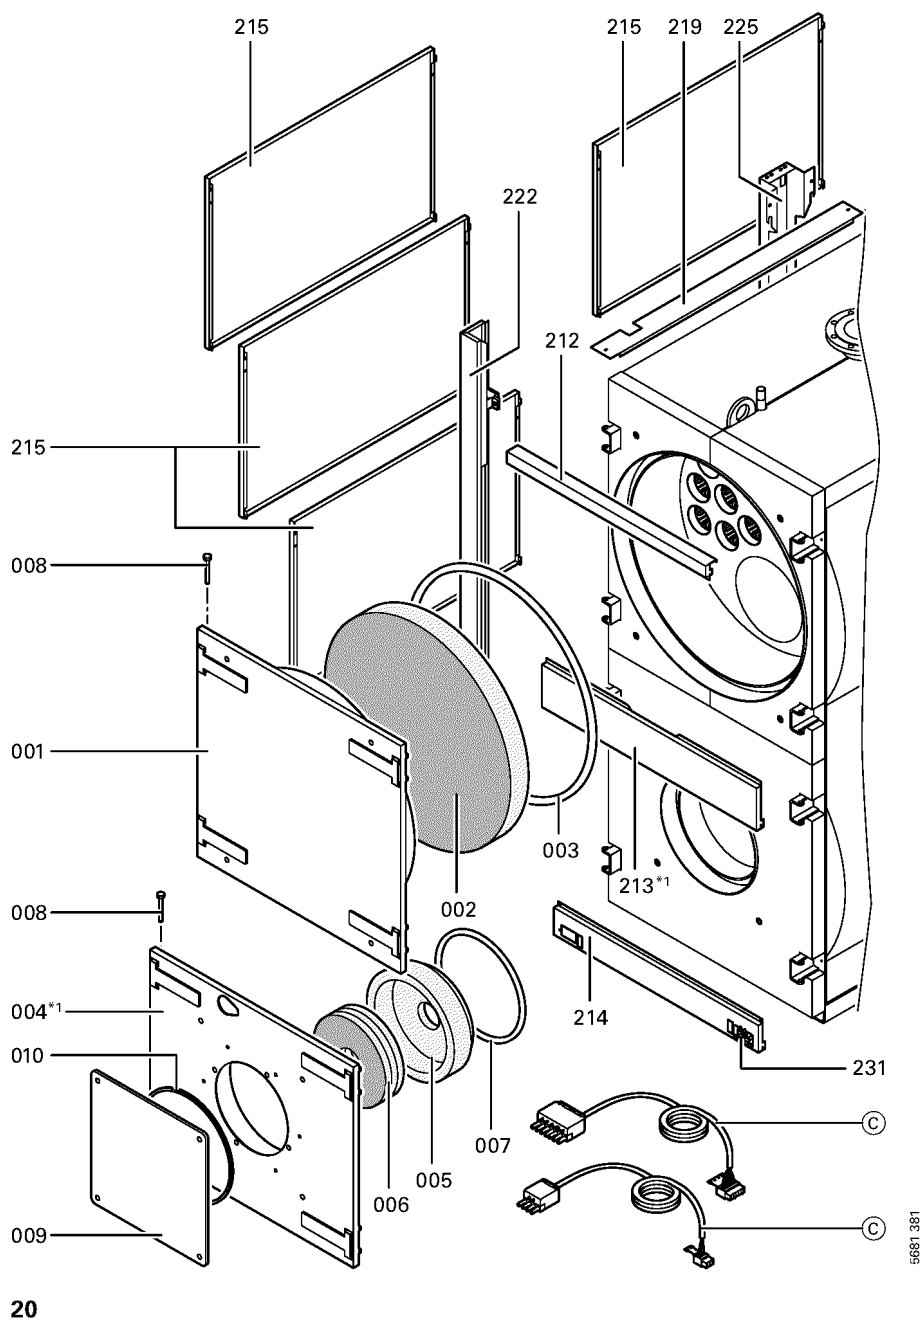

Chaînage 7143254 Chaudière Vitoplex 300 TZ3 895kW

0215	7816746	Seitenblech	756	1	180.00 EUR
0216	7816750	Seitenblech-Regelung	756	1	180.00 EUR
0217	7816697	Console régulation	753	1	151.00 EUR
0218	7816756	Abdeckblech vorn rechts	756	1	78.00 EUR
0219	7816760	Abdeckblech vorn links	756	1	78.00 EUR
0220	7816762	Abdeckblech hinten	756	1	78.00 EUR
0221	7816765	Schiene vorn rechts	756	1	250.00 EUR
0222	7816768	Schiene vorn links	756	1	250.00 EUR
0223	7816769	Schiene hinten rechts	756	1	237.00 EUR
0224	7816771	Schiene hinten links	756	1	237.00 EUR
0225	7816773	Mittelschiene	756	1	192.00 EUR
0226	7816696	Console Arriere	753	1	150.00 EUR
0227	7816698	Fixation de Câble	753	1	85.00 EUR
0231	7818493	Serre câble (2 logements)	753	1	9.30 EUR
0232	7816783	Hinterblech oben	756	1	131.00 EUR
0233	7816786	Hinterblech rechts+links	756	1	78.00 EUR
0234	7816788	Hinterblech unten	756	1	250.00 EUR
0235	7816790	Matelas Arriere Superieur	756	1	10.10 EUR
0237	7816792	Matelas isolant arriere droite et gauche	753	1	9.90 EUR
0238	7816793	Haltewinkel hinten	756	1	94.00 EUR
0240	7817311	Doigt de gant	753	1	121.00 EUR
0300	7816712	Sachet accessoires Vitoplex	753	1	59.00 EUR
0301	7819545	Aérosol de peinture, vitoargent	752	1	32.00 EUR
0302	7819546	Crayon pour retouches, vitosilber	753	1	12.00 EUR
0303	5681381	Serv.anl. Vitoplex 300 TZ3 895-1750	925	1	Sur demande
0304	7819535	Bande Vitorange (1 rouleau = 10 m)	753	1	13.10 EUR
0305	5851095	Mont.anl. Vitoplex 300 TZ3 895-1750kW	925	1	Sur demande
0306	7812076	Accessoires verre de viseur de flamme	753	1	67.00 EUR
0308	7815329	Brosse de nettoyage D=90 x 100 - M10	753	1	28.00 EUR
0310	5781750	ET-Bildl. Vitoplex 300 575-1750kW	T6605	1	Sur demande

1.2. Graphique 7143254

5681_351

5681.361

56881 361

5681 381

26

5681.381

Chaînage 7143254 Chaudière Vitoplex 300 TZ3 895kW