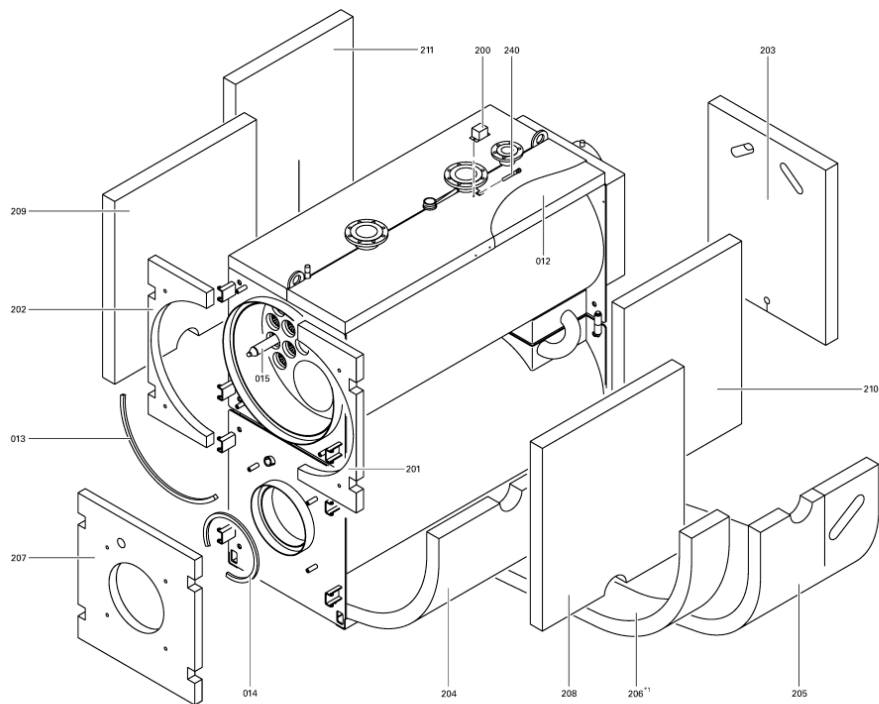

1.2. Graphique 7143254

5681_351

5681.361

56881 361

5681 381

26

5681.381

Chaînage 7143254 Chaudière Vitoplex 300 TZ3 895kW