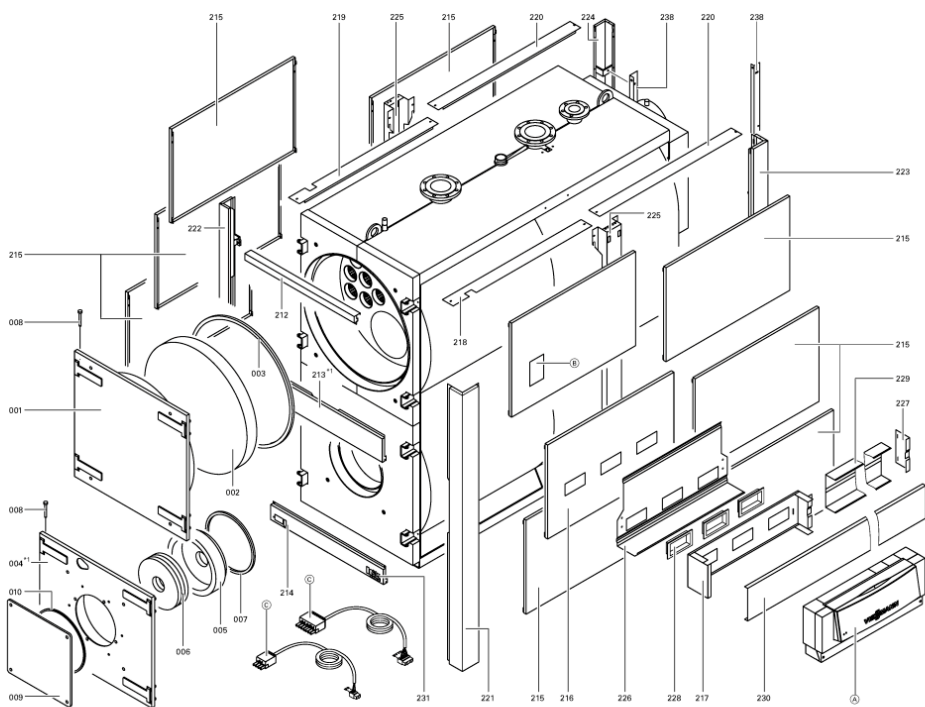

5781 750 5/2002

Seite 1 von 4