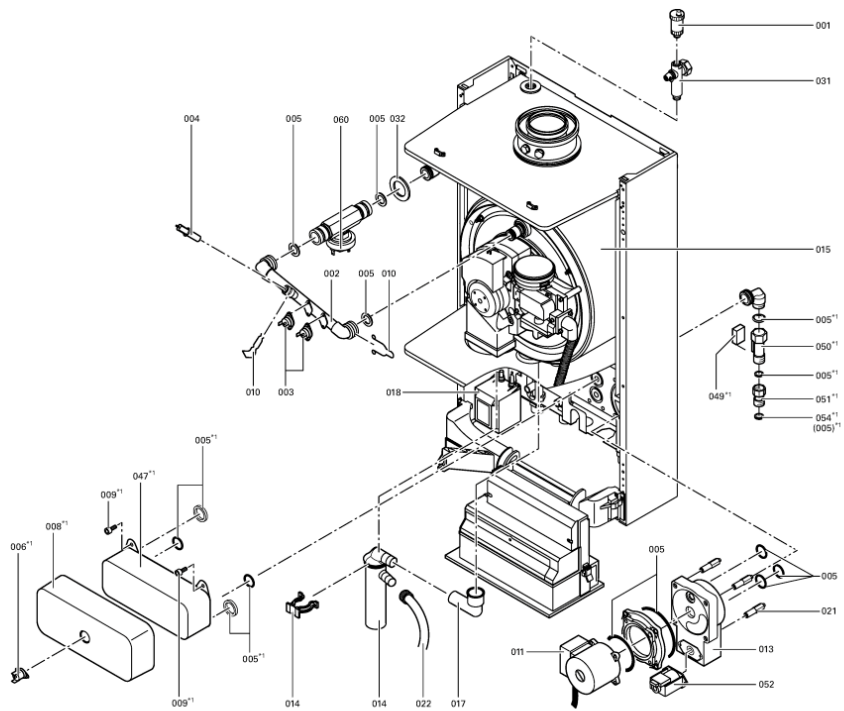

Seite 2 von 3

5783 841