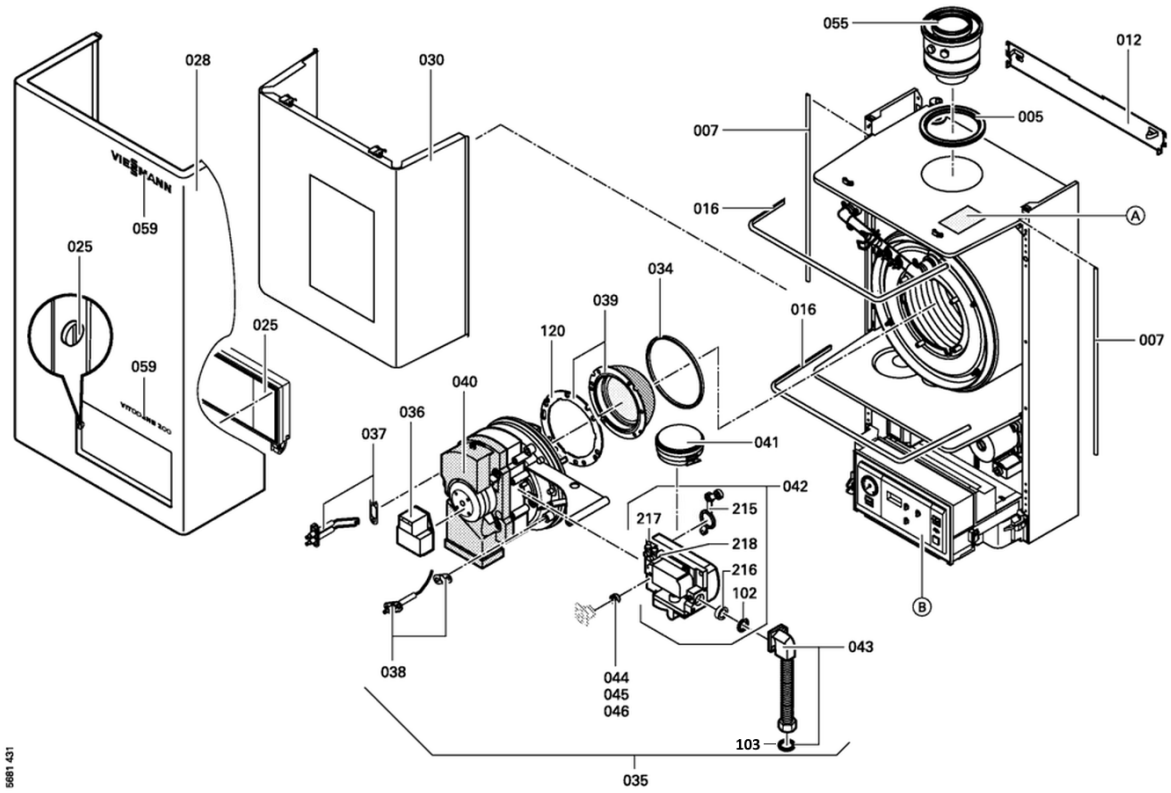

1.2. Graphique 7159008

5681 431