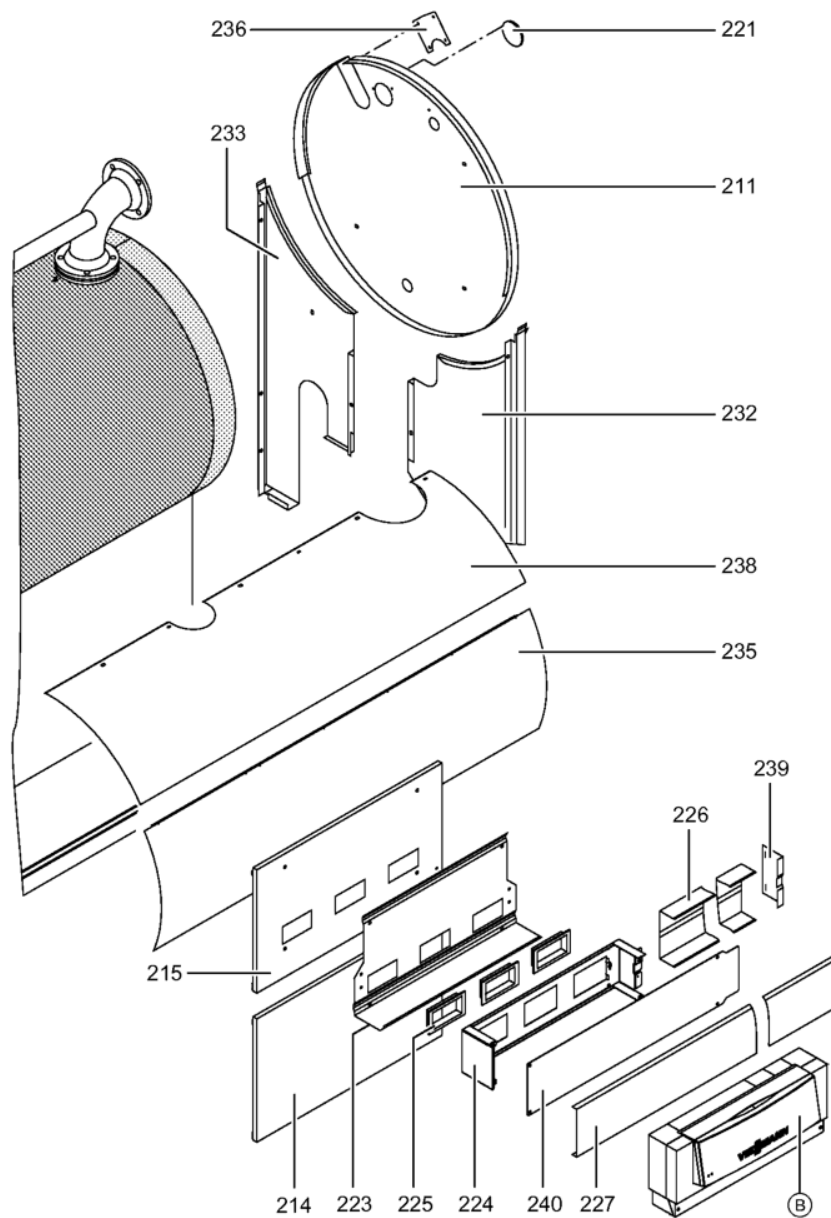

Chaînage 7454029 Corps Vitocrossal 300 CT37 285 kW

0225	7819438	Baguette d'angle VR1 / CU3A / VL3C	753	1	9.40 EUR
0226	7827125	Passage câble FB 60x150 inférieur l=205	754	1	54.00 EUR
0227	7827126	Passage de câble FB 60 x 150 l=841 sup.	754	1	54.00 EUR
0228	7837364	Matelas isolant supérieur avant CT3	754	1	117.00 EUR
0229	7827296	Matelas isolant supérieur arrière CT3	754	1	147.00 EUR
0230	7238790	Cornière fixation arrière 170-285kW	756	1	59.00 EUR
0231	7238791	Cornière fixation avant VSB/VZB/CT3	754	1	78.00 EUR
0232	7827176	Tôle arrière droite CT3 225+285kW	756	1	237.00 EUR
0233	7827178	Tôle arrière en bas à gauche CT3 285kW	756	1	217.00 EUR
0234	7837374	Tôle lamelles en haut à gauche CT3 285kW	756	1	217.00 EUR
0235	7837380	Tôle lamelles en haut à droite CT3 285kW	756	1	224.00 EUR
0236	7837370	Tôle de Recouvrement Ct3 170-285kW	756	1	35.00 EUR
0237	7827195	Tôle lamelles en haut à gauche CT3 285kW	754	1	330.00 EUR
0238	7827194	Tôle jaquette sup. droite CT3 280kW	754	1	330.00 EUR
0239	7816698	Fixation de Câble	753	1	85.00 EUR
0240	7837266	Cache console	754	1	121.00 EUR
0300	7149291	Colis éléments de montage CT3 170-895kW	754	1	105.00 EUR
0301	5719747	Mont.anl. Vitocrossal 300 CT3	925	1	Sur demande
0302	5681909	Serv.anl. Vitocrossal 300 CT3 170-575	925	1	Sur demande
0303	7220457	Pochette de pieds égalisateur Vertomat	756	1	10.10 EUR
0304	7819549	Mastic Dirko HT (Tube 80 g)	753	1	14.00 EUR
0305	7220585	Colis couvercle pour Vertomat	754	1	13.30 EUR
0306	7159687	Pochette matelas de Fiberfrax	753	1	15.90 EUR
0307	7221641	Colis mastic	756	1	150.00 EUR
0308	5781787	ET-Bildl. Vitocrossal 300 CT37	T6605	1	Sur demande

1.2. Graphique 7454029

5801 909

5601 909

5801 909