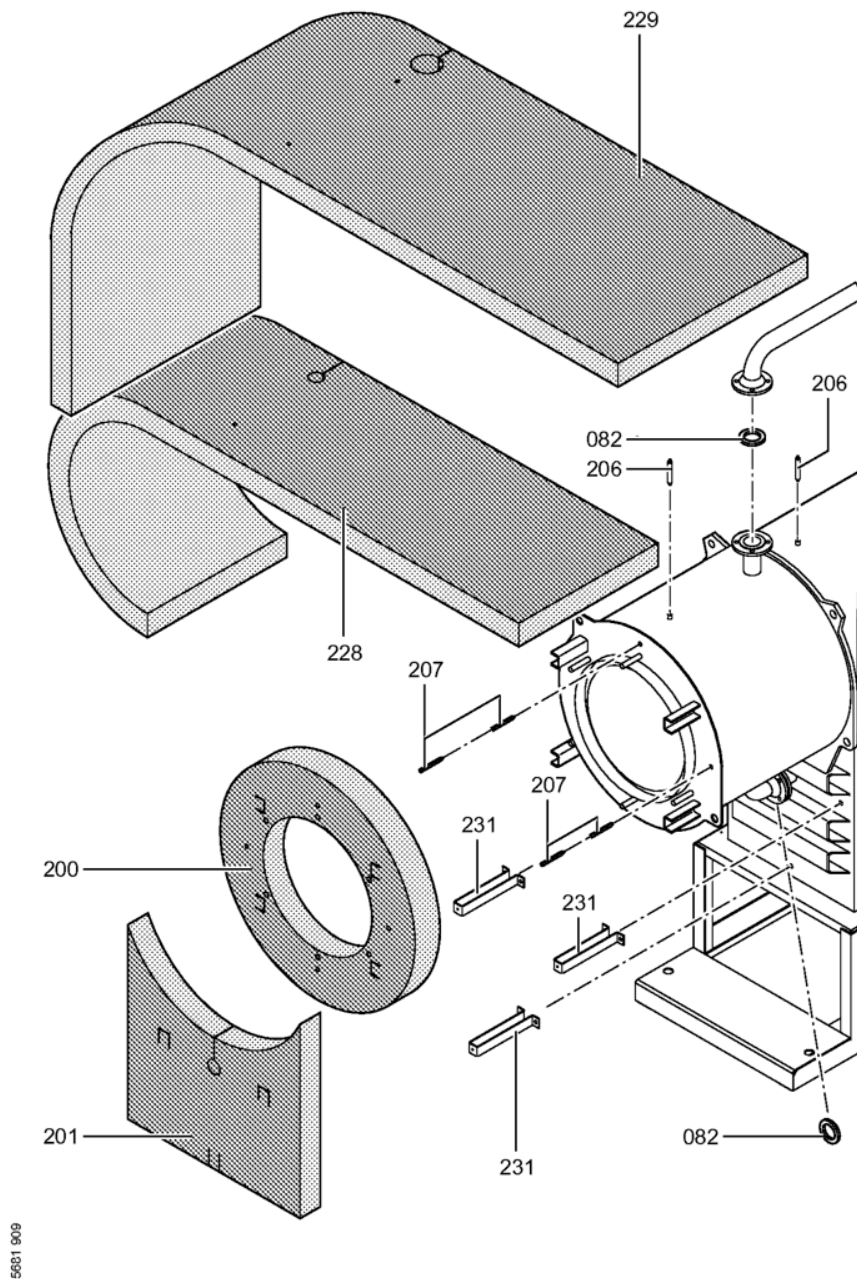

1.2. Graphique 7454029

5801 909