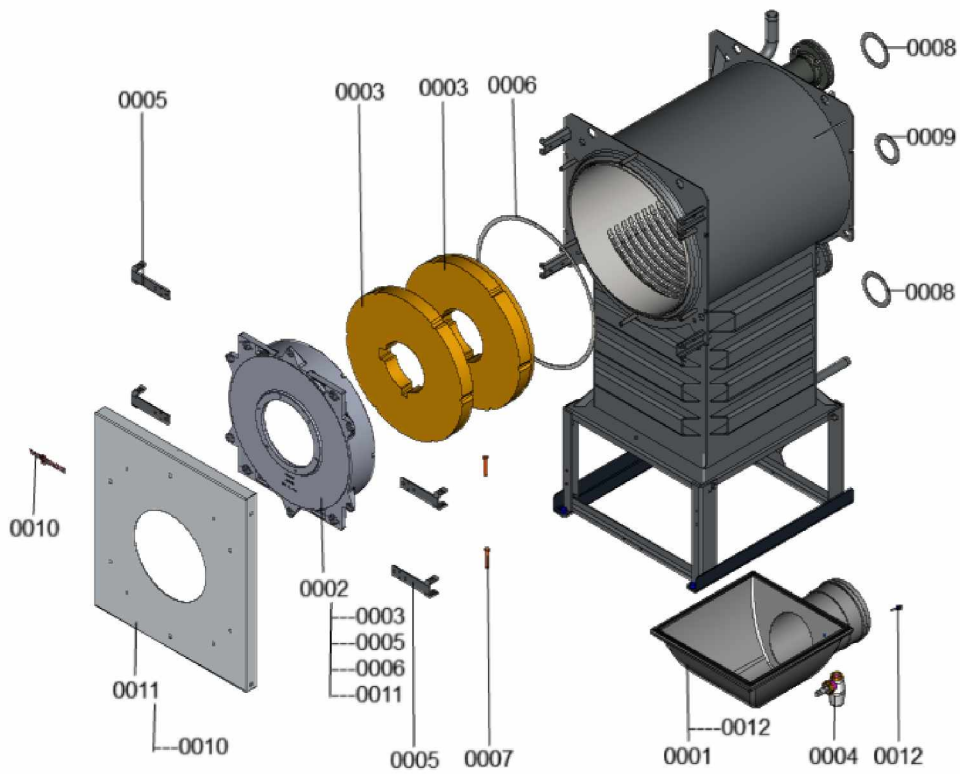

1.2. Graphique 7358091