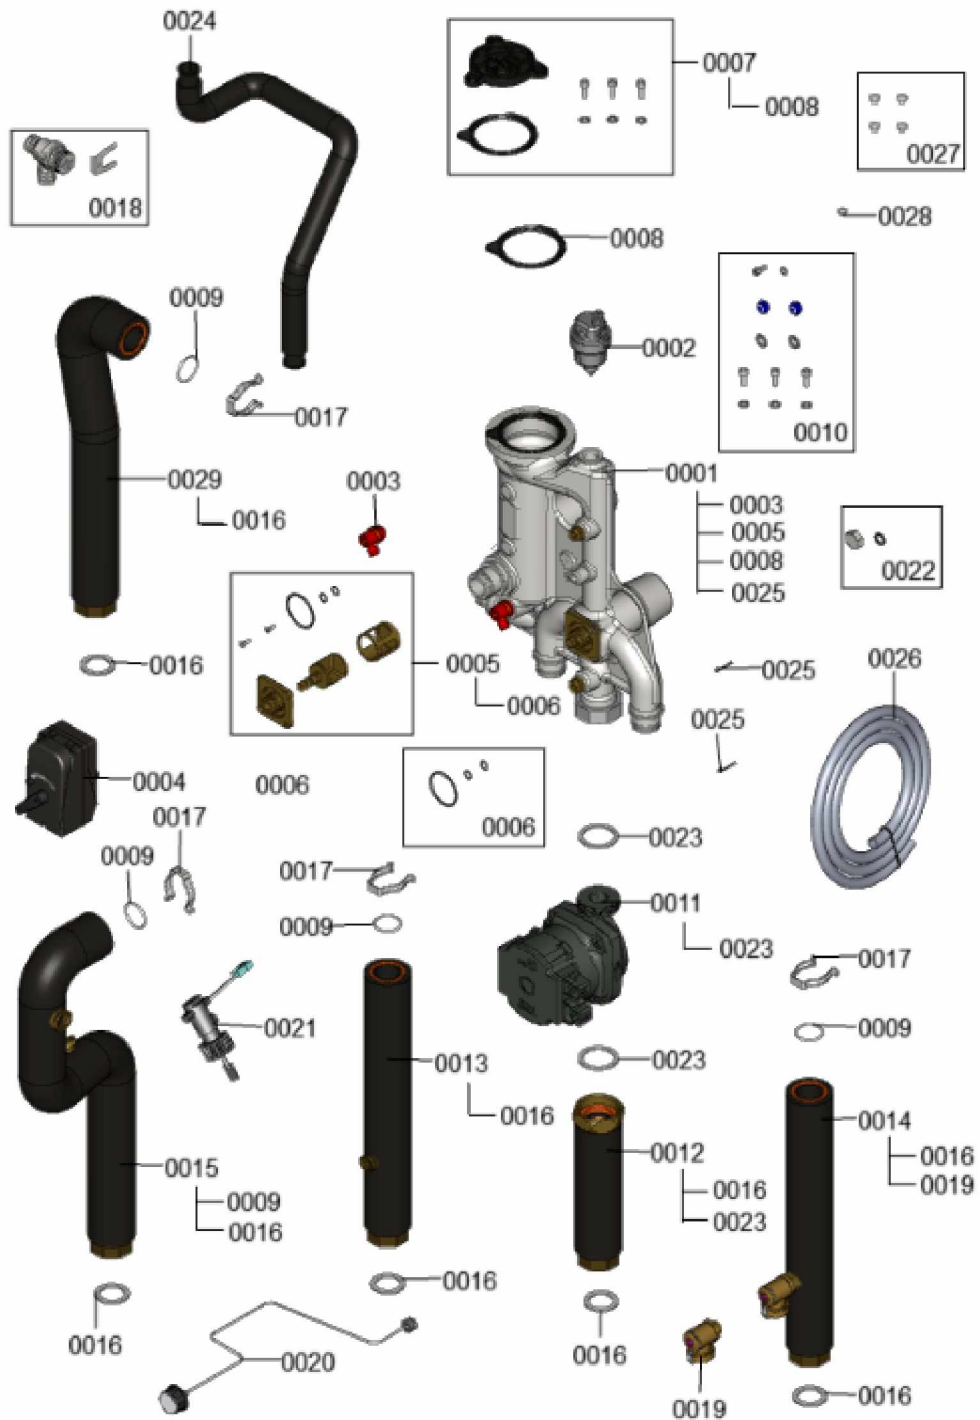

1.2. Graphique 7377326