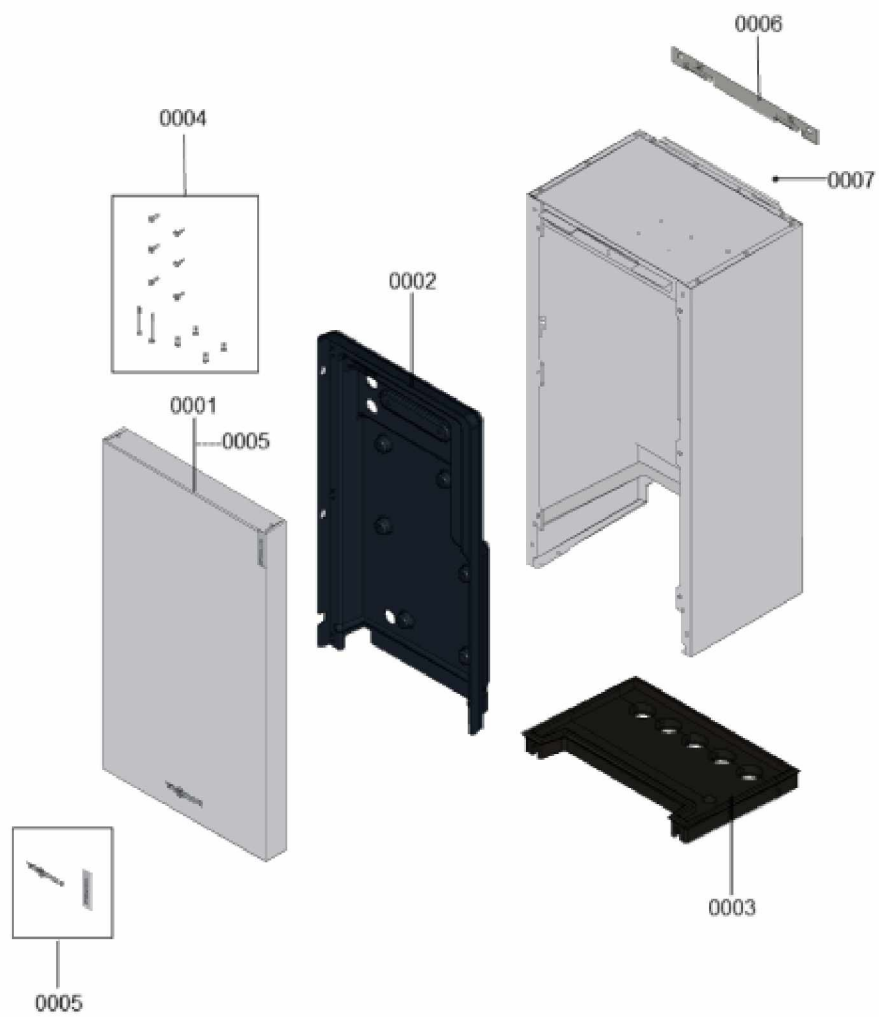

1.2. Graphique 7377245

1. Liste des pièces 7377326 Hydraulique

1.1. Liste des pièces

Position	N° produit.	Désignation	GrpMat	Quantité	Prix catalogue / pc.
0001	7868525	Bloc Hydraulique	755	1	495.00 EUR
0002	7868537	Purgeur automatique	755	1	16.60 EUR
0003	7836420	Purgeur d'air G 3/8" pivotant	756	1	21.00 EUR
0004	7868534	Servomoteur	755	1	110.00 EUR
0005	7855197	Insert de vanne d'inversion 3 voies	755	1	84.00 EUR
0006	7855199	Joints toriques pour insert vanne (jeu)	755	1	7.20 EUR
0007	7859431	Bouchon	755	1	12.50 EUR
0008	7856251	Joint système chauffant élect./bouchon	755	1	9.20 EUR
0009	7823415	Joint torique 28 X 2,5	754	1	4.70 EUR
0010	7868531	Schraubenset Hydroblock	755	1	6.80 EUR
0011	7868538	Circulateur Calio SI 25-75 130	755	1	194.00 EUR
0012	7868530	Tube de retour D=28	755	1	58.00 EUR
0013	7856256	Conduite départ ballon d'ECS	755	1	81.00 EUR
0014	7856257	Conduite départ eau primaire	755	1	101.00 EUR
0015	7868566	Leitung Strömungsschalter	755	1	98.00 EUR
0016	7835192	Joint 27 x 38 x 2	755	1	13.30 EUR
0017	7829054	Collier de sûreté d=28	755	1	7.10 EUR
0018	7868536	Soupape de sécurité	755	1	12.70 EUR
0019	7829045	Vanne de vidange/remplissage G3/8"	755	1	29.00 EUR
0020	7835951	Manomètre avec capillaire 0 - 4 bars	754	1	40.00 EUR
0021	7858109	Contrôleur de débit type 325 M 1250	755	1	62.00 EUR
0022	7856788	Capuchon G3/8	755	1	3.20 EUR
0023	7814728	Joint A 35 x 45 x 2 (1 pièce)	753	1	4.70 EUR
0024	7827917	Tube de condensats	754	1	20.00 EUR
0025	7834533	Entretoise plastique	755	1	13.30 EUR
0026	7835809	Tuyau transparent 10 x 1,5 x 1500	754	1	35.00 EUR
0027	7868561	Schutzstopfen D5,4	755	1	2.70 EUR
0028	7856766	Bouchon	755	1	3.20 EUR
0029	7856794	Conduite bloc hydraulique	755	1	48.00 EUR