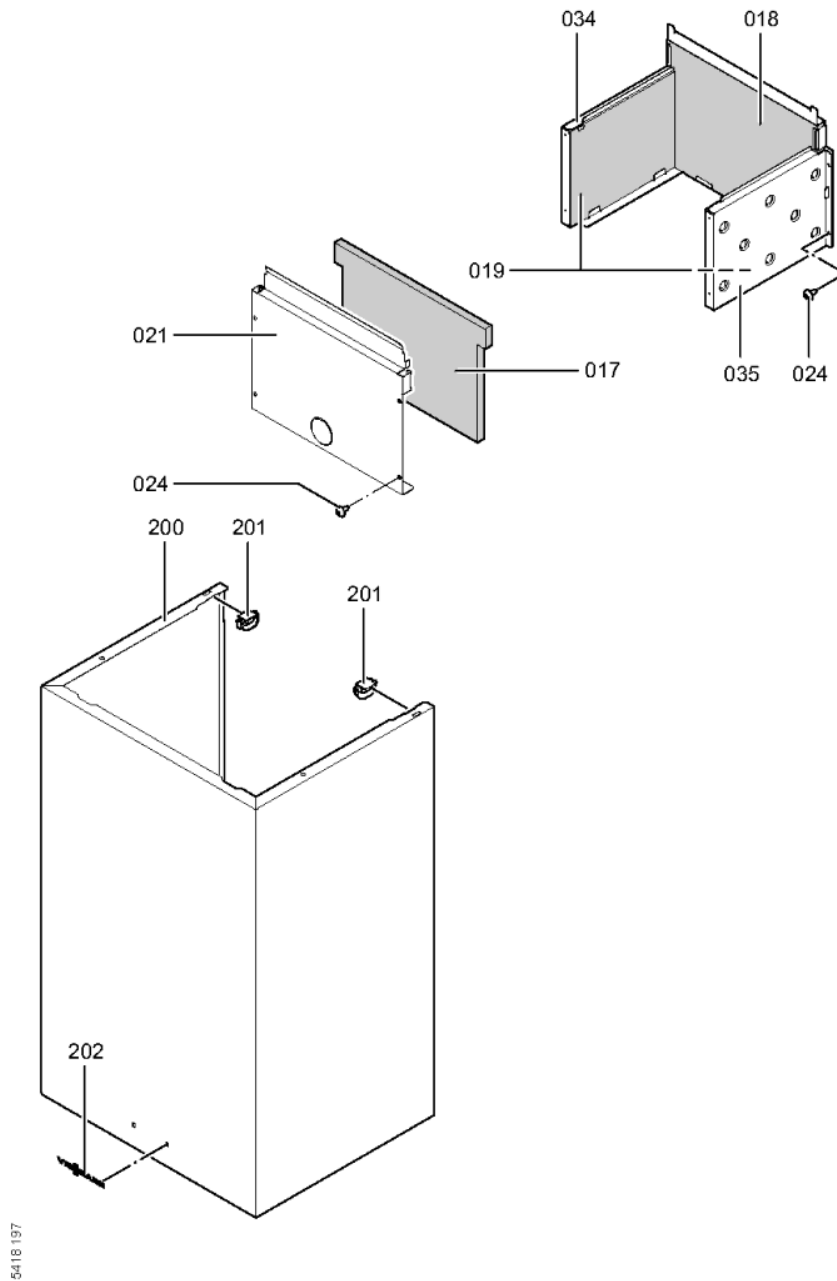

1.2. Graphique 7427732