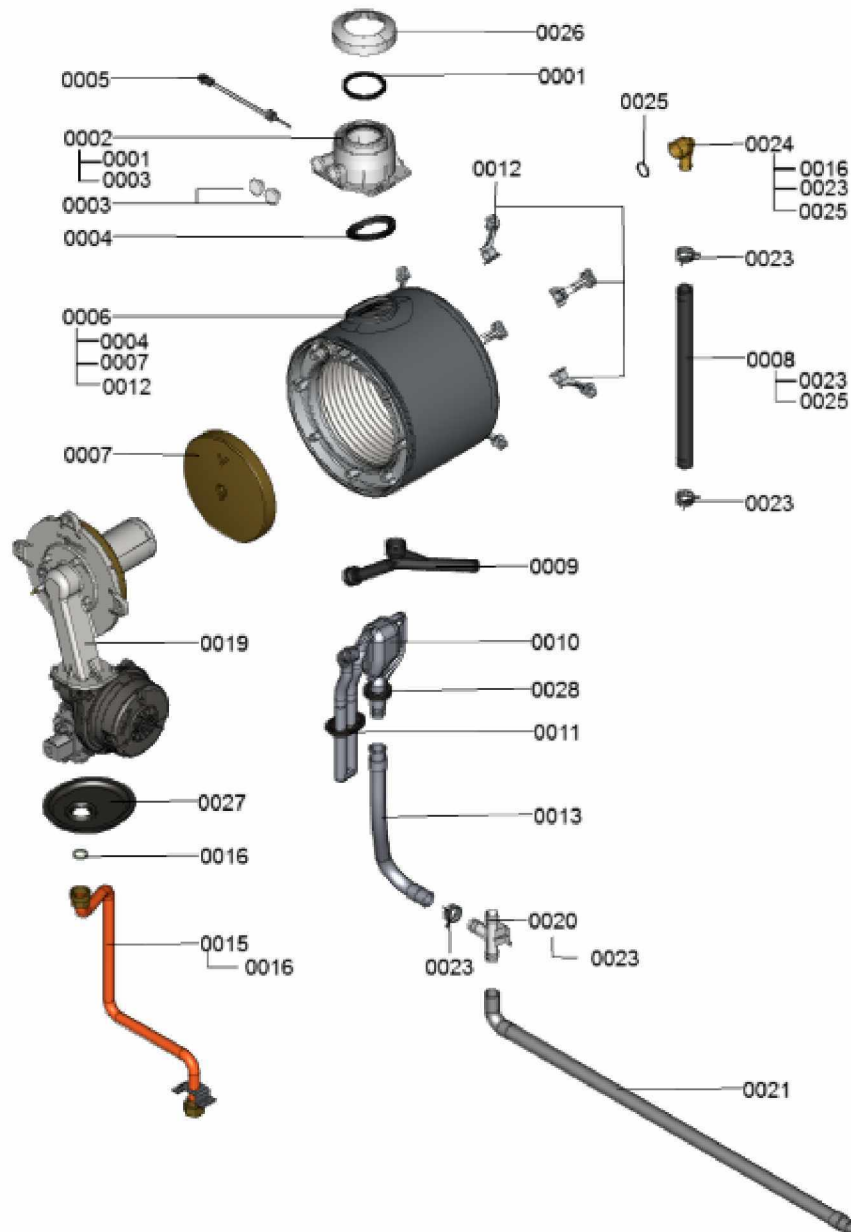

1.2. Graphique 7359728