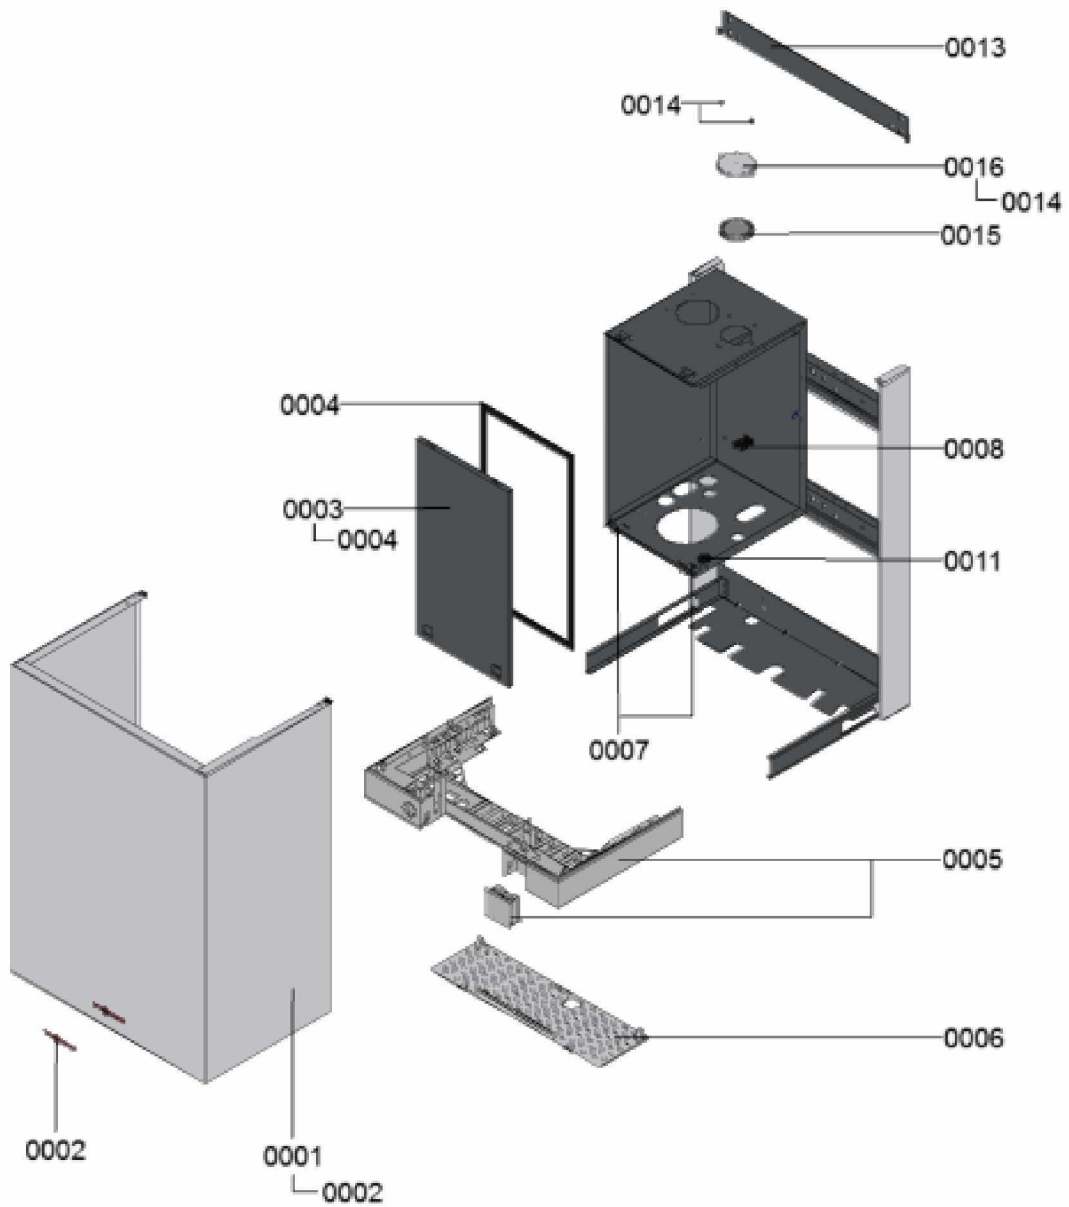

1. Liste des pièces 7359682 Bâti

1.1. Liste des pièces

Position	N° produit.	Désignation	GrpMat	Quantité	Prix catalogue / pc.
0001	7838354	Tôle avant Vitodens 111	754	1	263.00 EUR
0002	7839162	Logo "Viessmann"	754	1	21.00 EUR
0003	7855485	Tôle de protection avec joint	754	1	105.00 EUR
0004	7828005	Joint d'étanchéité 15 l=520 (1 pièce)	754	1	18.60 EUR
0005	7838350	Support régulation	754	1	67.00 EUR
0006	7833853	Protection 600 mm	754	1	44.00 EUR
0007	7825522	Jeu de fermetures à ressort (4 pièces)	754	1	10.80 EUR
0008	7823862	Clip de fixation D=18	754	1	12.50 EUR
0009	7843316	Joint de boîte à air	754	1	20.00 EUR
0010	7815610	Gaine de passage DG29/18	754	1	9.00 EUR
0011	7855486	Tirage des conduites	754	1	17.30 EUR
0012	7838392	Joint de boîtier air tube gaz (1 pièce)	754	1	29.00 EUR
0013	7838393	Fixation murale pour B1LA	754	1	32.00 EUR
0014	7833789	Vis à tête plate 3,9x9,5 (5 pièces)	754	1	13.30 EUR
0015	7836938	Passe-câble DN60	754	1	18.60 EUR
0016	7844691	Couvercle	754	1	29.00 EUR

1.2. Graphique 7359682

1. Liste des pièces 7359694 Régulation

1.1. Liste des pièces

Position	N° produit.	Désignation	GrpMat	Quantité	Prix catalogue / pc.
0001	7870768	Régulation VBC113-F12.001	752	1	388.00 EUR
0002	7825549	Plastron coffret de raccordement WH1B	754	1	12.60 EUR
0003	7404396	Fusible T 2,5A/250V (10 pièces)	754	1	13.10 EUR
0004	7843296	Nappe de câble X20	754	1	40.00 EUR
0005	7836776	Nappe de câbles (n°100/35)	754	1	40.00 EUR
0006	7828155	Faisceau câbles moteur pas à pas Molex	754	1	34.00 EUR
0007	7875204	Câble d'ionisation et d'allumage 5kOhm	754	1	39.00 EUR
0008	7823516	Serre câble (10 pièces)	754	1	9.40 EUR
0009	7837053	Sonde de temp. extérieure NTC 10 kΩ	630	1	141.00 EUR
0010	7844677	Toron de câbles X21	754	1	8.50 EUR
0011	7843295	Câble de raccordement de la pompe	754	1	13.30 EUR