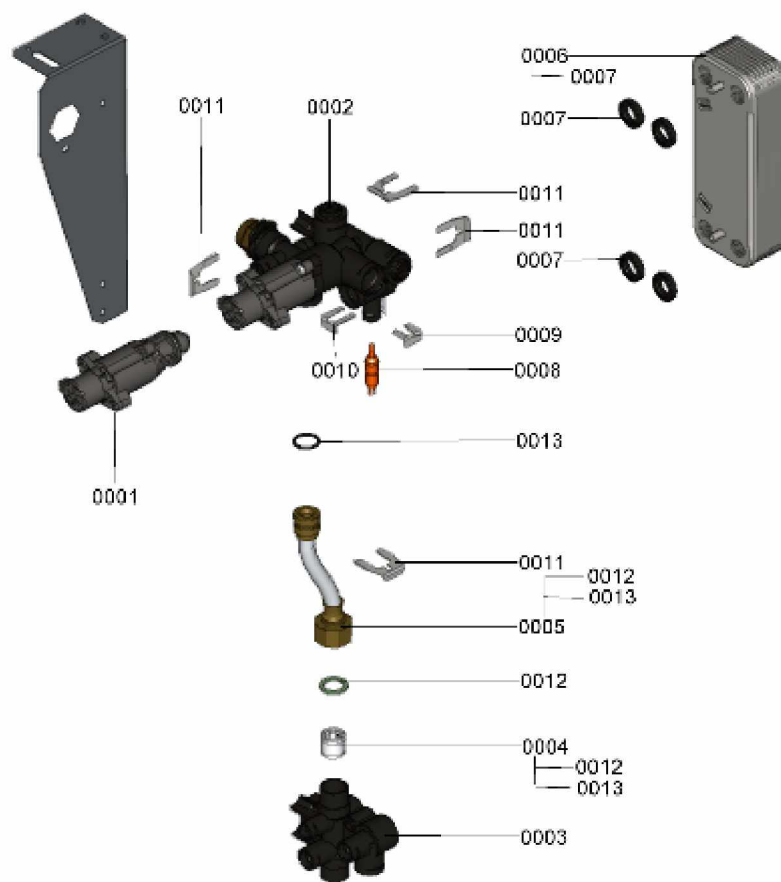

1.2. Graphique 7121615