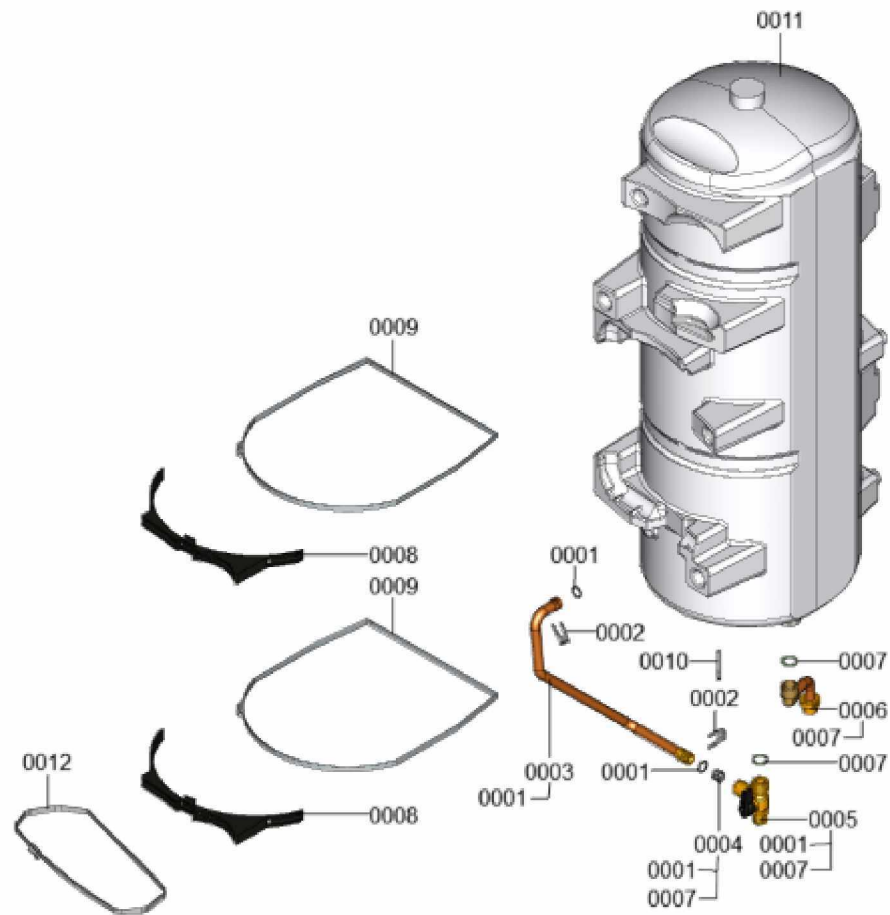

1.2. Graphique 7359862

1. Liste des pièces 7969451 Ballon

1.1. Liste des pièces

Position	N° produit.	Désignation	GrpMat	Quantité	Prix catalogue / pc.
0001	7827948	Joint torique 14,3 x 2,4 (5 pièces)	754	1	13.00 EUR
0002	7827945	Clip D=15	754	1	13.30 EUR
0003	7843399	Tube de raccordement eau chaude 19kW	754	1	69.00 EUR
0004	7827999	Clapet RV DN15 Type OF15	754	1	18.60 EUR
0005	7827998	Coude d'arrêt réservoir	754	1	41.00 EUR
0006	7828015	Tube de raccordement WW	754	1	60.00 EUR
0007	7824519	Joint plat (3 pièces)	754	1	7.20 EUR
0008	7828029	Profilé de protection	754	1	17.30 EUR
0009	7828030	Collier d=340-360 x 9 trous	754	1	21.00 EUR
0010	7834379	Sonde ECS NTC 10k	754	1	84.00 EUR
0011	7969450	Ballon	T6999	1	Sur demande
0012	7828009	Collier d=220-240 x 9	754	1	38.00 EUR

1.2. Graphique 7969451

1. Liste des pièces 7121615 Aqua-platine

1.1. Liste des pièces

Position	N° produit.	Désignation	GrpMat	Quantité	Prix catalogue / pc.
0001	7827932	Moteur pas à pas	754	1	75.00 EUR
0002	7828036	Ensemble départ	754	1	144.00 EUR
0003	7828037	Dispositif de retours	754	1	35.00 EUR
0004	7827941	Soupape différentielle HDS 20-230	754	1	29.00 EUR
0005	7828038	Conduite de décharge	754	1	41.00 EUR
0006	7828043	Echangeur à plaques CB10-16	754	1	120.00 EUR
0007	7827933	Joint profilé (4 pièces)	754	1	9.40 EUR
0008	7819967	Sonde de température	754	1	49.00 EUR
0009	7827943	Clips D=8 (5 pièces)	754	1	8.70 EUR
0010	7827944	Clip D=10 (5 pièces)	754	1	11.30 EUR
0011	7827946	Clip D=18 (x5)	754	1	12.50 EUR
0012	7826217	Joints toriques 17 x 24 x 2 (5 pièces)	754	1	8.20 EUR
0013	7826215	Joints toriques 17,86x2,62 (5 pièces)	754	1	9.40 EUR