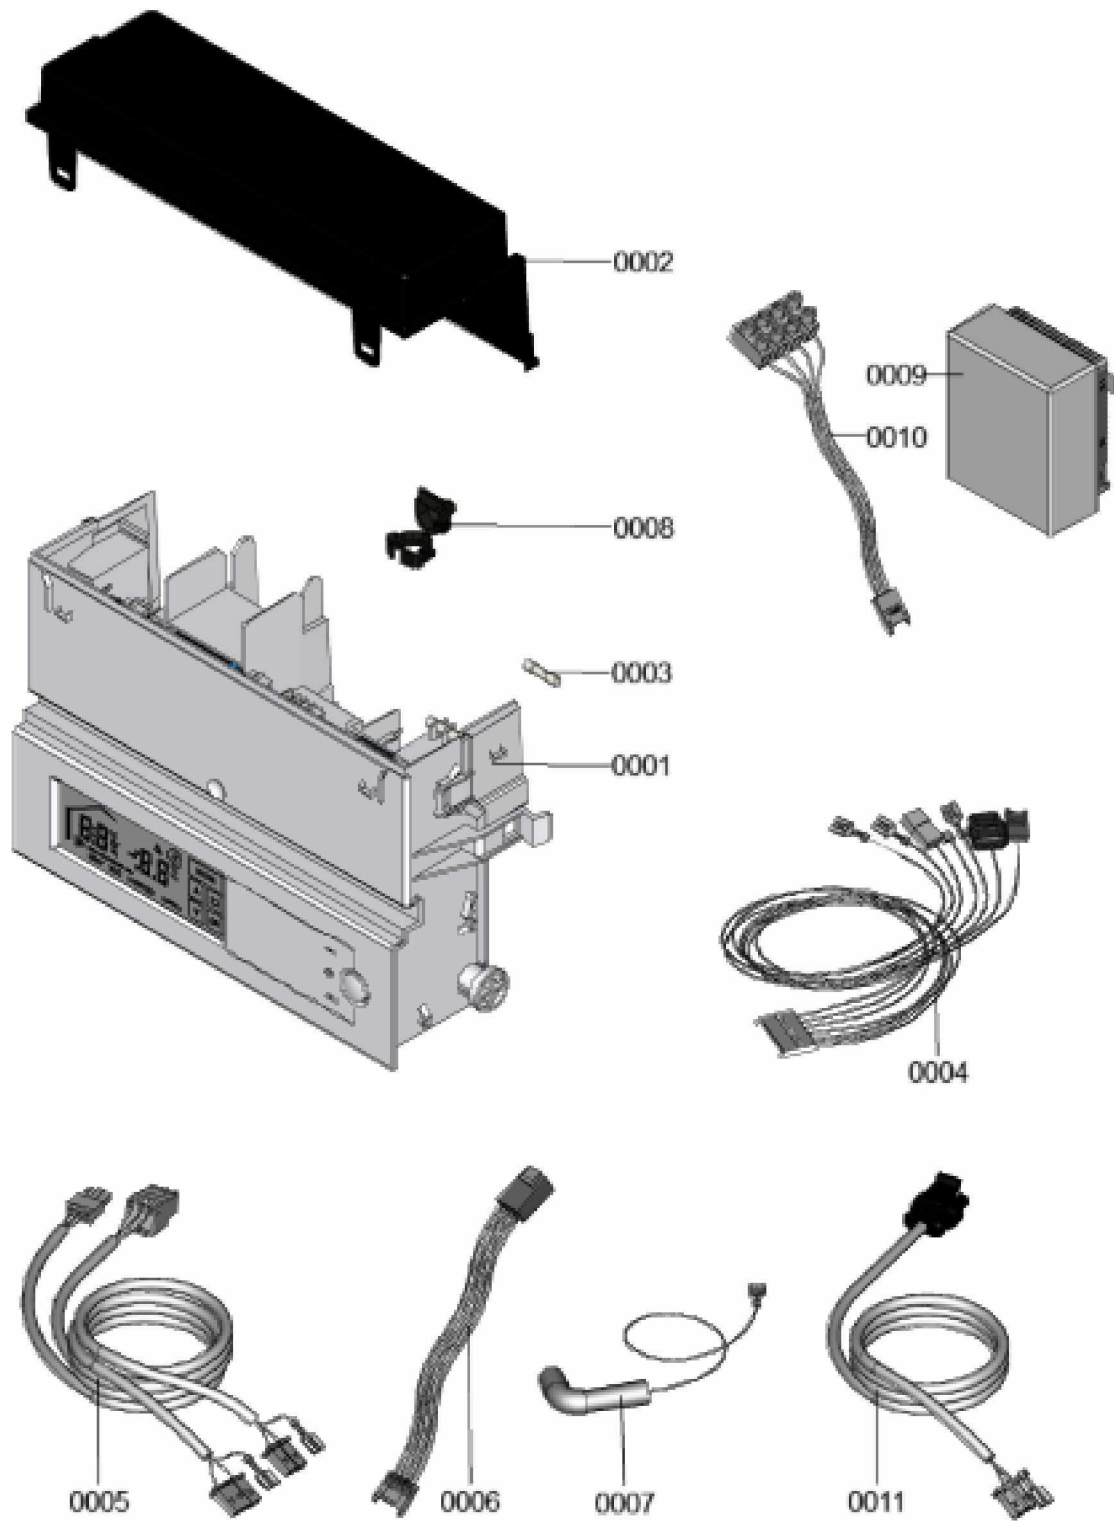

1.2. Graphique 7359694