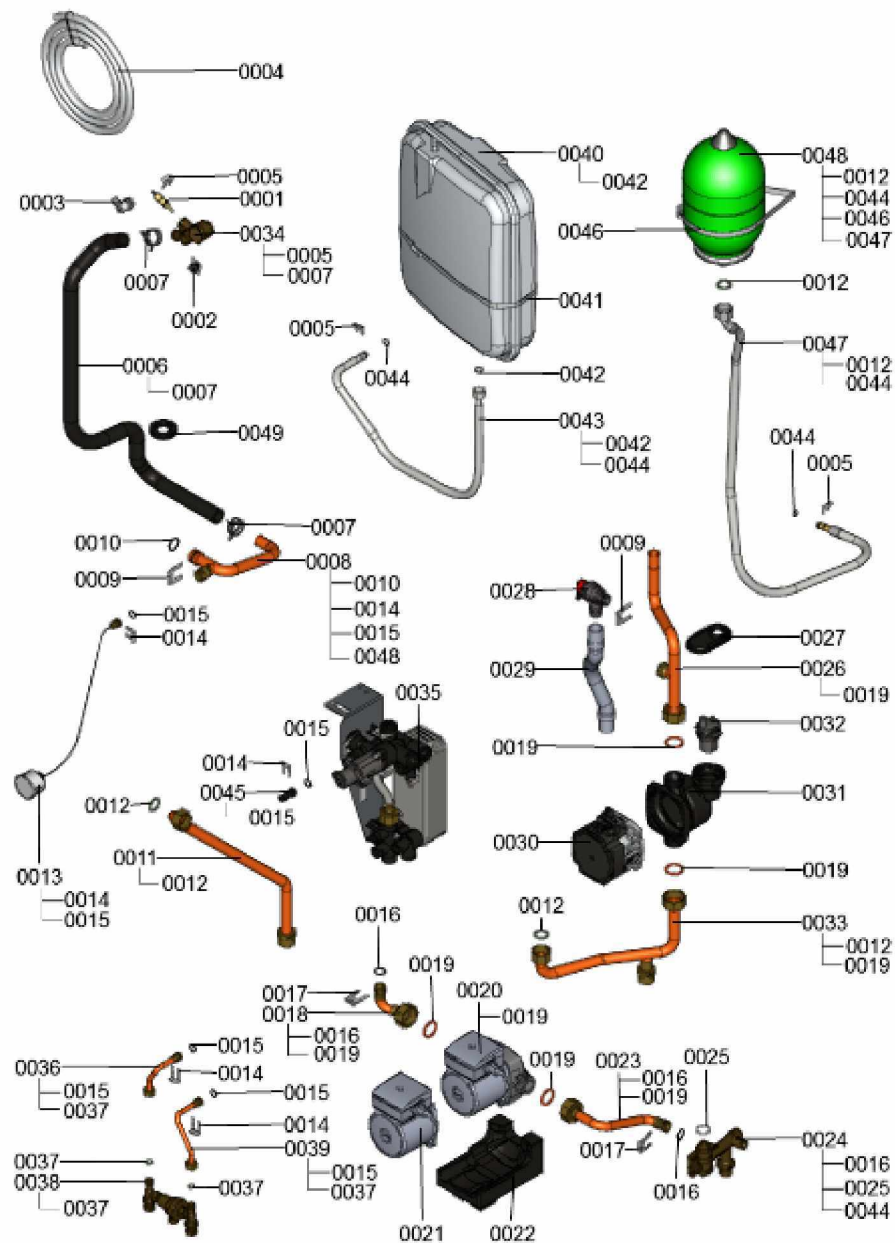

Chaînage 7359862 Hydraulique

0041	7828009	Collier d=220-240 x 9	754	1	38.00 EUR
0042	7828002	Kit joints A 10 x 15 x 1,5 (5 pièces)	754	1	8.20 EUR
0043	7828010	Conduite de racc.vase d'expans. 3/8 x 60	754	1	33.00 EUR
0044	7831409	Joint torique étanchéité 8x2 (5 pièces)	754	1	13.00 EUR
0045	7828042	Bouchon D=8/ D=10	754	1	13.30 EUR
0046	7824496	Collier 140-160	754	1	13.30 EUR
0047	7833855	Conduite de raccordement vase d'expans.	754	1	40.00 EUR
0048	7824494	Vase d'expansion à membrane (2 litres)	735	1	155.00 EUR
0049	7815610	Gaine de passage DG29/18	754	1	9.00 EUR

1.2. Graphique 7359862

1. Liste des pièces 7969451 Ballon

1.1. Liste des pièces

Position	N° produit.	Désignation	GrpMat	Quantité	Prix catalogue / pc.
0001	7827948	Joint torique 14,3 x 2,4 (5 pièces)	754	1	13.00 EUR
0002	7827945	Clip D=15	754	1	13.30 EUR
0003	7843399	Tube de raccordement eau chaude 19kW	754	1	69.00 EUR
0004	7827999	Clapet RV DN15 Type OF15	754	1	18.60 EUR
0005	7827998	Coude d'arrêt réservoir	754	1	41.00 EUR
0006	7828015	Tube de raccordement WW	754	1	60.00 EUR
0007	7824519	Joint plat (3 pièces)	754	1	7.20 EUR
0008	7828029	Profilé de protection	754	1	17.30 EUR
0009	7828030	Collier d=340-360 x 9 trous	754	1	21.00 EUR
0010	7834379	Sonde ECS NTC 10k	754	1	84.00 EUR
0011	7969450	Ballon	T6999	1	Sur demande
0012	7828009	Collier d=220-240 x 9	754	1	38.00 EUR