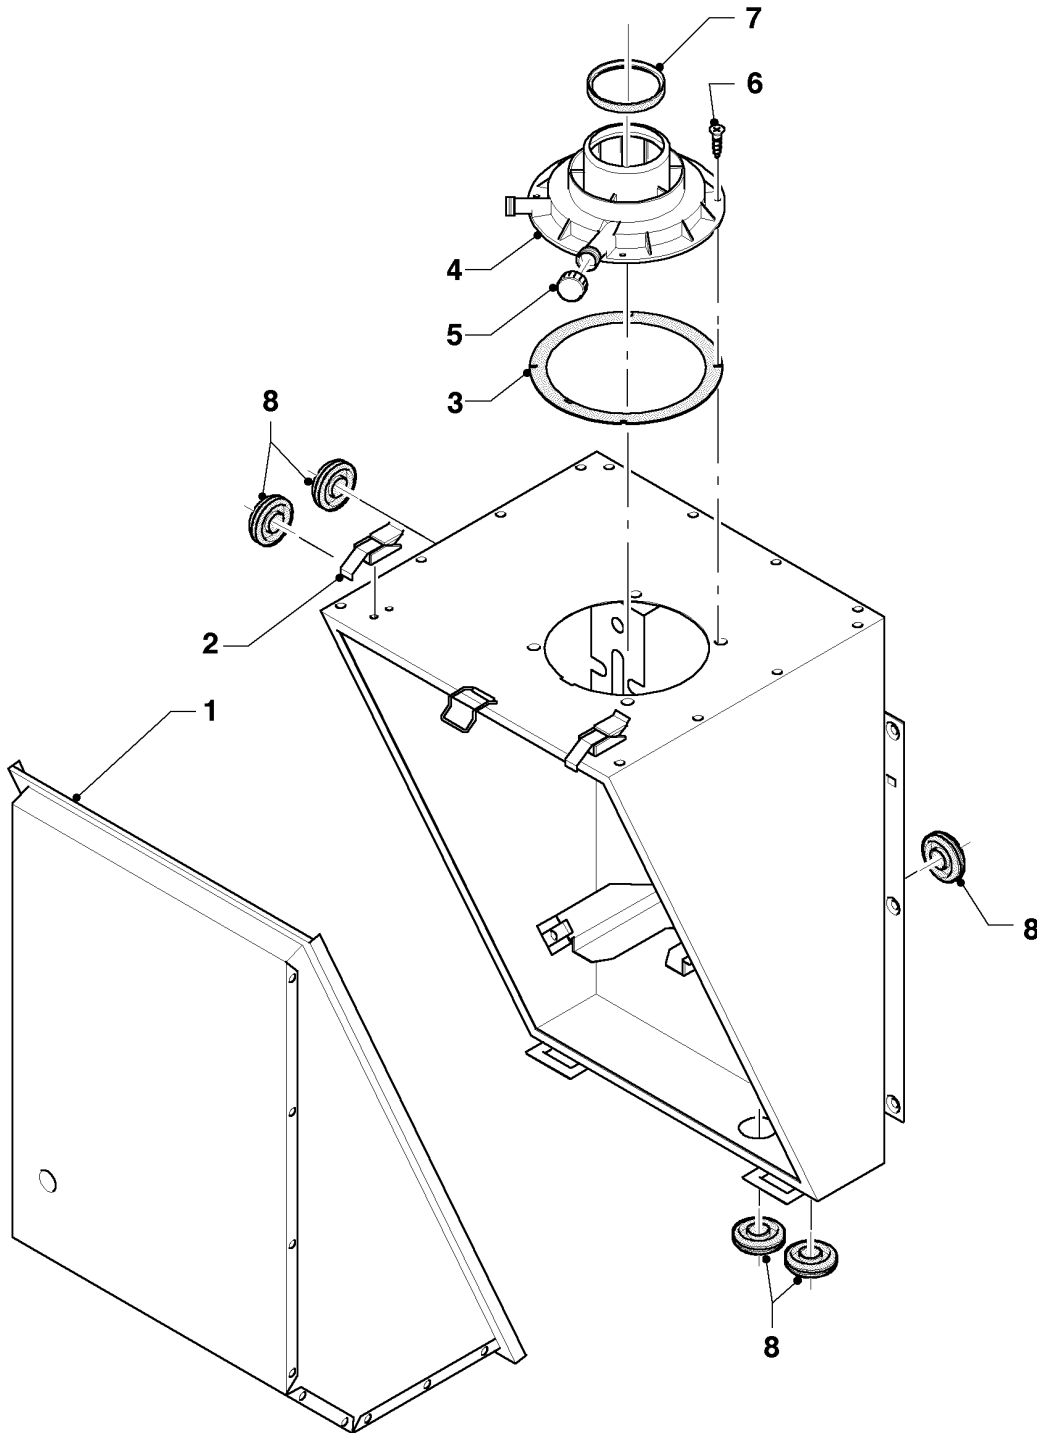

VSC Condensation (ecoCOMPACT)

VSC FR 246-C 170

07b - Chambre de combustion

03 - 07 - 037.01

VSC Condensation (ecoCOMPACT)

VSC FR 246-C 170

07b - Chambre de combustion

Pos.	Référence	Désignation	Remarque
00	111919	Clip	non représenté
01	209743	Couvercle	
02	0020029605	Clip (x10)	
03	981232	Joint	
04	180932	Adaptateur	
05	147392	Vis de fermeture (x5)	
06	500046	Vis	
07	981233	Joint à lèvre EPDM (DN 60)	
08	980765	Joint, rouge