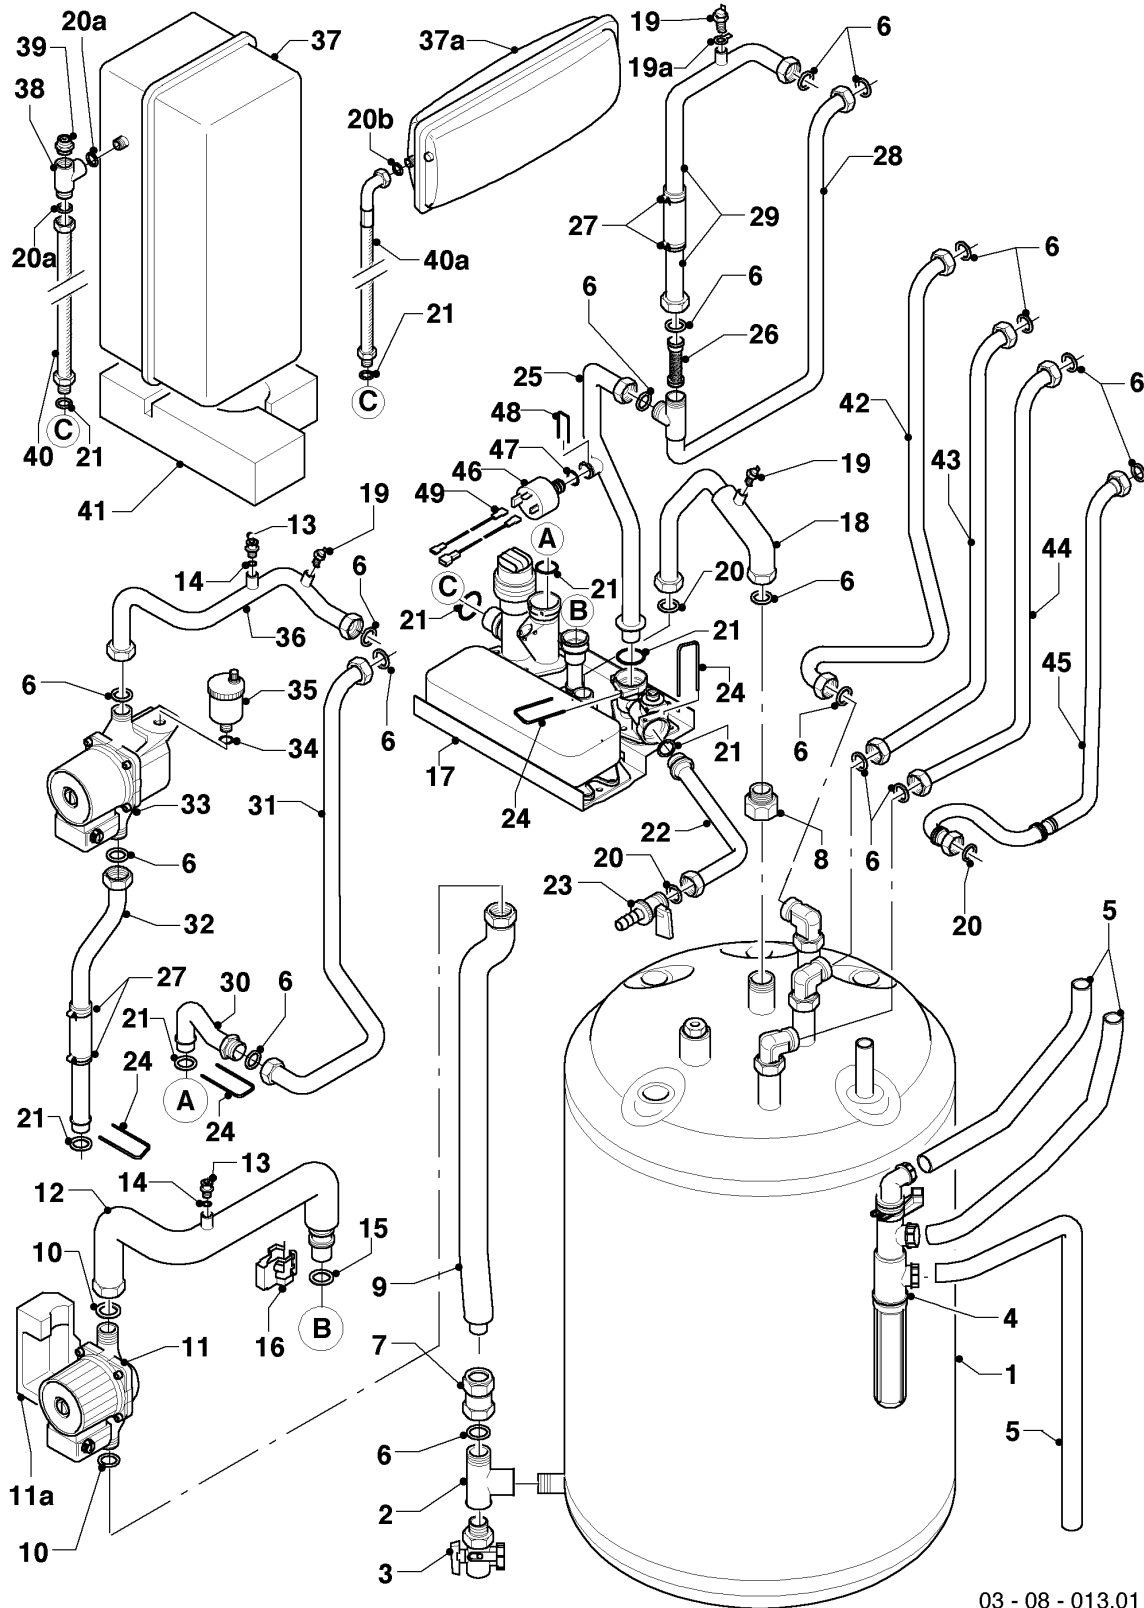

VSC Condensation (ecoCOMPACT)

VSC FR 246-C 170

06b - Ballon sanitaire

03-06-070.02

VSC Condensation (ecoCOMPACT)

VSC FR 246-C 170

06b - Ballon sanitaire

Pos.	Référence	Désignation	Remarque
01	111923	Ballon (100 L)	
02	295821	Anode (G1, L=315)	
03	163205	Equerre (G 3/4 x Rp 3/4)	
04	-	-	ne concerne pas ces appareils
04a	117215	Pièce de réduction	
05	094229	Canne eau chaude (L=114 mm, D=18mm)	
06	129257	Raccord T	
07	-	-	voir pos. 07a
07a	193504	Robinet de vidange	
08	0020038613	Douille	
09	142653	Tube (18x55 mm)	
10	184107	Tube de distribution	
11	253552	Sonde	

VSC Condensation (ecoCOMPACT)

VSC FR 246-C 170

08a - Pièces hydrauliques

03 - 08 - 013.01

VSC Condensation (ecoCOMPACT)

VSC FR 246-C 170

08a - Pièces hydrauliques

Pos.	Référence	Désignation	Remarque
01	111923	Ballon (100 L)	voir sous-ensemble 06b Ballon sanitaire
02	129257	Raccord T	
03	193504	Robinet de vidange	
04	0020038571	Siphon	
05	095624	Tuyau en plastique	
06	981140	Joint 3/4 (x10)	
07	179069	Raccord biconique (G 3/4)	avec pièce 06
08	117215	Pièce de réduction	
09	179089	Tube	avec pièce 10
10	981254	Joint (x10)	
11	179061	Pompe	avec pièce 10
11a	179066	Isolation (pompe)	
12	179091	Tube	avec pièces 10, 13, 15, 16
13	140015	Vis de purge	
14	981166	Joint torique (x10)	
15	178991	Joint torique (x10)	
16	178966	Clip	
17	-	-	voir sous-ensemble 08b Pièces hydrauliques
18	179043	Tube	avec pièces 06, 19, 20
19	252805	Sonde CTN	
19a	733171	Bouchon plat	
20	981142	Joint (x10)	
20a	-	-	ne concerne pas ces appareils
20b	981149	Joint (x10)	
21	193537	Joint torique (x10)	
22	193501	Tube	avec pièces 20, 21, 24
23	179072	Robinet de vidange	avec pièce 20
24	178992	Clip (x10)	
25	193500	Tube	avec pièces 06, 21, 24
26	179030	Filtre	
27	0020052092	Bride (x2)	
28	179088	Tube	avec pièces 06, 21, 24
29	179086	Tube	avec pièces 06, 19, 19a, 21, 24, 27
30	179090	Tube	avec pièces 06, 21, 24