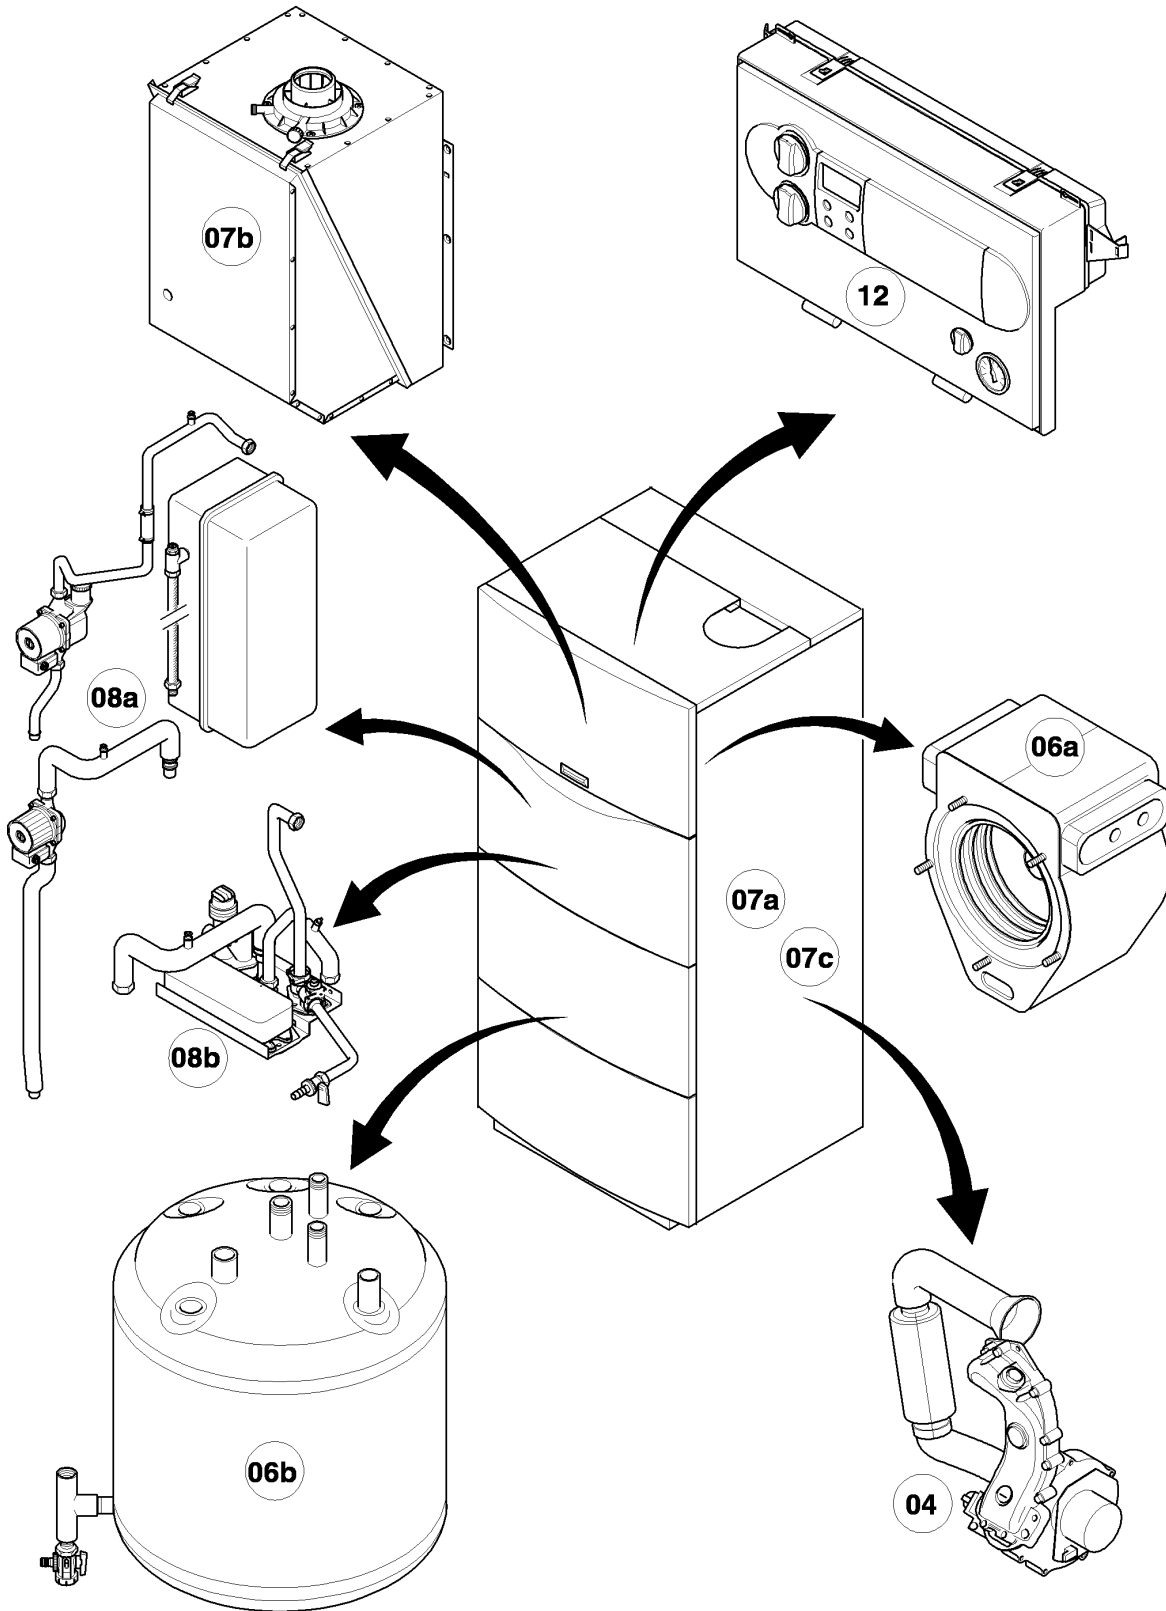

VSC Condensation (ecoCOMPACT)

VSC FR 246-C 170

Vue d'ensemble

03 - 00 - 074.01

VSC Condensation (ecoCOMPACT)

VSC FR 246-C 170

Vue d'ensemble

Pos.	Groupe
04	Brûleur
06a	Échangeur de chaleur
06b	Ballon sanitaire
07a	Habillage
07b	Chambre de combustion
08a	Pièces hydrauliques
08b	Pièces hydrauliques
12	Coffret électrique

VSC Condensation (ecoCOMPACT)

VSC FR 246-C 170

04 - Brûleur

02 - 04 - 031.02

VSC Condensation (ecoCOMPACT)

VSC FR 246-C 170

04 - Brûleur

Pos.	Référence	Désignation	Remarque
01	049345	Brûleur	avec pièces 02, 03
02	981103	Joint brûleur	
03	105900	Vis (x10)	
04	0020026537	Ecrou M6 (x5)	
05	161245	Hublot	
06	090709	Electrode d'allumage	avec pièces 07, 08
07	981330	Joint bougie	
08	118883	Vis	
09	091552	Câble d'allumage	
09	0020075412	Connecteur électrique	non représenté
10	190235	Ventilateur	avec pièces 11, 12, 23
11	981104	Joint	
12	981045	Sachet de joints	
13	053471	Vanne gaz	avec pièces 11, 14
13	0020038598	Adaptateur (bloc gaz)	non représenté
14	981142	Joint (x10)	
15	123481	Raccord gaz	
16	179045	Faisceau de câbles	
17	210734	Plaque d'isolation	avec pièces 02, 03
18	116688	Coude d'évacuation	avec pièces 12, 19
19	0020107727	Joint plat	
20	105836	Vis de cylindre (x4)	
21	0020025929	Kit joints brûleur	avec pièces 07, 22
22	0020025929	Kit joints brûleur	avec pièces 07, 21
23	139247	Vis	
24	118882	Vis	
25	145829	Tube d'amenée d'air frais	avec pièce 26
26	981111	Joint	
27	-	-	ne concerne pas ces appareils
28	087195	Support	
29	235756	Vis à tôle (ST 4,8x19)	
30	-	-	ne concerne pas ces appareils
31	088134	Bride	avec pièces 02-05, 07-08, 17, 19, 21-22