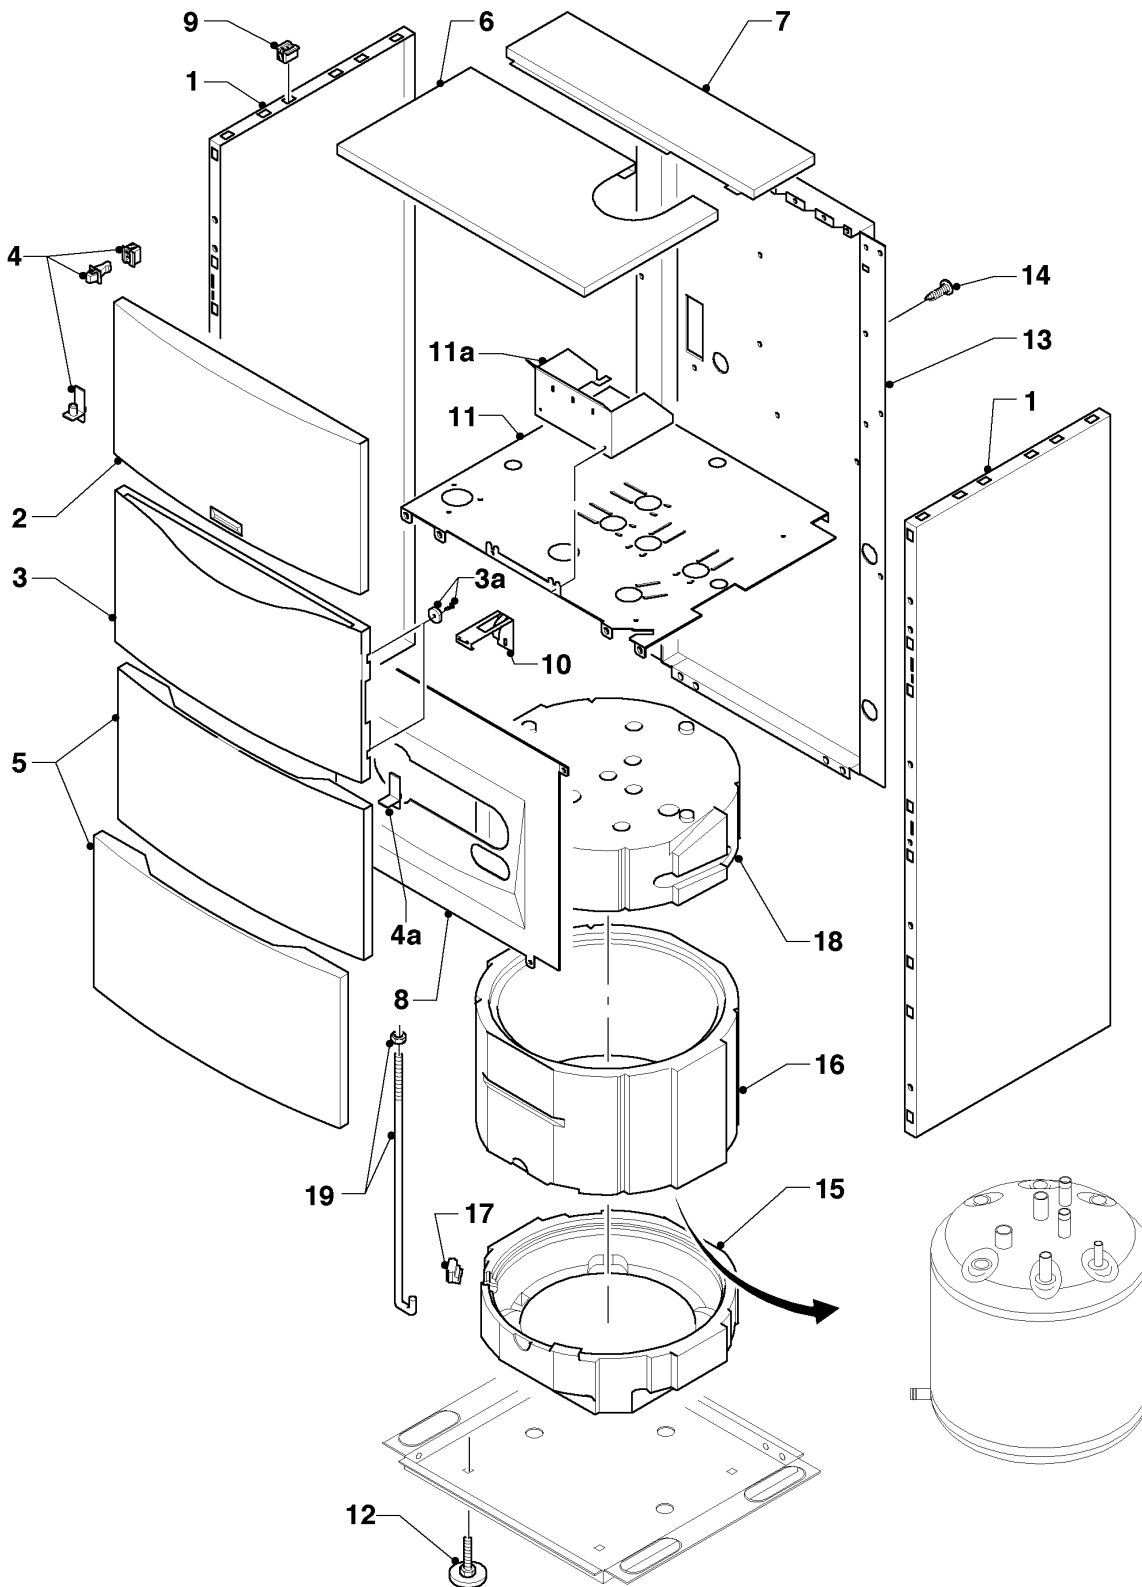

VSC Condensation (ecoCOMPACT)

VSC FR 246-C 170

07a - Habillage

03 - 07 - 068.01

VSC Condensation (ecoCOMPACT)

VSC FR 246-C 170

07a - Habillage

Pos.	Référence	Désignation	Remarque
01	0020038595	Panneau latéral	avec pièces 04, 04a, 09
01	111922	Panneau latéral	avec pièces 04, 04a, 09
02	078931	Couvercle (façade)	
03	111912	Couvercle	avec pièces 03a, 04a
03a	111920	Aimants de porte (x2)	
04	091364	Pieces de fixation	avec pièce 09
04a	111913	Charnière de porte	
05	078930	Couvercle (façade)	
06	297930	Tôle dessus (avant)	
07	297931	Tôle supérieure (à l'arrière)	
08	111911	Panneau protection	
09	091629	Jeu de fixation revêtement, kit de 10	
10	111919	Clip	
11	179055	Tôle inférieure	
11a	179056	Support	
12	459886	Pied réglable	
13	134616	Paroi arrière	
14	0020107695	Vis (x10)	
15	076272	Isolation, dessous	
16	076291	Isolation, centrale	
17	076273	Isolation	
18	179063	Isolation, dessus	
19	179064	Barre de fixation