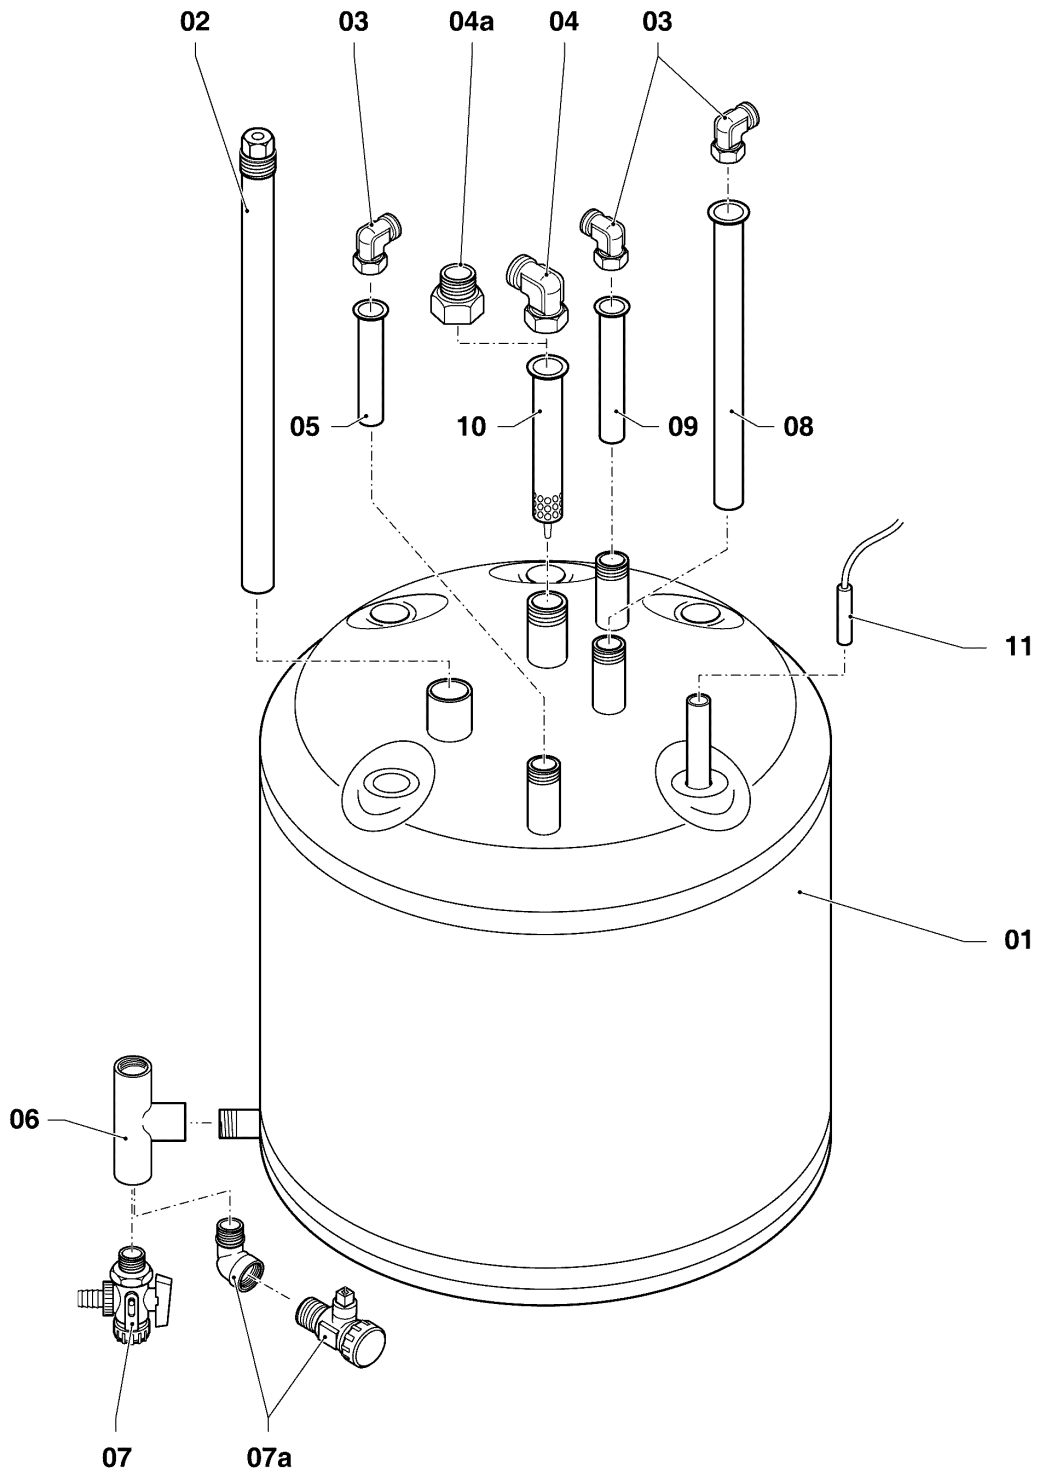

VSC Condensation (ecoCOMPACT)

VSC FR 246-C 170

04 - Brûleur

02 - 04 - 031.02

VSC Condensation (ecoCOMPACT)

VSC FR 246-C 170

04 - Brûleur

Pos.	Référence	Désignation	Remarque
01	049345	Brûleur	avec pièces 02, 03
02	981103	Joint brûleur	
03	105900	Vis (x10)	
04	0020026537	Ecrou M6 (x5)	
05	161245	Hublot	
06	090709	Electrode d'allumage	avec pièces 07, 08
07	981330	Joint bougie	
08	118883	Vis	
09	091552	Câble d'allumage	
09	0020075412	Connecteur électrique	non représenté
10	190235	Ventilateur	avec pièces 11, 12, 23
11	981104	Joint	
12	981045	Sachet de joints	
13	053471	Vanne gaz	avec pièces 11, 14
13	0020038598	Adaptateur (bloc gaz)	non représenté
14	981142	Joint (x10)	
15	123481	Raccord gaz	
16	179045	Faisceau de câbles	
17	210734	Plaque d'isolation	avec pièces 02, 03
18	116688	Coude d'évacuation	avec pièces 12, 19
19	0020107727	Joint plat	
20	105836	Vis de cylindre (x4)	
21	0020025929	Kit joints brûleur	avec pièces 07, 22
22	0020025929	Kit joints brûleur	avec pièces 07, 21
23	139247	Vis	
24	118882	Vis	
25	145829	Tube d'amenée d'air frais	avec pièce 26
26	981111	Joint	
27	-	-	ne concerne pas ces appareils
28	087195	Support	
29	235756	Vis à tôle (ST 4,8x19)	
30	-	-	ne concerne pas ces appareils
31	088134	Bride	avec pièces 02-05, 07-08, 17, 19, 21-22

VSC Condensation (ecoCOMPACT)

VSC FR 246-C 170

06b - Ballon sanitaire

03-06-070.02

VSC Condensation (ecoCOMPACT)

VSC FR 246-C 170

06b - Ballon sanitaire

Pos.	Référence	Désignation	Remarque
01	111923	Ballon (100 L)	
02	295821	Anode (G1, L=315)	
03	163205	Equerre (G 3/4 x Rp 3/4)	
04	-	-	ne concerne pas ces appareils
04a	117215	Pièce de réduction	
05	094229	Canne eau chaude (L=114 mm, D=18mm)	
06	129257	Raccord T	
07	-	-	voir pos. 07a
07a	193504	Robinet de vidange	
08	0020038613	Douille	
09	142653	Tube (18x55 mm)	
10	184107	Tube de distribution	
11	253552	Sonde	