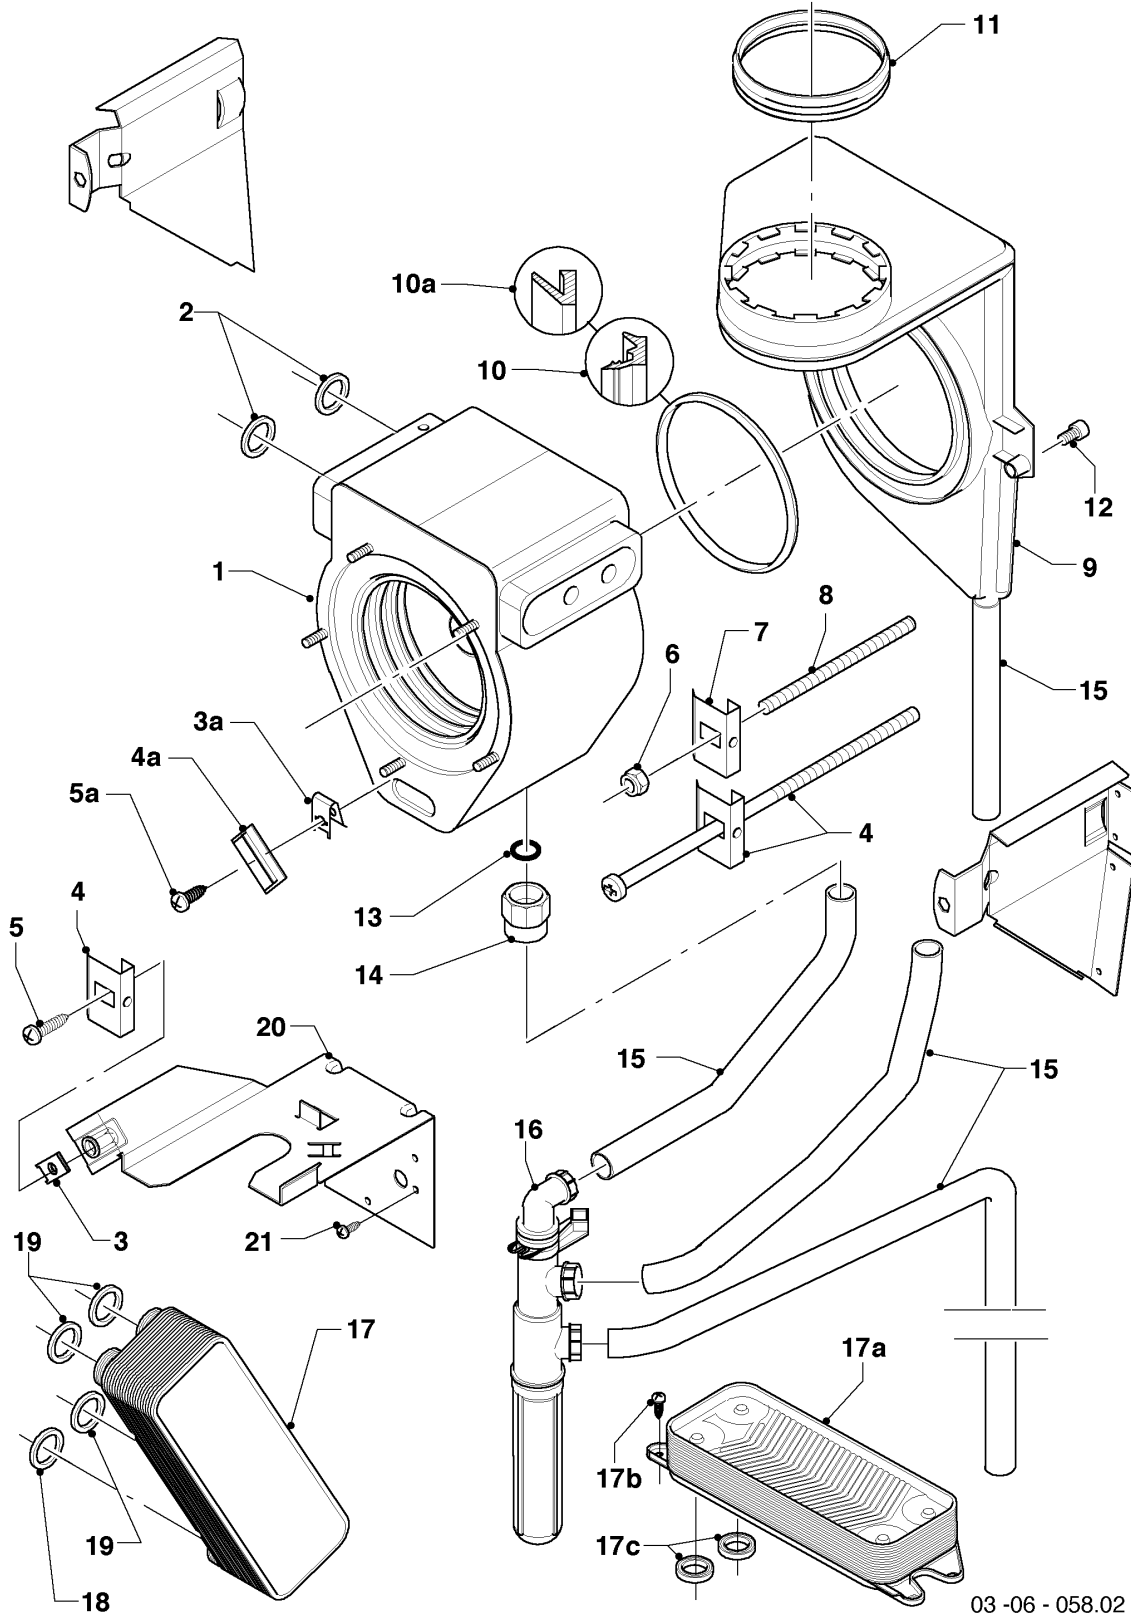

VSC Condensation (ecoCOMPACT)

VSC FR 246-C 170

06a - Échangeur de chaleur

03-06-058.02

VSC Condensation (ecoCOMPACT)

VSC FR 246-C 170

06a - Échangeur de chaleur

Pos.	Référence	Désignation	Remarque
01	065114	Echangeur	avec pièces 02, 10
01	210779	Plaque d'isolation 10 mm	non représenté
02	981140	Joint 3/4 (x10)	
03	158211	Ecrou	
03a	-	-	ne concerne pas ces appareils
04	111992	Support	
04a	-	-	ne concerne pas ces appareils
05	235728	Vis	
05a	-	-	ne concerne pas ces appareils
06	-	-	ne concerne pas ces appareils
07	-	-	ne concerne pas ces appareils
08	-	-	ne concerne pas ces appareils
09	076560	Collecteur gaz brûlés	
10	981306	Joint	
10a	-	-	ne concerne pas ces appareils
11	981227	Joint EPDM (DN 80)	
12	118885	Vis	
13	0020107696	Joint torique (x10)	
14	081687	Pièce de raccordement (siphon)	
15	095624	Tuyau en plastique	
16	0020038571	Siphon	
16	0020078062	Joint plat	non représenté, Siphon Tuyau flexible
16	982488	Joint torique	non représenté, Siphon inférieure
17	-	-	ne concerne pas ces appareils
17a	178973	Echangeur sanitaire (20 plaques)	avec pièces 17b+c
17b	178967	Vis M5x18 mm (x10)	
17c	178969	Joint (x10)	
18	-	-	ne concerne pas ces appareils
19	-	-	ne concerne pas ces appareils
20	111994	Console	avec pièces 03, 21
21	235740	Vis ISO 7049