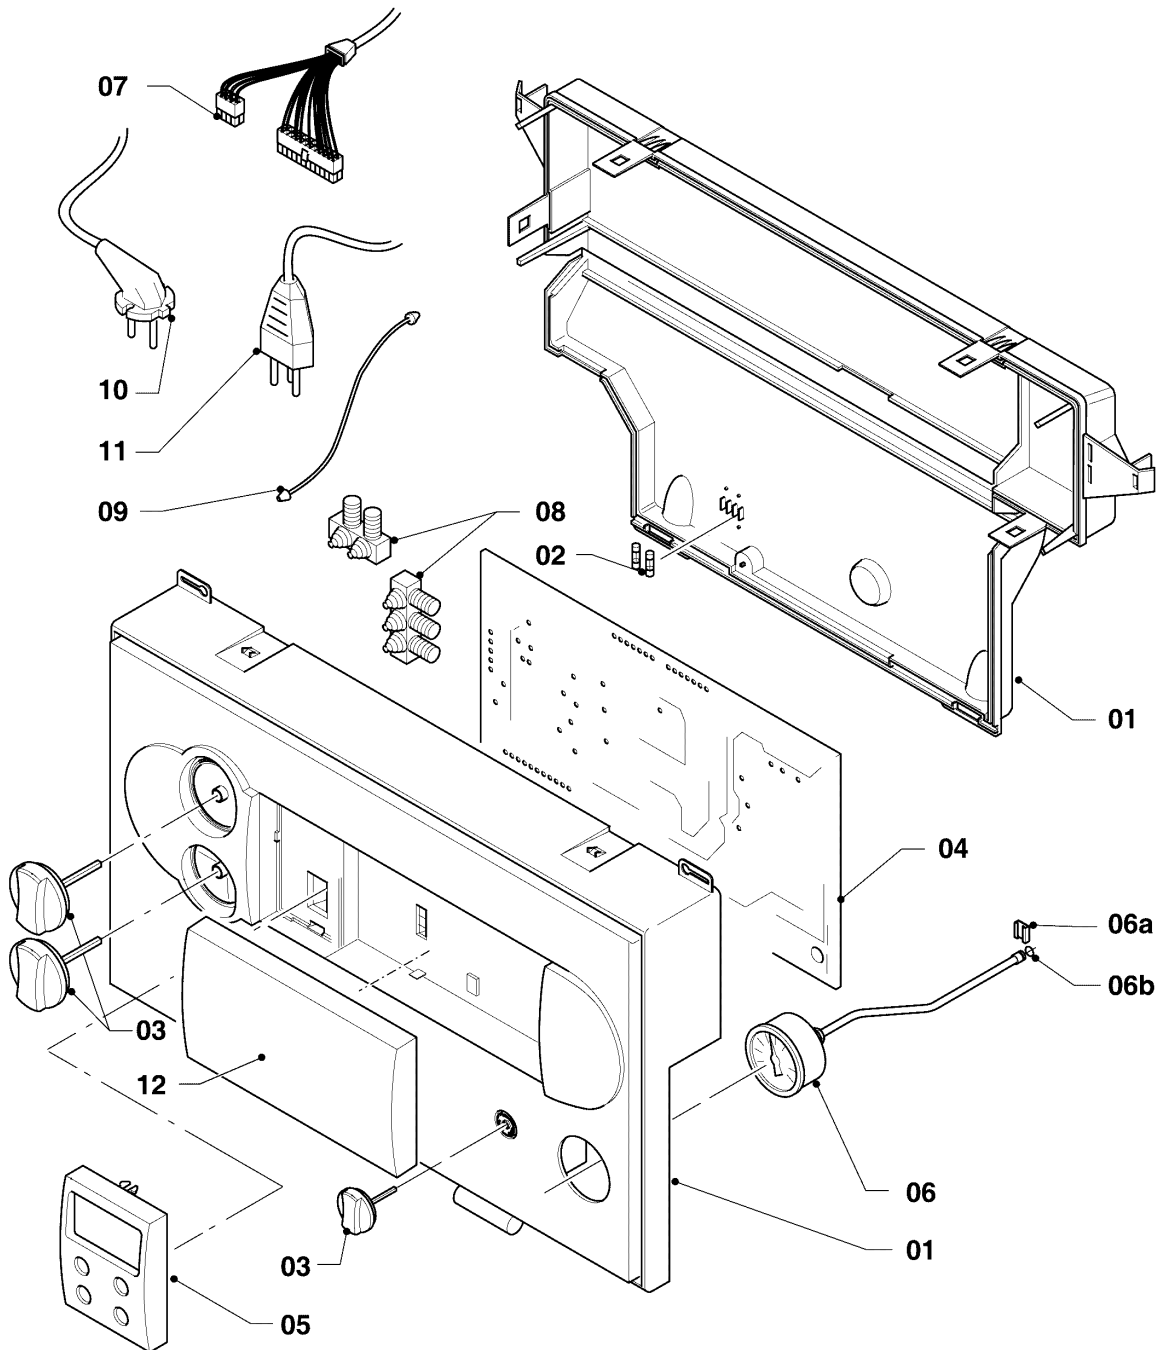

VSC Condensation (ecoCOMPACT)

VSC FR 246-C 170

12 - Coffret électrique

02-12-038.02

VSC Condensation (ecoCOMPACT)

VSC FR 246-C 170

12 - Coffret électrique

Pos.	Référence	Désignation	Remarque
00	252629	Connecteur X8 pour sonde	non représenté
00	733734	Raccordement	non représenté
00	733737	Raccordement	non représenté
00	253815	Raccordement (jeu)	non représenté
00	253552	Sonde	voir sous-ensemble 06b Ballon sanitaire (non représenté)
01	295248	Boîtier	avec pièces 02, 03
02	251957	Fusible T4H (x10)	
03	114288	Boutons gris, kit de 3	
04	193502	Circuit électronique	avec pièce 02
05	130847	Circuit imprimé (display)	
06	101279	Manomètre	
06a	0020107709	Patte support	
06b	981155	Joint torique (x10)	
07	179045	Faisceau de câbles	
08	078533	Serre-câble	
09	078536	Bande, kit de 2	
10	-	-	ne concerne pas ces appareils
11	-	-	ne concerne pas ces appareils
12	0020130491	Panneau puits de régulateur, gris