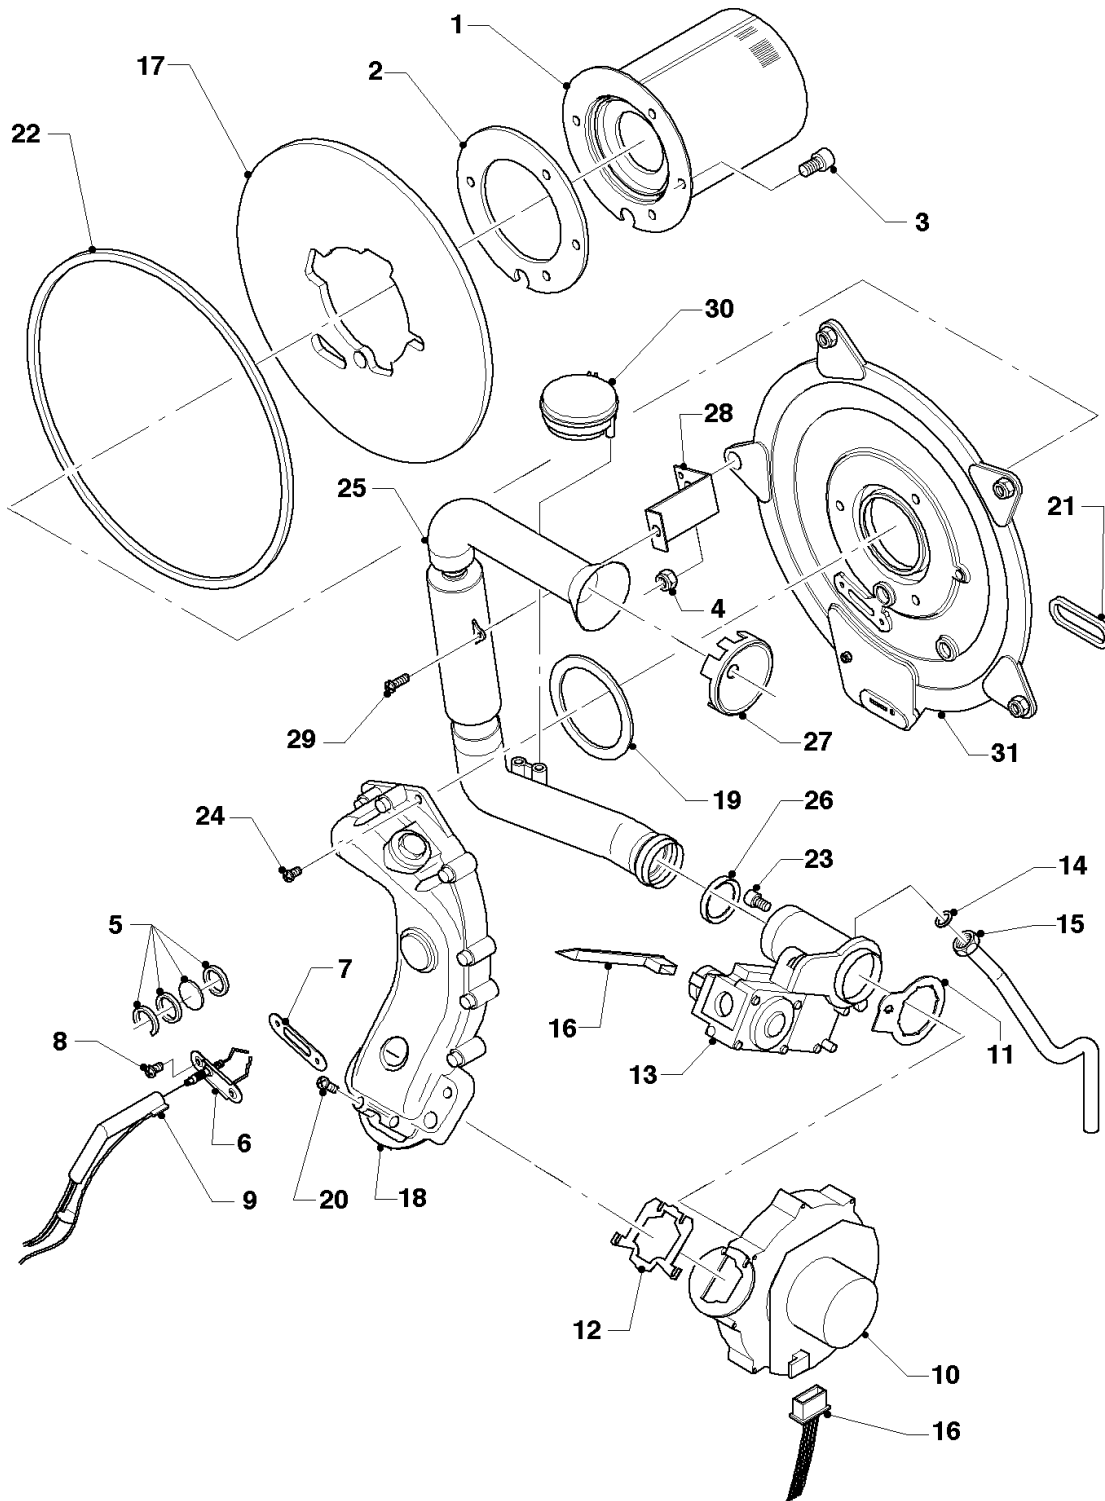

VSC Condensation (ecoCOMPACT)

VSC FR 246-C 170

Vue d'ensemble

03 - 00 - 074.01

VSC Condensation (ecoCOMPACT)

VSC FR 246-C 170

Vue d'ensemble

Pos.	Groupe
04	Brûleur
06a	Échangeur de chaleur
06b	Ballon sanitaire
07a	Habillage
07b	Chambre de combustion
08a	Pièces hydrauliques
08b	Pièces hydrauliques
12	Coffret électrique

VSC Condensation (ecoCOMPACT)

VSC FR 246-C 170

04 - Brûleur

02 - 04 - 031.02

VSC Condensation (ecoCOMPACT)

VSC FR 246-C 170

04 - Brûleur

Pos.	Référence	Désignation	Remarque
01	049345	Brûleur	avec pièces 02, 03
02	981103	Joint brûleur	
03	105900	Vis (x10)	
04	0020026537	Ecrou M6 (x5)	
05	161245	Hublot	
06	090709	Electrode d'allumage	avec pièces 07, 08
07	981330	Joint bougie	
08	118883	Vis	
09	091552	Câble d'allumage	
09	0020075412	Connecteur électrique	non représenté
10	190235	Ventilateur	avec pièces 11, 12, 23
11	981104	Joint	
12	981045	Sachet de joints	
13	053471	Vanne gaz	avec pièces 11, 14
13	0020038598	Adaptateur (bloc gaz)	non représenté
14	981142	Joint (x10)	
15	123481	Raccord gaz	
16	179045	Faisceau de câbles	
17	210734	Plaque d'isolation	avec pièces 02, 03
18	116688	Coude d'évacuation	avec pièces 12, 19
19	0020107727	Joint plat	
20	105836	Vis de cylindre (x4)	
21	0020025929	Kit joints brûleur	avec pièces 07, 22
22	0020025929	Kit joints brûleur	avec pièces 07, 21
23	139247	Vis	
24	118882	Vis	
25	145829	Tube d'amenée d'air frais	avec pièce 26
26	981111	Joint	
27	-	-	ne concerne pas ces appareils
28	087195	Support	
29	235756	Vis à tôle (ST 4,8x19)	
30	-	-	ne concerne pas ces appareils
31	088134	Bride	avec pièces 02-05, 07-08, 17, 19, 21-22