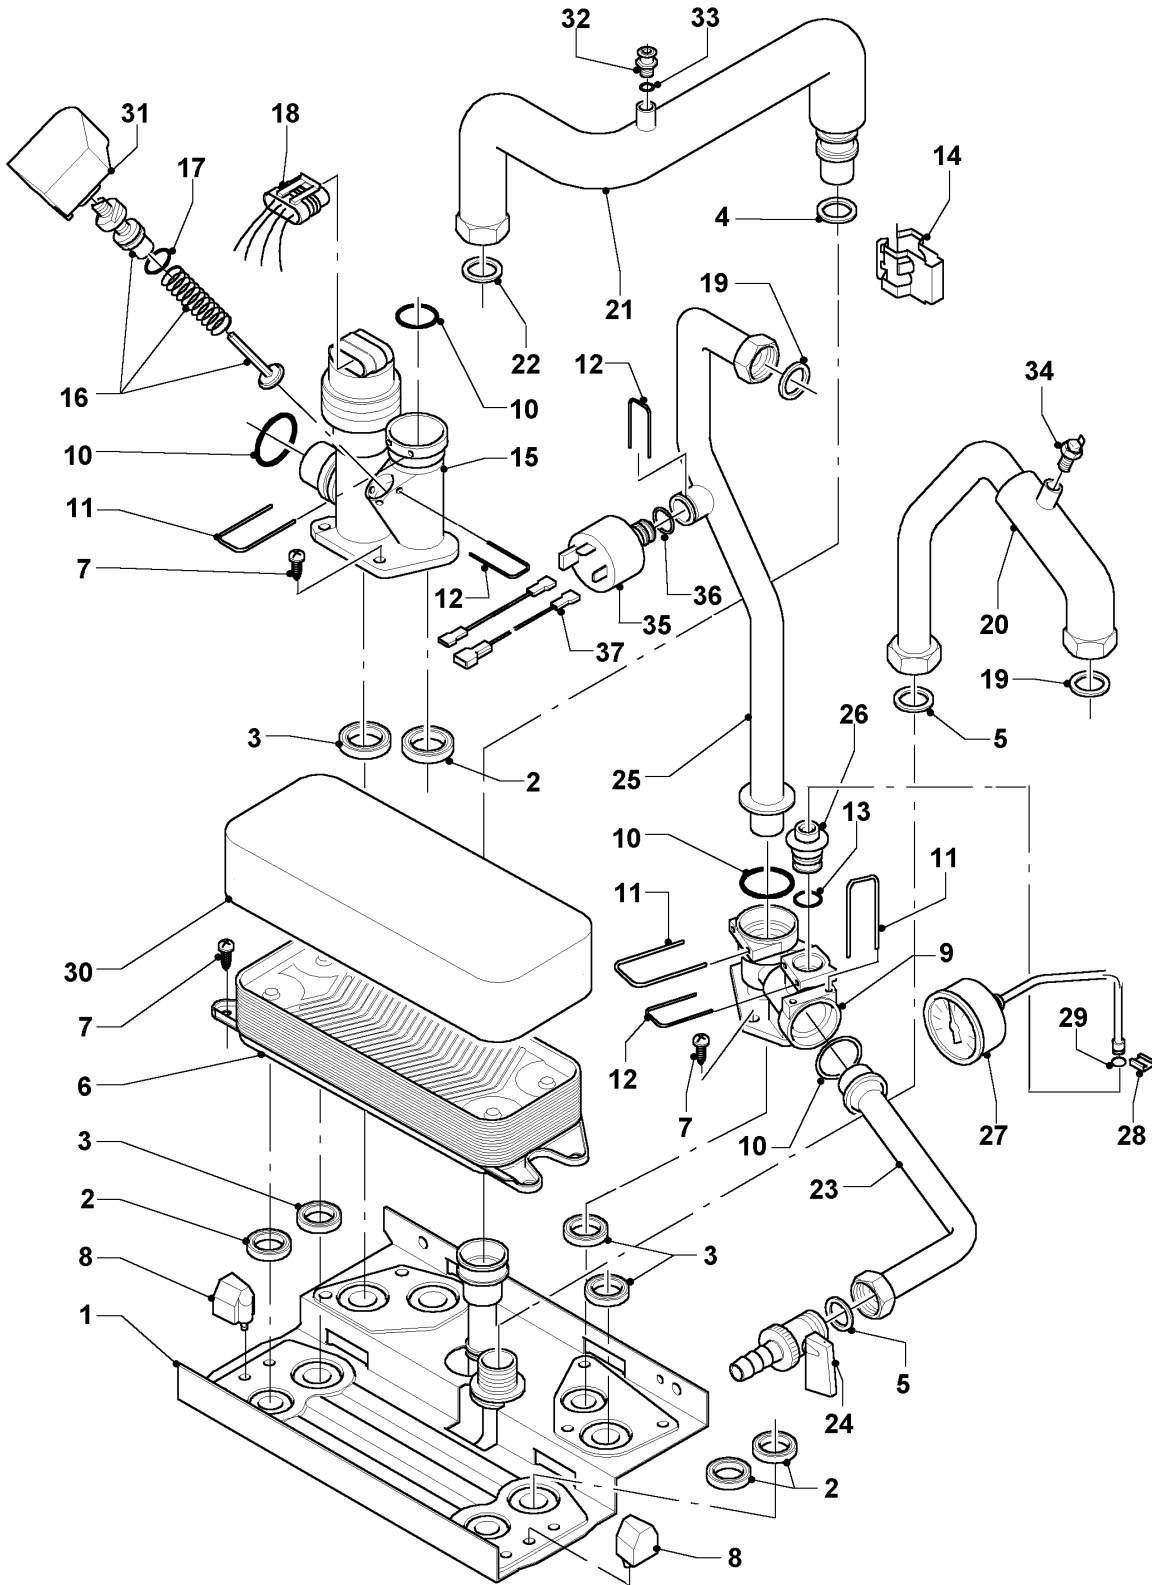

VSC Condensation (ecoCOMPACT)

VSC FR 246-C 170

08b - Pièces hydrauliques

03 - 08 - 010.01

VSC Condensation (ecoCOMPACT)

VSC FR 246-C 170

08b - Pièces hydrauliques

Pos.	Référence	Désignation	Remarque
01	178965	Support	avec pièces 02-05, 07, 08, 10, 14, 19
02	178969	Joint (x10)	
03	193535	Joint (x10)	
04	178991	Joint torique (x10)	
05	981142	Joint (x10)	
06	178973	Echangeur sanitaire (20 plaques)	avec pièces 02, 07
07	178967	Vis M5x18 mm (x10)	
08	193536	Guide (x2)	
09	179031	Raccord, laiton	avec pièces 03, 07, 10-13
10	193537	Joint torique (x10)	
11	178992	Clip (x10)	
12	0020107694	Clip (x5)	
13	178993	Joint torique (x10)	
14	178966	Clip	
15	178978	Vanne 3 voies	avec pièces 02, 03, 07, 10-12, 16, 17
16	178980	By-pass manual	avec pièce 17
17	981165	Joint torique (x10)	
18	179045	Faisceau de câbles	
19	981140	Joint 3/4 (x10)	
20	179043	Tube	avec pièces 05, 19, 34
21	179091	Tube	avec pièces 04, 14, 22, 32
22	981254	Joint (x10)	
23	193501	Tube	avec pièces 05, 10, 11
24	179072	Robinet de vidange	avec pièce 05
25	193500	Tube	avec pièces 10, 11, 19
26	179059	Pièce intermédiaire	avec pièces 12, 13
27	101279	Manomètre	
28	0020107709	Patte support	
29	981155	Joint torique (x10)	
30	179052	Isolation (échangeur sanitaire)	
31	179044	Toile de protection	
32	140015	Vis de purge	
33	981166	Joint torique (x10)