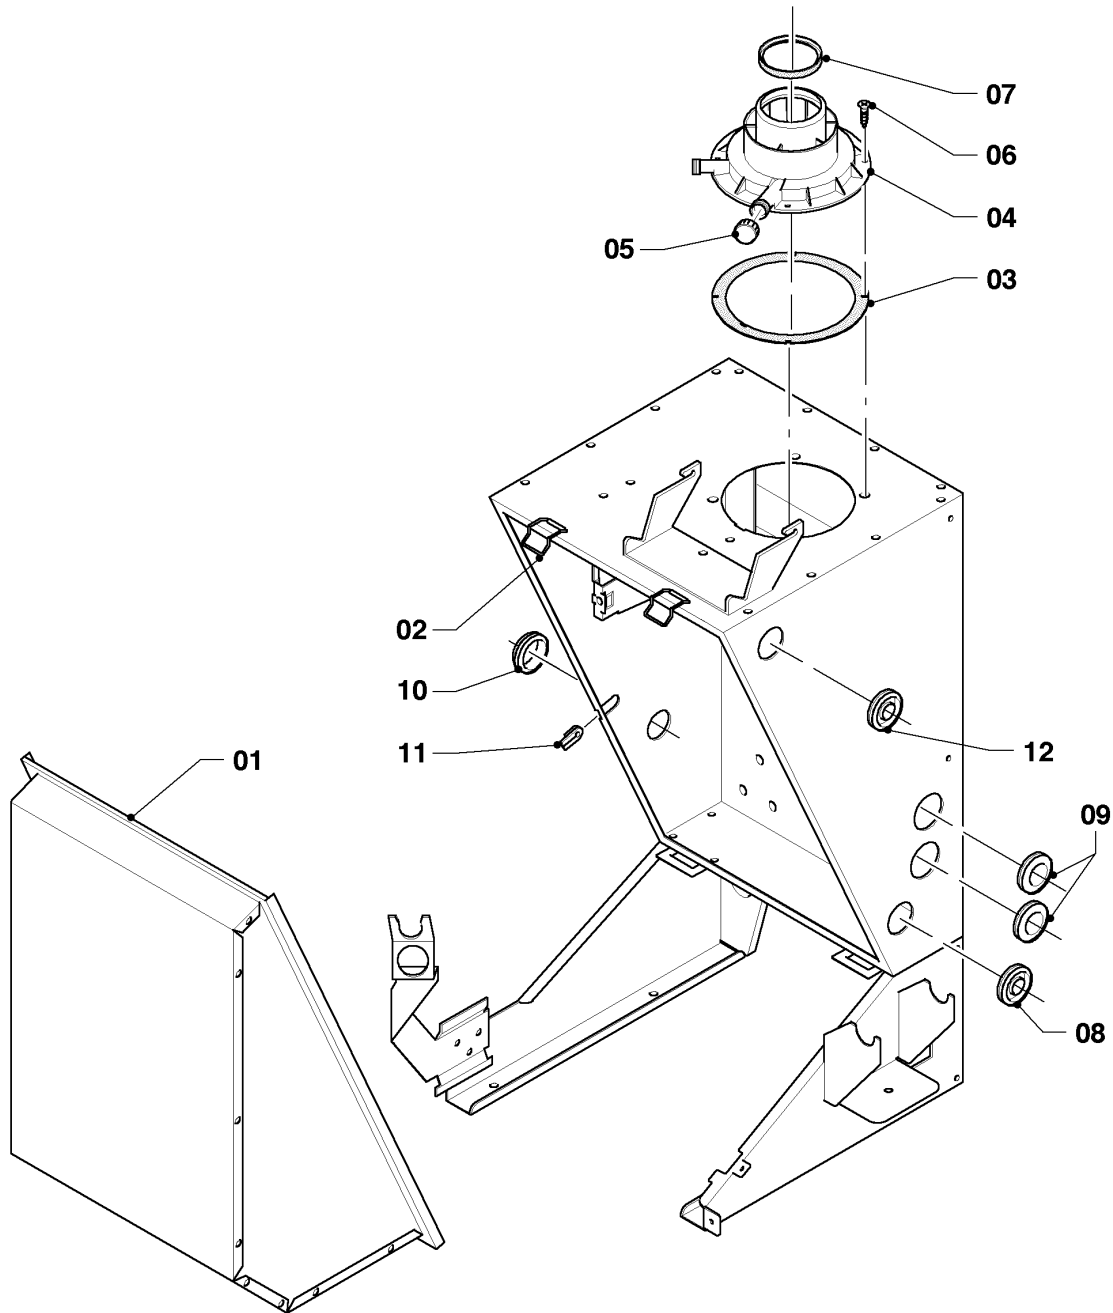

VKS Condensation ecoVIT plus

VKS INT 196

07b - Chambre de combustion

03 - 07 - 083

VKS Condensation ecoVIT plus

VKS INT 196

07b - Chambre de combustion

Pos.	Référence	Désignation	Remarque
01	0020038591	Couvercle	
02	0020029605	Clip (x10)	
03	981232	Joint	
04	180932	Adaptateur	VKS INT 196, avec pièces 05-07
05	147392	Vis de fermeture (x5)	
06	500046	Vis	
07	981233	Joint à lèvres EPDM (DN 60)	
08	980765	Joint, rouge	
09	0020057554	Joint plat (x5)	
10	0020057555	Joint plat (x5)	
11	0020057556	Joint plat (x5)	
12	509120	Joint plat (x10)