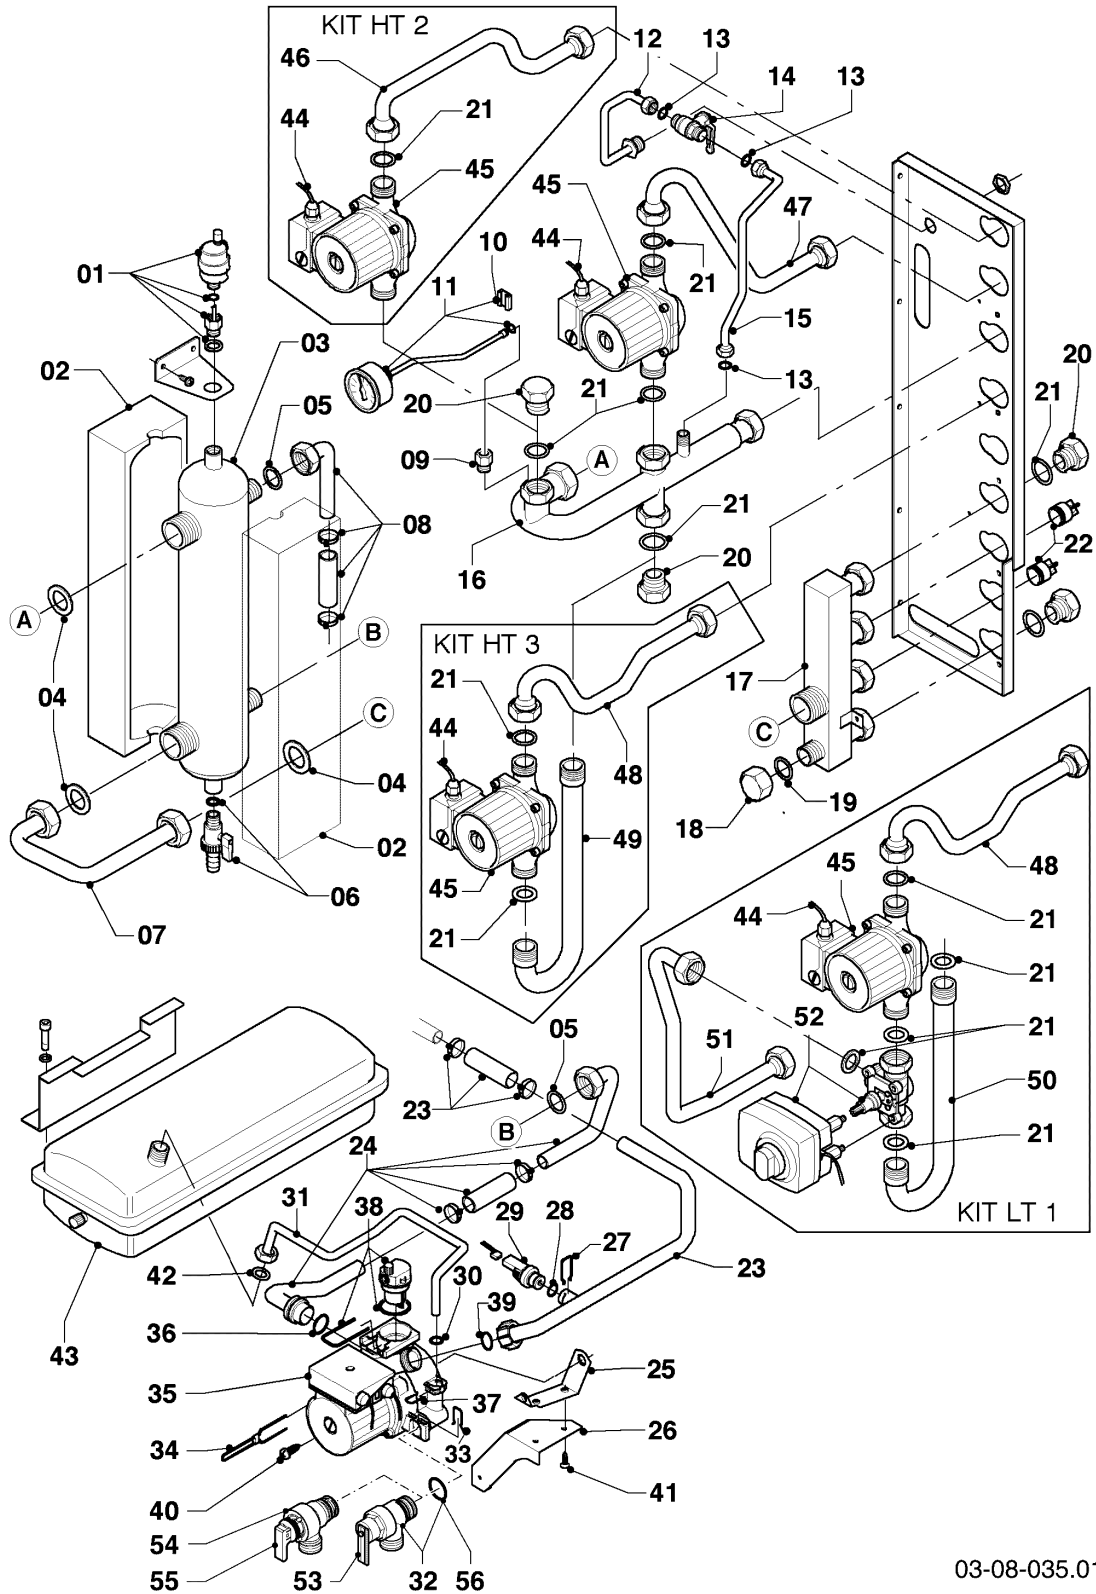

VKS Condensation ecoVIT plus

VKS INT 196

08 - Pièces de raccordement

03-08-035.01

VKS Condensation ecoVIT plus

VKS INT 196

08 - Pièces de raccordement

Pos.	Référence	Désignation	Remarque
01	061707	Purgeur automatique	
02	0020057557	Isolant	
03	0020057558	Séparateur hydraulique	avec pièces 04-05
04	-	-	980195 n'est plus livrable
05	0020057559	Joint (x10)	
06	082260	Soupape de vidange	
07	0020057560	Tube	avec pièce 04
08	0020057546	Tube	VKS INT 196, avec pièce 05
09	147788	Adaptateur	
10	0020107709	Patte support	
11	180982	Manomètre	avec pièce 10
12	0020057561	Tube	avec pièce 13
13	981149	Joint (x10)	
14	0020057562	Robinet	avec pièce 13
15	0020057563	Tube	avec pièce 13
16	0020057581	Tube	avec pièces 04, 13, 21
17	0020057565	Distributeur	avec pièces 04, 19, 21
18	950017	Couvercle	
19	981141	Joint (x10)	
20	0020057566	Bouchon	avec pièce 21
21	0020057559	Joint (x10)	
22	0020038605	Disconnecteur	
23	0020057548	Tube	avec pièce 39
24	0020057567	Tube	avec pièces 05, 36
25	178984	Support	avec pièces 40-41
26	0020057568	Patte support	
27	0020107694	Clip (x5)	
28	178993	Joint torique (x10)	
29	0020059717	Capteur (pression de l'eau)	
30	178993	Joint torique (x10)	
31	0020057570	Tube	avec pièces 30, 42
32	178985	Soupape de sécurité (3 bar)	avec pièces 33, 53, 56
33	178992	Clip (x10)	
34	178981	Clip