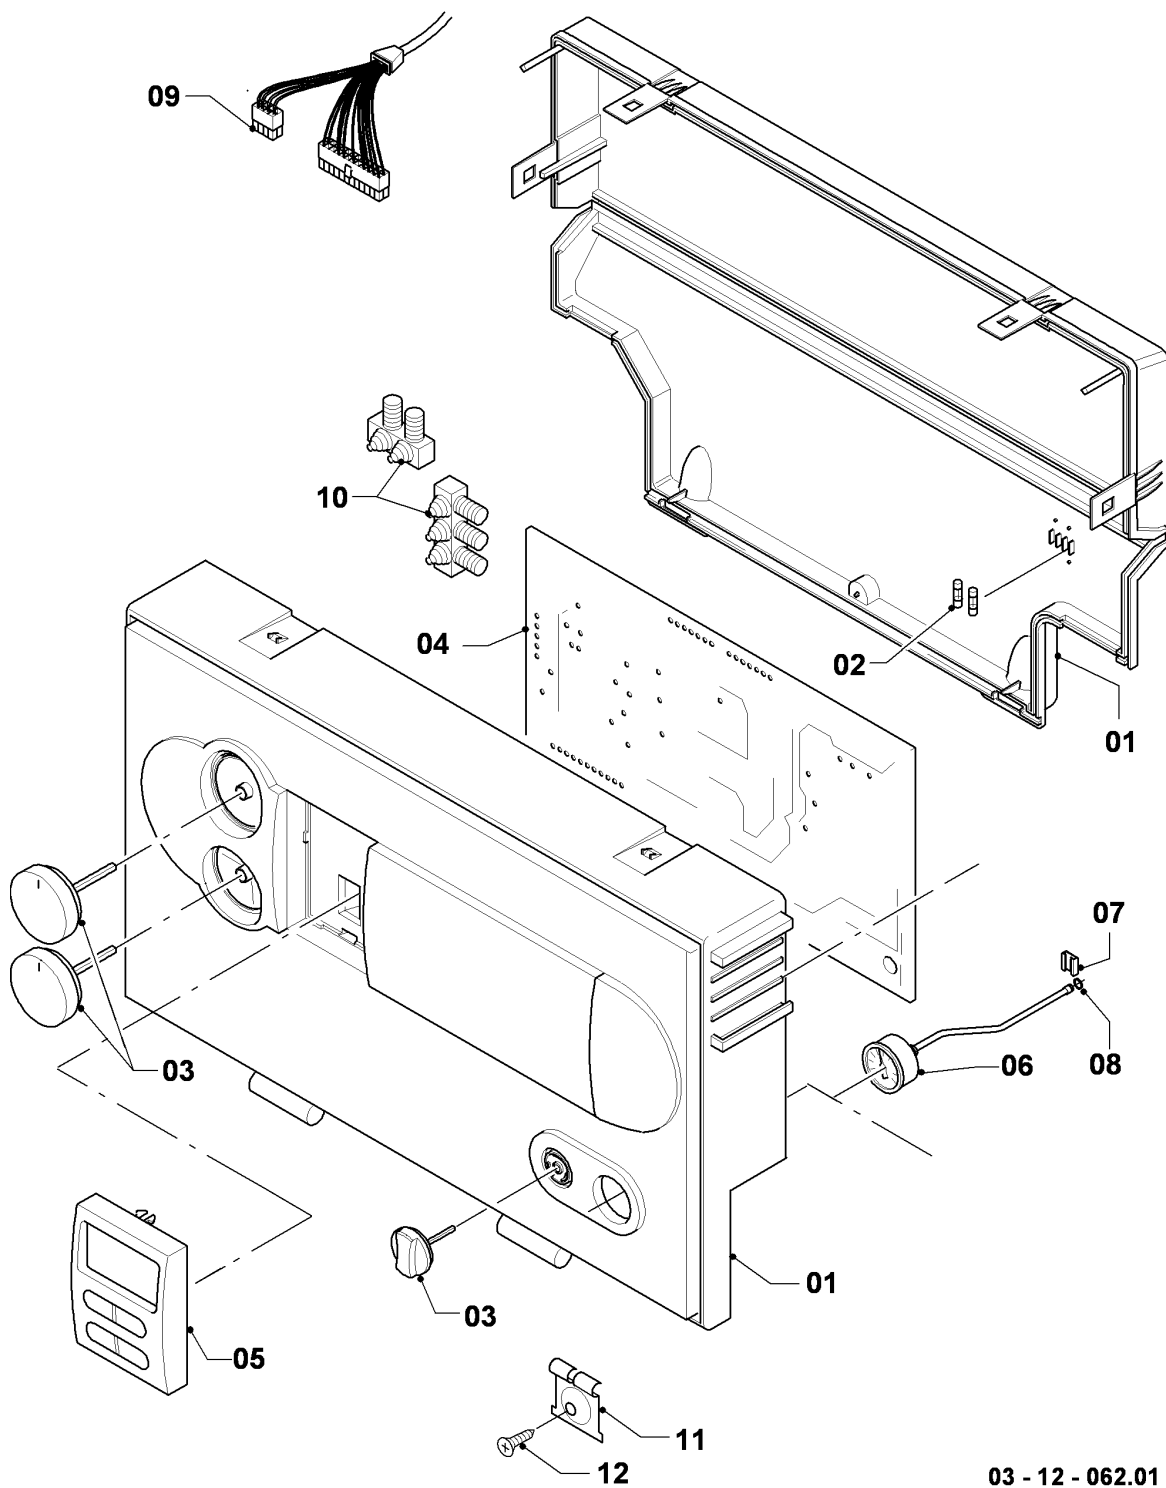

VKS Condensation ecoVIT plus

VKS INT 196

12 - Tableau électrique

03 - 12 - 062.01

VKS Condensation ecoVIT plus

VKS INT 196

12 - Tableau électrique

Pos.	Référence	Désignation	Remarque
00	733734	Raccordement	2p-gris (non représenté)
00	0020038588	Câble d'allumage	non représenté
00	098907	Support (x2)	pour Boîtier (non représenté)
01	0020041164	Boîtier (Performance, gris)	avec pièces 02-03
02	0020067507	Fusible 2,0 A T2H (x10)	2,0 AT
03	0020048969	Boutons gris, kit de 3	
04	0020064501	Circuit imprimé	avec pièce 02
05	0020056561	Afficheur, gris	
06	180982	Manomètre	avec pièces 07-08
07	0020107709	Patte support	
08	981155	Joint torique (x10)	
09	0020057580	Faisceau	C1/C2, Sensor pression de l'eau, Sonde sanitaire
09	0020038589	Faisceau	Vanne, Sécurité débordement spot, Sonde CTN, Limiteur de température
10	078533	Serre-câble	
11	0020020025	Support (x2)	avec pièce 12
12	0020107695	Vis (x10)