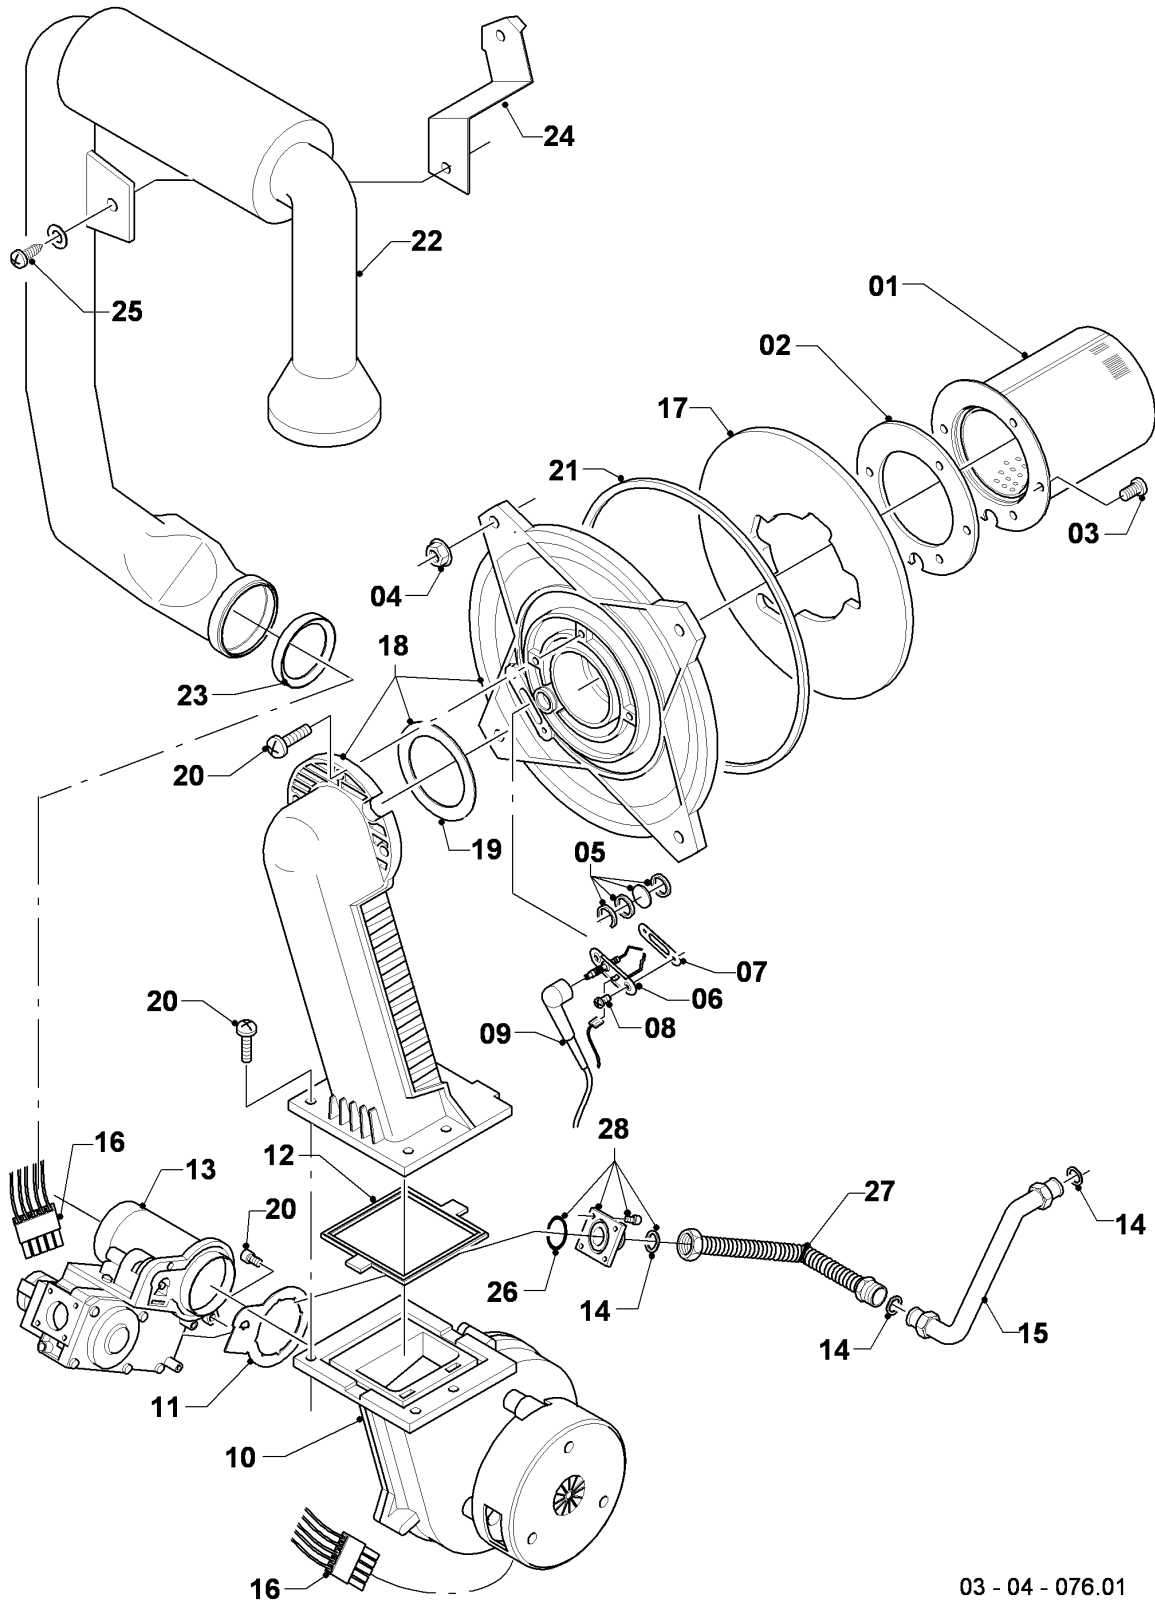

VKS Condensation ecoVIT plus

VKS INT 196

Vue d'ensemble

03 - 00 - 080.01

VKS Condensation ecoVIT plus

VKS INT 196

Vue d'ensemble

Pos.	Groupe
04	Brûleur
06	Échangeur de chaleur
07a	Habillage
07b	Chambre de combustion
08	Pièces de raccordement
12	Tableau électrique

VKS Condensation ecoVIT plus

VKS INT 196

04 - Brûleur

03 - 04 - 076.01

VKS Condensation ecoVIT plus

VKS INT 196

04 - Brûleur

Pos.	Référence	Désignation	Remarque
00	0020064187	Set de transformation (GN vers P)	non représenté
00	0020064188	Set de transformation (P vers GN)	non représenté
01	049324	Brûleur	VKS INT 196, avec pièces 02-03
02	981103	Joint brûleur	
03	105900	Vis (x10)	
04	0020026537	Ecrou M6 (x5)	
05	161245	Hublot	
06	090709	Electrode d'allumage	avec pièces 07, 08
07	981330	Joint bougie	
08	118883	Vis	
09	0020038588	Câble d'allumage	
09	0020075412	Connecteur électrique	non représenté
10	193593	Ventilateur	avec pièces 11-12
11	981104	Joint	
12	193594	Joint	
13	053470	Vanne	VKS INT 196, avec pièces 11, 14, 26
14	981142	Joint (x10)	
15	0020057544	Tube	avec pièce 14
16	0020038589	Faisceau	Vanne, Sonde CTN, Limiteur de température
17	193595	Plaque d'isolation	avec pièces 02-03
18	0020010867	Bride, avec coude	avec pièces 02-05, 07-08, 12, 14, 17-21
19	0020107727	Joint plat	
20	193597	Vis (x10)	
21	0020025929	Kit joints brûleur	avec pièces 04, 07, 14
22	193599	Tube d'amenée d'air frais	VKS INT 196, avec pièce 23
23	981111	Joint	
24	103405	Support	
25	235756	Vis à tôle (ST 4,8x19)	
26	982319	Joint torique	
27	0020057543	Tube	avec pièce 14
28	0020010868	Adaptateur	avec pièce 26