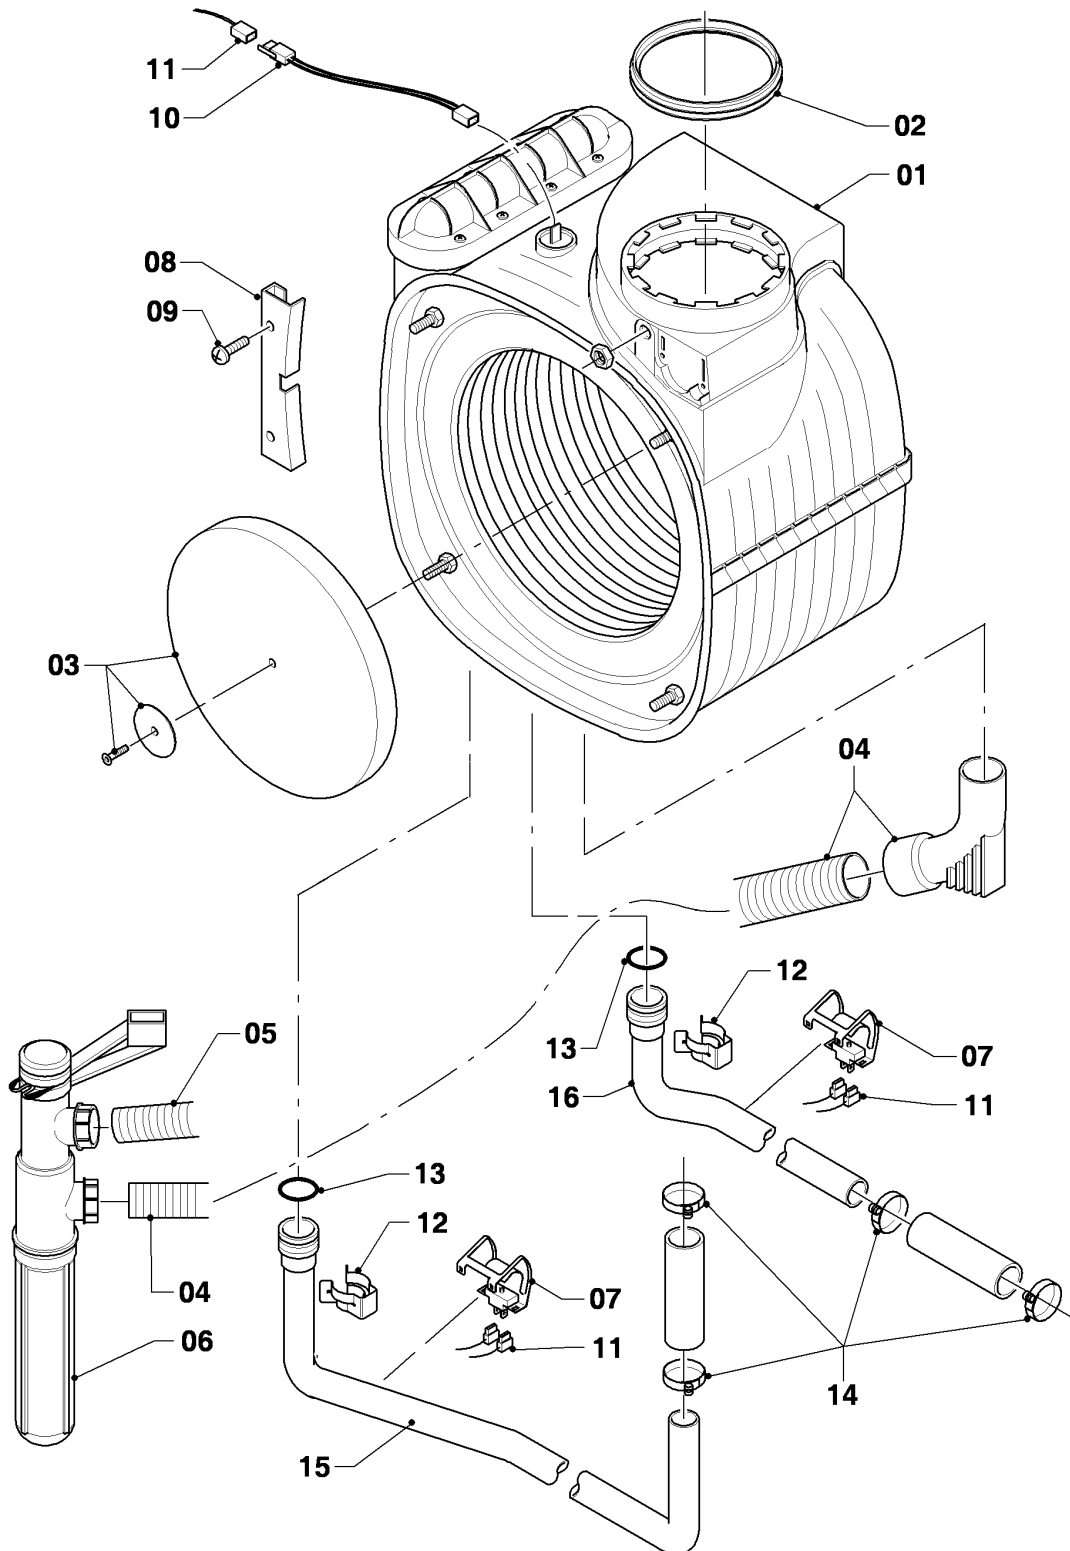

VKS Condensation ecoVIT plus

VKS INT 196

06 - Échangeur de chaleur

03 - 06 - 081.01

VKS Condensation ecoVIT plus

VKS INT 196

06 - Échangeur de chaleur

Pos.	Référence	Désignation	Remarque
01	0020018181	Echangeur	VKS INT 196, avec pièces 02, 12, 13
02	981227	Joint EPDM (DN 80)	
03	0020093190	Isolant 16 mm	
04	0020057545	Tuyau en plastique	
05	095624	Tuyau en plastique	
06	0020038571	Siphon	
06	0020078062	Joint plat	non représenté, Siphon Tuyau flexible
06	982488	Joint torique	non représenté, Siphon inférieure
07	193592	Sonde CTN	
08	180989	Support (x2)	avec pièce 09
09	178968	Vis (x10)	
10	0020052332	Bretelle capteur	
11	0020038589	Faisceau	Vanne, Sonde CTN, Limiteur de température
12	103417	Clip (x10)	
13	103415	Joint torique (x10)	
14	0020052092	Bride (x2)	
15	0020057546	Tube	VKS INT 196, avec pièces 13-14
16	0020057548	Tube	avec pièces 13-14