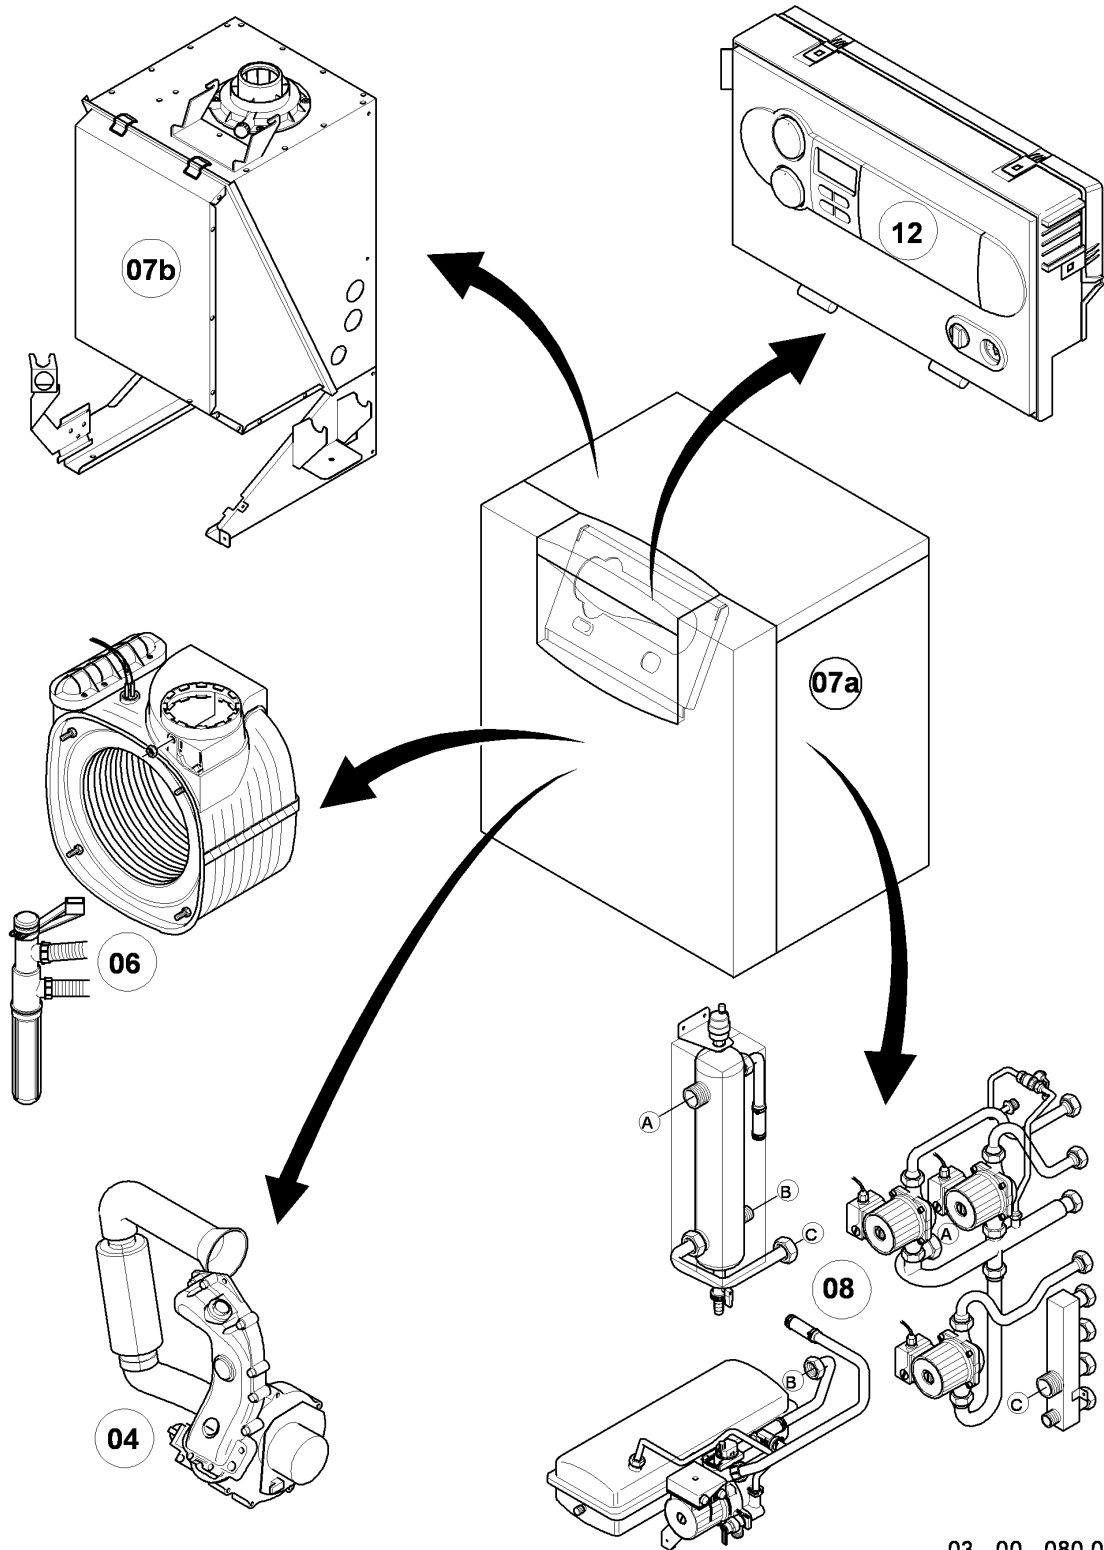

VKS Condensation ecoVIT plus

VKS INT 196

Vue d'ensemble

03 - 00 - 080.01

VKS Condensation ecoVIT plus

VKS INT 196

Vue d'ensemble

Pos.	Groupe
04	Brûleur
06	Échangeur de chaleur
07a	Habillage
07b	Chambre de combustion
08	Pièces de raccordement
12	Tableau électrique

VKS Condensation ecoVIT plus

VKS INT 196

04 - Brûleur

03 - 04 - 076.01

VKS Condensation ecoVIT plus

VKS INT 196

04 - Brûleur

Pos.	Référence	Désignation	Remarque
00	0020064187	Set de transformation (GN vers P)	non représenté
00	0020064188	Set de transformation (P vers GN)	non représenté
01	049324	Brûleur	VKS INT 196, avec pièces 02-03
02	981103	Joint brûleur	
03	105900	Vis (x10)	
04	0020026537	Ecrou M6 (x5)	
05	161245	Hublot	
06	090709	Electrode d'allumage	avec pièces 07, 08
07	981330	Joint bougie	
08	118883	Vis	
09	0020038588	Câble d'allumage	
09	0020075412	Connecteur électrique	non représenté
10	193593	Ventilateur	avec pièces 11-12
11	981104	Joint	
12	193594	Joint	
13	053470	Vanne	VKS INT 196, avec pièces 11, 14, 26
14	981142	Joint (x10)	
15	0020057544	Tube	avec pièce 14
16	0020038589	Faisceau	Vanne, Sonde CTN, Limiteur de température
17	193595	Plaque d'isolation	avec pièces 02-03
18	0020010867	Bride, avec coude	avec pièces 02-05, 07-08, 12, 14, 17-21
19	0020107727	Joint plat	
20	193597	Vis (x10)	
21	0020025929	Kit joints brûleur	avec pièces 04, 07, 14
22	193599	Tube d'amenée d'air frais	VKS INT 196, avec pièce 23
23	981111	Joint	
24	103405	Support	
25	235756	Vis à tôle (ST 4,8x19)	
26	982319	Joint torique	
27	0020057543	Tube	avec pièce 14
28	0020010868	Adaptateur	avec pièce 26