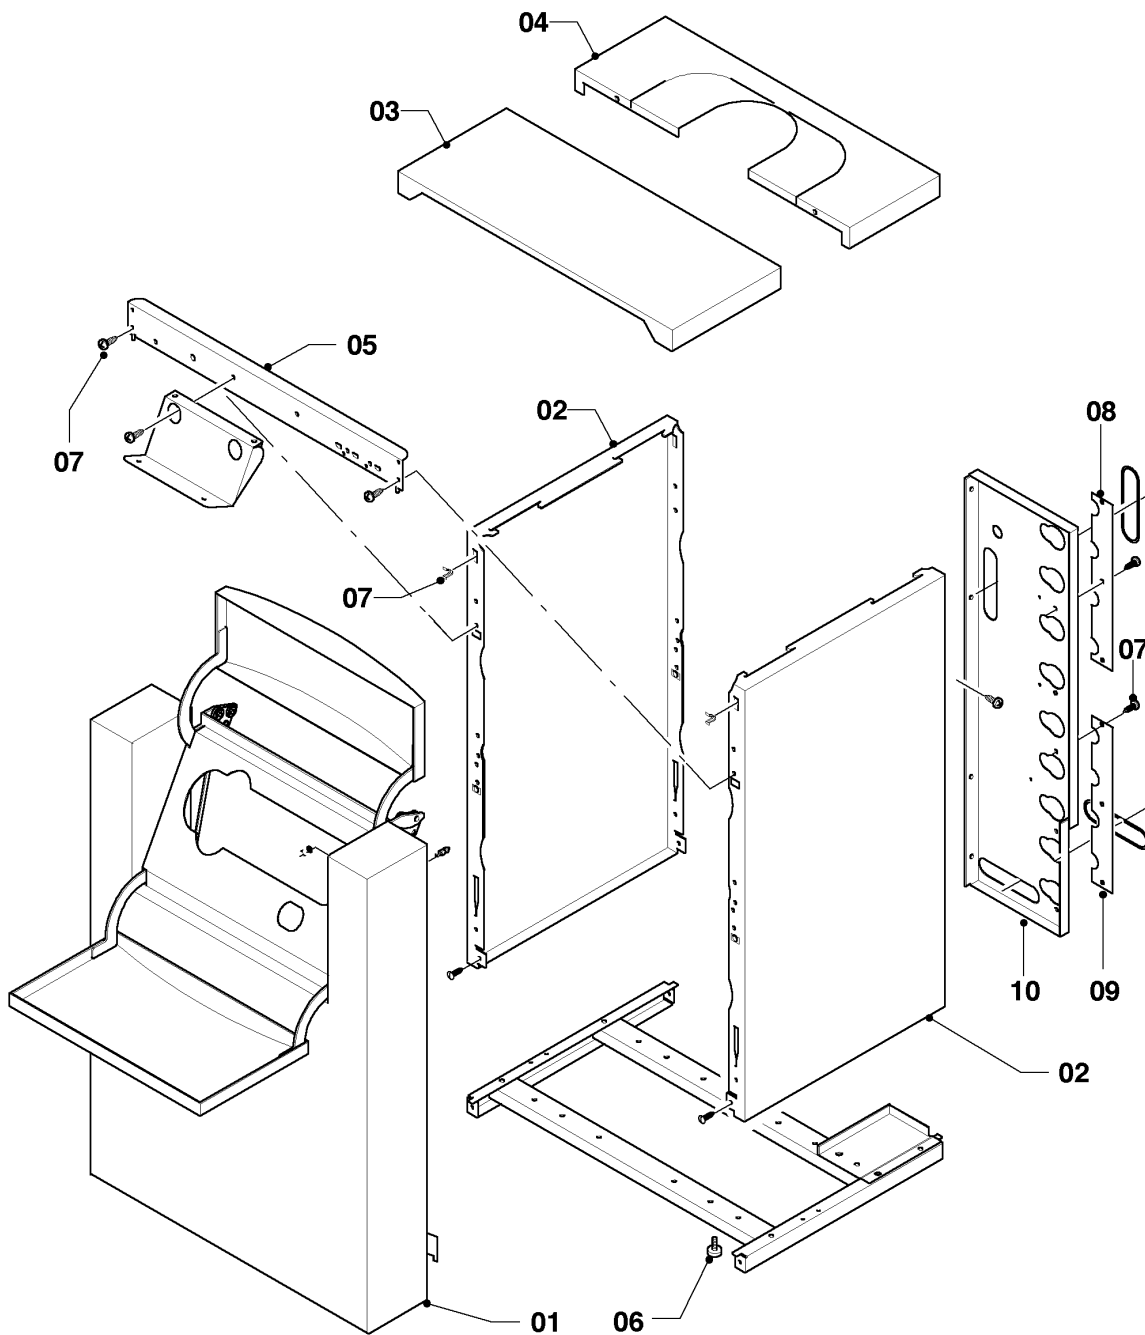

VKS Condensation ecoVIT plus

VKS INT 196

07a - Habillage

03 - 07 - 082

VKS Condensation ecoVIT plus

VKS INT 196

07a - Habillage

Pos.	Référence	Désignation	Remarque
01	0020057549	Façade	
02	207507	Panneau latéral	applicable pour les deux côtés
03	0020057550	Couvercle	
04	0020057551	Couvercle	
05	092286	Élément de support	
06	071931	Pied réglable	
07	219656	Jeu de fixation	avec vis e clips
08	0020057552	Couvercle	
09	0020057553	Couvercle	
10	-	-	pas livrable comme pièce de rechange