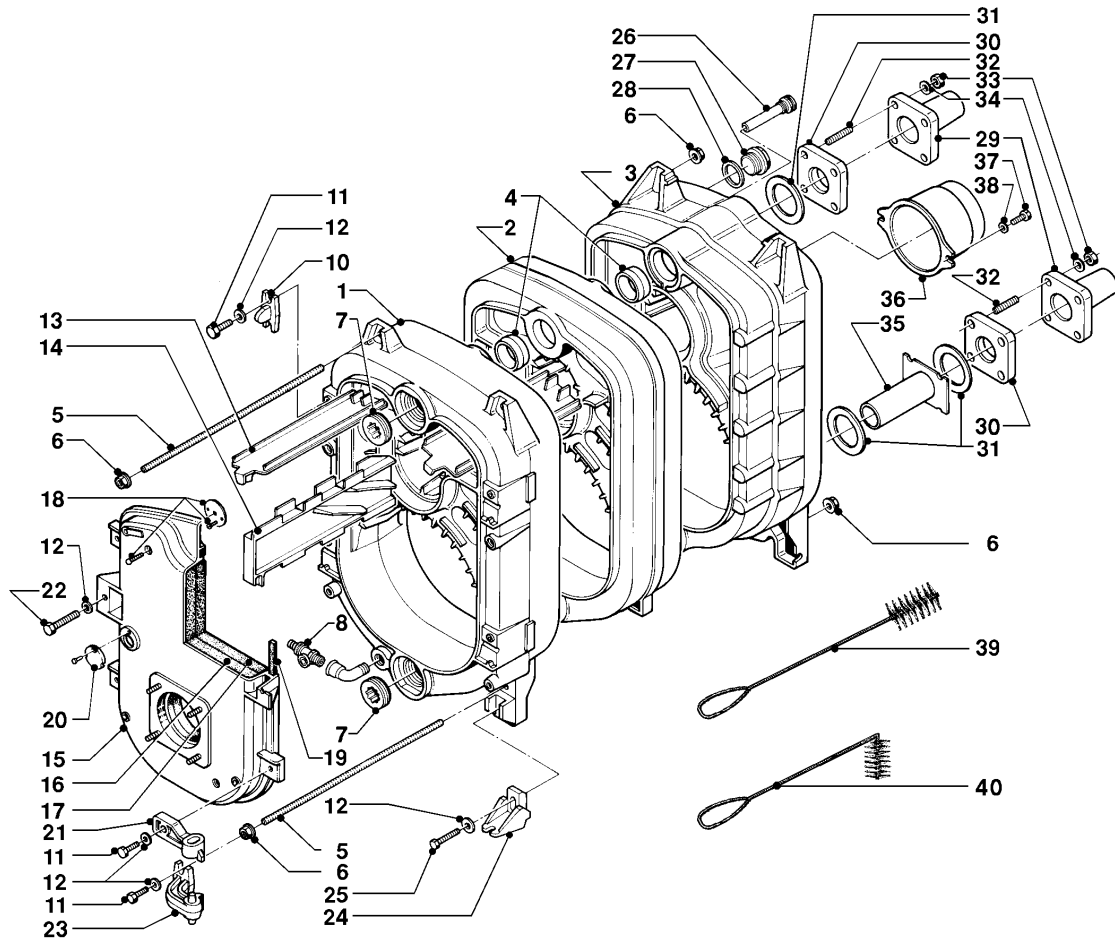

GP/VKO
VKO 70
Vue d'ensemble

04 - 00 - 003.01

GP/VKO

VKO 70

Vue d'ensemble

Pos.	Groupe
06	Bloc fonte
07	Habillage
12	Tableau électrique

GP/VKO
VKO 70
 06 - Bloc fonte

04-06-002 JV

GP/VKO

VKO 70

06 - Bloc fonte

Pos.	Référence	Désignation	Remarque
01	062472	Elément frontal	
02	062473	Elément intermédiaire de chaudière	VKO 70
03	062474	Elément arrière	
04	061524	Nipple de chaudière	
05	-	-	VKO 70, n'est plus livrable
06	114885	Ecrou	
06	191325	Rondelle	non représenté
07	139445	Bouchon	
08	082225	Robinet de vidange	
10	287033	Guide de butée de porte brûleur	
11	490090	Vis hexagonale	
12	191325	Rondelle	
13	213226	Chicanes	VKO 70
14	213230	Tubulure de combustion	VKO 70
15	068422	Porte brûleur	
16	076370	Isolation	
17	210688	Plaque d'isolation	
18	088638	Accessoire de montage	
19	158349	Corde d'étanchéité	
20	076076	Couvercle d'inspection	
21	088016	Charnière	
22	869135	Vis hexagonale	
23	086492	Gond de porte	
24	071941	Pied de chaudière	
25	869133	Vis hexagonale	
26	060517	Doigt de gant	
27	139446	Bouchon	
28	980210	Joint	
30	080842	Pièce de raccordement	VKO 70
31	981769	Joint caoutchouc	
32	127946	Vis	
33	114884	Ecrou	
34	191413	Rondelle	

GP/VKO

VKO 70

12 - Tableau électrique

04-12-003 JV

GP/VKO

VKO 70

12 - Tableau électrique

Pos.	Référence	Désignation	Remarque
01	209582	Cache	
02	139229	Vis	
03	208408	Panneau de protection	
04	101135	Limiteur de température	
05	250640	Voyant de contrôle	
06	257928	Interrupteur	
07	0020078912	Thermomètre	
08	209635	Cache	
09	-	-	voir acc. 301030
10	101814	Régulateur de température	
11	143994	Bouton	
12	060018	Vis	
13	257927	Interrupteur	
14	136672	Cadre plastique	
14	257589	Tableau de bord	avec pièces 01-25
15	869158	Vis hexagonale	
16	136673	Bandeau tôle	
17	209591	Couvercle	
18	299504	Socle	
20	288115	Porte fusible	avec pièce 21
21	251917	Fusible (T 6,3 D)	
22	251105	Bornier	
23	252764	Fiche	
24	250734	Câble de raccordement brûleur	
25	078519	Serre câble	