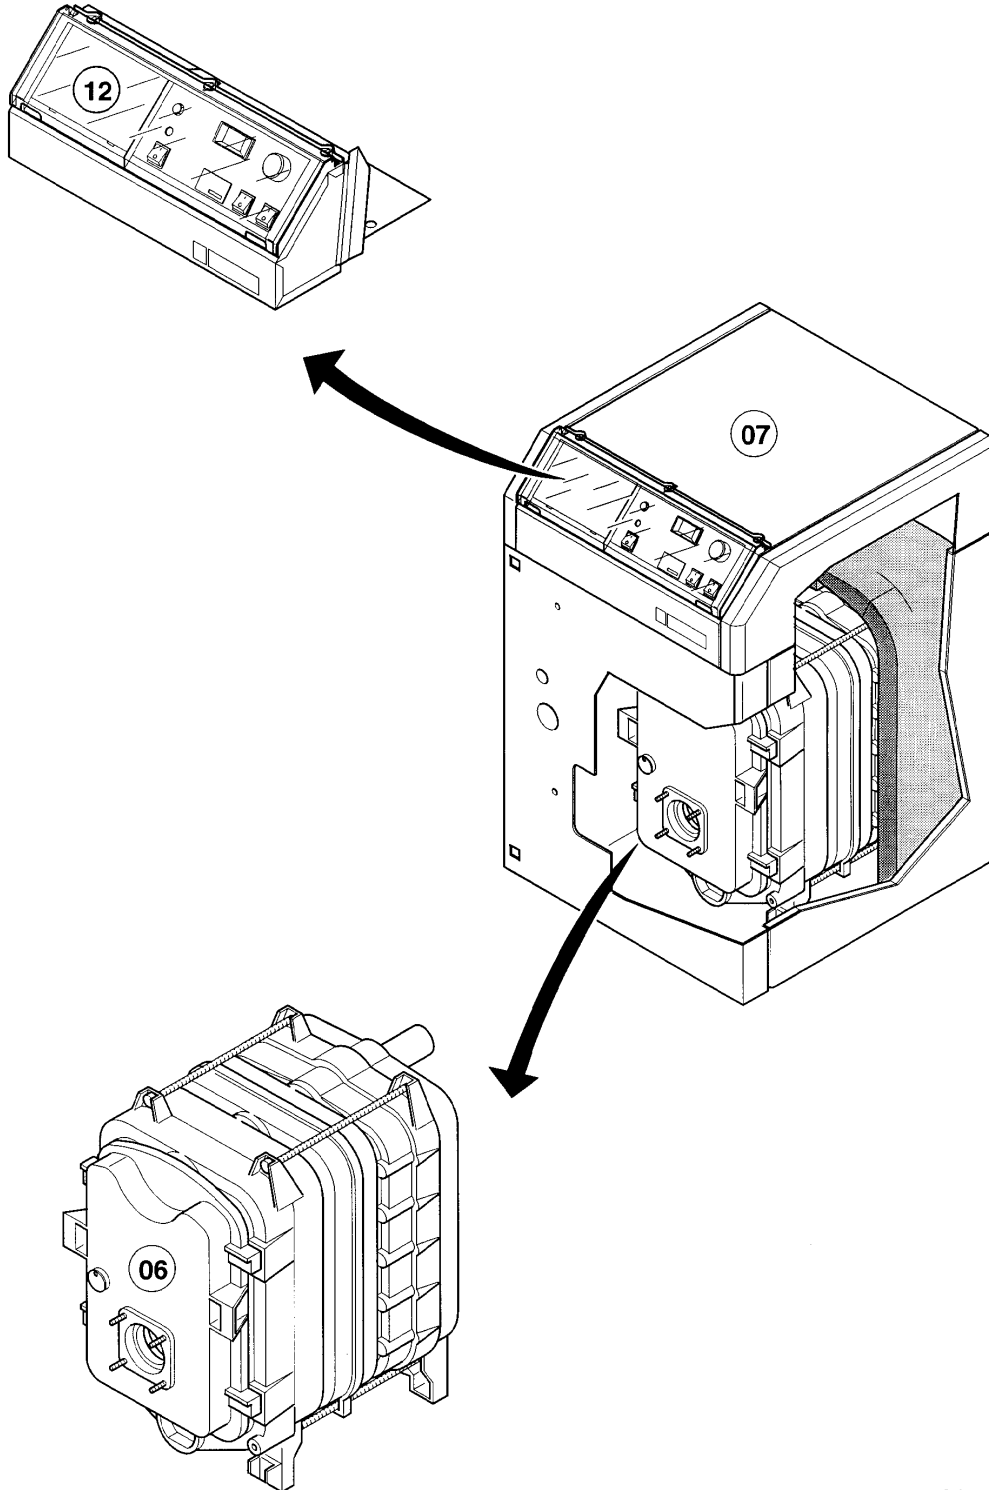

GP/VKO
VKO 70
Vue d'ensemble

04 - 00 - 003.01

GP/VKO

VKO 70

Vue d'ensemble

Pos.	Groupe
06	Bloc fonte
07	Habillage
12	Tableau électrique

GP/VKO
VKO 70
 06 - Bloc fonte

04-06-002 JV

GP/VKO

VKO 70

06 - Bloc fonte

Pos.	Référence	Désignation	Remarque
01	062472	Elément frontal	
02	062473	Elément intermédiaire de chaudière	VKO 70
03	062474	Elément arrière	
04	061524	Nipple de chaudière	
05	-	-	VKO 70, n'est plus livrable
06	114885	Ecrou	
06	191325	Rondelle	non représenté
07	139445	Bouchon	
08	082225	Robinet de vidange	
10	287033	Guide de butée de porte brûleur	
11	490090	Vis hexagonale	
12	191325	Rondelle	
13	213226	Chicanes	VKO 70
14	213230	Tubulure de combustion	VKO 70
15	068422	Porte brûleur	
16	076370	Isolation	
17	210688	Plaque d'isolation	
18	088638	Accessoire de montage	
19	158349	Corde d'étanchéité	
20	076076	Couvercle d'inspection	
21	088016	Charnière	
22	869135	Vis hexagonale	
23	086492	Gond de porte	
24	071941	Pied de chaudière	
25	869133	Vis hexagonale	
26	060517	Doigt de gant	
27	139446	Bouchon	
28	980210	Joint	
30	080842	Pièce de raccordement	VKO 70
31	981769	Joint caoutchouc	
32	127946	Vis	
33	114884	Ecrou	
34	191413	Rondelle	