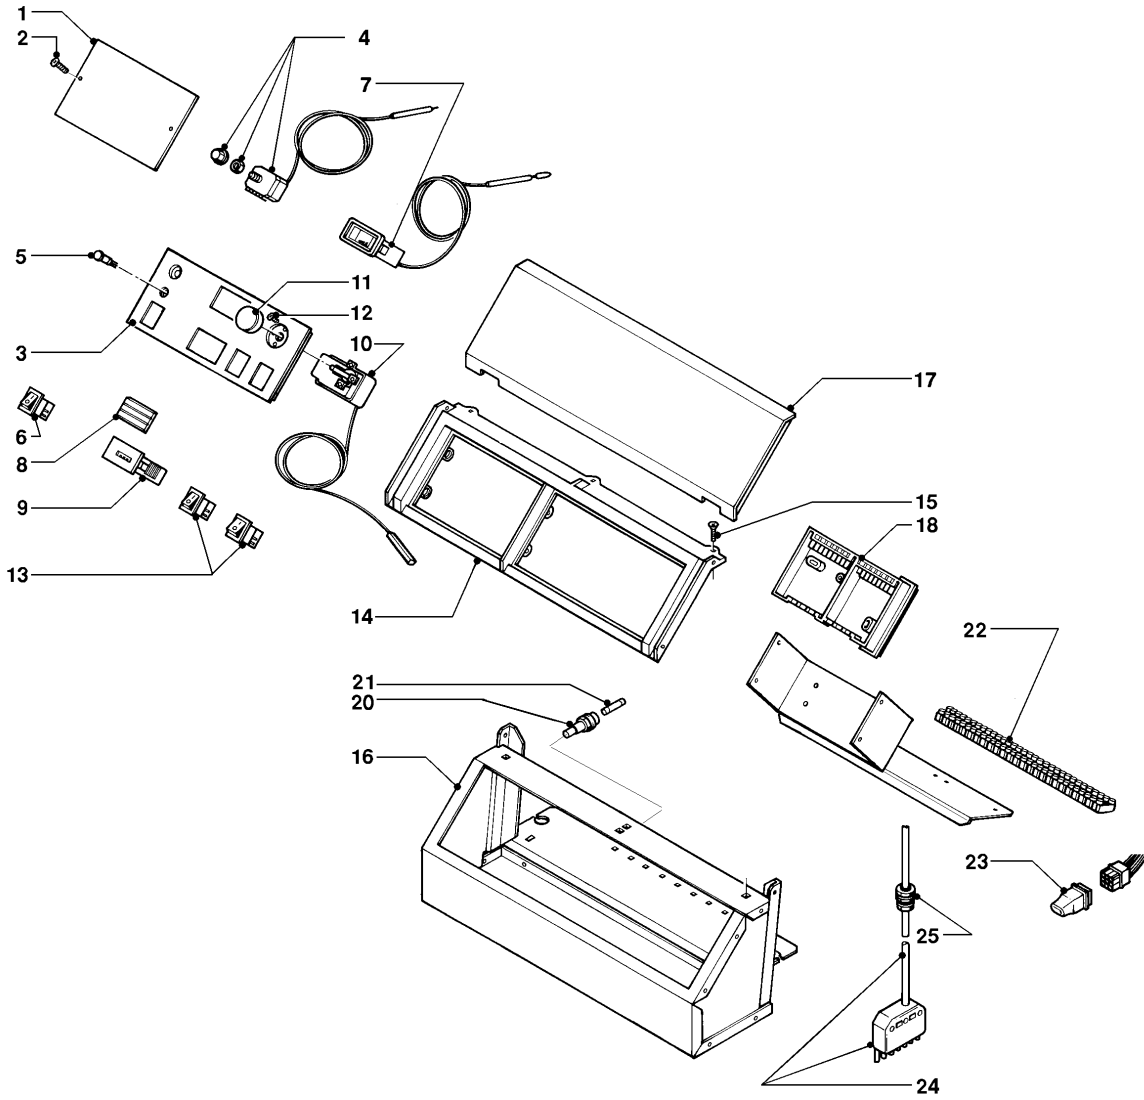

GP/VKO
VKO 70
07 - Habillage

04-07-002 JV

GP/VKO

VKO 70

07 - Habillage

Pos.	Référence	Désignation	Remarque
01	070405	Tôle de recouvrement	VKO 70
01	070411	Tôle de recouvrement	VKO 70
02	085240	Accessoire de montage	
03	072282	Traverse	
06	-	-	voir sous-ensemble 12 tableau électrique
07	207070	Tôle façade	
09	-	-	192129, n'est plus livrable
10	077350	Paroi supérieure gauche	VKO 70
11	077354	Paroi supérieure droite	VKO 70
12	074708	Paroi latérale, gauche	VKO 70
13	074712	Paroi latérale, droite	VKO 70
15	076384	Isolation	VKO 70
16	076374	Isolation	VKO 70
17	076379	Isolation	VKO 70
18	135038	Arrière supérieure	
19	250909	Serre câble	
20	135037	Arrière inférieure	
21	076380	Isolation	

GP/VKO

VKO 70

12 - Tableau électrique

04-12-003 JV

GP/VKO

VKO 70

12 - Tableau électrique

Pos.	Référence	Désignation	Remarque
01	209582	Cache	
02	139229	Vis	
03	208408	Panneau de protection	
04	101135	Limiteur de température	
05	250640	Voyant de contrôle	
06	257928	Interrupteur	
07	0020078912	Thermomètre	
08	209635	Cache	
09	-	-	voir acc. 301030
10	101814	Régulateur de température	
11	143994	Bouton	
12	060018	Vis	
13	257927	Interrupteur	
14	136672	Cadre plastique	
14	257589	Tableau de bord	avec pièces 01-25
15	869158	Vis hexagonale	
16	136673	Bandeau tôle	
17	209591	Couvercle	
18	299504	Socle	
20	288115	Porte fusible	avec pièce 21
21	251917	Fusible (T 6,3 D)	
22	251105	Bornier	
23	252764	Fiche	
24	250734	Câble de raccordement brûleur	
25	078519	Serre câble	