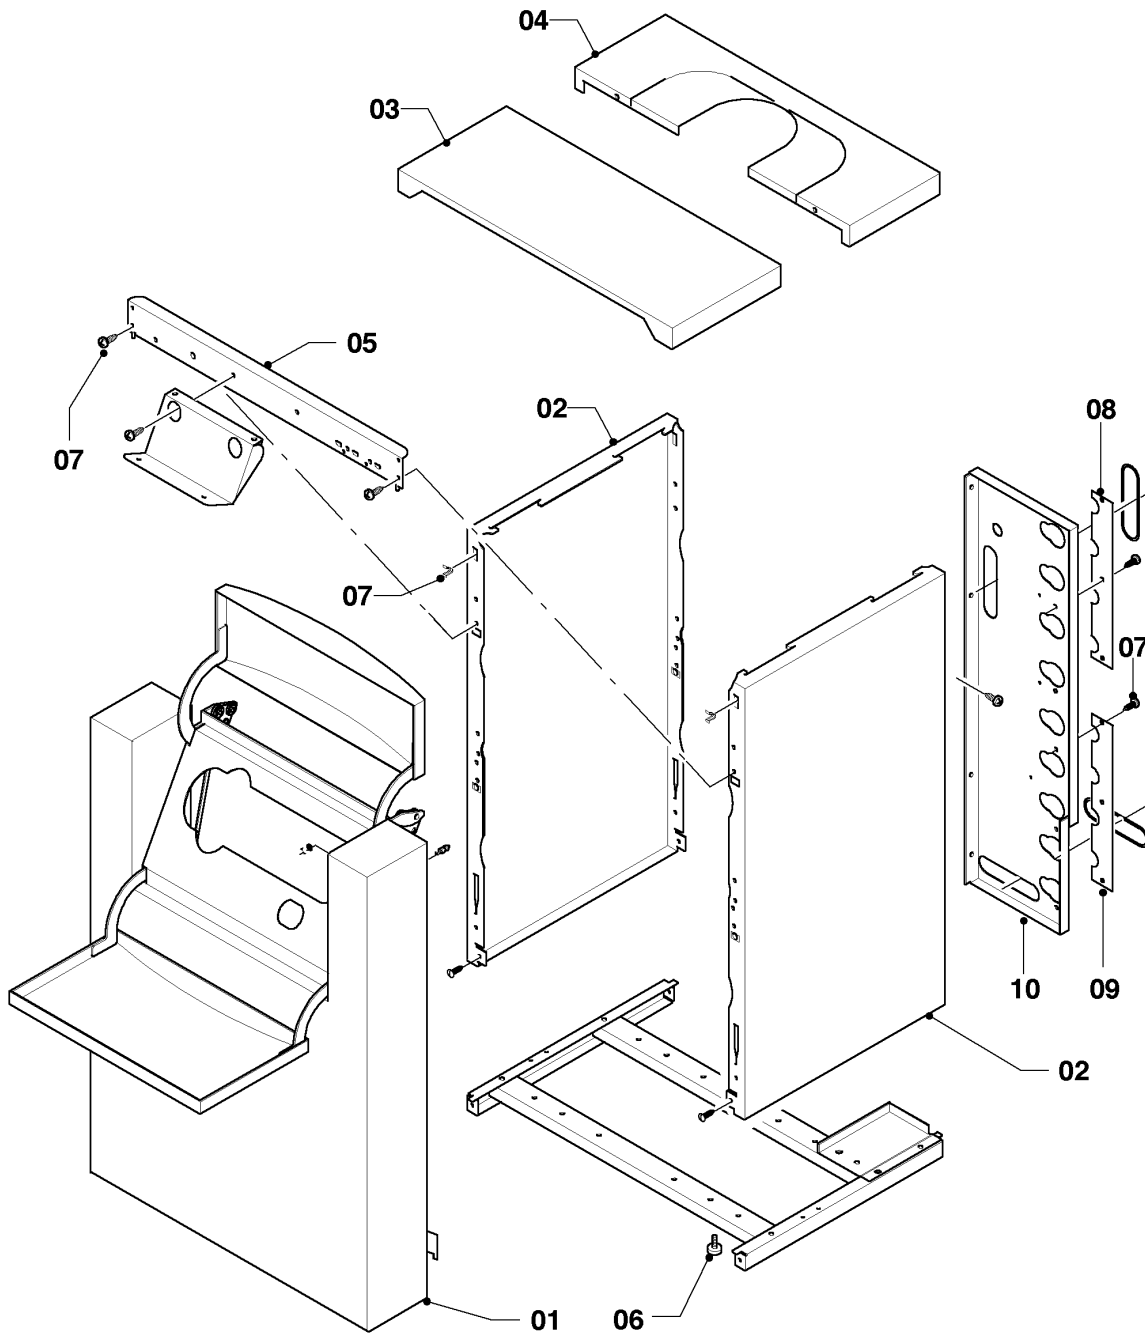

VKS Condensation ecoVIT plus

VKS INT 306

07a - Habillage

03 - 07 - 082

VKS Condensation ecoVIT plus

VKS INT 306

07a - Habillage

Pos.	Référence	Désignation	Remarque
01	0020057549	Façade	
02	207507	Panneau latéral	applicable pour les deux côtés
03	0020057550	Couvercle	
04	0020057551	Couvercle	
05	092286	Élément de support	
06	071931	Pied réglable	
07	219656	Jeu de fixation	avec vis e clips
08	0020057552	Couvercle	
09	0020057553	Couvercle	
10	-	-	pas livrable comme pièce de rechange