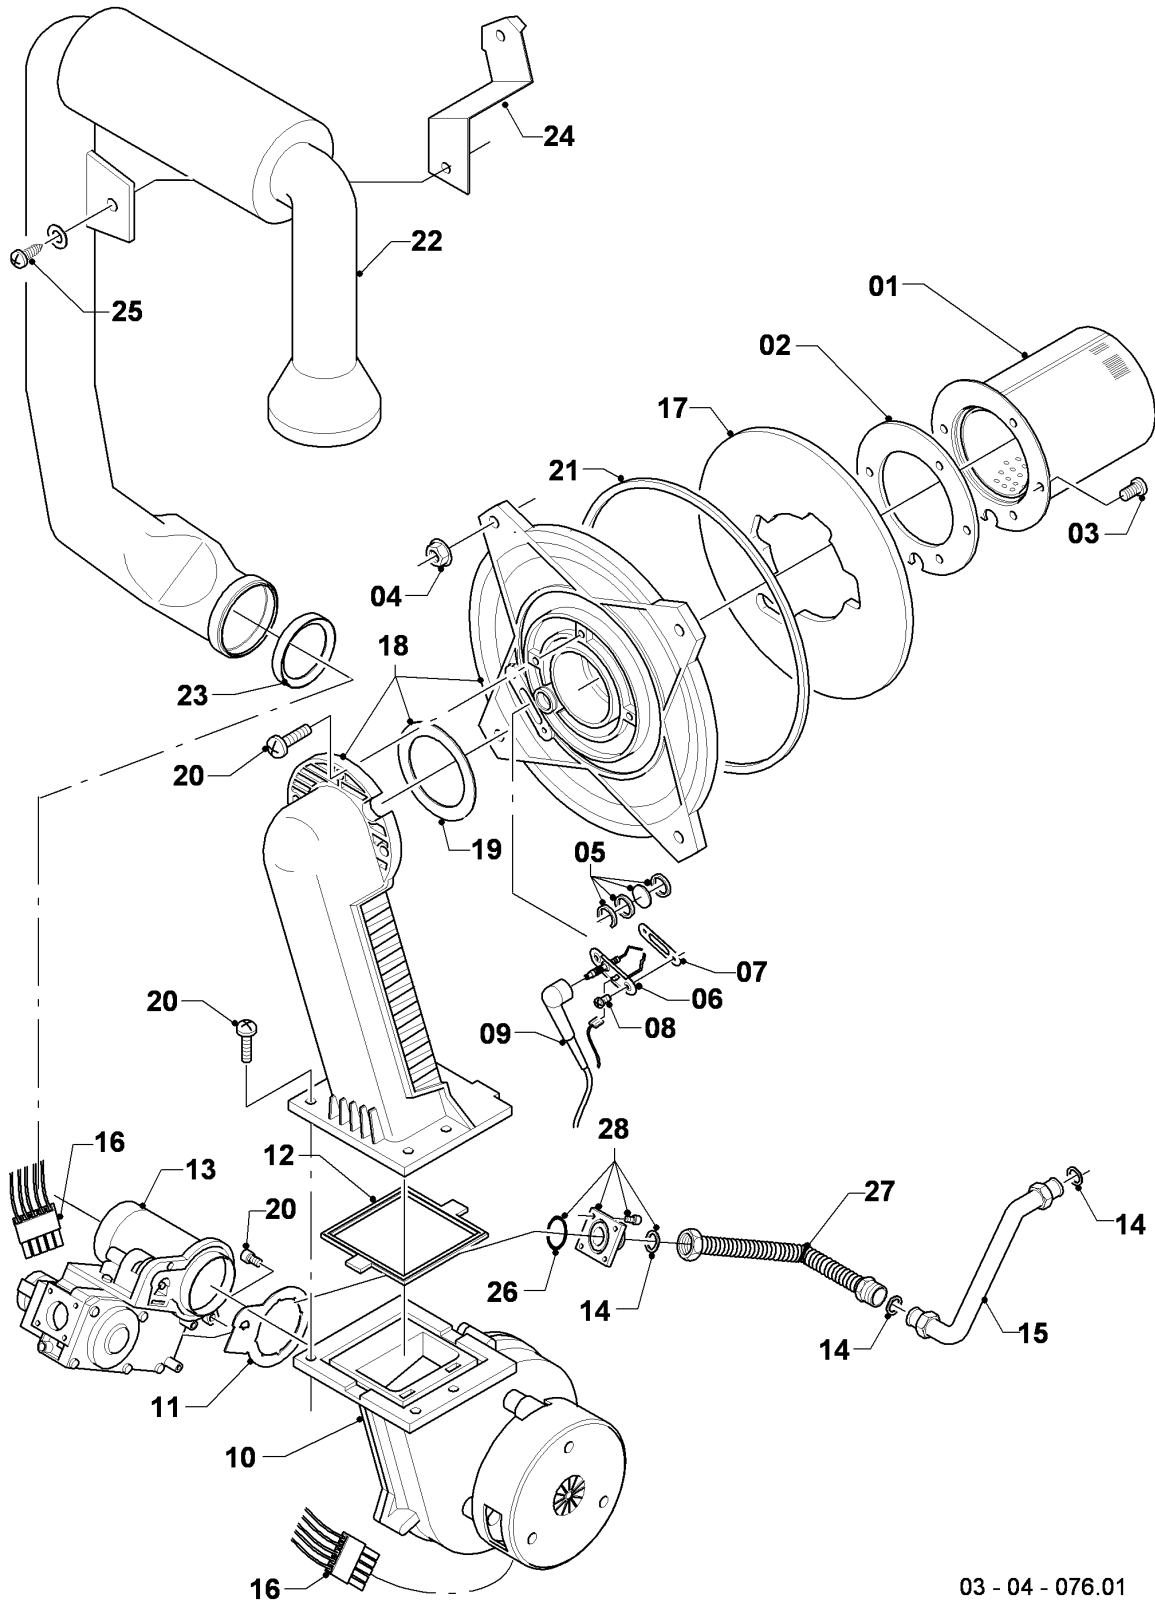

VKS Condensation ecoVIT plus

VKS INT 306

Vue d'ensemble

03 - 00 - 080.01

VKS Condensation ecoVIT plus

VKS INT 306

Vue d'ensemble

Pos.	Groupe
04	Brûleur
06	Échangeur de chaleur
07a	Habillage
07b	Chambre de combustion
08	Pièces de raccordement
12	Tableau électrique

VKS Condensation ecoVIT plus

VKS INT 306

04 - Brûleur

03 - 04 - 076.01

VKS Condensation ecoVIT plus

VKS INT 306

04 - Brûleur

Pos.	Référence	Désignation	Remarque
00	0020064187	Set de transformation (GN vers P)	non représenté
00	0020064188	Set de transformation (P vers GN)	non représenté
01	050430	Brûleur	VKS INT 306, avec pièces 02-03
02	981103	Joint brûleur	
03	105900	Vis (x10)	
04	0020026537	Ecrou M6 (x5)	
05	161245	Hublot	
06	090709	Electrode d'allumage	avec pièces 07, 08
07	981330	Joint bougie	
08	118883	Vis	
09	0020038588	Câble d'allumage	
09	0020075412	Connecteur électrique	non représenté
10	193593	Ventilateur	avec pièces 11-12
11	981104	Joint	
12	193594	Joint	
13	053500	Vanne	VKS INT 306, avec pièces 11, 14, 26
14	981142	Joint (x10)	
15	0020057544	Tube	avec pièce 14
16	0020038589	Faisceau	Vanne, Sonde CTN, Limiteur de température
17	193595	Plaque d'isolation	avec pièces 02-03
18	0020010867	Bride, avec coude	avec pièces 02-05, 07-08, 12, 14, 17-21
19	0020107727	Joint plat	
20	193597	Vis (x10)	
21	0020025929	Kit joints brûleur	avec pièces 04, 07, 14
22	103404	Tube d'amenée d'air frais	VKS INT 306, avec pièce 23
23	981111	Joint	
24	103405	Support	
25	235756	Vis à tôle (ST 4,8x19)	
26	982319	Joint torique	
27	0020057543	Tube	avec pièce 14
28	0020010868	Adaptateur	avec pièce 26