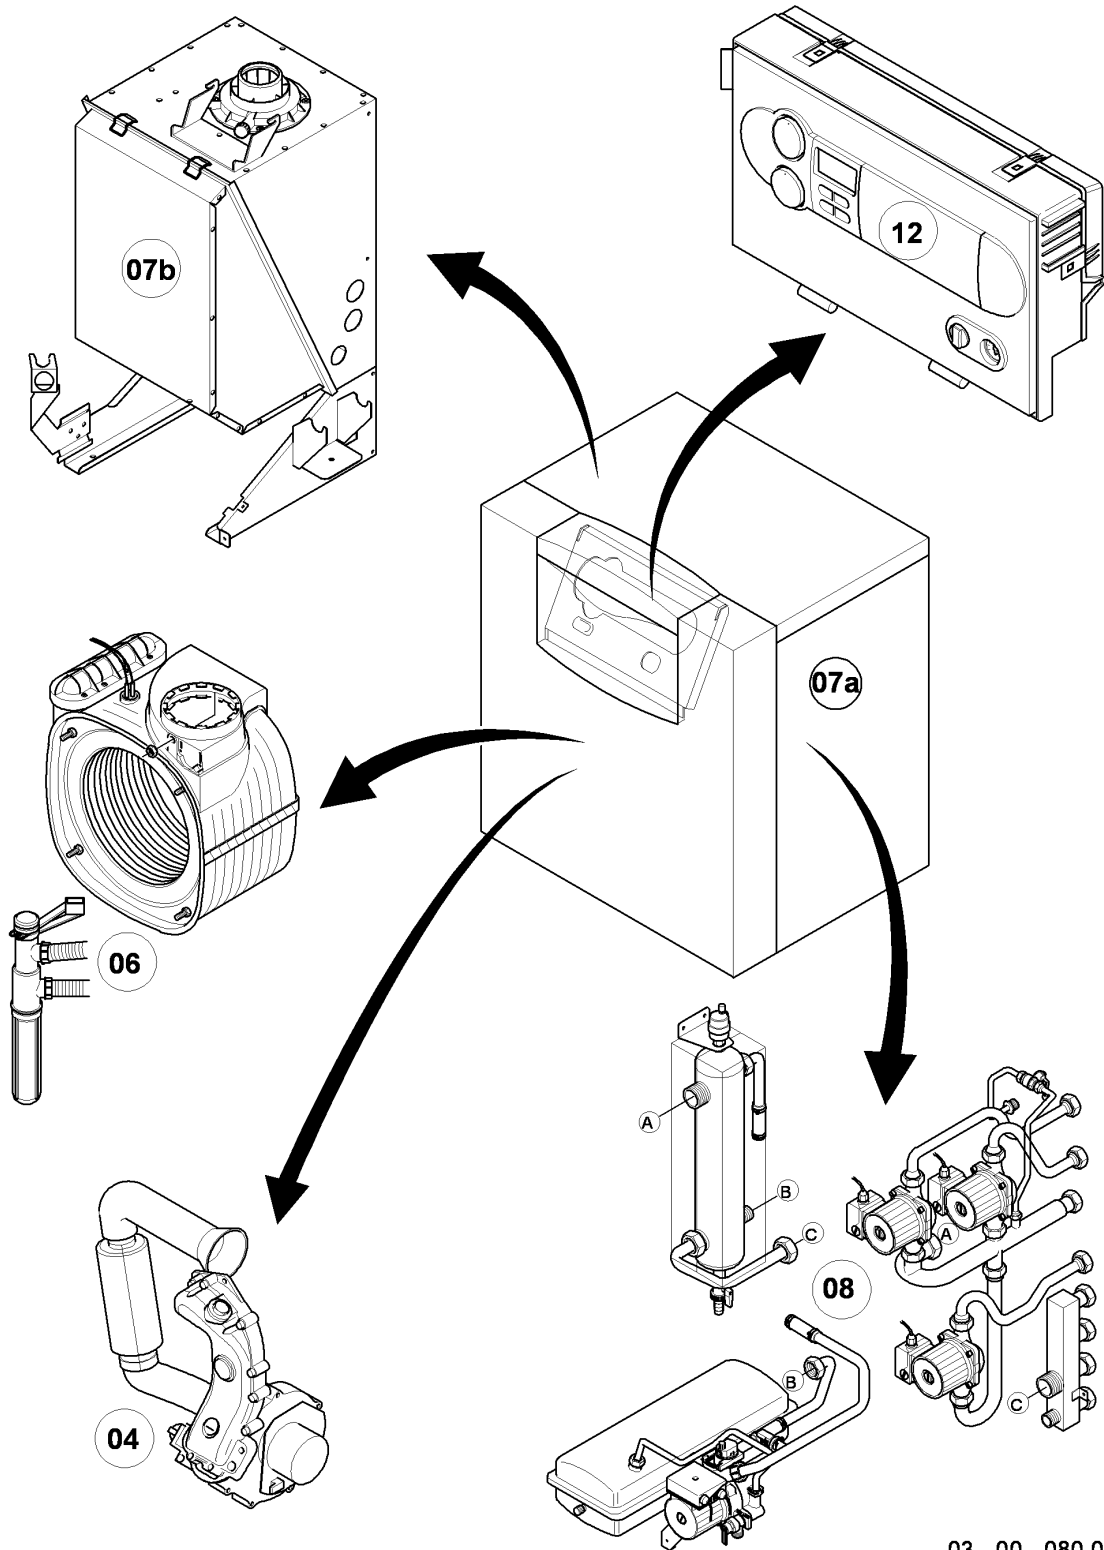

VKS Condensation ecoVIT plus

VKS INT 306

Vue d'ensemble

03 - 00 - 080.01

VKS Condensation ecoVIT plus

VKS INT 306

Vue d'ensemble

Pos.	Groupe
04	Brûleur
06	Échangeur de chaleur
07a	Habillage
07b	Chambre de combustion
08	Pièces de raccordement
12	Tableau électrique

VKS Condensation ecoVIT plus

VKS INT 306

04 - Brûleur

03 - 04 - 076.01

VKS Condensation ecoVIT plus

VKS INT 306

04 - Brûleur

Pos.	Référence	Désignation	Remarque
00	0020064187	Set de transformation (GN vers P)	non représenté
00	0020064188	Set de transformation (P vers GN)	non représenté
01	050430	Brûleur	VKS INT 306, avec pièces 02-03
02	981103	Joint brûleur	
03	105900	Vis (x10)	
04	0020026537	Ecrou M6 (x5)	
05	161245	Hublot	
06	090709	Electrode d'allumage	avec pièces 07, 08
07	981330	Joint bougie	
08	118883	Vis	
09	0020038588	Câble d'allumage	
09	0020075412	Connecteur électrique	non représenté
10	193593	Ventilateur	avec pièces 11-12
11	981104	Joint	
12	193594	Joint	
13	053500	Vanne	VKS INT 306, avec pièces 11, 14, 26
14	981142	Joint (x10)	
15	0020057544	Tube	avec pièce 14
16	0020038589	Faisceau	Vanne, Sonde CTN, Limiteur de température
17	193595	Plaque d'isolation	avec pièces 02-03
18	0020010867	Bride, avec coude	avec pièces 02-05, 07-08, 12, 14, 17-21
19	0020107727	Joint plat	
20	193597	Vis (x10)	
21	0020025929	Kit joints brûleur	avec pièces 04, 07, 14
22	103404	Tube d'amenée d'air frais	VKS INT 306, avec pièce 23
23	981111	Joint	
24	103405	Support	
25	235756	Vis à tôle (ST 4,8x19)	
26	982319	Joint torique	
27	0020057543	Tube	avec pièce 14
28	0020010868	Adaptateur	avec pièce 26