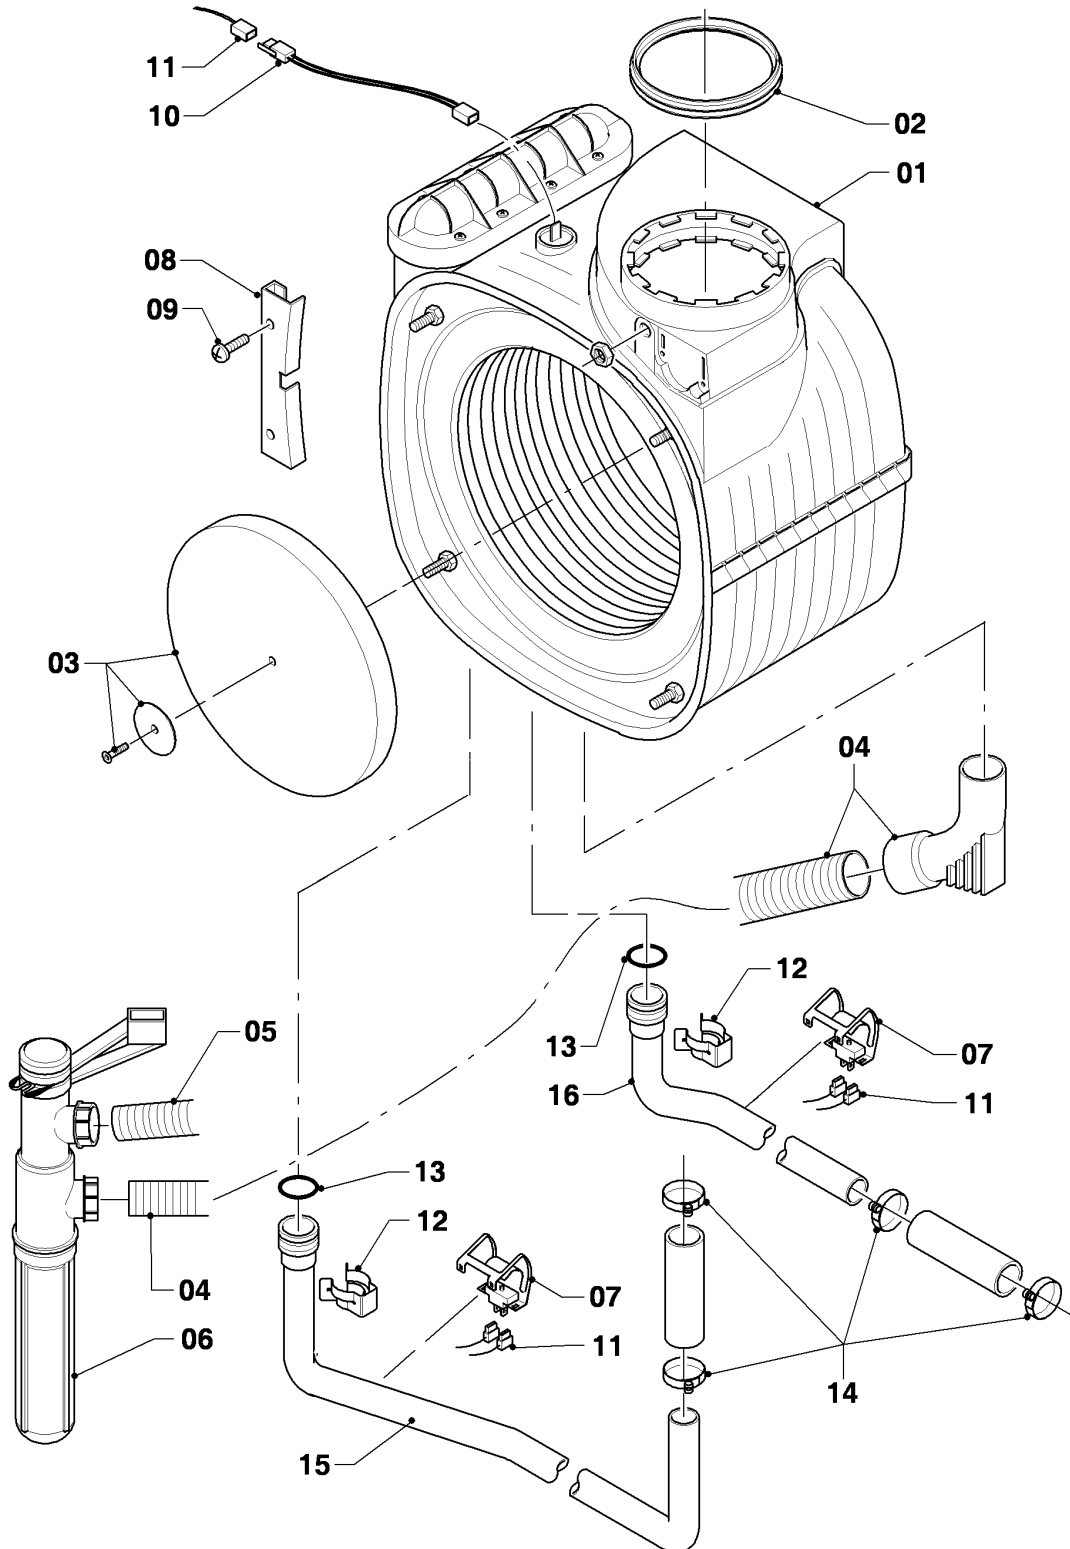

VKS Condensation ecoVIT plus

VKS INT 306

06 - Échangeur de chaleur

03 - 06 - 081.01

VKS Condensation ecoVIT plus

VKS INT 306

06 - Échangeur de chaleur

Pos.	Référence	Désignation	Remarque
01	0020018183	Echangeur	VKS INT 306, avec pièces 02, 12, 13
02	981227	Joint EPDM (DN 80)	
03	0020093190	Isolant 16 mm	
04	0020057545	Tuyau en plastique	
05	095624	Tuyau en plastique	
06	0020038571	Siphon	
06	0020078062	Joint plat	non représenté, Siphon Tuyau flexible
06	982488	Joint torique	non représenté, Siphon inférieure
07	193592	Sonde CTN	
08	180989	Support (x2)	avec pièce 09
09	178968	Vis (x10)	
10	0020052332	Bretelle capteur	
11	0020038589	Faisceau	Vanne, Sonde CTN, Limiteur de température
12	103417	Clip (x10)	
13	103415	Joint torique (x10)	
14	0020052092	Bride (x2)	
15	0020057547	Tube	VKS INT 306, avec pièces 13-14
16	0020057548	Tube	avec pièces 13-14