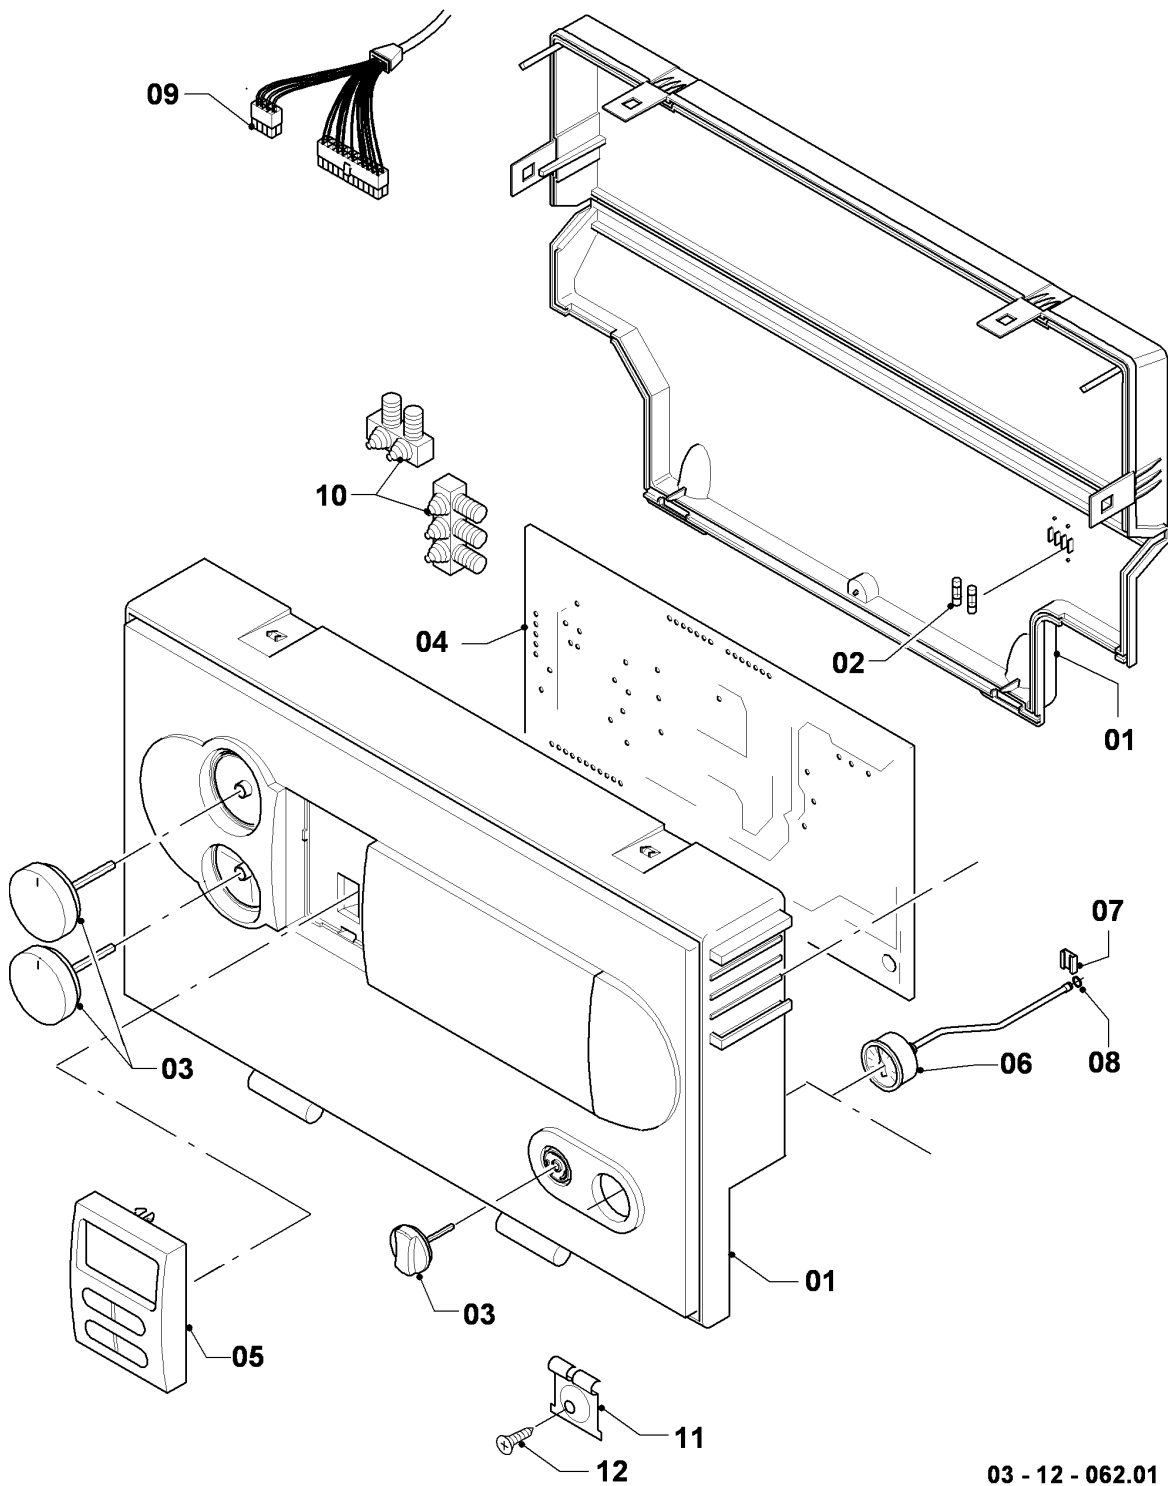

VKS Condensation ecoVIT plus

VKS INT 306

12 - Tableau électrique

03 - 12 - 062.01

VKS Condensation ecoVIT plus

VKS INT 306

12 - Tableau électrique

Pos.	Référence	Désignation	Remarque
00	733734	Raccordement	2p-gris (non représenté)
00	0020038588	Câble d'allumage	non représenté
00	098907	Support (x2)	pour Boîtier (non représenté)
01	0020041164	Boîtier (Performance, gris)	avec pièces 02-03
02	0020067507	Fusible 2,0 A T2H (x10)	2,0 AT
03	0020048969	Boutons gris, kit de 3	
04	0020064501	Circuit imprimé	avec pièce 02
05	0020056561	Afficheur, gris	
06	180982	Manomètre	avec pièces 07-08
07	0020107709	Patte support	
08	981155	Joint torique (x10)	
09	0020057580	Faisceau	C1/C2, Sensor pression de l'eau, Sonde sanitaire
09	0020038589	Faisceau	Vanne, Sécurité débordement spot, Sonde CTN, Limiteur de température
10	078533	Serre-câble	
11	0020020025	Support (x2)	avec pièce 12
12	0020107695	Vis (x10)