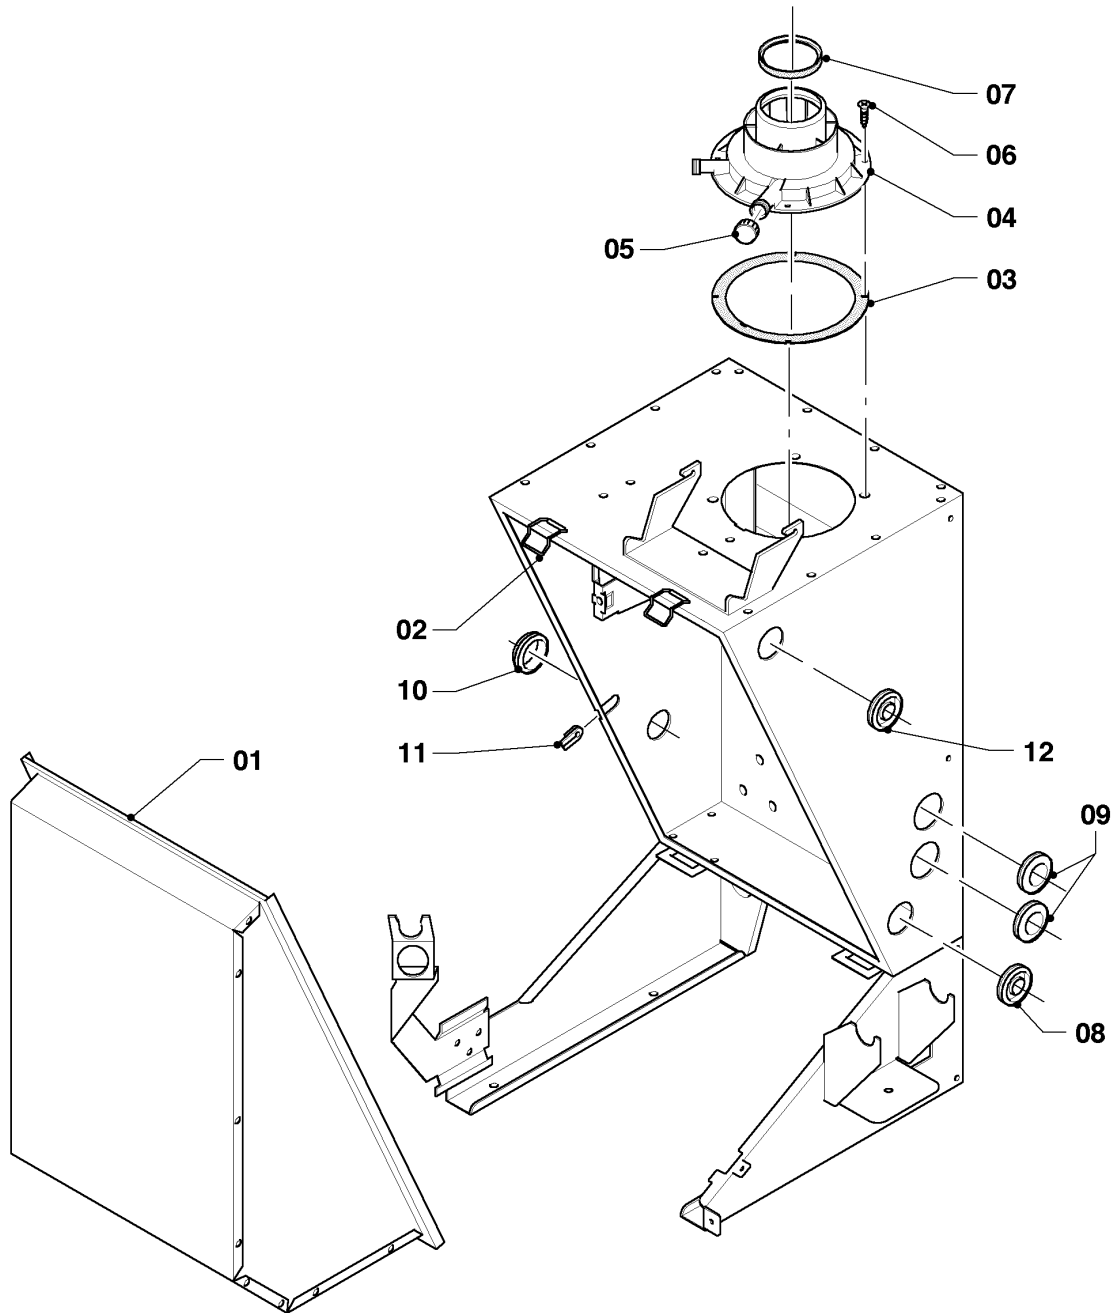

VKS Condensation ecoVIT plus

VKS INT 306

07b - Chambre de combustion

03 - 07 - 083

VKS Condensation ecoVIT plus

VKS INT 306

07b - Chambre de combustion

Pos.	Référence	Désignation	Remarque
01	0020038591	Couvercle	
02	0020029605	Clip (x10)	
03	981232	Joint	
04	180932	Adaptateur	VKS INT 306, avec pièces 05-07
05	147392	Vis de fermeture (x5)	
06	500046	Vis	
07	981233	Joint à lèvres EPDM (DN 60)	
08	980765	Joint, rouge	
09	0020057554	Joint plat (x5)	
10	0020057555	Joint plat (x5)	
11	0020057556	Joint plat (x5)	
12	509120	Joint plat (x10)