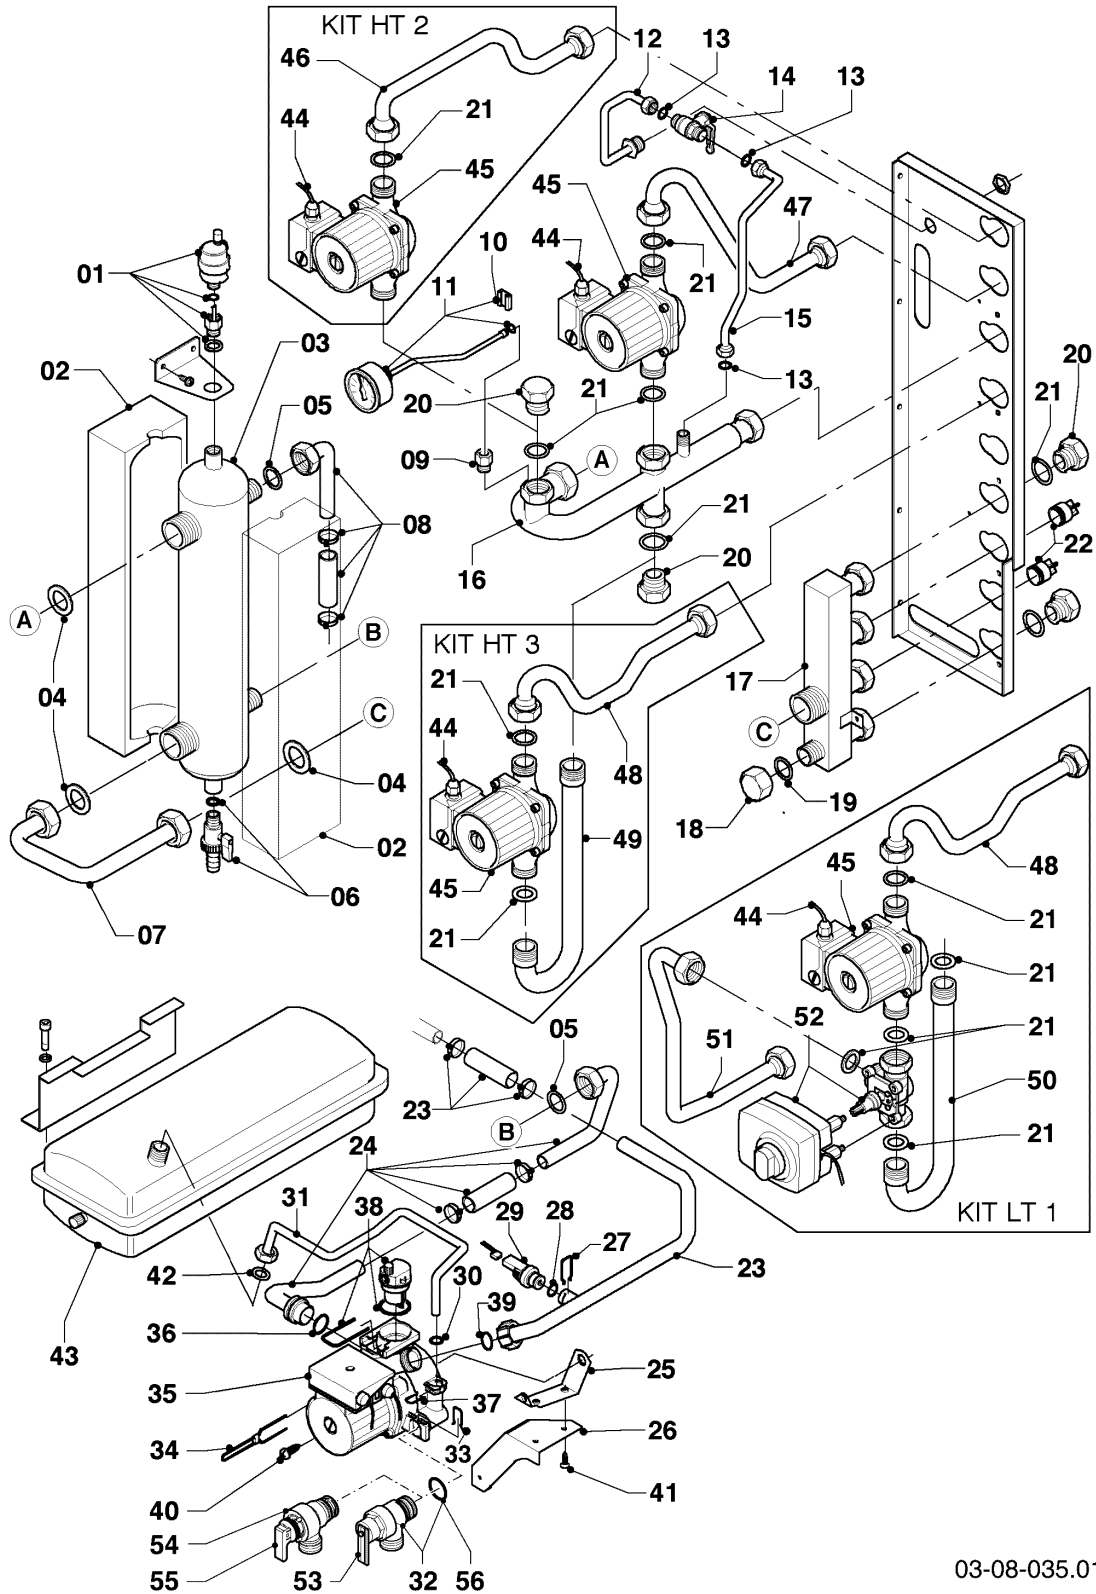

VKS Condensation ecoVIT plus

VKS INT 306

08 - Pièces de raccordement

03-08-035.01

VKS Condensation ecoVIT plus

VKS INT 306

08 - Pièces de raccordement

Pos.	Référence	Désignation	Remarque
01	061707	Purgeur automatique	
02	0020057557	Isolant	
03	0020057558	Séparateur hydraulique	avec pièces 04-05
04	-	-	980195 n'est plus livrable
05	0020057559	Joint (x10)	
06	082260	Soupape de vidange	
07	0020057560	Tube	avec pièce 04
08	0020057547	Tube	VKS INT 306, avec pièce 05
09	147788	Adaptateur	
10	0020107709	Patte support	
11	180982	Manomètre	avec pièce 10
12	0020057561	Tube	avec pièce 13
13	981149	Joint (x10)	
14	0020057562	Robinet	avec pièce 13
15	0020057563	Tube	avec pièce 13
16	0020057581	Tube	avec pièces 04, 13, 21
17	0020057565	Distributeur	avec pièces 04, 19, 21
18	950017	Couvercle	
19	981141	Joint (x10)	
20	0020057566	Bouchon	avec pièce 21
21	0020057559	Joint (x10)	
22	0020038605	Disconnecteur	
23	0020057548	Tube	avec pièce 39
24	0020057567	Tube	avec pièces 05, 36
25	178984	Support	avec pièces 40-41
26	0020057568	Patte support	
27	0020107694	Clip (x5)	
28	178993	Joint torique (x10)	
29	0020059717	Capteur (pression de l'eau)	
30	178993	Joint torique (x10)	
31	0020057570	Tube	avec pièces 30, 42
32	178985	Soupape de sécurité (3 bar)	avec pièces 33, 53, 56
33	178992	Clip (x10)	
34	178981	Clip