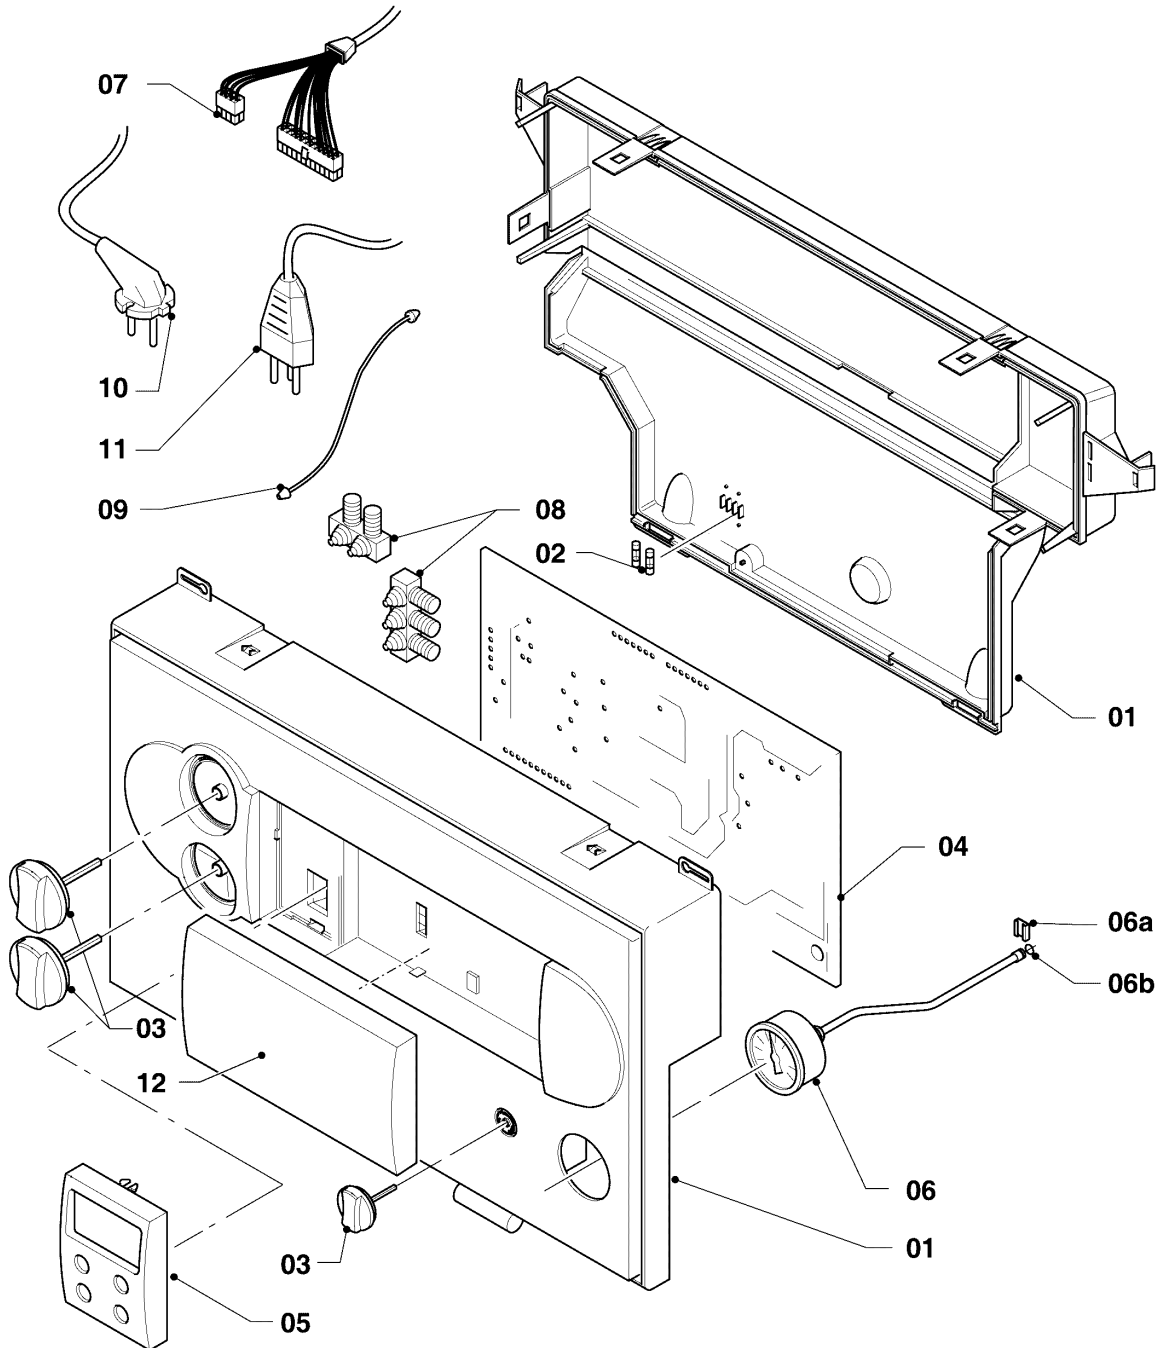

VSC Condensation (ecoCOMPACT)

VSC FR 196-C 150

12 - Coffret électrique

02-12-038.02

VSC Condensation (ecoCOMPACT)

VSC FR 196-C 150

12 - Coffret électrique

Pos.	Référence	Désignation	Remarque
01	295248	Boîtier	avec pièces 02-03
02	251957	Fusible T4H (x10)	
03	114288	Boutons gris, kit de 3	
04	130826	Circuit imprimé	avec pièce 02
05	130822	Circuit imprimé avec display (gris)	
06	101279	Manomètre	
06a	0020107709	Patte support	
06b	981155	Joint torique (x10)	
07	256144	Faisceau de câbles	
08	078533	Serre-câble	
09	078534	Bande, kit de 2	
10	-	-	ne concerne pas ces appareils
11	-	-	ne concerne pas ces appareils
12	0020130491	Panneau puits de régulateur, gris