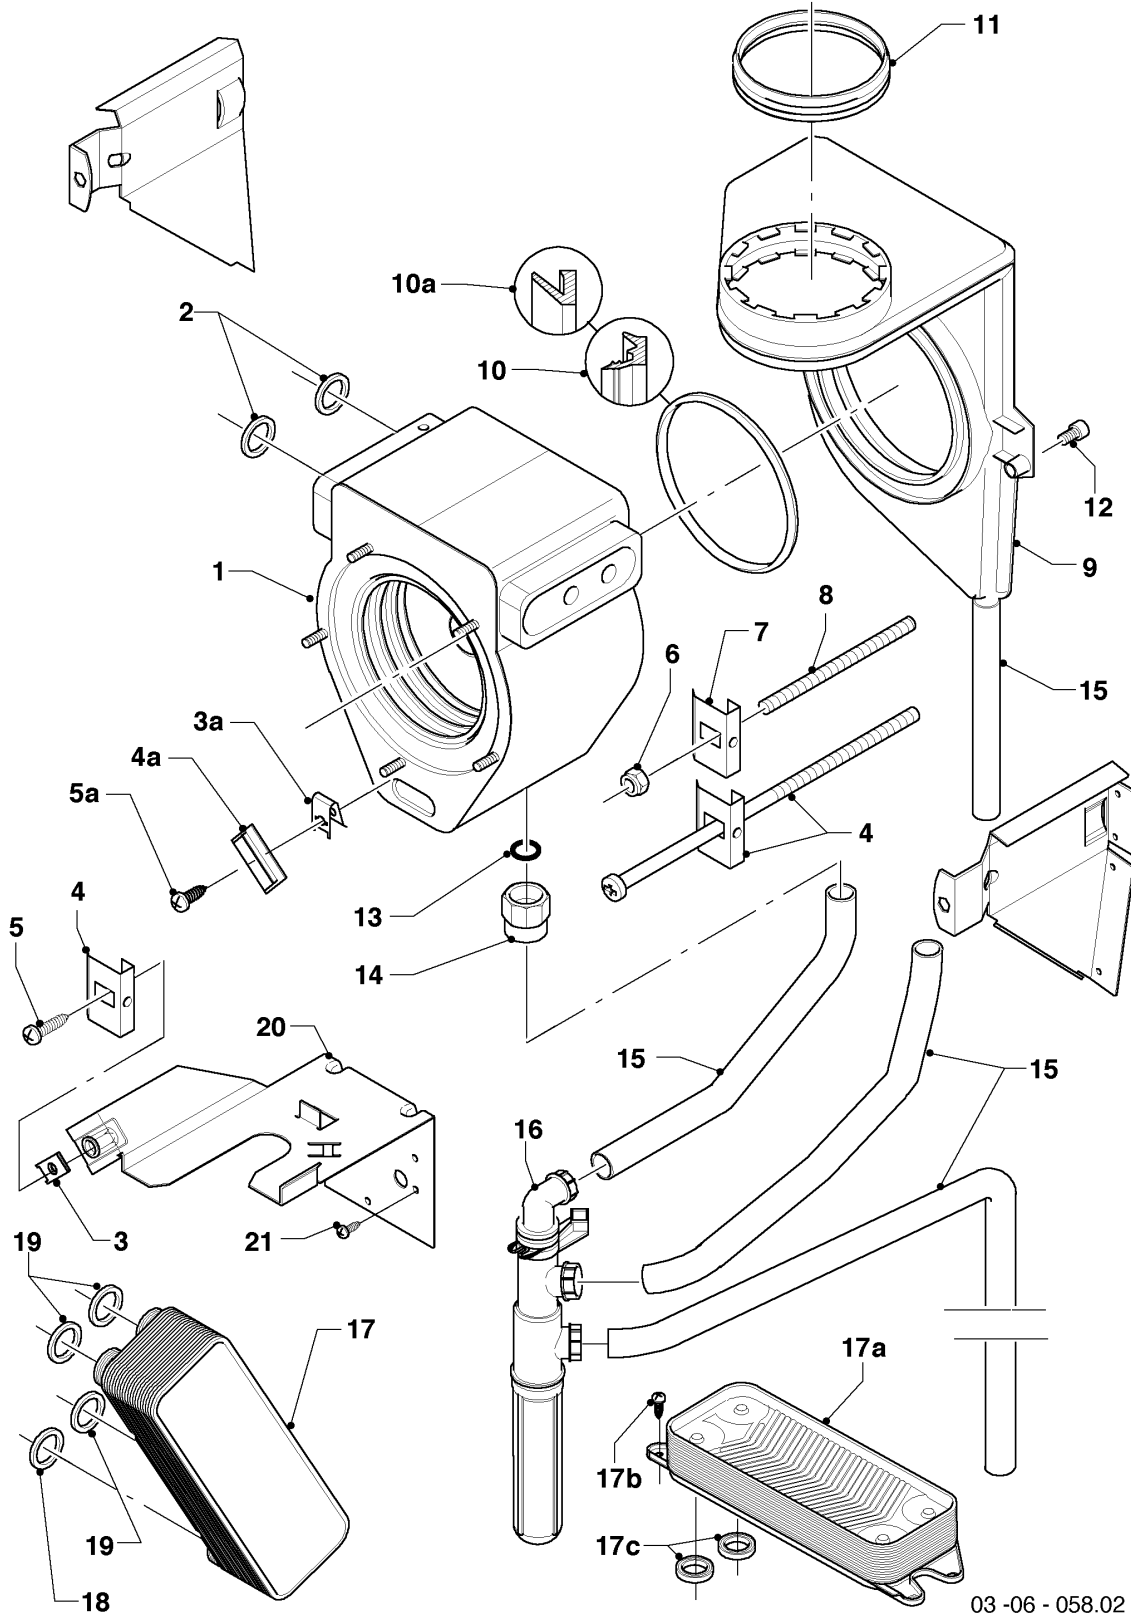

VSC Condensation (ecoCOMPACT)

VSC FR 196-C 150

06a - Échangeur de chaleur

03-06-058.02

VSC Condensation (ecoCOMPACT)

VSC FR 196-C 150

06a - Échangeur de chaleur

Pos.	Référence	Désignation	Remarque
01	065113	Echangeur	avec pièces 02,10
01	210779	Plaque d'isolation 10 mm	pour corps de chauffe (non représenté)
02	981140	Joint 3/4 (x10)	
03	158211	Ecrou	
03a	158211	Ecrou	
04	111992	Support	avec pièces 03, 05
04a	086992	Support	
05	235738	Vis	
05a	235738	Vis	
06	114828	Ecrou	
07	087140	Support	
08	289802	Tige filetée	
09	076560	Collecteur gaz brûlés	avec pièces 10-11
10	981306	Joint	Attention! Seulement pour collecteur gaz brûlés nouvelle!
10a	-	-	n'est plus livrable, voir pos. éclaté 09
11	981227	Joint EPDM (DN 80)	
12	118885	Vis	
13	0020107696	Joint torique (x10)	
14	081687	Pièce de raccordement (siphon)	
15	095624	Tuyau en plastique	
16	0020038571	Siphon	
16	0020078062	Joint plat	non représenté, Siphon Tuyau flexible
16	982488	Joint torique	non représenté, Siphon inférieure
17	065111	Echangeur sanitaire (12 plaques)	avec pièces 18-19
17	0020023153	Echangeur sanitaire (20 plaques)	avec pièces 18-19
17a	-	-	ne concerne pas ces appareils
17b	-	-	ne concerne pas ces appareils
17c	-	-	ne concerne pas ces appareils
18	981142	Joint (x10)	
19	981163	Joint torique (x10)	
20	111994	Console	avec pièces 03, 21