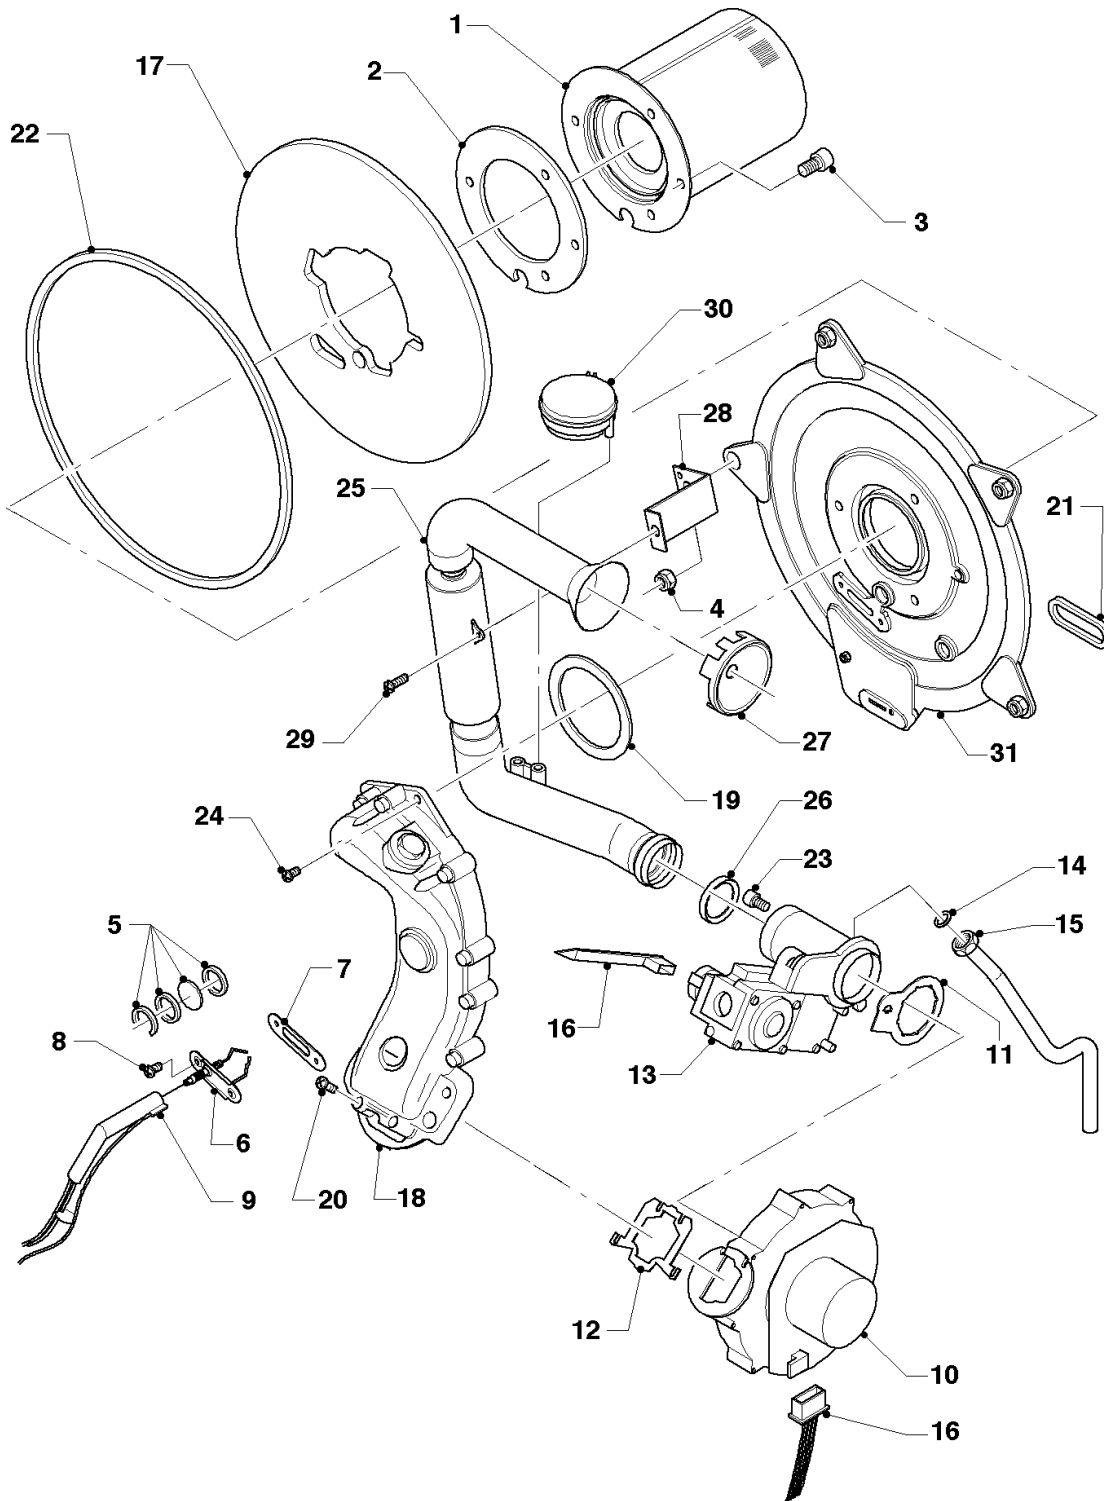

VSC Condensation (ecoCOMPACT)

VSC FR 196-C 150

04 - Brûleur

02 - 04 - 031.02

VSC Condensation (ecoCOMPACT)

VSC FR 196-C 150

04 - Brûleur

Pos.	Référence	Désignation	Remarque
01	049324	Brûleur	avec pièces 02-03
02	981103	Joint brûleur	
03	105900	Vis (x10)	
04	0020026537	Ecrou M6 (x5)	
05	161245	Hublot	
06	090709	Electrode d'allumage	avec pièces 07, 08
07	981330	Joint bougie	
08	118883	Vis	
09	091552	Câble d'allumage	
09	0020075412	Connecteur électrique	non représenté
10	190235	Ventilateur	avec pièces 11, 12, 23
11	981104	Joint	
12	981045	Sachet de joints	
13	053470	Vanne	avec pièces 11, 14
13	0020038598	Adaptateur (bloc gaz)	non représenté
14	981142	Joint (x10)	
15	123481	Raccord gaz	
16	256144	Faisceau de câbles	
17	210734	Plaque d'isolation	avec pièces 02-03
18	116688	Coude d'évacuation	avec pièces 12,19
19	0020107727	Joint plat	
20	105836	Vis de cylindre (x4)	
21	0020025929	Kit joints brûleur	avec pièces 07, 22
22	0020025929	Kit joints brûleur	avec pièces 07, 21
23	139247	Vis	
24	118882	Vis	
25	145829	Tube d'amenée d'air frais	avec pièce 26
26	981111	Joint	
27	-	-	ne concerne pas ces appareils
28	087195	Support	
29	235756	Vis à tôle (ST 4,8x19)	
30	-	-	ne concerne pas ces appareils
31	088134	Bride	avec pièces 02-05, 07-08, 17, 19, 21-22