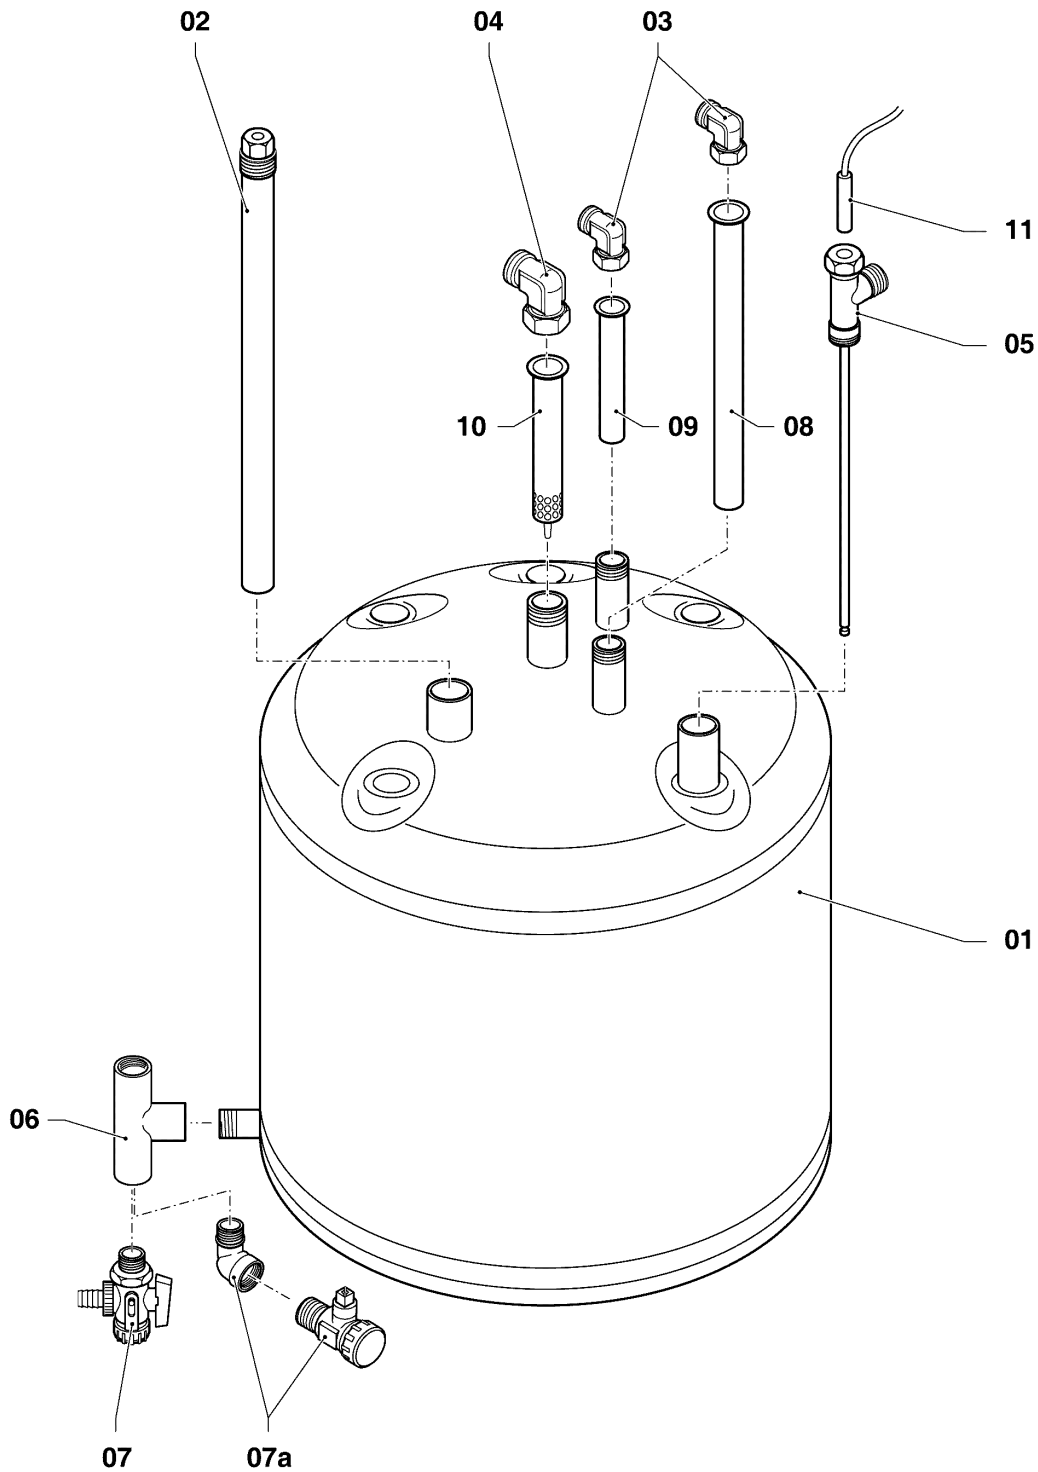

VSC Condensation (ecoCOMPACT)

VSC FR 196-C 150

06b - Ballon sanitaire

03-06-040.02

VSC Condensation (ecoCOMPACT)

VSC FR 196-C 150

06b - Ballon sanitaire

Pos.	Référence	Désignation	Remarque
01	064065	Ballon	
02	295821	Anode (G1, L=315)	
03	163205	Equerre (G 3/4 x Rp 3/4)	
04	163206	Equerre	
05	163026	Equerre	
06	129257	Raccord T	
07	-	-	voir pos. 07a
07a	193504	Robinet de vidange	
08	0020038613	Douille	
09	142653	Tube (18x55 mm)	
10	184107	Tube de distribution	
11	253552	Sonde