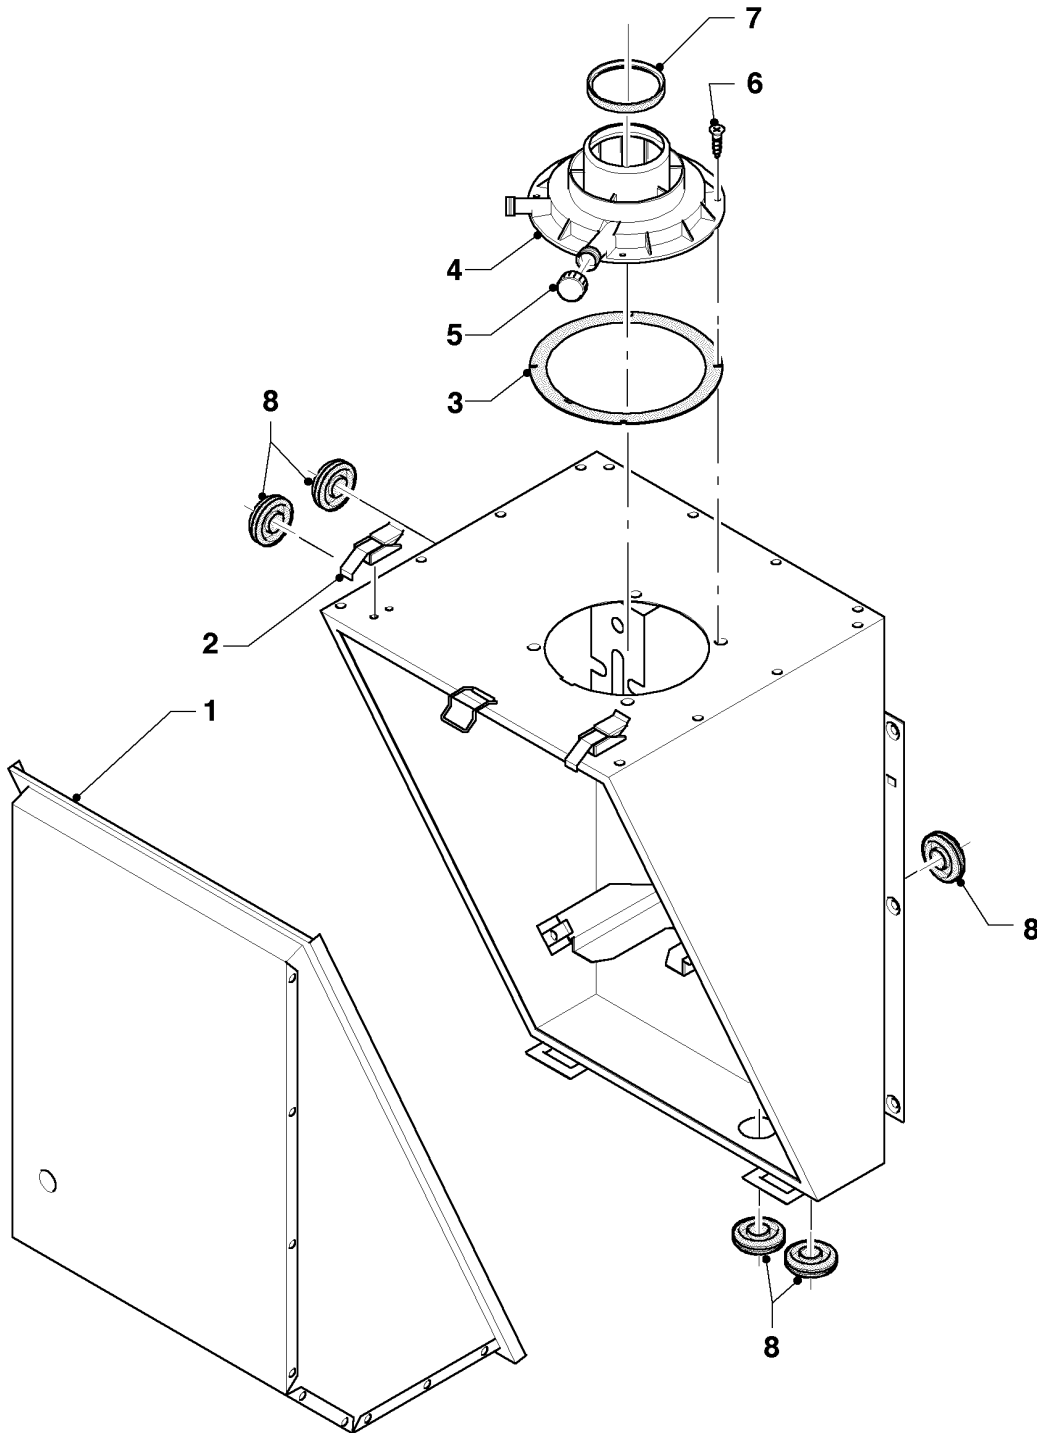

VSC Condensation (ecoCOMPACT)

VSC FR 196-C 150

07b - Chambre de combustion

03 - 07 - 037.01

VSC Condensation (ecoCOMPACT)

VSC FR 196-C 150

07b - Chambre de combustion

Pos.	Référence	Désignation	Remarque
01	209743	Couvercle	
02	0020029605	Clip (x10)	nouvelle version
02	088740	Fermeture (x2)	seulement pour ancienne version
03	981232	Joint	
04	180932	Adaptateur	
05	147392	Vis de fermeture (x5)	
06	500046	Vis	
07	981233	Joint à lèvres EPDM (DN 60)	
08	980765	Joint, rouge