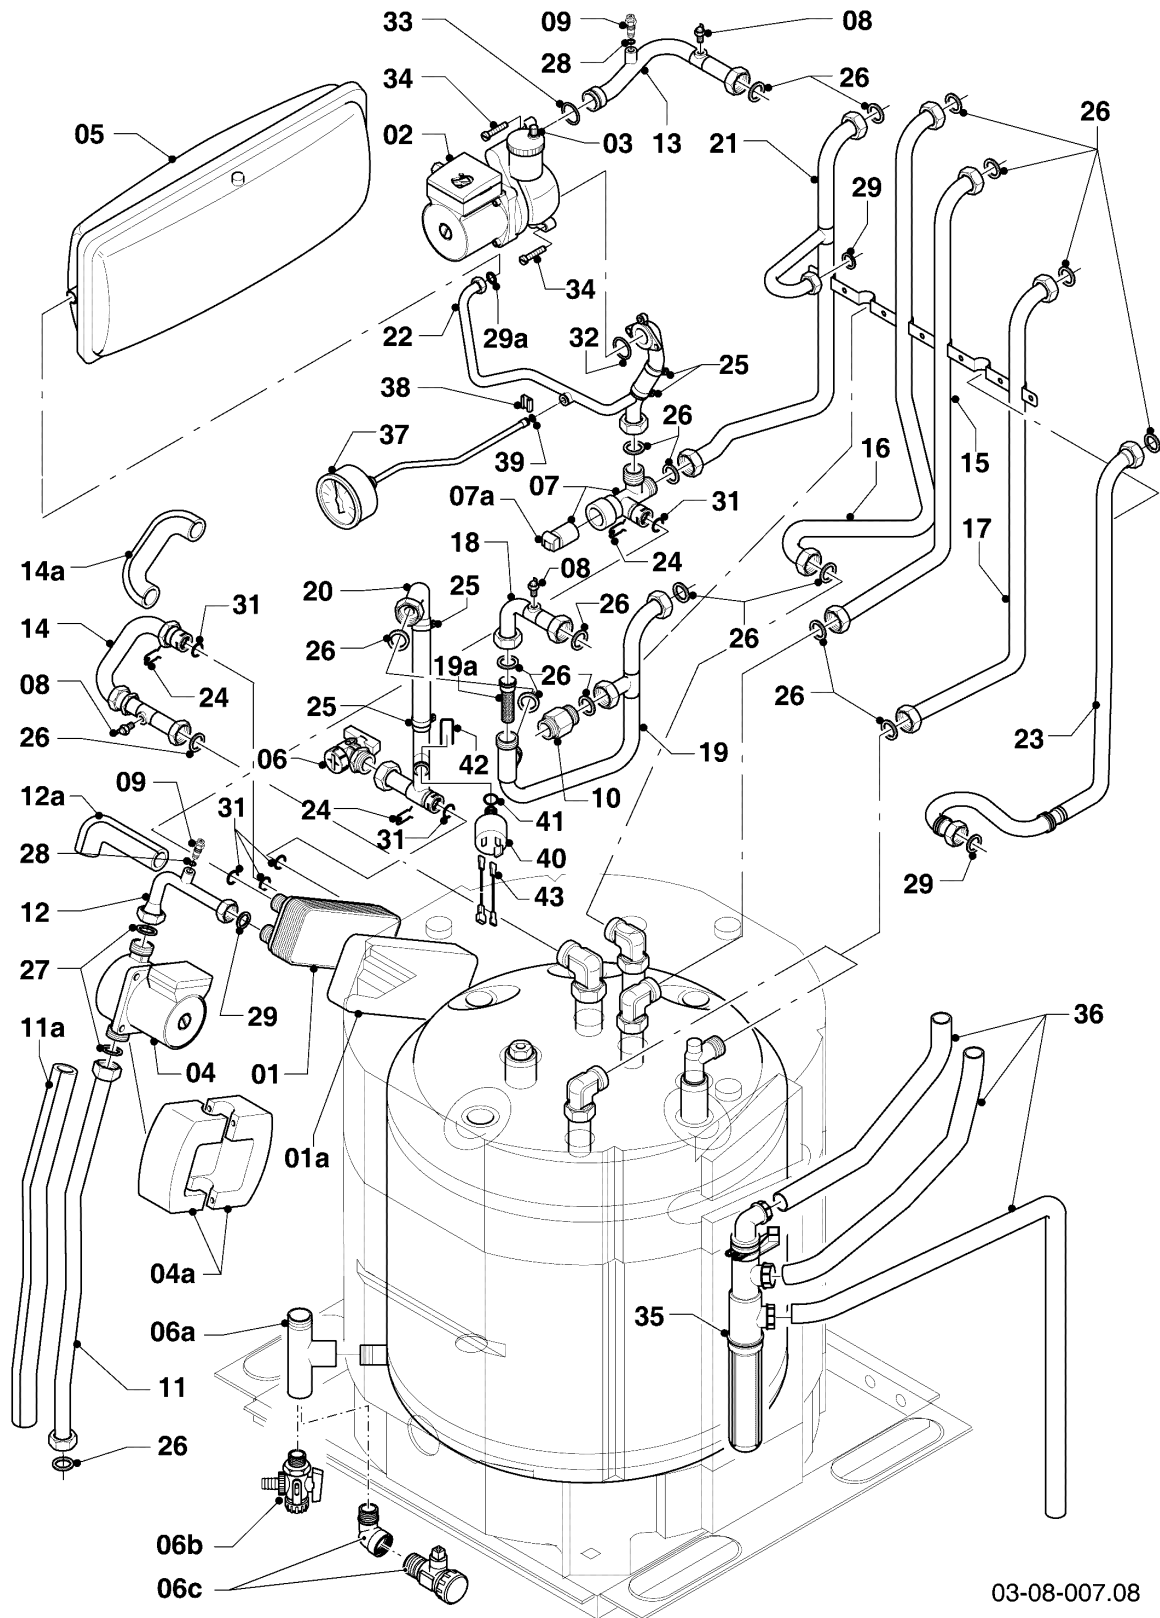

VSC Condensation (ecoCOMPACT)

VSC FR 196-C 150

08 - Pièces de raccordement

03-08-007.08

VSC Condensation (ecoCOMPACT)

VSC FR 196-C 150

08 - Pièces de raccordement

Pos.	Référence	Désignation	Remarque
01	065111	Echangeur sanitaire (12 plaques)	avec pièces 24,29,31
01	0020023153	Echangeur sanitaire (20 plaques)	avec pièces 24,29,31
02	160954	Pompe	avec pièces 32-34
03	061707	Purgeur automatique	
04	160953	Pompe	avec pièce 27
05	181051	Vase d'expansion 10 L	
06	082244	Robinet de vidange	
06a	129257	Raccord T	
06b	-	-	voir pos. 06c
06c	193504	Robinet de vidange	
07	252457	Vanne 3 voies complète	avec pièce 07a
07a	140429	Moteur vanne 3 voies	
08	252805	Sonde CTN	
09	140015	Vis de purge	
10	150238	By-pass automatique	
11	094044	Tube	avec pièces 26,27
12	094045	Tube	avec pièces 09,27-29
13	083538	Tube d'eau froide	avec pièces 08,09,26,28,33
14	083998	Tube d'eau chaude	avec pièces 08,24,26,31
15	083537	Tube d'eau froide	avec pièce 26
16	083997	Tube d'eau chaude	avec pièce 26
17	094037	Tube	avec pièce 26
18	094038	Tube	avec pièces 08,26,30
19	094039	Tube	avec pièce 26
19a	074517	Filtre	
20	0020017101	Tube raccord	avec pièces 24-26, 31, 40-43
21	094041	Tube	avec pièces 26,29
22	094042	Tube	avec pièces 26,29,32
23	123481	Raccord gaz	avec pièces 26,29
24	219622	Clip (x10)	
25	0020052092	Bride (x2)	
26	981140	Joint 3/4 (x10)	
27	981254	Joint (x10)