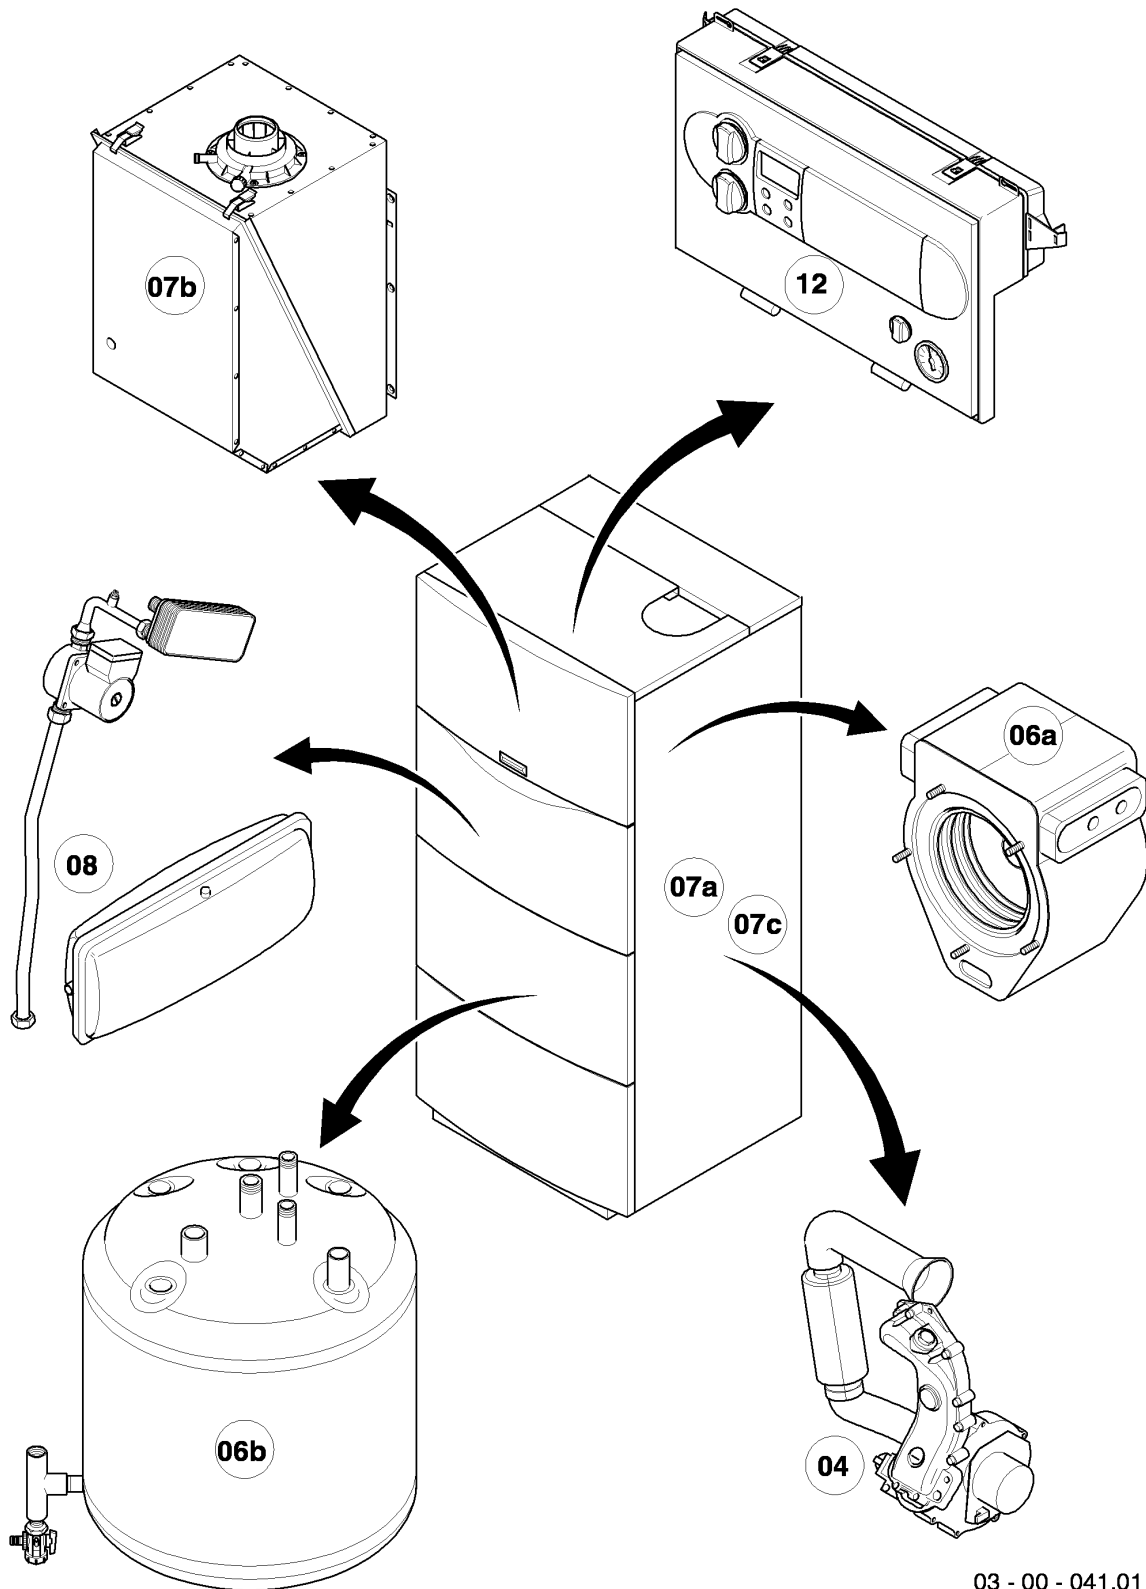

VSC Condensation (ecoCOMPACT)

VSC FR 196-C 150

Vue d'ensemble

03 - 00 - 041.01

VSC Condensation (ecoCOMPACT)

VSC FR 196-C 150

Vue d'ensemble

Pos.	Groupe
04	Brûleur
06a	Échangeur de chaleur
06b	Ballon sanitaire
07a	Habillage
07b	Chambre de combustion
08	Pièces de raccordement
12	Coffret électrique