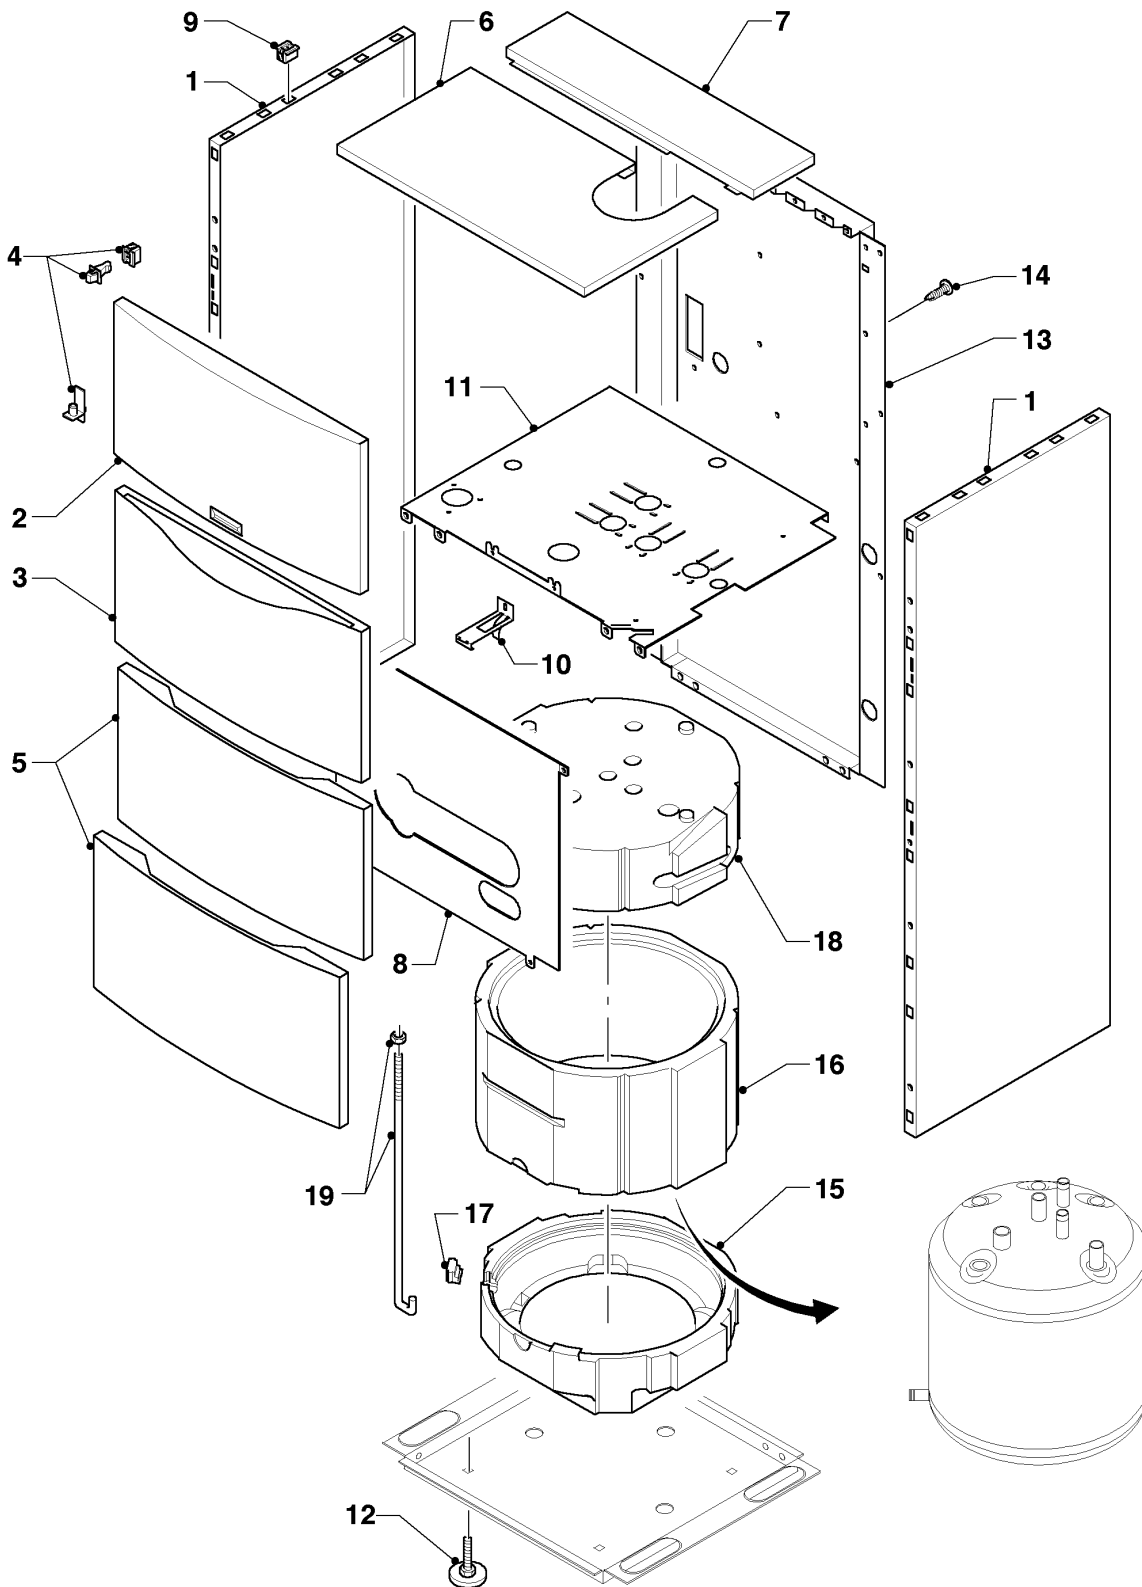

VSC Condensation (ecoCOMPACT)

VSC FR 196-C 150

07a - Habillage

03 - 07 - 036.01

VSC Condensation (ecoCOMPACT)

VSC FR 196-C 150

07a - Habillage

Pos.	Référence	Désignation	Remarque
01	078770	Panneau latéral	
02	078931	Couvercle (façade)	
03	078929	Couvercle	
04	091364	Pieces de fixation	avec pièce 09
05	078930	Couvercle (façade)	
06	297930	Tôle dessus (avant)	
07	297931	Tôle supérieure (à l'arrière)	
08	209411	Panneau protection	
09	091629	Jeu de fixation revêtement, kit de 10	
10	219630	Clip (coffret de commande)	
11	297929	Tôle inférieure	
12	459886	Pied réglable	
13	134616	Paroi arrière	
14	0020107695	Vis (x10)	
15	076272	Isolation, dessous	
16	076291	Isolation, centrale	
17	076273	Isolation	
18	111918	Isolation, dessus	
19	060304	Barre de fixation, kit de 2