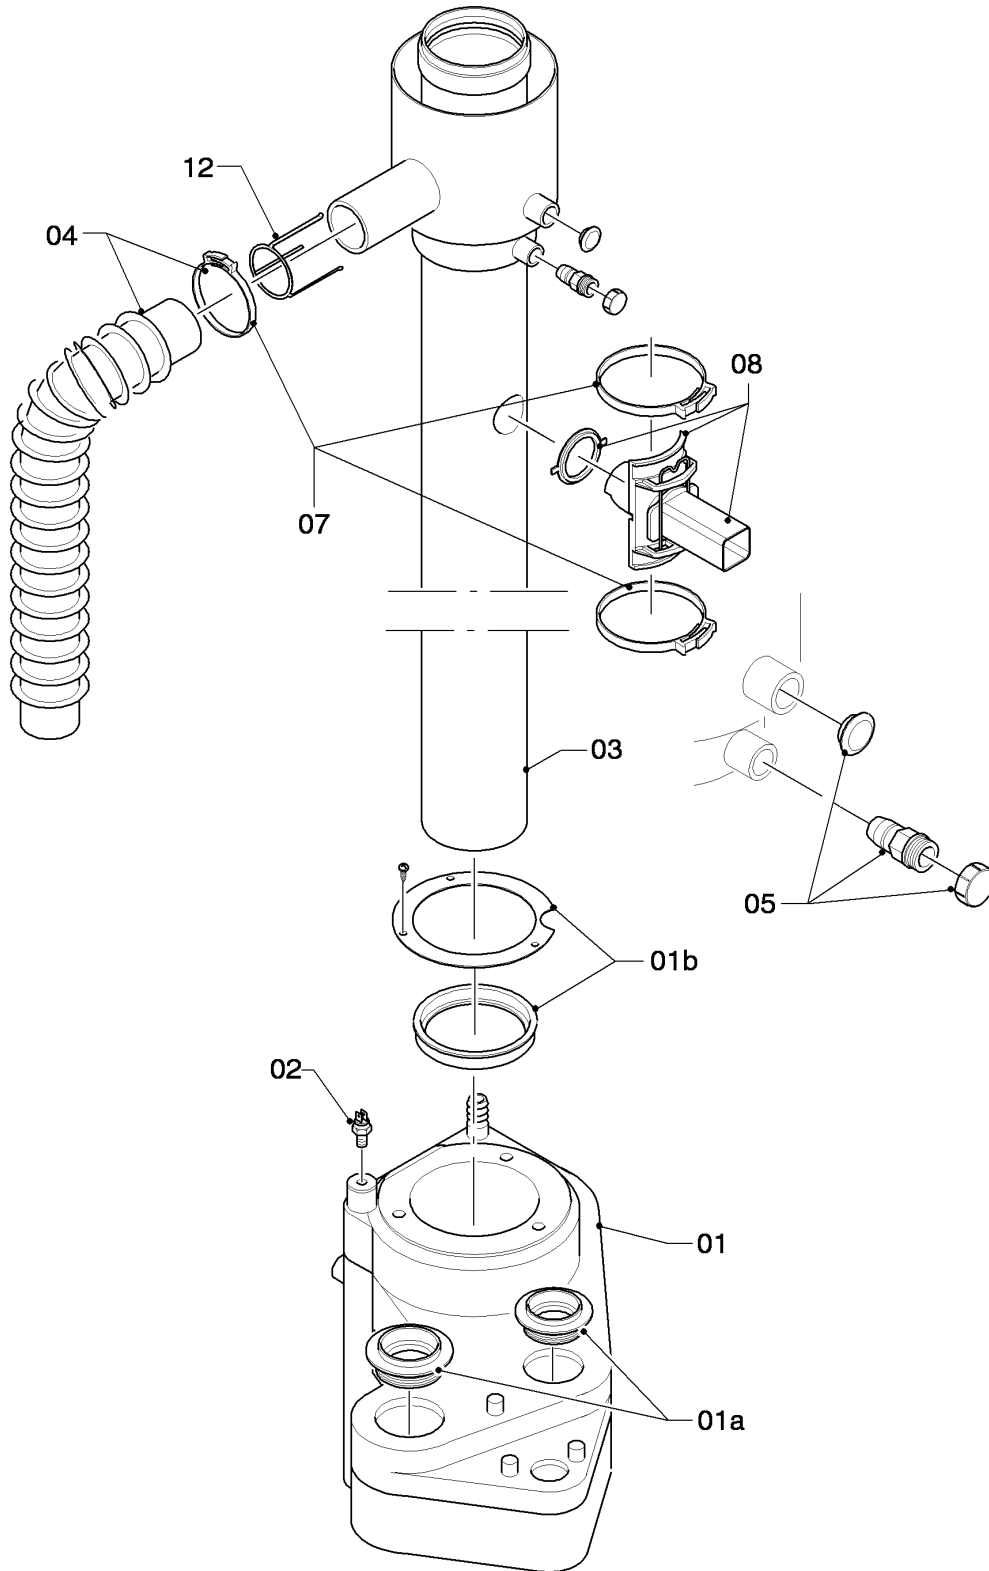

VKK Condensation ecoVIT exclusiv

VKK 366/2

07b - Ventouse

03 - 07 - 071.03

VKK Condensation ecoVIT exclusiv

VKK 366/2

07b - Ventouse

Pos.	Référence	Désignation	Remarque
01	076526	Collecteur gaz brûlés	VKK 366/2, avec pièces 01a-b
01a	0020025149	Sachet de joints	
01b	0020025150	Sachet de joints	
02	-	-	ne concerne pas ces appareils
03	193551	Tube d'évacuation	
04	145851	Tube d'amenée d'air frais	VKK 366/2
05	079312	Sac d'accessoires	
07	193553	Etrier	
08	0020030973	Jeu de sondes (CO, céramique)