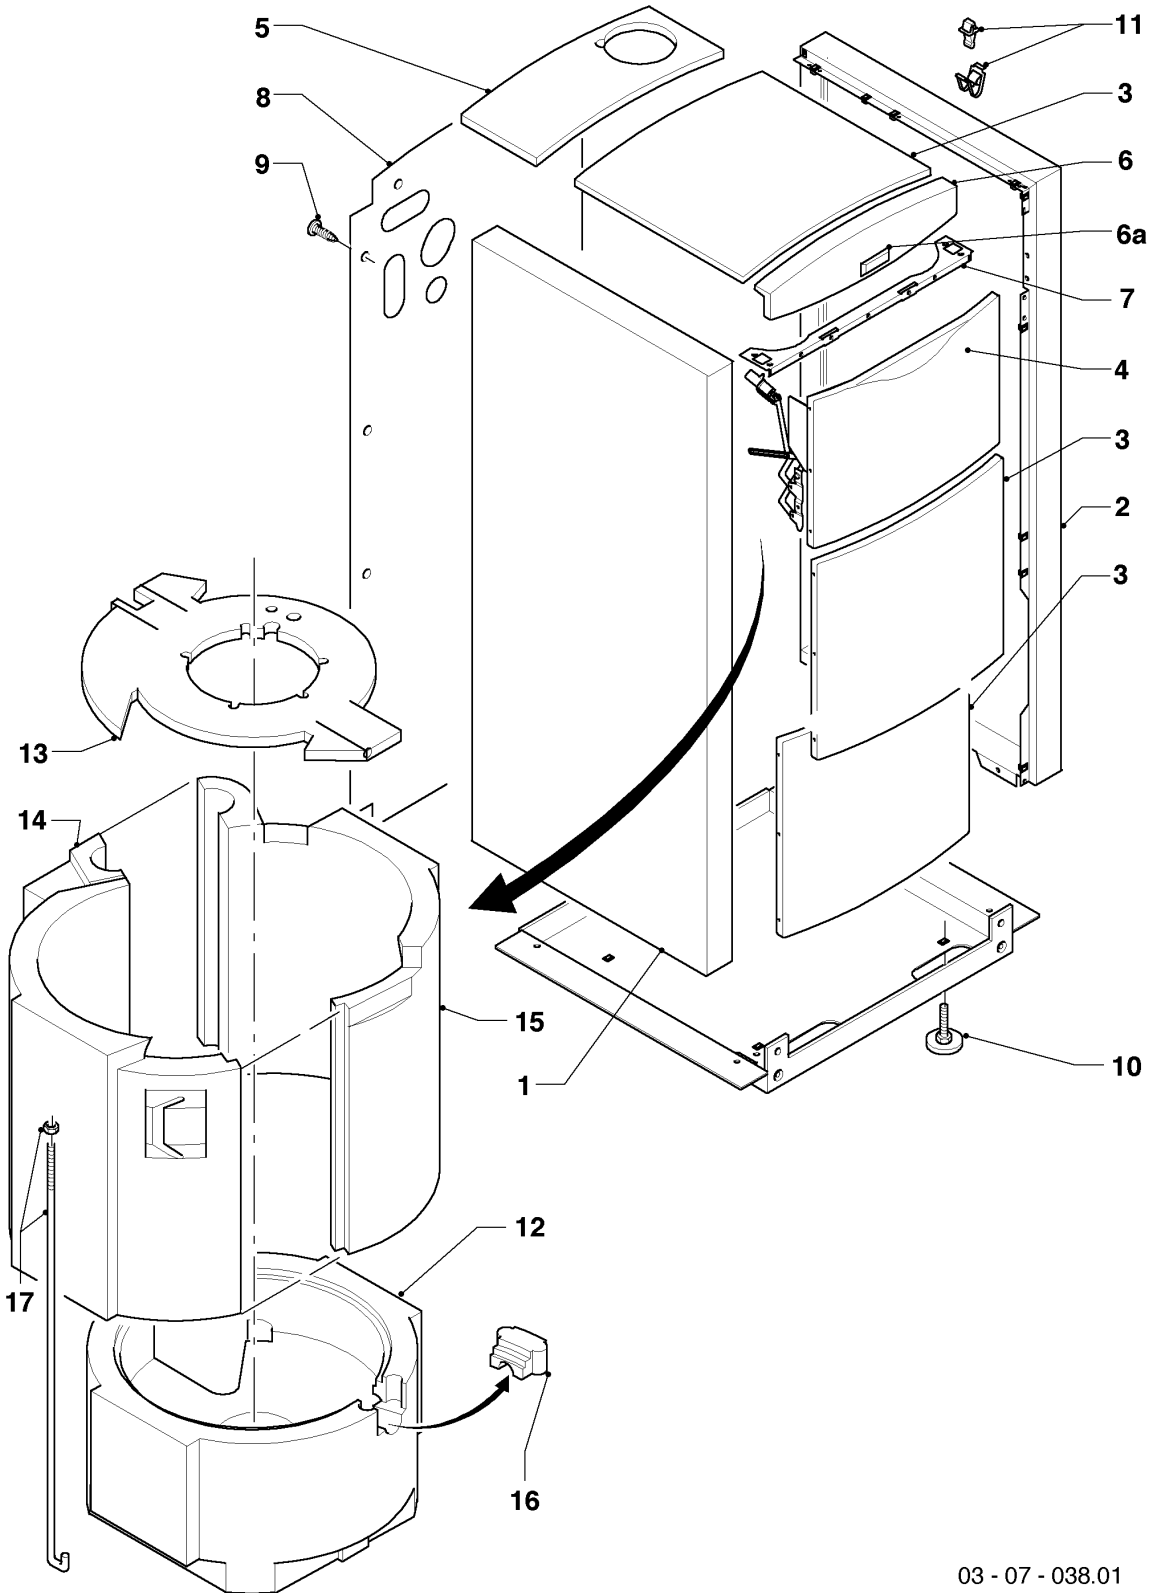

VKK Condensation ecoVIT exclusiv

VKK 366/2

07a - Habillage

03 - 07 - 038.01

VKK Condensation ecoVIT exclusiv

VKK 366/2

07a - Habillage

Pos.	Référence	Désignation	Remarque
01	207716	Panneau lateral gauche	avec pièce 11
02	207717	Panneau latéral de droite	avec pièce 11
03	069930	Tôle de recouvrement	avec pièce 11
04	0020020512	Couvercle	
05	069931	Tôle de recouvrement arrière	avec pièce 11
06	209415	Panneau de protection de front	avec pièce 06a
06a	118096	Plaque de fabrique	
07	299081	Barrette	
08	193556	Paroi arrière	avec pièce 09
09	0020107695	Vis (x10)	
10	459886	Pied réglable	
11	091629	Jeu de fixation revêtement, kit de 10	
12	079100	Isolation (fond)	
13	079101	Isolation (couvercle)	
14	0020025157	Isolant, gauche	
15	079103	Isolation (droite)	
16	076273	Isolation	
17	060305	Barre de fixation, kit de 2