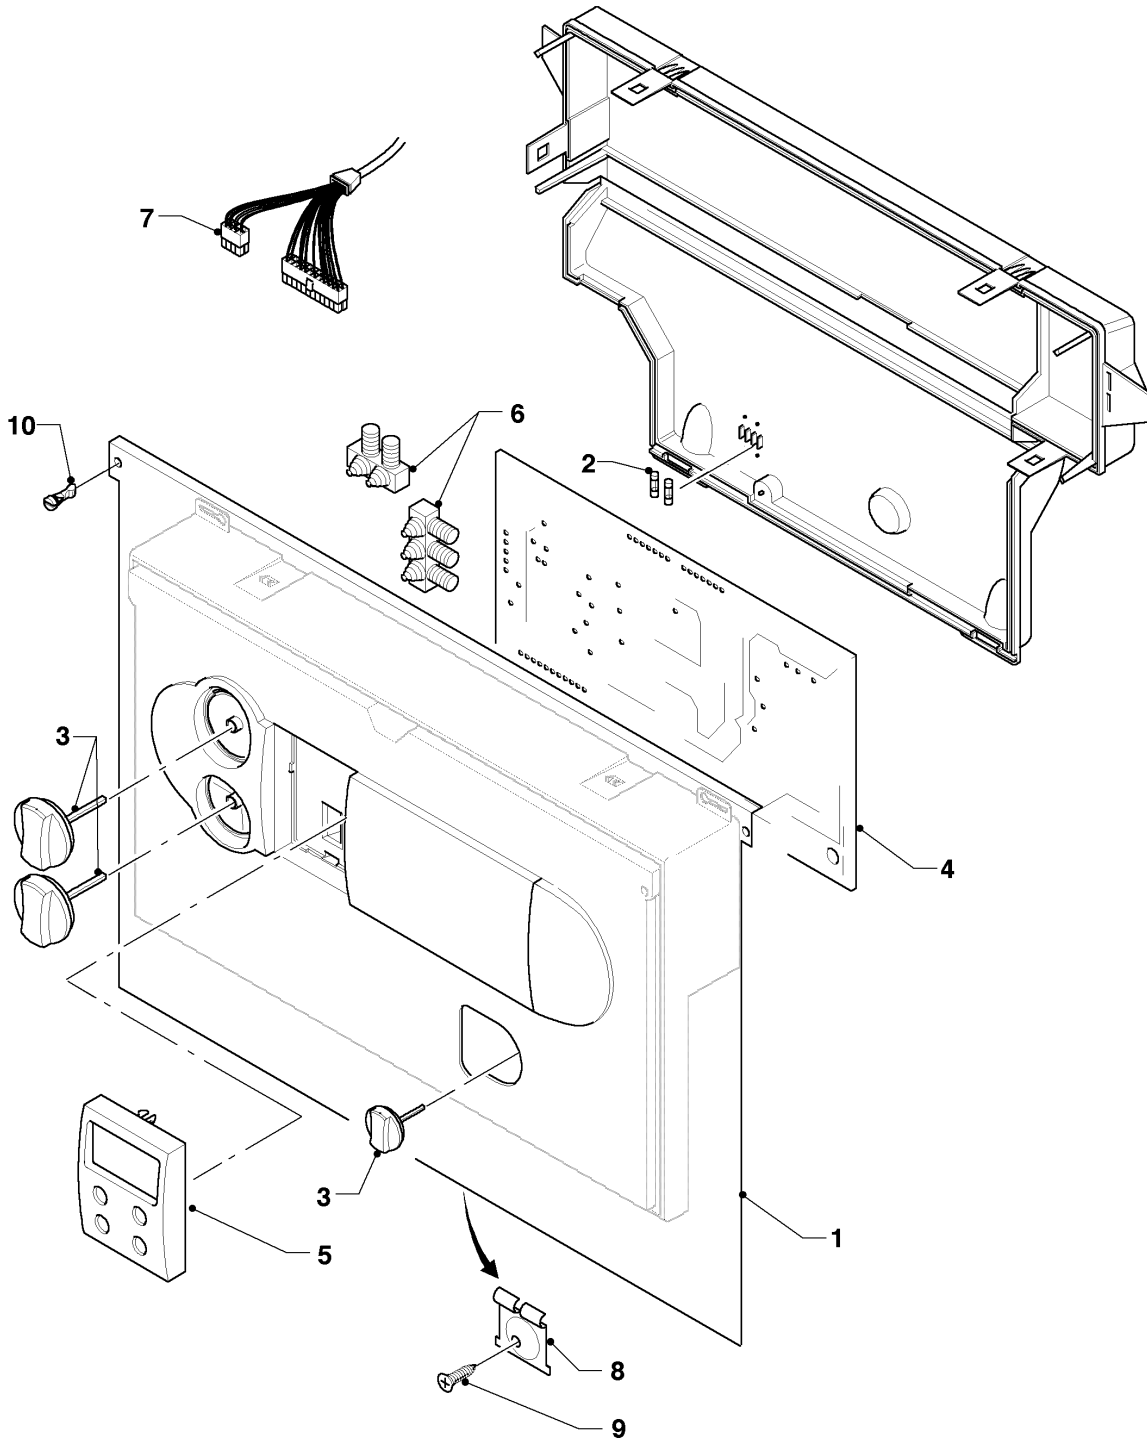

VKK Condensation ecoVIT exclusiv

VKK 366/2

12 - Tableau électrique

03 - 12 - 043

VKK Condensation ecoVIT exclusiv

VKK 366/2

12 - Tableau électrique

Pos.	Référence	Désignation	Remarque
00	253583	Sonde sanitaire	non représenté
01	-	-	non livrable seul
02	251957	Fusible T4H (x10)	
03	114289	Boutons platines, kit de 3	
04	0020071579	Circuit imprimé VKK .../2	avec pièce 02
04	252629	Connecteur X8 pour sonde	non représenté
04	733734	Raccordement	non représenté
04	733737	Raccordement	non représenté
04	253815	Raccordement (jeu)	non représenté
05	509182	Circuit imprimé	
06	078533	Serre-câble	
07	117301	Faisceau de câbles	VKK 366/2
08	098907	Support (x2)	avec pièce 09
09	0020107695	Vis (x10)	
10	113707	Cheville (x2)