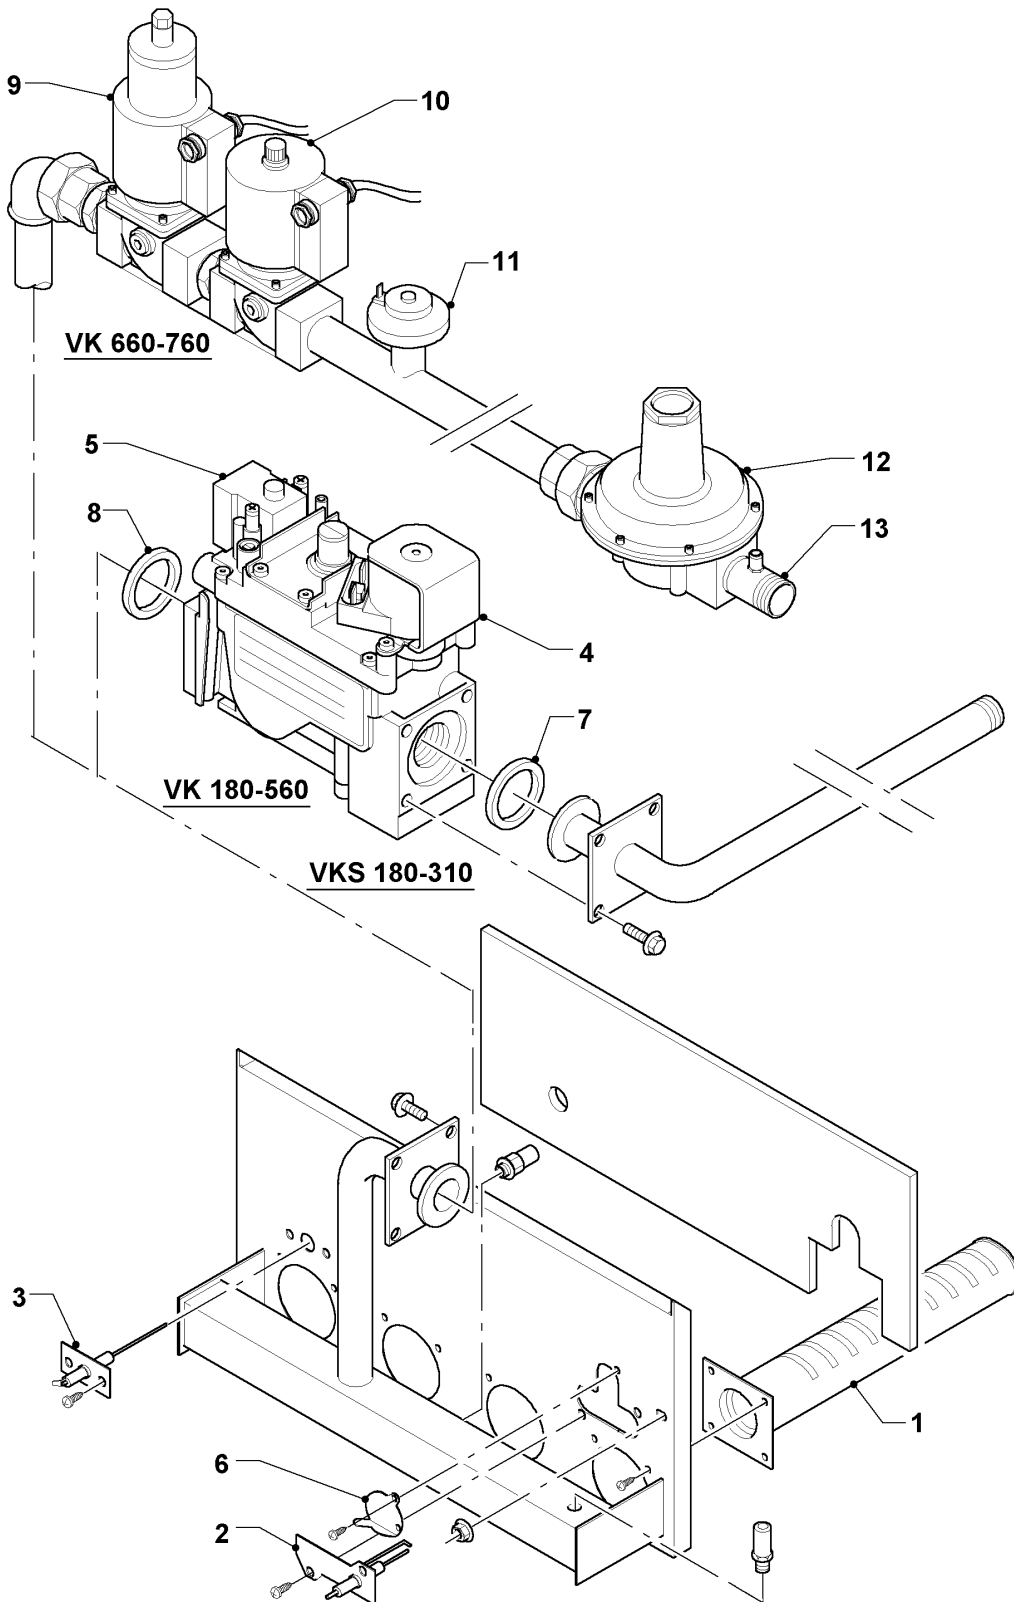

VK-VKS (atmoVIT - turboVIT)

VK 660-3

Vue d'ensemble

03 - 00 - 033.01

VK-VKS (atmoVIT - turboVIT)

VK 660-3

Vue d'ensemble

Pos.	Groupe
04	Brûleur
06	Bloc fonte
07	Habillage
12	Tableau électrique

VK-VKS (atmoVIT - turboVIT)

VK 660-3

04 - Brûleur

03 - 04 - 050.04

VK-VKS (atmoVIT - turboVIT)

VK 660-3

04 - Brûleur

Pos.	Référence	Désignation	Remarque
00	-	-	Si vous voulez commander une pièce sans numéro de l'article, veuillez nous adresser un fax en marquant la pièce demandée sur le graphique correspondant de ce catalogue.
00	202032	Jeu de transformation à 2E+, G20 (GN)	VK 660-3, non représenté
00	202039	Jeu de transformation à 3+,G30/31 P/B	non représenté
01	050416	Accroche flamme	
02	043128	Electrode d'allumage	
03	090734	Electrode de ionisation	
05	014712	Soupape	VK 660-3
06	161264	Hublot	
08	981223	Joint bloc gaz	VK 660-3
09	020415	Bloc gaz Rp/G 1 VM-L3	VK 660-3
10	020417	Bloc gaz Rp/G 1 VM-R3	VK 660-3
11	050582	Pressostat	VK 660-3
12	050231	Régulateur de débit gaz	VK 660-3
13	088402	Pièce de raccordement bloc gaz 1 inch	VK 660-3

VK-VKS (atmoVIT - turboVIT)

VK 660-3

06 - Bloc fonte

03 - 06 - 046.01

VK-VKS (atmoVIT - turboVIT)

VK 660-3

06 - Bloc fonte

Pos.	Référence	Désignation	Remarque
00	-	-	Si vous voulez commander une pièce sans numéro de l'article, veuillez nous adresser un fax en marquant la pièce demandée sur le graphique correspondant de ce catalogue.
00	282236	Bague	non représenté
00	990157	Mastic d'étanchéité (1,0 m)	non représenté
01	060635	Doigt de gant	
02	082238	Robinet de vidange	
03	082234	Purgeur manuel	
04	062490	Elément fonte intermédiaire	
05	062491	Elément fonte terminal droite	
06	062492	Elément fonte terminal gauche	