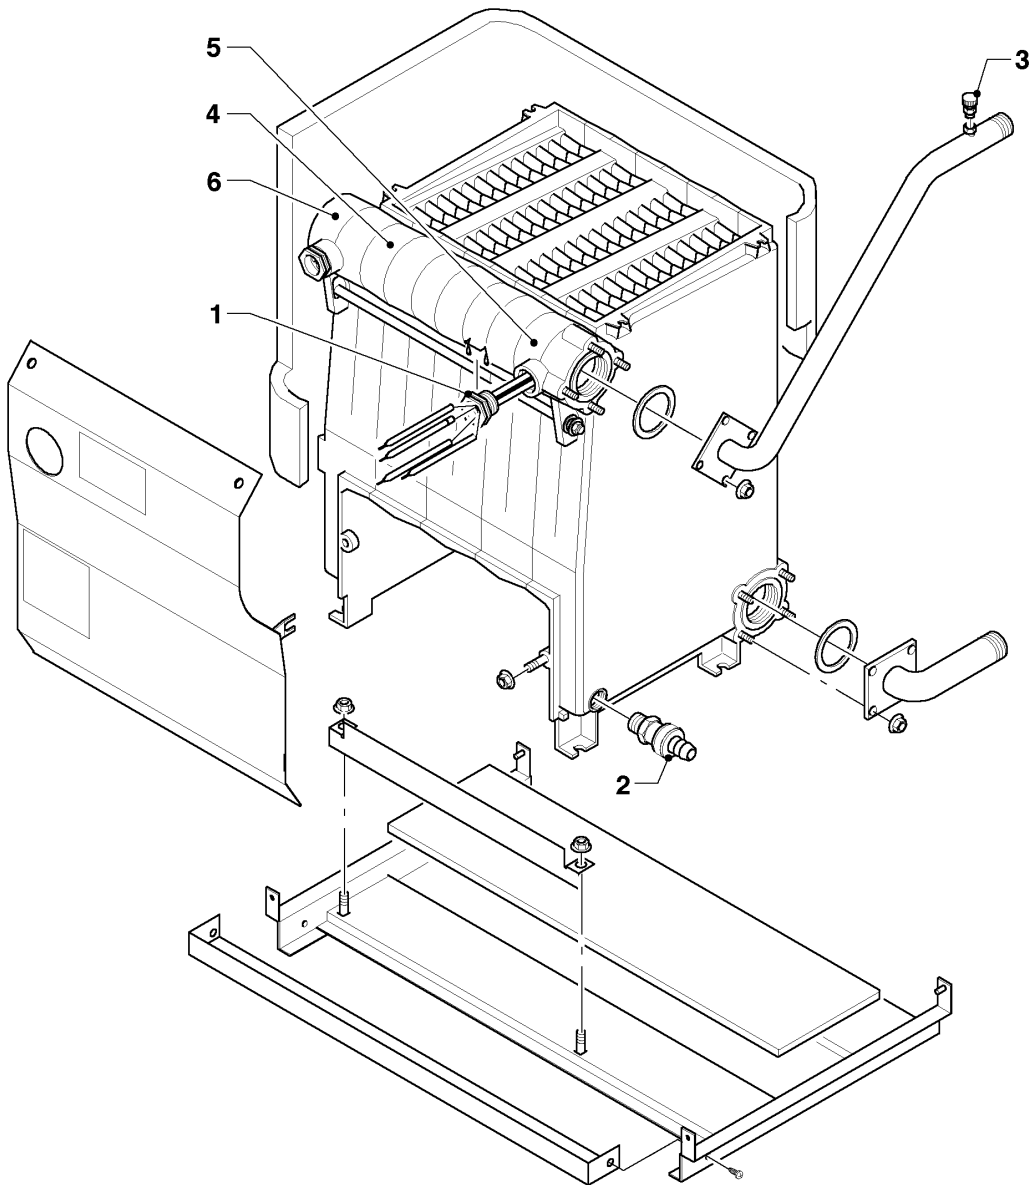

VK-VKS (atmoVIT - turboVIT)

VK 660-3

04 - Brûleur

03 - 04 - 050.04

VK-VKS (atmoVIT - turboVIT)

VK 660-3

04 - Brûleur

Pos.	Référence	Désignation	Remarque
00	-	-	Si vous voulez commander une pièce sans numéro de l'article, veuillez nous adresser un fax en marquant la pièce demandée sur le graphique correspondant de ce catalogue.
00	202032	Jeu de transformation à 2E+, G20 (GN)	VK 660-3, non représenté
00	202039	Jeu de transformation à 3+,G30/31 P/B	non représenté
01	050416	Accroche flamme	
02	043128	Electrode d'allumage	
03	090734	Electrode de ionisation	
05	014712	Soupape	VK 660-3
06	161264	Hublot	
08	981223	Joint bloc gaz	VK 660-3
09	020415	Bloc gaz Rp/G 1 VM-L3	VK 660-3
10	020417	Bloc gaz Rp/G 1 VM-R3	VK 660-3
11	050582	Pressostat	VK 660-3
12	050231	Régulateur de débit gaz	VK 660-3
13	088402	Pièce de raccordement bloc gaz 1 inch	VK 660-3

VK-VKS (atmoVIT - turboVIT)

VK 660-3

06 - Bloc fonte

03 - 06 - 046.01

VK-VKS (atmoVIT - turboVIT)

VK 660-3

06 - Bloc fonte

Pos.	Référence	Désignation	Remarque
00	-	-	Si vous voulez commander une pièce sans numéro de l'article, veuillez nous adresser un fax en marquant la pièce demandée sur le graphique correspondant de ce catalogue.
00	282236	Bague	non représenté
00	990157	Mastic d'étanchéité (1,0 m)	non représenté
01	060635	Doigt de gant	
02	082238	Robinet de vidange	
03	082234	Purgeur manuel	
04	062490	Elément fonte intermédiaire	
05	062491	Elément fonte terminal droite	
06	062492	Elément fonte terminal gauche	