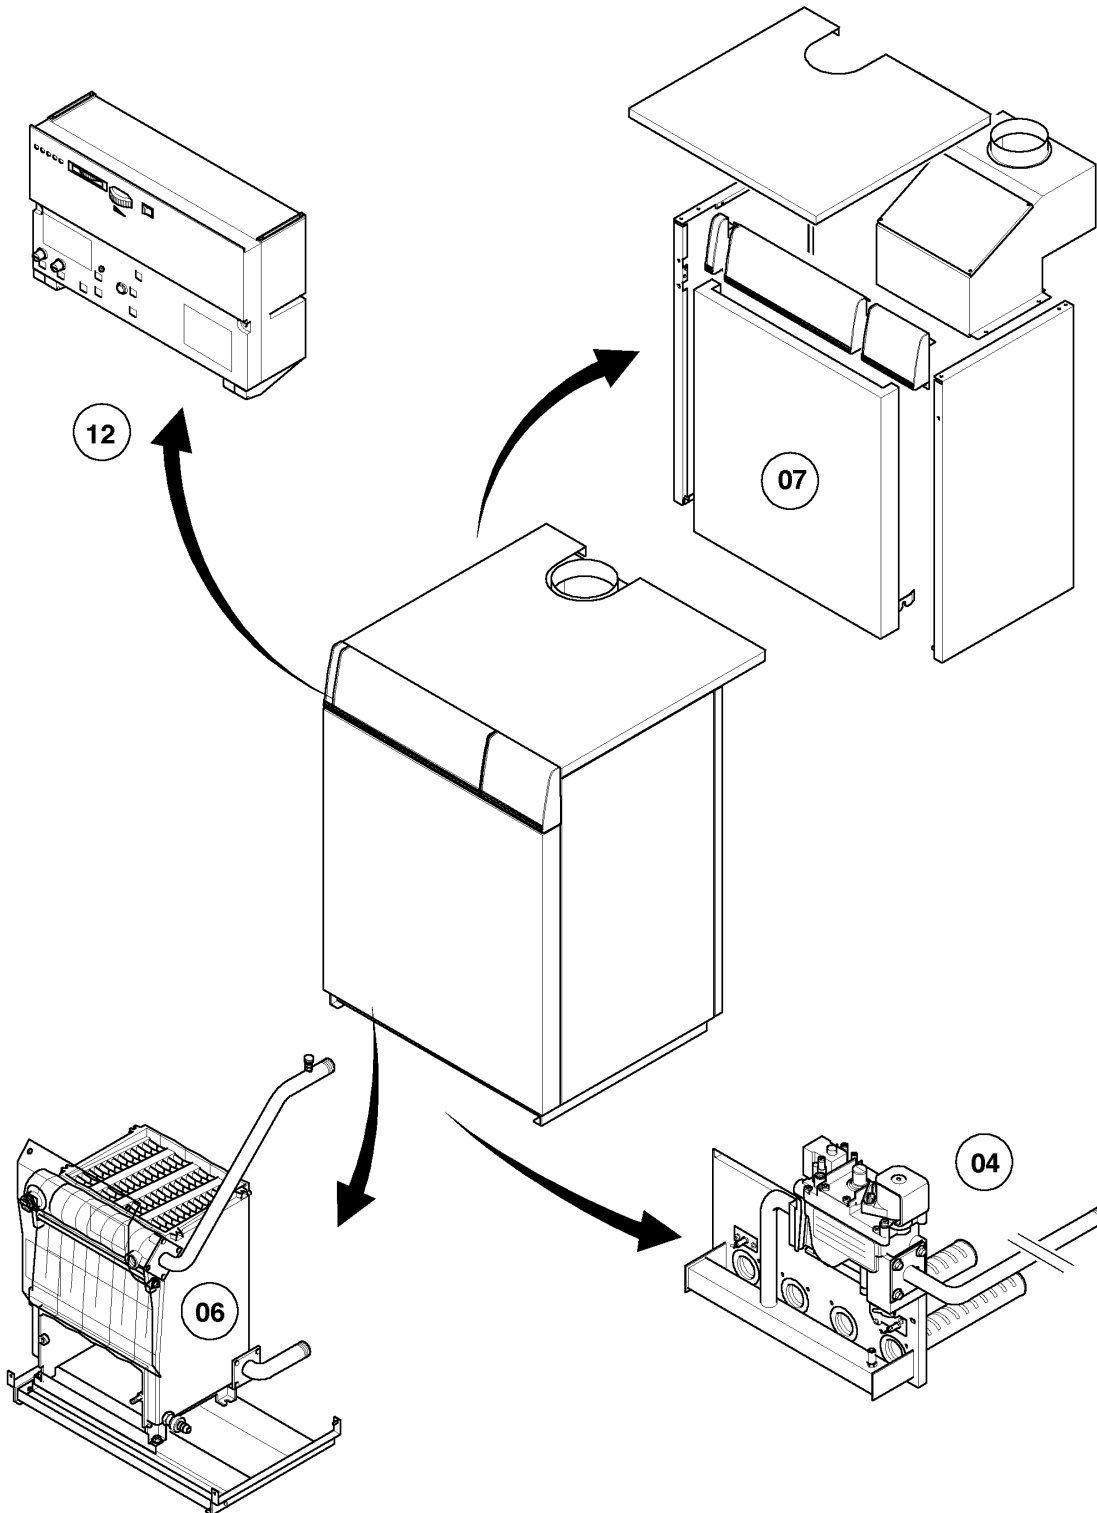

VK-VKS (atmoVIT - turboVIT)

VK 660-3

Vue d'ensemble

03 - 00 - 033.01

VK-VKS (atmoVIT - turboVIT)

VK 660-3

Vue d'ensemble

Pos.	Groupe
04	Brûleur
06	Bloc fonte
07	Habillage
12	Tableau électrique

VK-VKS (atmoVIT - turboVIT)

VK 660-3

04 - Brûleur

03 - 04 - 050.04

VK-VKS (atmoVIT - turboVIT)

VK 660-3

04 - Brûleur

Pos.	Référence	Désignation	Remarque
00	-	-	Si vous voulez commander une pièce sans numéro de l'article, veuillez nous adresser un fax en marquant la pièce demandée sur le graphique correspondant de ce catalogue.
00	202032	Jeu de transformation à 2E+, G20 (GN)	VK 660-3, non représenté
00	202039	Jeu de transformation à 3+,G30/31 P/B	non représenté
01	050416	Accroche flamme	
02	043128	Electrode d'allumage	
03	090734	Electrode de ionisation	
05	014712	Soupape	VK 660-3
06	161264	Hublot	
08	981223	Joint bloc gaz	VK 660-3
09	020415	Bloc gaz Rp/G 1 VM-L3	VK 660-3
10	020417	Bloc gaz Rp/G 1 VM-R3	VK 660-3
11	050582	Pressostat	VK 660-3
12	050231	Régulateur de débit gaz	VK 660-3
13	088402	Pièce de raccordement bloc gaz 1 inch	VK 660-3

VK-VKS (atmoVIT - turboVIT)

VK 660-3

06 - Bloc fonte

03 - 06 - 046.01

VK-VKS (atmoVIT - turboVIT)

VK 660-3

06 - Bloc fonte

Pos.	Référence	Désignation	Remarque
00	-	-	Si vous voulez commander une pièce sans numéro de l'article, veuillez nous adresser un fax en marquant la pièce demandée sur le graphique correspondant de ce catalogue.
00	282236	Bague	non représenté
00	990157	Mastic d'étanchéité (1,0 m)	non représenté
01	060635	Doigt de gant	
02	082238	Robinet de vidange	
03	082234	Purgeur manuel	
04	062490	Elément fonte intermédiaire	
05	062491	Elément fonte terminal droite	
06	062492	Elément fonte terminal gauche	