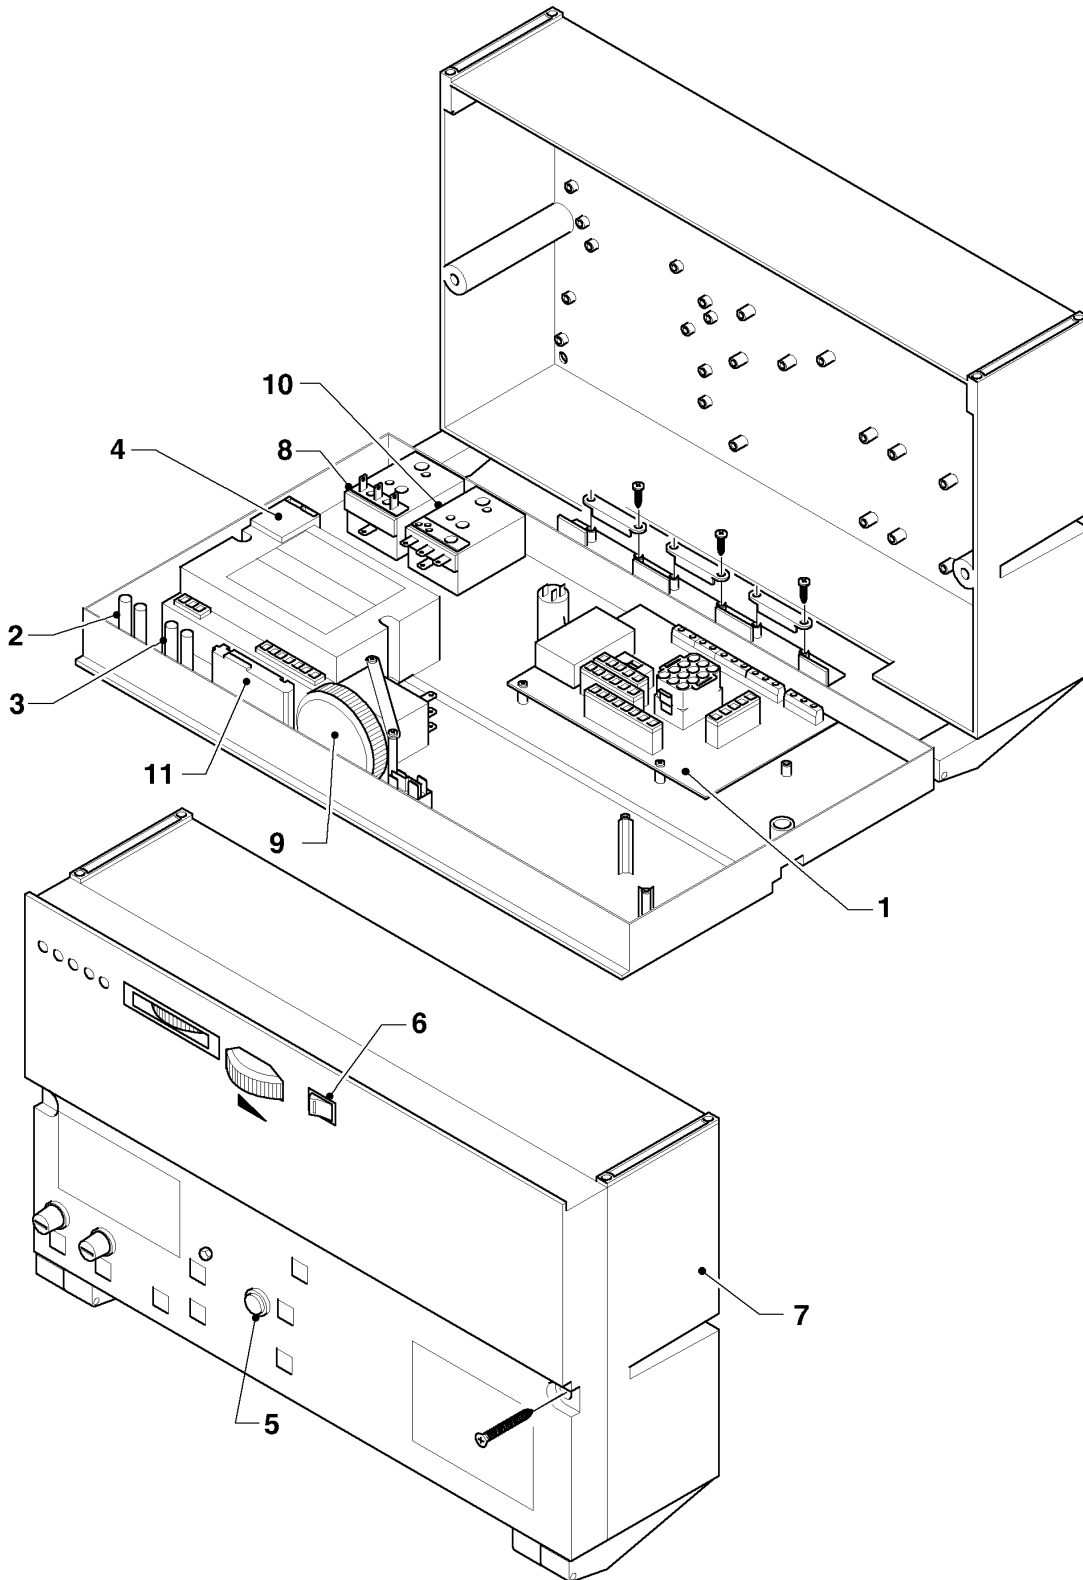

VK-VKS (atmoVIT - turboVIT)

VK 660-3

07 - Habillage

03 - 07 - 047.01

VK-VKS (atmoVIT - turboVIT)

VK 660-3

07 - Habillage

Pos.	Référence	Désignation	Remarque
00	-	-	Si vous voulez commander une pièce sans numéro de l'article, veuillez nous adresser un fax en marquant la pièce demandée sur le graphique correspondant de ce catalogue.
00	990157	Mastic d'étanchéité (1,0 m)	non représenté
01	-	-	couvercle (voir pos. éclatée 00)
02	-	-	panneau latéral droite (voir pos. éclatée 00)
03	-	-	panneau latéral gauche (voir pos. éclatée 00)
04	-	-	porte façade (voir pos. éclatée 00)
05	-	-	partie fixe verte (voir pos. éclatée 00)
06	-	-	partie fixe vertel gauche (voir pos. éclatée 00)
07	-	-	capot tableau de bord (voir pos. éclatée 00)

VK-VKS (atmoVIT - turboVIT)

VK 660-3

12 - Tableau électrique

03 - 12 - 044

VK-VKS (atmoVIT - turboVIT)

VK 660-3

12 - Tableau électrique

Pos.	Référence	Désignation	Remarque
00	256155	Faisceau de câblage	non représenté
00	025355	Sonde régulateur	non représenté
01	902573	Circuit principal	
02	734743	Lampe avec câble voyant	
03	734744	Lampe avec câble voyant	
04	100575	Circuit d'allumage	
05	257973	Interrupteur	
06	257974	Interrupteur	
07	257748	Tableau de bord	
07	257749	Tableau de bord	VK 660-3
07	257753	Tableau de bord	VK 660-3, VK 660-3 Rég.
08	101841	Aquastat sanitaire, 100 C (STB)	
09	101755	Thermostat	
10	254012	Sécurité débordement spot	
11	101567	Aquastat	