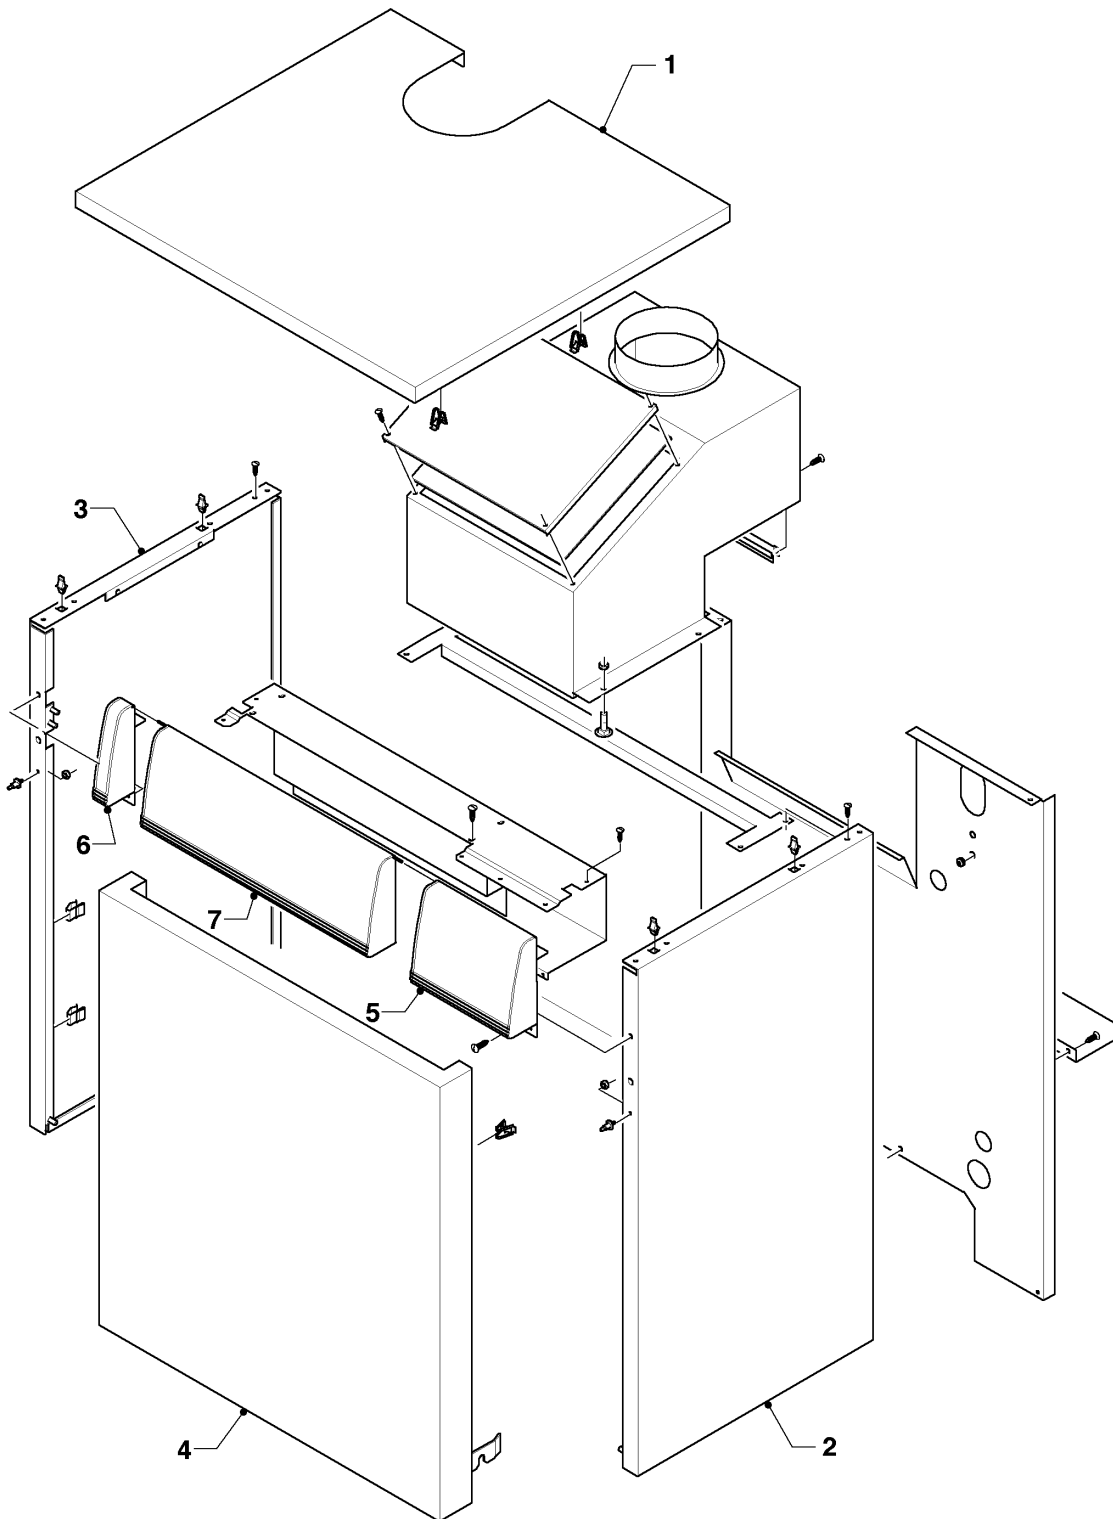

VK-VKS (atmoVIT - turboVIT)

VK 660-3

07 - Habillage

03 - 07 - 047.01

VK-VKS (atmoVIT - turboVIT)

VK 660-3

07 - Habillage

Pos.	Référence	Désignation	Remarque
00	-	-	Si vous voulez commander une pièce sans numéro de l'article, veuillez nous adresser un fax en marquant la pièce demandée sur le graphique correspondant de ce catalogue.
00	990157	Mastic d'étanchéité (1,0 m)	non représenté
01	-	-	couvercle (voir pos. éclatée 00)
02	-	-	panneau latéral droite (voir pos. éclatée 00)
03	-	-	panneau latéral gauche (voir pos. éclatée 00)
04	-	-	porte façade (voir pos. éclatée 00)
05	-	-	partie fixe verte (voir pos. éclatée 00)
06	-	-	partie fixe vertel gauche (voir pos. éclatée 00)
07	-	-	capot tableau de bord (voir pos. éclatée 00)