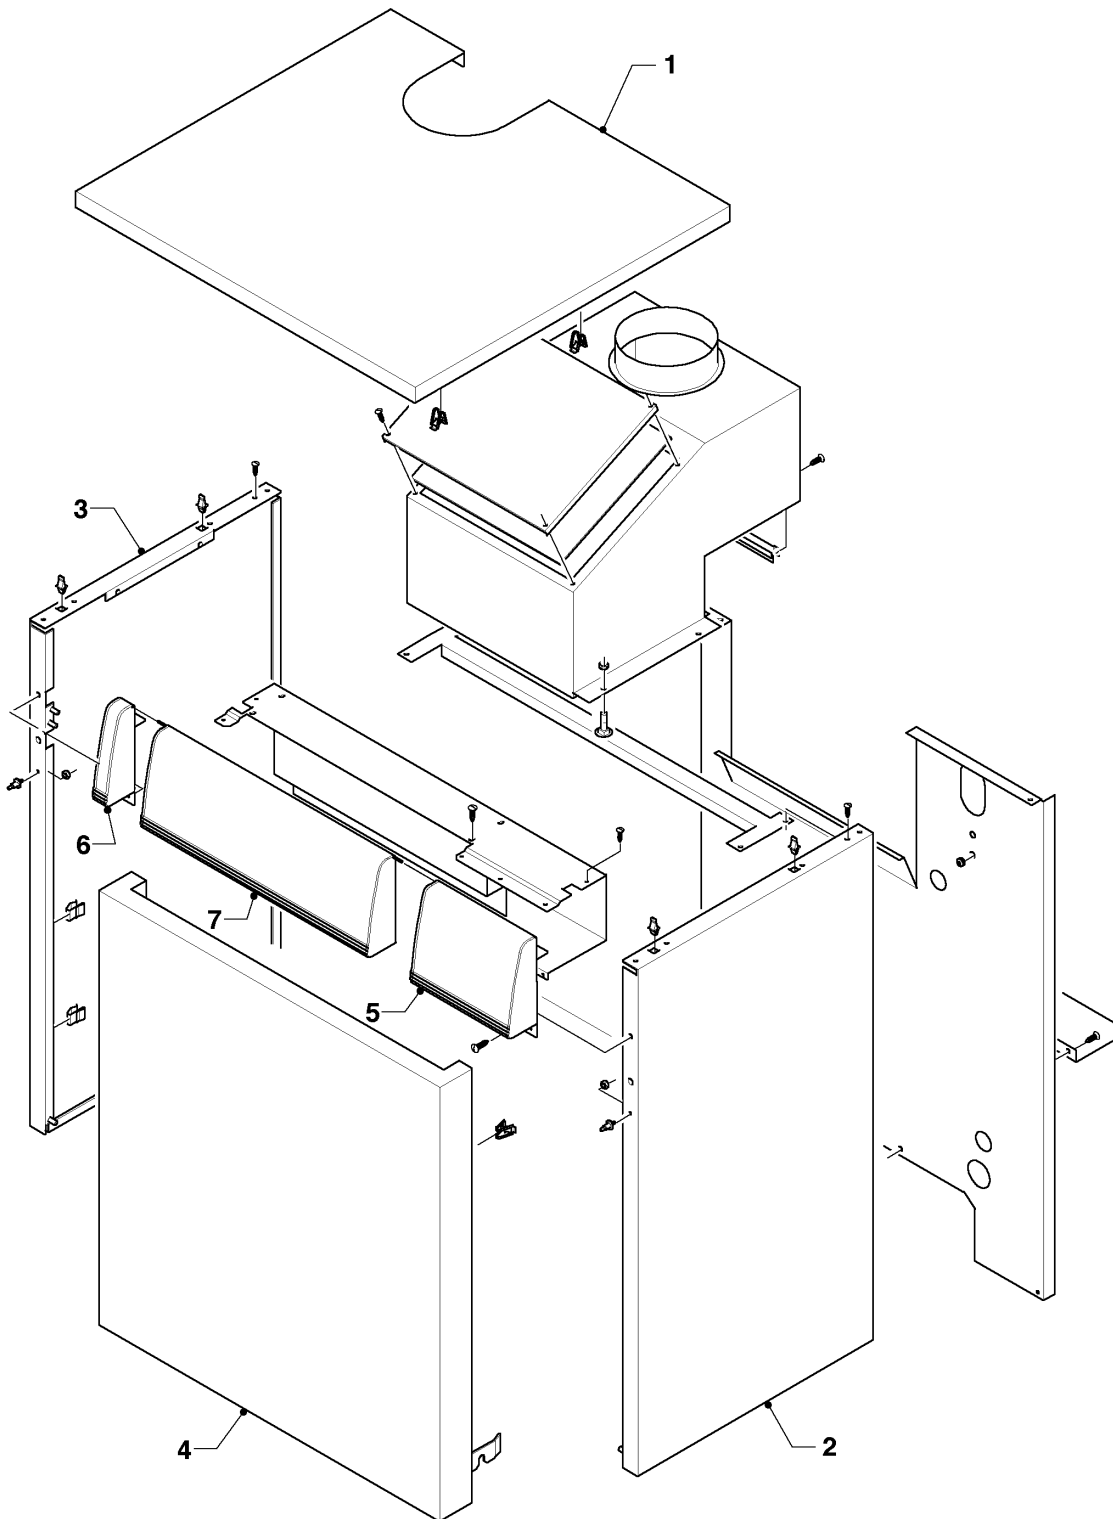

VK-VKS (atmoVIT - turboVIT)

VK 470-3

07 - Habillage

03 - 07 - 047.01

VK-VKS (atmoVIT - turboVIT)

VK 470-3

07 - Habillage

Pos.	Référence	Désignation	Remarque
00	-	-	Si vous voulez commander une pièce sans numéro de l'article, veuillez nous adresser un fax en marquant la pièce demandée sur le graphique correspondant de ce catalogue.
00	990157	Mastic d'étanchéité (1,0 m)	non représenté
01	-	-	couvercle (voir pos. éclatée 00)
02	-	-	panneau latéral droite (voir pos. éclatée 00)
03	-	-	panneau latéral gauche (voir pos. éclatée 00)
04	-	-	porte façade (voir pos. éclatée 00)
05	-	-	partie fixe verte (voir pos. éclatée 00)
06	-	-	partie fixe vertel gauche (voir pos. éclatée 00)
07	-	-	capot tableau de bord (voir pos. éclatée 00)