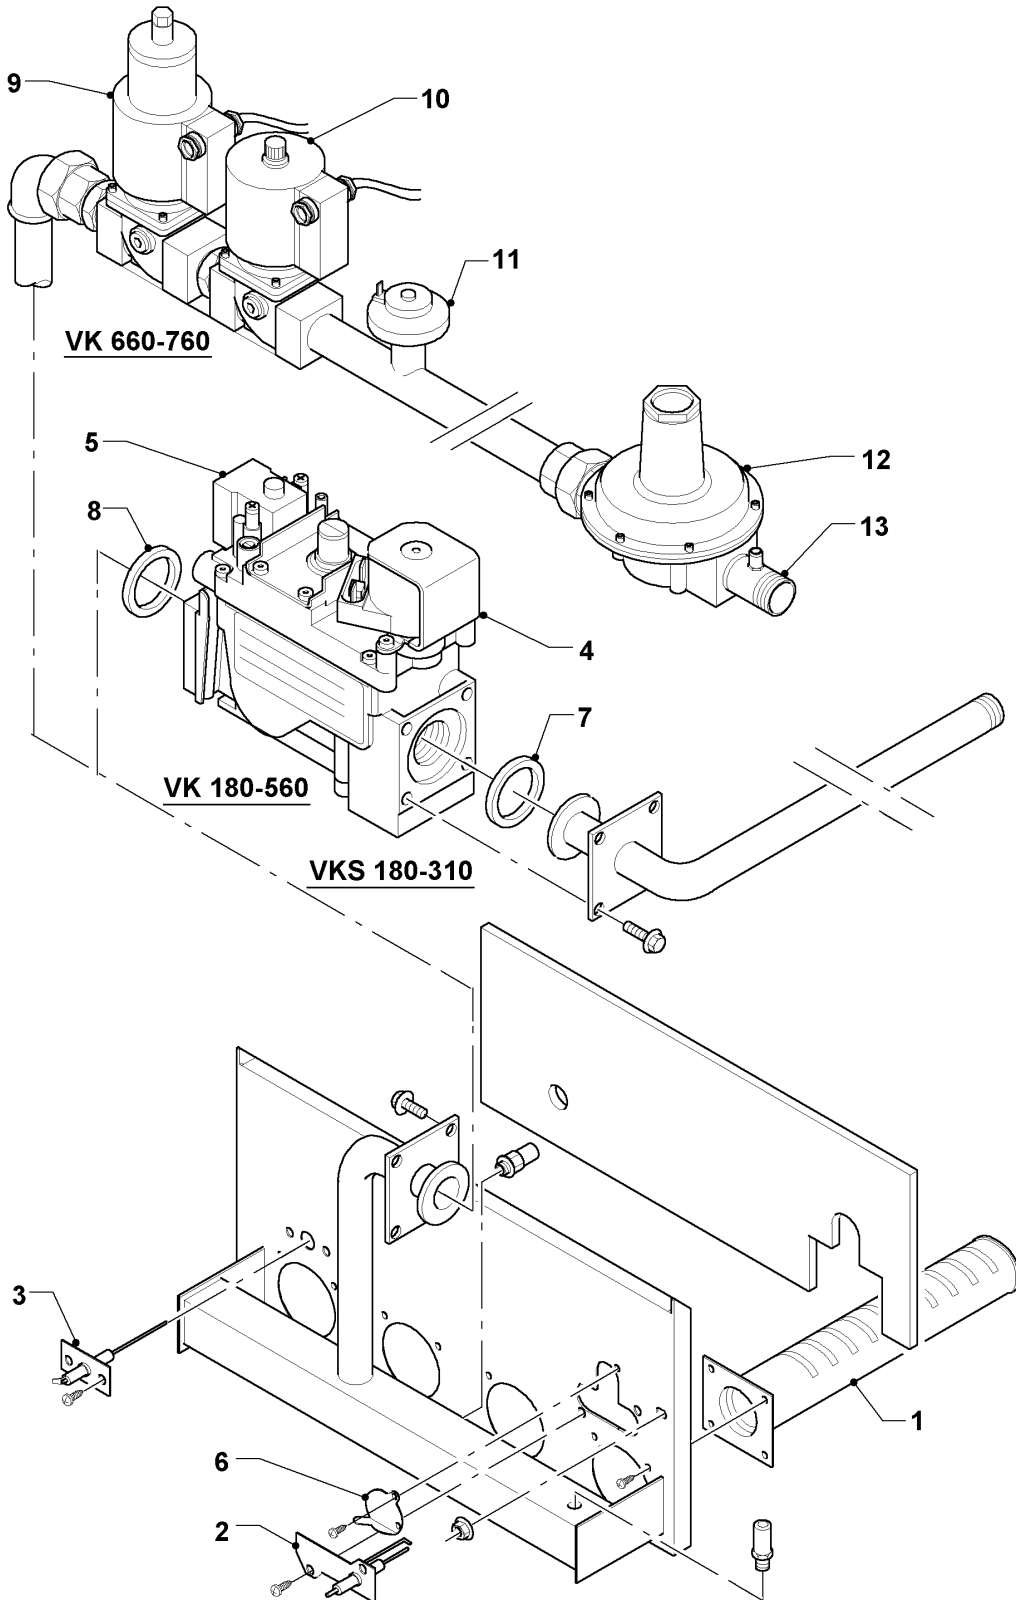

VK-VKS (atmoVIT - turboVIT)

VK 470-3

Vue d'ensemble

03 - 00 - 033.01

VK-VKS (atmoVIT - turboVIT)

VK 470-3

Vue d'ensemble

Pos.	Groupe
04	Brûleur
06	Bloc fonte
07	Habillage
12	Tableau électrique

VK-VKS (atmoVIT - turboVIT)

VK 470-3

04 - Brûleur

03 - 04 - 050.04

VK-VKS (atmoVIT - turboVIT)

VK 470-3

04 - Brûleur

Pos.	Référence	Désignation	Remarque
00	-	-	Si vous voulez commander une pièce sans numéro de l'article, veuillez nous adresser un fax en marquant la pièce demandée sur le graphique correspondant de ce catalogue.
00	202031	Jeu de transformation à 2E+, G20 (GN)	VK 470-3, non représenté
00	202039	Jeu de transformation à 3+,G30/31 P/B	non représenté
01	050416	Accroche flamme	
02	043128	Electrode d'allumage	
03	090734	Electrode de ionisation	
04	020416	Vanne gaz Rp/G 1/2 Sit 822.133	VK 470-3
05	014700	Soupape (EV2)	VK 470-3
06	161264	Hublot	
07	981224	Joint	VK 470-3

VK-VKS (atmoVIT - turboVIT)

VK 470-3

06 - Bloc fonte

03 - 06 - 046.01

VK-VKS (atmoVIT - turboVIT)

VK 470-3

06 - Bloc fonte

Pos.	Référence	Désignation	Remarque
00	-	-	Si vous voulez commander une pièce sans numéro de l'article, veuillez nous adresser un fax en marquant la pièce demandée sur le graphique correspondant de ce catalogue.
00	282236	Bague	non représenté
00	990157	Mastic d'étanchéité (1,0 m)	non représenté
01	060635	Doigt de gant	
02	082238	Robinet de vidange	
03	082234	Purgeur manuel	
04	062490	Elément fonte intermédiaire	
05	062491	Elément fonte terminal droite	
06	062492	Elément fonte terminal gauche	