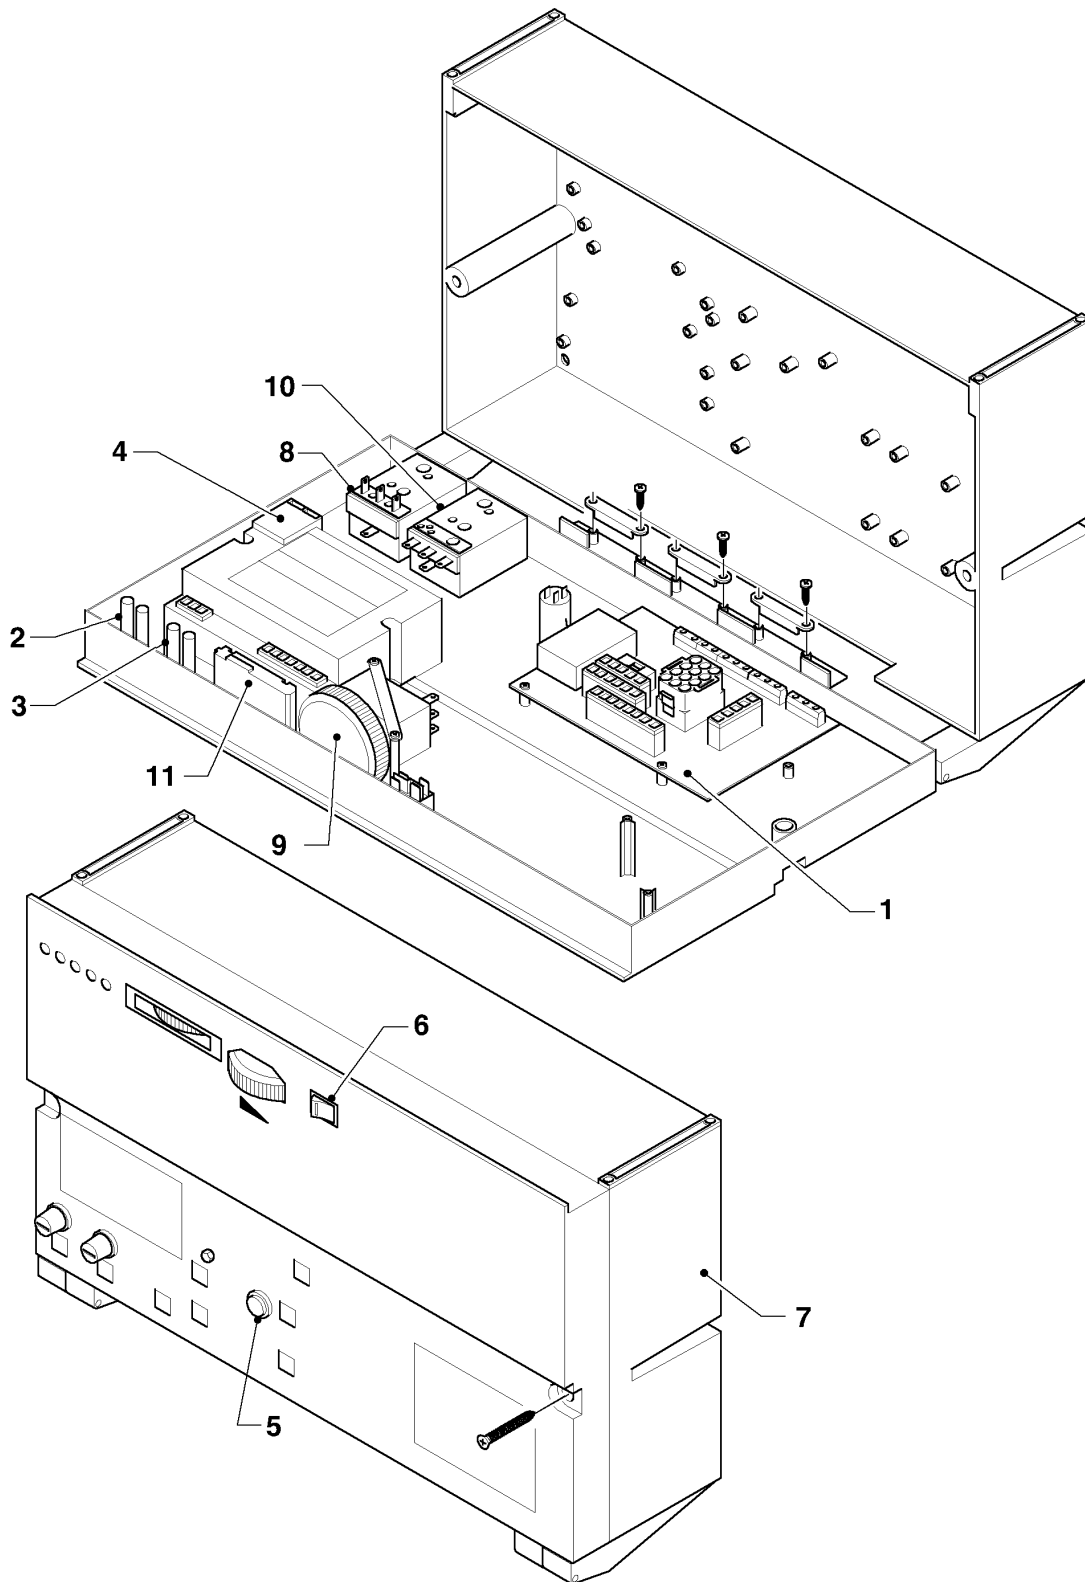

VK-VKS (atmoVIT - turboVIT)

VK 470-3

07 - Habillage

03 - 07 - 047.01

VK-VKS (atmoVIT - turboVIT)

VK 470-3

07 - Habillage

Pos.	Référence	Désignation	Remarque
00	-	-	Si vous voulez commander une pièce sans numéro de l'article, veuillez nous adresser un fax en marquant la pièce demandée sur le graphique correspondant de ce catalogue.
00	990157	Mastic d'étanchéité (1,0 m)	non représenté
01	-	-	couvercle (voir pos. éclatée 00)
02	-	-	panneau latéral droite (voir pos. éclatée 00)
03	-	-	panneau latéral gauche (voir pos. éclatée 00)
04	-	-	porte façade (voir pos. éclatée 00)
05	-	-	partie fixe verte (voir pos. éclatée 00)
06	-	-	partie fixe vertel gauche (voir pos. éclatée 00)
07	-	-	capot tableau de bord (voir pos. éclatée 00)

VK-VKS (atmoVIT - turboVIT)

VK 470-3

12 - Tableau électrique

03 - 12 - 044

VK-VKS (atmoVIT - turboVIT)

VK 470-3

12 - Tableau électrique

Pos.	Référence	Désignation	Remarque
00	256155	Faisceau de câblage	non représenté
00	025355	Sonde régulateur	non représenté
01	902573	Circuit principal	
02	734743	Lampe avec câble voyant	
03	734744	Lampe avec câble voyant	
04	100575	Circuit d'allumage	
05	257973	Interrupteur	
06	257974	Interrupteur	
07	257748	Tableau de bord	
08	101841	Aquastat sanitaire, 100 C (STB)	
09	101755	Thermostat	
10	254012	Sécurité débordement spot	
11	101567	Aquastat	