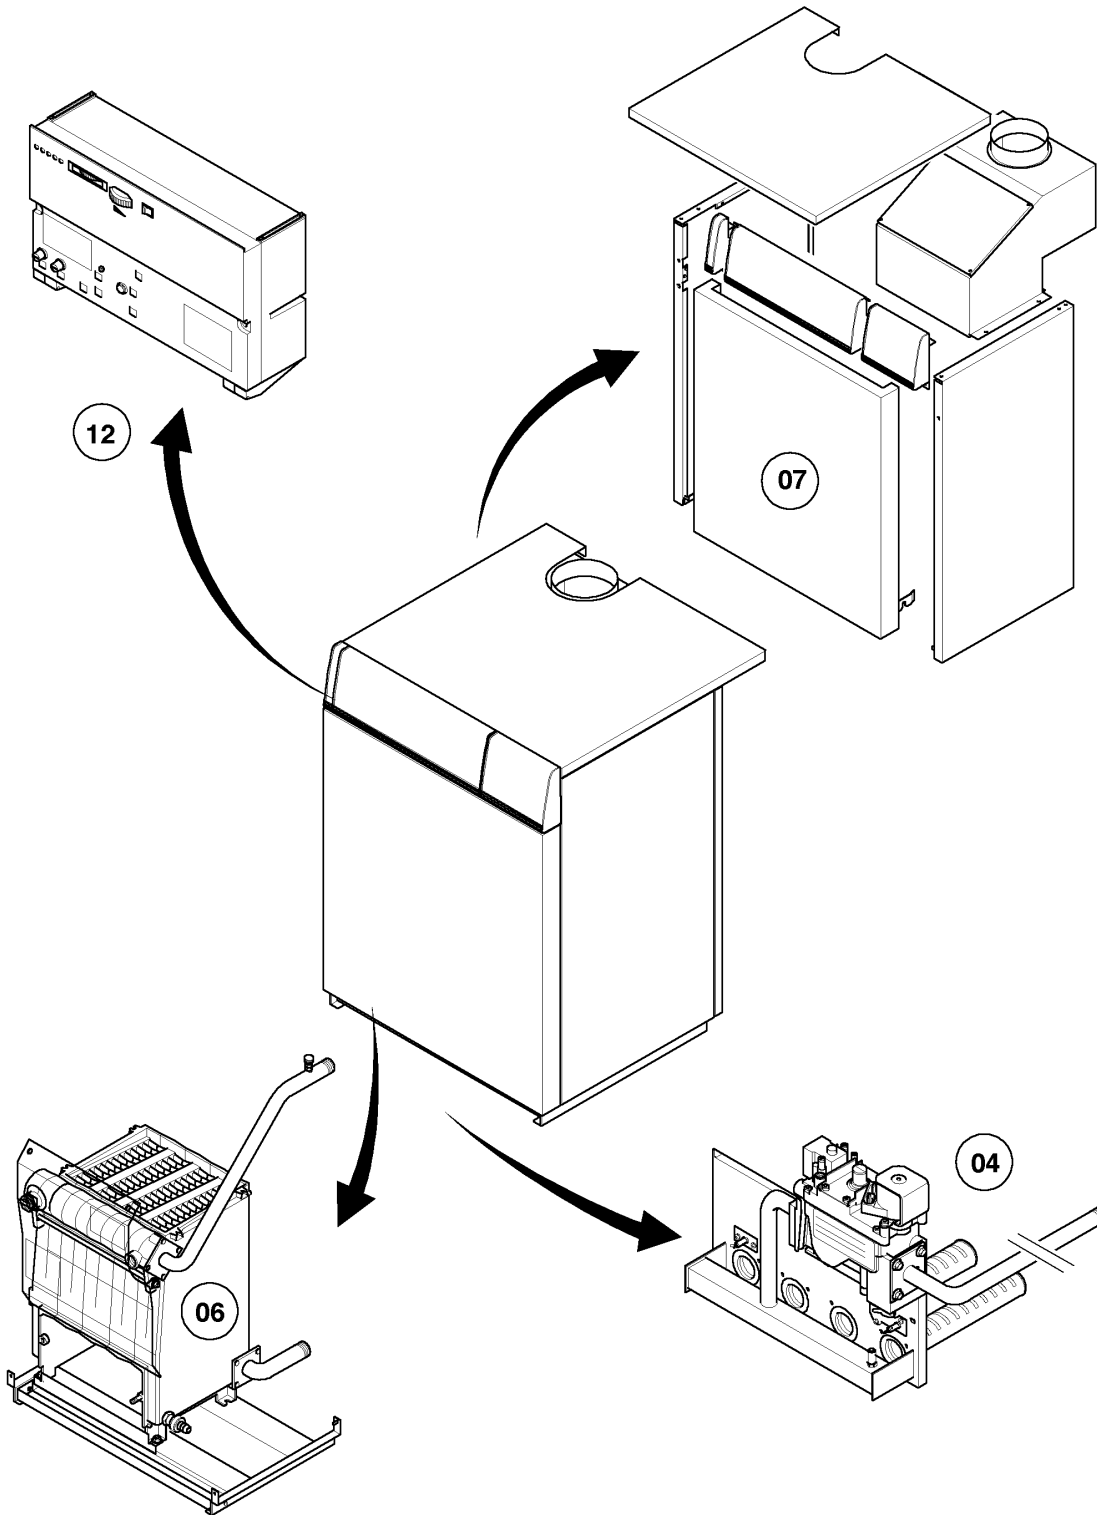

VK-VKS (atmoVIT - turboVIT)

VK 470-3

Vue d'ensemble

03 - 00 - 033.01

VK-VKS (atmoVIT - turboVIT)

VK 470-3

Vue d'ensemble

Pos.	Groupe
04	Brûleur
06	Bloc fonte
07	Habillage
12	Tableau électrique

VK-VKS (atmoVIT - turboVIT)

VK 470-3

04 - Brûleur

03 - 04 - 050.04

VK-VKS (atmoVIT - turboVIT)

VK 470-3

04 - Brûleur

Pos.	Référence	Désignation	Remarque
00	-	-	Si vous voulez commander une pièce sans numéro de l'article, veuillez nous adresser un fax en marquant la pièce demandée sur le graphique correspondant de ce catalogue.
00	202031	Jeu de transformation à 2E+, G20 (GN)	VK 470-3, non représenté
00	202039	Jeu de transformation à 3+,G30/31 P/B	non représenté
01	050416	Accroche flamme	
02	043128	Electrode d'allumage	
03	090734	Electrode de ionisation	
04	020416	Vanne gaz Rp/G 1/2 Sit 822.133	VK 470-3
05	014700	Soupape (EV2)	VK 470-3
06	161264	Hublot	
07	981224	Joint	VK 470-3

VK-VKS (atmoVIT - turboVIT)

VK 470-3

06 - Bloc fonte

03 - 06 - 046.01

VK-VKS (atmoVIT - turboVIT)

VK 470-3

06 - Bloc fonte

Pos.	Référence	Désignation	Remarque
00	-	-	Si vous voulez commander une pièce sans numéro de l'article, veuillez nous adresser un fax en marquant la pièce demandée sur le graphique correspondant de ce catalogue.
00	282236	Bague	non représenté
00	990157	Mastic d'étanchéité (1,0 m)	non représenté
01	060635	Doigt de gant	
02	082238	Robinet de vidange	
03	082234	Purgeur manuel	
04	062490	Elément fonte intermédiaire	
05	062491	Elément fonte terminal droite	
06	062492	Elément fonte terminal gauche	