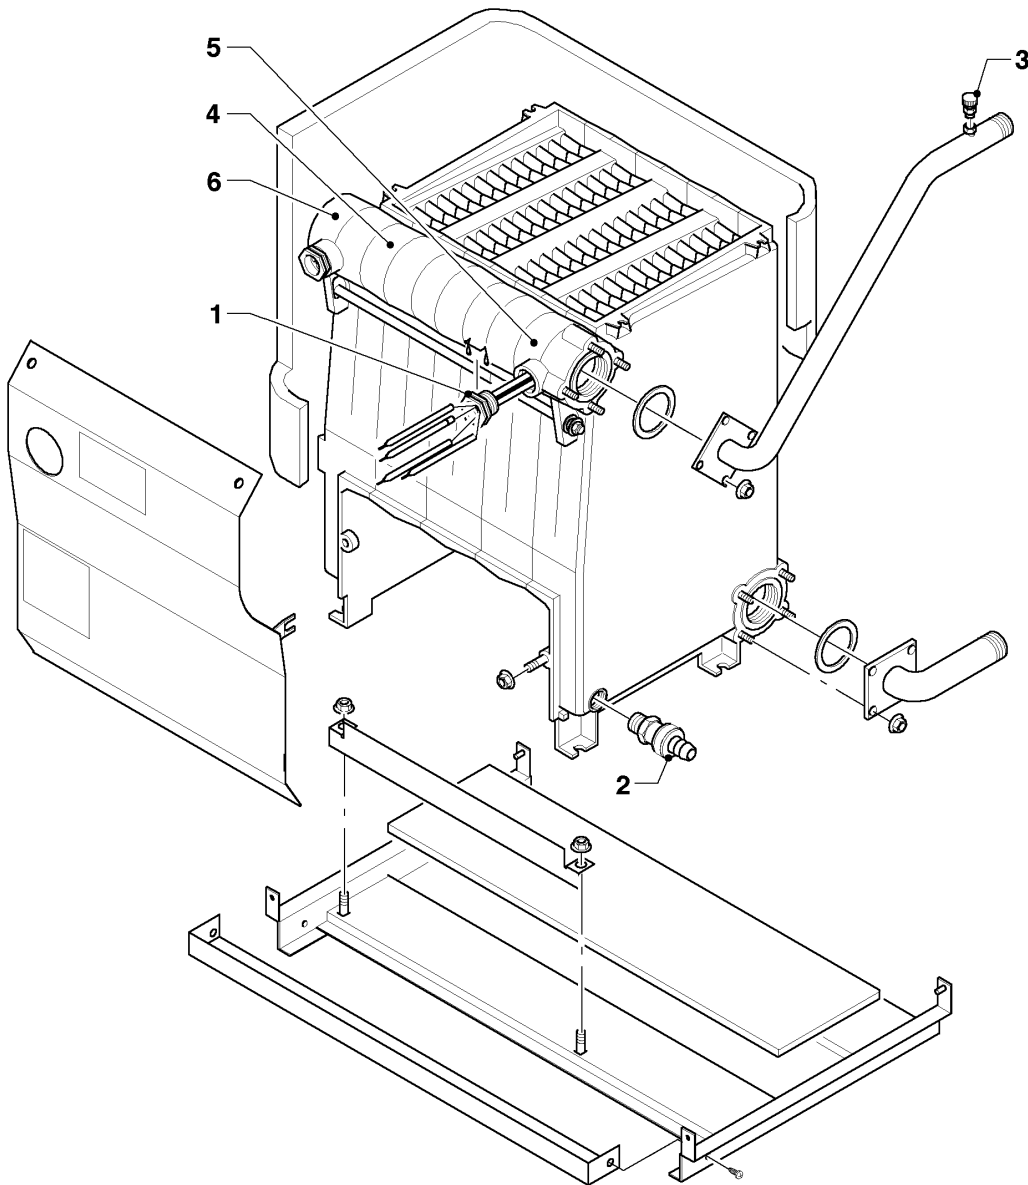

VK-VKS (atmoVIT - turboVIT)

VK 470-3

04 - Brûleur

03 - 04 - 050.04

VK-VKS (atmoVIT - turboVIT)

VK 470-3

04 - Brûleur

Pos.	Référence	Désignation	Remarque
00	-	-	Si vous voulez commander une pièce sans numéro de l'article, veuillez nous adresser un fax en marquant la pièce demandée sur le graphique correspondant de ce catalogue.
00	202031	Jeu de transformation à 2E+, G20 (GN)	VK 470-3, non représenté
00	202039	Jeu de transformation à 3+,G30/31 P/B	non représenté
01	050416	Accroche flamme	
02	043128	Electrode d'allumage	
03	090734	Electrode de ionisation	
04	020416	Vanne gaz Rp/G 1/2 Sit 822.133	VK 470-3
05	014700	Soupape (EV2)	VK 470-3
06	161264	Hublot	
07	981224	Joint	VK 470-3

VK-VKS (atmoVIT - turboVIT)

VK 470-3

06 - Bloc fonte

03 - 06 - 046.01

VK-VKS (atmoVIT - turboVIT)

VK 470-3

06 - Bloc fonte

Pos.	Référence	Désignation	Remarque
00	-	-	Si vous voulez commander une pièce sans numéro de l'article, veuillez nous adresser un fax en marquant la pièce demandée sur le graphique correspondant de ce catalogue.
00	282236	Bague	non représenté
00	990157	Mastic d'étanchéité (1,0 m)	non représenté
01	060635	Doigt de gant	
02	082238	Robinet de vidange	
03	082234	Purgeur manuel	
04	062490	Elément fonte intermédiaire	
05	062491	Elément fonte terminal droite	
06	062492	Elément fonte terminal gauche	