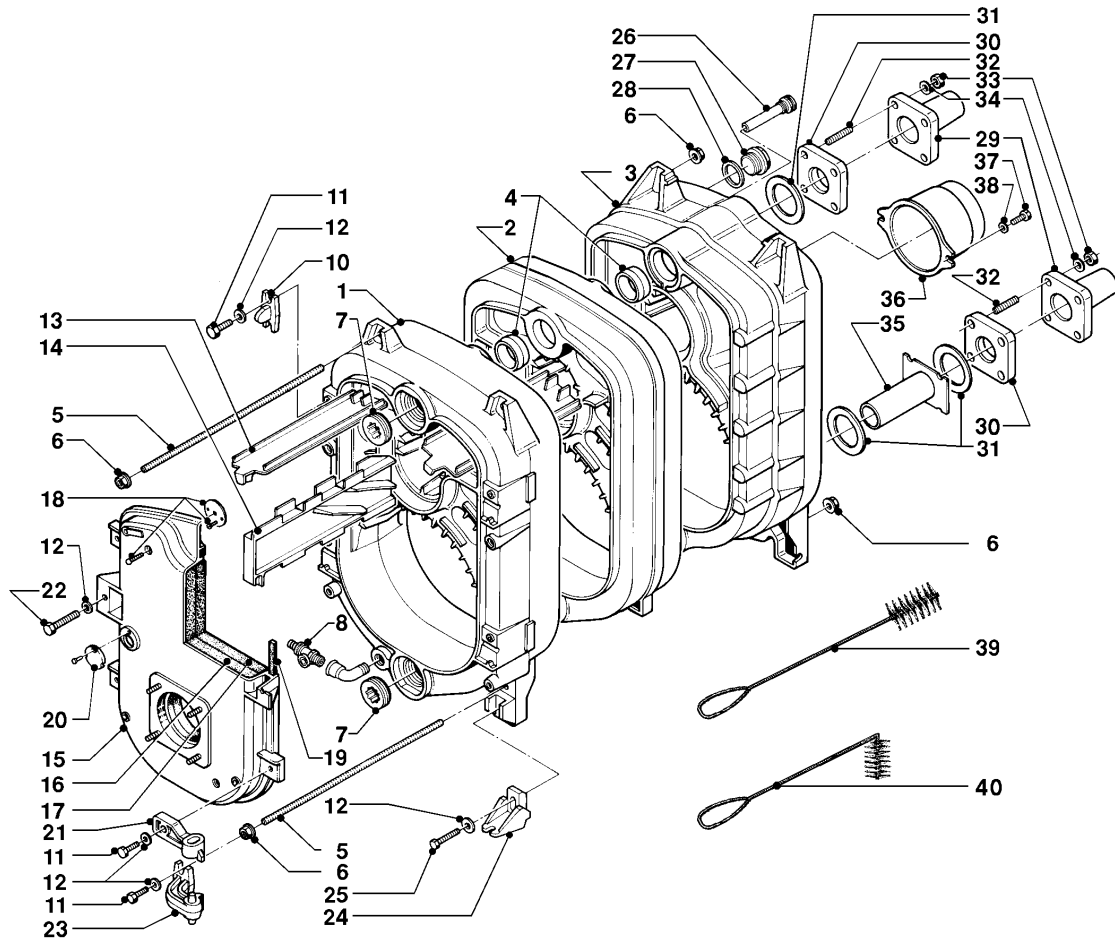

GP/VKO
VKO 35
Vue d'ensemble

04 - 00 - 003.01

GP/VKO

VKO 35

Vue d'ensemble

Pos.	Groupe
06	Bloc fonte
07	Habillage
12	Tableau électrique

GP/VKO
VKO 35
 06 - Bloc fonte

04-06-002 JV

GP/VKO

VKO 35

06 - Bloc fonte

Pos.	Référence	Désignation	Remarque
01	062472	Elément frontal	
02	062473	Elément intermédiaire de chaudière	VKO 35
03	062474	Elément arrière	
04	061524	Nipple de chaudière	
05	060264	Barre de fixation	VKO 35
06	114885	Ecrou	
06	191325	Rondelle	non représenté
07	139445	Bouchon	
08	082225	Robinet de vidange	
10	287033	Guide de butée de porte brûleur	
11	490090	Vis hexagonale	
12	191325	Rondelle	
15	068422	Porte brûleur	
16	076370	Isolation	
17	210688	Plaque d'isolation	
18	088638	Accessoire de montage	
19	158349	Corde d'étanchéité	
20	076076	Couvercle d'inspection	
21	088016	Charnière	
22	869135	Vis hexagonale	
23	086492	Gond de porte	
24	071941	Pied de chaudière	
25	869133	Vis hexagonale	
26	060517	Doigt de gant	
27	139446	Bouchon	
28	980210	Joint	
29	080841	Pièce de raccordement	VKO 35
31	981769	Joint caoutchouc	
32	127946	Vis	
33	114884	Ecrou	
34	191413	Rondelle	
36	077066	Raccord cheminée	VKO 35
37	869163	Vis hexagonale	

GP/VKO

VKO 35

12 - Tableau électrique

04-12-003 JV

GP/VKO

VKO 35

12 - Tableau électrique

Pos.	Référence	Désignation	Remarque
01	209582	Cache	
02	139229	Vis	
03	208408	Panneau de protection	
04	101135	Limiteur de température	
05	250640	Voyant de contrôle	
06	257928	Interrupteur	
07	0020078912	Thermomètre	
08	209635	Cache	
09	-	-	voir acc. 301030
10	101814	Régulateur de température	
11	143994	Bouton	
12	060018	Vis	
13	257927	Interrupteur	
14	136672	Cadre plastique	
14	257589	Tableau de bord	avec pièces 01-25
15	869158	Vis hexagonale	
16	136673	Bandeau tôle	
17	209591	Couvercle	
18	299504	Socle	
20	288115	Porte fusible	avec pièce 21
21	251917	Fusible (T 6,3 D)	
22	251105	Bornier	
23	252764	Fiche	
24	250734	Câble de raccordement brûleur	
25	078519	Serre câble	