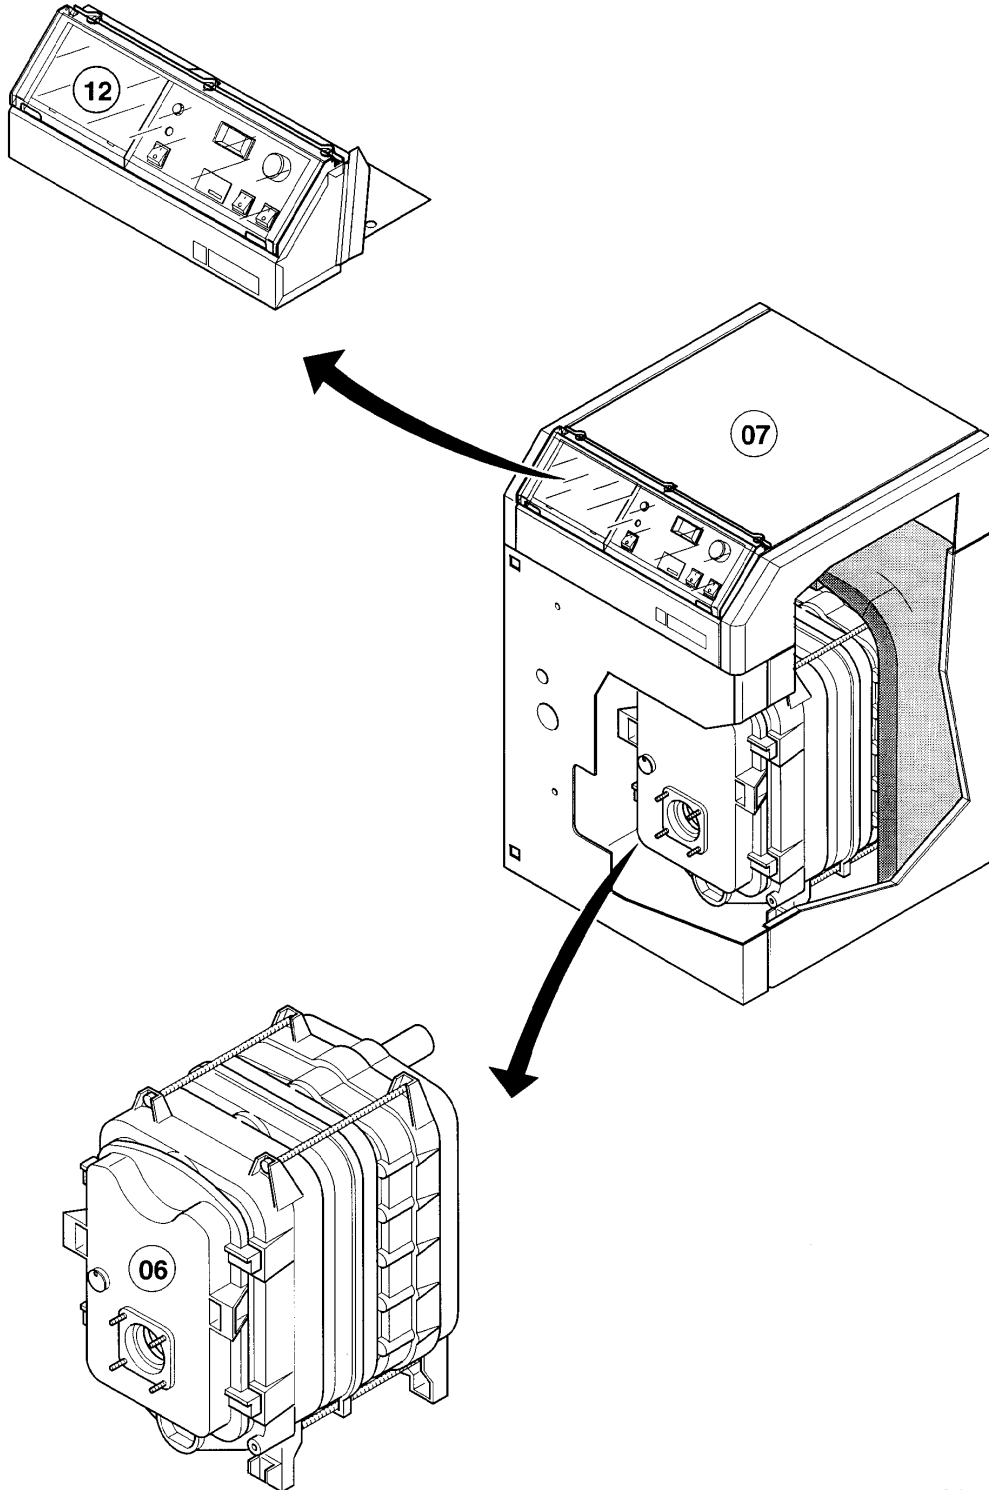

GP/VKO
VKO 35
Vue d'ensemble

04 - 00 - 003.01

GP/VKO

VKO 35

Vue d'ensemble

Pos.	Groupe
06	Bloc fonte
07	Habillage
12	Tableau électrique

GP/VKO
VKO 35
 06 - Bloc fonte

04-06-002 JV

GP/VKO

VKO 35

06 - Bloc fonte

Pos.	Référence	Désignation	Remarque
01	062472	Elément frontal	
02	062473	Elément intermédiaire de chaudière	VKO 35
03	062474	Elément arrière	
04	061524	Nipple de chaudière	
05	060264	Barre de fixation	VKO 35
06	114885	Ecrou	
06	191325	Rondelle	non représenté
07	139445	Bouchon	
08	082225	Robinet de vidange	
10	287033	Guide de butée de porte brûleur	
11	490090	Vis hexagonale	
12	191325	Rondelle	
15	068422	Porte brûleur	
16	076370	Isolation	
17	210688	Plaque d'isolation	
18	088638	Accessoire de montage	
19	158349	Corde d'étanchéité	
20	076076	Couvercle d'inspection	
21	088016	Charnière	
22	869135	Vis hexagonale	
23	086492	Gond de porte	
24	071941	Pied de chaudière	
25	869133	Vis hexagonale	
26	060517	Doigt de gant	
27	139446	Bouchon	
28	980210	Joint	
29	080841	Pièce de raccordement	VKO 35
31	981769	Joint caoutchouc	
32	127946	Vis	
33	114884	Ecrou	
34	191413	Rondelle	
36	077066	Raccord cheminée	VKO 35
37	869163	Vis hexagonale	

GP/VKO

VKO 35

06 - Bloc fonte

Pos.	Référence	Désignation	Remarque
38	070027	Rondelle	
39	990327	Brosse de nettoyage chaudières	
40	990330	Brosse de nettoyage chaudières	

GP/VKO
VKO 35
07 - Habillage

04-07-002 JV