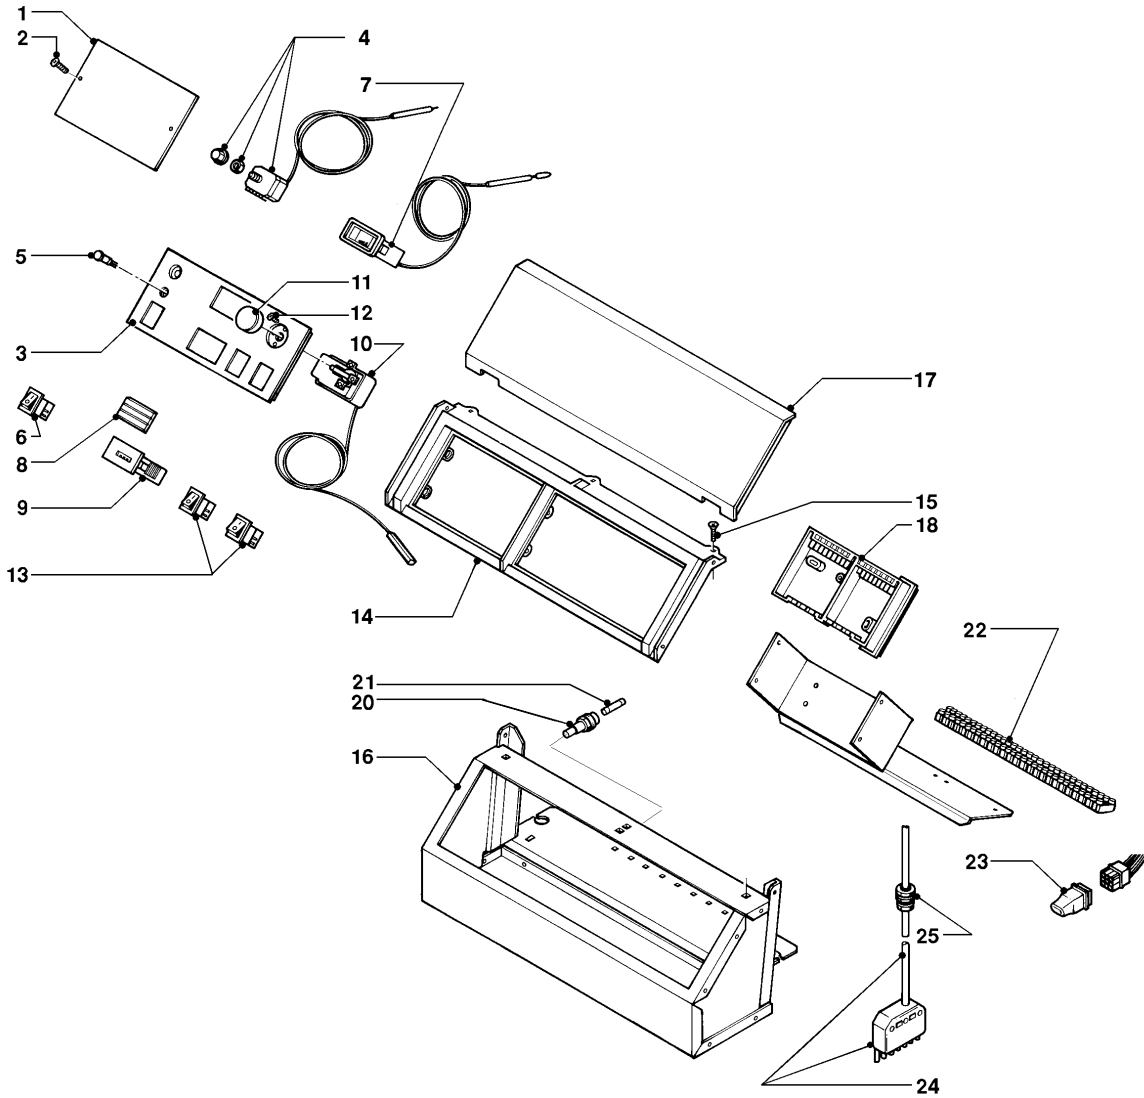

GP/VKO

VKO 35

06 - Bloc fonte

Pos.	Référence	Désignation	Remarque
01	062472	Elément frontal	
02	062473	Elément intermédiaire de chaudière	VKO 35
03	062474	Elément arrière	
04	061524	Nipple de chaudière	
05	060264	Barre de fixation	VKO 35
06	114885	Ecrou	
06	191325	Rondelle	non représenté
07	139445	Bouchon	
08	082225	Robinet de vidange	
10	287033	Guide de butée de porte brûleur	
11	490090	Vis hexagonale	
12	191325	Rondelle	
15	068422	Porte brûleur	
16	076370	Isolation	
17	210688	Plaque d'isolation	
18	088638	Accessoire de montage	
19	158349	Corde d'étanchéité	
20	076076	Couvercle d'inspection	
21	088016	Charnière	
22	869135	Vis hexagonale	
23	086492	Gond de porte	
24	071941	Pied de chaudière	
25	869133	Vis hexagonale	
26	060517	Doigt de gant	
27	139446	Bouchon	
28	980210	Joint	
29	080841	Pièce de raccordement	VKO 35
31	981769	Joint caoutchouc	
32	127946	Vis	
33	114884	Ecrou	
34	191413	Rondelle	
36	077066	Raccord cheminée	VKO 35
37	869163	Vis hexagonale	

GP/VKO

VKO 35

12 - Tableau électrique

04-12-003 JV

GP/VKO

VKO 35

12 - Tableau électrique

Pos.	Référence	Désignation	Remarque
01	209582	Cache	
02	139229	Vis	
03	208408	Panneau de protection	
04	101135	Limiteur de température	
05	250640	Voyant de contrôle	
06	257928	Interrupteur	
07	0020078912	Thermomètre	
08	209635	Cache	
09	-	-	voir acc. 301030
10	101814	Régulateur de température	
11	143994	Bouton	
12	060018	Vis	
13	257927	Interrupteur	
14	136672	Cadre plastique	
14	257589	Tableau de bord	avec pièces 01-25
15	869158	Vis hexagonale	
16	136673	Bandeau tôle	
17	209591	Couvercle	
18	299504	Socle	
20	288115	Porte fusible	avec pièce 21
21	251917	Fusible (T 6,3 D)	
22	251105	Bornier	
23	252764	Fiche	
24	250734	Câble de raccordement brûleur	
25	078519	Serre câble	