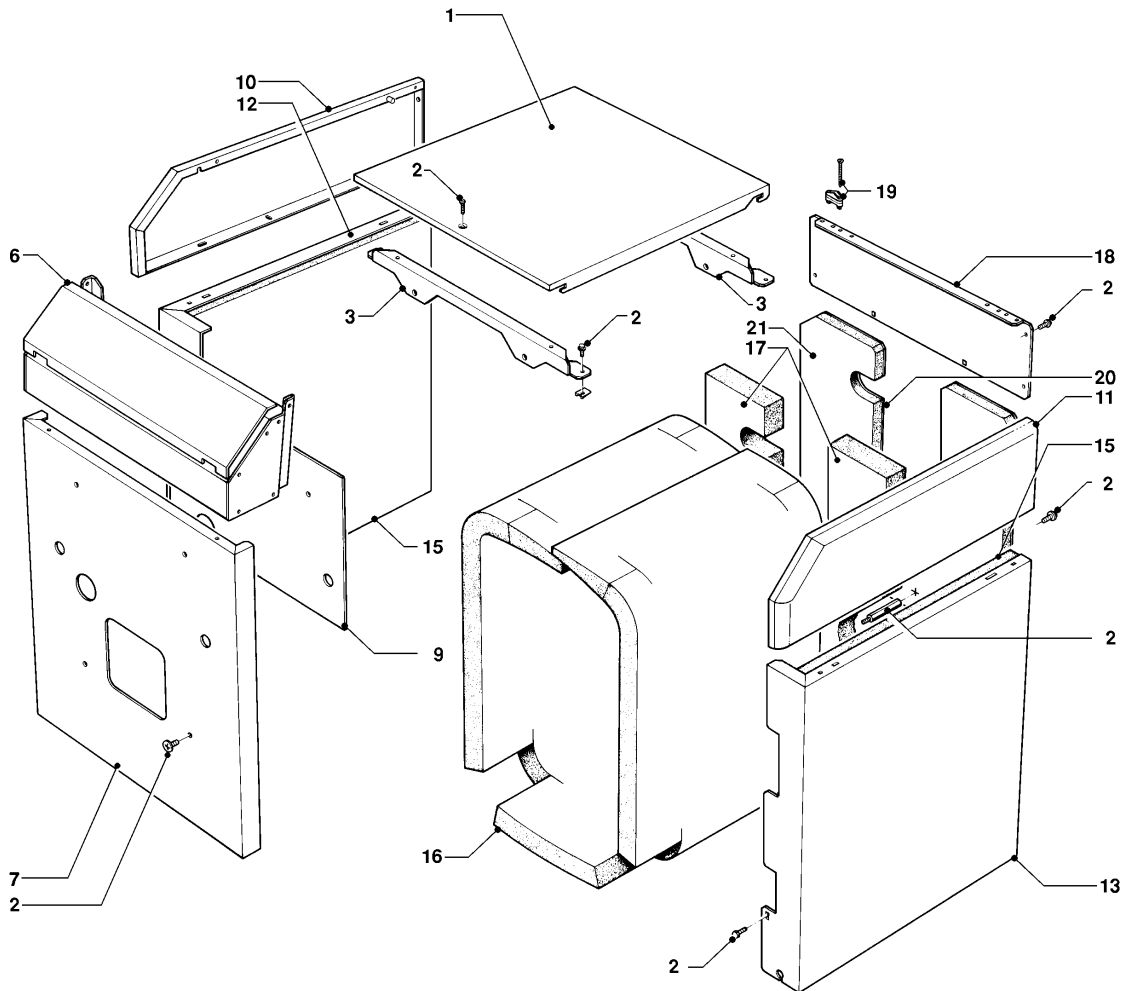

GP/VKO
VKO 35
07 - Habillage

04-07-002 JV

GP/VKO

VKO 35

07 - Habillage

Pos.	Référence	Désignation	Remarque
01	070405	Tôle de recouvrement	VKO 35
02	085240	Accessoire de montage	
03	072282	Traverse	
06	-	-	voir sous-ensemble 12 tableau électrique
07	207070	Tôle façade	
09	-	-	192129, n'est plus livrable
10	077348	Paroi supérieure gauche	VKO 35
11	077352	Paroi supérieure droite	VKO 35
12	074706	Paroi latérale, gauche	VKO 35
13	074710	Paroi latérale, droite	VKO 35
15	076382	Isolation	VKO 35
16	076372	Isolation	VKO 35
17	076378	Isolation	VKO 35
18	135038	Arrière supérieure	
19	250909	Serre câble	
20	135037	Arrière inférieure	
21	076380	Isolation