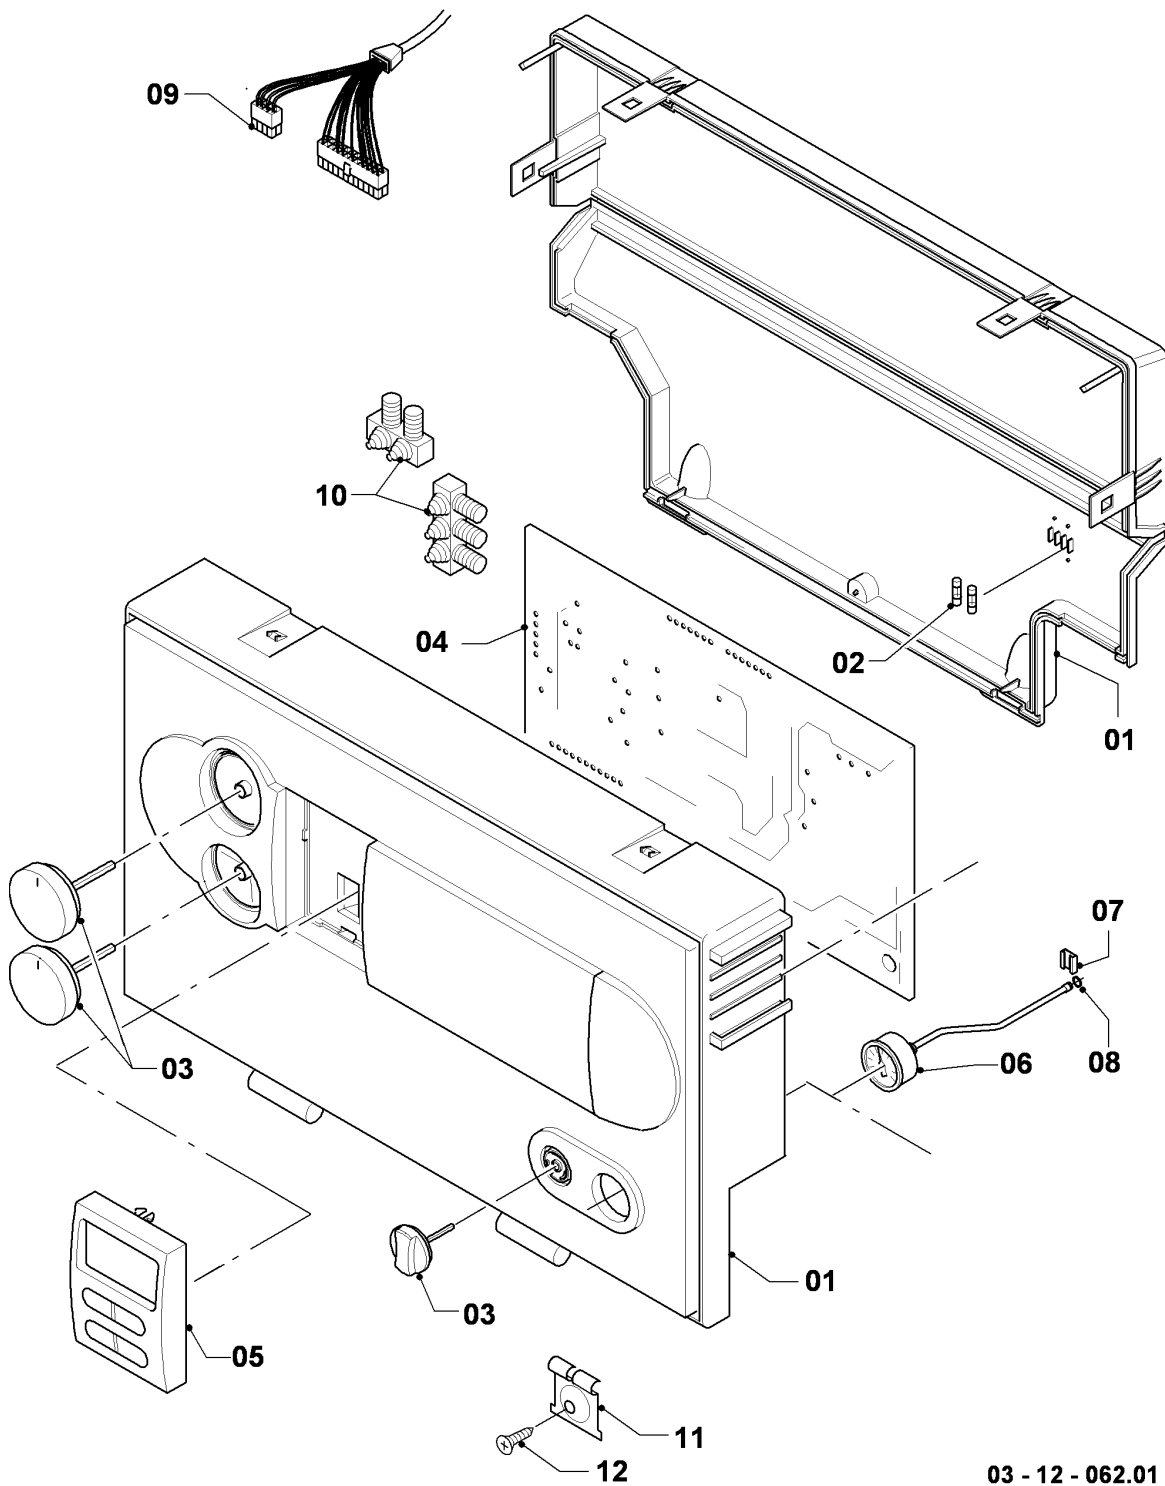

VKS Condensation ecoVIT plus

VKS INT 246

12 - Tableau électrique

03 - 12 - 062.01

VKS Condensation ecoVIT plus

VKS INT 246

12 - Tableau électrique

Pos.	Référence	Désignation	Remarque
00	733734	Raccordement	2p-gris (non représenté)
00	0020038588	Câble d'allumage	non représenté
00	098907	Support (x2)	pour Boîtier (non représenté)
01	0020041164	Boîtier (Performance, gris)	avec pièces 02-03
02	0020067507	Fusible 2,0 A T2H (x10)	2,0 AT
03	0020048969	Boutons gris, kit de 3	
04	0020064501	Circuit imprimé	avec pièce 02
05	0020056561	Afficheur, gris	
06	180982	Manomètre	avec pièces 07-08
07	0020107709	Patte support	
08	981155	Joint torique (x10)	
09	0020057580	Faisceau	C1/C2, Sensor pression de l'eau, Sonde sanitaire
09	0020038589	Faisceau	Vanne, Sécurité débordement spot, Sonde CTN, Limiteur de température
10	078533	Serre-câble	
11	0020020025	Support (x2)	avec pièce 12
12	0020107695	Vis (x10)