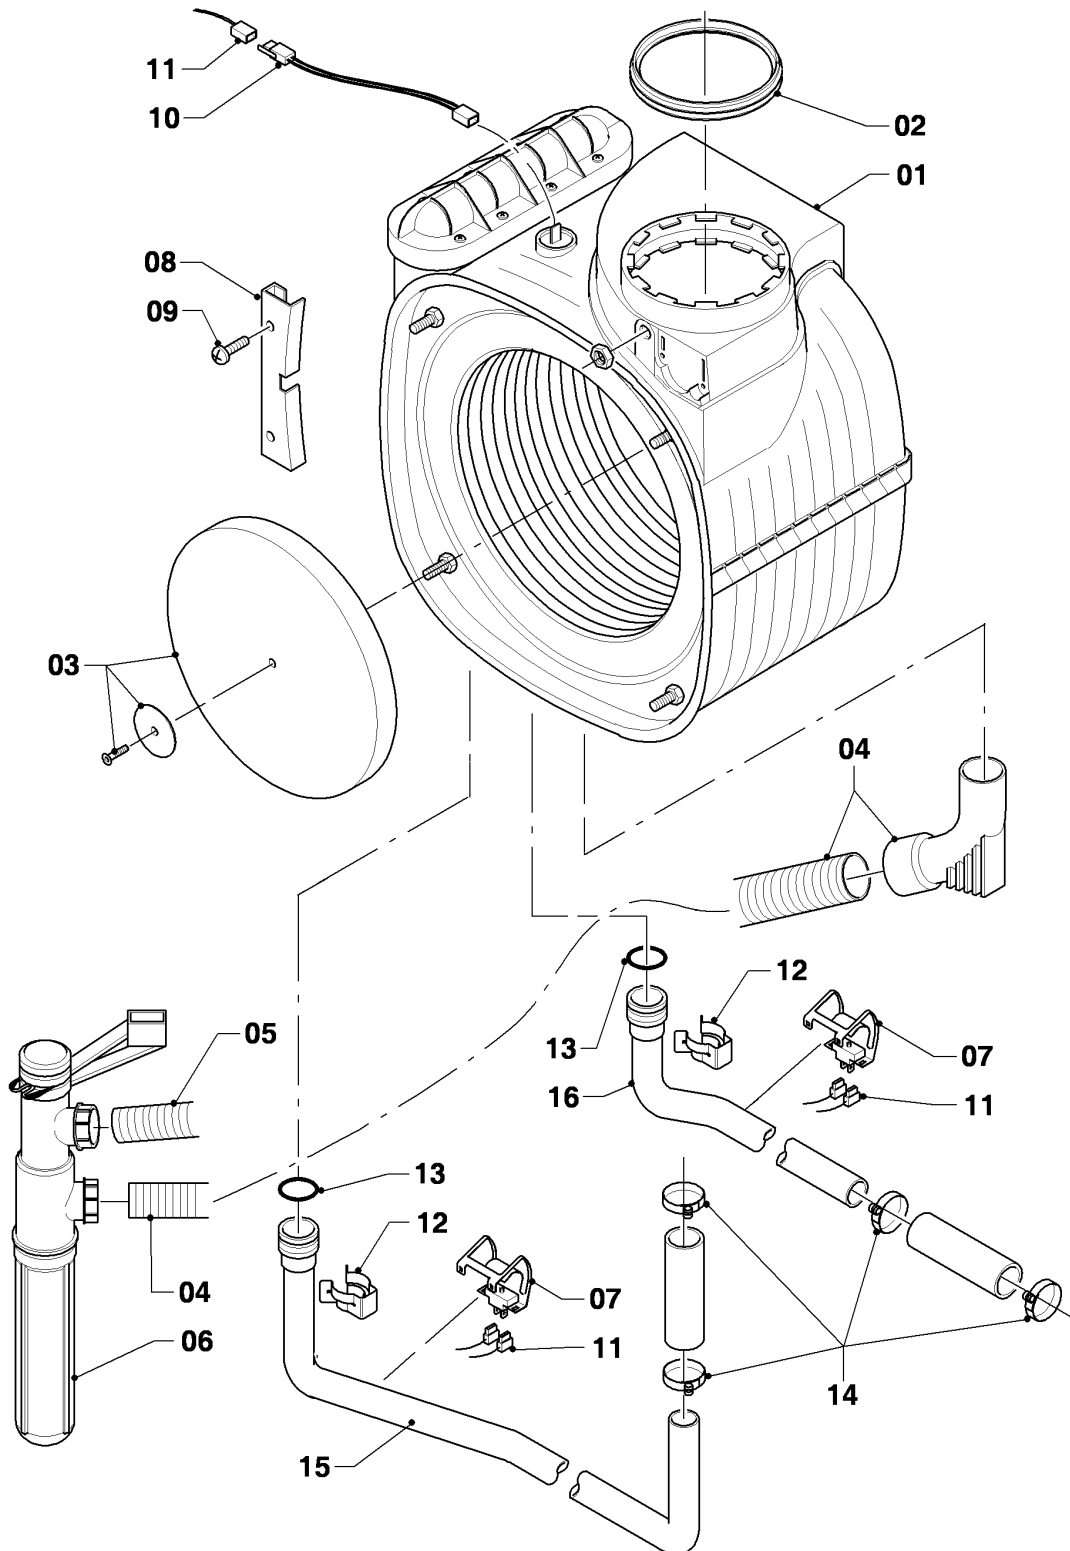

VKS Condensation ecoVIT plus

VKS INT 246

06 - Échangeur de chaleur

03 - 06 - 081.01

VKS Condensation ecoVIT plus

VKS INT 246

06 - Échangeur de chaleur

Pos.	Référence	Désignation	Remarque
01	0020018182	Echangeur	VKS INT 246, avec pièces 02, 12, 13
02	981227	Joint EPDM (DN 80)	
03	0020093190	Isolant 16 mm	
04	0020057545	Tuyau en plastique	
05	095624	Tuyau en plastique	
06	0020038571	Siphon	
06	0020078062	Joint plat	non représenté, Siphon Tuyau flexible
06	982488	Joint torique	non représenté, Siphon inférieure
07	193592	Sonde CTN	
08	180989	Support (x2)	avec pièce 09
09	178968	Vis (x10)	
10	0020052332	Bretelle capteur	
11	0020038589	Faisceau	Vanne, Sonde CTN, Limiteur de température
12	103417	Clip (x10)	
13	103415	Joint torique (x10)	
14	0020052092	Bride (x2)	
15	0020057546	Tube	VKS INT 246, avec pièces 13-14
16	0020057548	Tube	avec pièces 13-14