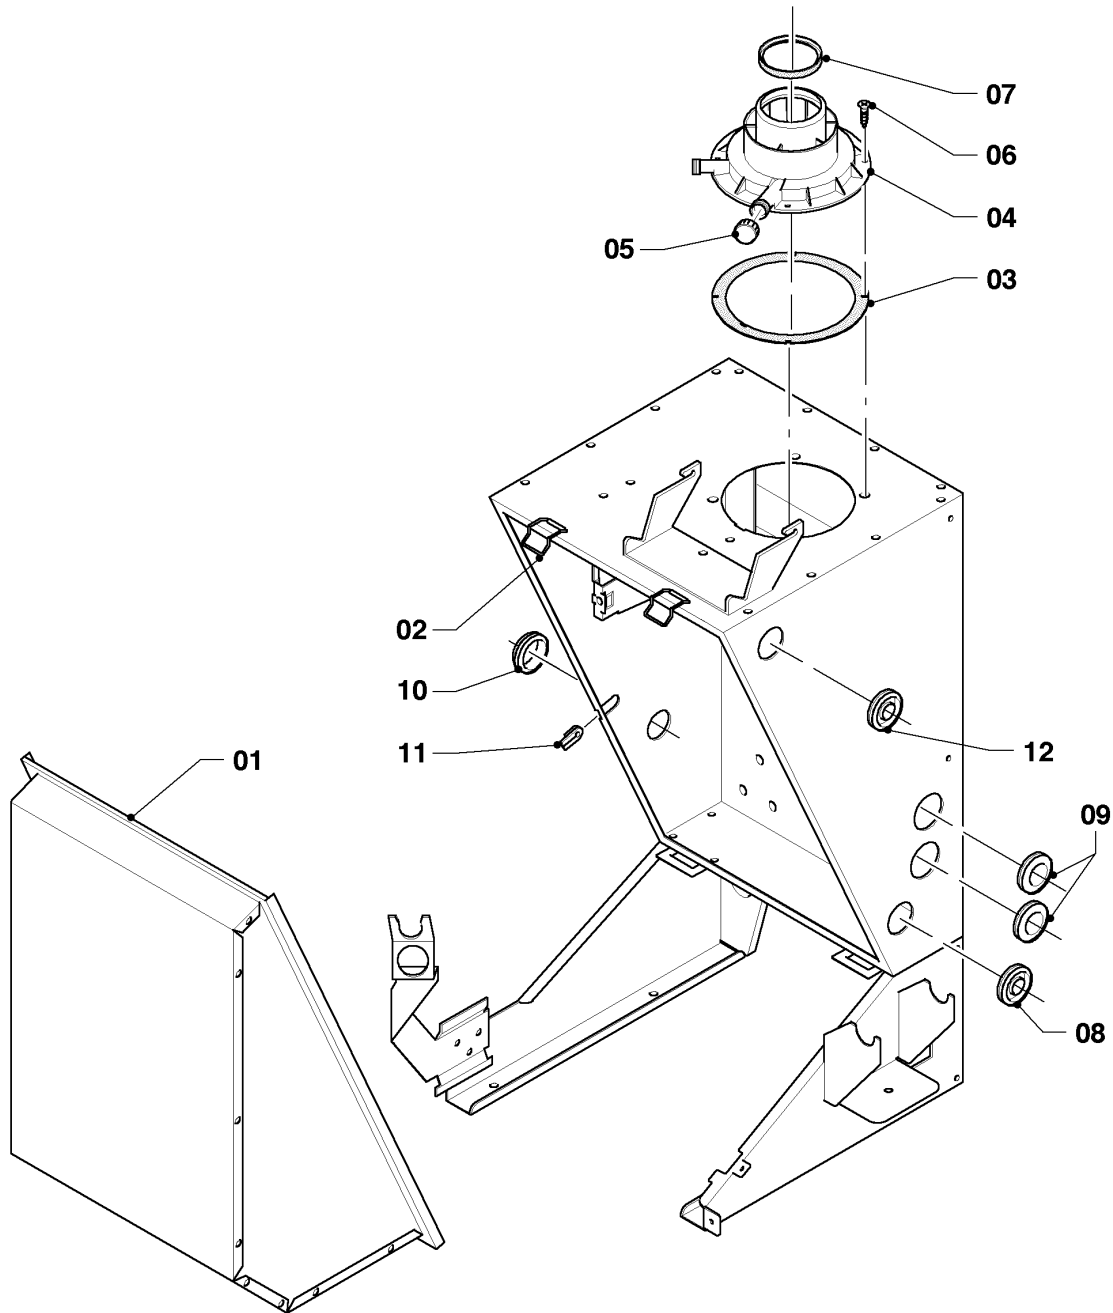

VKS Condensation ecoVIT plus

VKS INT 246

07b - Chambre de combustion

03 - 07 - 083

VKS Condensation ecoVIT plus

VKS INT 246

07b - Chambre de combustion

Pos.	Référence	Désignation	Remarque
01	0020038591	Couvercle	
02	0020029605	Clip (x10)	
03	981232	Joint	
04	180932	Adaptateur	VKS INT 246, avec pièces 05-07
05	147392	Vis de fermeture (x5)	
06	500046	Vis	
07	981233	Joint à lèvres EPDM (DN 60)	
08	980765	Joint, rouge	
09	0020057554	Joint plat (x5)	
10	0020057555	Joint plat (x5)	
11	0020057556	Joint plat (x5)	
12	509120	Joint plat (x10)