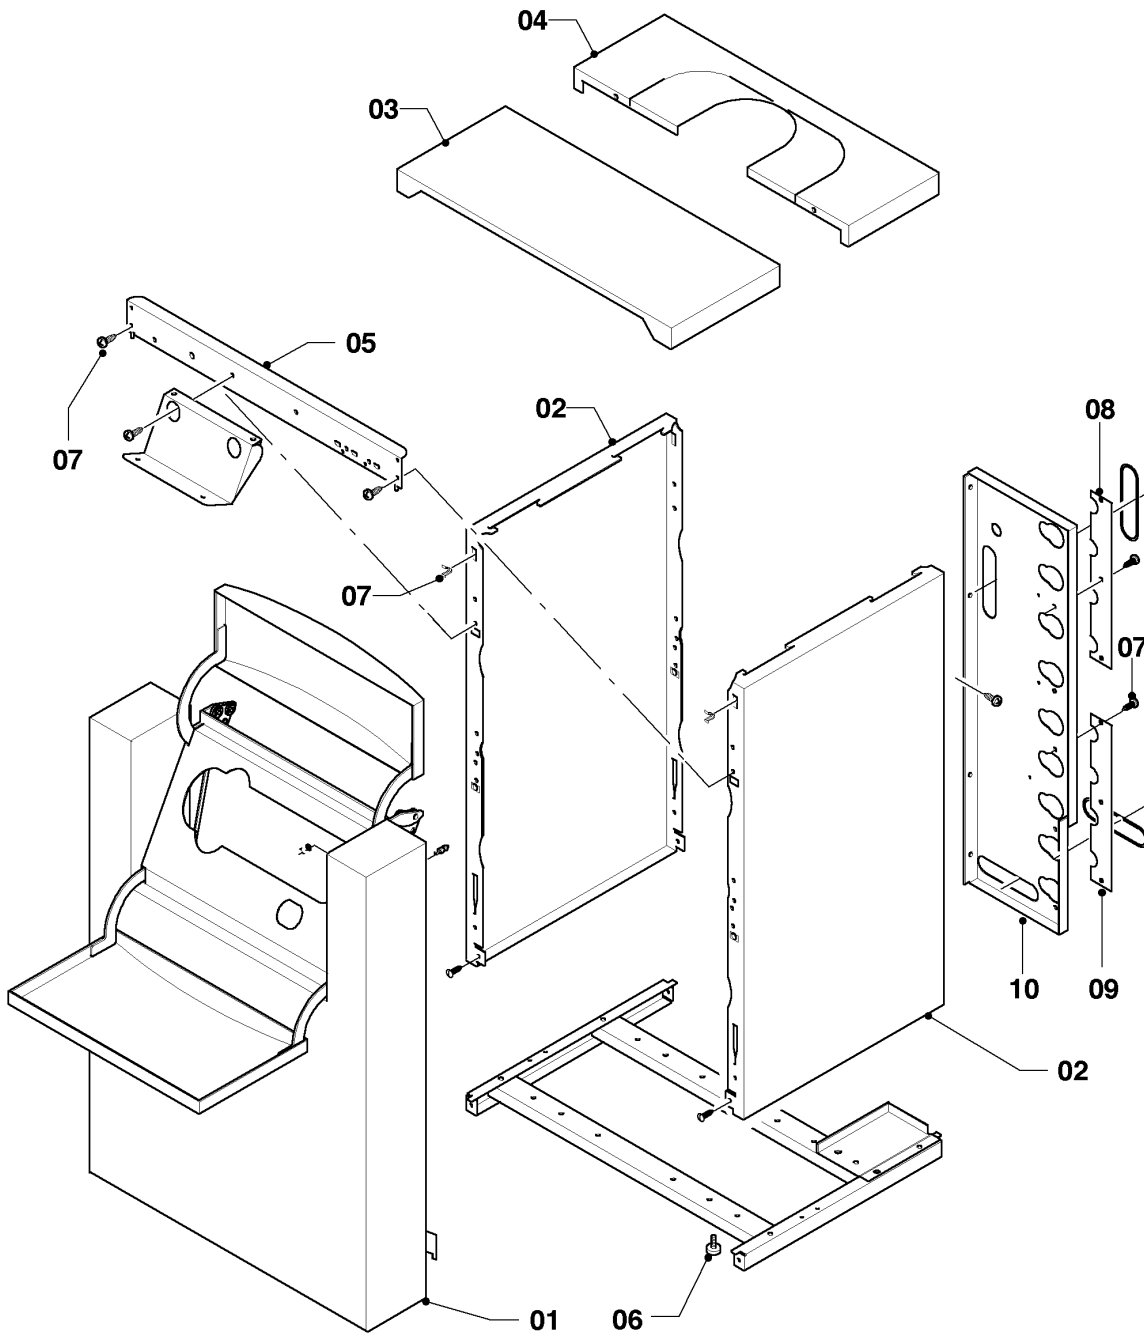

VKS Condensation ecoVIT plus

VKS INT 246

07a - Habillage

03 - 07 - 082

VKS Condensation ecoVIT plus

VKS INT 246

07a - Habillage

Pos.	Référence	Désignation	Remarque
01	0020057549	Façade	
02	207507	Panneau latéral	applicable pour les deux côtés
03	0020057550	Couvercle	
04	0020057551	Couvercle	
05	092286	Élément de support	
06	071931	Pied réglable	
07	219656	Jeu de fixation	avec vis e clips
08	0020057552	Couvercle	
09	0020057553	Couvercle	
10	-	-	pas livrable comme pièce de rechange