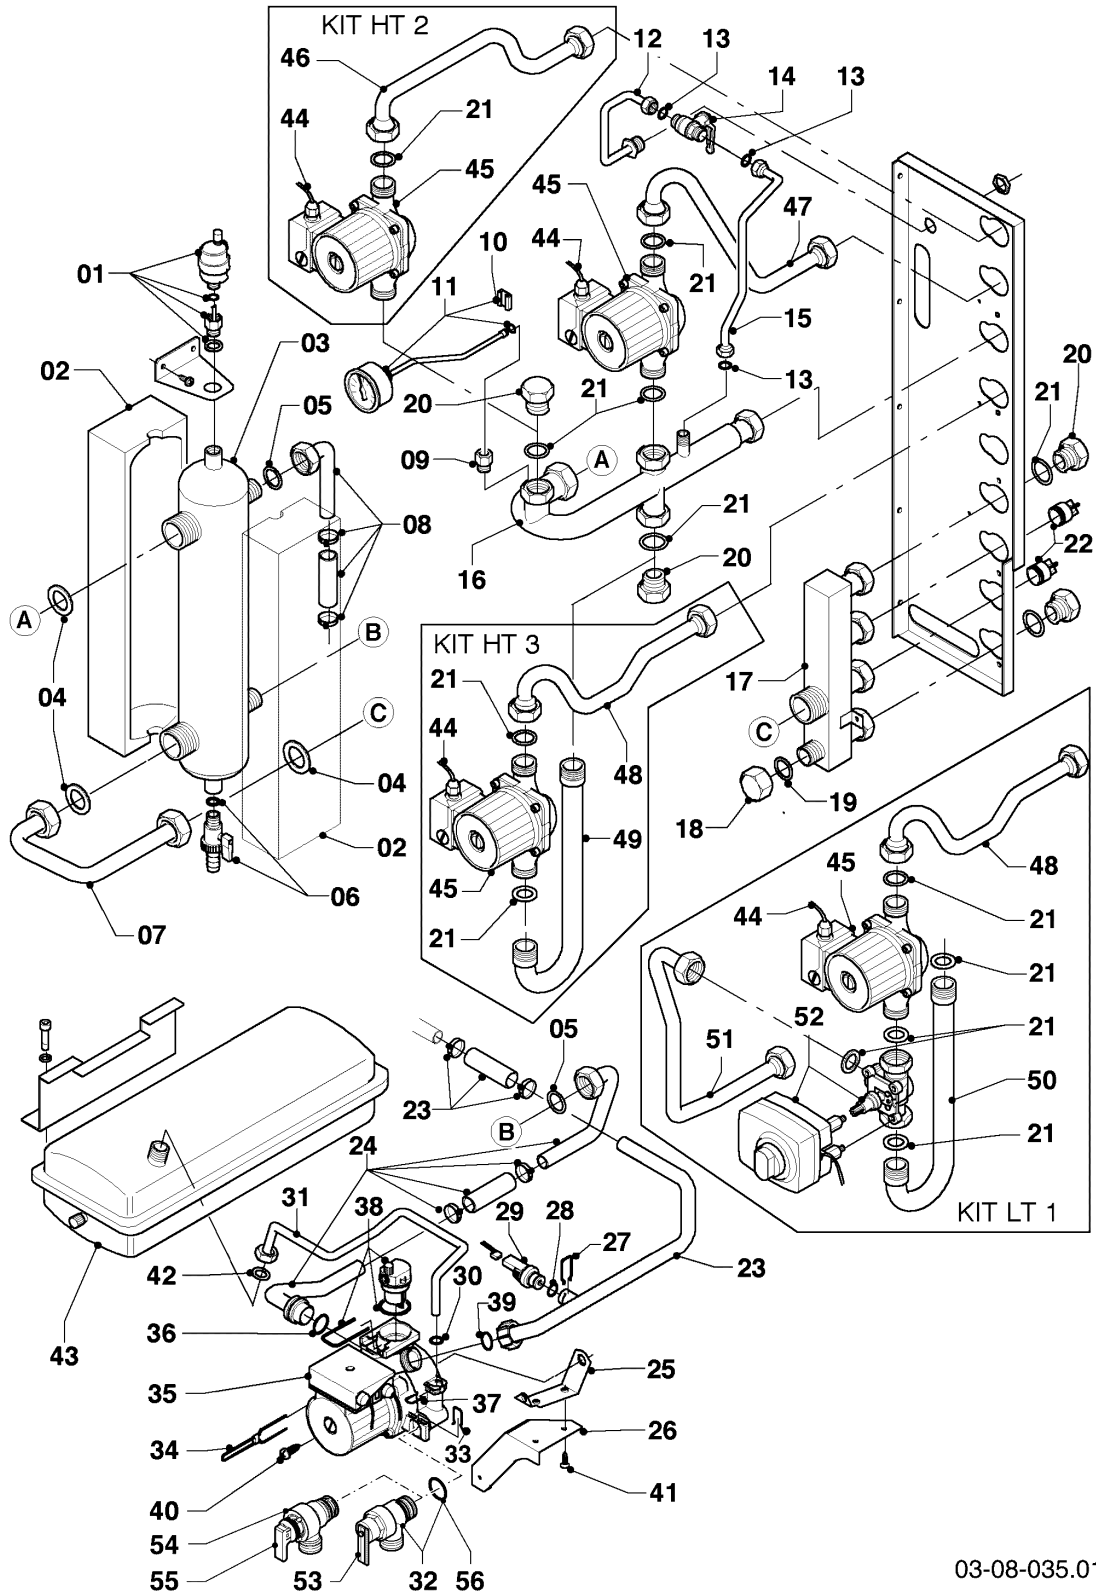

VKS Condensation ecoVIT plus

VKS INT 246

08 - Pièces de raccordement

03-08-035.01

VKS Condensation ecoVIT plus

VKS INT 246

08 - Pièces de raccordement

Pos.	Référence	Désignation	Remarque
01	061707	Purgeur automatique	
02	0020057557	Isolant	
03	0020057558	Séparateur hydraulique	avec pièces 04-05
04	-	-	980195 n'est plus livrable
05	0020057559	Joint (x10)	
06	082260	Soupape de vidange	
07	0020057560	Tube	avec pièce 04
08	0020057546	Tube	VKS INT 246, avec pièce 05
09	147788	Adaptateur	
10	0020107709	Patte support	
11	180982	Manomètre	avec pièce 10
12	0020057561	Tube	avec pièce 13
13	981149	Joint (x10)	
14	0020057562	Robinet	avec pièce 13
15	0020057563	Tube	avec pièce 13
16	0020057581	Tube	avec pièces 04, 13, 21
17	0020057565	Distributeur	avec pièces 04, 19, 21
18	950017	Couvercle	
19	981141	Joint (x10)	
20	0020057566	Bouchon	avec pièce 21
21	0020057559	Joint (x10)	
22	0020038605	Disconnecteur	
23	0020057548	Tube	avec pièce 39
24	0020057567	Tube	avec pièces 05, 36
25	178984	Support	avec pièces 40-41
26	0020057568	Patte support	
27	0020107694	Clip (x5)	
28	178993	Joint torique (x10)	
29	0020059717	Capteur (pression de l'eau)	
30	178993	Joint torique (x10)	
31	0020057570	Tube	avec pièces 30, 42
32	178985	Soupape de sécurité (3 bar)	avec pièces 33, 53, 56
33	178992	Clip (x10)	
34	178981	Clip