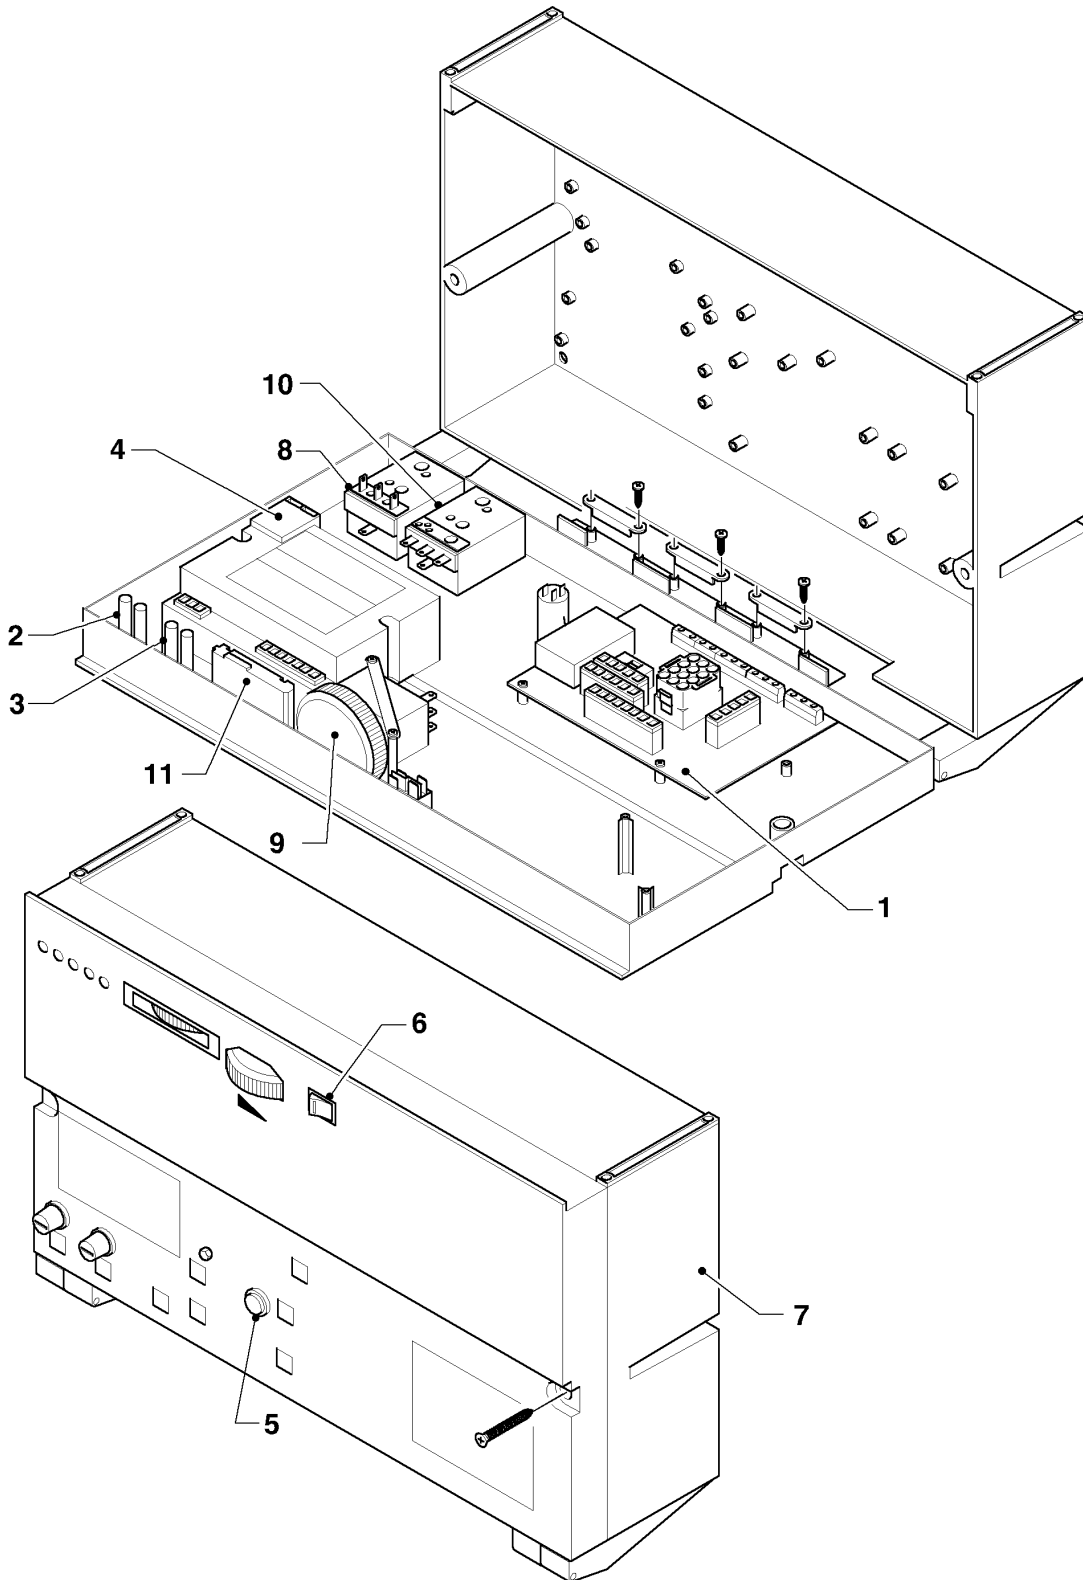

VK-VKS (atmoVIT - turboVIT)

VKS 310-3

12 - Tableau électrique

03 - 12 - 044

VK-VKS (atmoVIT - turboVIT)

VKS 310-3

12 - Tableau électrique

Pos.	Référence	Désignation	Remarque
00	256155	Faisceau de câblage	non représenté
00	025355	Sonde régulateur	non représenté
01	902573	Circuit principal	
02	734743	Lampe avec câble voyant	
03	734744	Lampe avec câble voyant	
04	100575	Circuit d'allumage	
05	257973	Interrupteur	
06	257974	Interrupteur	
07	257748	Tableau de bord	
08	101841	Aquastat sanitaire, 100 C (STB)	
09	101755	Thermostat	
10	254012	Sécurité débordement spot	
11	101567	Aquastat