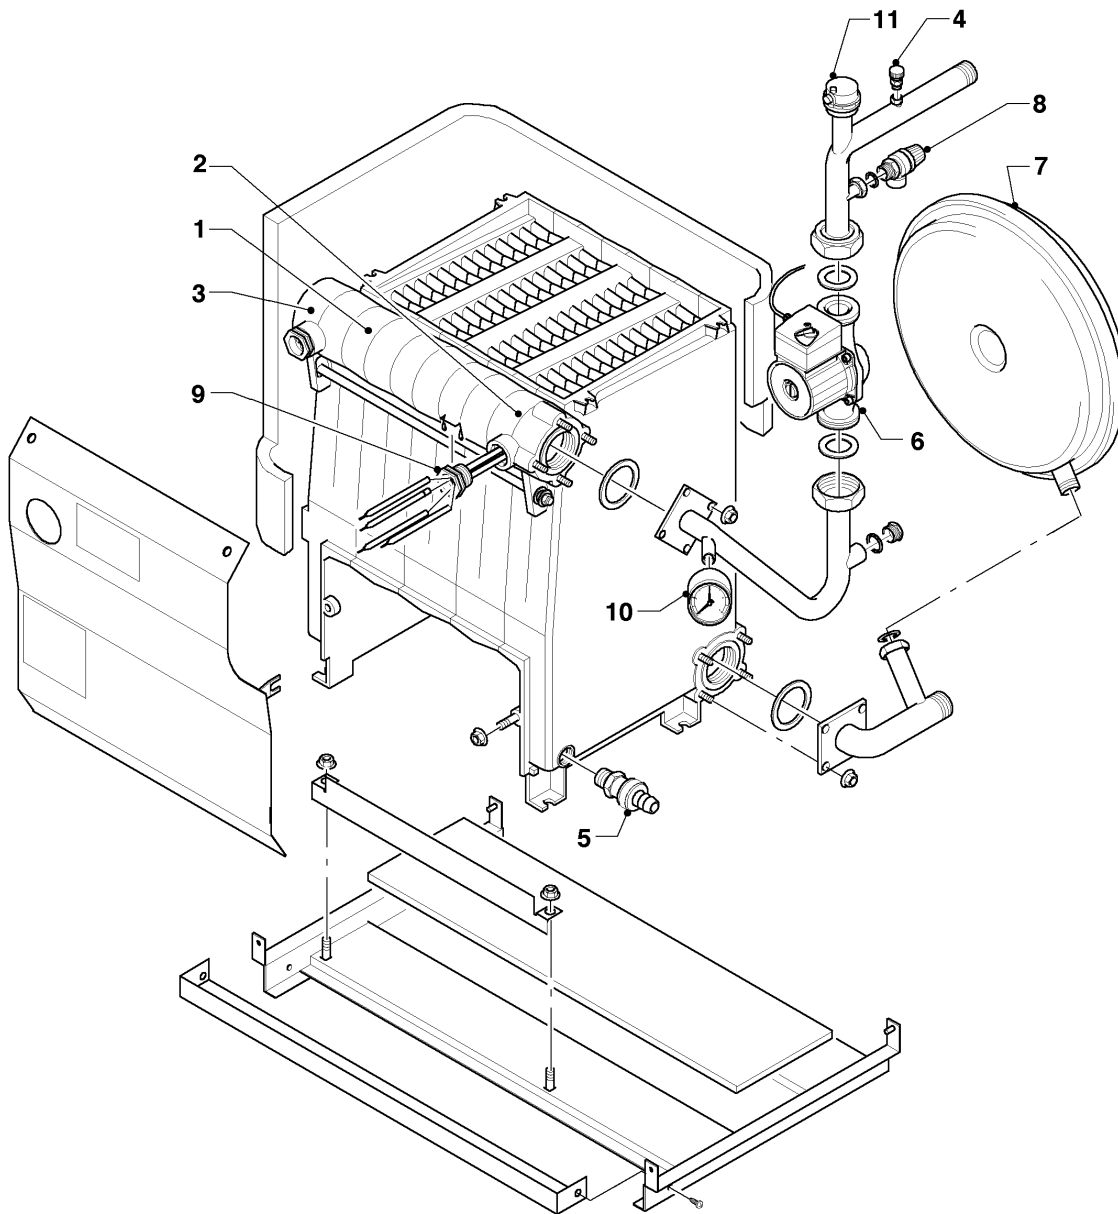

VK-VKS (atmoVIT - turboVIT)

VKS 310-3

06 - Bloc fonte

03 - 06 - 047.01

VK-VKS (atmoVIT - turboVIT)

VKS 310-3

06 - Bloc fonte

Pos.	Référence	Désignation	Remarque
00	-	-	Si vous voulez commander une pièce sans numéro de l'article, veuillez nous adresser un fax en marquant la pièce demandée sur le graphique correspondant de ce catalogue.
00	282236	Bague	non représenté
00	990204	Mastic 120 mm	non représenté
00	990157	Mastic d'étanchéité (1,0 m)	non représenté
01	062490	Elément fonte intermédiaire	
02	062491	Elément fonte terminal droite	
03	062492	Elément fonte terminal gauche	
04	082232	Purgeur manuel	
05	082238	Robinet de vidange	
06	095319	Pompe	
07	181064	Vase d'expansion 10 L	
08	190741	Soupape de sécurité	
09	060635	Doigt de gant	
10	101273	Manomètre	
11	082235	Purgeur manuel