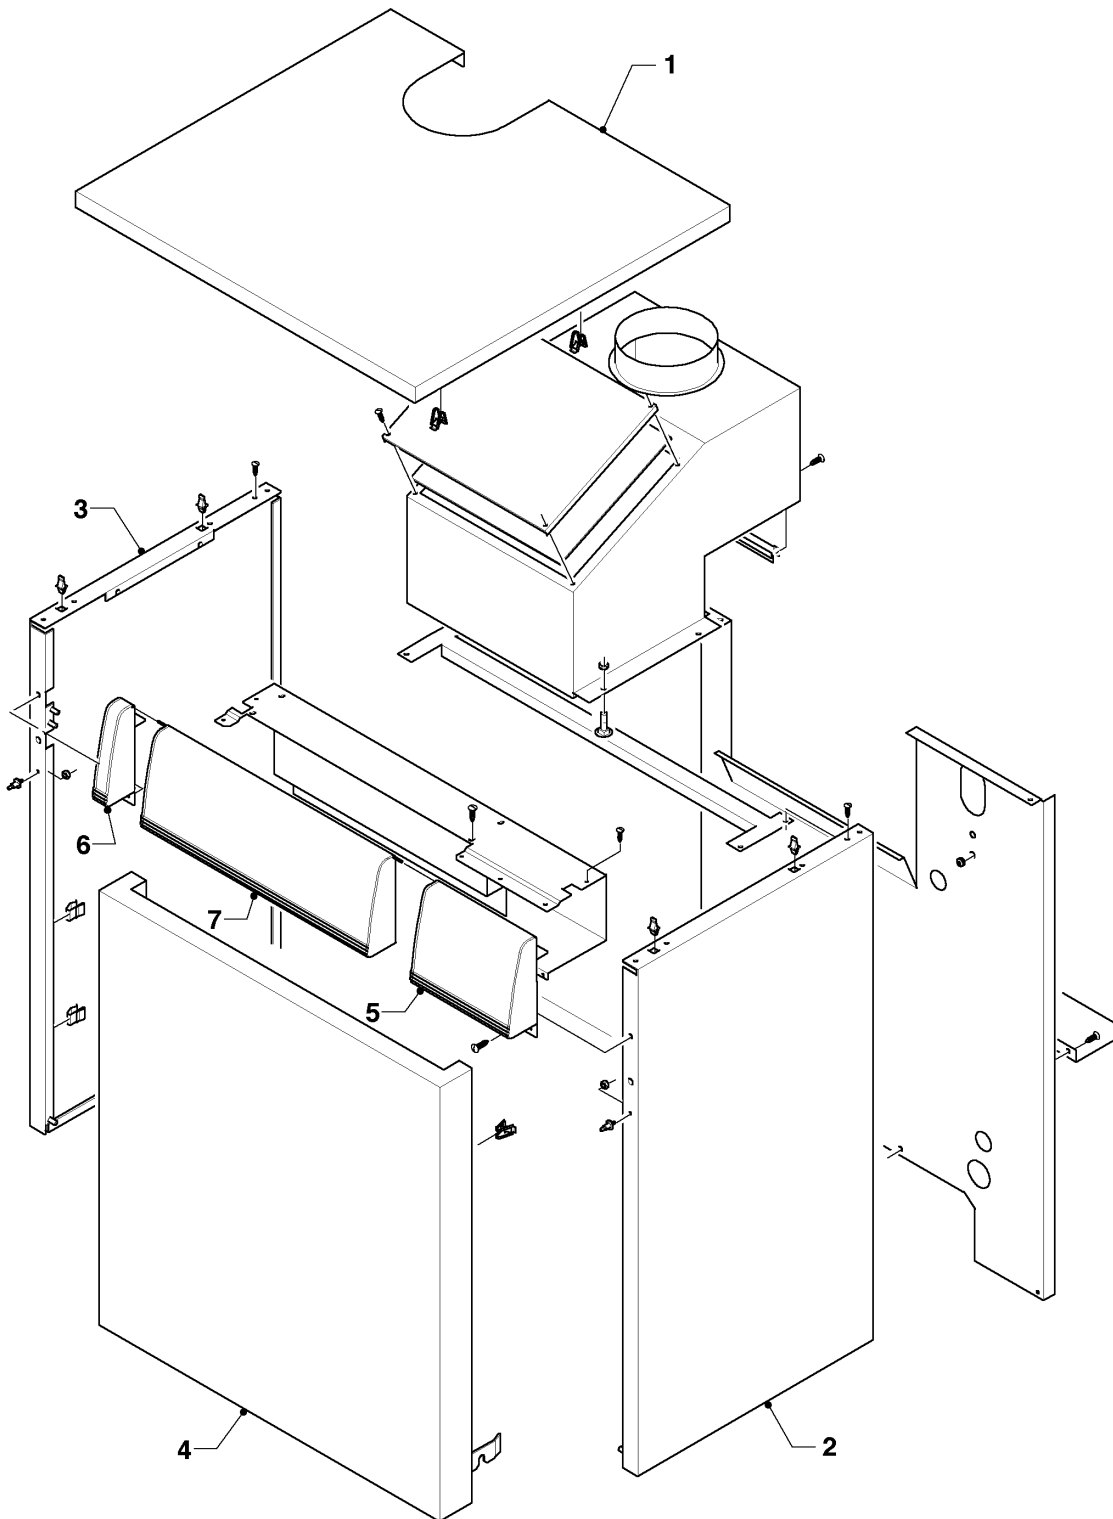

VK-VKS (atmoVIT - turboVIT)

VKS 310-3

07 - Habillage

03 - 07 - 047.01

VK-VKS (atmoVIT - turboVIT)

VKS 310-3

07 - Habillage

Pos.	Référence	Désignation	Remarque
00	-	-	Si vous voulez commander une pièce sans numéro de l'article, veuillez nous adresser un fax en marquant la pièce demandée sur le graphique correspondant de ce catalogue.
00	990157	Mastic d'étanchéité (1,0 m)	non représenté
01	-	-	couvercle (voir pos. éclatée 00)
02	-	-	panneau latéral droite (voir pos. éclatée 00)
03	-	-	panneau latéral gauche (voir pos. éclatée 00)
04	-	-	porte façade (voir pos. éclatée 00)
05	-	-	partie fixe verte (voir pos. éclatée 00)
06	-	-	partie fixe verte gauche (voir pos. éclatée 00)
07	-	-	capot tableau de bord (voir pos. éclatée 00)