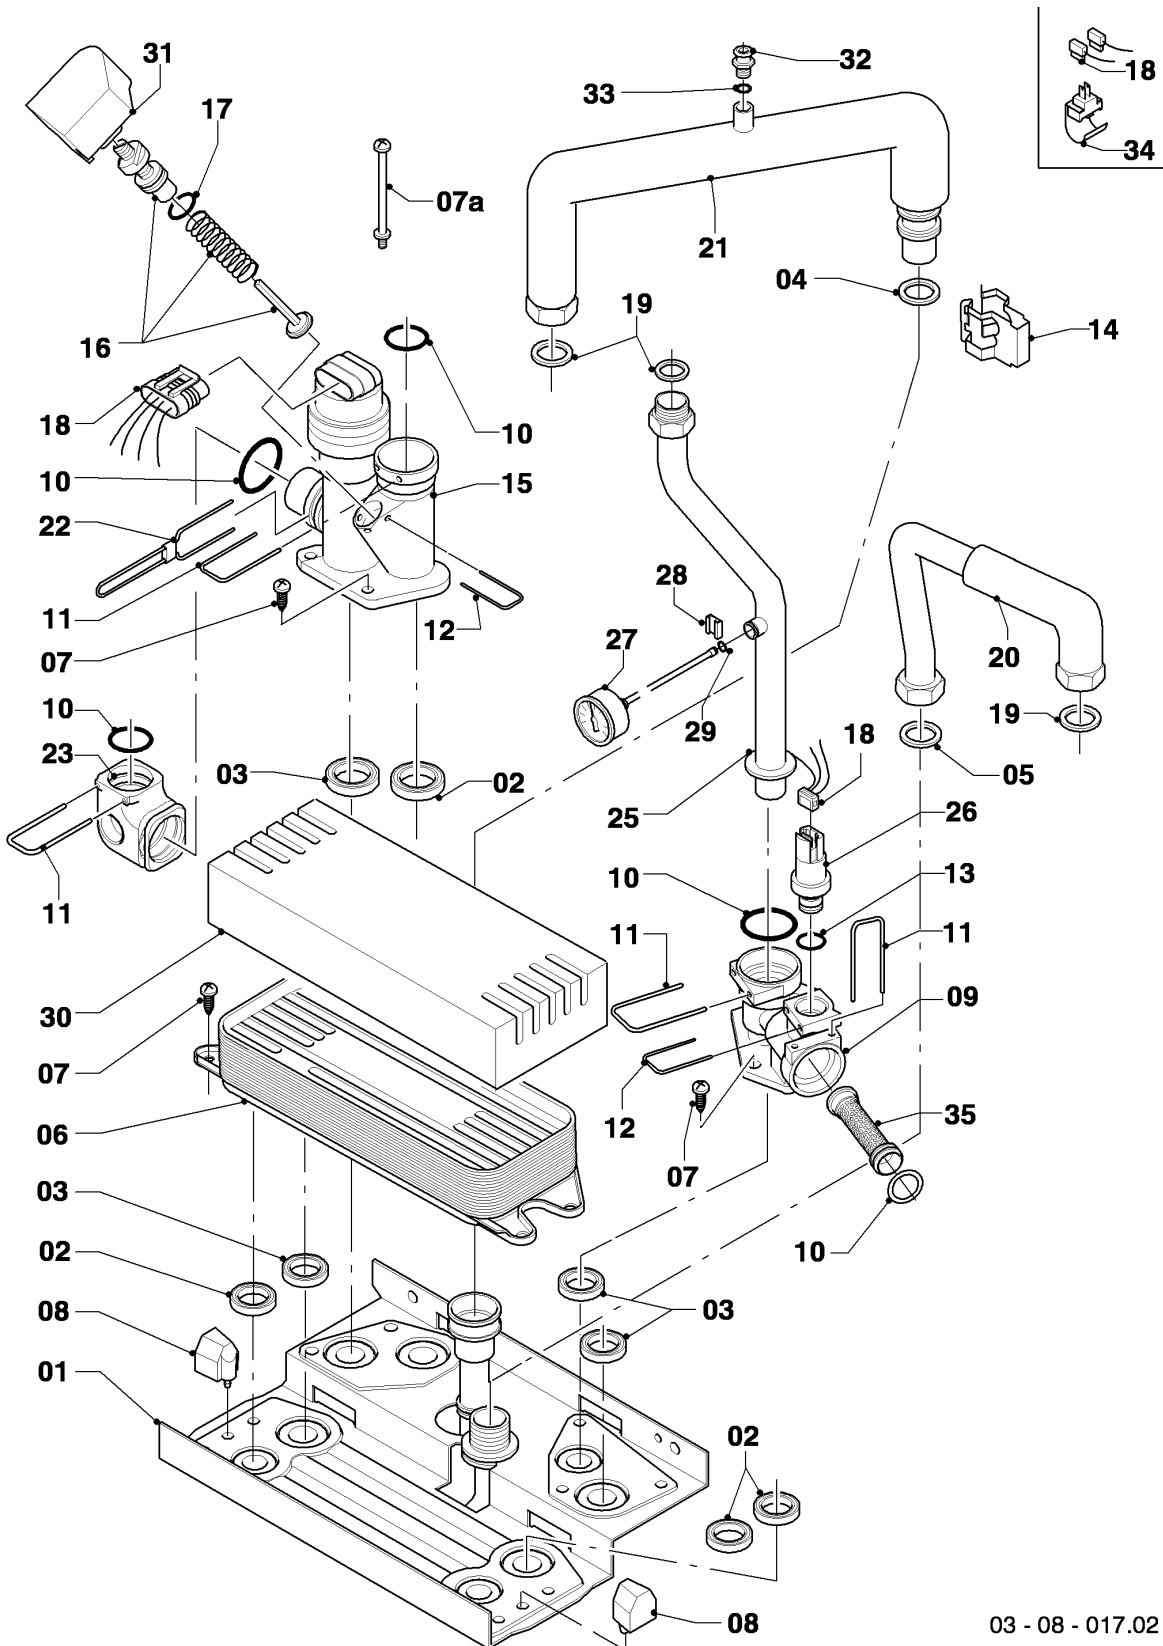

VSC Condensation (ecoCOMPACT)

VSC FR 306/2-C 200

08b - Pièces de raccordement

03 - 08 - 017.02

VSC Condensation (ecoCOMPACT)

VSC FR 306/2-C 200

08b - Pièces de raccordement

Pos.	Référence	Désignation	Remarque
01	178965	Support	avec pièces 02-05, 07, 08, 10, 14, 19
02	178969	Joint (x10)	
03	193535	Joint (x10)	
04	178991	Joint torique (x10)	
05	981142	Joint (x10)	
06	0020038572	Echangeur sanitaire (19 plaques)	avec pièces 02, 07
07	178967	Vis M5x18 mm (x10)	
07a	0020041941	Vis (longue)	
08	193536	Guide (x2)	
09	179031	Raccord, laiton	avec pièces 03, 07, 10-13
10	193537	Joint torique (x10)	
11	178992	Clip (x10)	
12	0020107694	Clip (x5)	
13	178993	Joint torique (x10)	
14	178966	Clip	
15	178978	Vanne 3 voies	avec pièces 02, 03, 07, 10-12, 16, 17
16	178980	By-pass manual	avec pièce 17
17	981165	Joint torique (x10)	
18	0020132671	Faisceau	
19	981140	Joint 3/4 (x10)	
20	0020038601	Douille	avec pièces 05, 19, 34
21	0020038579	Douille	avec pièces 04, 14, 19, 32
22	178981	Clip	
23	0020018754	Pièce de raccordement	avec pièces 10-11
25	0020038580	Douille	avec pièces 10, 11, 19
26	0020059717	Capteur (pression de l'eau)	avec pièces 12, 13
27	180982	Manomètre	avec pièces 28, 29
28	0020107709	Patte support	
29	981155	Joint torique (x10)	
30	0020038565	Isolation (échangeur sanitaire)	
31	179044	Toile de protection	
32	140015	Vis de purge	
33	981166	Joint torique (x10)