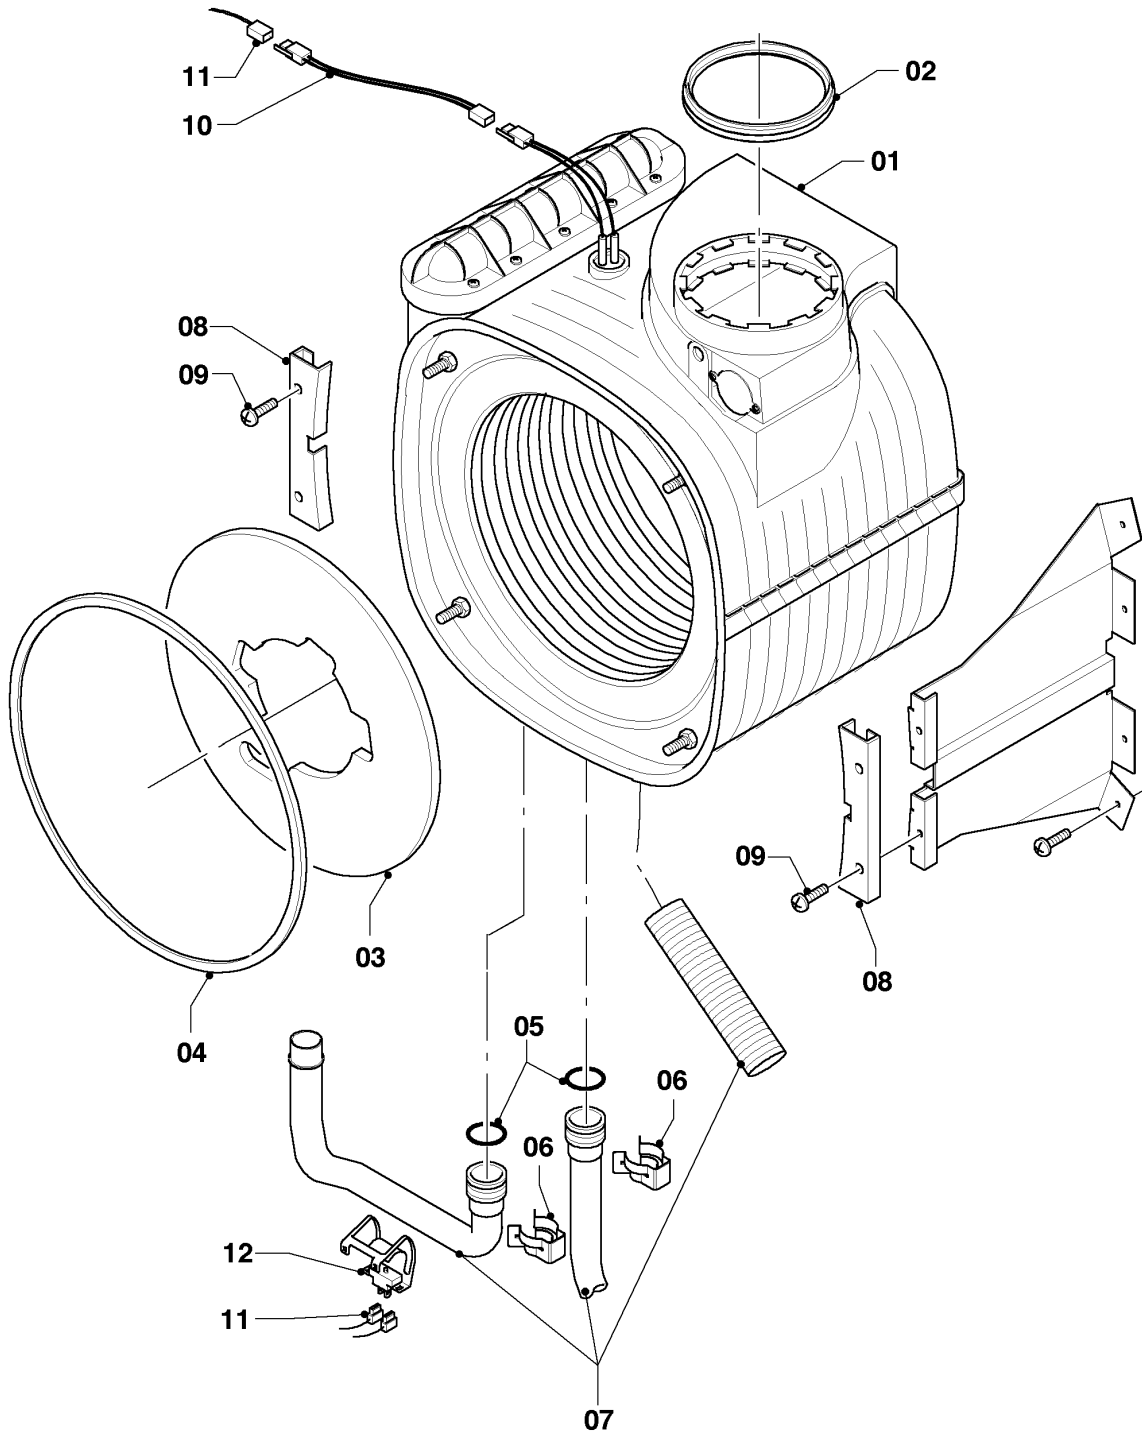

VSC Condensation (ecoCOMPACT)

VSC FR 306/2-C 200

06a - Échangeur de chaleur

03 - 06 - 077

VSC Condensation (ecoCOMPACT)

VSC FR 306/2-C 200

06a - Échangeur de chaleur

Pos.	Référence	Désignation	Remarque
01	0020018183	Echangeur	VSC FR 306/2-C 200, avec pièces 02-06
01	0020093190	Isolant 16 mm	non représenté
02	981227	Joint EPDM (DN 80)	
03	193595	Plaque d'isolation	
04	0020025929	Kit joints brûleur	
05	103415	Joint torique (x10)	
06	103417	Clip (x10)	
07	-	-	voir sous-ensemble 08a Pièces de raccordement
08	180989	Support (x2)	avec pièce 09
09	178968	Vis (x10)	
10	0020052332	Bretelle capteur	
11	0020038589	Faisceau	
12	193592	Sonde CTN