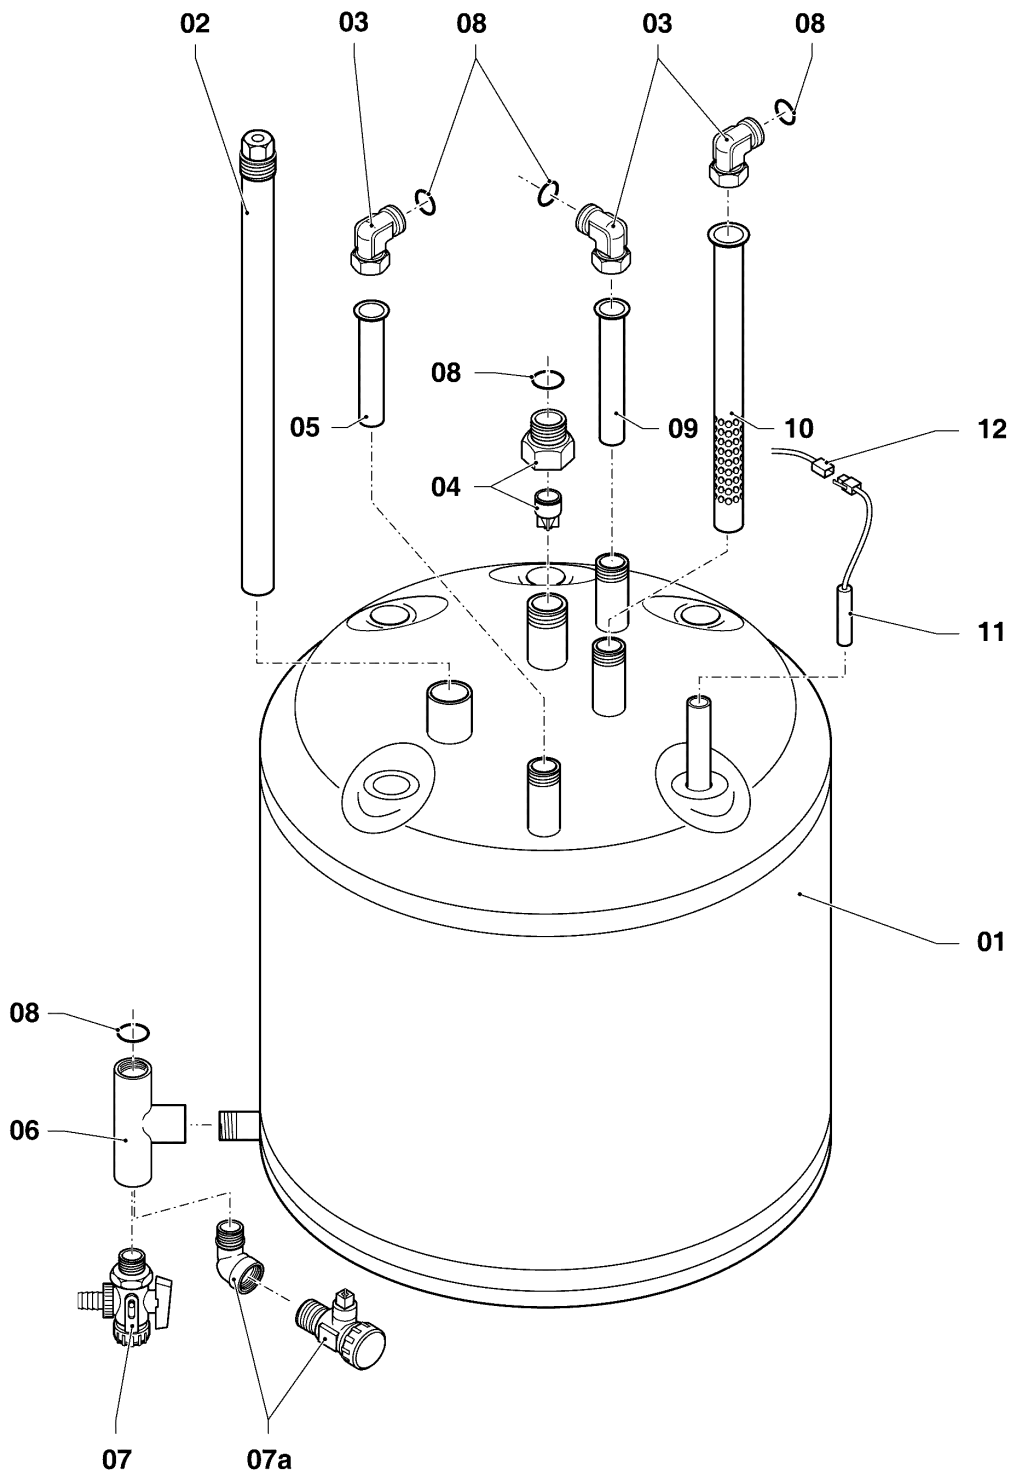

VSC Condensation (ecoCOMPACT)

VSC FR 306/2-C 200

06b - Ballon sanitaire

03-06-078.01

VSC Condensation (ecoCOMPACT)

VSC FR 306/2-C 200

06b - Ballon sanitaire

Pos.	Référence	Désignation	Remarque
01	0020018743	Ballon (100 L)	
02	295821	Anode (G1, L=315)	
03	163205	Equerre (G 3/4 x Rp 3/4)	
04	0020060806	Adaptateur/clapet	
05	094229	Canne eau chaude (L=114 mm, D=18mm)	
06	129257	Raccord T	
07	-	-	voir pos. 07a
07a	193504	Robinet de vidange	
08	981140	Joint 3/4 (x10)	
09	142653	Tube (18x55 mm)	
10	0020038613	Douille	
11	253552	Sonde	
12	0020132671	Faisceau