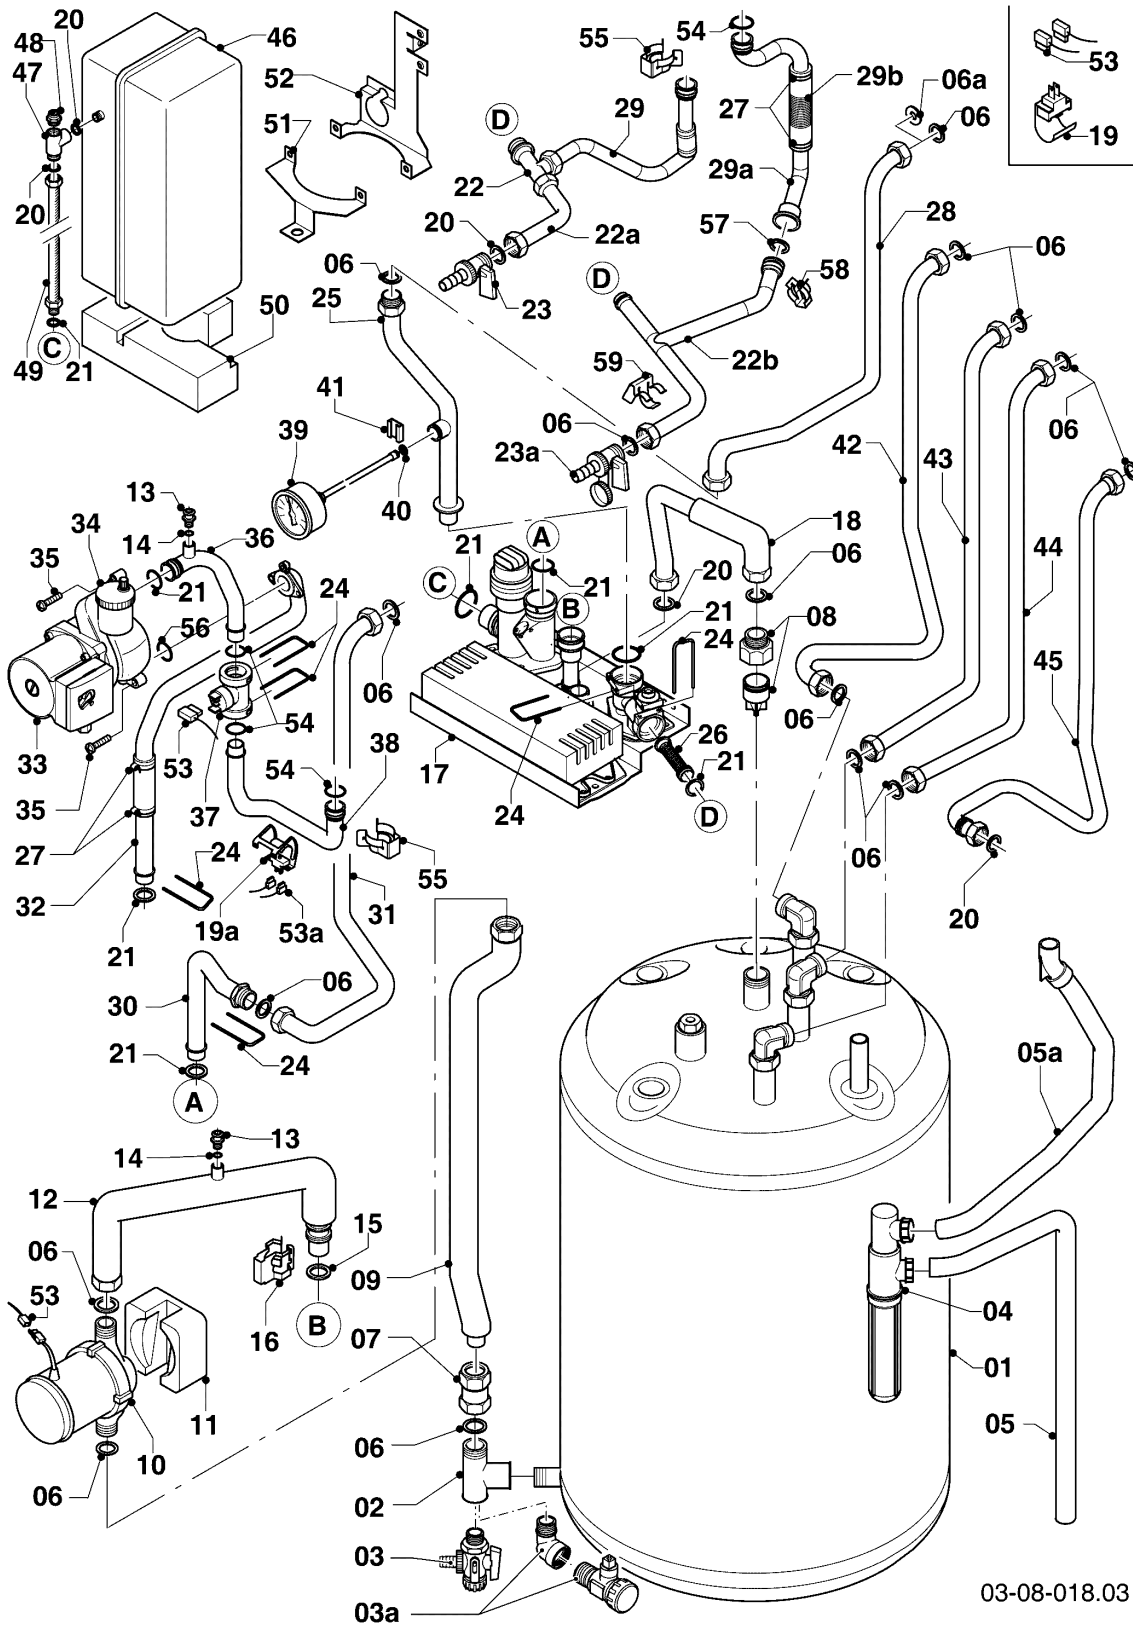

VSC Condensation (ecoCOMPACT)

VSC FR 306/2-C 200

08a - Pièces de raccordement

03-08-018.03

VSC Condensation (ecoCOMPACT)

VSC FR 306/2-C 200

08a - Pièces de raccordement

Pos.	Référence	Désignation	Remarque
01	0020018743	Ballon (100 L)	voir sous-ensemble 06b Ballon sanitaire
02	129257	Raccord T	
03	-	-	voir pos. 03a
03a	193504	Robinet de vidange	
04	0020038571	Siphon	
04	0020078062	Joint plat	non représenté, Siphon Tuyau flexible
04	982488	Joint torique	non représenté, Siphon inférieure
05	095624	Tuyau en plastique	
05a	0020038573	Flexible	
06	981140	Joint 3/4 (x10)	
06a	0020057652	Joint, obturateur	
07	179069	Raccord biconique (G 3/4)	avec pièce 06
08	0020060806	Adaptateur/clapet	
09	0020038563	Douille	avec pièce 06
10	0020038578	Pompe	avec pièce 06
10	0020051986	Support	non représenté
11	0020038564	Isolation (pompe)	
12	0020038579	Douille	avec pièces 06, 13-16
13	140015	Vis de purge	
14	981166	Joint torique (x10)	
15	178991	Joint torique (x10)	
16	178966	Clip	
17	-	-	voir sous-ensemble 08b Pièces de raccordement
18	0020038601	Douille	
19	103429	Sonde CTN	
19a	193592	Sonde CTN	
20	981142	Joint (x10)	
21	193537	Joint torique (x10)	
22	-	-	n'est plus livrable, remplacé par pos. 22b/29a
22a	-	-	n'est plus livrable, remplacé par pos. 22b/29a
22b	0020065826	Tube 30 kW (kit)	VSC FR 306/2-C 200, avec pièces 06, 23a, 27, 29a/b, 54, 55, 57-59
23	179072	Robinet de vidange	ancienne version (avec pièce 20)
23a	0020065827	Valve (G 3/4)	nouvelle version (avec pièce 06)