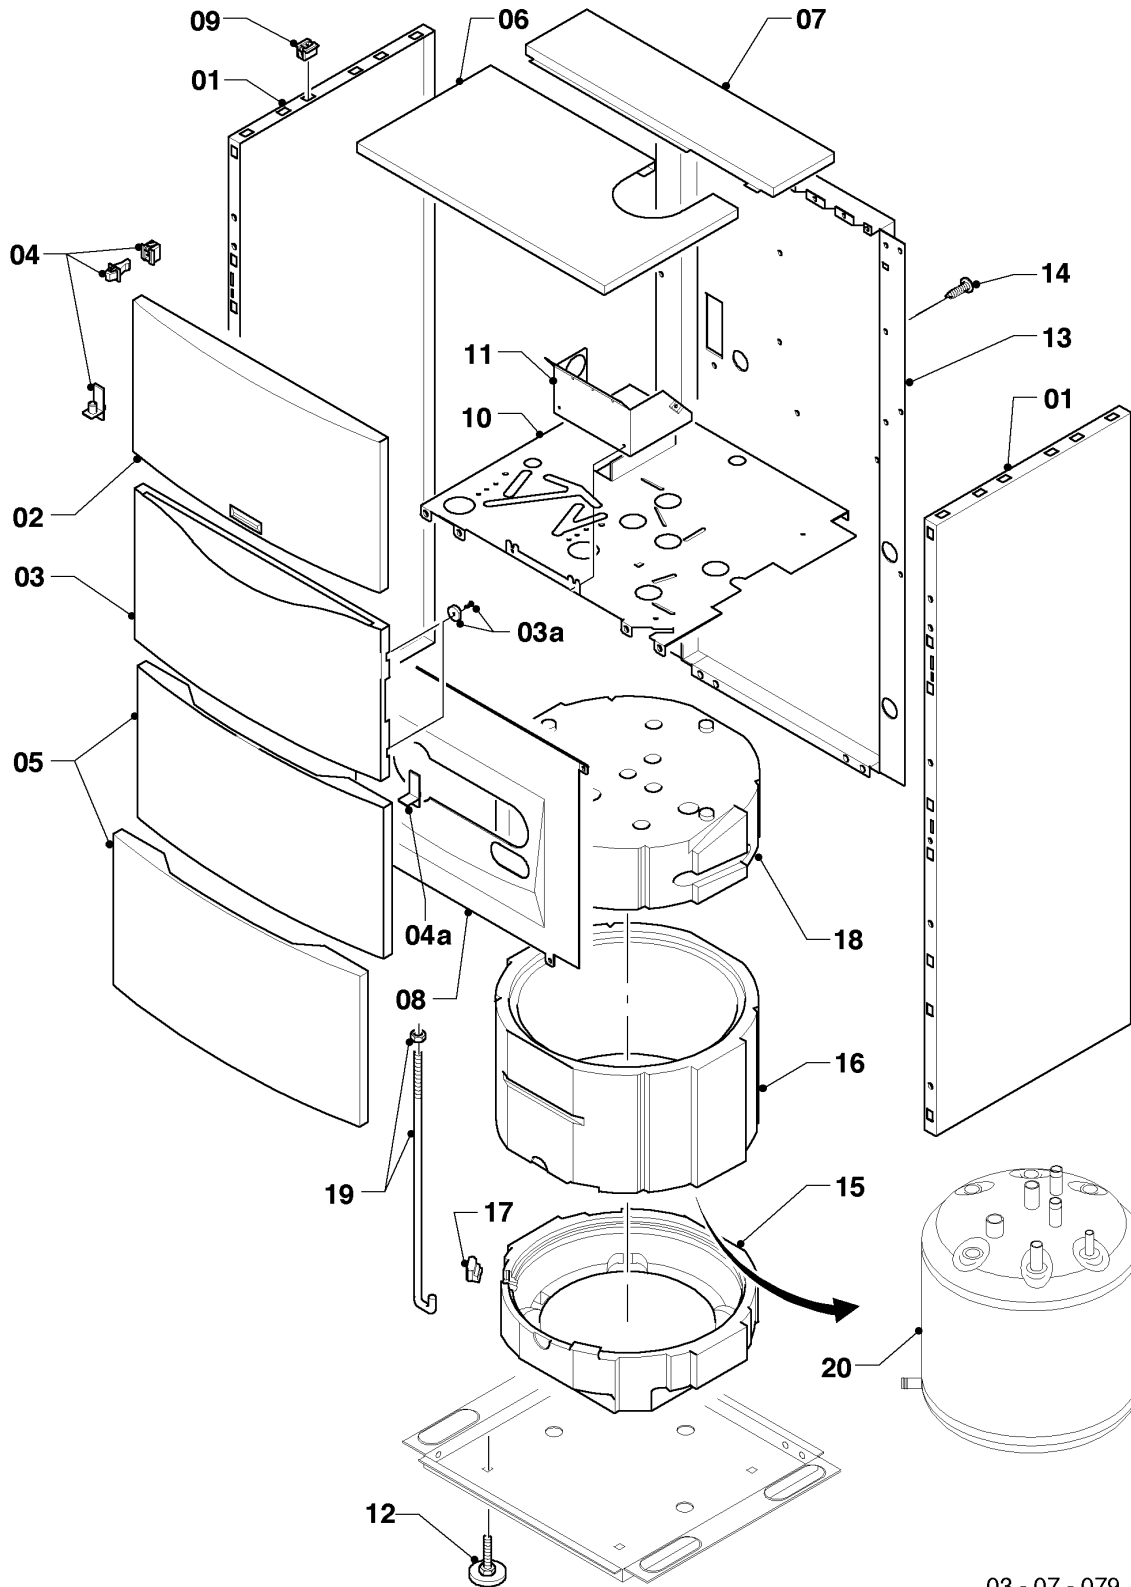

VSC Condensation (ecoCOMPACT)

VSC FR 306/2-C 200

07a - Habillage

03 - 07 - 079

VSC Condensation (ecoCOMPACT)

VSC FR 306/2-C 200

07a - Habillage

Pos.	Référence	Désignation	Remarque
00	0020038592	Support	non représenté
01	0020038595	Panneau latéral	avec pièces 04, 04a, 09
02	078931	Couvercle (façade)	
03	111912	Couvercle	avec pièces 03a, 04a
03a	111920	Aimants de porte (x2)	
04	091364	Pieces de fixation	avec pièce 09
04a	111913	Charnière de porte	
05	078930	Couvercle (façade)	
06	0020038594	Couvercle	
07	0020038593	Couvercle	
08	0020018747	Panneau protection	
09	091629	Jeu de fixation revêtement, kit de 10	
10	0020038560	Tôle intérieure	
11	0020038586	Support	
12	459886	Pied réglable	
13	0020038561	Paroi arrière	
14	0020107695	Vis (x10)	
15	0020038600	Isolation, dessous	
16	0020038597	Isolation, centrale	
17	0020038596	Isolation	
18	0020038559	Isolation, dessus	
19	060304	Barre de fixation, kit de 2	
20	0020018743	Ballon (100 L)	voir sous-ensemble 06b Ballon sanitaire