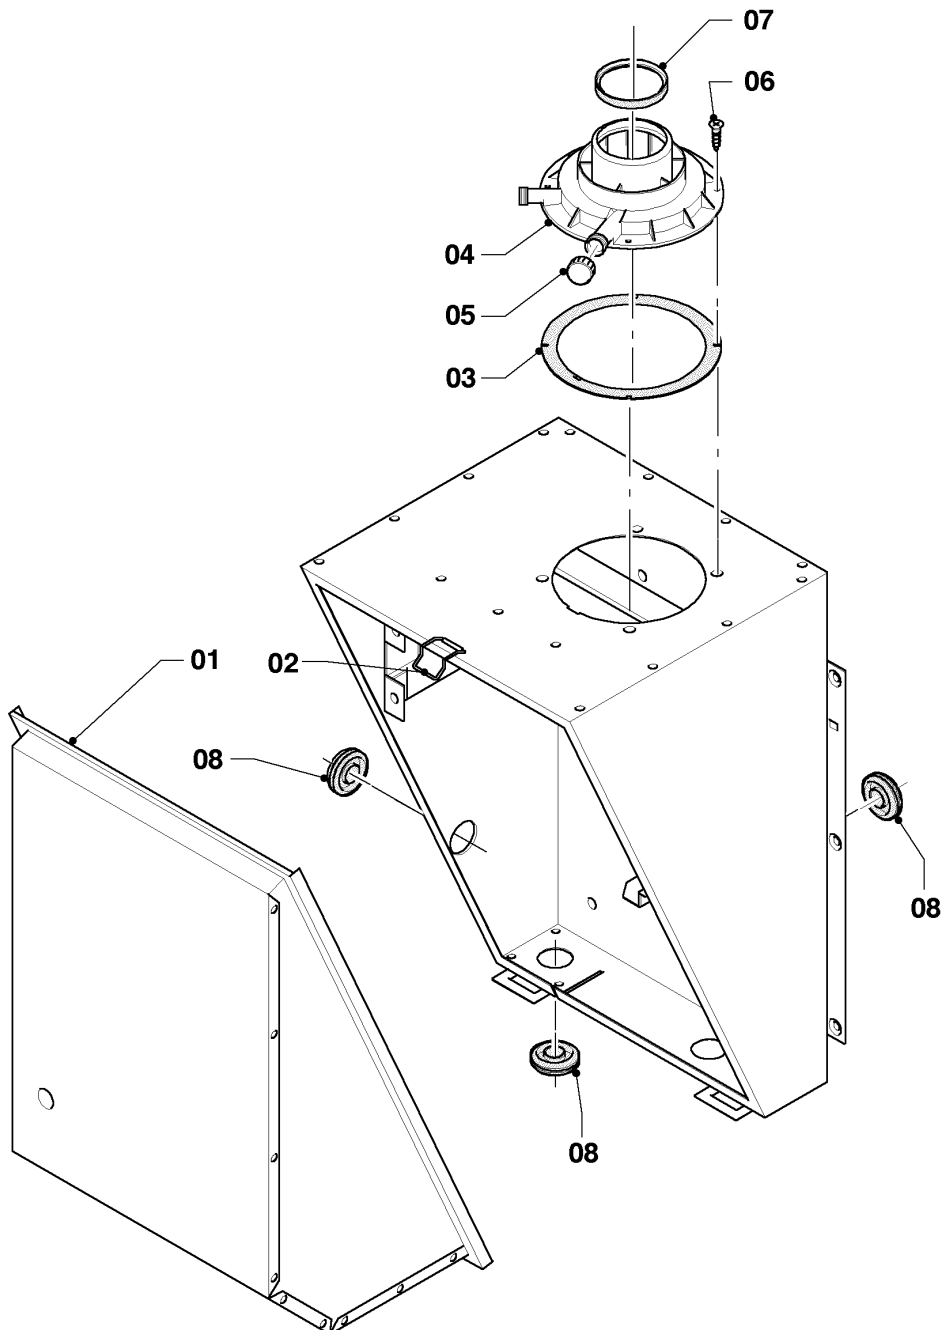

VSC Condensation (ecoCOMPACT)

VSC FR 306/2-C 200

07b - Chambre de combustion

03 - 07 - 081

VSC Condensation (ecoCOMPACT)

VSC FR 306/2-C 200

07b - Chambre de combustion

Pos.	Référence	Désignation	Remarque
00	0020038592	Support	non représenté
01	0020038591	Couvercle	
02	0020029605	Clip (x10)	
03	981232	Joint	
04	180932	Adaptateur	avec pièces 05-07
05	147392	Vis de fermeture (x5)	
06	500046	Vis	
07	981233	Joint à lèvre EPDM (DN 60)	
08	980765	Joint, rouge