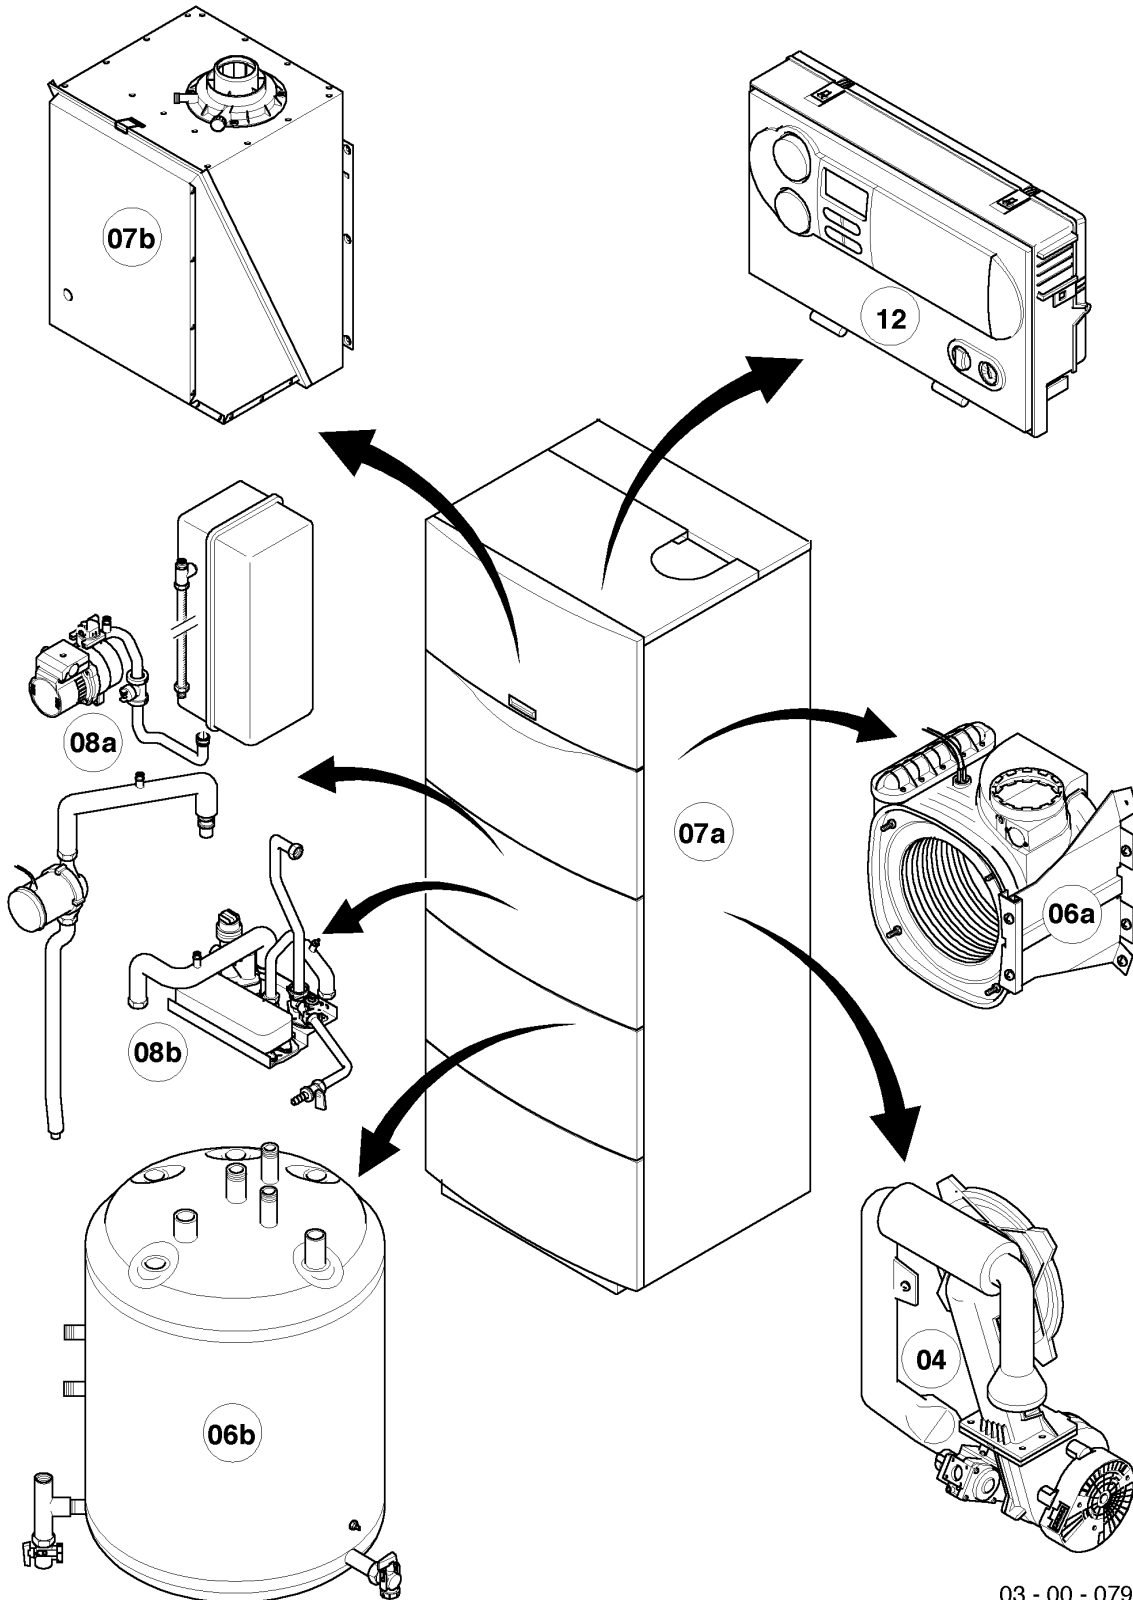

VSC Condensation (ecoCOMPACT)

VSC FR 306/2-C 200

Vue d'ensemble

03 - 00 - 079

VSC Condensation (ecoCOMPACT)

VSC FR 306/2-C 200

Vue d'ensemble

Pos.	Groupe
04	Brûleur
06a	Échangeur de chaleur
06b	Ballon sanitaire
07a	Habillage
07b	Chambre de combustion
08a	Pièces de raccordement
08b	Pièces de raccordement
12	Tableau électrique