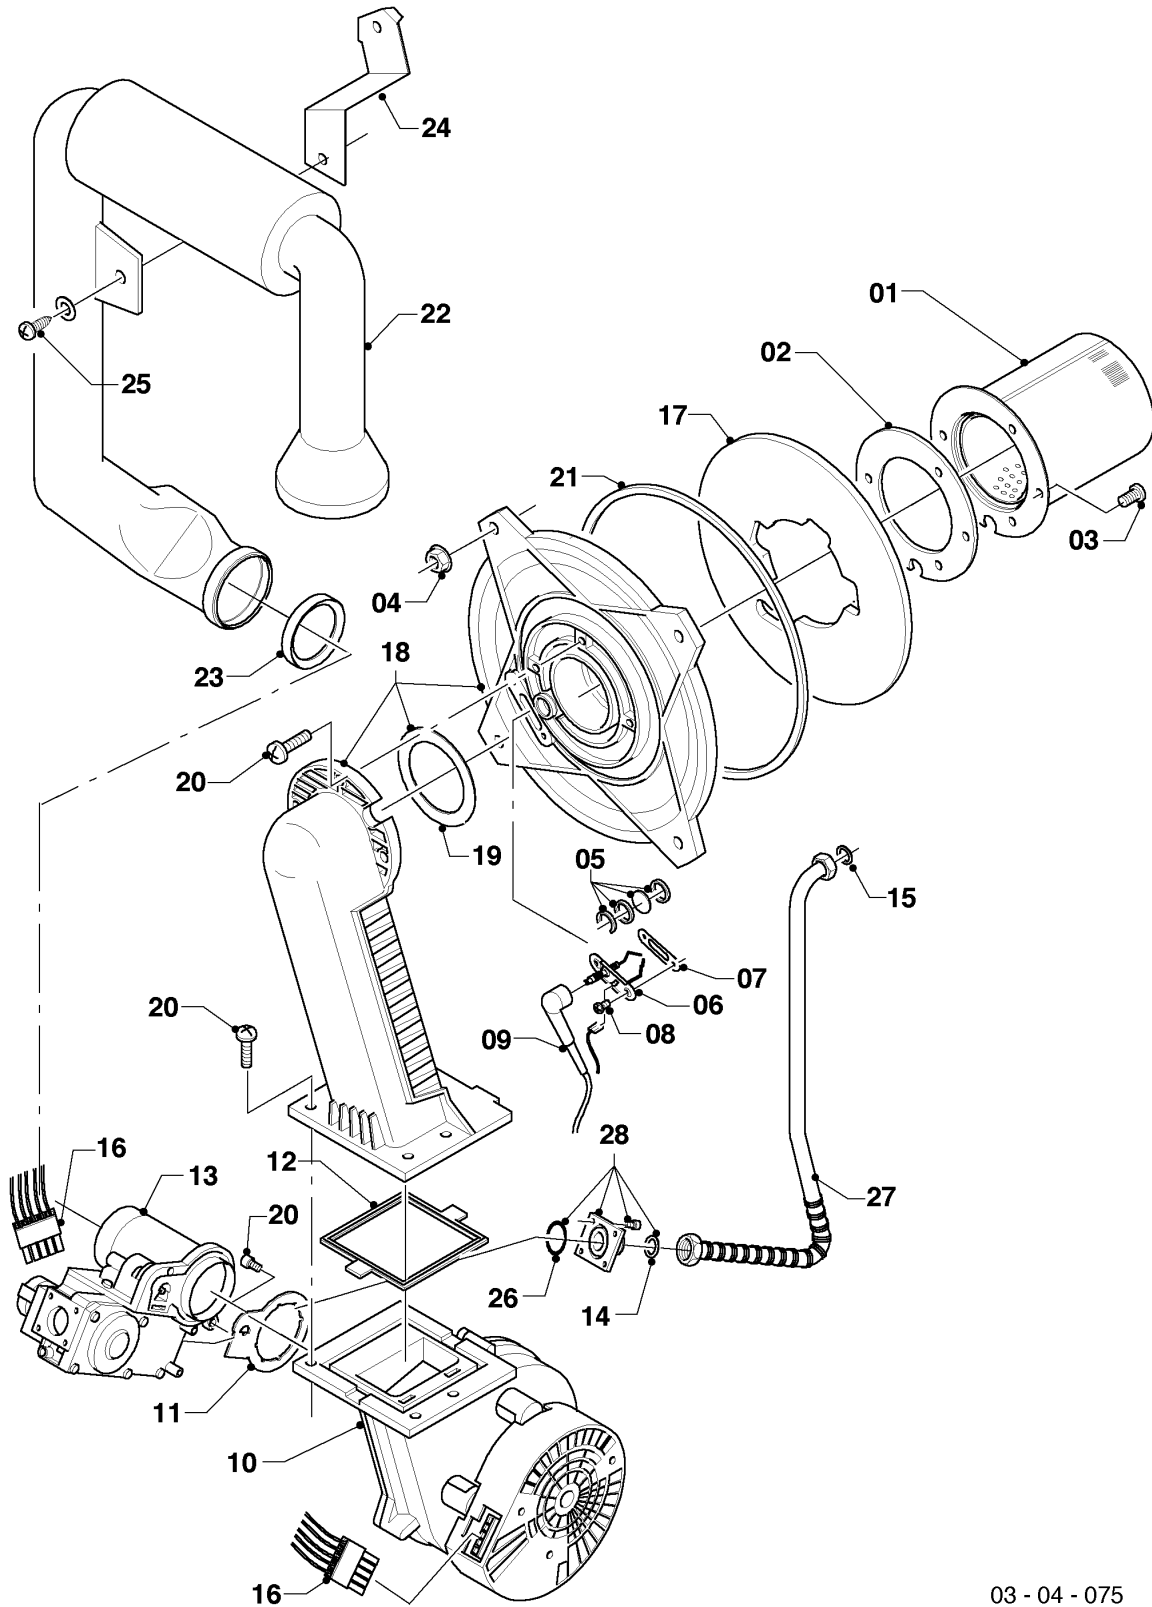

VSC Condensation (ecoCOMPACT)

VSC FR 306/2-C 200

04 - Brûleur

03 - 04 - 075

VSC Condensation (ecoCOMPACT)

VSC FR 306/2-C 200

04 - Brûleur

Pos.	Référence	Désignation	Remarque
00	0020046466	Set de transformation (B)	non représenté
00	0020046467	Set de transformation (H)	non représenté
00	0020056258	Set de transformation (H)	non représenté
01	050430	Brûleur	VSC FR 306/2-C 200, avec pièces 02-03
02	981103	Joint brûleur	
03	105900	Vis (x10)	
04	0020026537	Ecrou M6 (x5)	
05	161245	Hublot	
06	090709	Electrode d'allumage	avec pièces 07, 08
07	981330	Joint bougie	
08	118883	Vis	
09	0020038588	Câble d'allumage	
09	0020075412	Connecteur électrique	non représenté
10	193593	Ventilateur	avec pièces 11-12
11	981104	Joint	
12	193594	Joint	
13	053500	Vanne	VSC FR 306/2-C 200, avec pièces 11, 14, 26
14	981142	Joint (x10)	
15	981140	Joint 3/4 (x10)	
16	0020038589	Faisceau	
17	193595	Plaque d'isolation	avec pièces 02-03
18	0020010867	Bride, avec coude	avec pièces 02-05, 07-08, 12, 14, 17-21
19	0020107727	Joint plat	
20	193597	Vis (x10)	
21	0020025929	Kit joints brûleur	
22	103404	Tube d'amenée d'air frais	VSC FR 306/2-C 200, avec pièce 23
23	981111	Joint	
24	103405	Support	
25	235756	Vis à tôle (ST 4,8x19)	
26	982319	Joint torique	
27	0020038607	Raccord gaz	VSC FR 306/2-C 200, avec pièces 14-15
28	0020010868	Adaptateur	avec pièce 26