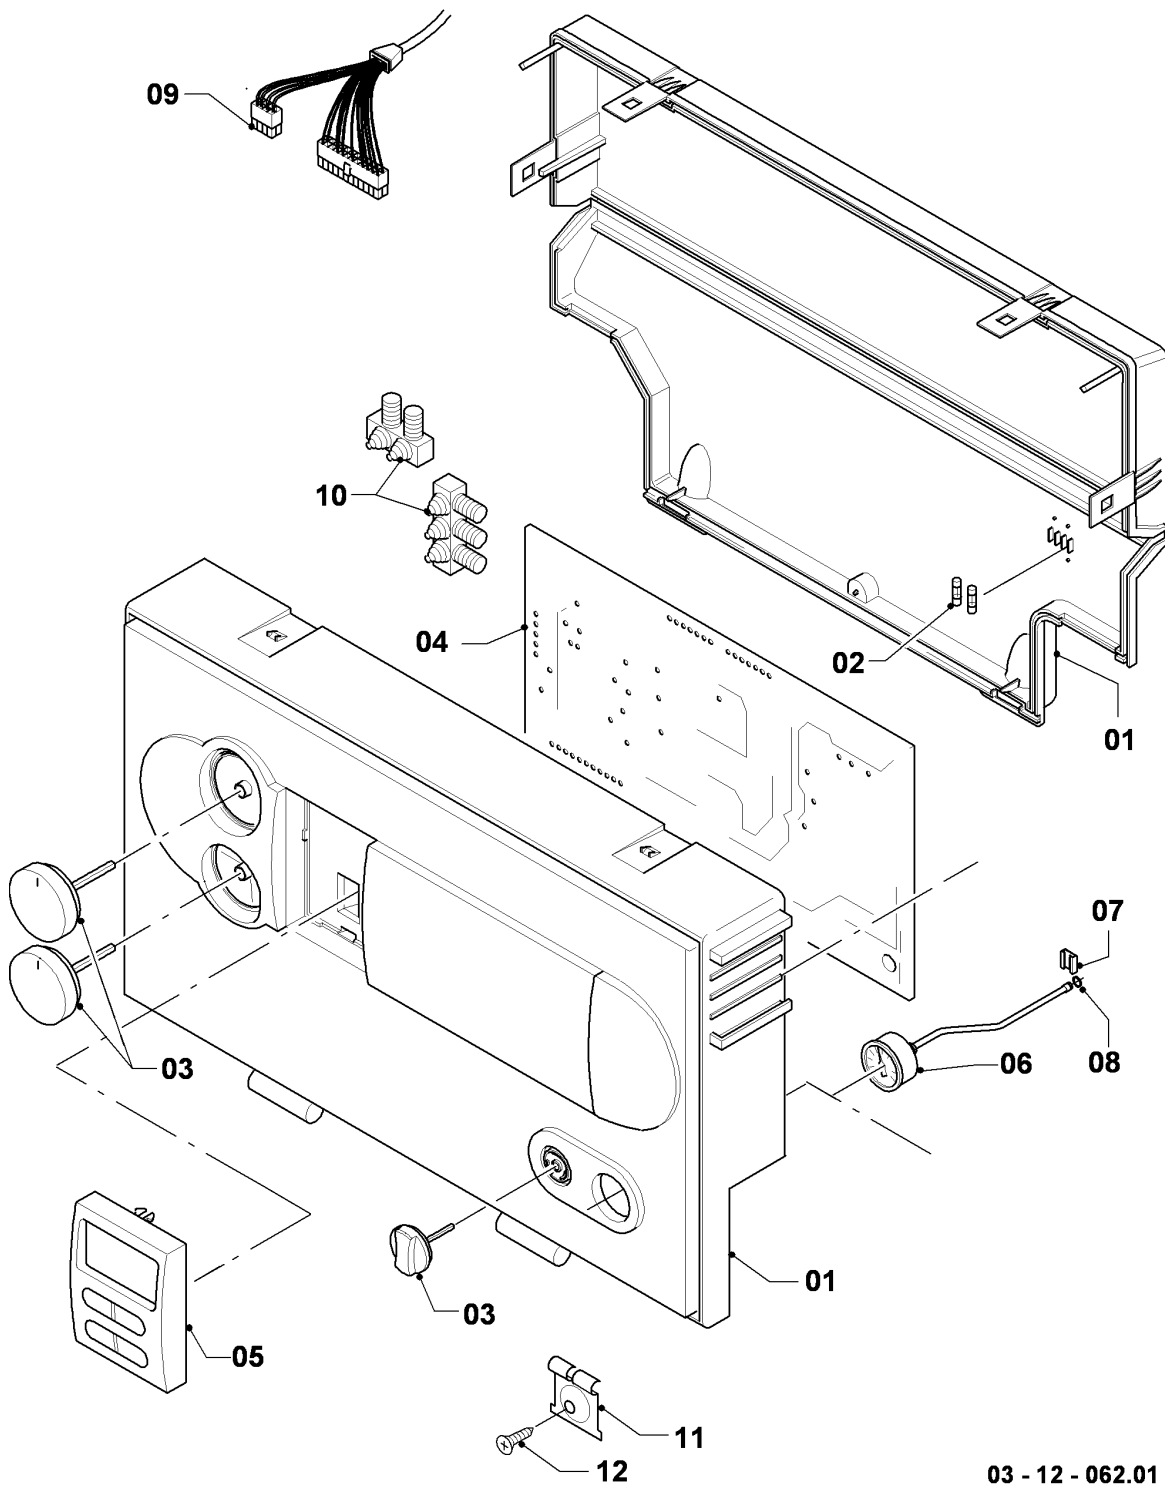

VSC Condensation (ecoCOMPACT)

VSC FR 306/2-C 200

12 - Tableau électrique

03 - 12 - 062.01

VSC Condensation (ecoCOMPACT)

VSC FR 306/2-C 200

12 - Tableau électrique

Pos.	Référence	Désignation	Remarque
01	193582	Boîtier	avec pièces 02-03
02	0020067507	Fusible 2,0 A T2H (x10)	2,0 AT
03	0020048969	Boutons gris, kit de 3	
04	0020105608	Circuit imprimé	avec pièce 02
05	0020056561	Afficheur, gris	
06	180982	Manomètre	avec pièces 07-08
07	0020107709	Patte support	
08	981155	Joint torique (x10)	
09	0020038589	Faisceau	
09	0020132671	Faisceau	non représenté
10	078533	Serre-câble	
11	0020020025	Support (x2)	avec pièce 12
12	0020107695	Vis (x10)