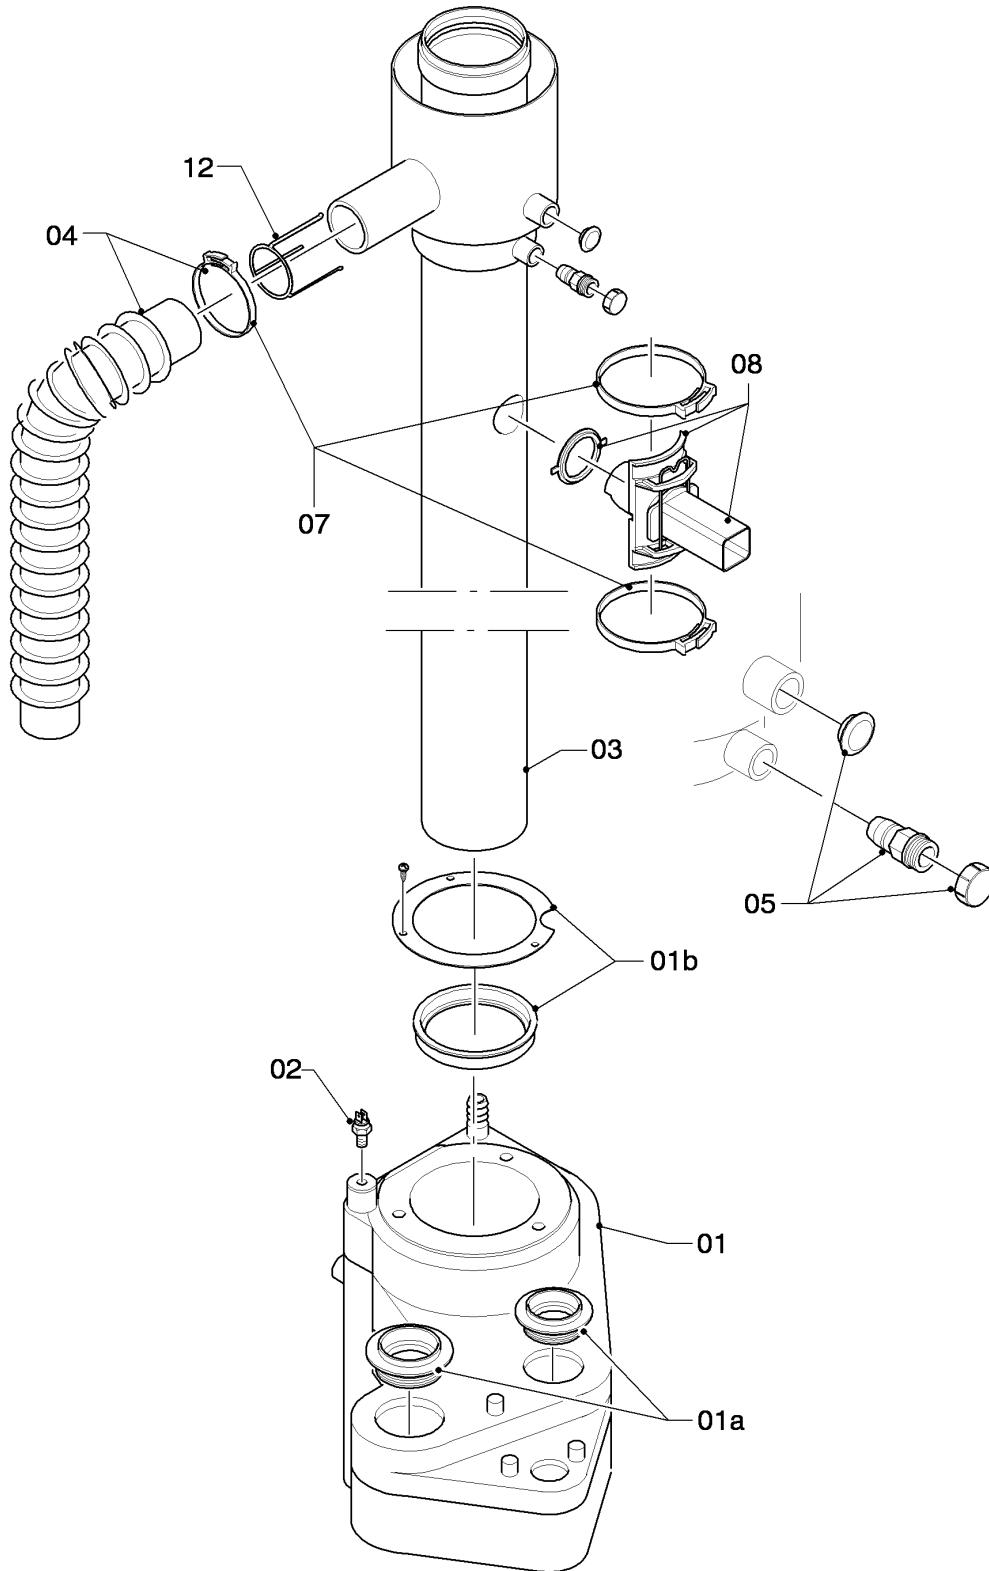

VKK Condensation ecoVIT exclusiv

VKK 476/2

07b - Ventouse

03 - 07 - 071.03

VKK Condensation ecoVIT exclusiv

VKK 476/2

07b - Ventouse

Pos.	Référence	Désignation	Remarque
01	076532	Collecteur gaz brûlés	VKK 476/2, avec pièces 01a-b
01a	0020025149	Sachet de joints	
01b	0020025150	Sachet de joints	
02	-	-	ne concerne pas ces appareils
03	193551	Tube d'évacuation	
04	145851	Tube d'amenée d'air frais	VKK 476/2
05	079312	Sac d'accessoires	
07	193553	Etrier	
08	0020030973	Jeu de sondes (CO, céramique)