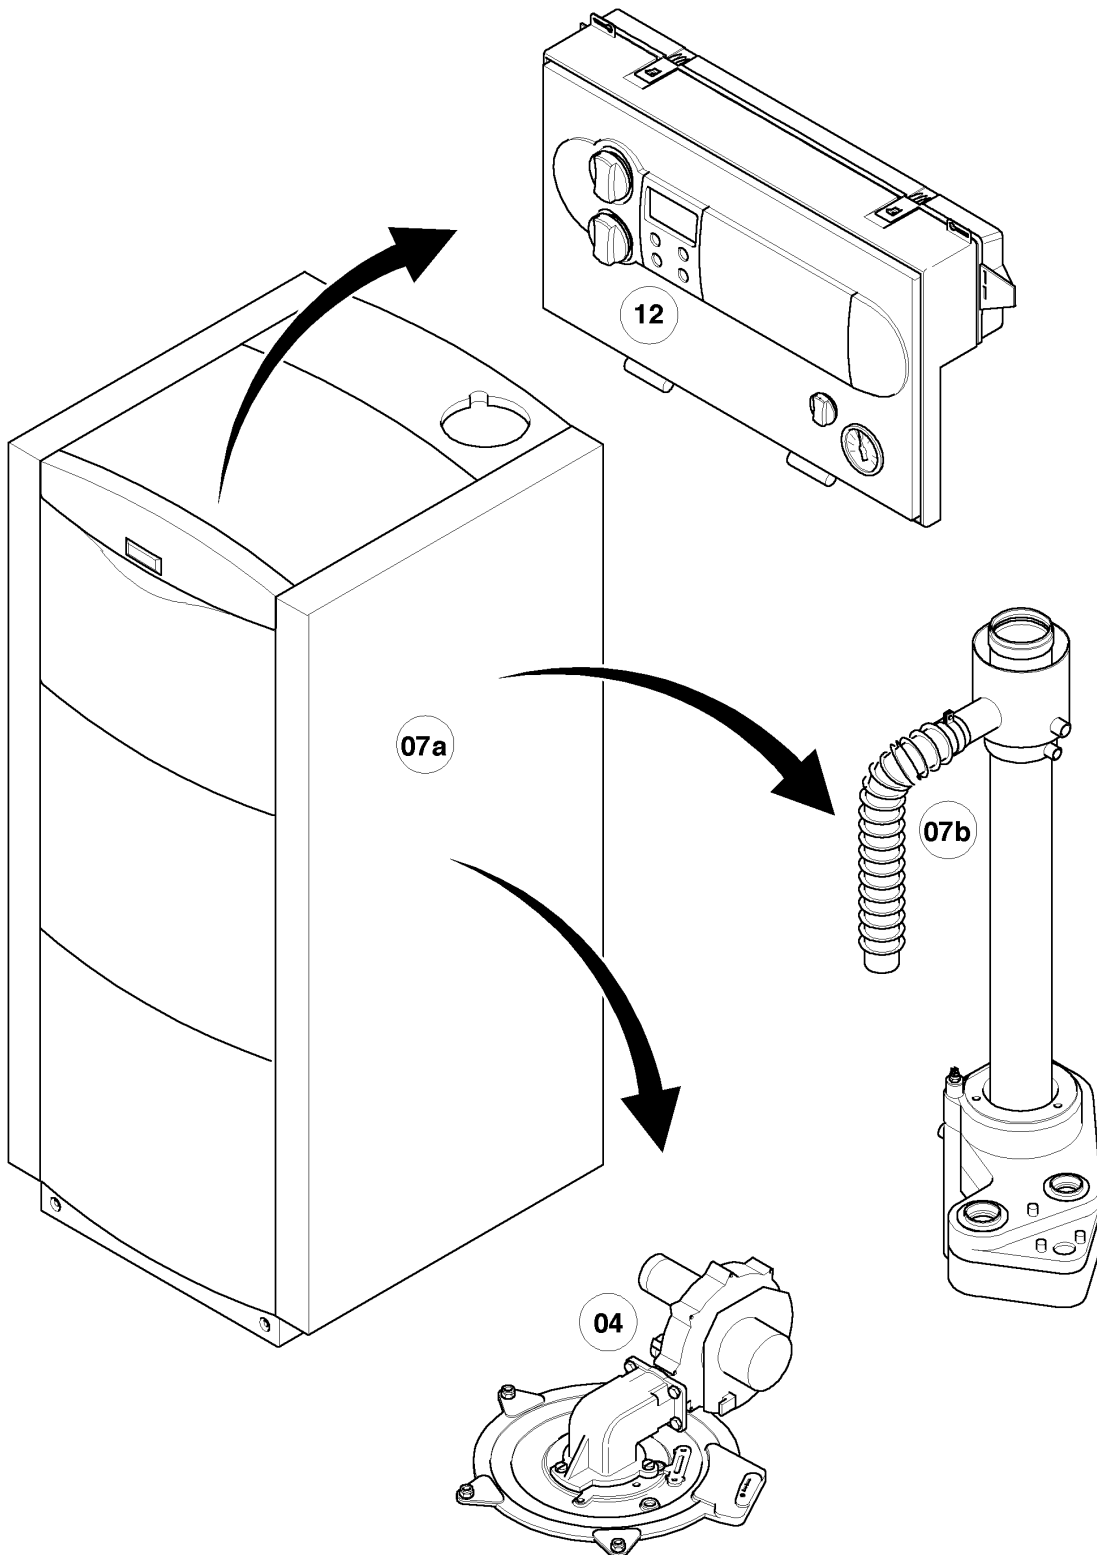

VKK Condensation ecoVIT exclusiv

VKK 476/2

Vue d'ensemble

03 - 00 - 040

VKK Condensation ecoVIT exclusiv

VKK 476/2

Vue d'ensemble

Pos.	Groupe
04	Brûleur
07a	Habillage
07b	Ventouse
12	Tableau électrique