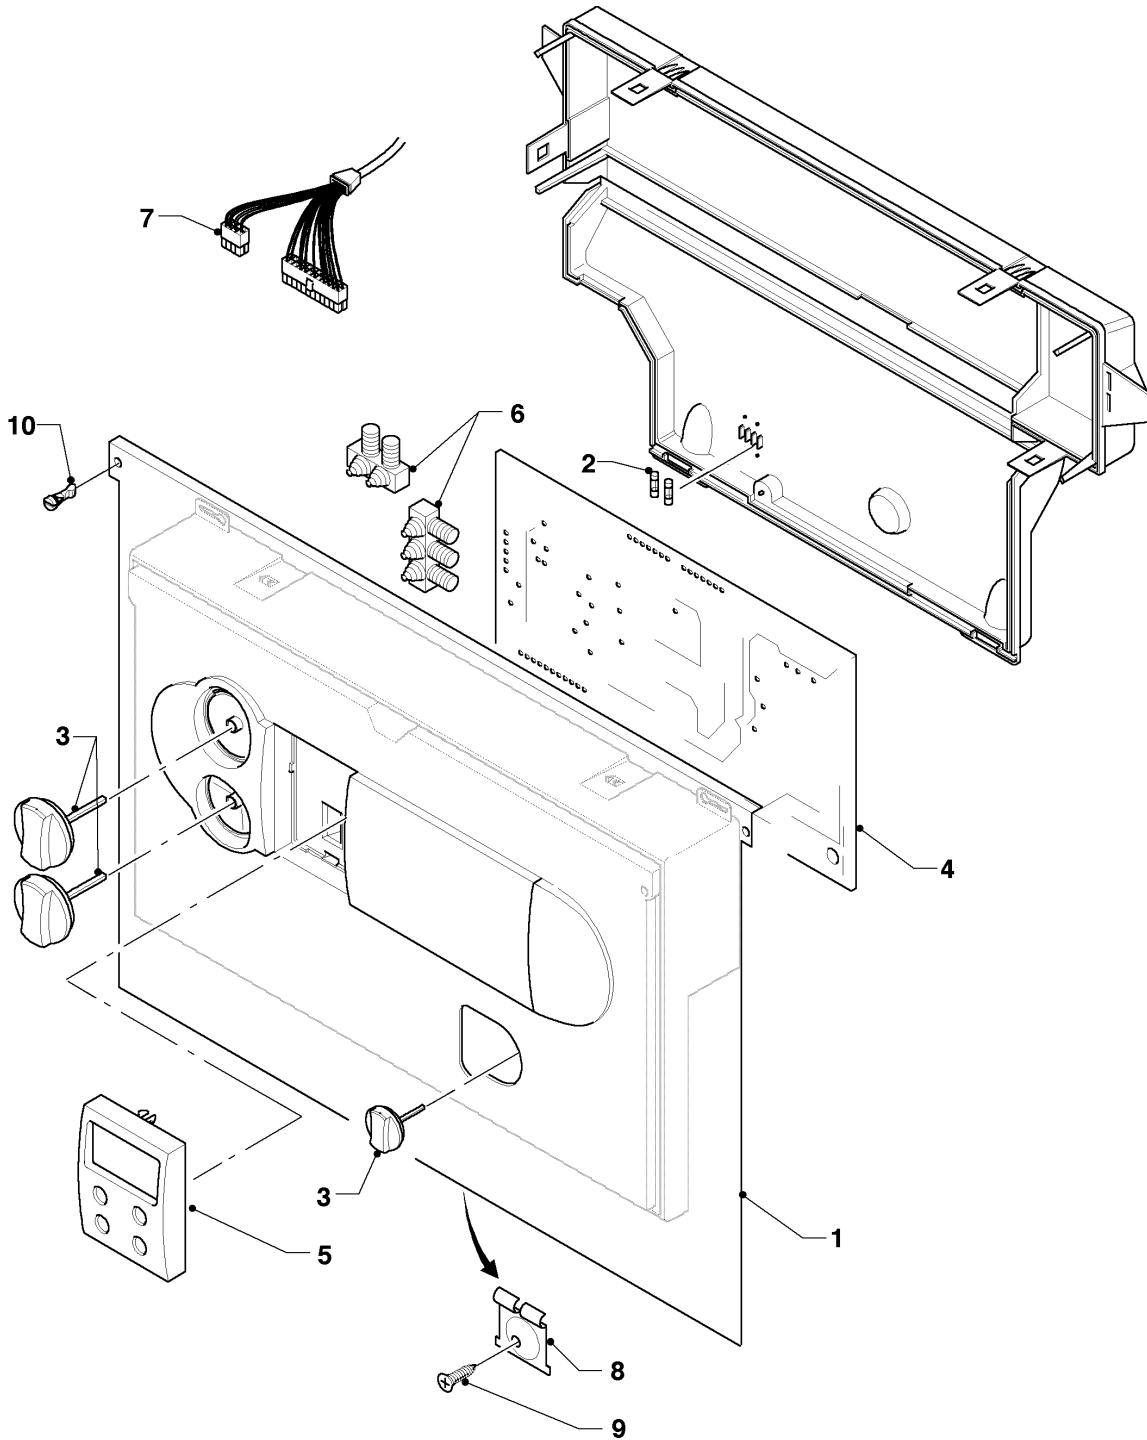

VKK Condensation ecoVIT exclusiv

VKK 476/2

12 - Tableau électrique

03 - 12 - 043

VKK Condensation ecoVIT exclusiv

VKK 476/2

12 - Tableau électrique

Pos.	Référence	Désignation	Remarque
00	253583	Sonde sanitaire	non représenté
01	-	-	non livrable seul
02	251957	Fusible T4H (x10)	
03	114289	Boutons platines, kit de 3	
04	0020071579	Circuit imprimé VKK .../2	avec pièce 02
04	252629	Connecteur X8 pour sonde	non représenté
04	733734	Raccordement	non représenté
04	733737	Raccordement	non représenté
04	253815	Raccordement (jeu)	non représenté
05	509182	Circuit imprimé	
06	078533	Serre-câble	
07	117302	Faisceau de câbles	VKK 476/2
07	256185	Faisceau	VKK 476/2, non représenté
07	256241	Faisceau de câblage	VKK 476/2, ventilateur (non représenté)
08	098907	Support (x2)	avec pièce 09
09	0020107695	Vis (x10)	
10	113707	Cheville (x2)