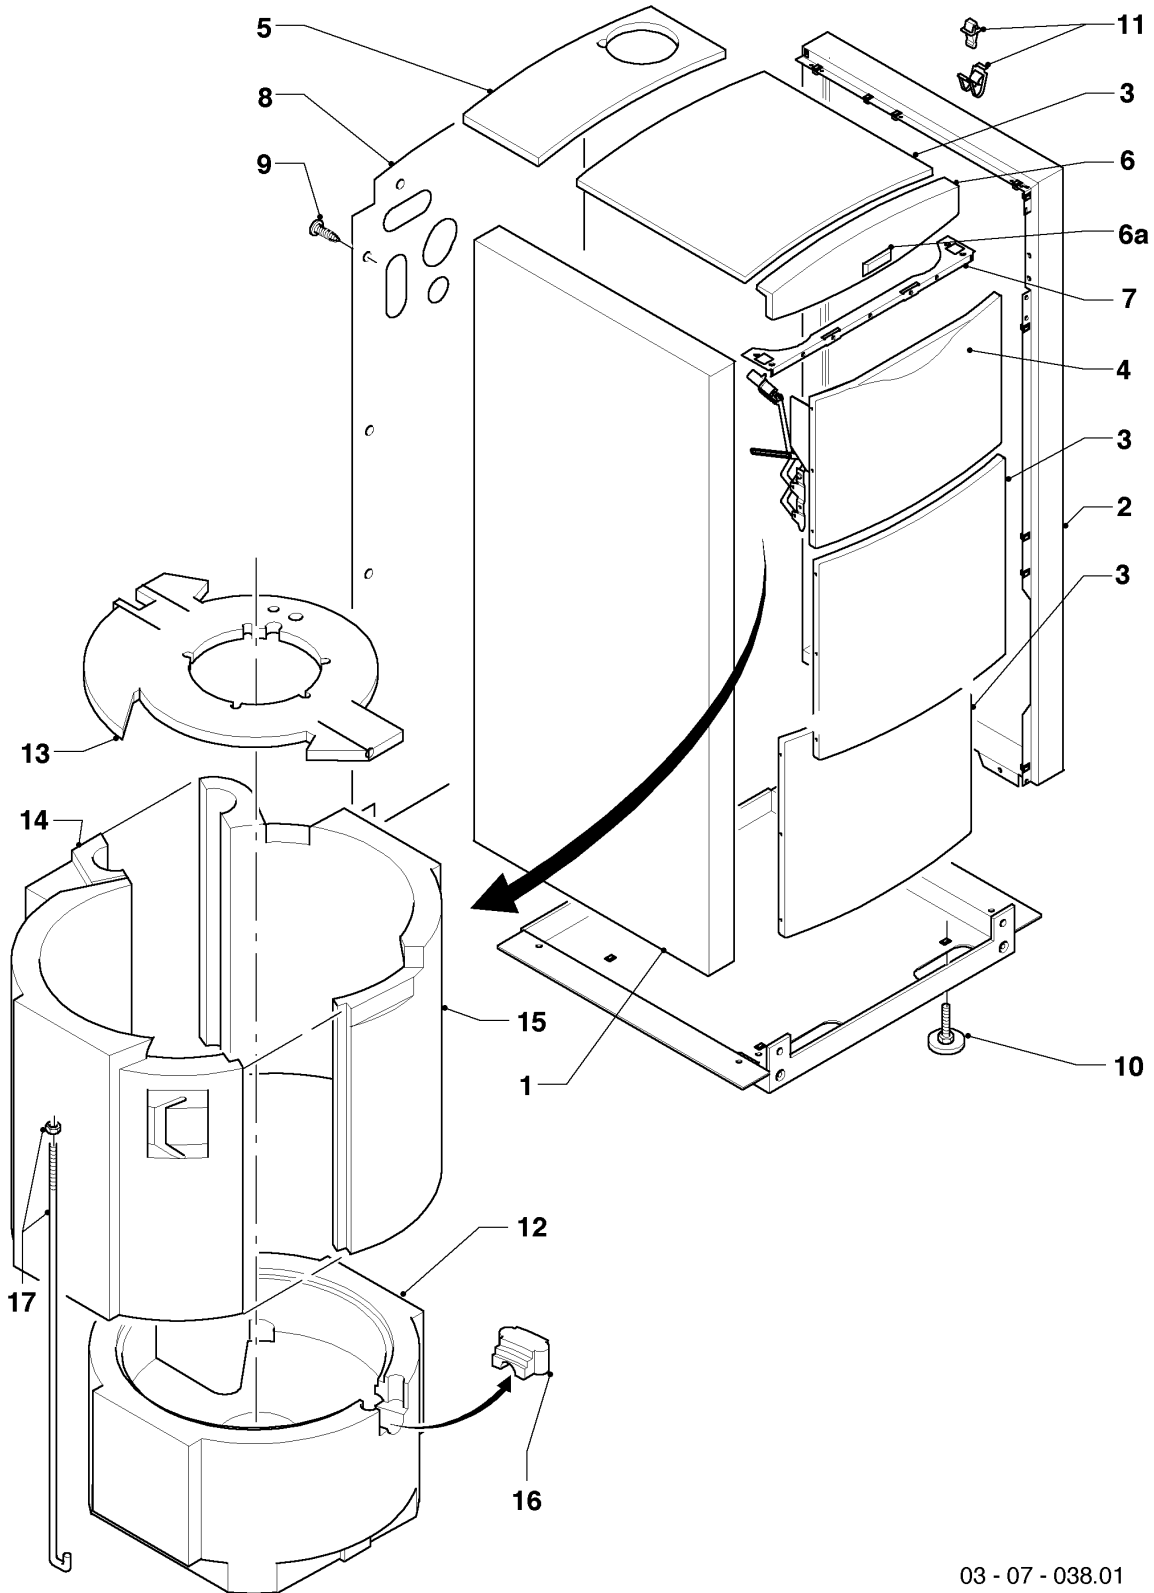

VKK Condensation ecoVIT exclusiv

VKK 476/2

07a - Habillage

03 - 07 - 038.01

VKK Condensation ecoVIT exclusiv

VKK 476/2

07a - Habillage

Pos.	Référence	Désignation	Remarque
01	207716	Panneau lateral gauche	avec pièce 11
02	207717	Panneau latéral de droite	avec pièce 11
03	069930	Tôle de recouvrement	avec pièce 11
04	0020020512	Couvercle	
05	069931	Tôle de recouvrement arrière	avec pièce 11
06	209415	Panneau de protection de front	avec pièce 06a
06a	118096	Plaque de fabrique	
07	299081	Barrette	
08	193556	Paroi arrière	avec pièce 09
09	0020107695	Vis (x10)	
10	459886	Pied réglable	
11	091629	Jeu de fixation revêtement, kit de 10	
12	079100	Isolation (fond)	
13	079101	Isolation (couvercle)	
14	0020025157	Isolant, gauche	
15	079103	Isolation (droite)	
16	076273	Isolation	
17	060305	Barre de fixation, kit de 2