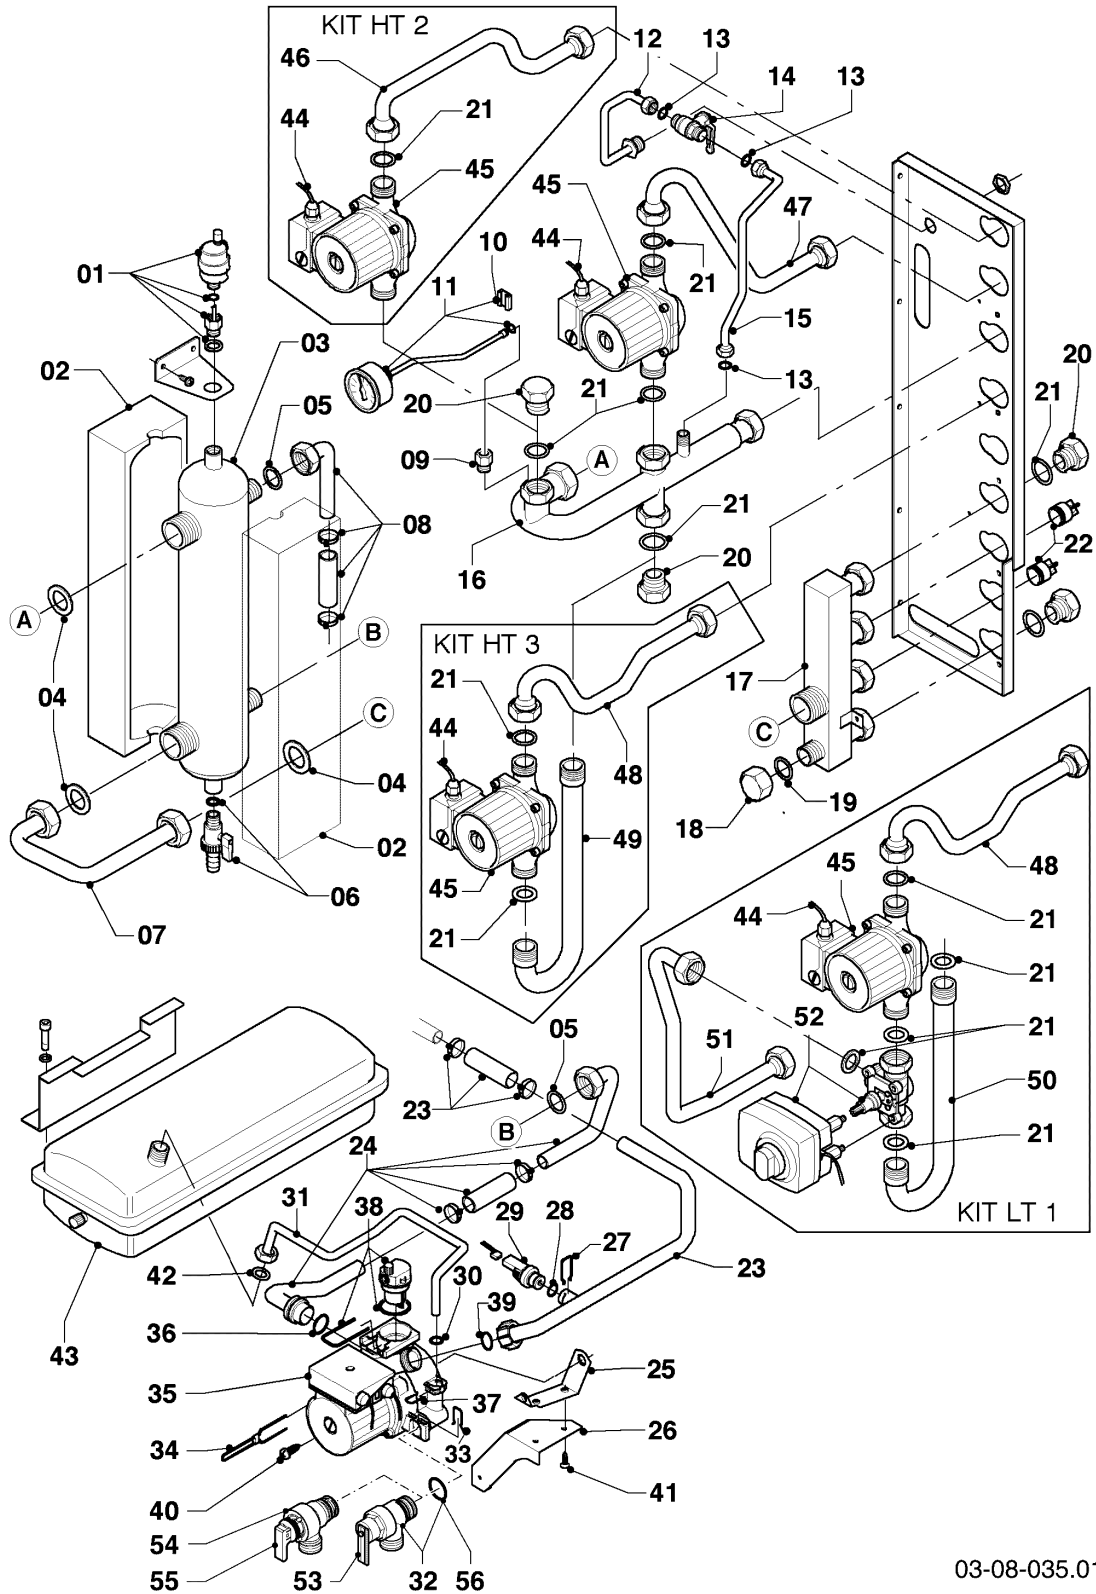

VKS Condensation ecoVIT plus

VKS INT 356

08 - Pièces de raccordement

03-08-035.01

VKS Condensation ecoVIT plus

VKS INT 356

08 - Pièces de raccordement

Pos.	Référence	Désignation	Remarque
01	061707	Purgeur automatique	
02	0020057557	Isolant	
03	0020057558	Séparateur hydraulique	avec pièces 04-05
04	-	-	980195 n'est plus livrable
05	0020057559	Joint (x10)	
06	082260	Soupape de vidange	
07	0020057560	Tube	avec pièce 04
08	0020057547	Tube	VKS INT 356, avec pièce 05
09	147788	Adaptateur	
10	0020107709	Patte support	
11	180982	Manomètre	avec pièce 10
12	0020057561	Tube	avec pièce 13
13	981149	Joint (x10)	
14	0020057562	Robinet	avec pièce 13
15	0020057563	Tube	avec pièce 13
16	0020057581	Tube	avec pièces 04, 13, 21
17	0020057565	Distributeur	avec pièces 04, 19, 21
18	950017	Couvercle	
19	981141	Joint (x10)	
20	0020057566	Bouchon	avec pièce 21
21	0020057559	Joint (x10)	
22	0020038605	Disconnecteur	
23	0020057548	Tube	avec pièce 39
24	0020057567	Tube	avec pièces 05, 36
25	178984	Support	avec pièces 40-41
26	0020057568	Patte support	
27	0020107694	Clip (x5)	
28	178993	Joint torique (x10)	
29	0020059717	Capteur (pression de l'eau)	
30	178993	Joint torique (x10)	
31	0020057570	Tube	avec pièces 30, 42
32	178985	Soupape de sécurité (3 bar)	avec pièces 33, 53, 56
33	178992	Clip (x10)	
34	178981	Clip