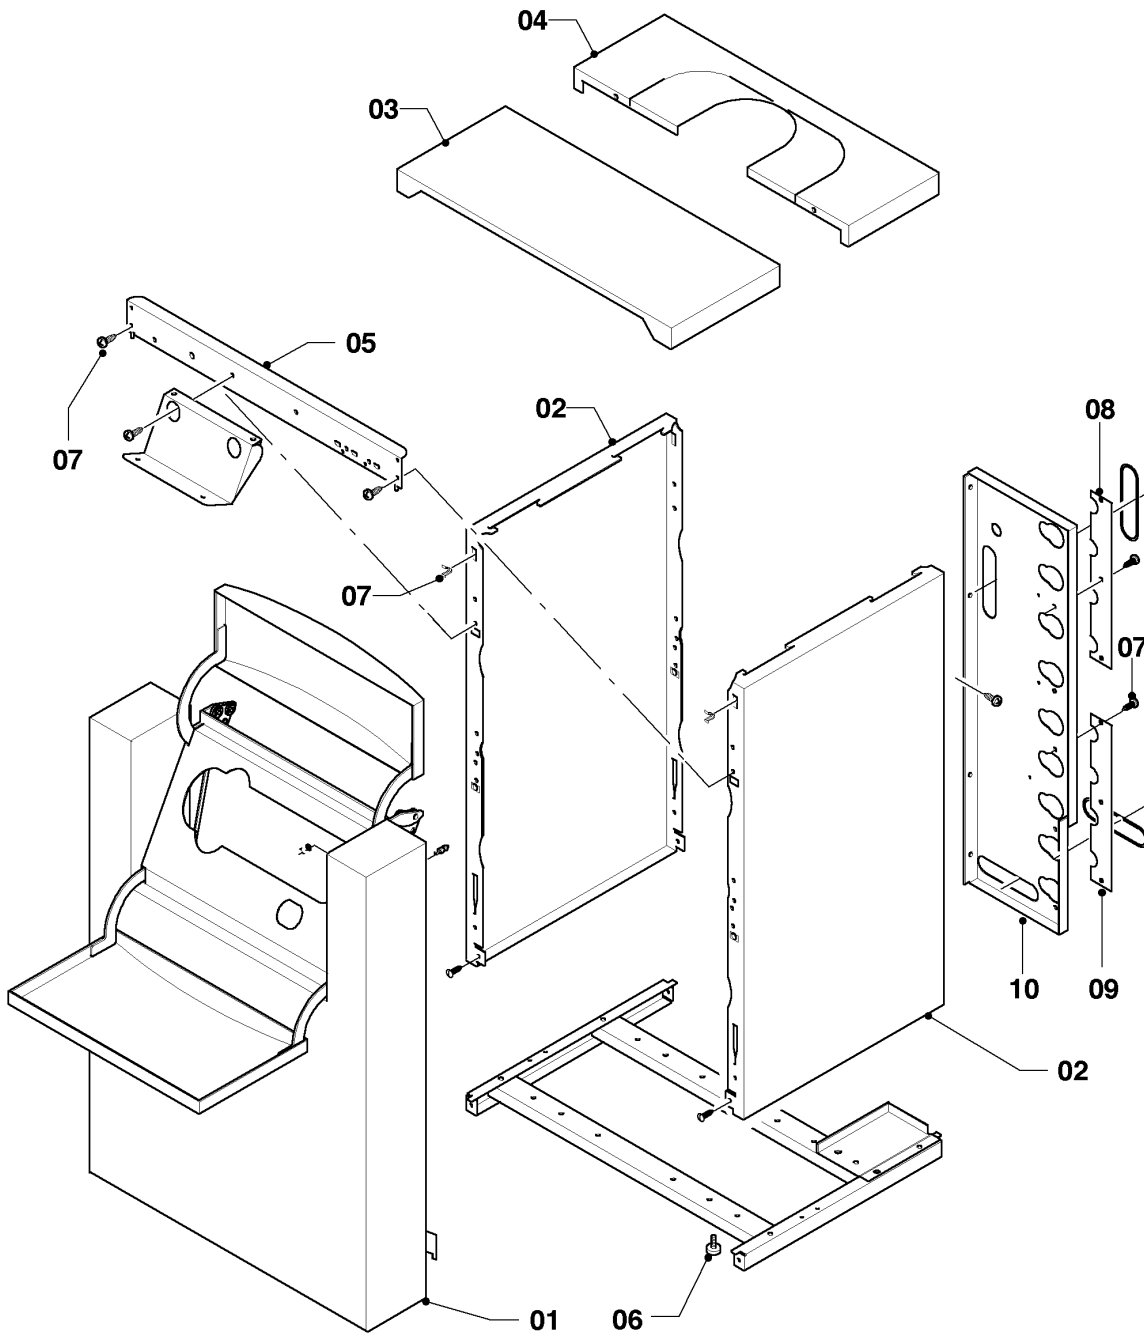

VKS Condensation ecoVIT plus

VKS INT 356

07a - Habillage

03 - 07 - 082

VKS Condensation ecoVIT plus

VKS INT 356

07a - Habillage

Pos.	Référence	Désignation	Remarque
01	0020057549	Façade	
02	207507	Panneau latéral	applicable pour les deux côtés
03	0020057550	Couvercle	
04	0020057551	Couvercle	
05	092286	Élément de support	
06	071931	Pied réglable	
07	219656	Jeu de fixation	avec vis e clips
08	0020057552	Couvercle	
09	0020057553	Couvercle	
10	-	-	pas livrable comme pièce de rechange