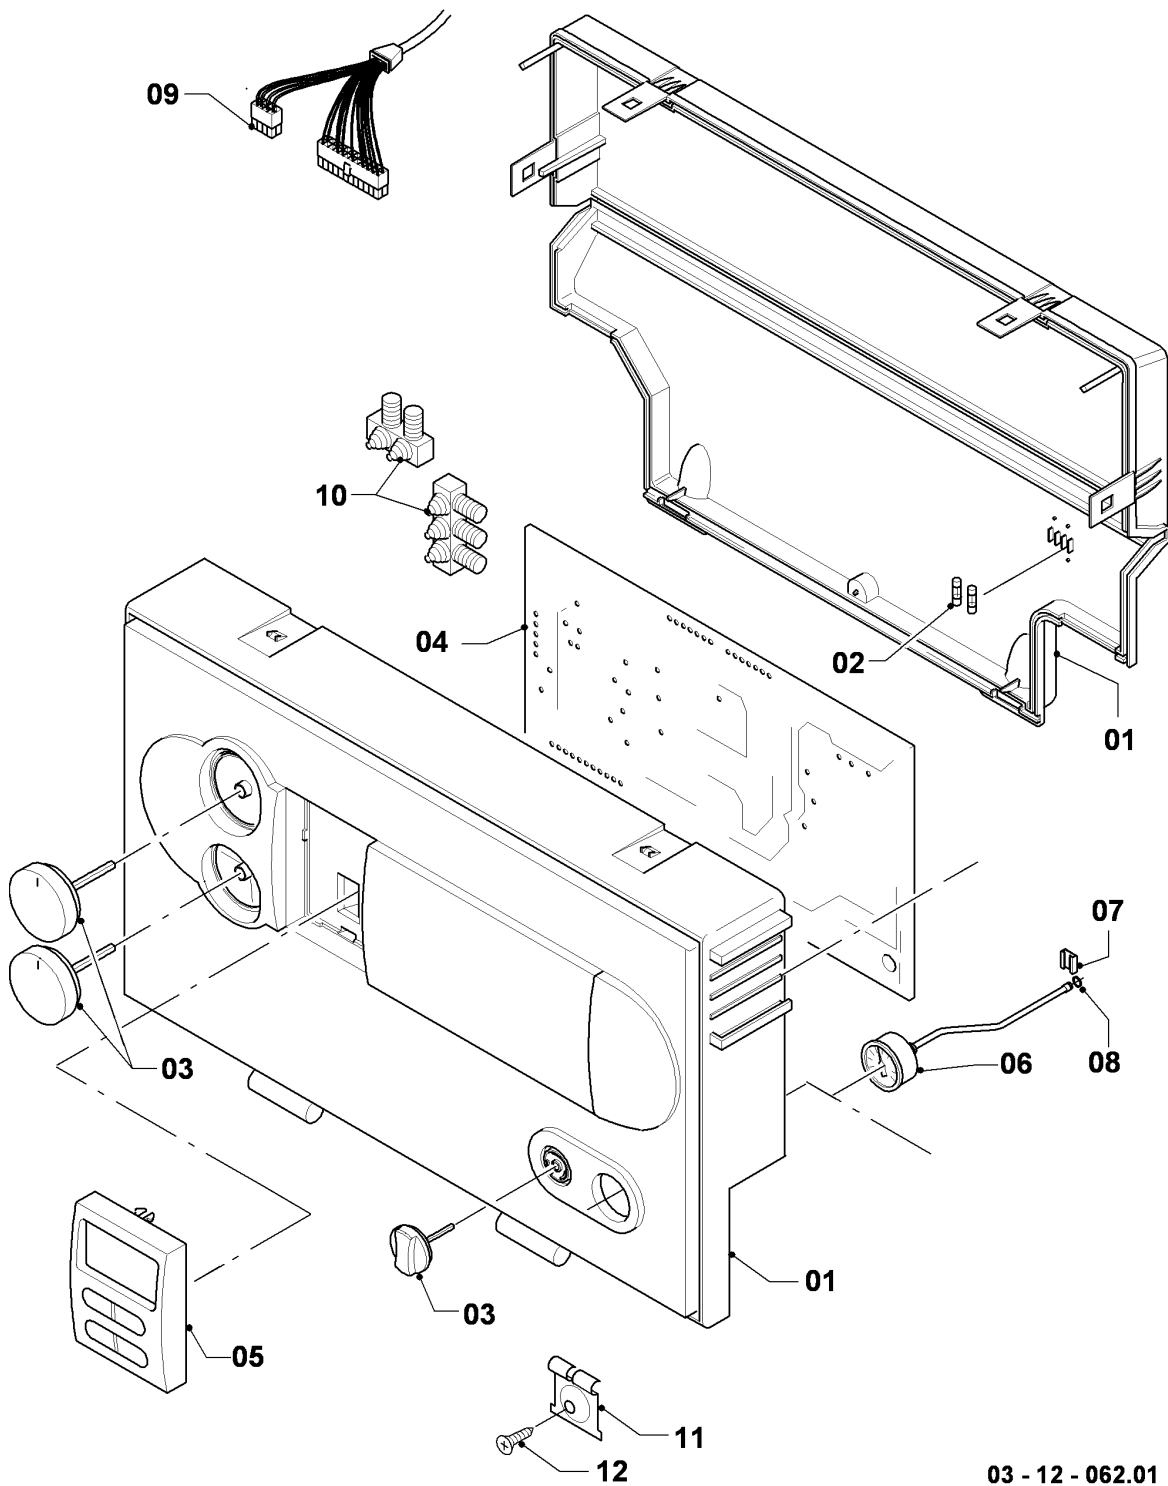

VKS Condensation ecoVIT plus

VKS INT 356

12 - Tableau électrique

03 - 12 - 062.01

VKS Condensation ecoVIT plus

VKS INT 356

12 - Tableau électrique

Pos.	Référence	Désignation	Remarque
00	733734	Raccordement	2p-gris (non représenté)
00	0020038588	Câble d'allumage	non représenté
00	098907	Support (x2)	pour Boîtier (non représenté)
01	0020041164	Boîtier (Performance, gris)	avec pièces 02-03
02	0020067507	Fusible 2,0 A T2H (x10)	2,0 AT
03	0020048969	Boutons gris, kit de 3	
04	0020064501	Circuit imprimé	avec pièce 02
05	0020056561	Afficheur, gris	
06	180982	Manomètre	avec pièces 07-08
07	0020107709	Patte support	
08	981155	Joint torique (x10)	
09	0020057580	Faisceau	C1/C2, Sensor pression de l'eau, Sonde sanitaire
09	0020038589	Faisceau	Vanne, Sécurité débordement spot, Sonde CTN, Limiteur de température
10	078533	Serre-câble	
11	0020020025	Support (x2)	avec pièce 12
12	0020107695	Vis (x10)