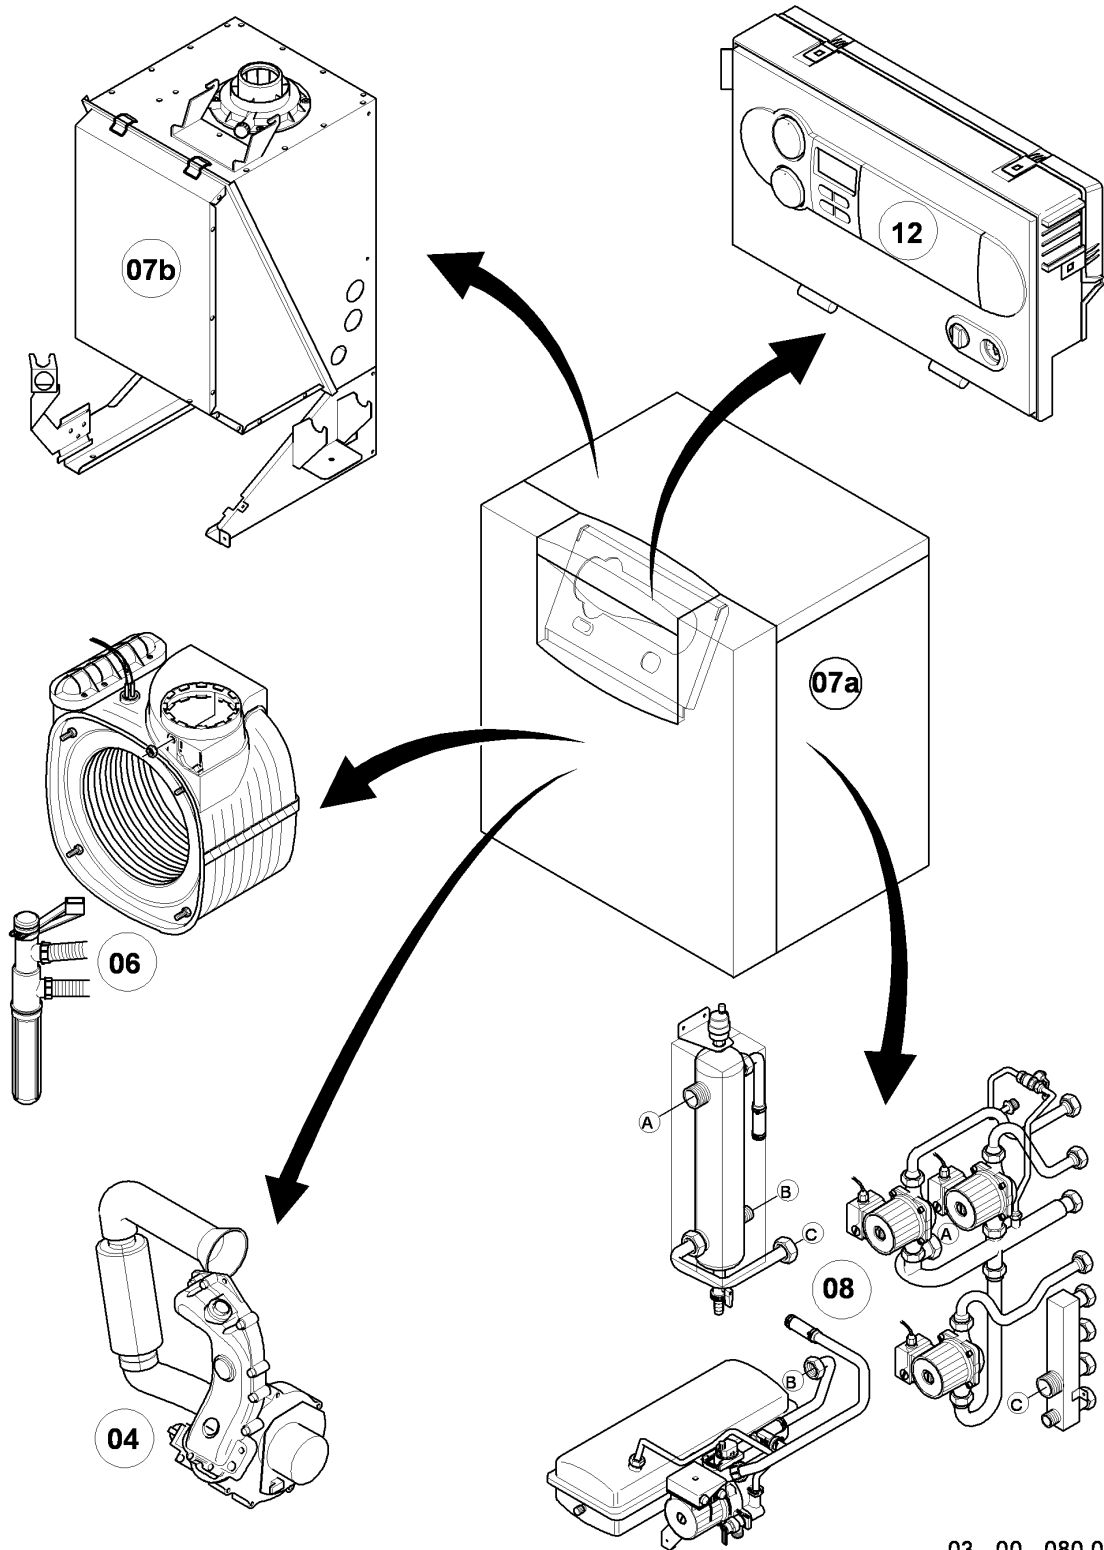

VKS Condensation ecoVIT plus

VKS INT 356

Vue d'ensemble

03 - 00 - 080.01

VKS Condensation ecoVIT plus

VKS INT 356

Vue d'ensemble

Pos.	Groupe
04	Brûleur
06	Échangeur de chaleur
07a	Habillage
07b	Chambre de combustion
08	Pièces de raccordement
12	Tableau électrique