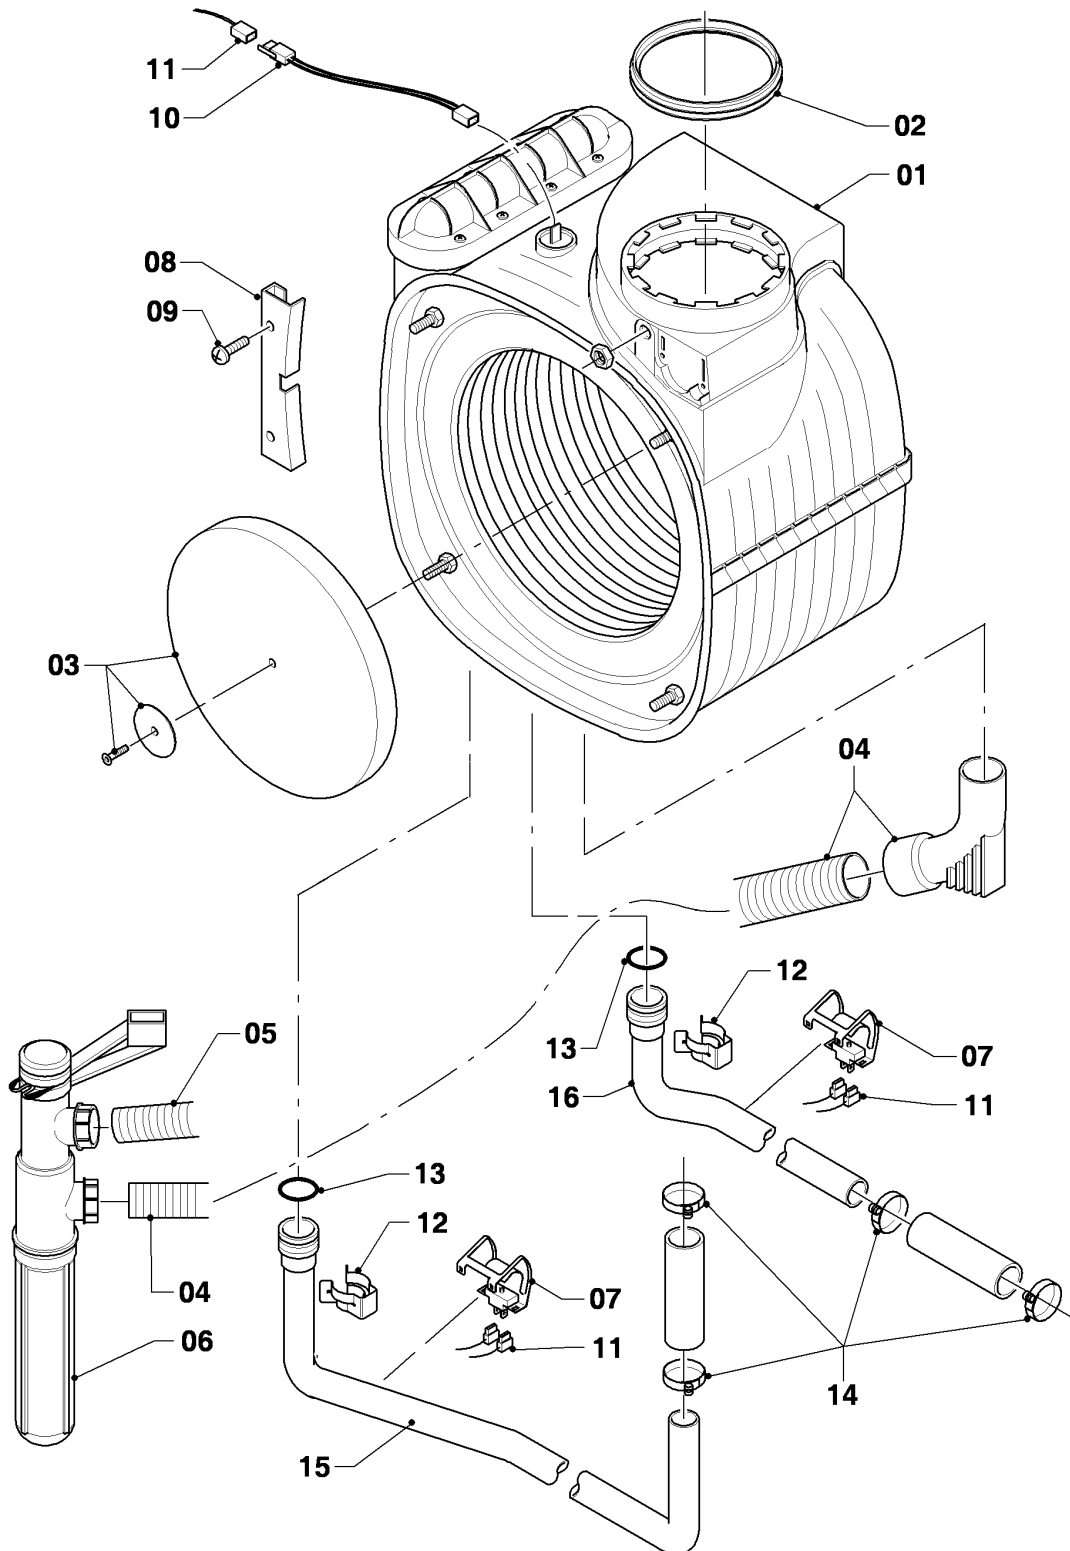

VKS Condensation ecoVIT plus

VKS INT 356

06 - Échangeur de chaleur

03 - 06 - 081.01

VKS Condensation ecoVIT plus

VKS INT 356

06 - Échangeur de chaleur

Pos.	Référence	Désignation	Remarque
01	0020025040	Echangeur	VKS INT 356, avec pièces 02, 12, 13
02	981227	Joint EPDM (DN 80)	
03	0020093190	Isolant 16 mm	
04	0020057545	Tuyau en plastique	
05	095624	Tuyau en plastique	
06	0020038571	Siphon	
06	0020078062	Joint plat	non représenté, Siphon Tuyau flexible
06	982488	Joint torique	non représenté, Siphon inférieure
07	193592	Sonde CTN	
08	180989	Support (x2)	avec pièce 09
09	178968	Vis (x10)	
10	0020052332	Bretelle capteur	
11	0020038589	Faisceau	Vanne, Sonde CTN, Limiteur de température
12	103417	Clip (x10)	
13	103415	Joint torique (x10)	
14	0020052092	Bride (x2)	
15	0020057547	Tube	VKS INT 356, avec pièces 13-14
16	0020057548	Tube	avec pièces 13-14