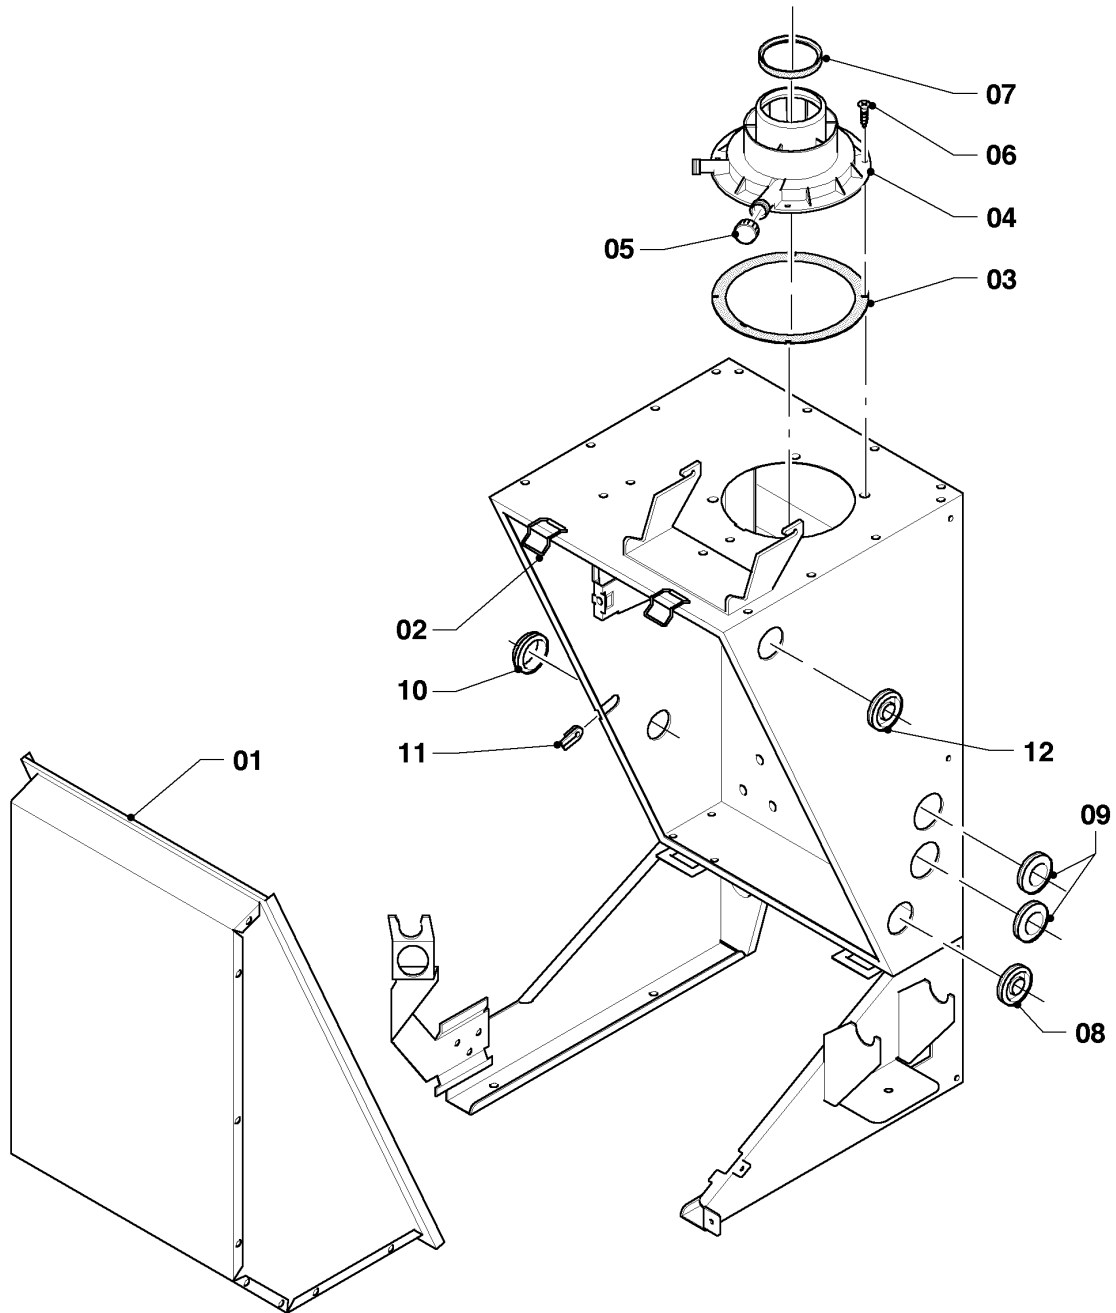

VKS Condensation ecoVIT plus

VKS INT 356

07b - Chambre de combustion

03 - 07 - 083

VKS Condensation ecoVIT plus

VKS INT 356

07b - Chambre de combustion

Pos.	Référence	Désignation	Remarque
01	0020038591	Couvercle	
02	0020029605	Clip (x10)	
03	981232	Joint	
04	303907	Raccordement 80/125 sur 60/100	VKS INT 356, accessoire, pas livrable comme pièce de rechange
05	147392	Vis de fermeture (x5)	
06	500046	Vis	
07	981233	Joint à lèvres EPDM (DN 60)	
08	980765	Joint, rouge	
09	0020057554	Joint plat (x5)	
10	0020057555	Joint plat (x5)	
11	0020057556	Joint plat (x5)	
12	509120	Joint plat (x10)