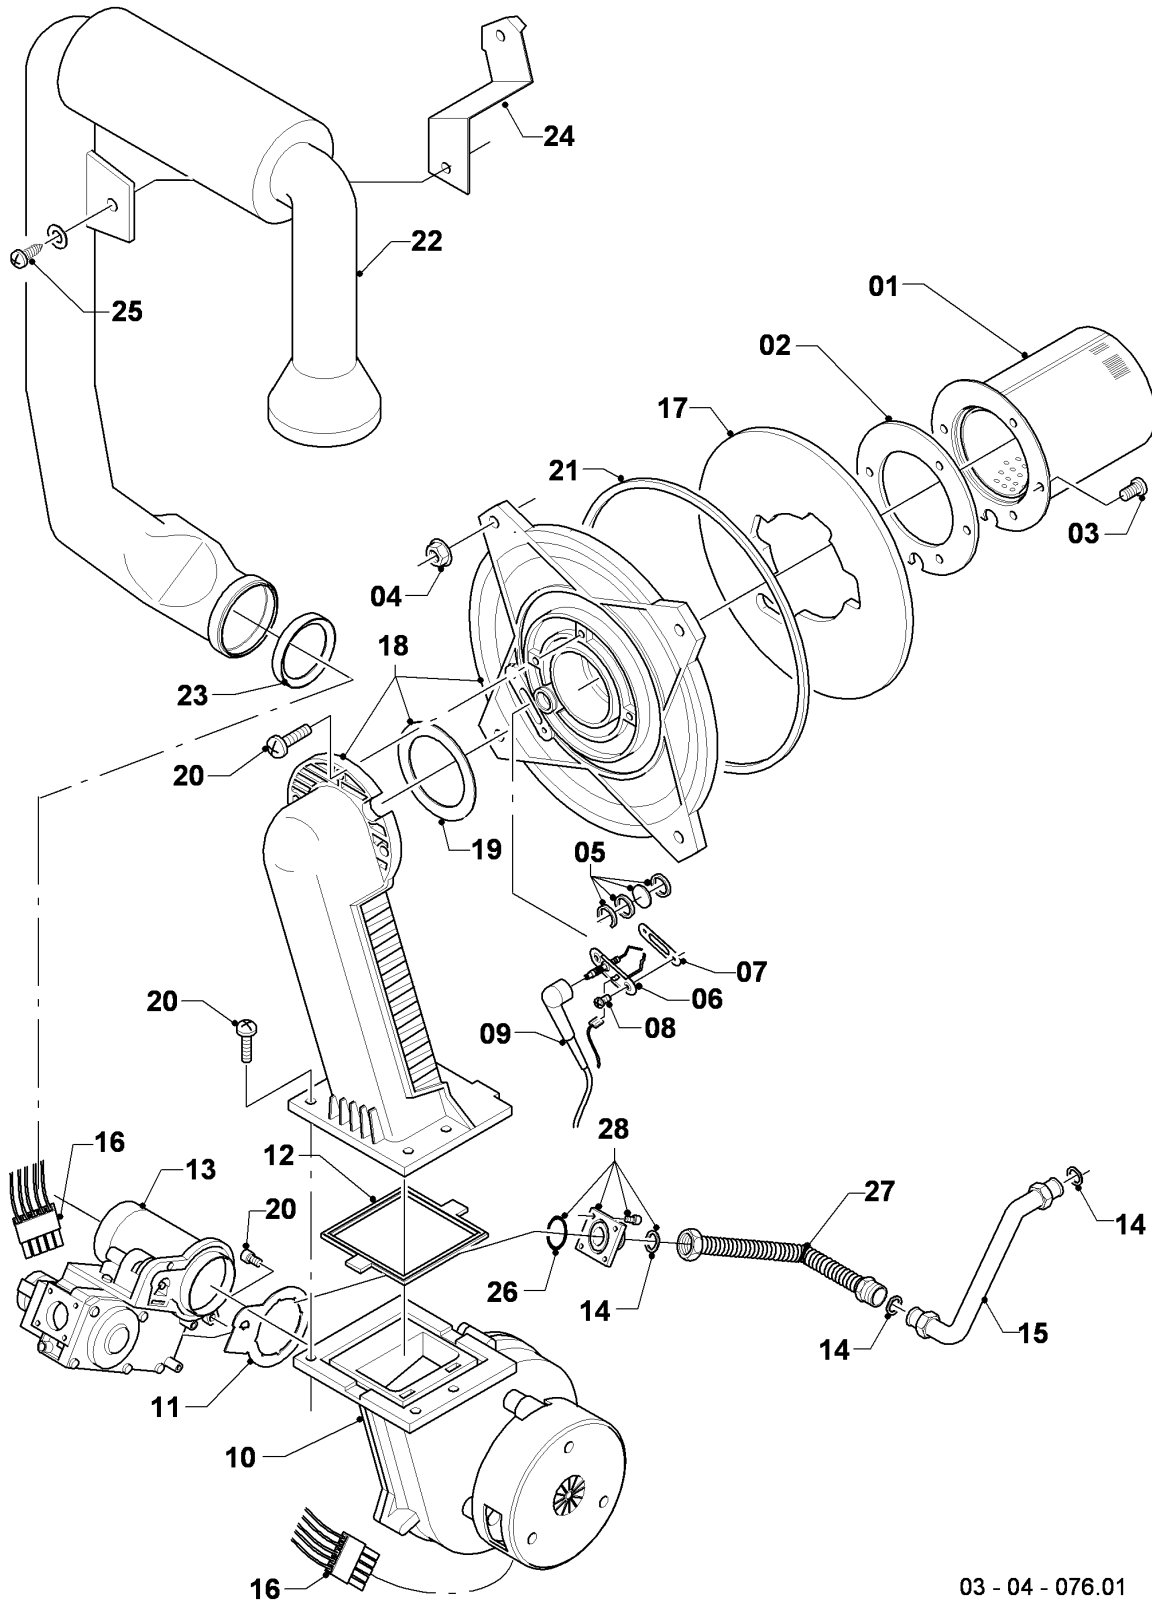

VKS Condensation ecoVIT plus

VKS INT 356

Vue d'ensemble

03 - 00 - 080.01

VKS Condensation ecoVIT plus

VKS INT 356

Vue d'ensemble

Pos.	Groupe
04	Brûleur
06	Échangeur de chaleur
07a	Habillage
07b	Chambre de combustion
08	Pièces de raccordement
12	Tableau électrique

VKS Condensation ecoVIT plus

VKS INT 356

04 - Brûleur

03 - 04 - 076.01

VKS Condensation ecoVIT plus

VKS INT 356

04 - Brûleur

Pos.	Référence	Désignation	Remarque
00	0020064187	Set de transformation (GN vers P)	non représenté
00	0020064188	Set de transformation (P vers GN)	non représenté
01	050430	Brûleur	VKS INT 356, avec pièces 02-03
02	981103	Joint brûleur	
03	105900	Vis (x10)	
04	0020026537	Ecrou M6 (x5)	
05	161245	Hublot	
06	090709	Electrode d'allumage	avec pièces 07, 08
07	981330	Joint bougie	
08	118883	Vis	
09	0020038588	Câble d'allumage	
09	0020075412	Connecteur électrique	non représenté
10	193593	Ventilateur	avec pièces 11-12
11	981104	Joint	
12	193594	Joint	
13	053500	Vanne	VKS INT 356, avec pièces 11, 14, 26
14	981142	Joint (x10)	
15	0020057544	Tube	avec pièce 14
16	0020038589	Faisceau	Vanne, Sonde CTN, Limiteur de température
17	193595	Plaque d'isolation	avec pièces 02-03
18	0020010867	Bride, avec coude	avec pièces 02-05, 07-08, 12, 14, 17-21
19	0020107727	Joint plat	
20	193597	Vis (x10)	
21	0020025929	Kit joints brûleur	avec pièces 04, 07, 14
22	0020025039	Tube d'amenée d'air frais	VKS INT 356, avec pièce 23
23	981111	Joint	
24	103405	Support	
25	235756	Vis à tôle (ST 4,8x19)	
26	982319	Joint torique	
27	0020057543	Tube	avec pièce 14
28	0020010868	Adaptateur	avec pièce 26