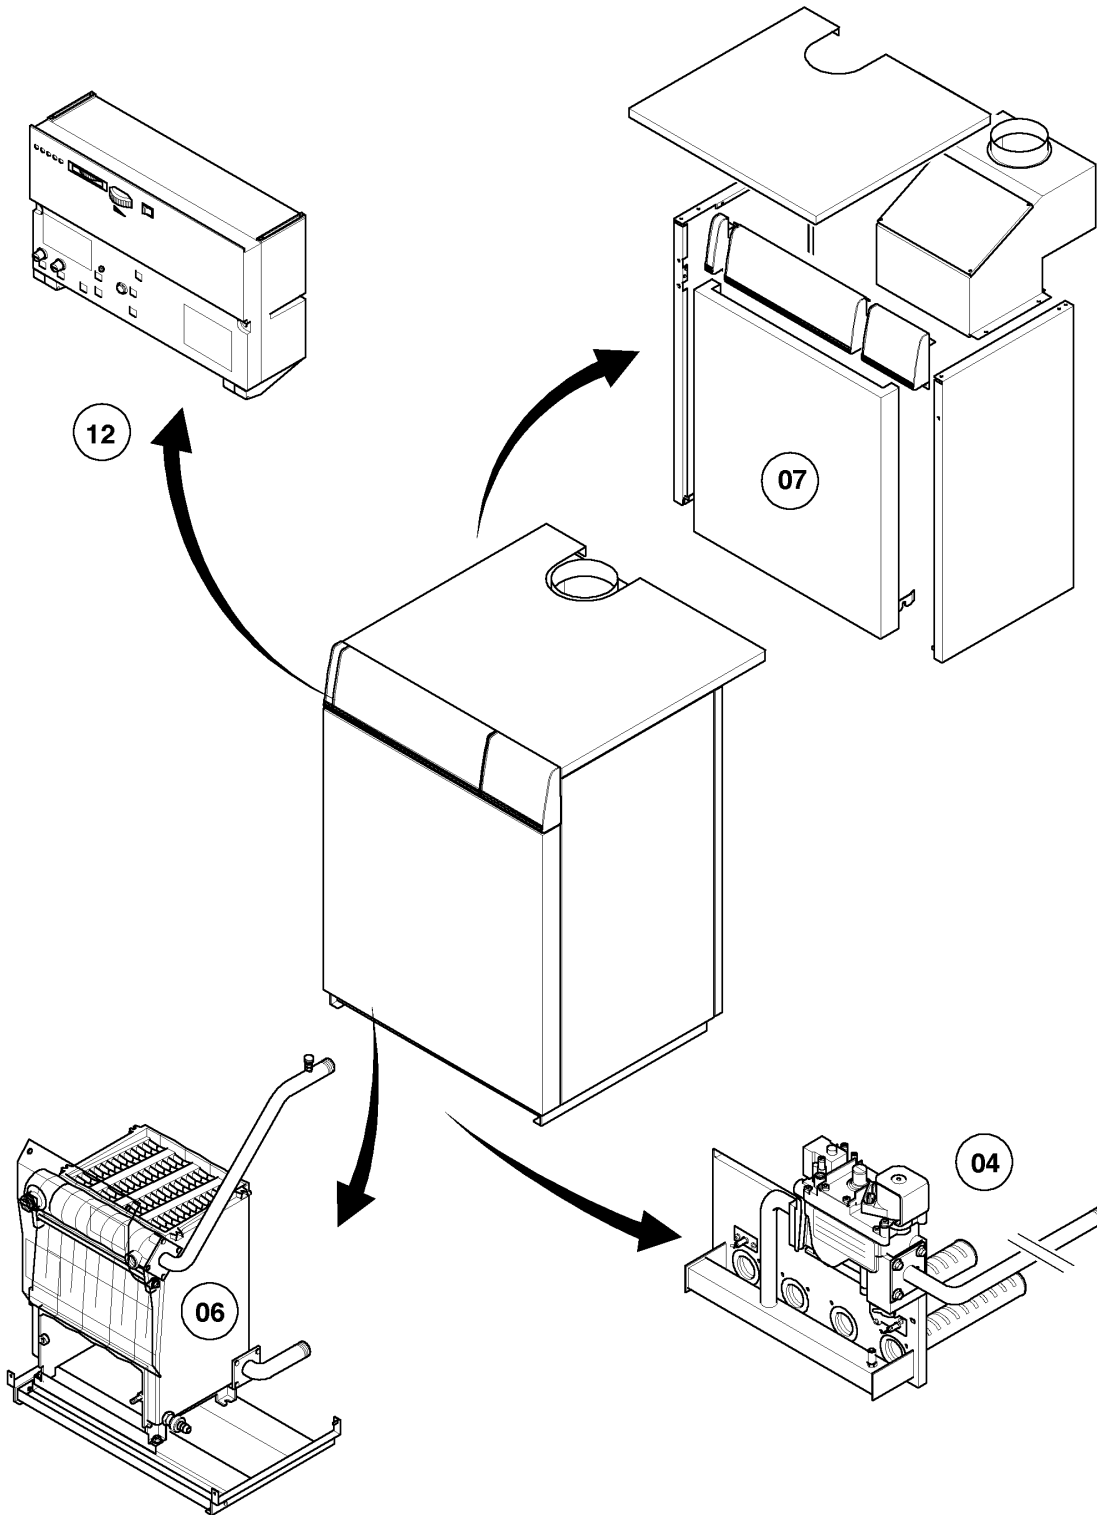

VK-VKS (atmoVIT - turboVIT)

VK 380-3

Vue d'ensemble

03 - 00 - 033.01

VK-VKS (atmoVIT - turboVIT)

VK 380-3

Vue d'ensemble

Pos.	Groupe
04	Brûleur
06	Bloc fonte
07	Habillage
12	Tableau électrique