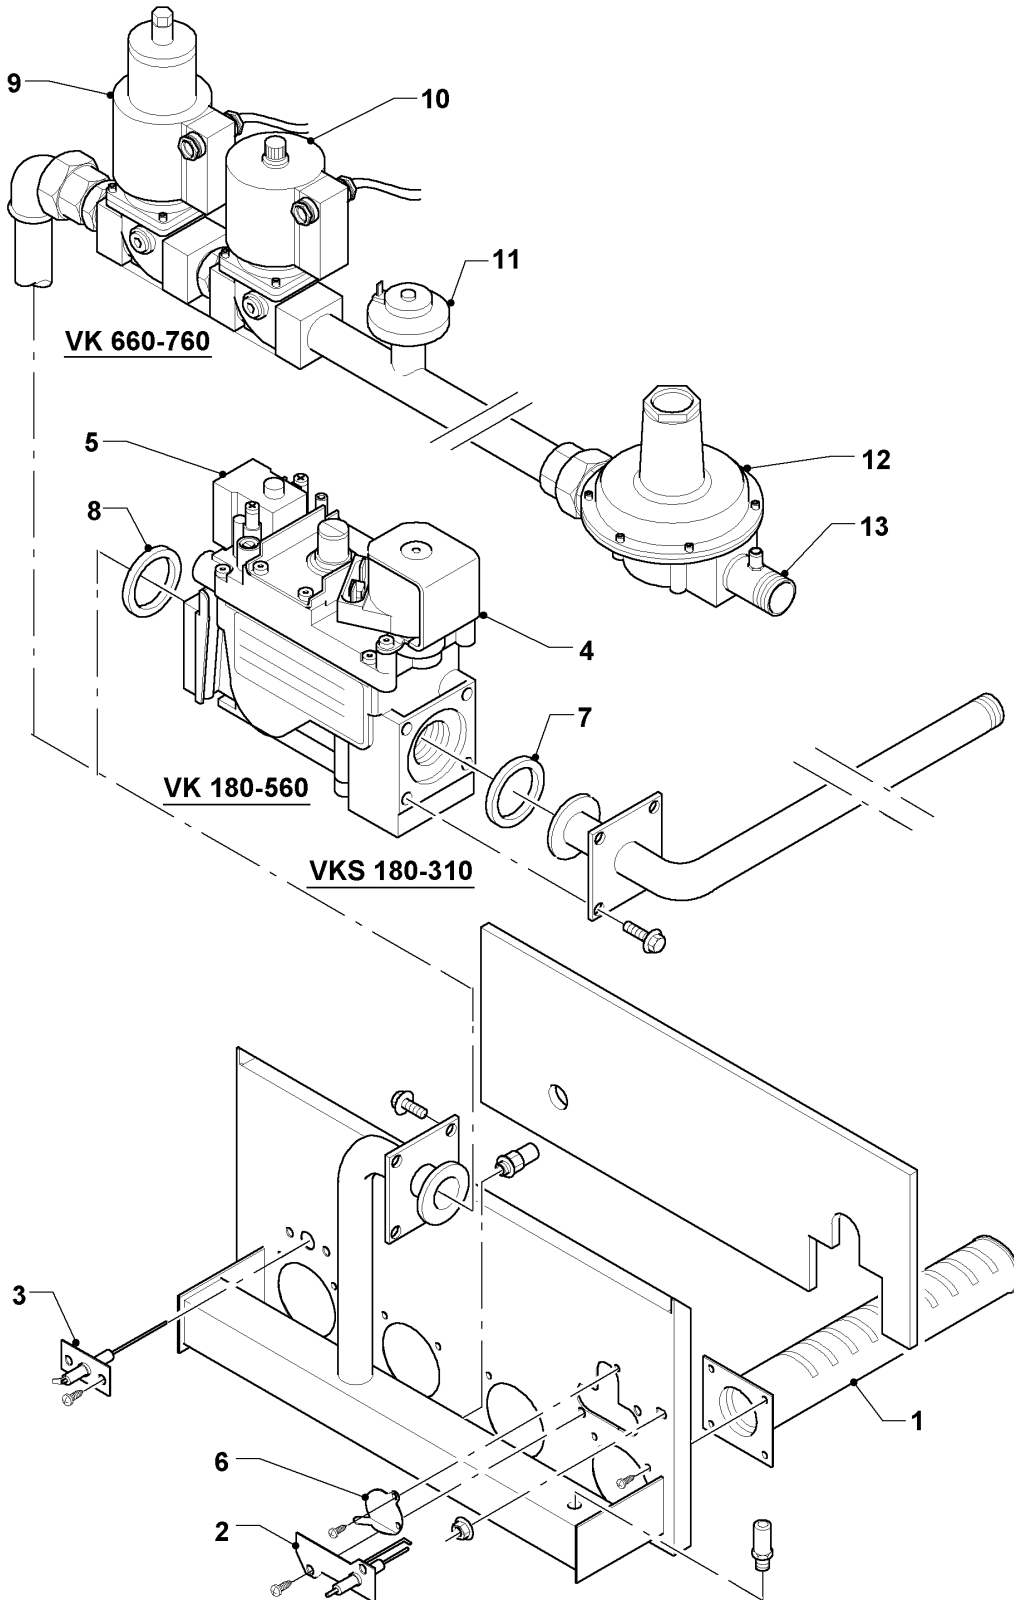

VK-VKS (atmoVIT - turboVIT)

VK 380-3

04 - Brûleur

03 - 04 - 050.04

VK-VKS (atmoVIT - turboVIT)

VK 380-3

04 - Brûleur

Pos.	Référence	Désignation	Remarque
00	-	-	Si vous voulez commander une pièce sans numéro de l'article, veuillez nous adresser un fax en marquant la pièce demandée sur le graphique correspondant de ce catalogue.
00	202035	Jeu de transformation à 2E+, G20 (GN)	VK 380-3, non représenté
00	202039	Jeu de transformation à 3+,G30/31 P/B	non représenté
01	050416	Accroche flamme	
02	043128	Electrode d'allumage	
03	090734	Electrode de ionisation	
04	020416	Vanne gaz Rp/G 1/2 Sit 822.133	VK 380-3
05	014700	Soupape (EV2)	VK 380-3
06	161264	Hublot	
07	981224	Joint	VK 380-3