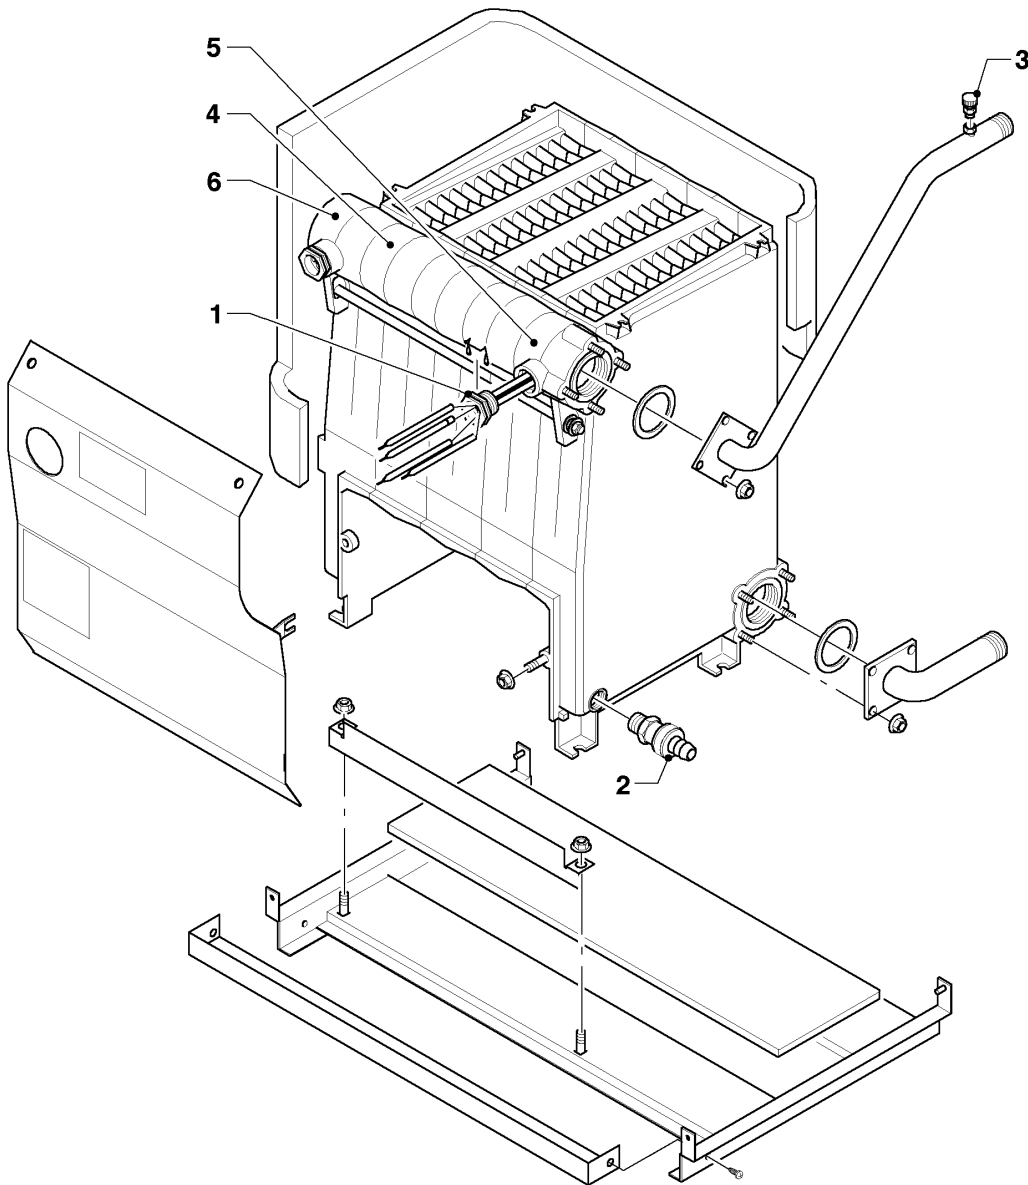

VK-VKS (atmoVIT - turboVIT)

VK 380-3

06 - Bloc fonte

03 - 06 - 046.01

VK-VKS (atmoVIT - turboVIT)

VK 380-3

06 - Bloc fonte

Pos.	Référence	Désignation	Remarque
00	-	-	Si vous voulez commander une pièce sans numéro de l'article, veuillez nous adresser un fax en marquant la pièce demandée sur le graphique correspondant de ce catalogue.
00	282236	Bague	non représenté
00	990157	Mastic d'étanchéité (1,0 m)	non représenté
01	060635	Doigt de gant	
02	082238	Robinet de vidange	
03	082234	Purgeur manuel	
04	062490	Elément fonte intermédiaire	
05	062491	Elément fonte terminal droite	
06	062492	Elément fonte terminal gauche