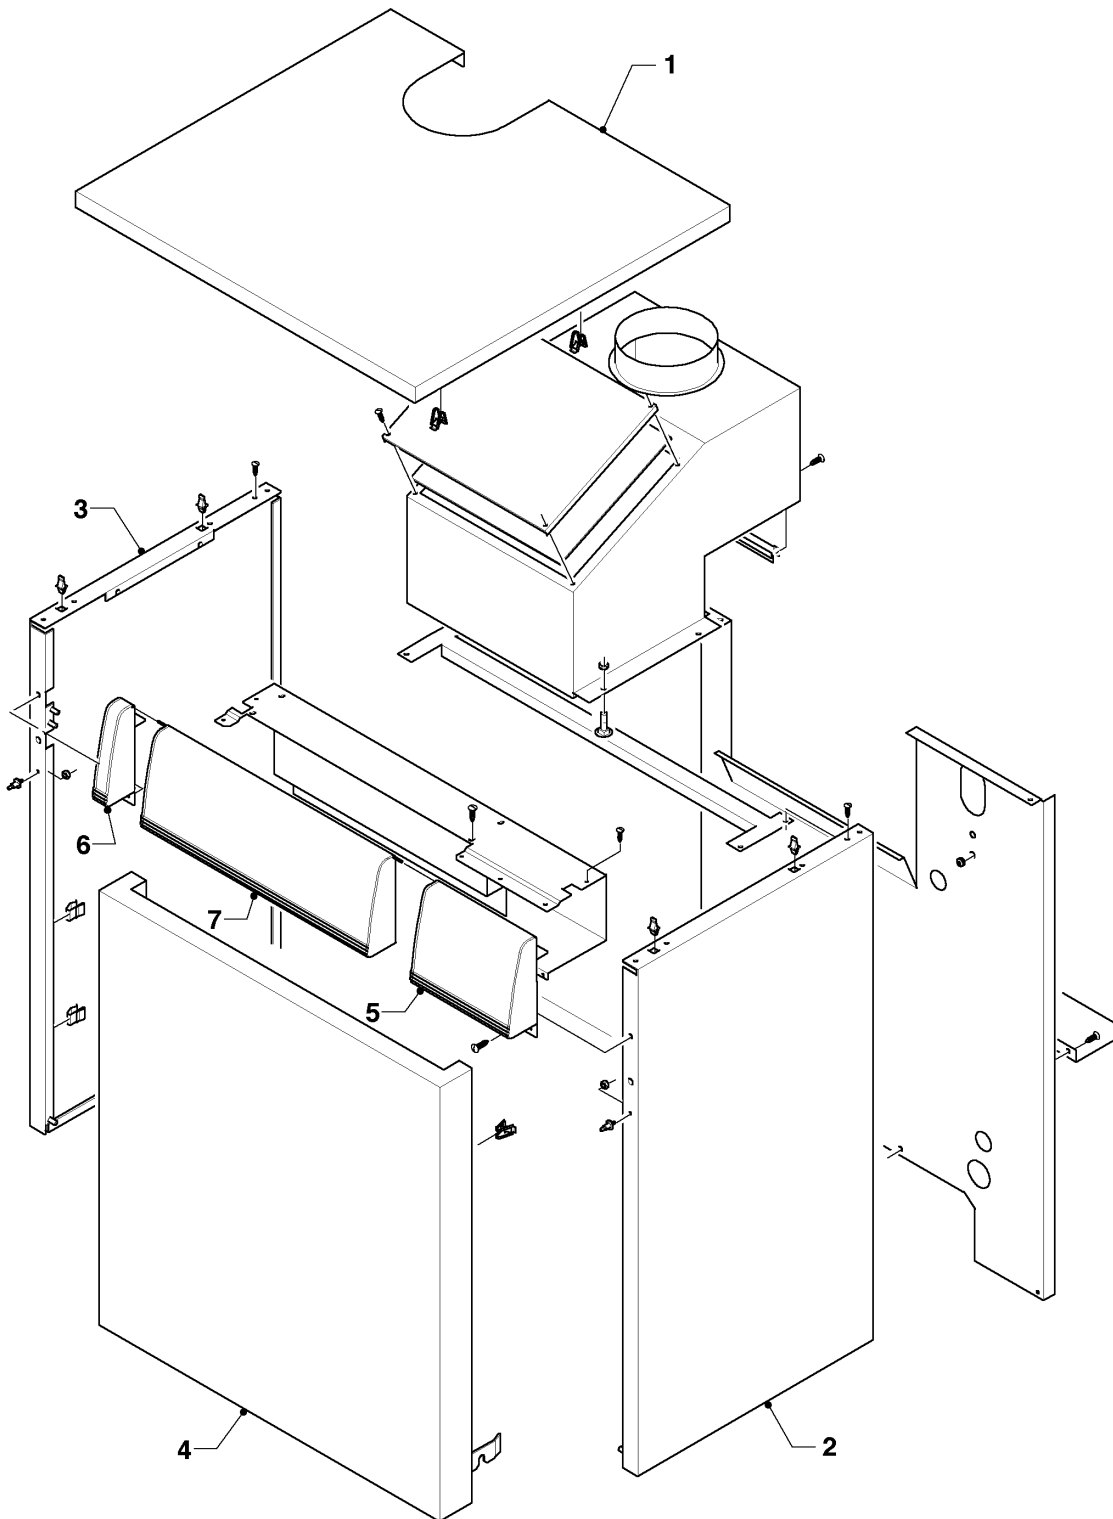

VK-VKS (atmoVIT - turboVIT)

VK 380-3

07 - Habillage

03 - 07 - 047.01

VK-VKS (atmoVIT - turboVIT)

VK 380-3

07 - Habillage

Pos.	Référence	Désignation	Remarque
00	-	-	Si vous voulez commander une pièce sans numéro de l'article, veuillez nous adresser un fax en marquant la pièce demandée sur le graphique correspondant de ce catalogue.
00	990157	Mastic d'étanchéité (1,0 m)	non représenté
01	-	-	couvercle (voir pos. éclatée 00)
02	-	-	panneau latéral droite (voir pos. éclatée 00)
03	-	-	panneau latéral gauche (voir pos. éclatée 00)
04	-	-	porte façade (voir pos. éclatée 00)
05	-	-	partie fixe verte (voir pos. éclatée 00)
06	-	-	partie fixe vertel gauche (voir pos. éclatée 00)
07	-	-	capot tableau de bord (voir pos. éclatée 00)