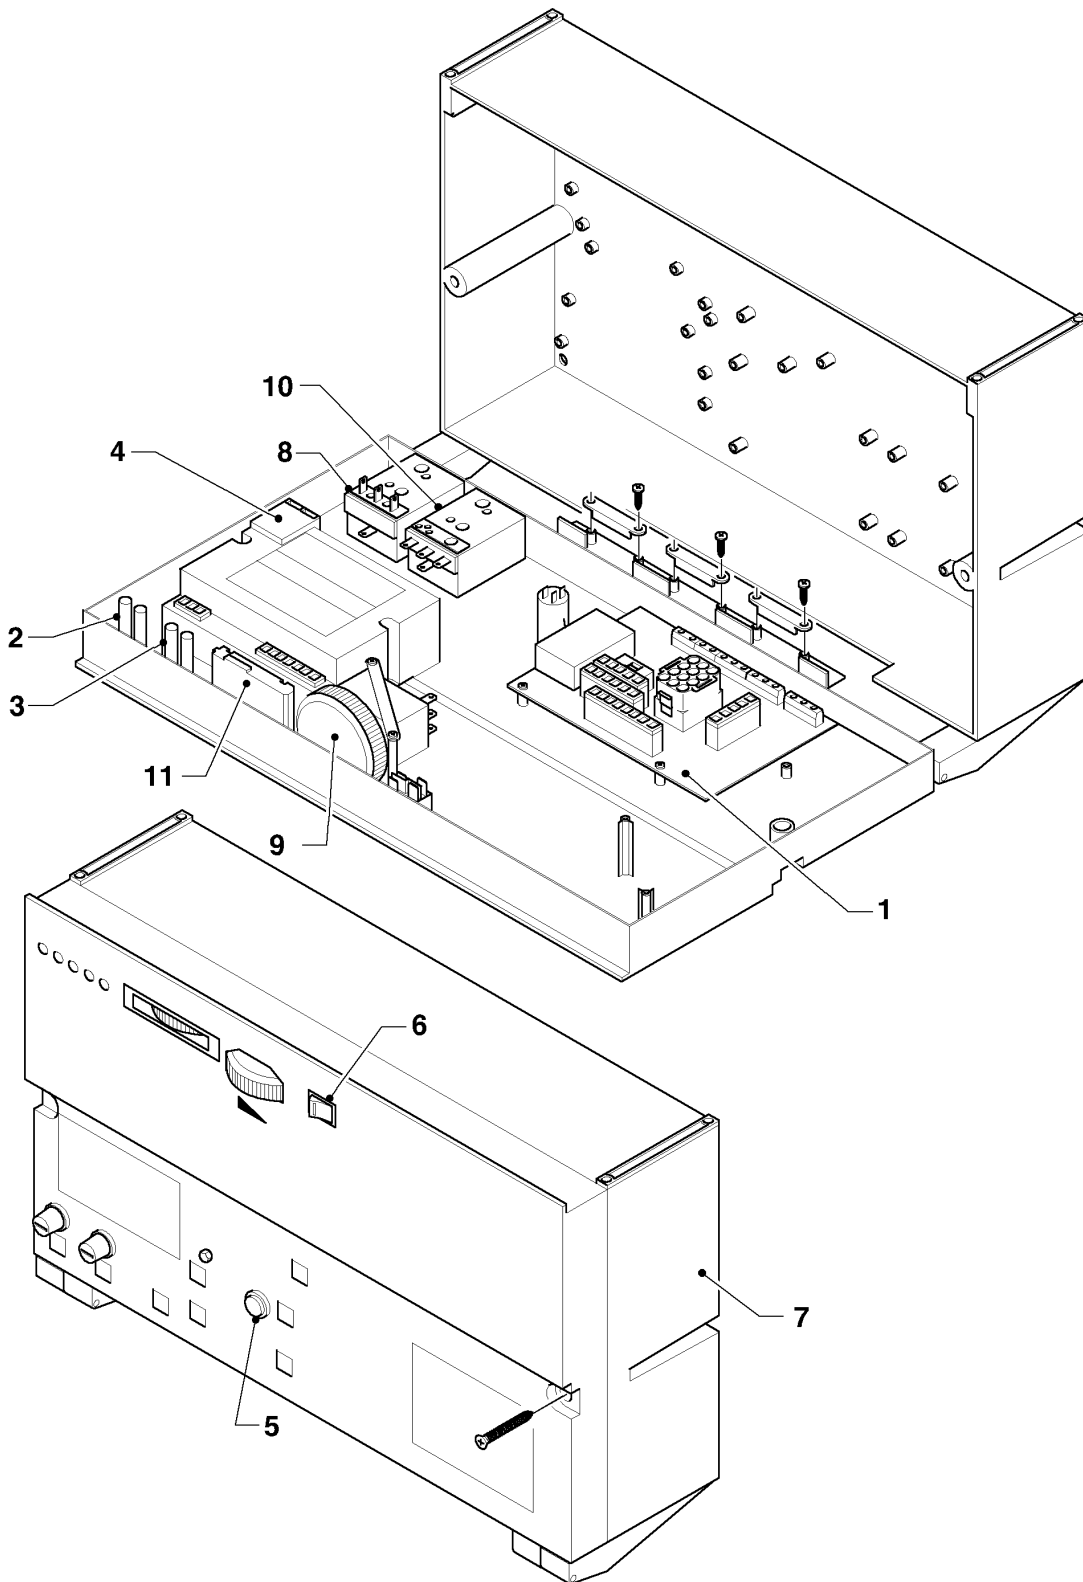

VK-VKS (atmoVIT - turboVIT)

VK 380-3

12 - Tableau électrique

03 - 12 - 044

VK-VKS (atmoVIT - turboVIT)

VK 380-3

12 - Tableau électrique

Pos.	Référence	Désignation	Remarque
00	256155	Faisceau de câblage	non représenté
00	025355	Sonde régulateur	non représenté
01	902573	Circuit principal	
02	734743	Lampe avec câble voyant	
03	734744	Lampe avec câble voyant	
04	100575	Circuit d'allumage	
05	257973	Interrupteur	
06	257974	Interrupteur	
07	257748	Tableau de bord	
08	101841	Aquastat sanitaire, 100 C (STB)	
09	101755	Thermostat	
10	254012	Sécurité débordement spot	
11	101567	Aquastat