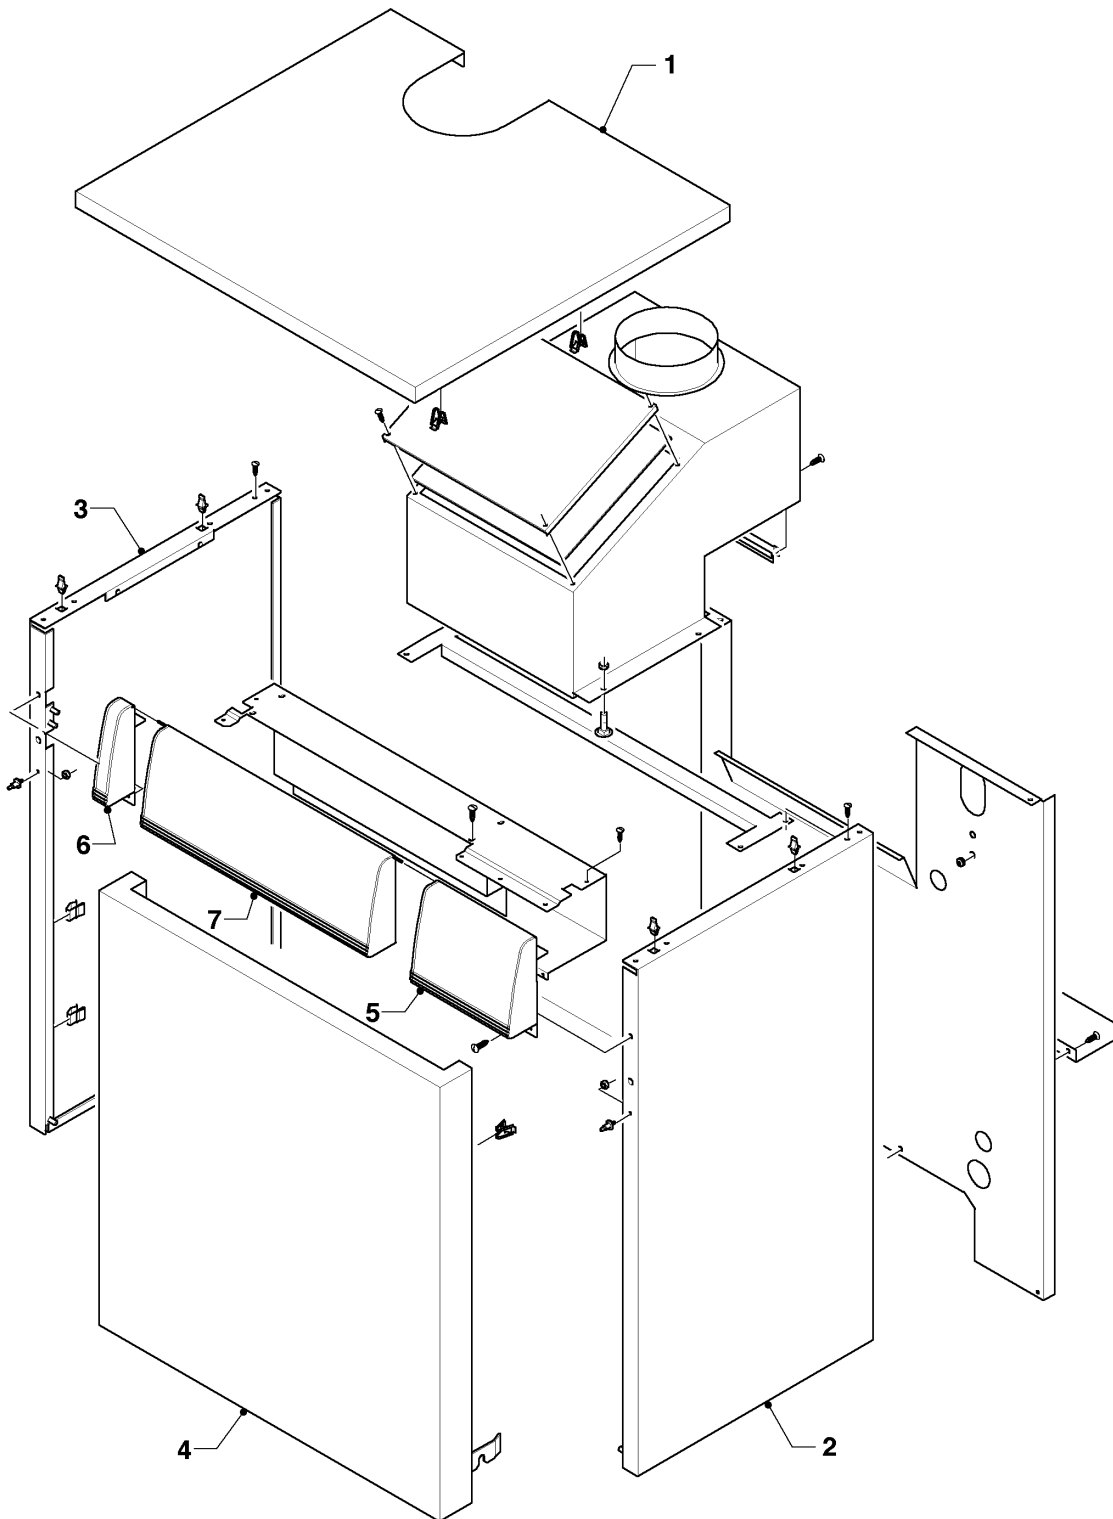

VK-VKS (atmoVIT - turboVIT)

VK 570-3

07 - Habillage

03 - 07 - 047.01

VK-VKS (atmoVIT - turboVIT)

VK 570-3

07 - Habillage

Pos.	Référence	Désignation	Remarque
00	-	-	Si vous voulez commander une pièce sans numéro de l'article, veuillez nous adresser un fax en marquant la pièce demandée sur le graphique correspondant de ce catalogue.
00	990157	Mastic d'étanchéité (1,0 m)	non représenté
01	-	-	couvercle (voir pos. éclatée 00)
02	-	-	panneau latéral droite (voir pos. éclatée 00)
03	-	-	panneau latéral gauche (voir pos. éclatée 00)
04	-	-	porte façade (voir pos. éclatée 00)
05	-	-	partie fixe verte (voir pos. éclatée 00)
06	-	-	partie fixe vertel gauche (voir pos. éclatée 00)
07	-	-	capot tableau de bord (voir pos. éclatée 00)