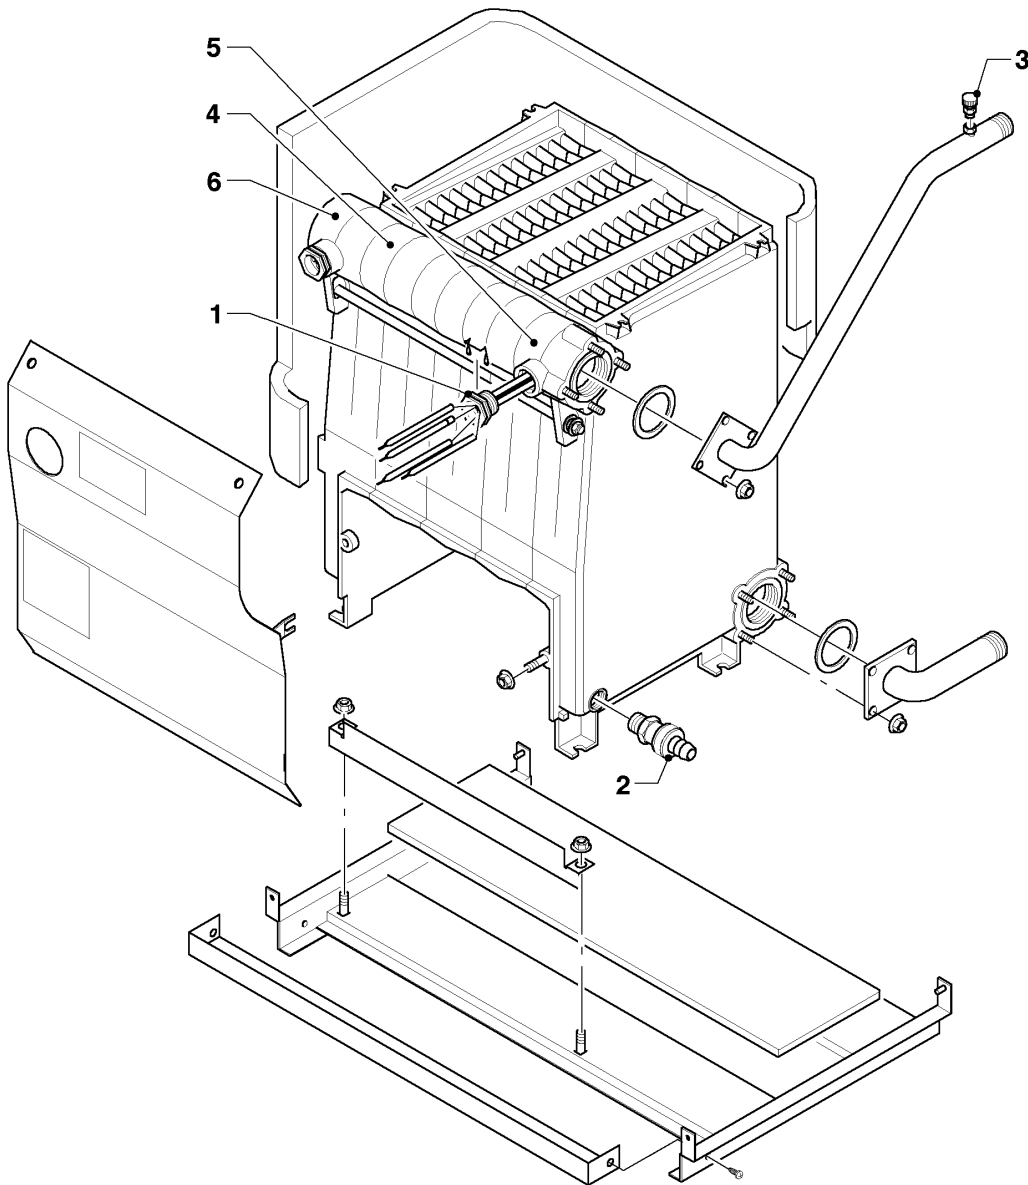

VK-VKS (atmoVIT - turboVIT)

VK 570-3

04 - Brûleur

03 - 04 - 050.04

VK-VKS (atmoVIT - turboVIT)

VK 570-3

04 - Brûleur

Pos.	Référence	Désignation	Remarque
00	-	-	Si vous voulez commander une pièce sans numéro de l'article, veuillez nous adresser un fax en marquant la pièce demandée sur le graphique correspondant de ce catalogue.
00	202029	Jeu de transformation à 2E+, G20 (GN)	VK 570-3, non représenté
00	202039	Jeu de transformation à 3+,G30/31 P/B	non représenté
01	050416	Accroche flamme	
02	043128	Electrode d'allumage	
03	090734	Electrode de ionisation	
04	020416	Vanne gaz Rp/G 1/2 Sit 822.133	VK 570-3
05	014700	Soupape (EV2)	VK 570-3
06	161264	Hublot	
07	981224	Joint	VK 570-3

VK-VKS (atmoVIT - turboVIT)

VK 570-3

06 - Bloc fonte

03 - 06 - 046.01

VK-VKS (atmoVIT - turboVIT)

VK 570-3

06 - Bloc fonte

Pos.	Référence	Désignation	Remarque
00	-	-	Si vous voulez commander une pièce sans numéro de l'article, veuillez nous adresser un fax en marquant la pièce demandée sur le graphique correspondant de ce catalogue.
00	282236	Bague	non représenté
00	990157	Mastic d'étanchéité (1,0 m)	non représenté
01	060635	Doigt de gant	
02	082238	Robinet de vidange	
03	082234	Purgeur manuel	
04	062490	Elément fonte intermédiaire	
05	062491	Elément fonte terminal droite	
06	062492	Elément fonte terminal gauche	