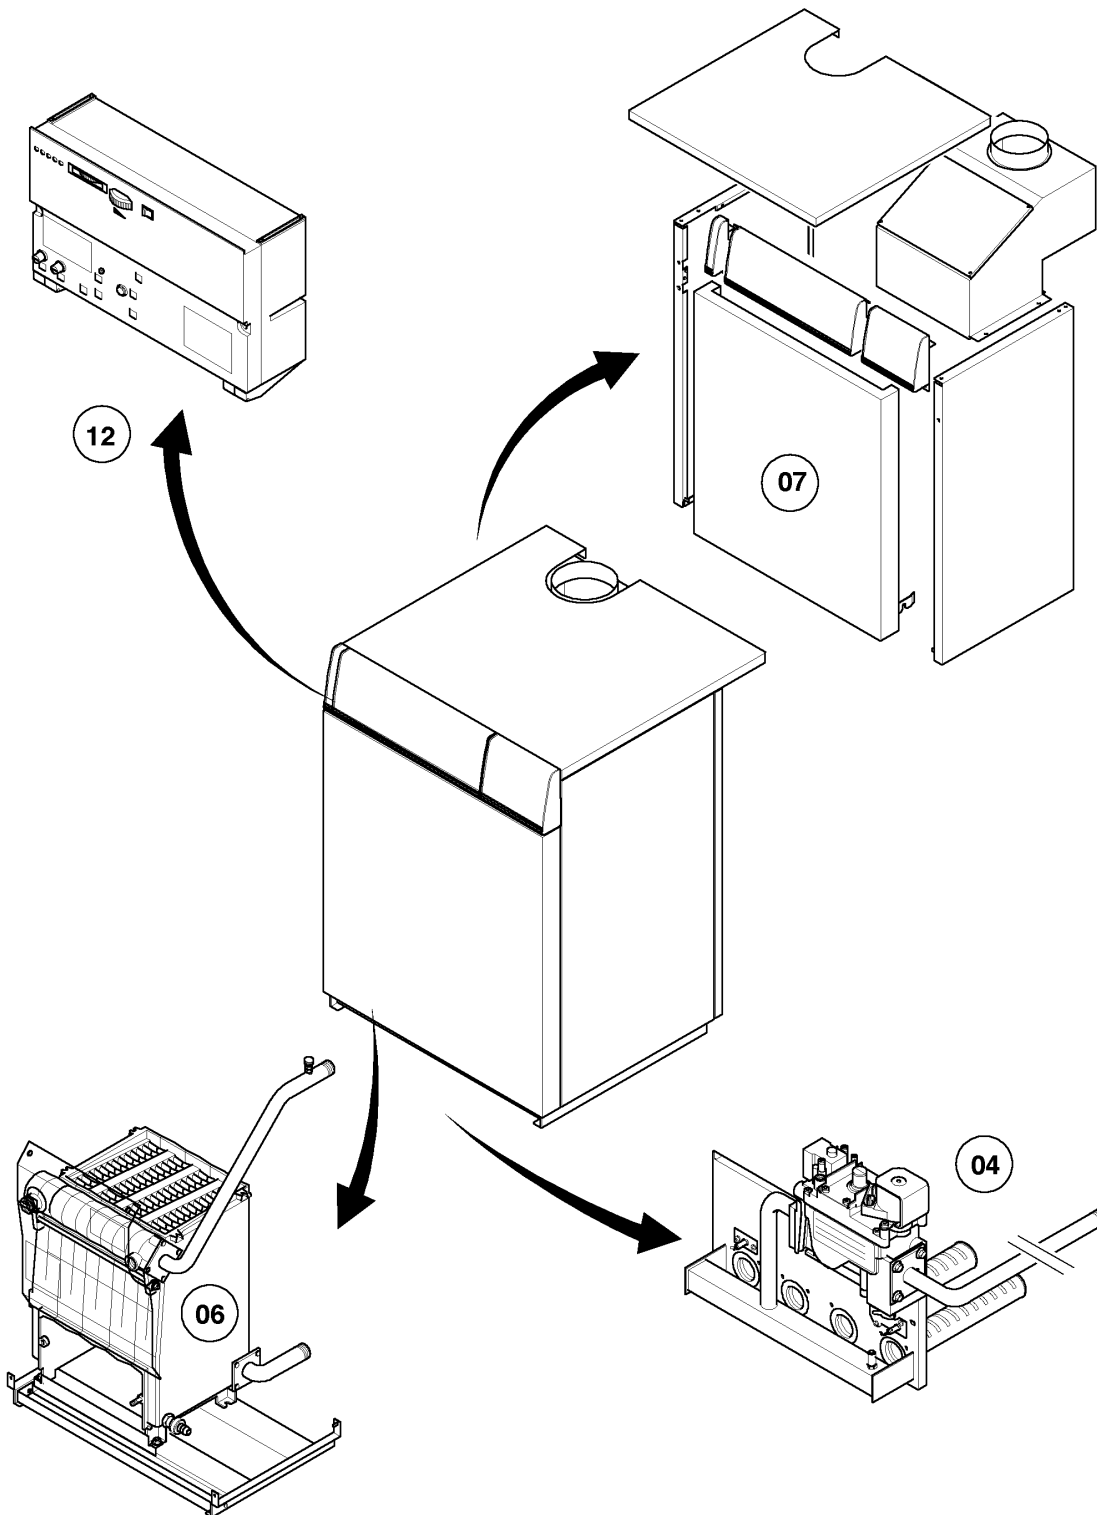

VK-VKS (atmoVIT - turboVIT)

VK 570-3

Vue d'ensemble

03 - 00 - 033.01

VK-VKS (atmoVIT - turboVIT)

VK 570-3

Vue d'ensemble

Pos.	Groupe
04	Brûleur
06	Bloc fonte
07	Habillage
12	Tableau électrique

VK-VKS (atmoVIT - turboVIT)

VK 570-3

04 - Brûleur

03 - 04 - 050.04

VK-VKS (atmoVIT - turboVIT)

VK 570-3

04 - Brûleur

Pos.	Référence	Désignation	Remarque
00	-	-	Si vous voulez commander une pièce sans numéro de l'article, veuillez nous adresser un fax en marquant la pièce demandée sur le graphique correspondant de ce catalogue.
00	202029	Jeu de transformation à 2E+, G20 (GN)	VK 570-3, non représenté
00	202039	Jeu de transformation à 3+,G30/31 P/B	non représenté
01	050416	Accroche flamme	
02	043128	Electrode d'allumage	
03	090734	Electrode de ionisation	
04	020416	Vanne gaz Rp/G 1/2 Sit 822.133	VK 570-3
05	014700	Soupape (EV2)	VK 570-3
06	161264	Hublot	
07	981224	Joint	VK 570-3

VK-VKS (atmoVIT - turboVIT)

VK 570-3

06 - Bloc fonte

03 - 06 - 046.01

VK-VKS (atmoVIT - turboVIT)

VK 570-3

06 - Bloc fonte

Pos.	Référence	Désignation	Remarque
00	-	-	Si vous voulez commander une pièce sans numéro de l'article, veuillez nous adresser un fax en marquant la pièce demandée sur le graphique correspondant de ce catalogue.
00	282236	Bague	non représenté
00	990157	Mastic d'étanchéité (1,0 m)	non représenté
01	060635	Doigt de gant	
02	082238	Robinet de vidange	
03	082234	Purgeur manuel	
04	062490	Elément fonte intermédiaire	
05	062491	Elément fonte terminal droite	
06	062492	Elément fonte terminal gauche	