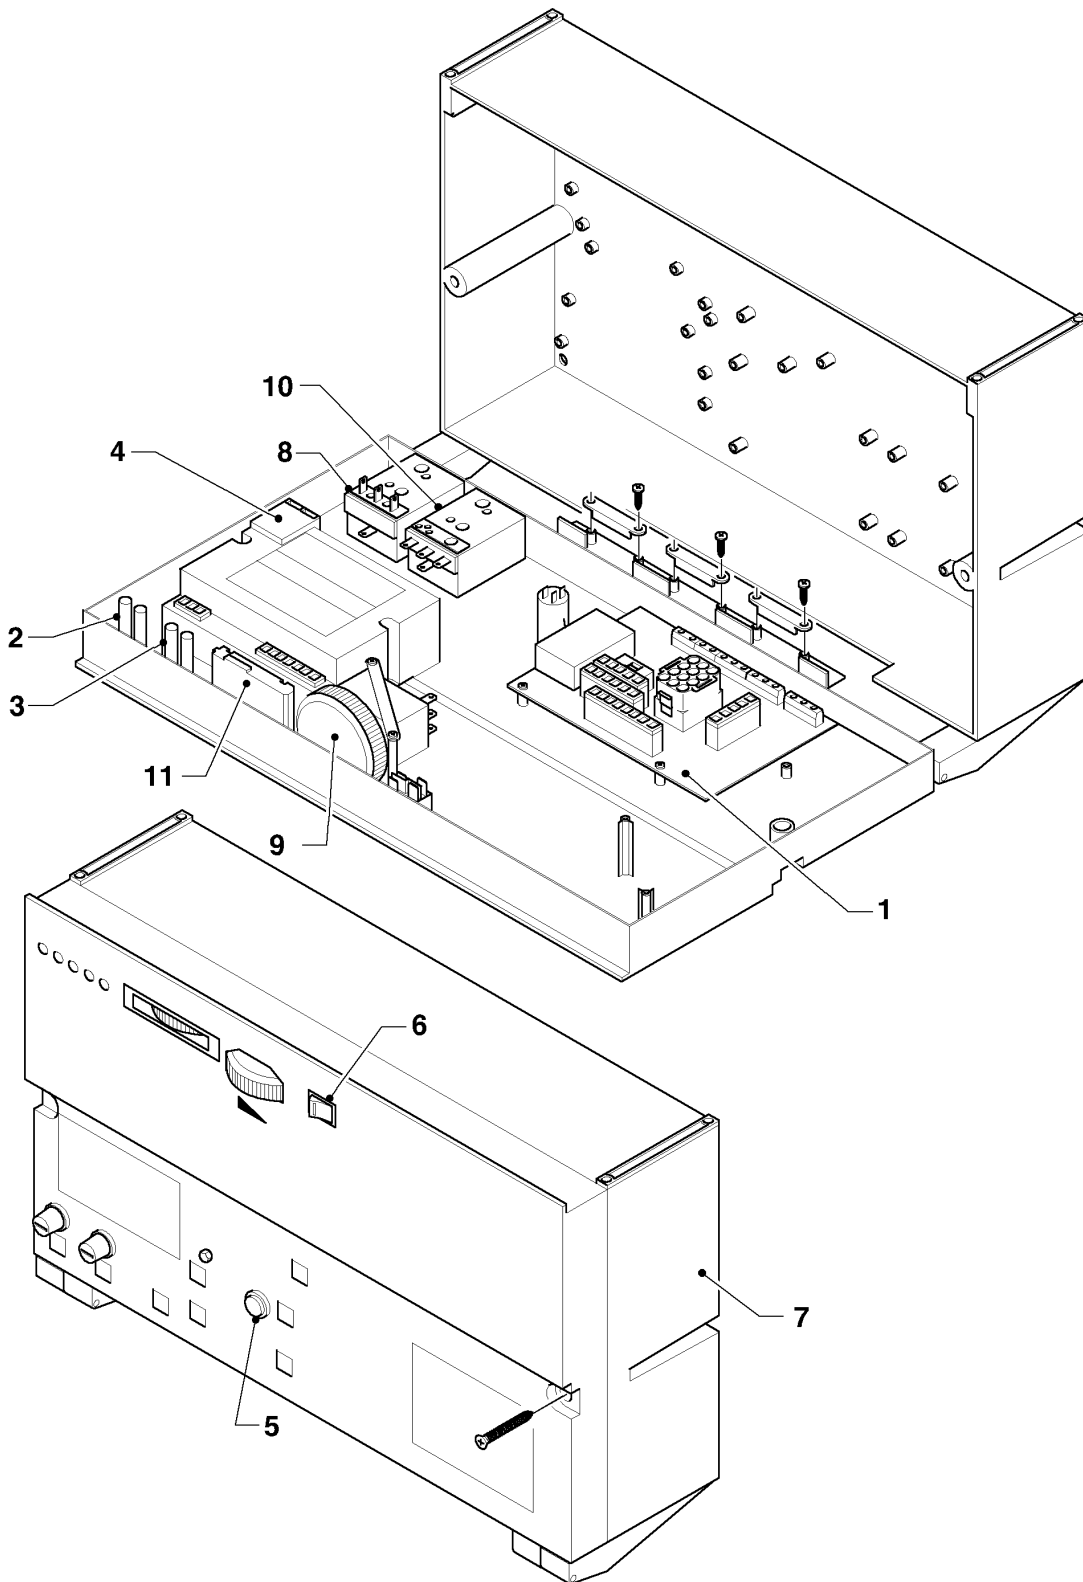

VK-VKS (atmoVIT - turboVIT)

VK 570-3

07 - Habillage

03 - 07 - 047.01

VK-VKS (atmoVIT - turboVIT)

VK 570-3

07 - Habillage

Pos.	Référence	Désignation	Remarque
00	-	-	Si vous voulez commander une pièce sans numéro de l'article, veuillez nous adresser un fax en marquant la pièce demandée sur le graphique correspondant de ce catalogue.
00	990157	Mastic d'étanchéité (1,0 m)	non représenté
01	-	-	couvercle (voir pos. éclatée 00)
02	-	-	panneau latéral droite (voir pos. éclatée 00)
03	-	-	panneau latéral gauche (voir pos. éclatée 00)
04	-	-	porte façade (voir pos. éclatée 00)
05	-	-	partie fixe verte (voir pos. éclatée 00)
06	-	-	partie fixe vertel gauche (voir pos. éclatée 00)
07	-	-	capot tableau de bord (voir pos. éclatée 00)

VK-VKS (atmoVIT - turboVIT)

VK 570-3

12 - Tableau électrique

03 - 12 - 044

VK-VKS (atmoVIT - turboVIT)

VK 570-3

12 - Tableau électrique

Pos.	Référence	Désignation	Remarque
00	256155	Faisceau de câblage	non représenté
00	025355	Sonde régulateur	non représenté
01	902573	Circuit principal	
02	734743	Lampe avec câble voyant	
03	734744	Lampe avec câble voyant	
04	100575	Circuit d'allumage	
05	257973	Interrupteur	
06	257974	Interrupteur	
07	257748	Tableau de bord	
08	101841	Aquastat sanitaire, 100 C (STB)	
09	101755	Thermostat	
10	254012	Sécurité débordement spot	
11	101567	Aquastat	