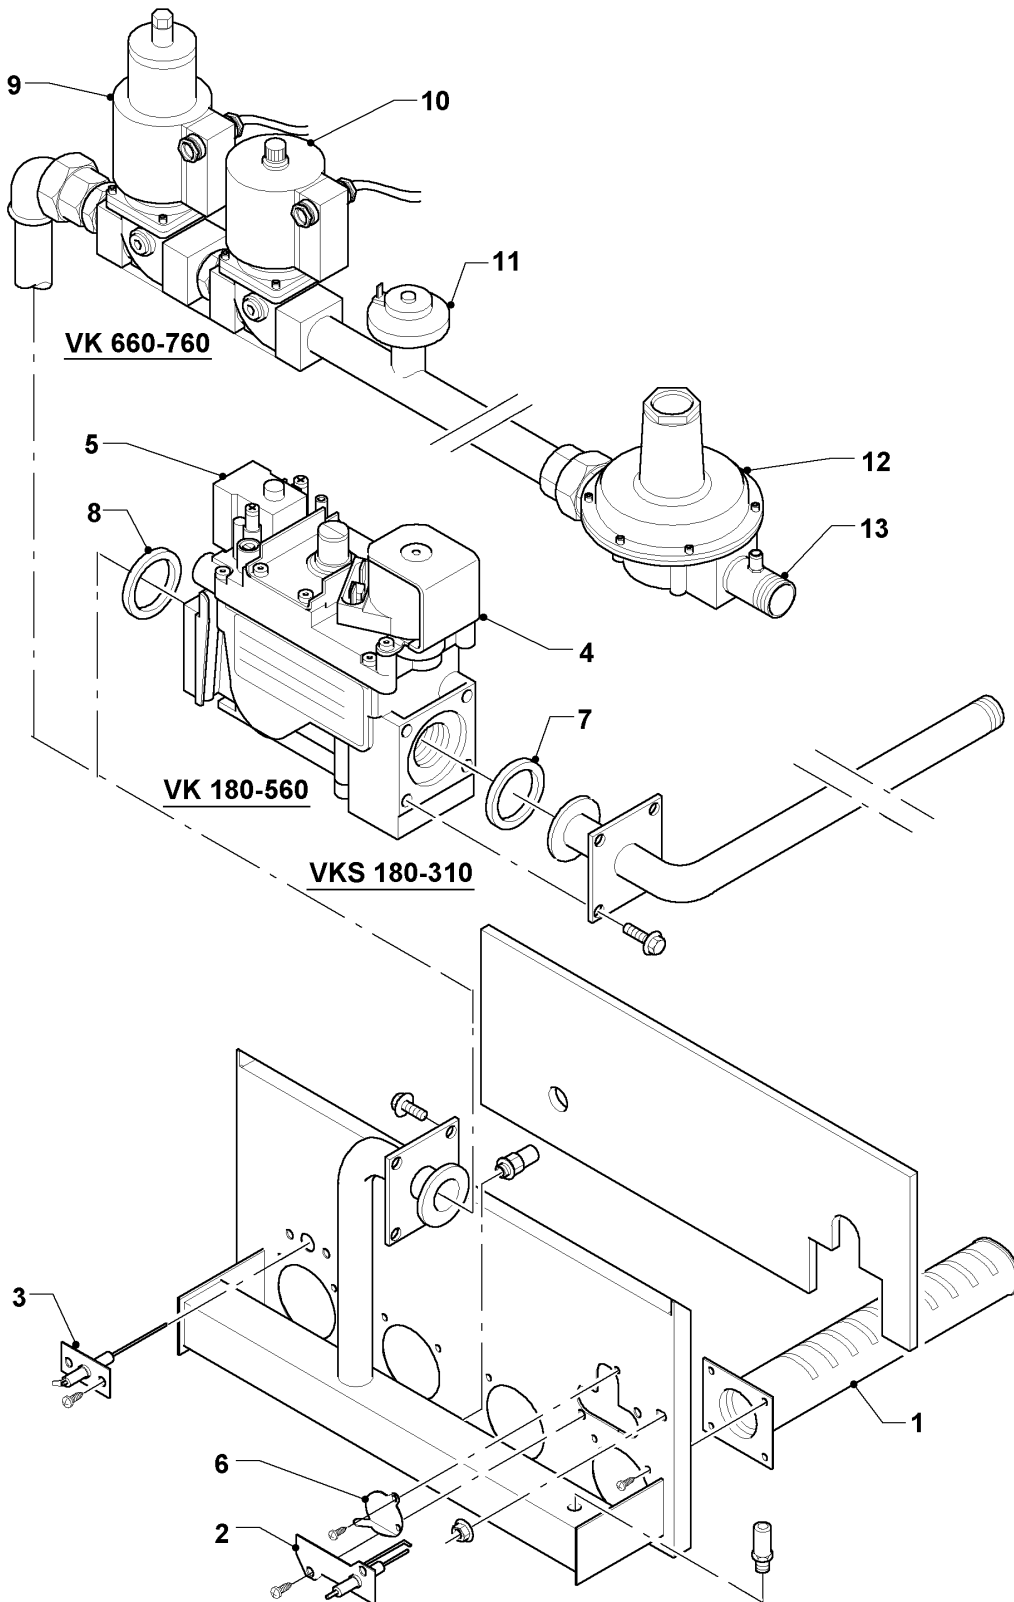

VK-VKS (atmoVIT - turboVIT)

VK 570-3

Vue d'ensemble

03 - 00 - 033.01

VK-VKS (atmoVIT - turboVIT)

VK 570-3

Vue d'ensemble

Pos.	Groupe
04	Brûleur
06	Bloc fonte
07	Habillage
12	Tableau électrique

VK-VKS (atmoVIT - turboVIT)

VK 570-3

04 - Brûleur

03 - 04 - 050.04

VK-VKS (atmoVIT - turboVIT)

VK 570-3

04 - Brûleur

Pos.	Référence	Désignation	Remarque
00	-	-	Si vous voulez commander une pièce sans numéro de l'article, veuillez nous adresser un fax en marquant la pièce demandée sur le graphique correspondant de ce catalogue.
00	202029	Jeu de transformation à 2E+, G20 (GN)	VK 570-3, non représenté
00	202039	Jeu de transformation à 3+,G30/31 P/B	non représenté
01	050416	Accroche flamme	
02	043128	Electrode d'allumage	
03	090734	Electrode de ionisation	
04	020416	Vanne gaz Rp/G 1/2 Sit 822.133	VK 570-3
05	014700	Soupape (EV2)	VK 570-3
06	161264	Hublot	
07	981224	Joint	VK 570-3

VK-VKS (atmoVIT - turboVIT)

VK 570-3

06 - Bloc fonte

03 - 06 - 046.01

VK-VKS (atmoVIT - turboVIT)

VK 570-3

06 - Bloc fonte

Pos.	Référence	Désignation	Remarque
00	-	-	Si vous voulez commander une pièce sans numéro de l'article, veuillez nous adresser un fax en marquant la pièce demandée sur le graphique correspondant de ce catalogue.
00	282236	Bague	non représenté
00	990157	Mastic d'étanchéité (1,0 m)	non représenté
01	060635	Doigt de gant	
02	082238	Robinet de vidange	
03	082234	Purgeur manuel	
04	062490	Elément fonte intermédiaire	
05	062491	Elément fonte terminal droite	
06	062492	Elément fonte terminal gauche	