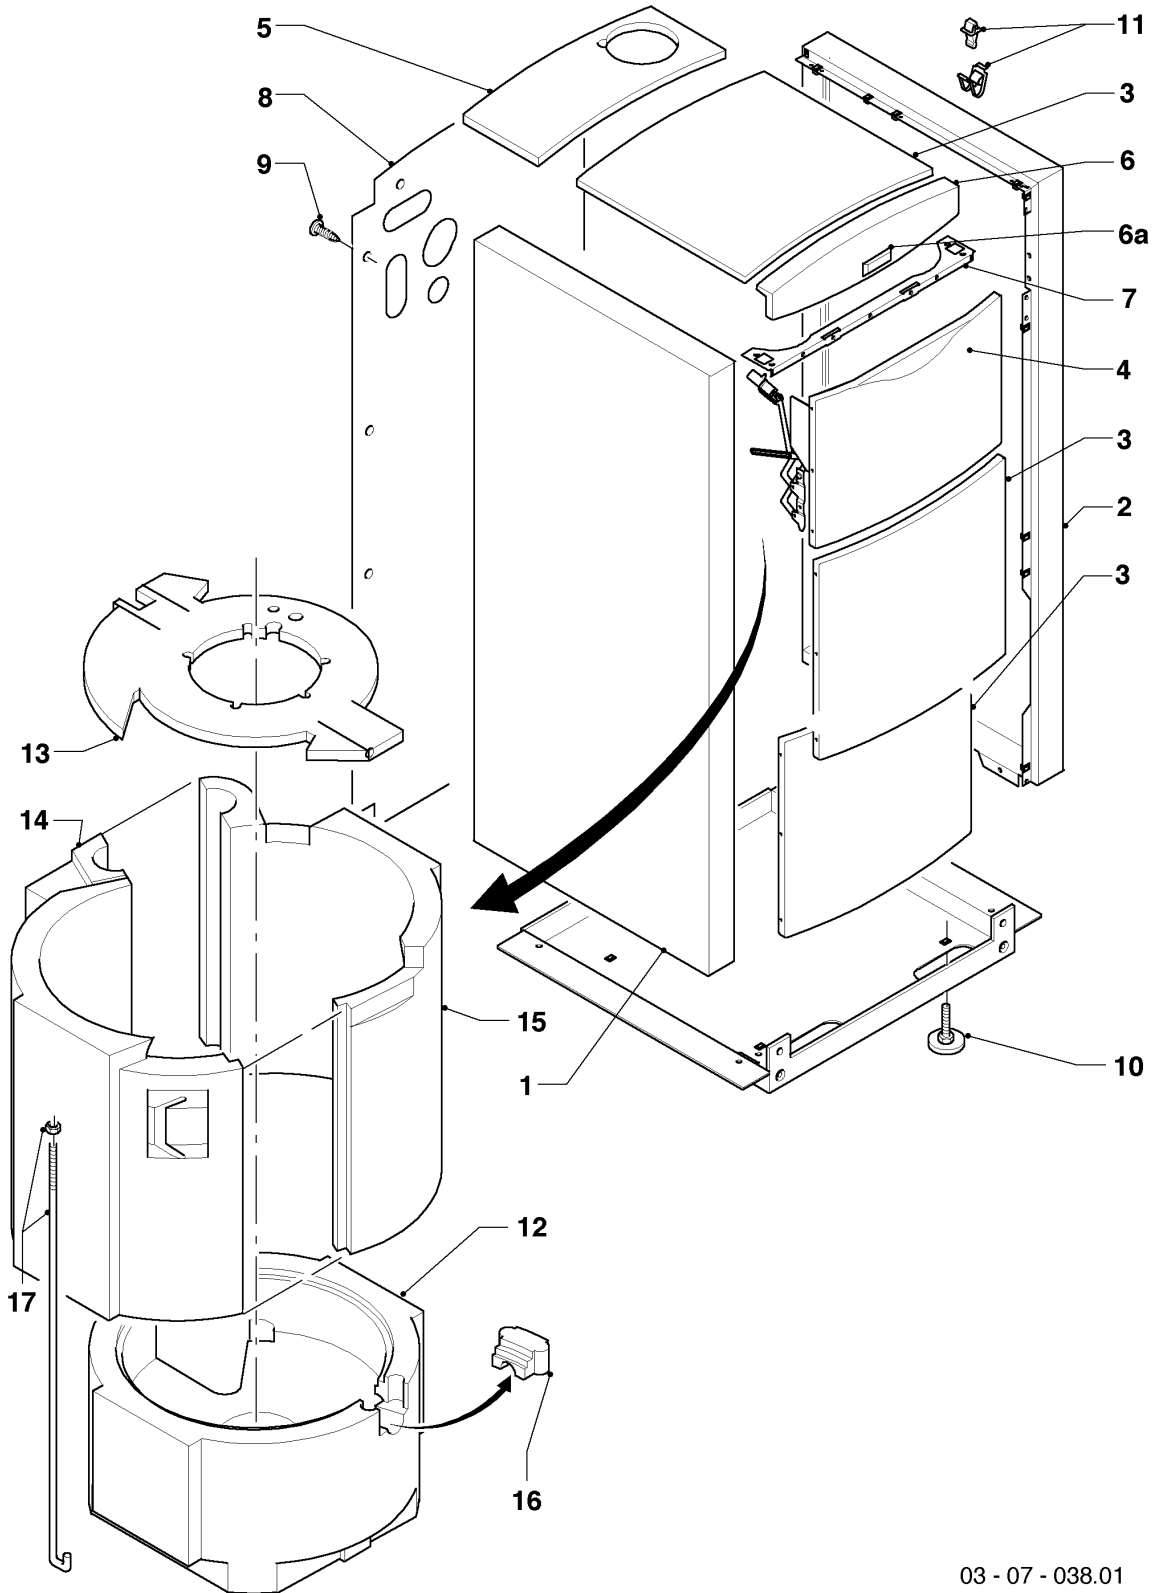

VKK Condensation ecoVIT exclusiv

VKK 656/2

07a - Habillage

03 - 07 - 038.01

VKK Condensation ecoVIT exclusiv

VKK 656/2

07a - Habillage

Pos.	Référence	Désignation	Remarque
01	207716	Panneau lateral gauche	avec pièce 11
02	207717	Panneau latéral de droite	avec pièce 11
03	069930	Tôle de recouvrement	avec pièce 11
04	0020020512	Couvercle	
05	069931	Tôle de recouvrement arrière	avec pièce 11
06	209415	Panneau de protection de front	avec pièce 06a
06a	118096	Plaque de fabrique	
07	299081	Barrette	
08	193556	Paroi arrière	avec pièce 09
09	0020107695	Vis (x10)	
10	459886	Pied réglable	
11	091629	Jeu de fixation revêtement, kit de 10	
12	079100	Isolation (fond)	
13	079101	Isolation (couvercle)	
14	0020025157	Isolant, gauche	
15	079103	Isolation (droite)	
16	076273	Isolation	
17	060305	Barre de fixation, kit de 2