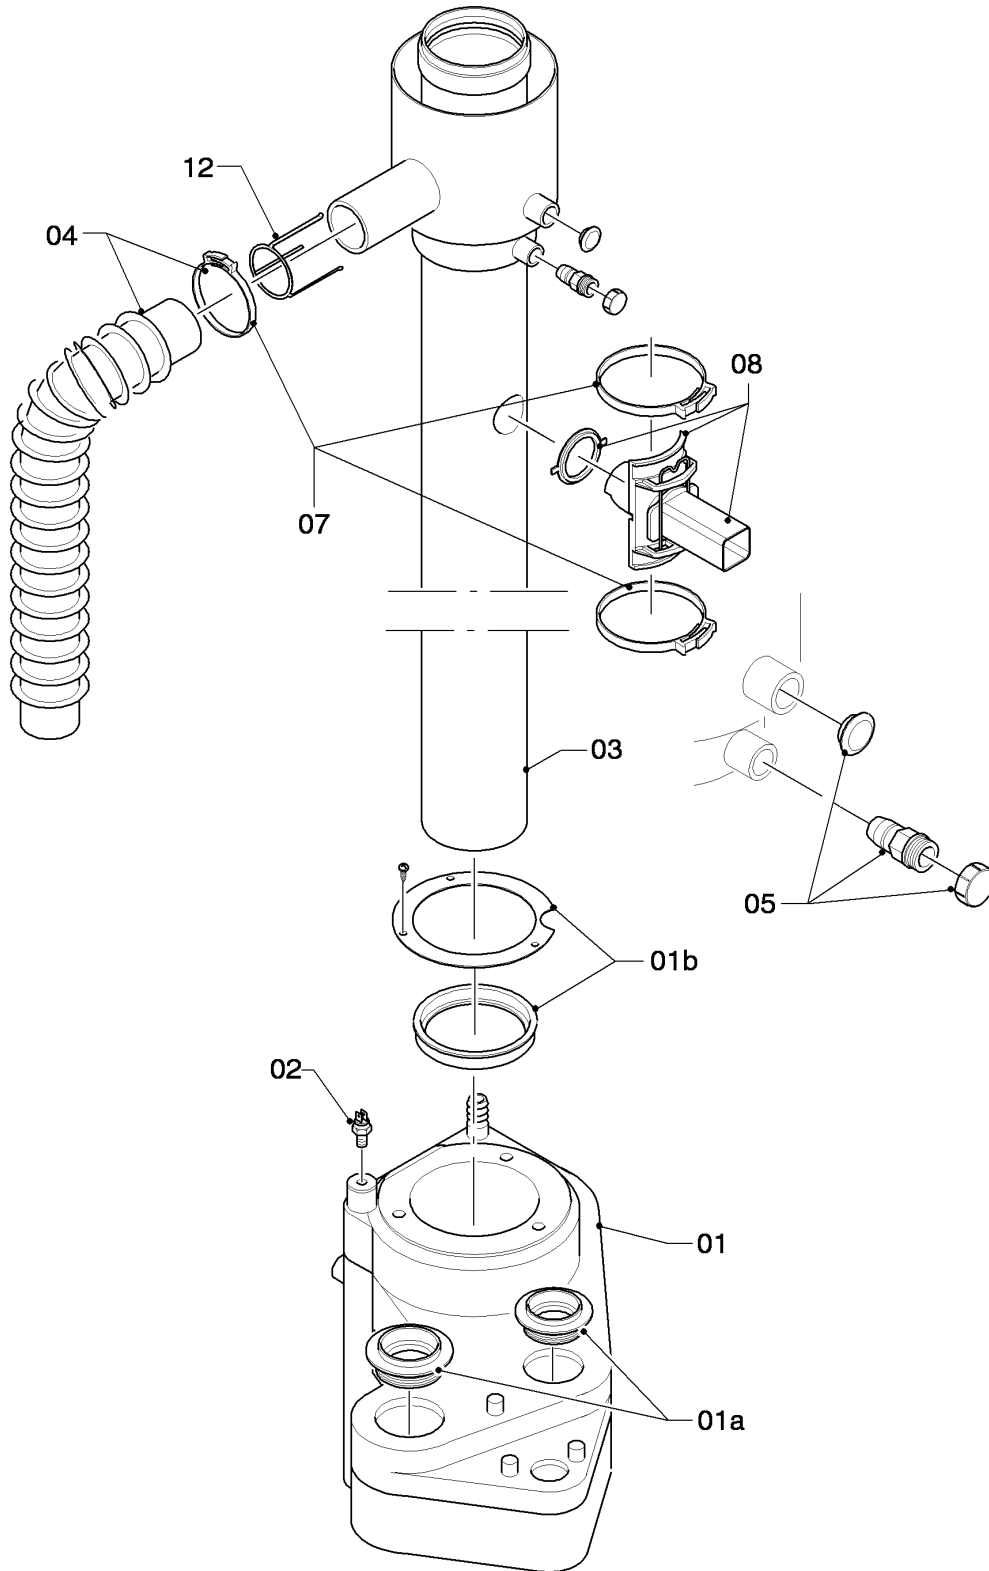

VKK Condensation ecoVIT exclusiv

VKK 656/2

07b - Ventouse

03 - 07 - 071.03

VKK Condensation ecoVIT exclusiv

VKK 656/2

07b - Ventouse

Pos.	Référence	Désignation	Remarque
01	0020014336	Collecteur gaz brûlés	avec pièces 01a-b
01a	0020025149	Sachet de joints	
01b	0020025150	Sachet de joints	
02	-	-	ne concerne pas ces appareils
03	193551	Tube d'évacuation	
04	0020014337	Tube d'amenée d'air frais	
04	0020014338	Adaptateur (60/50)	non représenté
05	079312	Sac d'accessoires	
07	193553	Etrier	
08	0020030973	Jeu de sondes (CO, céramique)	
12	-	-	ne concerne pas ces appareils