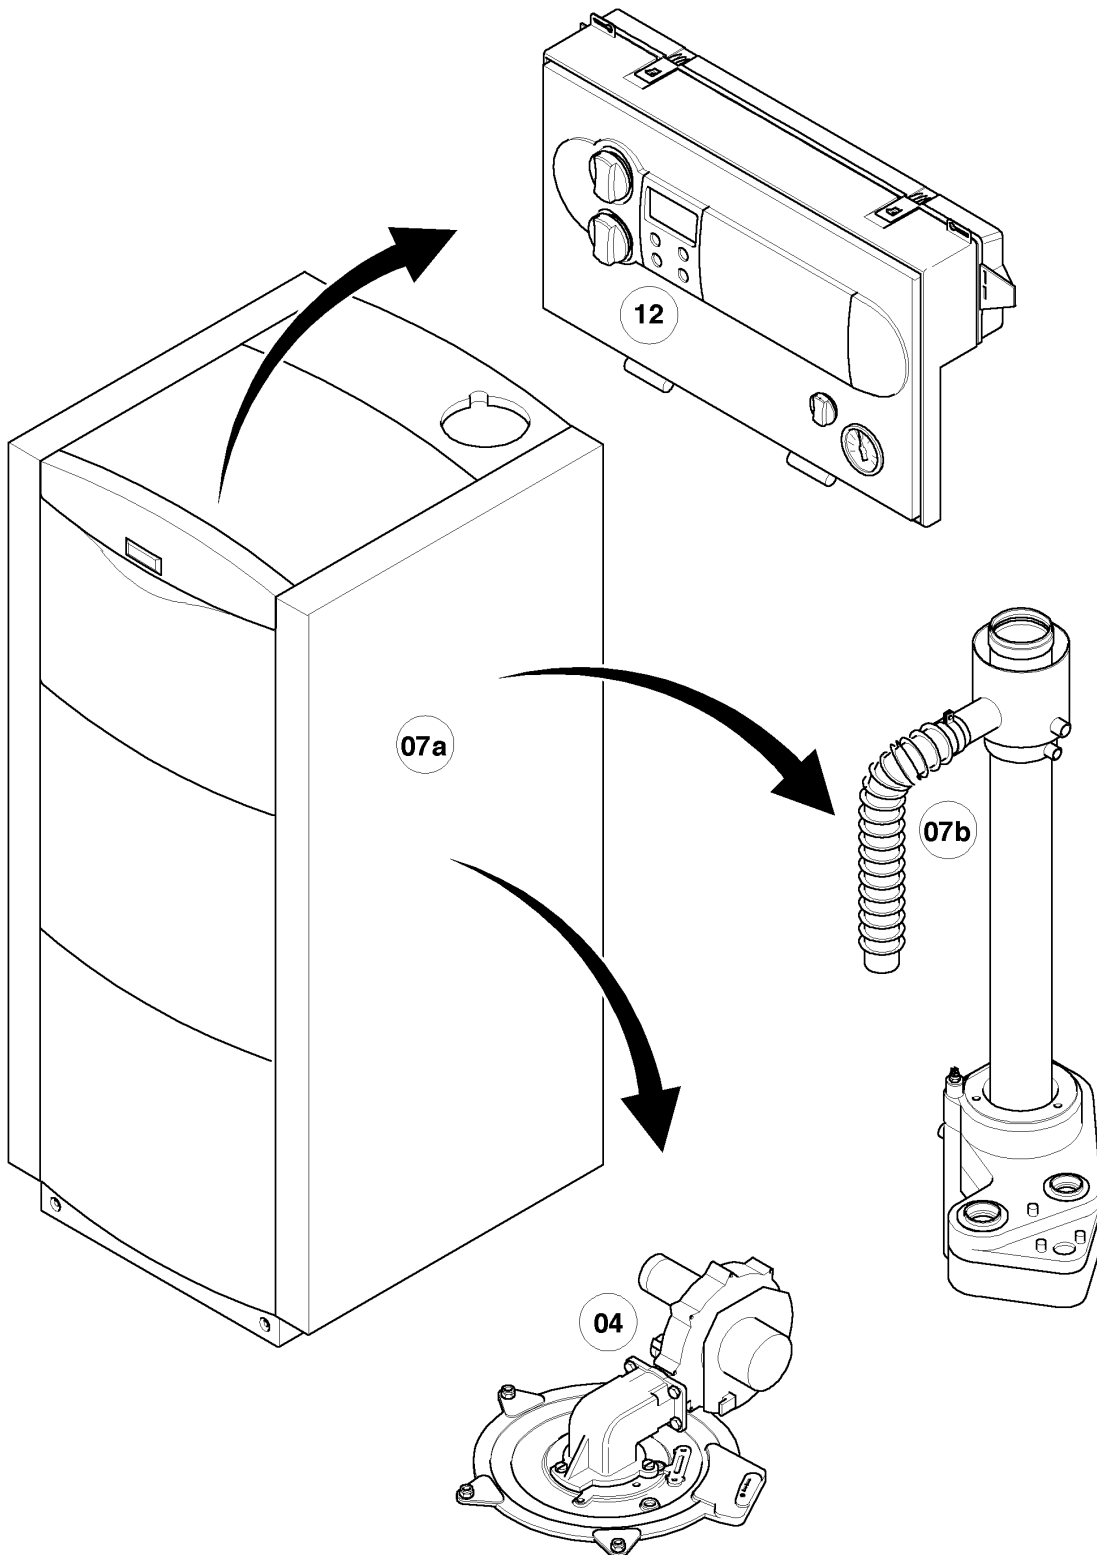

VKK Condensation ecoVIT exclusiv

VKK 656/2

Vue d'ensemble

03 - 00 - 040

VKK Condensation ecoVIT exclusiv

VKK 656/2

Vue d'ensemble

Pos.	Groupe
04	Brûleur
07a	Habillage
07b	Ventouse
12	Tableau électrique