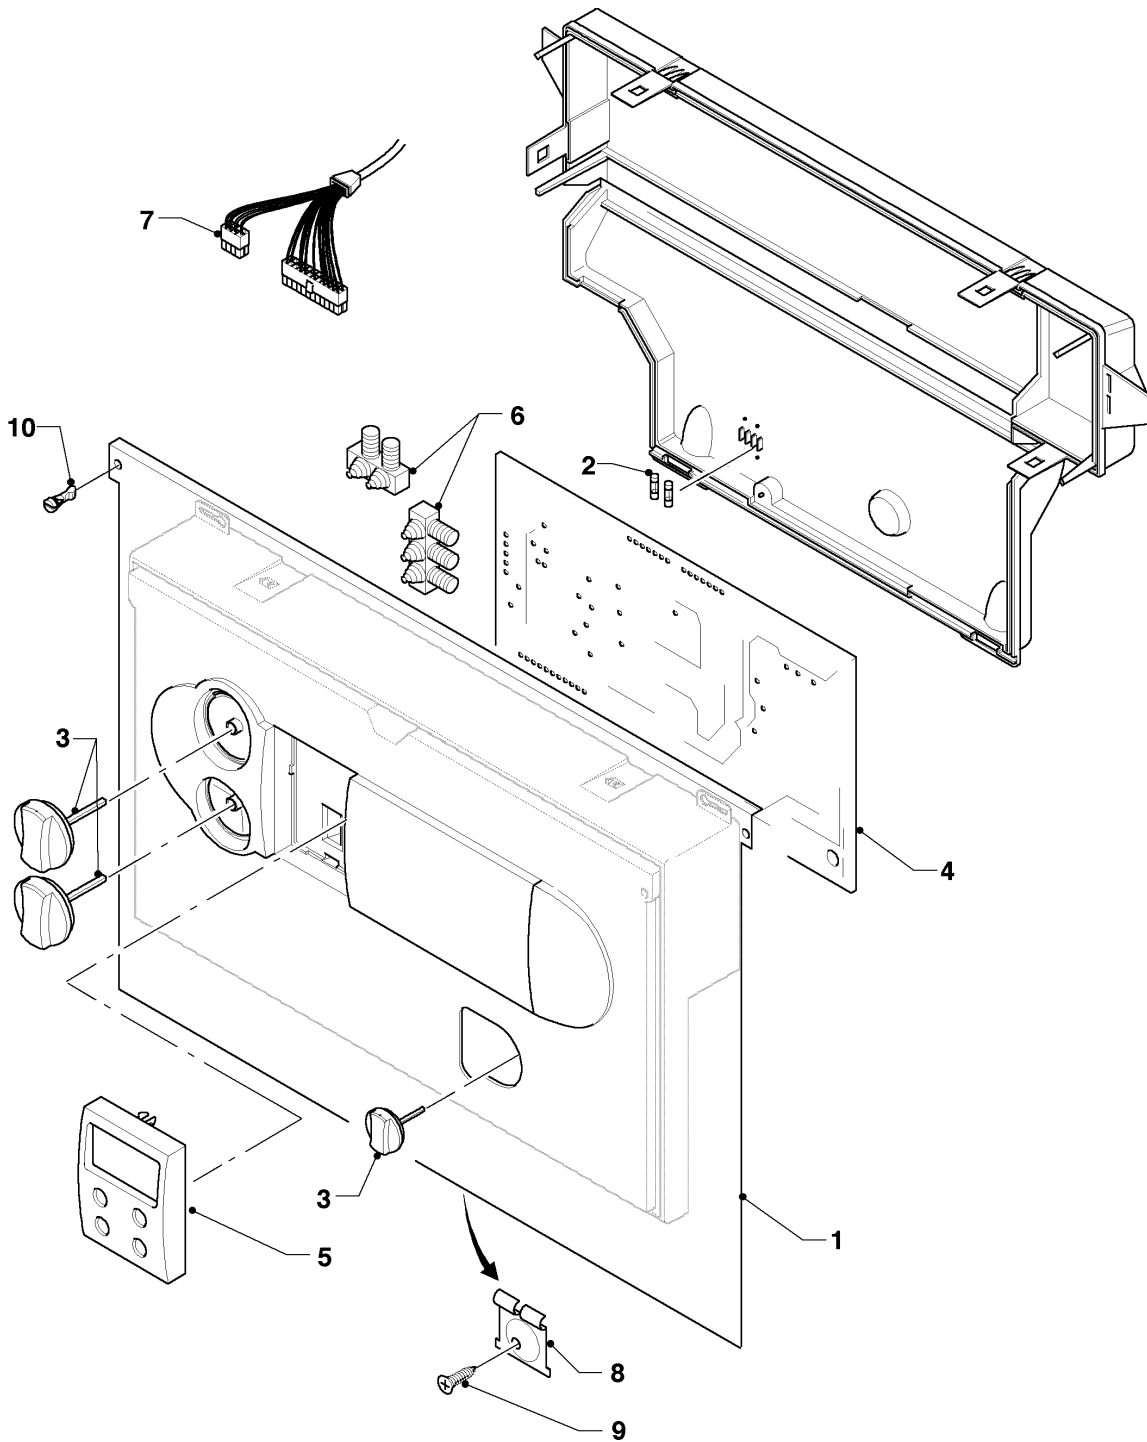

VKK Condensation ecoVIT exclusiv

VKK 656/2

12 - Tableau électrique

03 - 12 - 043

VKK Condensation ecoVIT exclusiv

VKK 656/2

12 - Tableau électrique

Pos.	Référence	Désignation	Remarque
00	253583	Sonde sanitaire	non représenté
01	-	-	non livrable seul
02	251957	Fusible T4H (x10)	
03	114289	Boutons platines, kit de 3	
04	0020071579	Circuit imprimé VKK .../2	avec pièce 02
04	252629	Connecteur X8 pour sonde	non représenté
04	733734	Raccordement	non représenté
04	733737	Raccordement	non représenté
04	253815	Raccordement (jeu)	non représenté
05	509182	Circuit imprimé	
06	078533	Serre-câble	
07	256186	Faisceau	
07	0020014340	Faisceau de câbles	
07	256185	Faisceau	non représenté
08	098907	Support (x2)	avec pièce 09
09	0020107695	Vis (x10)	
10	113707	Cheville (x2)	