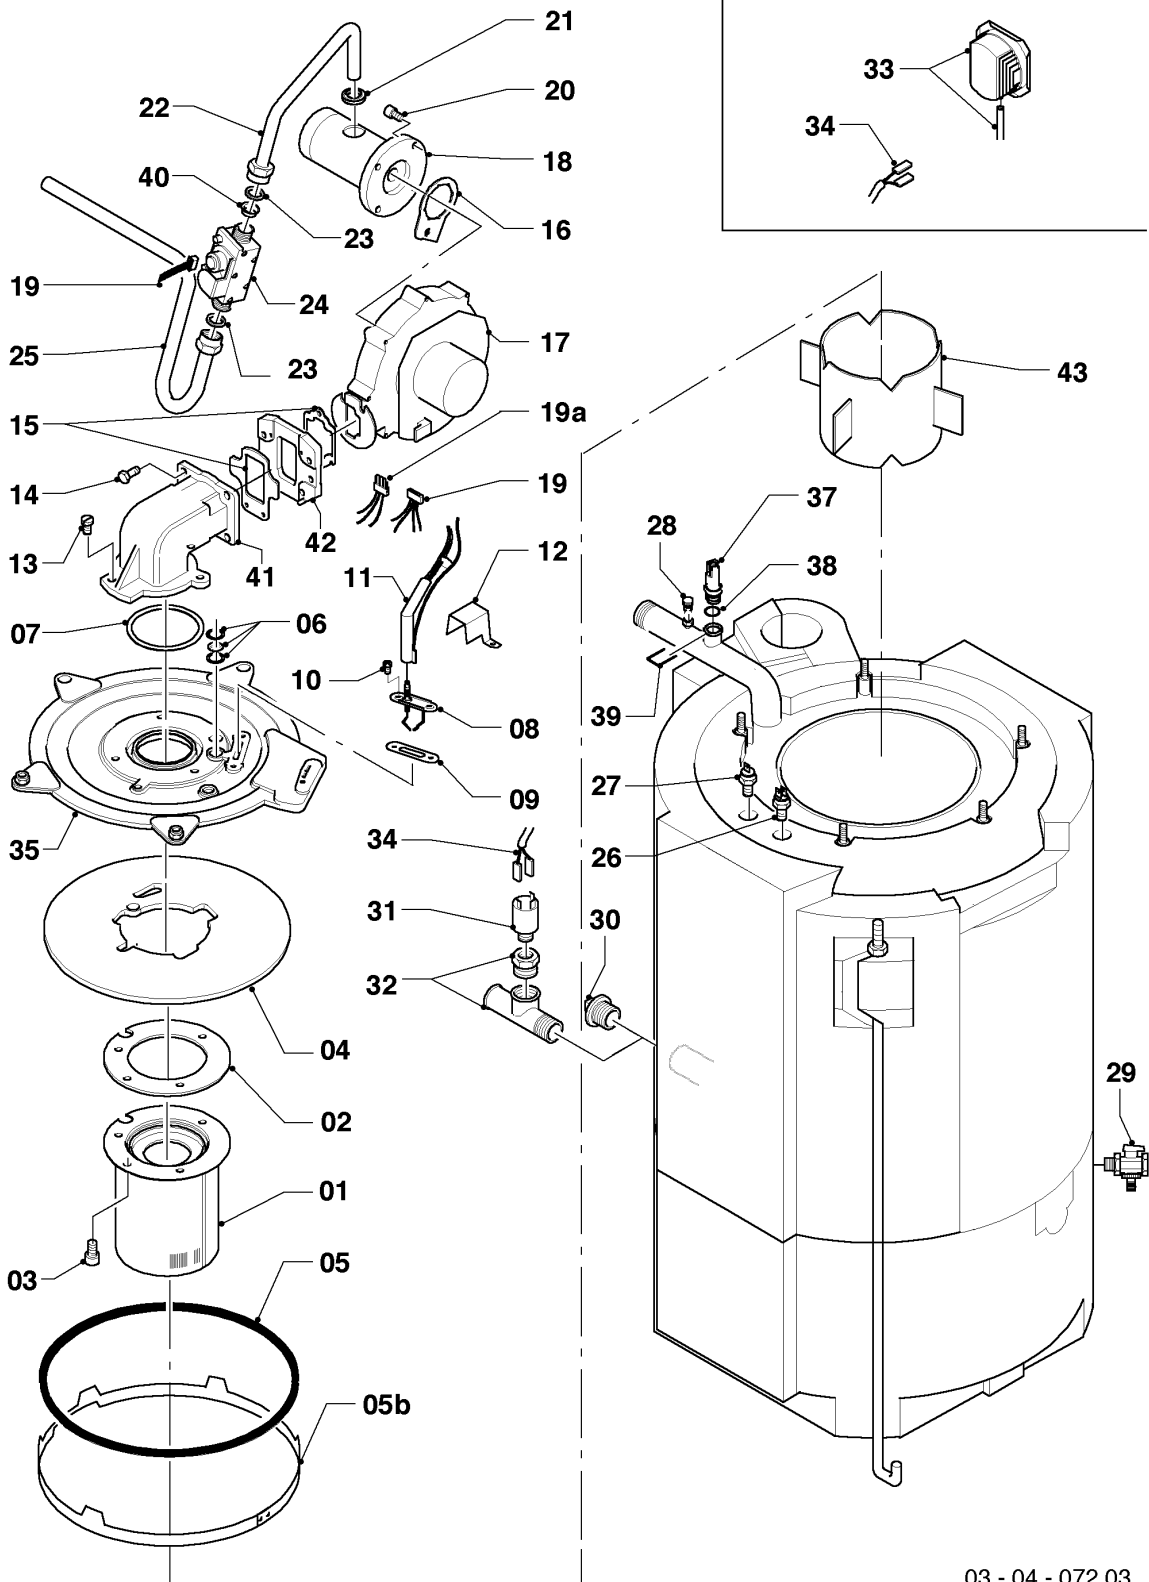

VKK Condensation ecoVIT exclusiv

VKK 656/2

Vue d'ensemble

03 - 00 - 040

VKK Condensation ecoVIT exclusiv

VKK 656/2

Vue d'ensemble

Pos.	Groupe
04	Brûleur
07a	Habillage
07b	Ventouse
12	Tableau électrique

VKK Condensation ecoVIT exclusiv

VKK 656/2

04 - Brûleur

03 - 04 - 072.03

VKK Condensation ecoVIT exclusiv

VKK 656/2

04 - Brûleur

Pos.	Référence	Désignation	Remarque
00	080074	Raccord biconique 3/4	non représenté
00	253583	Sonde sanitaire	non représenté
01	050435	Brûleur	avec pièces 02, 03
02	981103	Joint brûleur	
03	105900	Vis (x10)	
04	210734	Plaque d'isolation	
04	0020032781	Couvercle	non représenté
05	0020020845	Sachet de joints	avec pièce 23
05b	0020014332	Bague	
06	161245	Hublot	
07	0020107727	Joint plat	
08	0020069079	Bougie d'allumage	avec pièces 09, 10
09	981330	Joint bougie	
10	118883	Vis	
11	091554	Câble d'allumage	
11	0020075412	Connecteur électrique	non représenté
12	192137	Tôle de protection (électrode d'allumage)	
13	118882	Vis	
14	105836	Vis de cylindre (x4)	
15	0020130660	Joint plat (pour VKK ecoVIT seul)	
15	0020020495	Sachet de joints	avec pièces 16, 21, 23
16	0020020495	Sachet de joints	avec pièces 15, 21, 23
17	0020014333	Ventilateur	avec pièce 15
18	0020014334	Pièce de raccordement	avec pièces 16, 21
19	0020014340	Faisceau de câbles	
19a	256186	Faisceau	
20	139247	Vis	
21	980765	Joint, rouge	
22	0020014335	Tube gaz	avec pièces 21, 23
23	981140	Joint 3/4 (x10)	
24	193548	Vanne	avec pièce 23
25	193555	Tube gaz	avec pièce 23
26	100376	Limiteur de température	