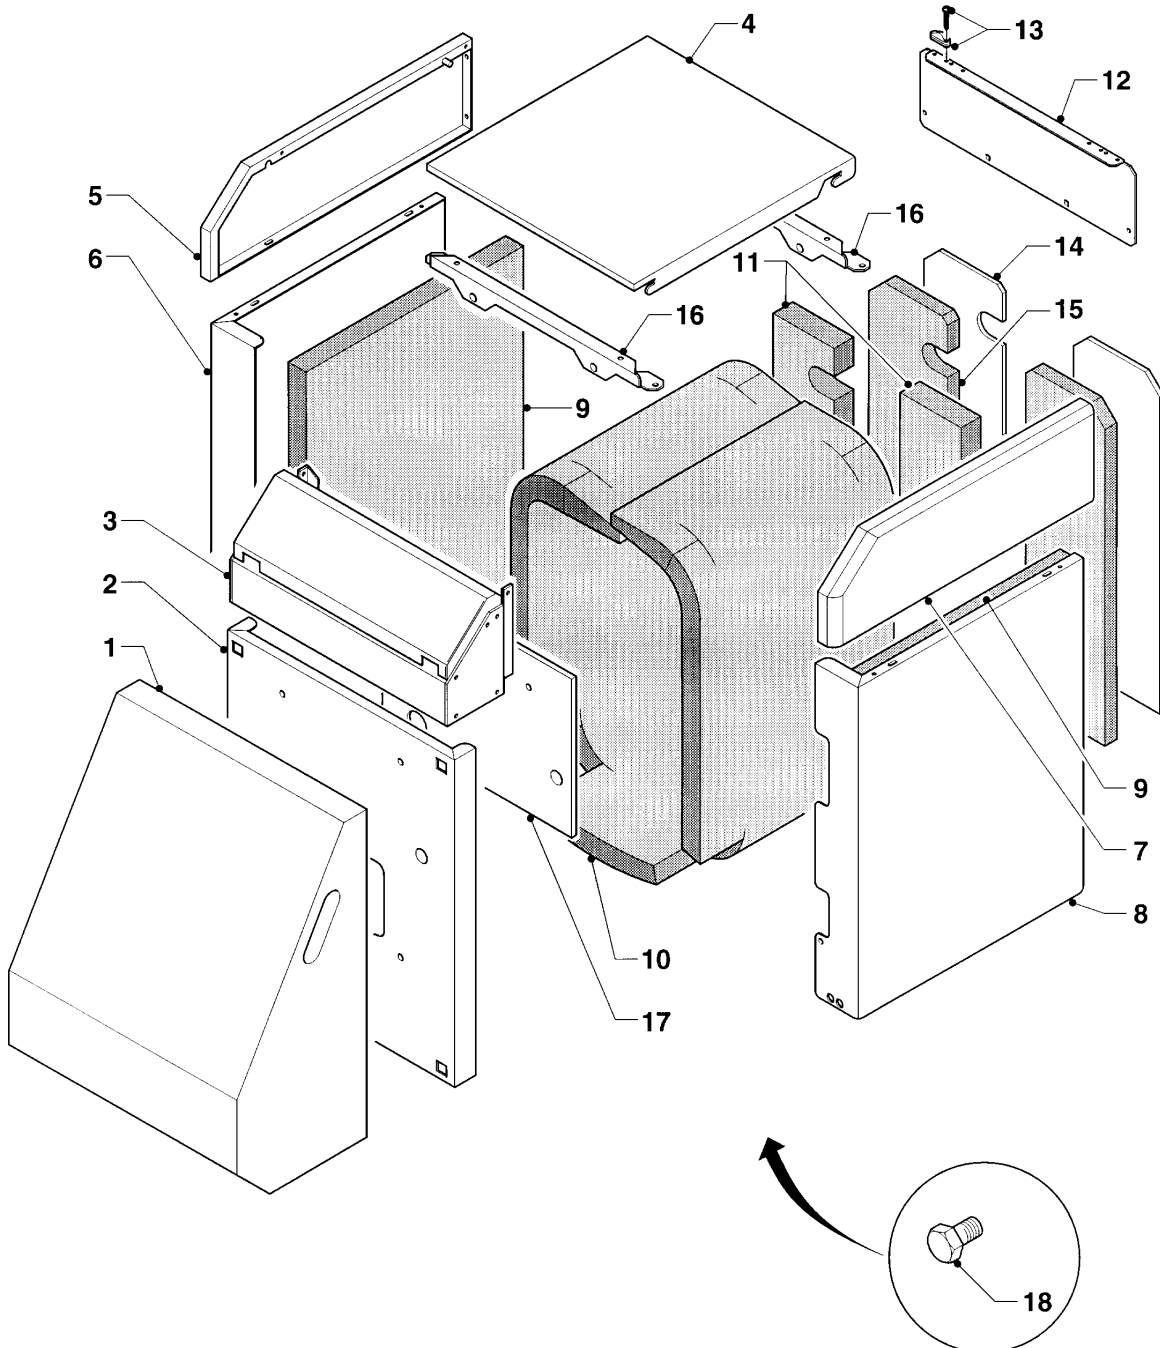

VKO UNIT

VKO unit 33/3

07 - Habillage

04 - 07 - 008

VKO UNIT

VKO unit 33/3

07 - Habillage

Pos.	Référence	Désignation	Remarque
01	-	-	voir acc. 462937
02	207070	Tôle façade	
03	-	-	voir sous-ensemble 12 tableau électrique
04	070405	Tôle de recouvrement	VKO unit 33/3
05	077348	Paroi supérieure gauche	VKO unit 33/3
06	074706	Paroi latérale, gauche	VKO unit 33/3
07	077352	Paroi supérieure droite	VKO unit 33/3
08	074710	Paroi latérale, droite	VKO unit 33/3
09	076382	Isolation	VKO unit 33/3
10	076372	Isolation	VKO unit 33/3
11	076378	Isolation	
12	135038	Arrière supérieure	
13	250909	Serre câble	
14	135037	Arrière inférieure	
15	076380	Isolation	
16	072282	Traverse	
17	-	-	ne concerne pas ces appareils
18	085240	Accessoire de montage