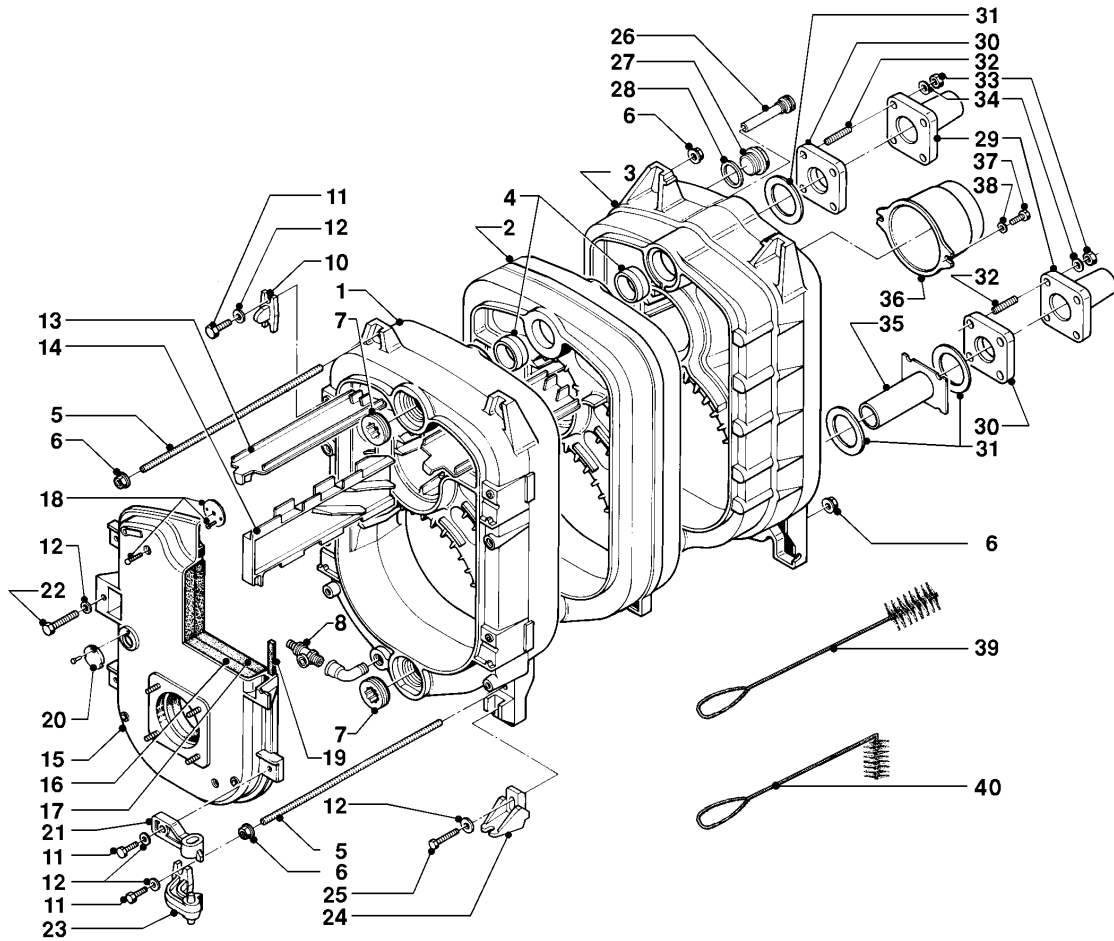

VKO UNIT
VKO unit 33/3
06 - Bloc fonte

04-06-002 JV

VKO UNIT

VKO unit 33/3

06 - Bloc fonte

Pos.	Référence	Désignation	Remarque
00	061977	Bloc fonte	VKO unit 33/3, non représenté
01	062472	Elément frontal	
02	062473	Elément intermédiaire de chaudière	VKO unit 33/3
03	062474	Elément arrière	
04	061524	Nipple de chaudière	
05	060264	Barre de fixation	VKO unit 33/3
06	114885	Ecrou	
06	191325	Rondelle	non représenté
07	139445	Bouchon	
08	082225	Robinet de vidange	
10	287033	Guide de butée de porte brûleur	
11	490090	Vis hexagonale	
12	191325	Rondelle	
14	153406	Chicane	VKO unit 33/3, non représenté
15	068422	Porte brûleur	
16	076370	Isolation	
17	210688	Plaque d'isolation	
18	088638	Accessoire de montage	
19	158349	Corde d'étanchéité	
20	076076	Couvercle d'inspection	
21	088016	Charnière	
22	869135	Vis hexagonale	
23	086492	Gond de porte	
24	071941	Pied de chaudière	
25	869133	Vis hexagonale	
26	060517	Doigt de gant	
27	139446	Bouchon	
28	980210	Joint	
29	080841	Pièce de raccordement	
30	-	-	ne concerne pas ces appareils
31	981769	Joint caoutchouc	
32	127946	Vis	
33	114884	Ecrou