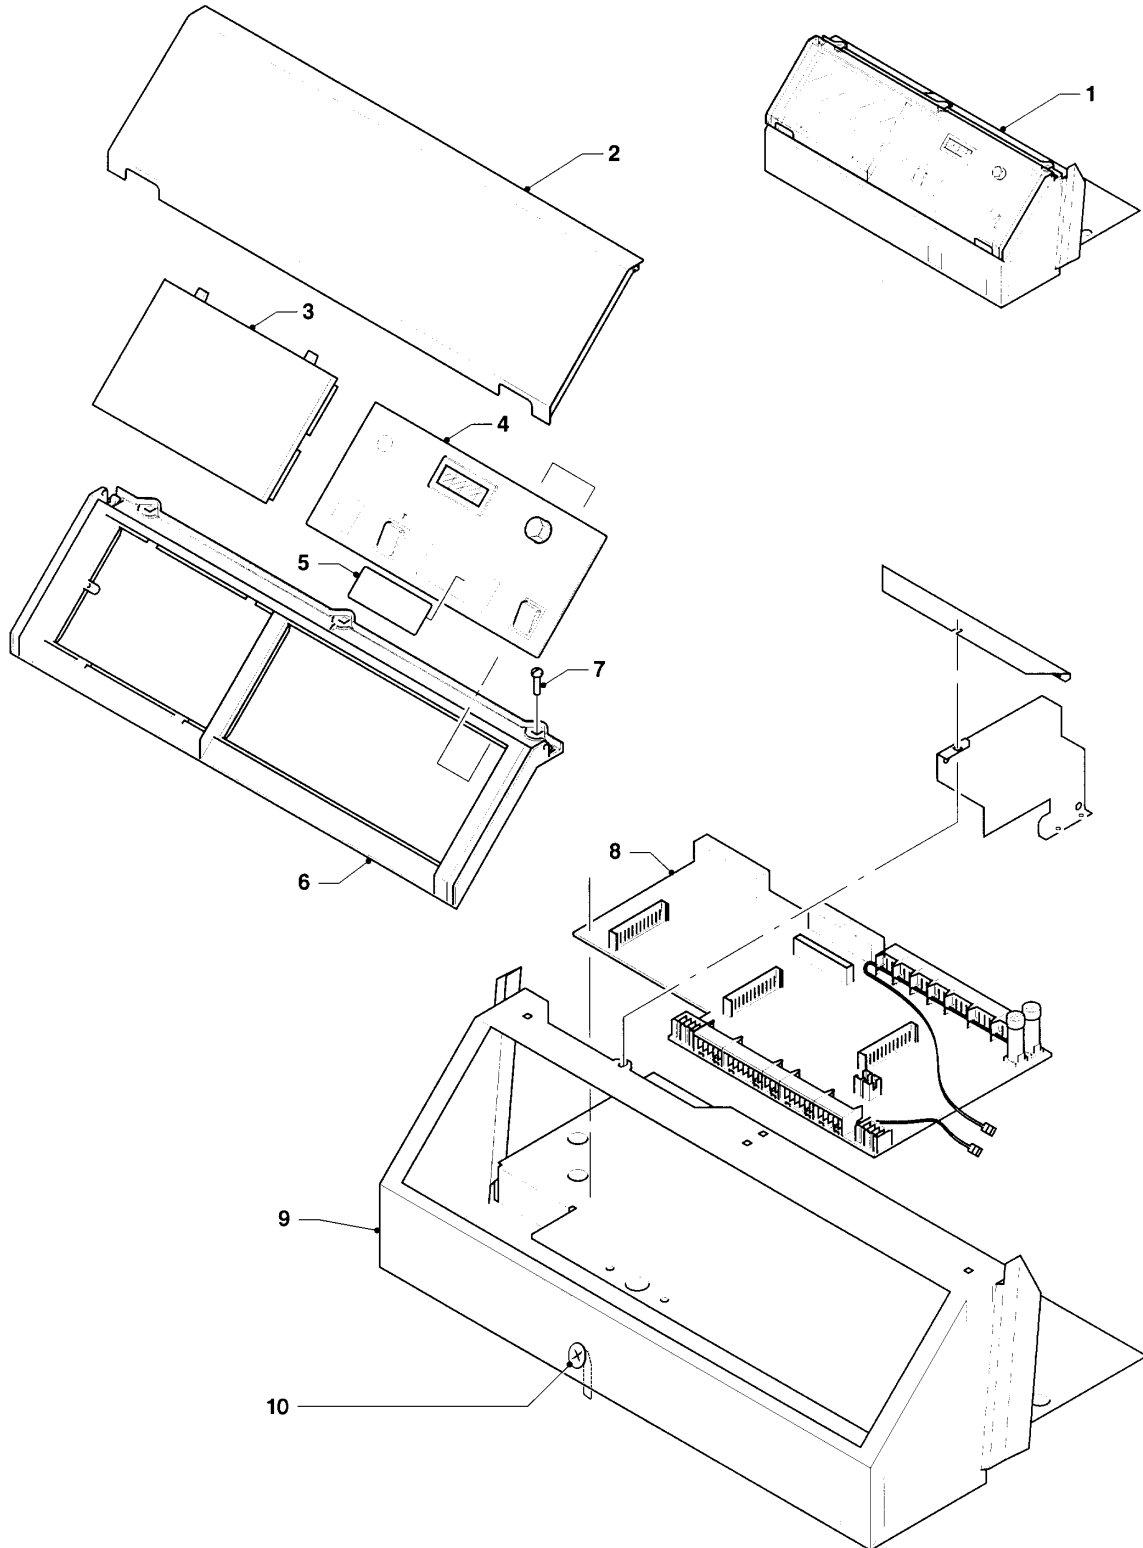

VKO UNIT

VKO unit 33/3

12a - Tableau électrique (coffret)

04 - 12 - 015

VKO UNIT

VKO unit 33/3

12a - Tableau électrique (coffret)

Pos.	Référence	Désignation	Remarque
01	257460	Tableau de bord	avec pièces 01-10
02	209591	Couvercle	
03	209632	Cache	
04	-	-	n'est plus livrable
05	209635	Cache	
05	009541	Compteur horaire	accessoire, pas livrable comme pièce de rechange
06	136727	Châssis	
07	869158	Vis hexagonale	
08	130427	Platine électronique	
09	-	-	non livrable seul
10	-	-	n'est plus livrable