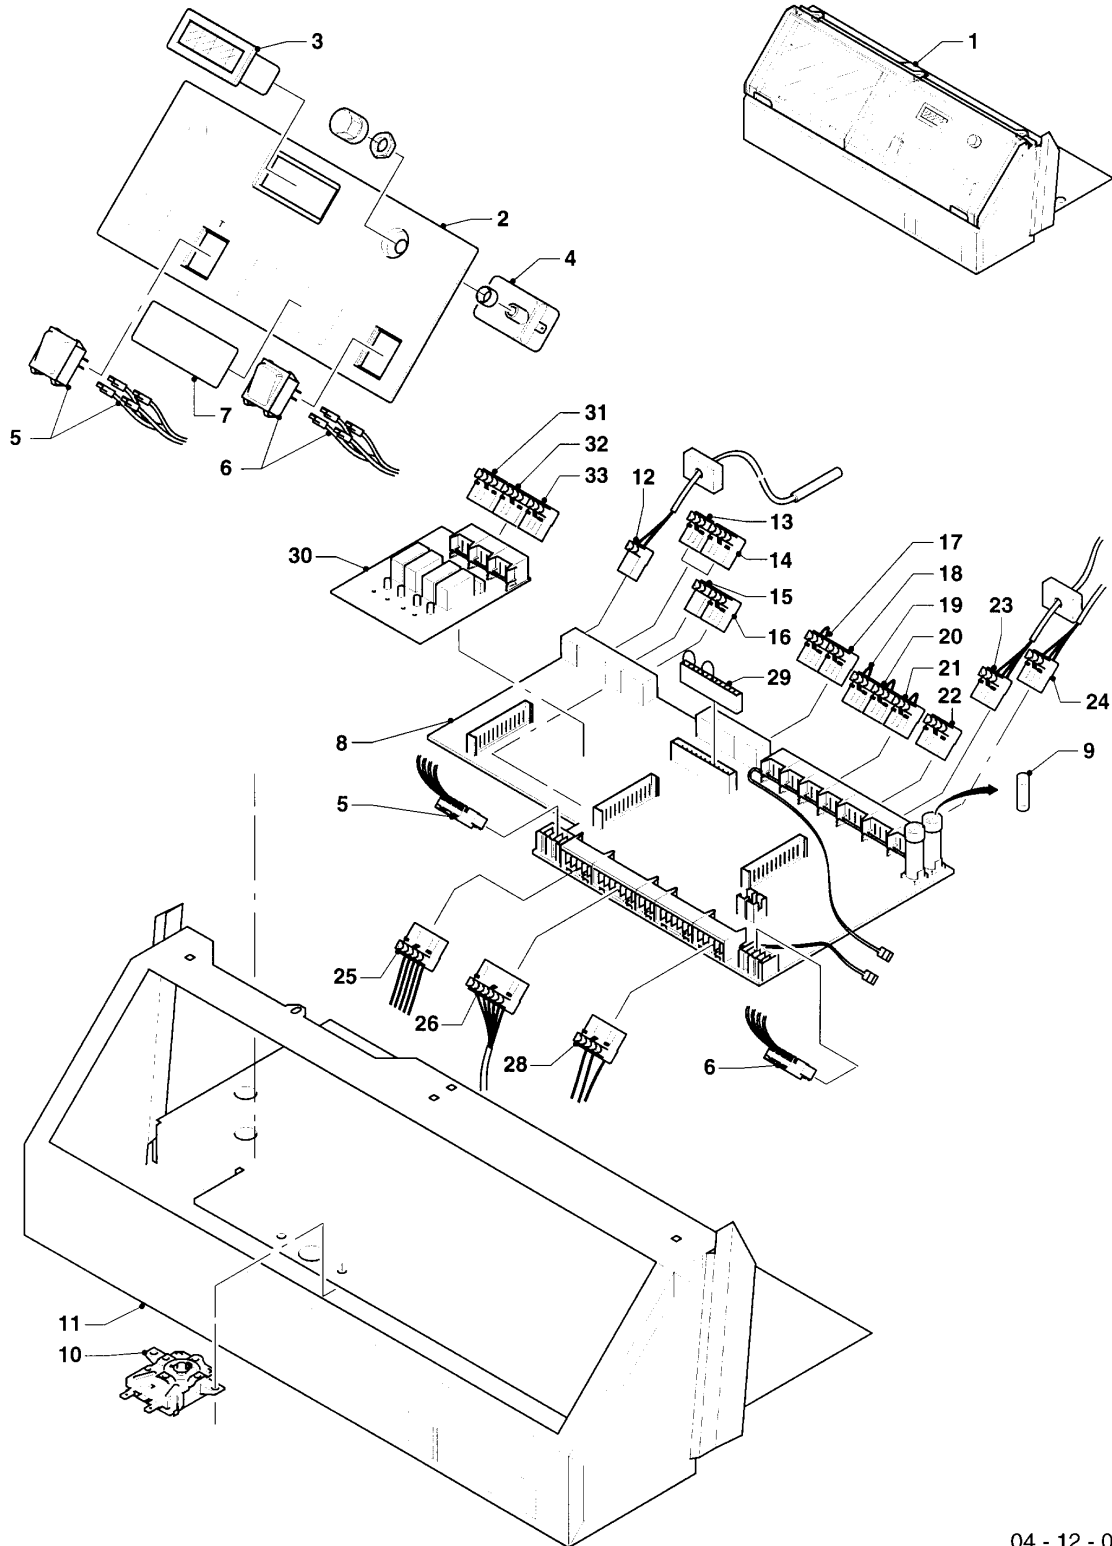

VKO UNIT

VKO unit 33/3

12b - Tableau électrique

04 - 12 - 010

VKO UNIT

VKO unit 33/3

12b - Tableau électrique

Pos.	Référence	Désignation	Remarque
01	257460	Tableau de bord	avec pièces 02-12, 16-26, 28, 29
02	-	-	n'est plus livrable
03	0020078912	Thermomètre	
04	101135	Limiteur de température	
05	257963	Interrupteur	
06	257962	Interrupteur	
07	209635	Cache	
07	009541	Compteur horaire	accessoire, pas livrable comme pièce de rechange
08	130427	Platine électronique	avec pièce 09
09	251917	Fusible (T 6,3 D)	
10	101125	Aquastat chaudière	
11	-	-	non livrable seul
12	711576	Sonde température	
13	733738	Raccordement	connecteur 3 plots rouge
14	733635	Raccordement	connecteur 4 plots rouge
15	733726	Raccordement	connecteur 2 plots bleu
16	733745	Raccordement	connecteur 3 plots jaune
17	733744	Raccordement	connecteur 3 plots orange
18	733741	Raccordement	connecteur 3 plots marron
19	733742	Raccordement	connecteur 3 plots violet
20	733743	Raccordement	connecteur 3 plots blanc
21	733737	Raccordement	connecteur 3 plots vert
22	733750	Raccordement	connecteur 3 plots marron
23	733754	Câble de raccordement	
23	733749	Raccordement	connecteur 4 plots transparent
24	733753	Faisceau de câblage	
24	733734	Raccordement	connecteur 3 plots gris
25	734046	Câble de raccordement	
26	250734	Câble de raccordement brûleur	
27	-	-	ne concerne pas ces appareils
28	733877	Câble de raccordement	
29	250790	Shunt	
29	733768	Fiche (VIH)	pour VIH