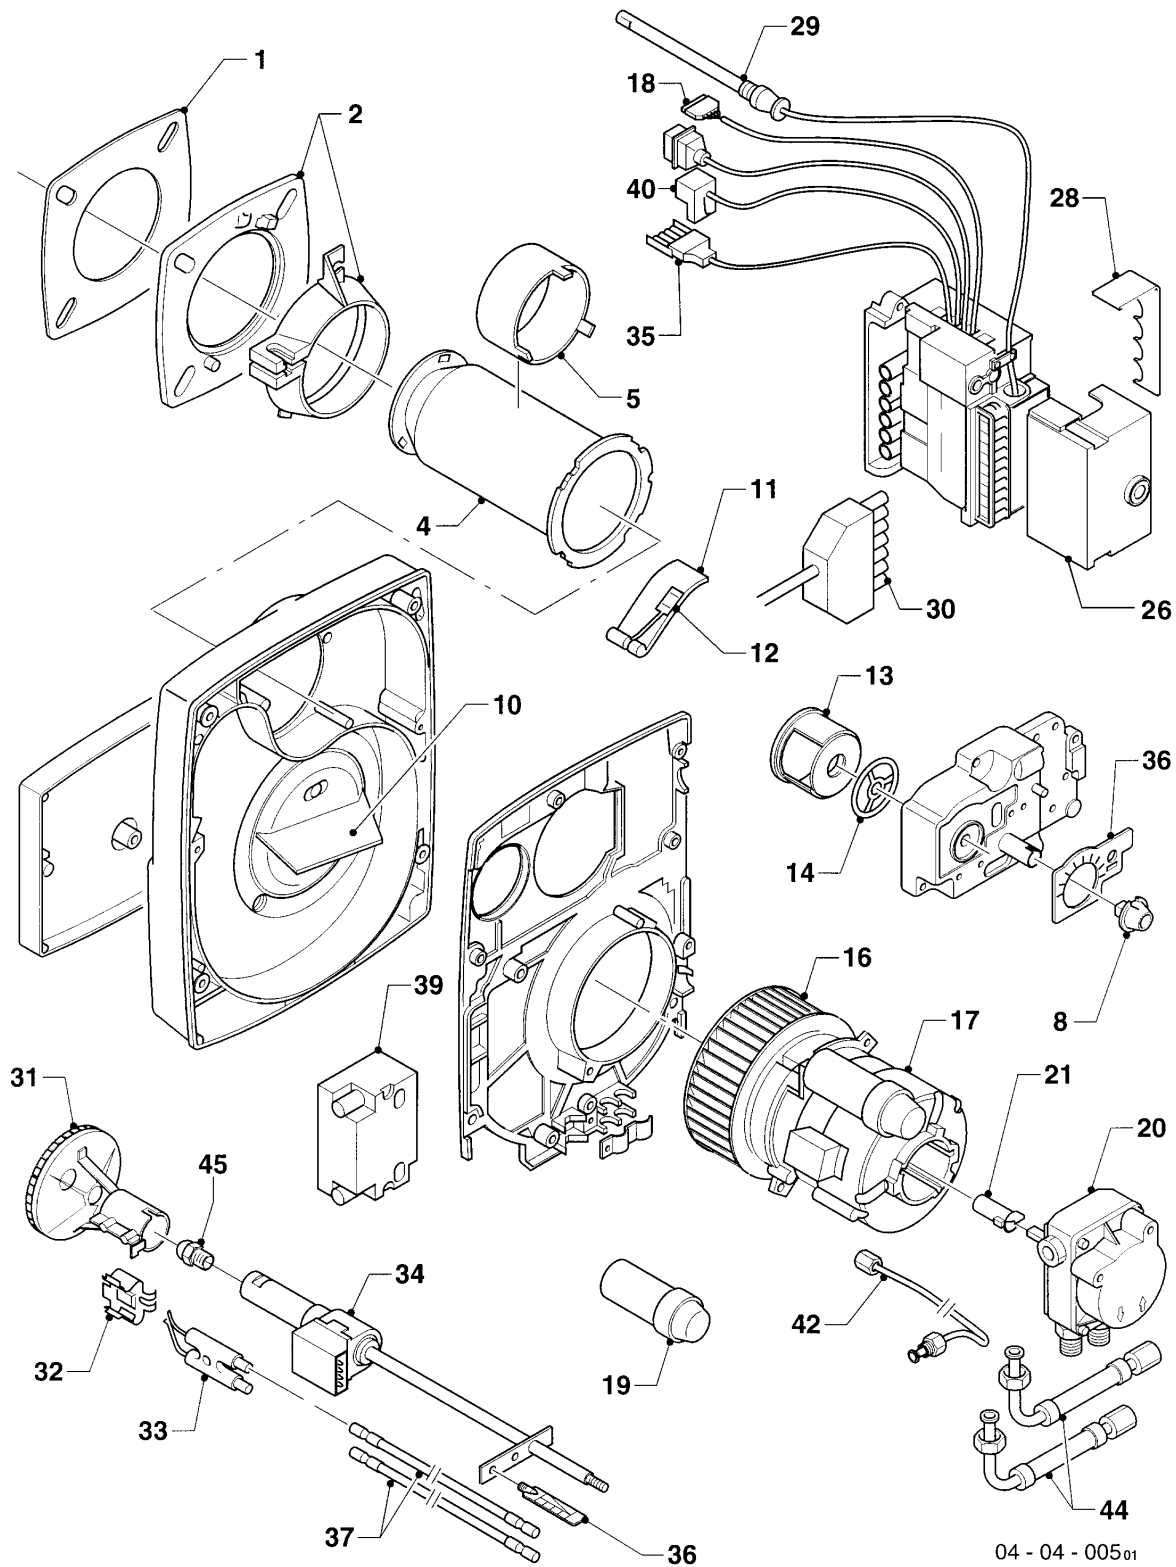

## VKO UNIT

VKO unit 33/3

Vue d'ensemble

Pos.	Groupe
04	Brûleur
06	Bloc fonte
07	Habillage
12a	Tableau électrique (coffret)
12b	Tableau électrique

**VKO UNIT**  
 VKO unit 33/3  
 04 - Brûleur

04 - 04 - 005<sub>01</sub>

## VKO UNIT

VKO unit 33/3

04 - Brûleur

Pos.	Référence	Désignation	Remarque
01	-	-	VKO unit 33/3, n'est plus livrable
01	158358	Joint	VKO unit 33/3, non représenté
02	-	-	n'est plus livrable
04	289317	Embout	VKO unit 33/3
08	143821	Bouton	
10	079434	Conduite d'air	
11	190017	Volet d'aération	
12	190018	Volet d'aération	
13	140808	Volet d'air	
14	140809	Ressort (volet d'air)	
16	190180	Turbine	
17	255026	Moteur	avec pièce 19
18	262611	Connecteur	
19	257303	Condensateur	
20	160915	Pompe (AE 45 C 1301 1P)	
20	153037	Elément filtre	non représenté
20	980659	Joint	non représenté
21	284511	Accouplement	
26	251641	Boîte relais	
28	087174	Support	
29	254502	Photocellule	
30	252613	Connecteur	
31	195813	Tubulateur	VKO unit 33/3
32	087183	Support	
33	090712	Electrode d'allumage	
34	285654	Ligne de gicleur	
35	262612	Connecteur	
36	208466	Panneau de protection	
37	091539	Câble d'allumage	
39	091254	Transformateur d'allumage	
40	081223	Câble de raccordement	
42	093869	Tube	
44	097004	Tuyau d'alimentation L=1,4 m	