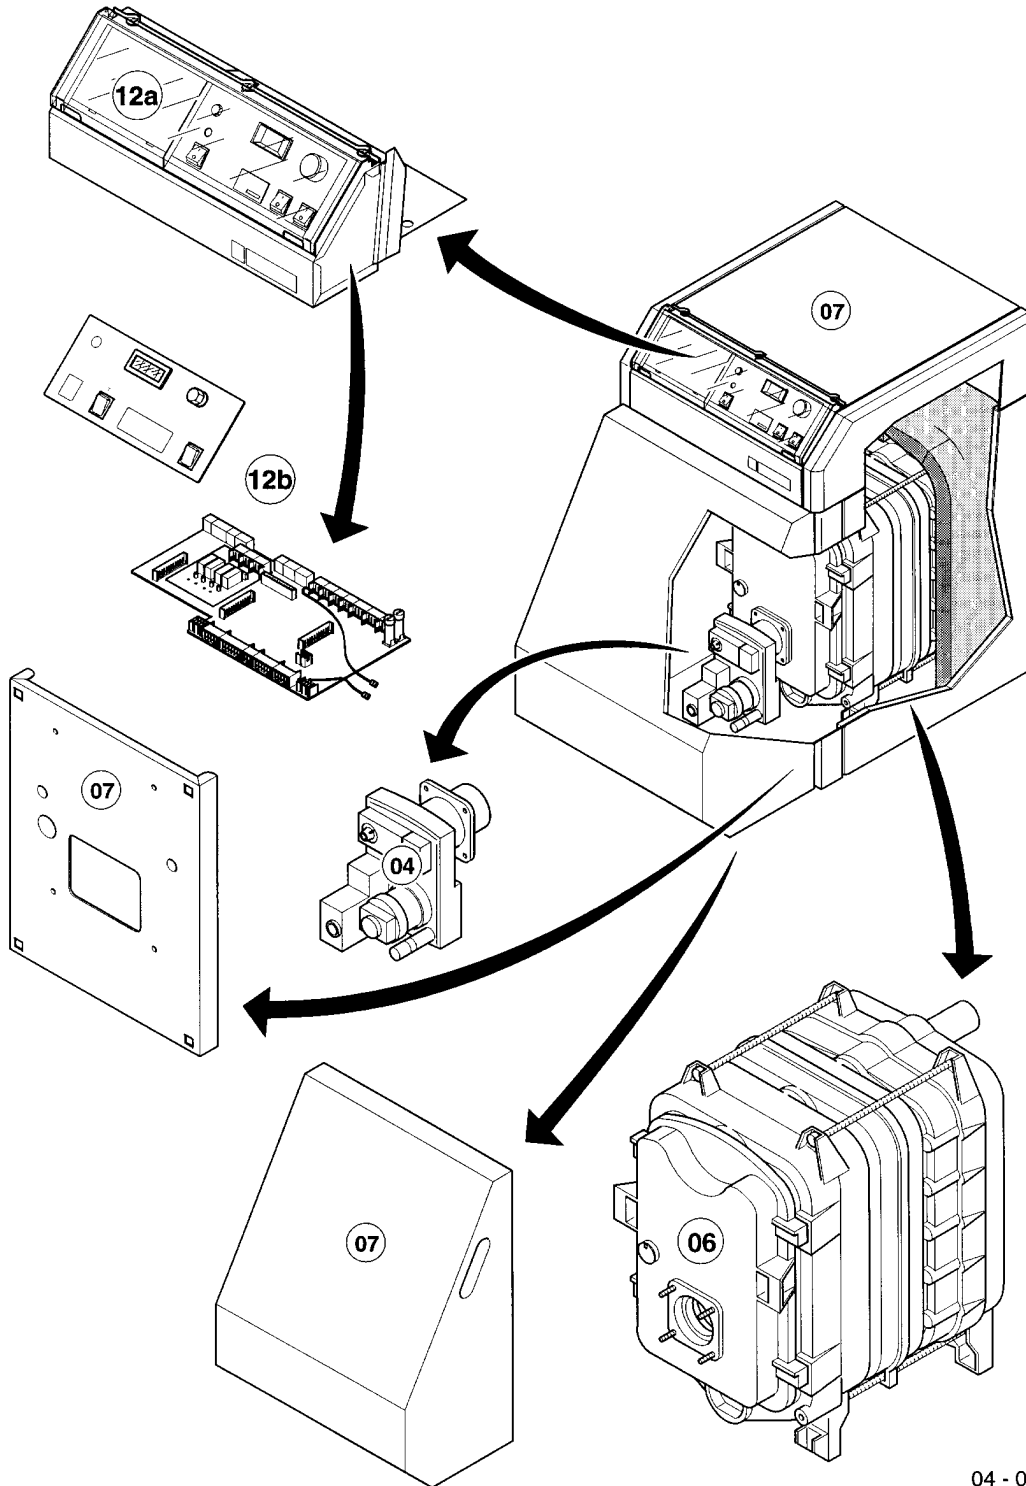

VKO UNIT
VKO unit 33/3
Vue d'ensemble

04 - 00 - 011

VKO UNIT

VKO unit 33/3

Vue d'ensemble

Pos.	Groupe
04	Brûleur
06	Bloc fonte
07	Habillage
12a	Tableau électrique (coffret)
12b	Tableau électrique