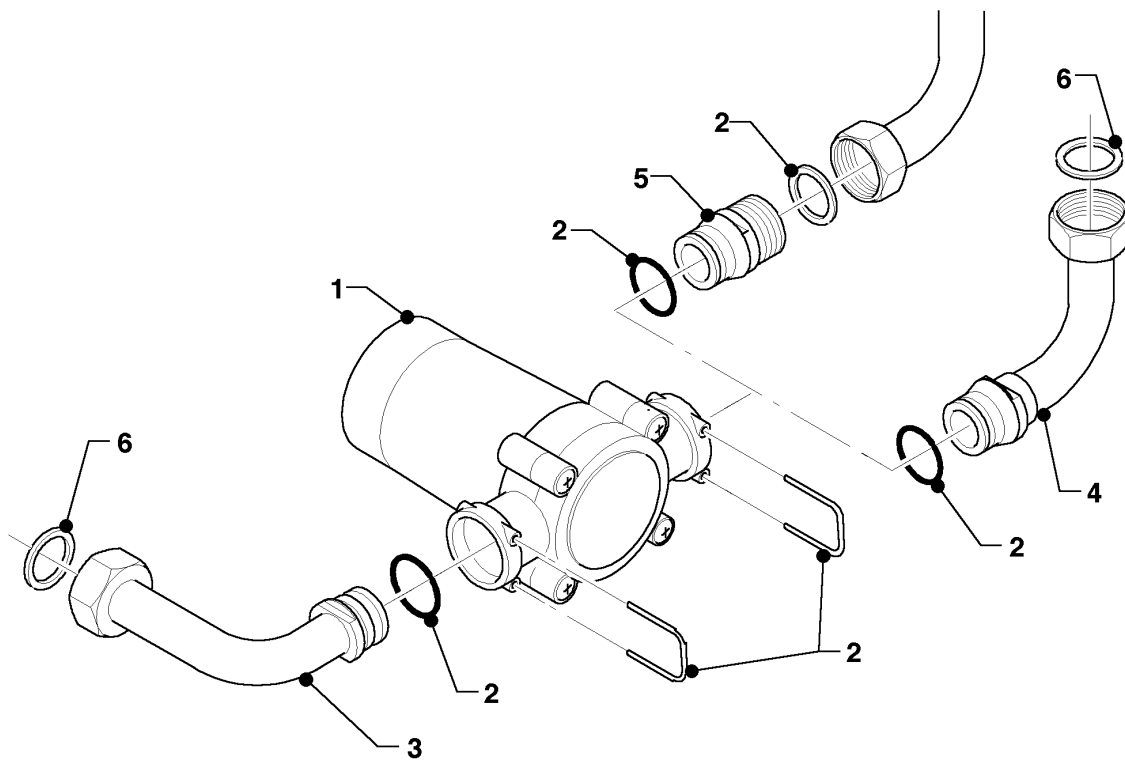

MAG Version cheminée

MAG 11-0/0 GX

08a - Pièces de raccordement

01 - 08 - 536.01

MAG Version cheminée

MAG 11-0/0 GX

08a - Pièces de raccordement

Pos.	Référence	Désignation	Remarque
01	0020068020	Générateur	avec pièce 02
02	219634	Kit de clips + joints	
03	115180	Tube d'eau froide	avec pièces 02, 06
04	-	-	pas pour cet appareil
05	117258	Connector	avec pièce 02
06	981143	Joint (x10)	