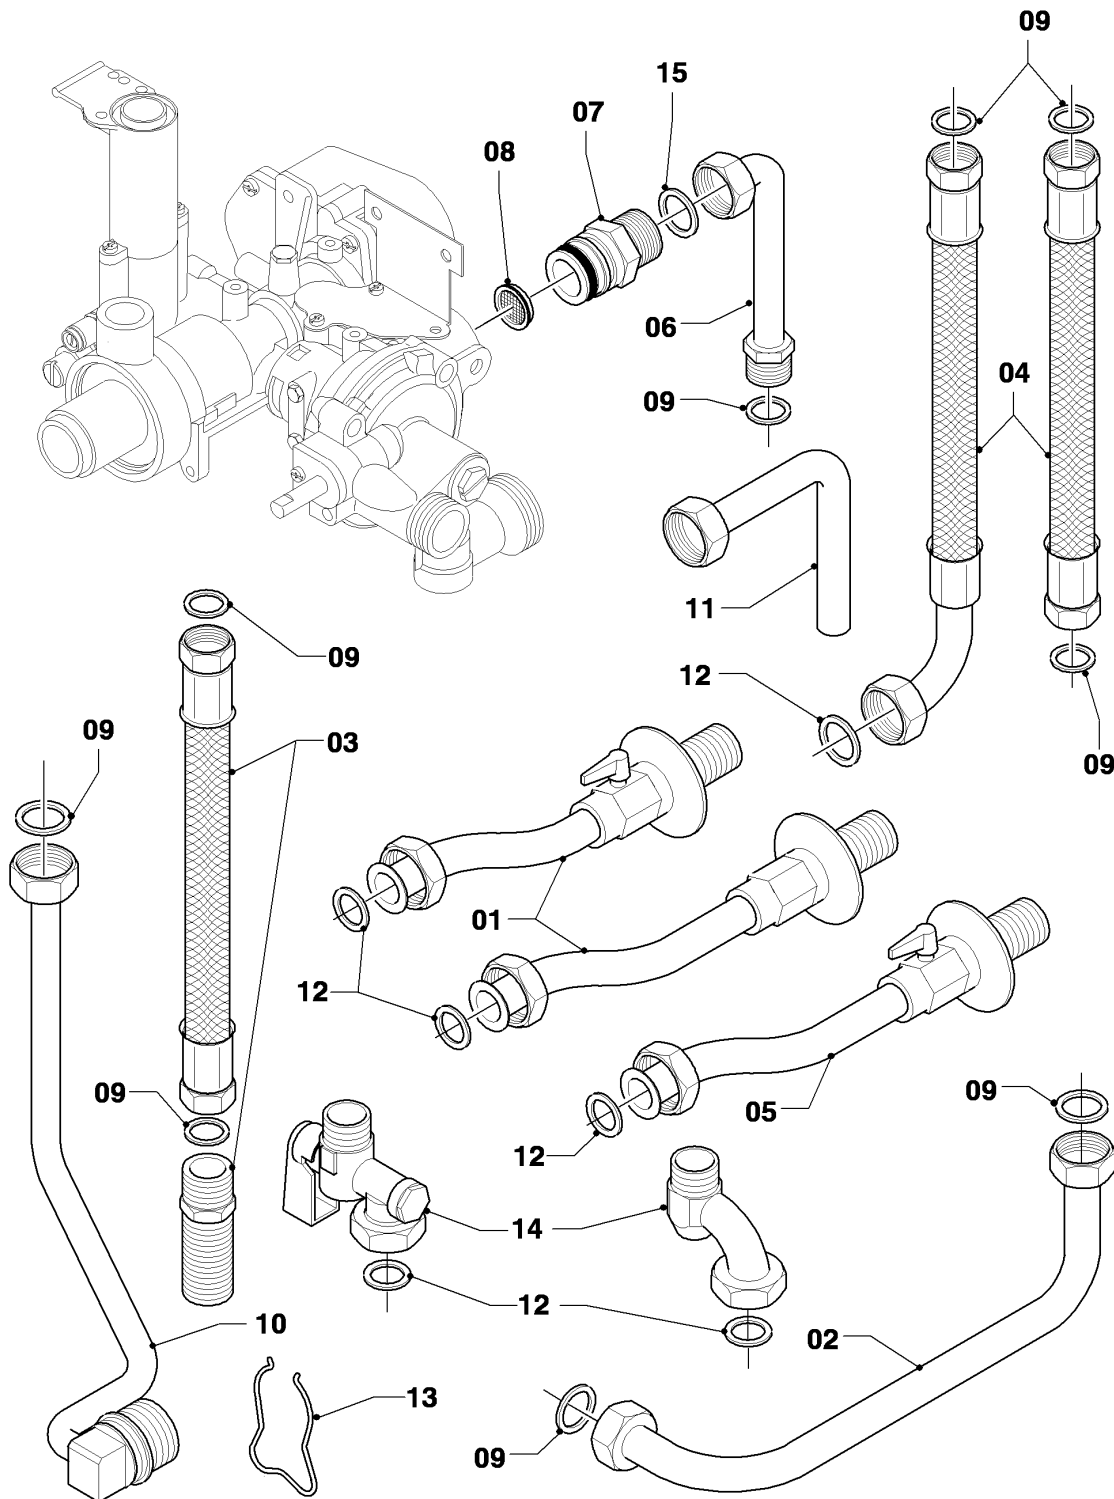

MAG Version cheminée

MAG 11-0/0 GX

08a - Pièces de raccordement

01 - 08 - 536.01

MAG Version cheminée

MAG 11-0/0 GX

08a - Pièces de raccordement

Pos.	Référence	Désignation	Remarque
01	0020068020	Générateur	avec pièce 02
02	219634	Kit de clips + joints	
03	115180	Tube d'eau froide	avec pièces 02, 06
04	-	-	pas pour cet appareil
05	117258	Connector	avec pièce 02
06	981143	Joint (x10)	

MAG Version cheminée

MAG 11-0/0 GX

08b - Pièces de raccordement

01 - 08 - 532.02

MAG Version cheminée

MAG 11-0/0 GX

08b - Pièces de raccordement

Pos.	Référence	Désignation	Remarque
01	-	-	pas pour cet appareil
02	-	-	pas pour cet appareil
03	-	-	pas pour ces appareils
04	-	-	pas pour ces appareils
05	-	-	pas pour ces appareils
06	115271	Tube	G20
07	115265	Raccord de gaz	
08	115299	Filtre gaz, joint	
09	981143	Joint (x10)	
10	115187	Tube d'eau chaude	avec pièce 09
11	113855	Tube	G30
12	981141	Joint (x10)	
13	256619	Clip (x10)	
14	304819	Raccord atmoMAG	accessoire, pas livrable comme pièce de rechange
15	117396	Joint plat (x10)	

MAG Version cheminée

MAG 11-0/0 GX

08c - Pièces de raccordement

01 - 08 - 535

MAG Version cheminée

MAG 11-0/0 GX

08c - Pièces de raccordement

Pos.	Référence	Désignation	Remarque
00	080982	Raccord d'eau froide/chaude	non représenté
01	012755	Partie sup. robinet	avec pièce 02
02	981509	Rondelle	
03	125508	Jeu de manettes	
04	981159	Joint (x10)	
05	117262	Pièce de raccordement (x2)	
06	010050	Vis	
07	000300	Bec verseur 150 mm	accessoire, pas livrable comme pièce de rechange
07	009060	Bec verseur 250 mm	accessoire, pas livrable comme pièce de rechange
08	950210	Brise-jet	
09	981165	Joint torique (x10)	
10	981161	Joint (x10)	
11	950183	Axe de commande	
12	980313	Rondelle	
13	950002	Flexible de douche	
14	083210	Poignée de douche	
15	117263	Pièce de raccordement (x2)	