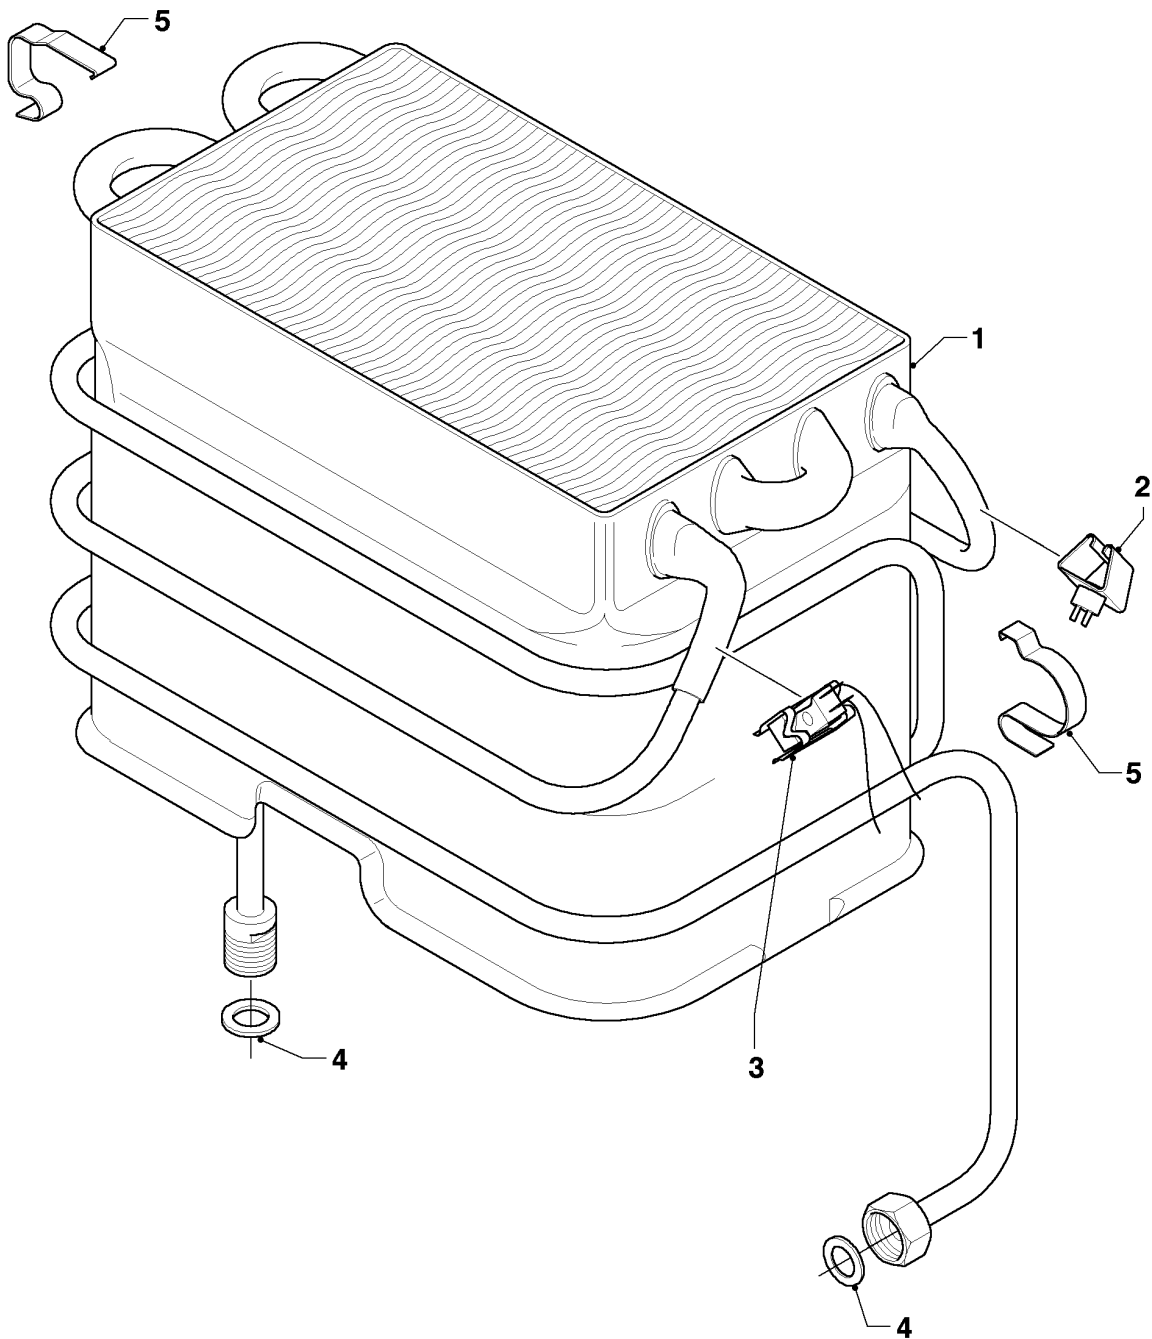

MAG Version cheminée

MAG 11-0/0 GX

06 - Échangeur de chaleur

01 - 06 - 514

MAG Version cheminée

MAG 11-0/0 GX

06 - Échangeur de chaleur

Pos.	Référence	Désignation	Remarque
01	115175	Corps de chauffe	avec pièces 04, 05
02	115210	Sécurité de débordement avec câble	
03	115261	Faisceau de câblage (CTN)	
04	981143	Joint (x10)	
05	139702	Clip (x10)