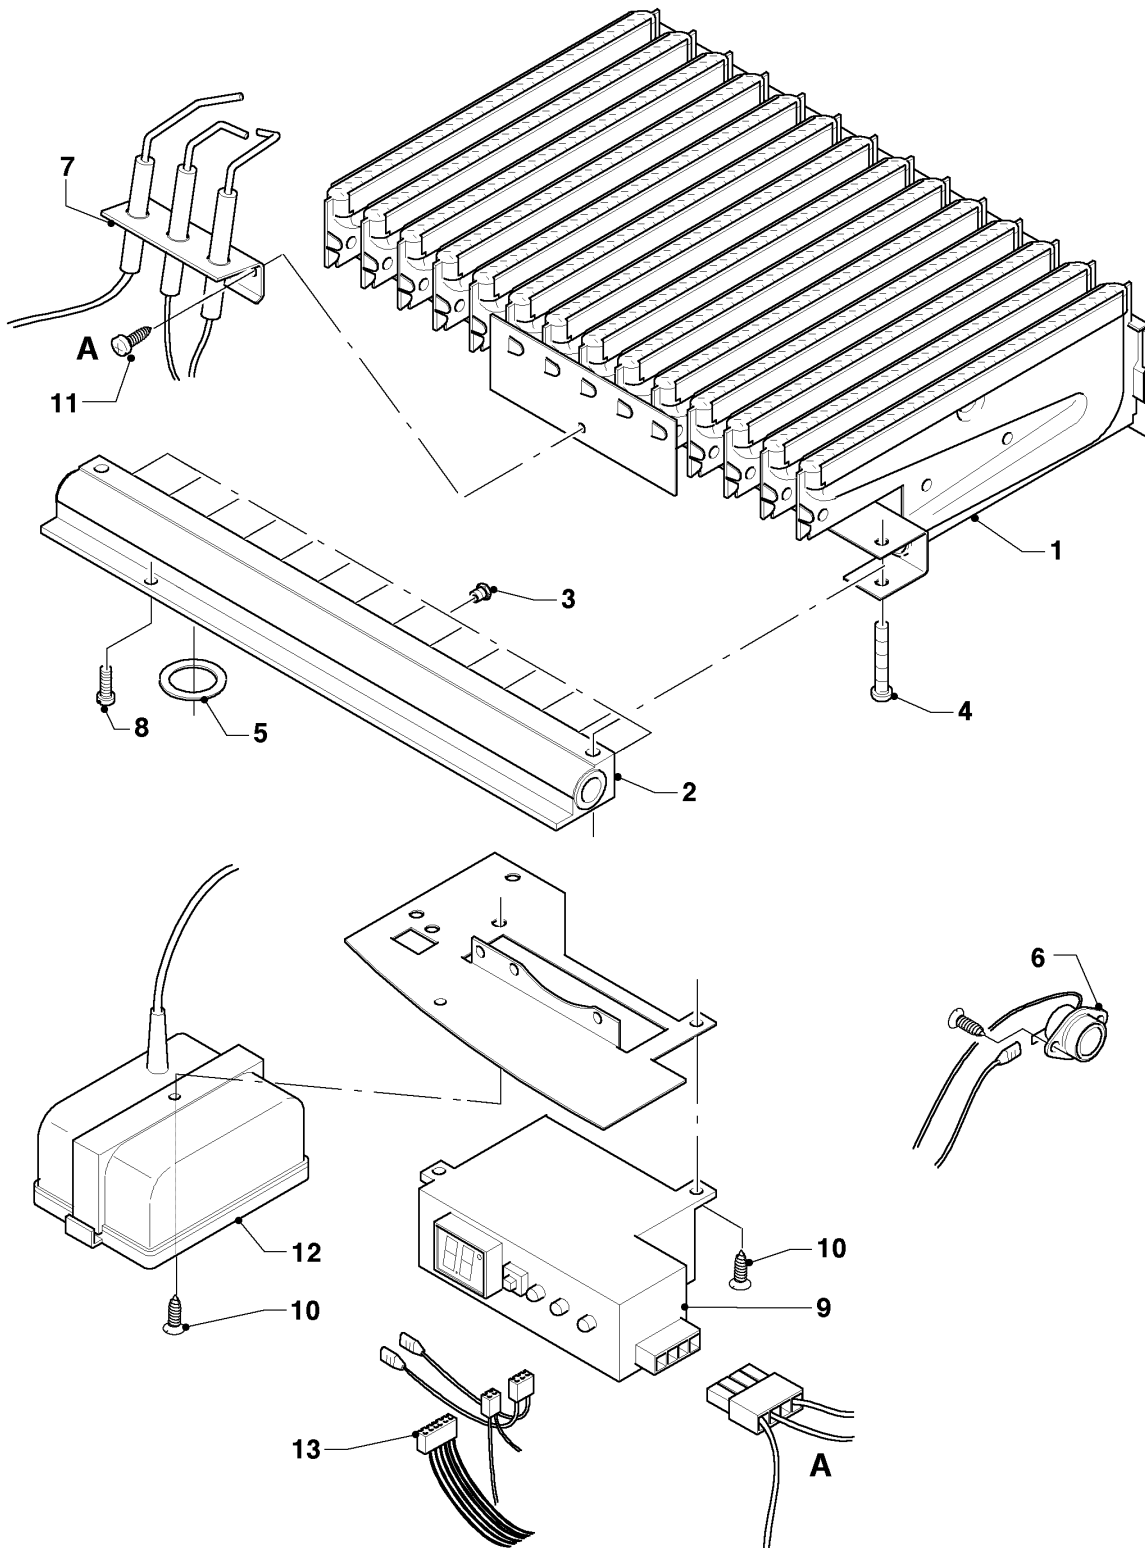

MAG Version cheminée

MAG 11-0/0 GX

01 - Valve à eau

01 - 01 - 516.01

MAG Version cheminée

MAG 11-0/0 GX

01 - Valve à eau

Pos.	Référence	Désignation	Remarque
01	115300	Membrane	
02	115301	Régulateur de debit d'eau	
03	115302	Valve à eau, partie supérieure	
04	115303	Valve à eau, partie dessous	
05	115304	Valve à eau	avec pièces 01, 02, 03, 04, 06, 07, 08, 10
06	115311	Tube venturi	
07	115314	Sélecteur de température	
08	115318	Filtre d'eau	
09	115167	Adaptateur	
10	115320	Vis (x5)	

MAG Version cheminée

MAG 11-0/0 GX

04 - Brûleur

01 - 04 - 541

MAG Version cheminée

MAG 11-0/0 GX

04 - Brûleur

Pos.	Référence	Désignation	Remarque
01	115189	Groupe de chambres	avec pièce 04
02	115191	Rampe	avec pièces 04, 05
03	291202	Injecteur brûleur, kit de 12	G20, D=1,18 mm
03	291203	Injecteur brûleur (x12)	G30, D=0,72 mm
04	105831	Vis de cylindre (x10)	
05	981125	Joint plat (x10)	
06	115210	Sécurité de débordement avec câble	
07	509697	Electrode d'allumage	
08	105829	Vis de cylindre (x10)	
09	115257	Sécurité d'allumage	avec pièce 10
10	105834	Vis de cylindre (x10)	
11	115198	Vis de cylindre (x10)	
12	-	-	pas pour cet appareil
13	115260	Faisceau de câbles	