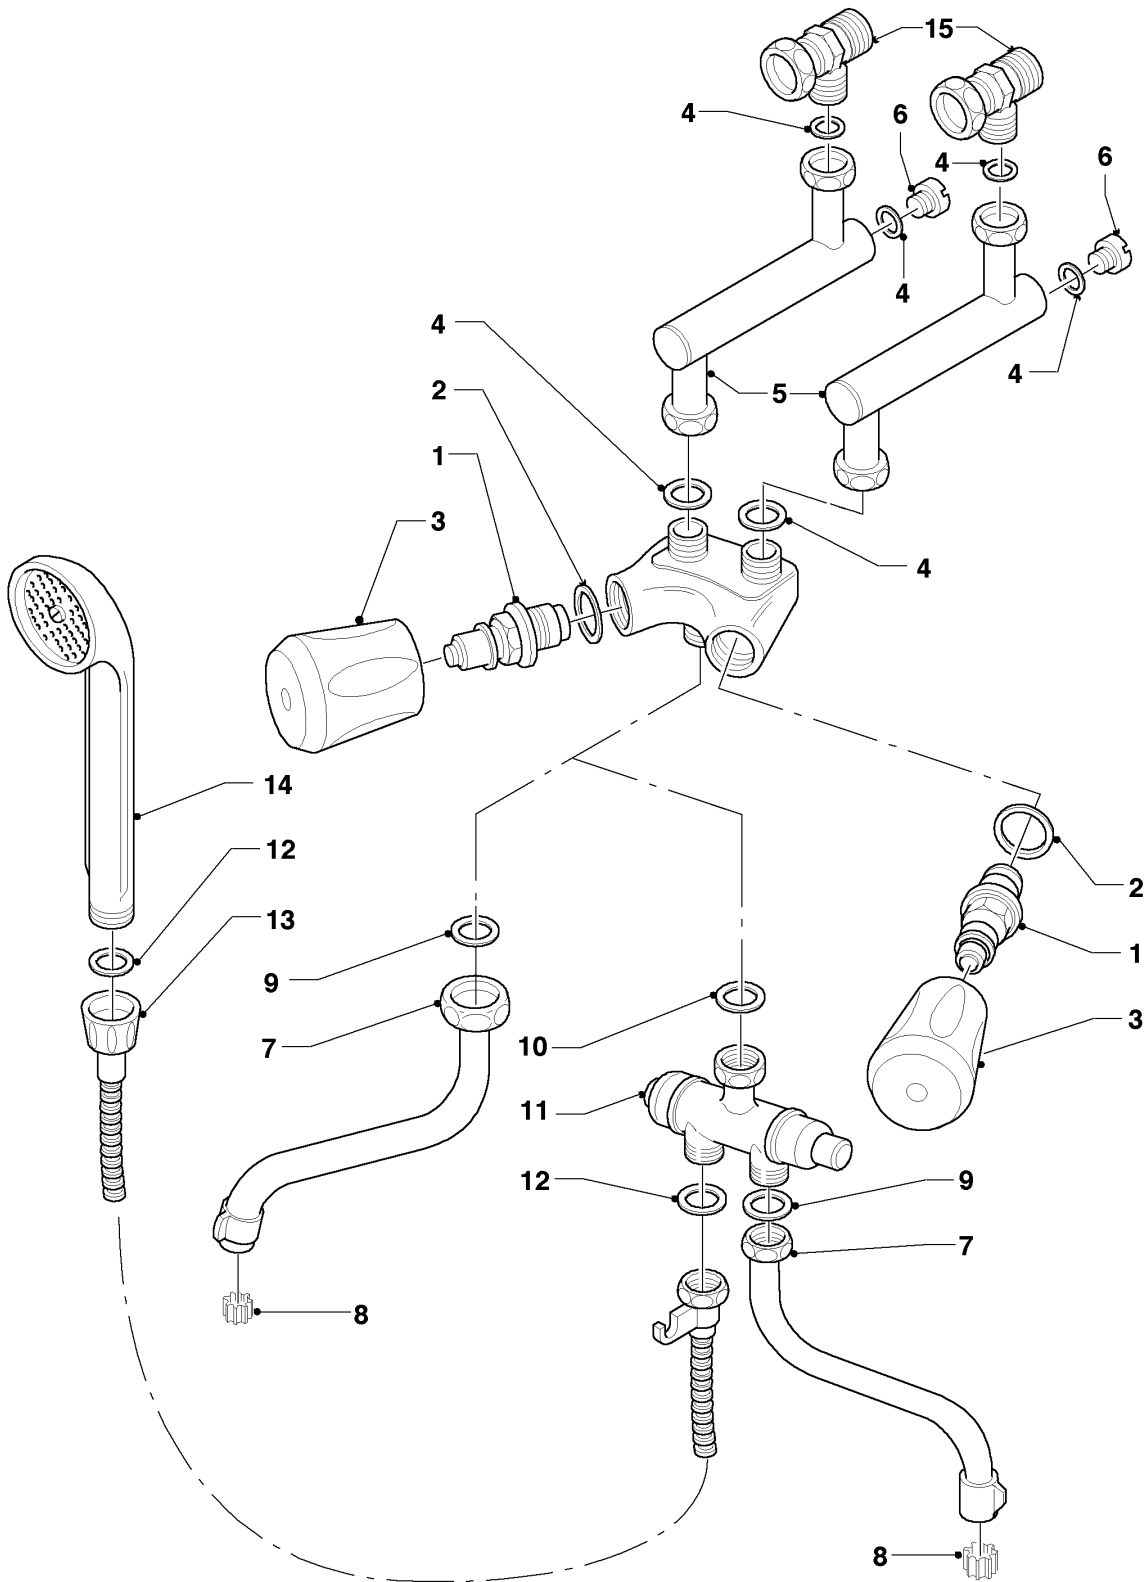

MAG Version cheminée

MAG 11-0/0 GX

08a - Pièces de raccordement

01 - 08 - 536.01

MAG Version cheminée

MAG 11-0/0 GX

08a - Pièces de raccordement

Pos.	Référence	Désignation	Remarque
01	0020068020	Générateur	avec pièce 02
02	219634	Kit de clips + joints	
03	115180	Tube d'eau froide	avec pièces 02, 06
04	-	-	pas pour cet appareil
05	117258	Connector	avec pièce 02
06	981143	Joint (x10)	

MAG Version cheminée

MAG 11-0/0 GX

08b - Pièces de raccordement

01 - 08 - 532.02

MAG Version cheminée

MAG 11-0/0 GX

08b - Pièces de raccordement

Pos.	Référence	Désignation	Remarque
01	-	-	pas pour cet appareil
02	-	-	pas pour cet appareil
03	-	-	pas pour ces appareils
04	-	-	pas pour ces appareils
05	-	-	pas pour ces appareils
06	115271	Tube	G20
07	115265	Raccord de gaz	
08	115299	Filtre gaz, joint	
09	981143	Joint (x10)	
10	115187	Tube d'eau chaude	avec pièce 09
11	113855	Tube	G30
12	981141	Joint (x10)	
13	256619	Clip (x10)	
14	304819	Raccord atmoMAG	accessoire, pas livrable comme pièce de rechange
15	117396	Joint plat (x10)	

MAG Version cheminée

MAG 11-0/0 GX

08c - Pièces de raccordement

01 - 08 - 535

MAG Version cheminée

MAG 11-0/0 GX

08c - Pièces de raccordement

Pos.	Référence	Désignation	Remarque
00	080982	Raccord d'eau froide/chaude	non représenté
01	012755	Partie sup. robinet	avec pièce 02
02	981509	Rondelle	
03	125508	Jeu de manettes	
04	981159	Joint (x10)	
05	117262	Pièce de raccordement (x2)	
06	010050	Vis	
07	000300	Bec verseur 150 mm	accessoire, pas livrable comme pièce de rechange
07	009060	Bec verseur 250 mm	accessoire, pas livrable comme pièce de rechange
08	950210	Brise-jet	
09	981165	Joint torique (x10)	
10	981161	Joint (x10)	
11	950183	Axe de commande	
12	980313	Rondelle	
13	950002	Flexible de douche	
14	083210	Poignée de douche	
15	117263	Pièce de raccordement (x2)	