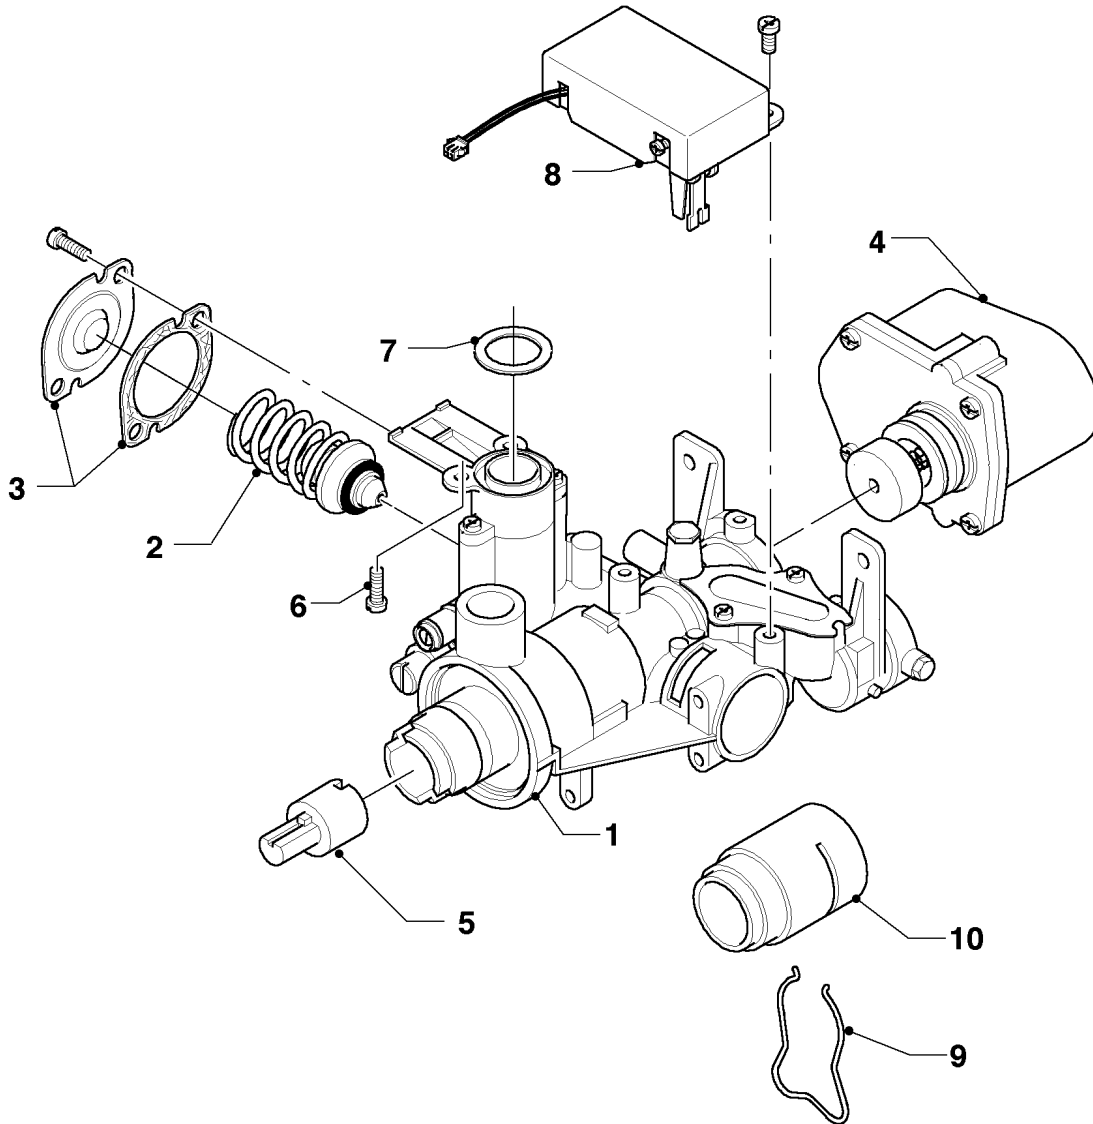

MAG Version cheminée

MAG 11-0/0 GX

05 - Bloc gaz

01 - 02 - 515

MAG Version cheminée

MAG 11-0/0 GX

05 - Bloc gaz

Pos.	Référence	Désignation	Remarque
00	311812	Kit de conv. MAG 11 0GZ BP/GN	accessoire, pas livrable comme pièce de rechange (non représenté)
00	311816	Kit de conv. MAG 11 0GZ GN/BP	accessoire, pas livrable comme pièce de rechange (non représenté)
01	111721	Vanne	G20, avec pièces 02, 03, 05, 06, 07
01	117252	Vanne	G30, avec pièces 02, 03, 05, 06, 07
02	115323	Clapet de modulation gaz	G20
02	115327	Clapet de modulation gaz	G30
03	115329	Couvercle + joint	
04	115363	Servomoteur	G20
04	115371	Servomoteur	G30
05	115168	Adaptateur	
06	105829	Vis de cylindre (x10)	
07	981125	Joint plat (x10)	
08	111715	Micro-contact	
09	-	-	pas pour ces appareils
10	-	-	pas pour ces appareils