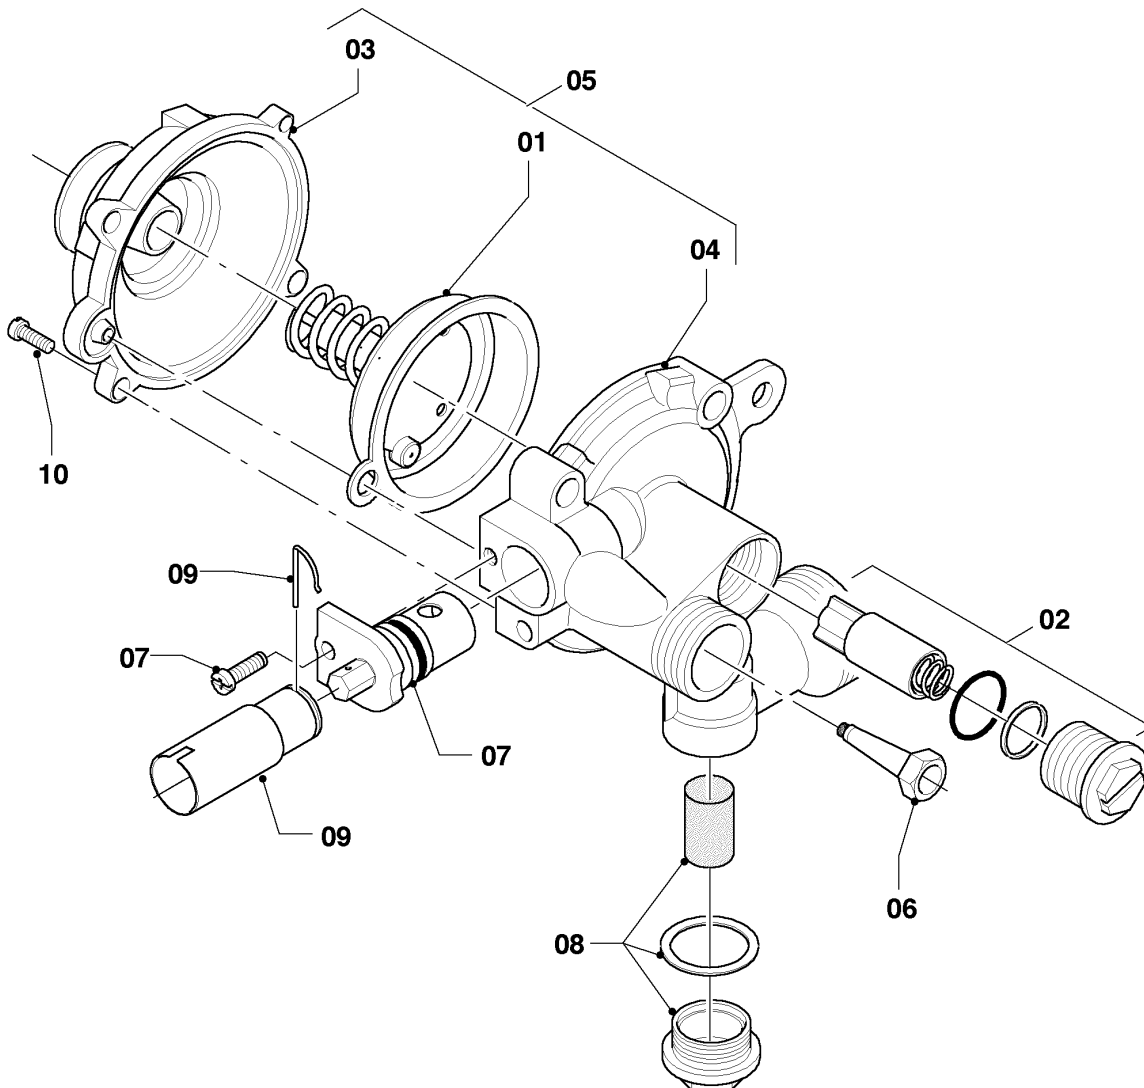

MAG Version cheminée

MAG 11-0/0 GX

Vue d'ensemble

01 - 00 - 533.01

MAG Version cheminée

MAG 11-0/0 GX

Vue d'ensemble

Pos.	Groupe
01	Valve à eau
04	Brûleur
05	Bloc gaz
06	Échangeur de chaleur
07	Habillage
08a	Pièces de raccordement
08b	Pièces de raccordement
08c	Pièces de raccordement

MAG Version cheminée

MAG 11-0/0 GX

01 - Valve à eau

01 - 01 - 516.01

MAG Version cheminée

MAG 11-0/0 GX

01 - Valve à eau

Pos.	Référence	Désignation	Remarque
01	115300	Membrane	
02	115301	Régulateur de debit d'eau	
03	115302	Valve à eau, partie supérieure	
04	115303	Valve à eau, partie dessous	
05	115304	Valve à eau	avec pièces 01, 02, 03, 04, 06, 07, 08, 10
06	115311	Tube venturi	
07	115314	Sélecteur de température	
08	115318	Filtre d'eau	
09	115167	Adaptateur	
10	115320	Vis (x5)	

MAG Version cheminée

MAG 11-0/0 GX

04 - Brûleur

01 - 04 - 541

MAG Version cheminée

MAG 11-0/0 GX

04 - Brûleur

Pos.	Référence	Désignation	Remarque
01	115189	Groupe de chambres	avec pièce 04
02	115191	Rampe	avec pièces 04, 05
03	291202	Injecteur brûleur, kit de 12	G20, D=1,18 mm
03	291203	Injecteur brûleur (x12)	G30, D=0,72 mm
04	105831	Vis de cylindre (x10)	
05	981125	Joint plat (x10)	
06	115210	Sécurité de débordement avec câble	
07	509697	Electrode d'allumage	
08	105829	Vis de cylindre (x10)	
09	115257	Sécurité d'allumage	avec pièce 10
10	105834	Vis de cylindre (x10)	
11	115198	Vis de cylindre (x10)	
12	-	-	pas pour cet appareil
13	115260	Faisceau de câbles	