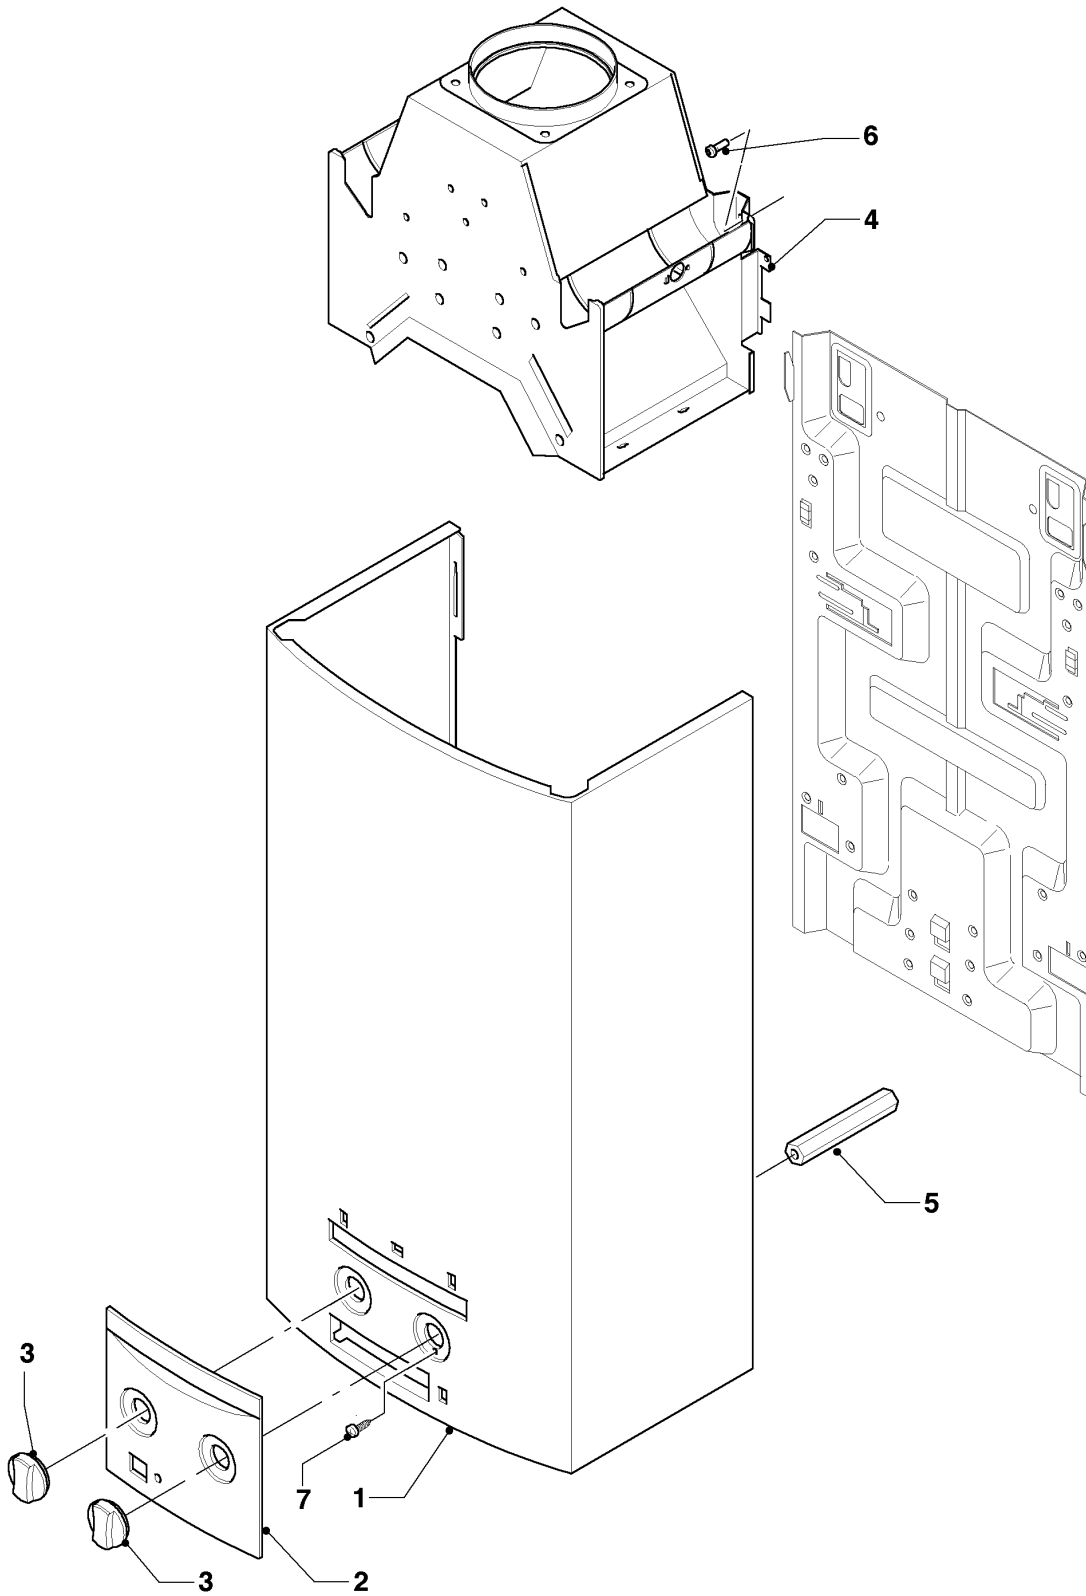

MAG Version cheminée

MAG 11-0/0 GX

07 - Habillage

01 - 07 - 554

MAG Version cheminée

MAG 11-0/0 GX

07 - Habillage

Pos.	Référence	Désignation	Remarque
01	115148	Habillage	
02	115157	Panneau de protection	
03	115164	Bouton	
04	115188	Anti-refouleur	avec pièce 02
05	117256	Pièce de distance	
06	105832	Vis (x10)	
07	105834	Vis de cylindre (x10)