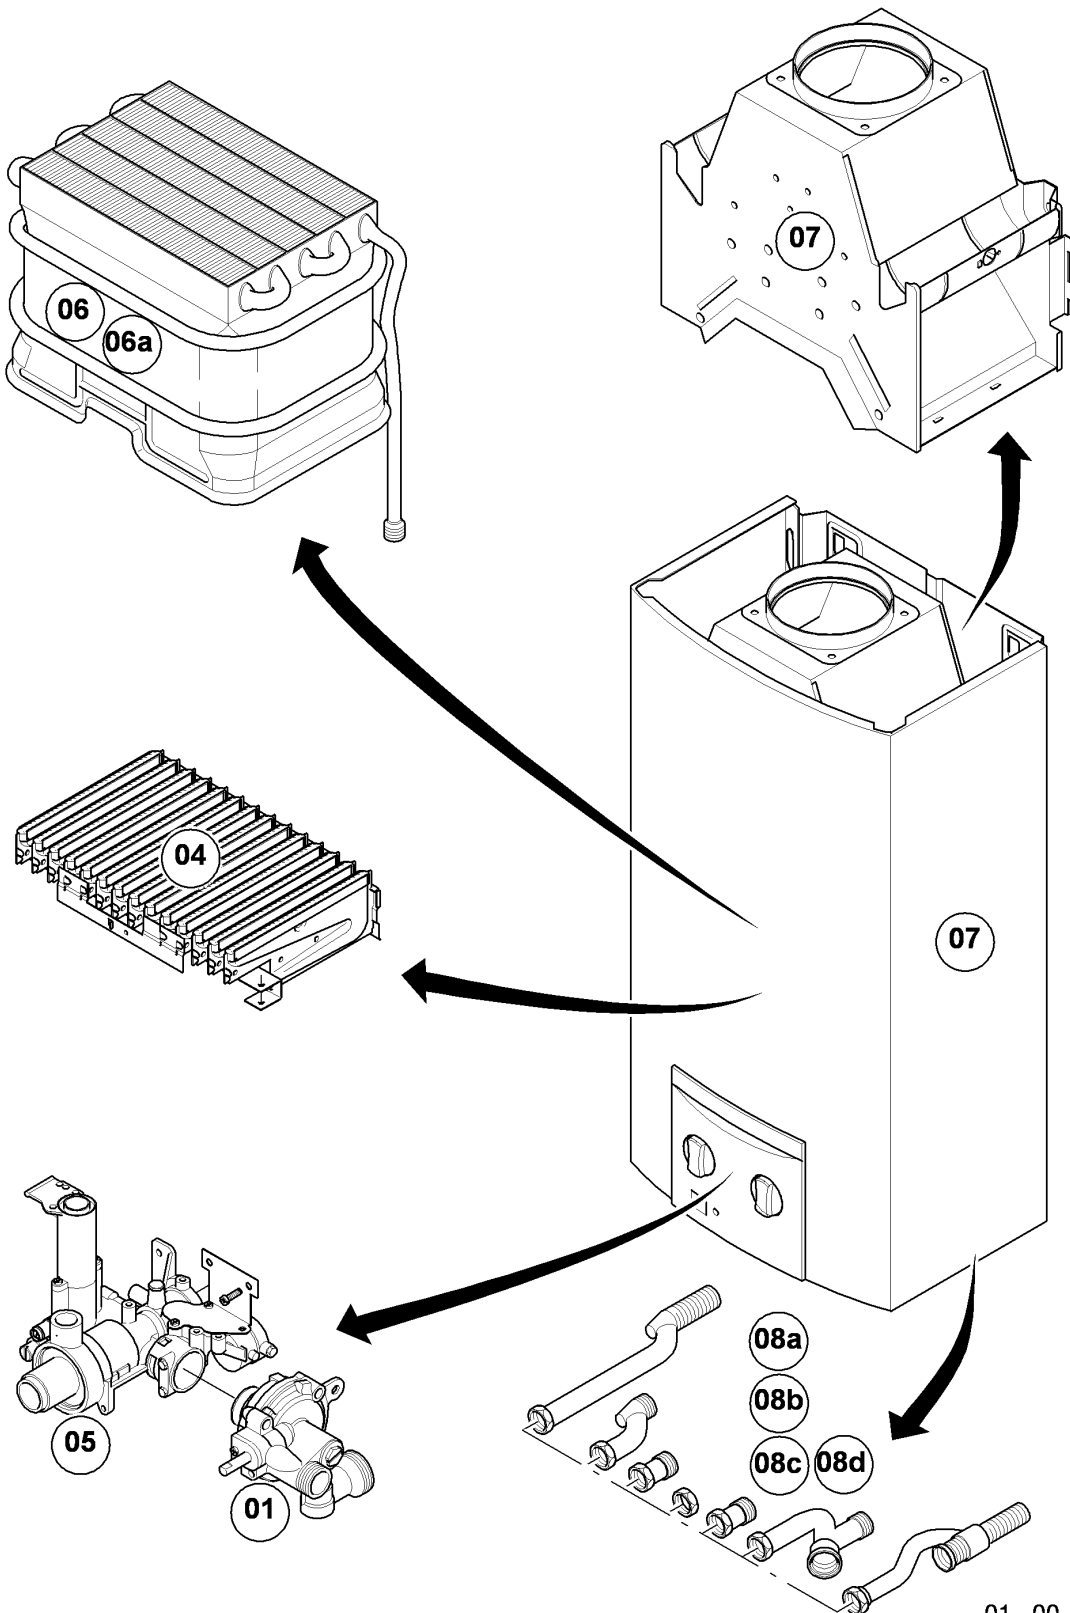

MAG Version cheminée

MAG 11-0/0 GX

Vue d'ensemble

01 - 00 - 533.01

MAG Version cheminée

MAG 11-0/0 GX

Vue d'ensemble

Pos.	Groupe
01	Valve à eau
04	Brûleur
05	Bloc gaz
06	Échangeur de chaleur
07	Habillage
08a	Pièces de raccordement
08b	Pièces de raccordement
08c	Pièces de raccordement

MAG Version cheminée

MAG 11-0/0 GX

01 - Valve à eau

01 - 01 - 516.01

MAG Version cheminée

MAG 11-0/0 GX

01 - Valve à eau

Pos.	Référence	Désignation	Remarque
01	115300	Membrane	
02	115301	Régulateur de debit d'eau	
03	115302	Valve à eau, partie supérieure	
04	115303	Valve à eau, partie dessous	
05	115304	Valve à eau	avec pièces 01, 02, 03, 04, 06, 07, 08, 10
06	115311	Tube venturi	
07	115314	Sélecteur de température	
08	115318	Filtre d'eau	
09	115167	Adaptateur	
10	115320	Vis (x5)	

MAG Version cheminée

MAG 11-0/0 GX

04 - Brûleur

01 - 04 - 541

MAG Version cheminée

MAG 11-0/0 GX

04 - Brûleur

Pos.	Référence	Désignation	Remarque
01	115189	Groupe de chambres	avec pièce 04
02	115191	Rampe	avec pièces 04, 05
03	291202	Injecteur brûleur, kit de 12	G20, D=1,18 mm
03	291203	Injecteur brûleur (x12)	G30, D=0,72 mm
04	105831	Vis de cylindre (x10)	
05	981125	Joint plat (x10)	
06	115210	Sécurité de débordement avec câble	
07	509697	Electrode d'allumage	
08	105829	Vis de cylindre (x10)	
09	115257	Sécurité d'allumage	avec pièce 10
10	105834	Vis de cylindre (x10)	
11	115198	Vis de cylindre (x10)	
12	-	-	pas pour cet appareil
13	115260	Faisceau de câbles	