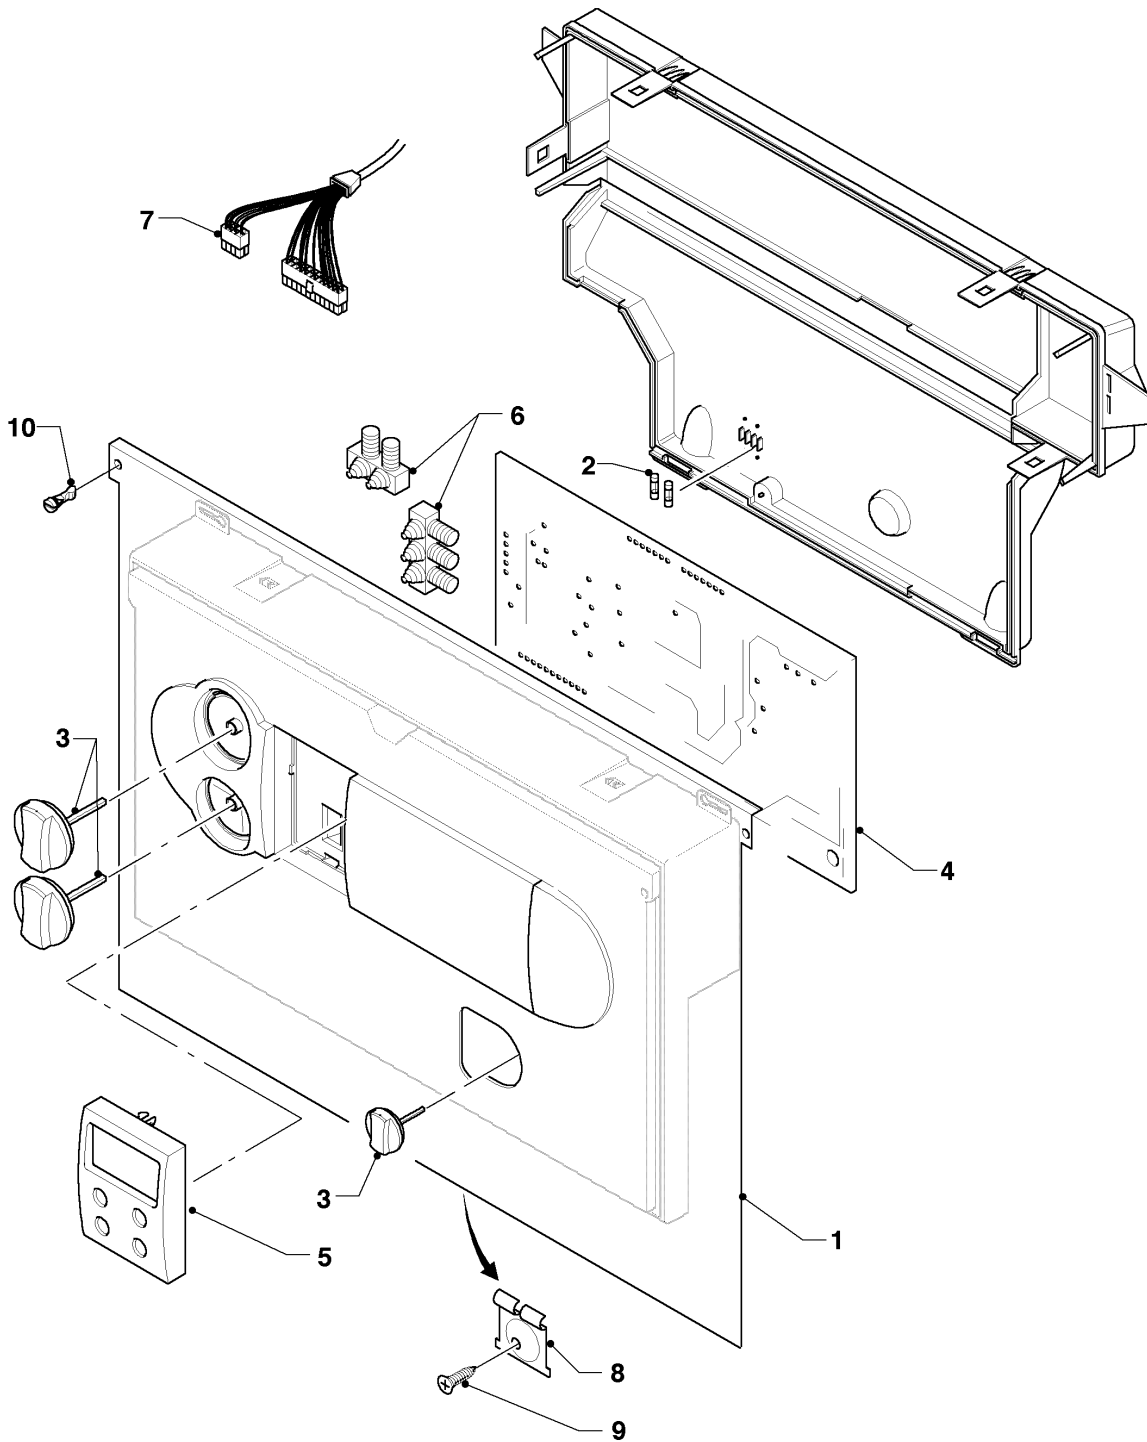

VKK Condensation ecoVIT exclusiv

VKK 286/2

12 - Tableau électrique

03 - 12 - 043

VKK Condensation ecoVIT exclusiv

VKK 286/2

12 - Tableau électrique

Pos.	Référence	Désignation	Remarque
00	253583	Sonde sanitaire	non représenté
01	-	-	non livrable seul
02	251957	Fusible T4H (x10)	
03	114289	Boutons platines, kit de 3	
04	0020071579	Circuit imprimé VKK .../2	avec pièce 02
04	252629	Connecteur X8 pour sonde	non représenté
04	733734	Raccordement	non représenté
04	733737	Raccordement	non représenté
04	253815	Raccordement (jeu)	non représenté
05	509182	Circuit imprimé	
06	078533	Serre-câble	
07	117300	Faisceau de câbles	VKK 286/2
08	098907	Support (x2)	avec pièce 09
09	0020107695	Vis (x10)	
10	113707	Cheville (x2)