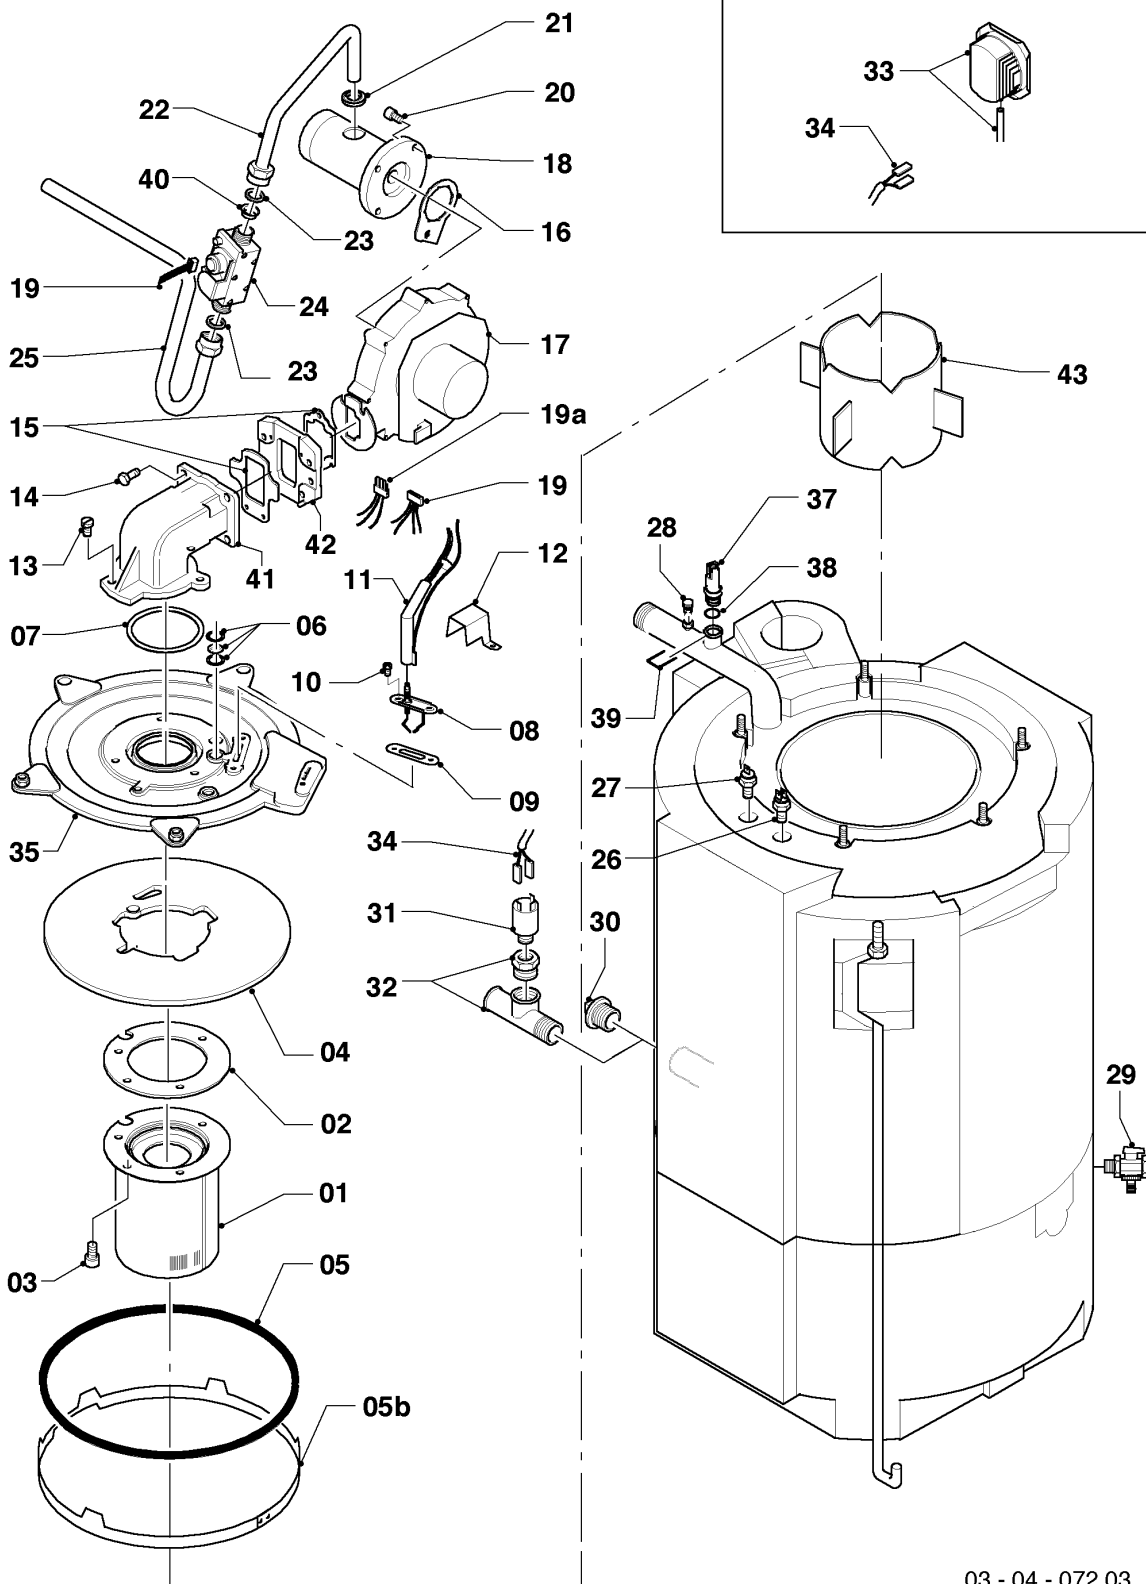

VKK Condensation ecoVIT exclusiv

VKK 286/2

04 - Brûleur

03 - 04 - 072.03

VKK Condensation ecoVIT exclusiv

VKK 286/2

04 - Brûleur

Pos.	Référence	Désignation	Remarque
00	080074	Raccord biconique 3/4	non représenté
00	253583	Sonde sanitaire	non représenté
01	049345	Brûleur	VKK 286/2, avec pièces 02, 03
02	981103	Joint brûleur	
03	105900	Vis (x10)	
04	210734	Plaque d'isolation	
04	0020032781	Couvercle	non représenté
05	0020020845	Sachet de joints	avec pièce 23
05b	0020014332	Bague	
06	161245	Hublot	
07	0020107727	Joint plat	
08	090709	Electrode d'allumage	avec pièces 09, 10
09	981330	Joint bougie	
10	118883	Vis	
11	091554	Câble d'allumage	
11	0020075412	Connecteur électrique	non représenté
12	192137	Tôle de protection (électrode d'allumage)	
13	118882	Vis	
14	105836	Vis de cylindre (x4)	
15	0020130660	Joint plat (pour VKK ecoVIT seul)	
15	0020020495	Sachet de joints	avec pièces 16, 21, 23
16	0020020495	Sachet de joints	avec pièces 15, 21, 23
17	190235	Ventilateur	VKK 286/2, avec pièce 15
18	193557	Pièce de raccordement	
19	117300	Faisceau de câbles	VKK 286/2
20	139247	Vis	
21	980765	Joint, rouge	
22	193554	Tube gaz	avec pièce 23
23	981140	Joint 3/4 (x10)	
24	053599	Vanne	VKK 286/2, avec pièce 23
25	193555	Tube gaz	avec pièce 23
26	100376	Limiteur de température	
27	252805	Sonde CTN