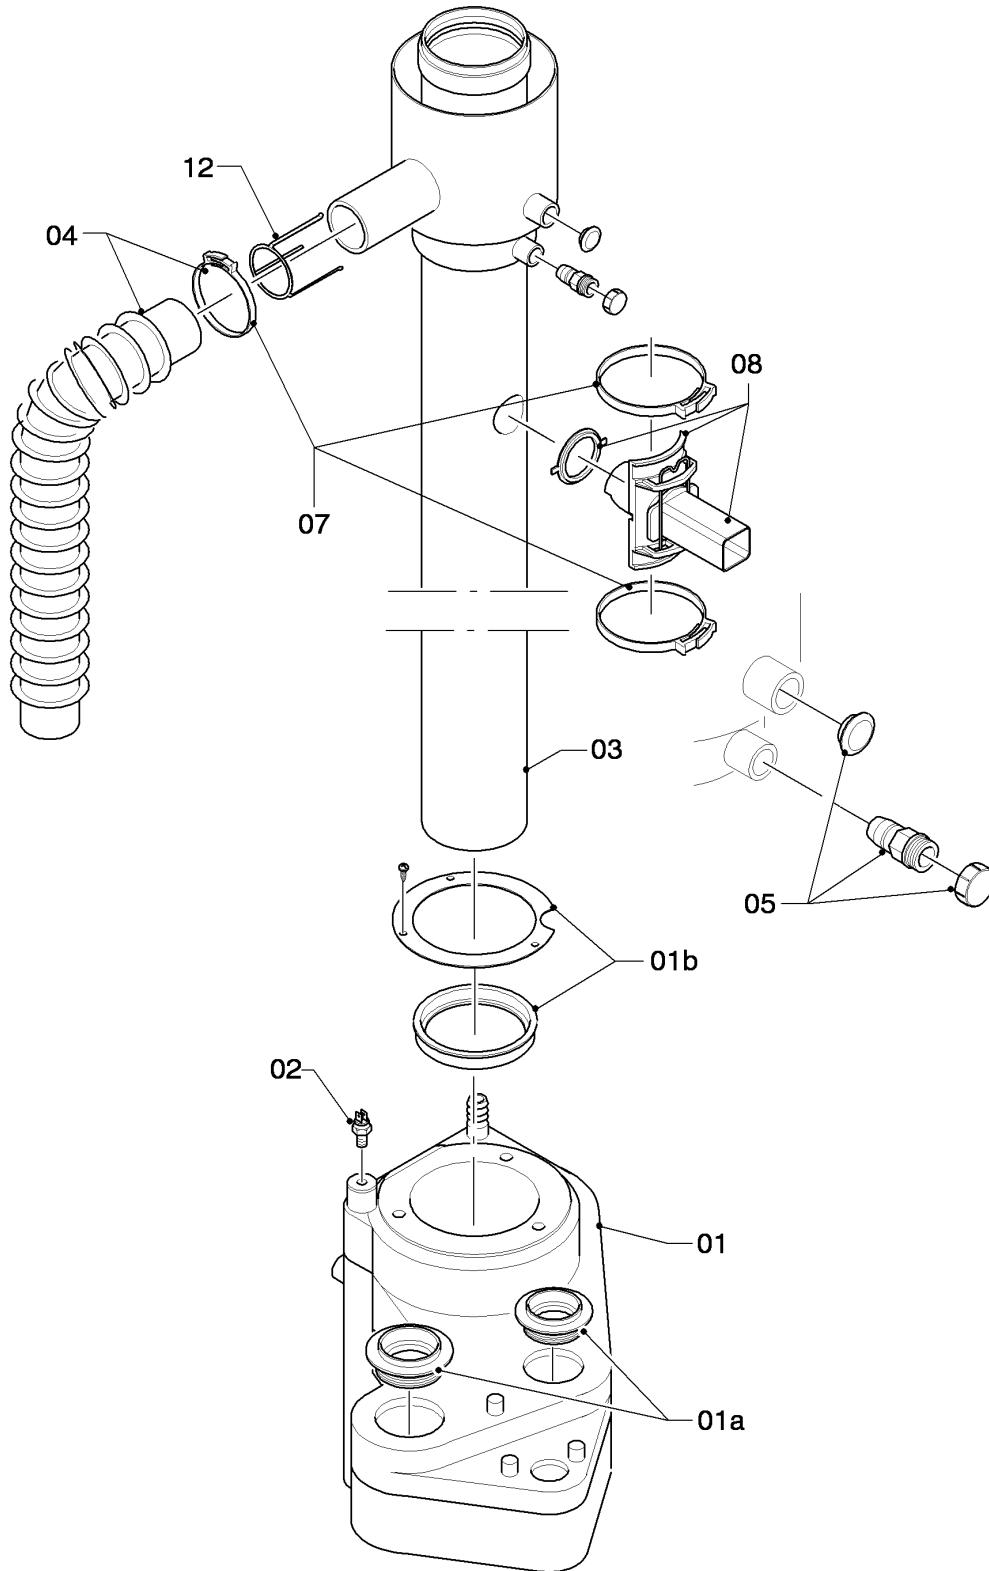

VKK Condensation ecoVIT exclusiv

VKK 286/2

07b - Ventouse

03 - 07 - 071.03

VKK Condensation ecoVIT exclusiv

VKK 286/2

07b - Ventouse

Pos.	Référence	Désignation	Remarque
01	076525	Collecteur gaz brûlés	VKK 286/2, avec pièces 01a-b
01a	0020025149	Sachet de joints	
01b	0020025150	Sachet de joints	
02	-	-	ne concerne pas ces appareils
03	193551	Tube d'évacuation	
04	509122	Tube d'amenée d'air frais	VKK 286/2
05	079312	Sac d'accessoires	
07	193553	Etrier	
08	0020030973	Jeu de sondes (CO, céramique)	
12	0020023222	Anneau de réduction	VKK 286/2