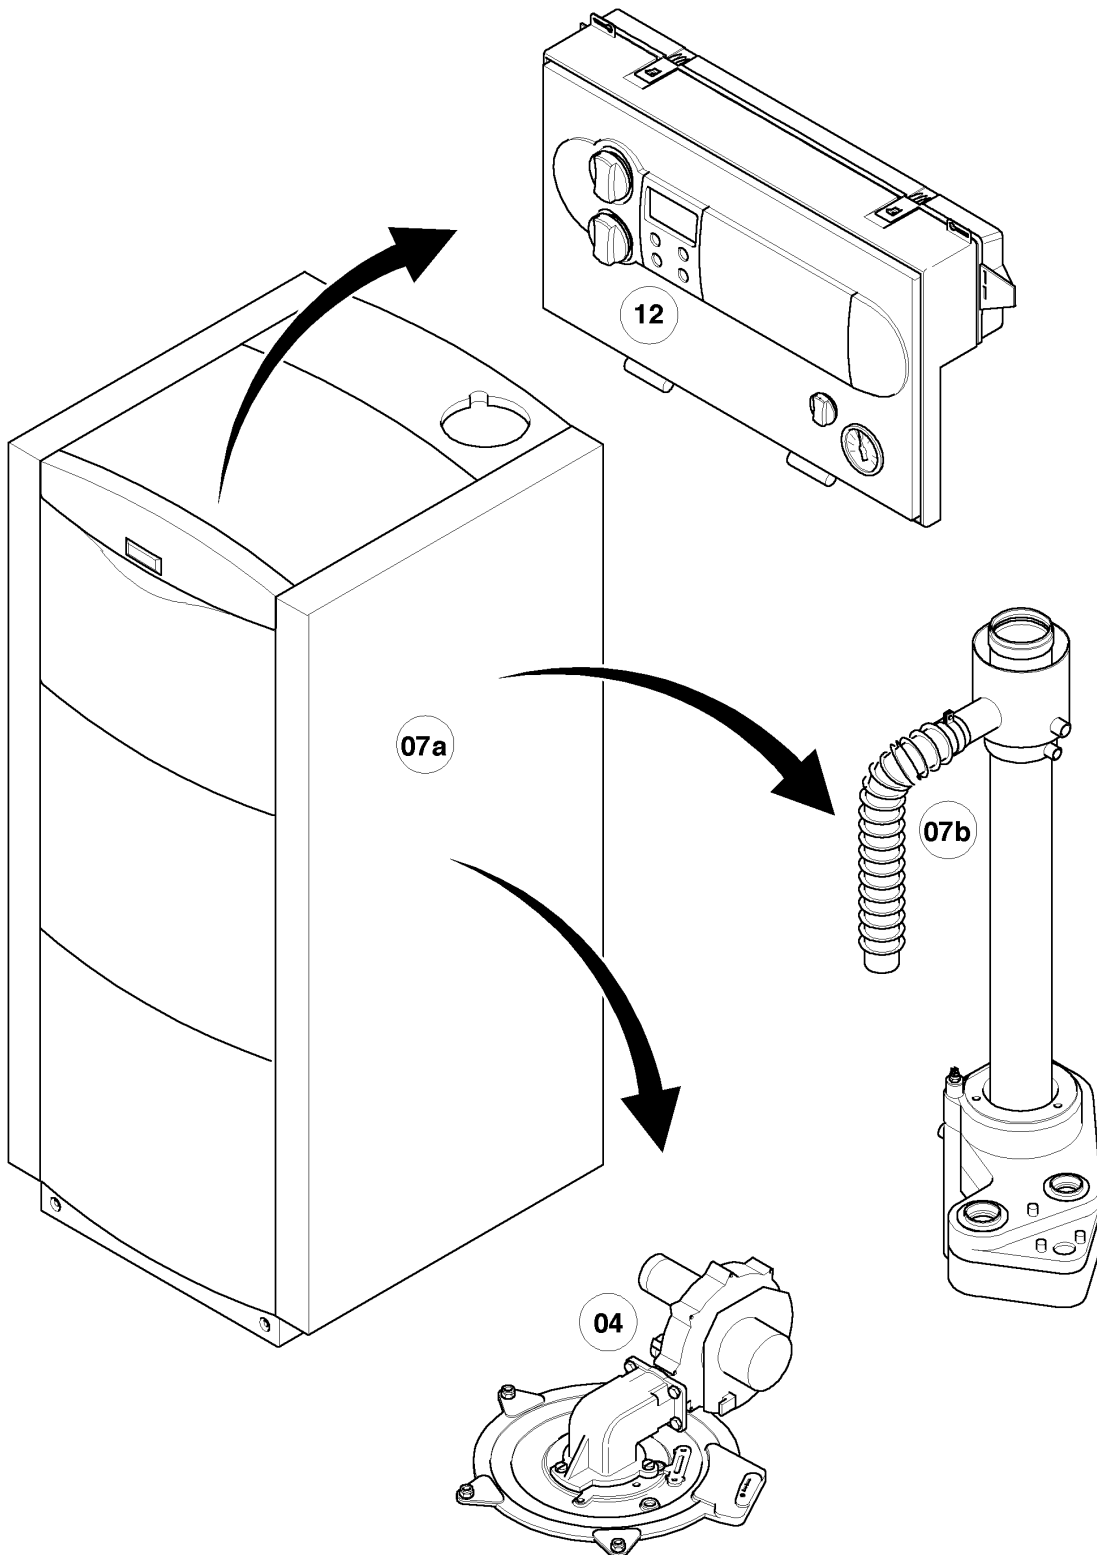

VKK Condensation ecoVIT exclusiv

VKK 286/2

Vue d'ensemble

03 - 00 - 040

VKK Condensation ecoVIT exclusiv

VKK 286/2

Vue d'ensemble

Pos.	Groupe
04	Brûleur
07a	Habillage
07b	Ventouse
12	Tableau électrique