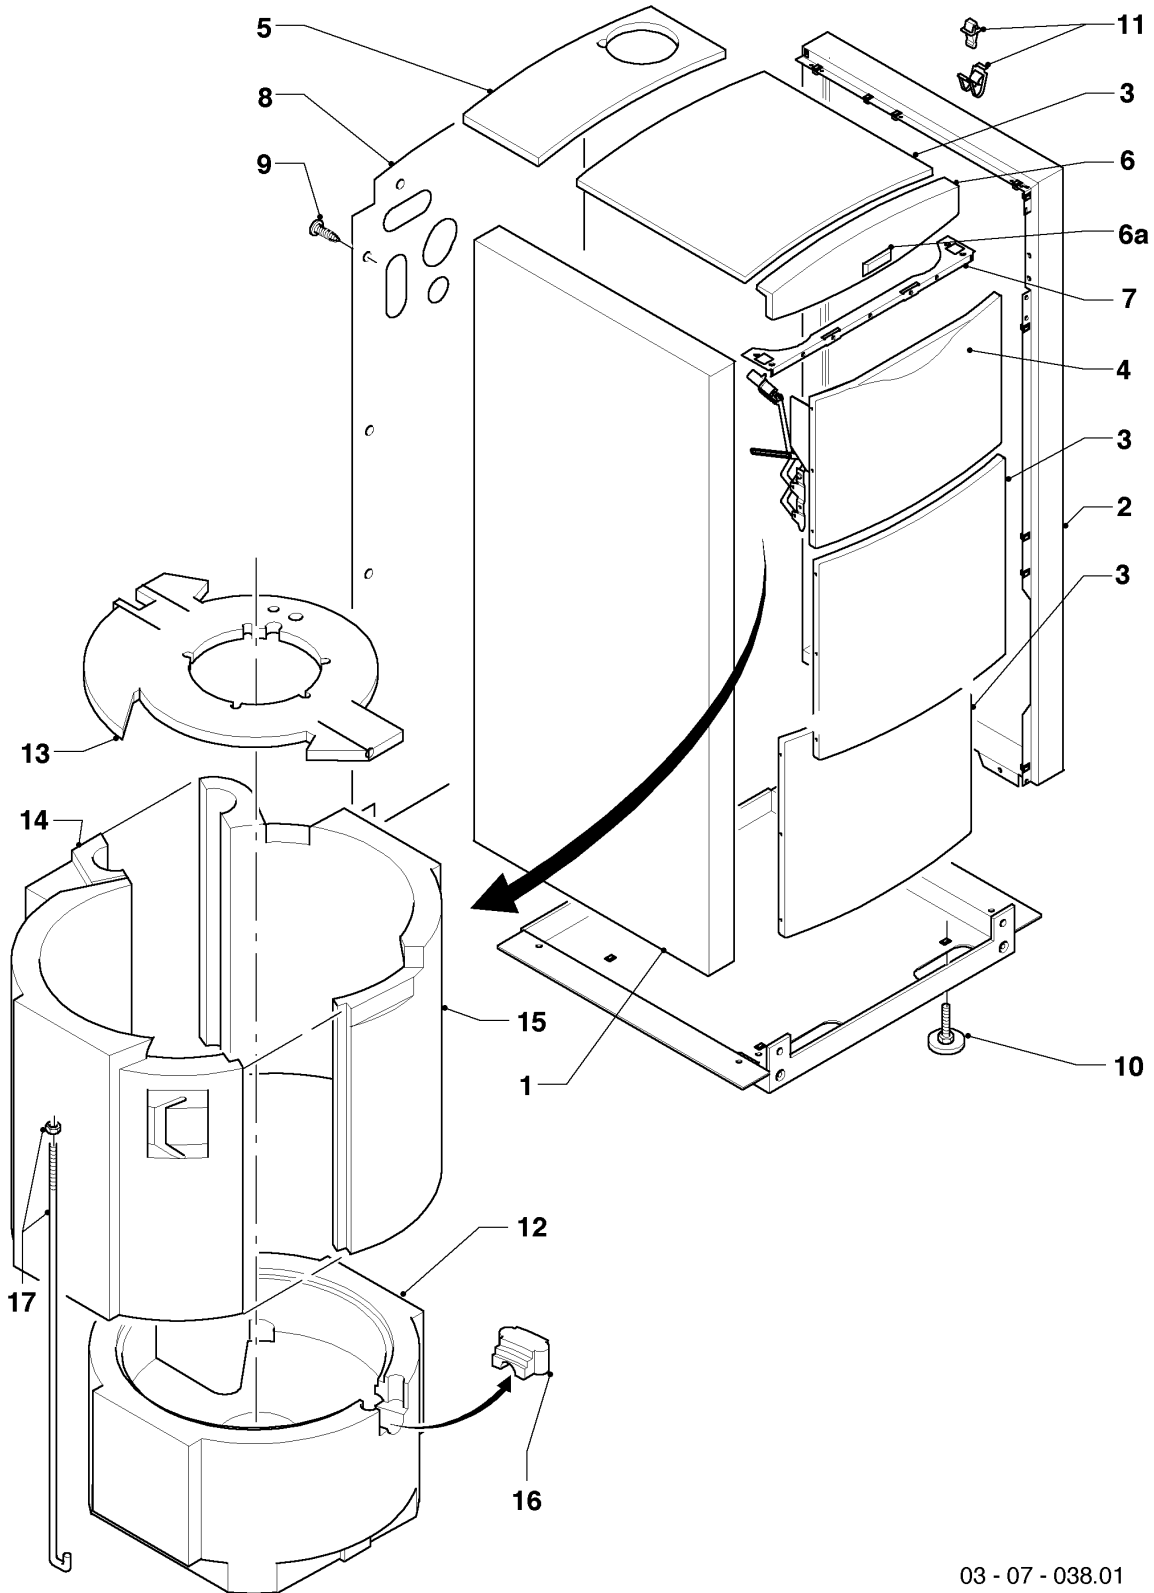

VKK Condensation ecoVIT exclusiv

VKK 286/2

07a - Habillage

03 - 07 - 038.01

VKK Condensation ecoVIT exclusiv

VKK 286/2

07a - Habillage

Pos.	Référence	Désignation	Remarque
01	207716	Panneau lateral gauche	avec pièce 11
02	207717	Panneau latéral de droite	avec pièce 11
03	069930	Tôle de recouvrement	avec pièce 11
04	0020020512	Couvercle	
05	069931	Tôle de recouvrement arrière	avec pièce 11
06	209415	Panneau de protection de front	avec pièce 06a
06a	118096	Plaque de fabrique	
07	299081	Barrette	
08	193556	Paroi arrière	avec pièce 09
09	0020107695	Vis (x10)	
10	459886	Pied réglable	
11	091629	Jeu de fixation revêtement, kit de 10	
12	079100	Isolation (fond)	
13	079101	Isolation (couvercle)	
14	0020025157	Isolant, gauche	
15	079103	Isolation (droite)	
16	076273	Isolation	
17	060305	Barre de fixation, kit de 2