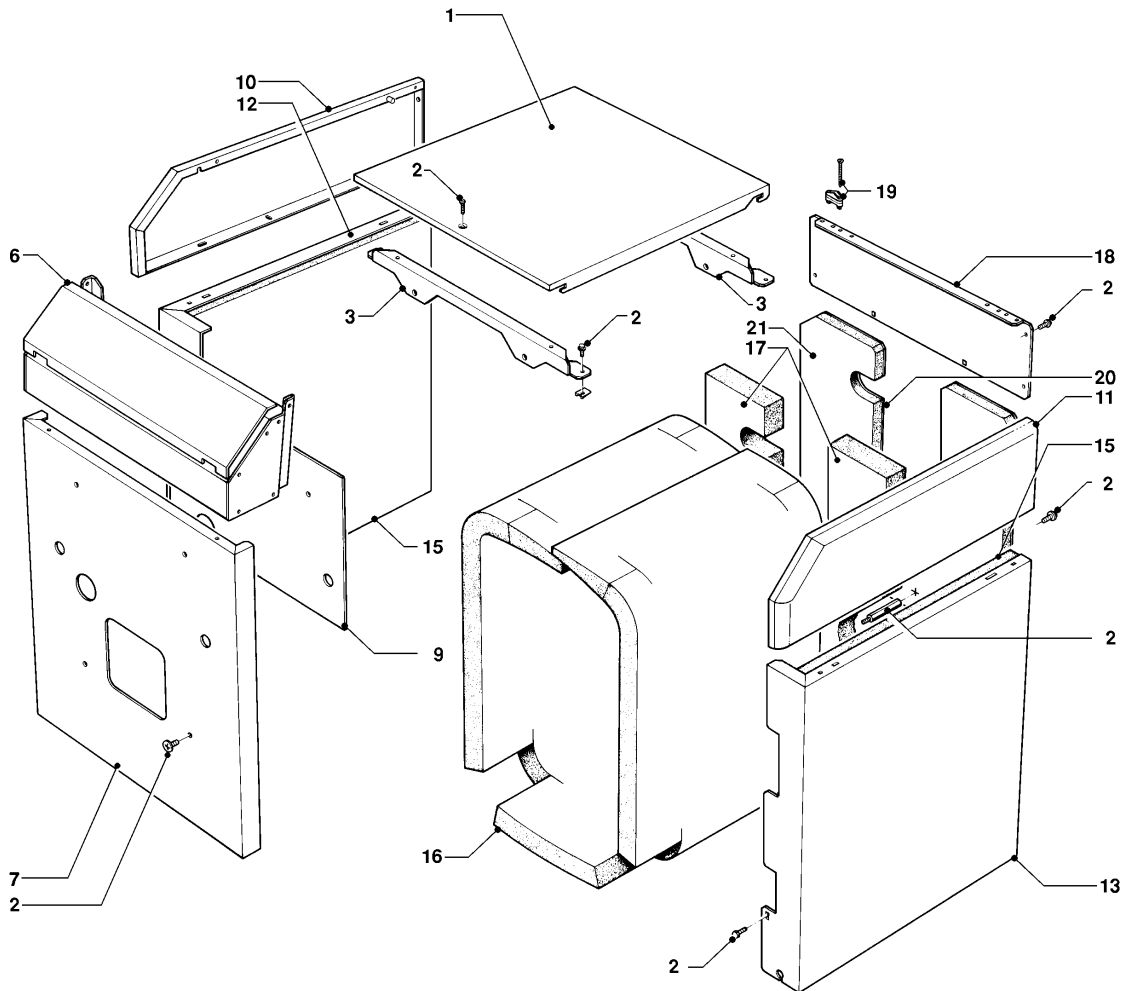

GP/VKO
VKO 22
07 - Habillage

04-07-002 JV

GP/VKO

VKO 22

07 - Habillage

Pos.	Référence	Désignation	Remarque
01	070404	Tôle de recouvrement	VKO 22
02	085240	Accessoire de montage	
03	072282	Traverse	
06	-	-	voir sous-ensemble 12 tableau électrique
07	207070	Tôle façade	
09	-	-	192129, n'est plus livrable
10	077347	Paroi supérieure gauche	VKO 22
11	077351	Paroi supérieure droite	VKO 22
12	074705	Paroi latérale, gauche	VKO 22
13	074709	Paroi latérale, droite	VKO 22
15	076381	Isolation	VKO 22
16	076371	Isolation	VKO 22
17	076378	Isolation	VKO 22
18	135038	Arrière supérieure	
19	250909	Serre câble	
20	135037	Arrière inférieure	
21	076380	Isolation