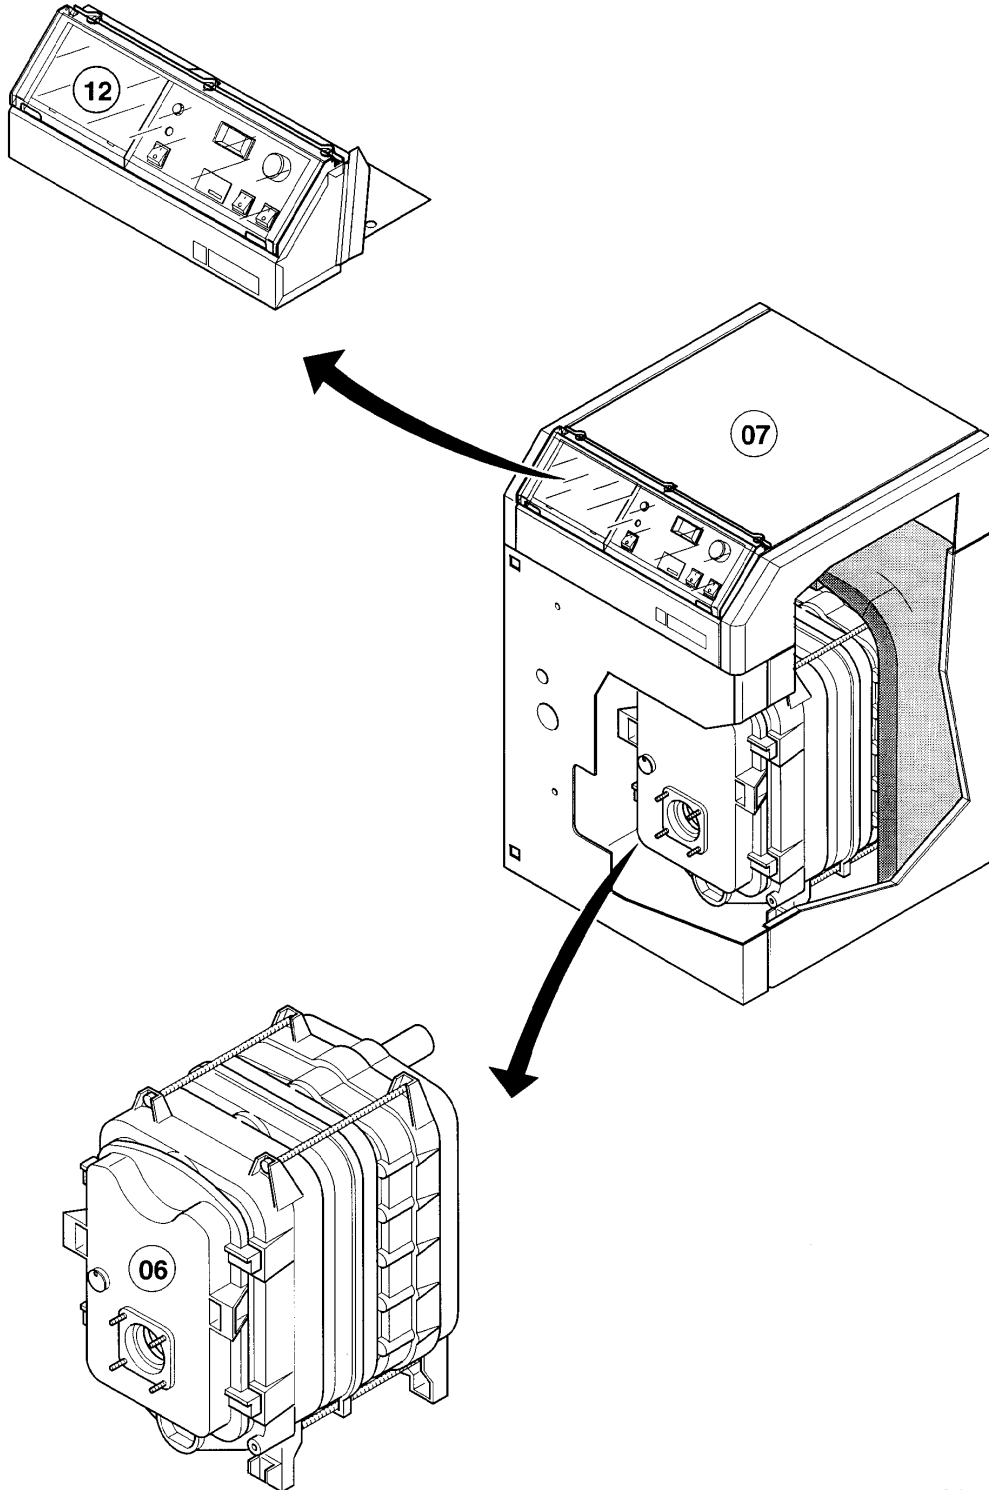

GP/VKO
VKO 22
Vue d'ensemble

04 - 00 - 003.01

GP/VKO

VKO 22

Vue d'ensemble

Pos.	Groupe
06	Bloc fonte
07	Habillage
12	Tableau électrique

GP/VKO
VKO 22
 06 - Bloc fonte

04-06-002 JV

GP/VKO

VKO 22

06 - Bloc fonte

Pos.	Référence	Désignation	Remarque
01	062472	Elément frontal	
03	062474	Elément arrière	
04	061524	Nipple de chaudière	
05	062287	Barre de fixation	VKO 22
06	114885	Ecrou	
06	191325	Rondelle	non représenté
07	139445	Bouchon	
08	082225	Robinet de vidange	
10	287033	Guide de butée de porte brûleur	
11	490090	Vis hexagonale	
12	191325	Rondelle	
15	068422	Porte brûleur	
16	076370	Isolation	
17	210688	Plaque d'isolation	
18	088638	Accessoire de montage	
19	158349	Corde d'étanchéité	
20	076076	Couvercle d'inspection	
21	088016	Charnière	
22	869135	Vis hexagonale	
23	086492	Gond de porte	
24	071941	Pied de chaudière	
25	869133	Vis hexagonale	
26	060517	Doigt de gant	
27	139446	Bouchon	
28	980210	Joint	
29	080841	Pièce de raccordement	VKO 22
31	981769	Joint caoutchouc	
32	127946	Vis	
33	114884	Ecrou	
34	191413	Rondelle	
36	077066	Raccord cheminée	VKO 22
37	869163	Vis hexagonale	
38	070027	Rondelle	

GP/VKO

VKO 22

12 - Tableau électrique

04-12-003 JV

GP/VKO

VKO 22

12 - Tableau électrique

Pos.	Référence	Désignation	Remarque
01	209582	Cache	
02	139229	Vis	
03	208408	Panneau de protection	
04	101135	Limiteur de température	
05	250640	Voyant de contrôle	
06	257928	Interrupteur	
07	0020078912	Thermomètre	
08	209635	Cache	
09	-	-	voir acc. 301030
10	101814	Régulateur de température	
11	143994	Bouton	
12	060018	Vis	
13	257927	Interrupteur	
14	136672	Cadre plastique	
14	257589	Tableau de bord	avec pièces 01-25
15	869158	Vis hexagonale	
16	136673	Bandeau tôle	
17	209591	Couvercle	
18	299504	Socle	
20	288115	Porte fusible	avec pièce 21
21	251917	Fusible (T 6,3 D)	
22	251105	Bornier	
23	252764	Fiche	
24	250734	Câble de raccordement brûleur	
25	078519	Serre câble	