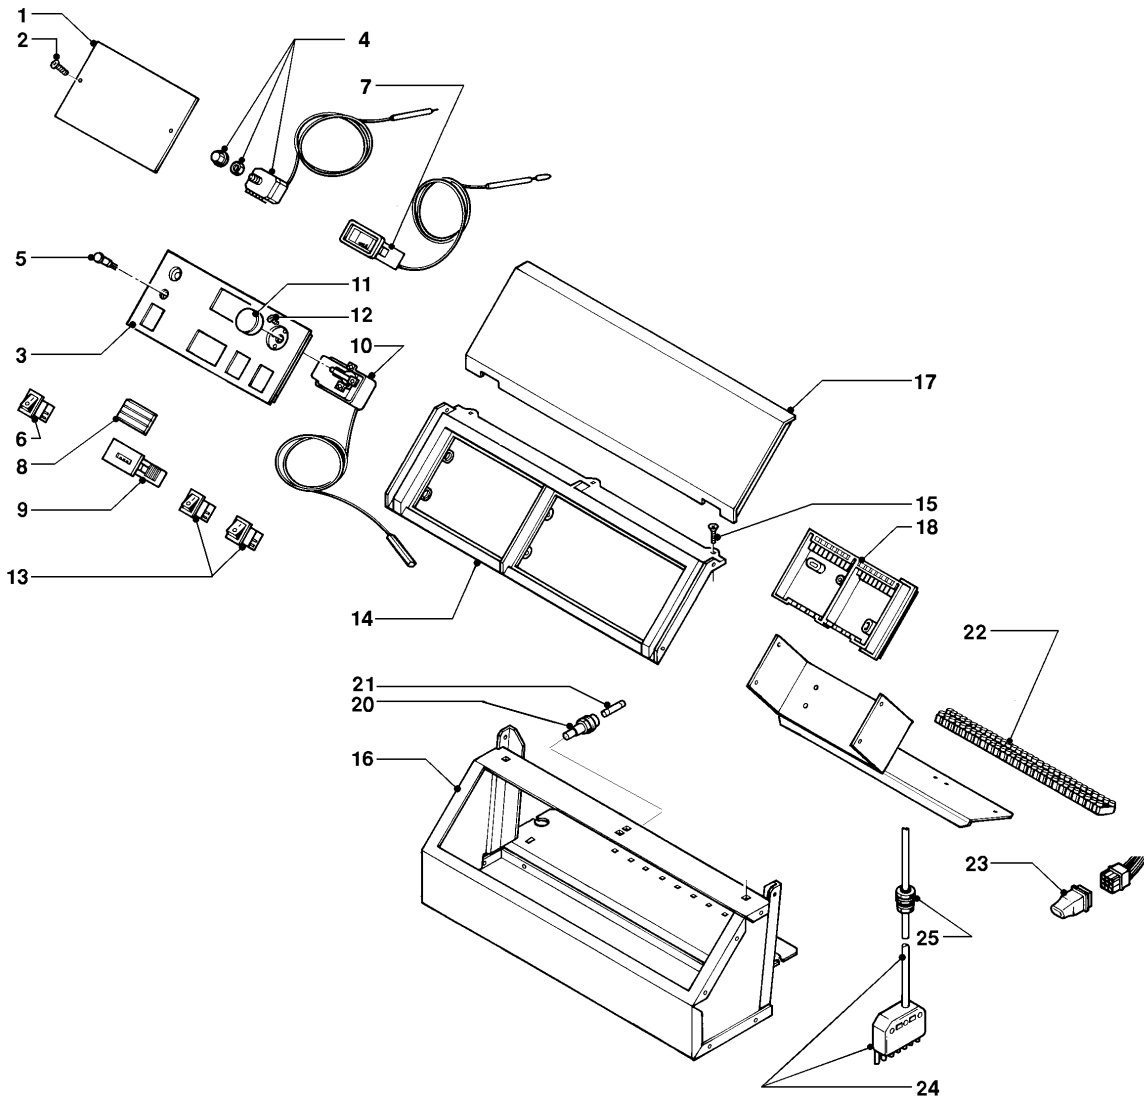

GP/VKO

VKO 22

06 - Bloc fonte

Pos.	Référence	Désignation	Remarque
01	062472	Elément frontal	
03	062474	Elément arrière	
04	061524	Nipple de chaudière	
05	062287	Barre de fixation	VKO 22
06	114885	Ecrou	
06	191325	Rondelle	non représenté
07	139445	Bouchon	
08	082225	Robinet de vidange	
10	287033	Guide de butée de porte brûleur	
11	490090	Vis hexagonale	
12	191325	Rondelle	
15	068422	Porte brûleur	
16	076370	Isolation	
17	210688	Plaque d'isolation	
18	088638	Accessoire de montage	
19	158349	Corde d'étanchéité	
20	076076	Couvercle d'inspection	
21	088016	Charnière	
22	869135	Vis hexagonale	
23	086492	Gond de porte	
24	071941	Pied de chaudière	
25	869133	Vis hexagonale	
26	060517	Doigt de gant	
27	139446	Bouchon	
28	980210	Joint	
29	080841	Pièce de raccordement	VKO 22
31	981769	Joint caoutchouc	
32	127946	Vis	
33	114884	Ecrou	
34	191413	Rondelle	
36	077066	Raccord cheminée	VKO 22
37	869163	Vis hexagonale	
38	070027	Rondelle	

GP/VKO

VKO 22

12 - Tableau électrique

04-12-003 JV

GP/VKO

VKO 22

12 - Tableau électrique

Pos.	Référence	Désignation	Remarque
01	209582	Cache	
02	139229	Vis	
03	208408	Panneau de protection	
04	101135	Limiteur de température	
05	250640	Voyant de contrôle	
06	257928	Interrupteur	
07	0020078912	Thermomètre	
08	209635	Cache	
09	-	-	voir acc. 301030
10	101814	Régulateur de température	
11	143994	Bouton	
12	060018	Vis	
13	257927	Interrupteur	
14	136672	Cadre plastique	
14	257589	Tableau de bord	avec pièces 01-25
15	869158	Vis hexagonale	
16	136673	Bandeau tôle	
17	209591	Couvercle	
18	299504	Socle	
20	288115	Porte fusible	avec pièce 21
21	251917	Fusible (T 6,3 D)	
22	251105	Bornier	
23	252764	Fiche	
24	250734	Câble de raccordement brûleur	
25	078519	Serre câble	