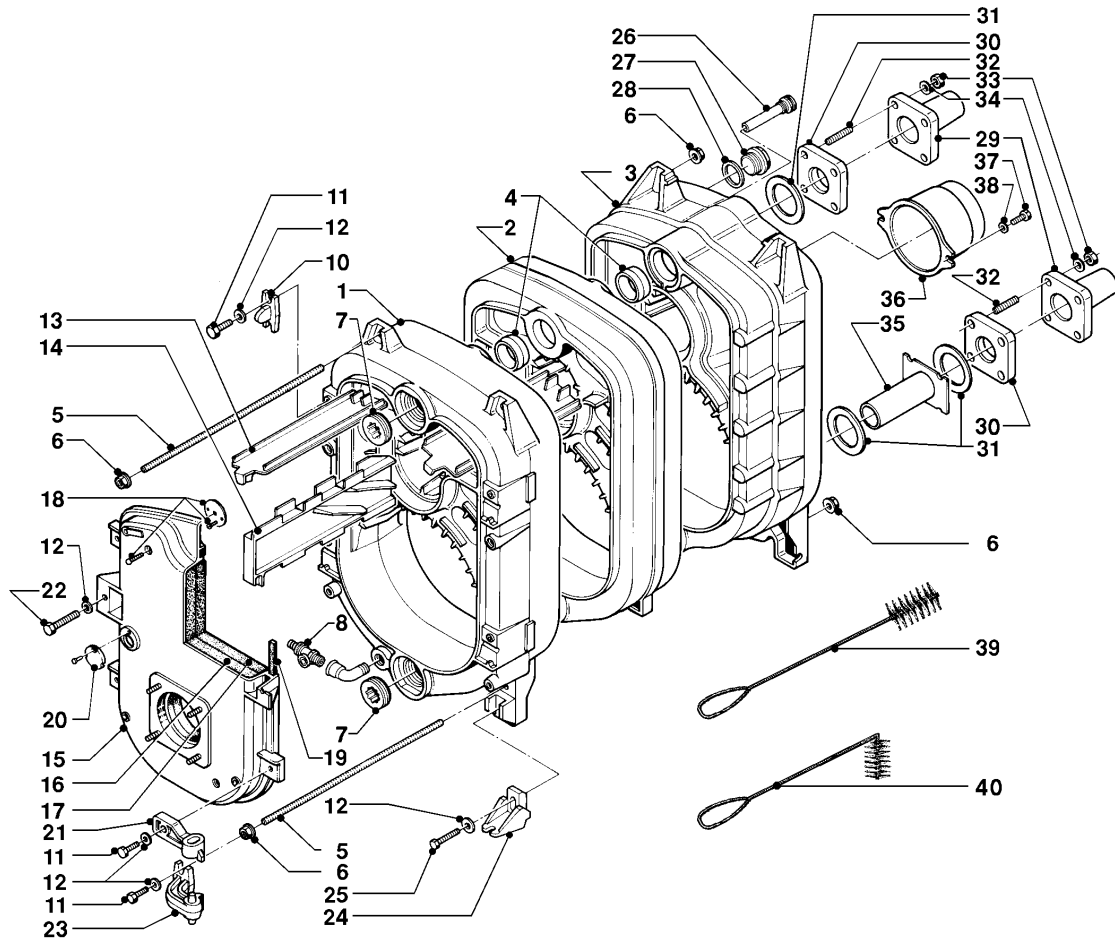

GP/VKO
VKO 22
Vue d'ensemble

04 - 00 - 003.01

GP/VKO

VKO 22

Vue d'ensemble

Pos.	Groupe
06	Bloc fonte
07	Habillage
12	Tableau électrique

GP/VKO
VKO 22
 06 - Bloc fonte

04-06-002 JV

GP/VKO

VKO 22

06 - Bloc fonte

Pos.	Référence	Désignation	Remarque
01	062472	Elément frontal	
03	062474	Elément arrière	
04	061524	Nipple de chaudière	
05	062287	Barre de fixation	VKO 22
06	114885	Ecrou	
06	191325	Rondelle	non représenté
07	139445	Bouchon	
08	082225	Robinet de vidange	
10	287033	Guide de butée de porte brûleur	
11	490090	Vis hexagonale	
12	191325	Rondelle	
15	068422	Porte brûleur	
16	076370	Isolation	
17	210688	Plaque d'isolation	
18	088638	Accessoire de montage	
19	158349	Corde d'étanchéité	
20	076076	Couvercle d'inspection	
21	088016	Charnière	
22	869135	Vis hexagonale	
23	086492	Gond de porte	
24	071941	Pied de chaudière	
25	869133	Vis hexagonale	
26	060517	Doigt de gant	
27	139446	Bouchon	
28	980210	Joint	
29	080841	Pièce de raccordement	VKO 22
31	981769	Joint caoutchouc	
32	127946	Vis	
33	114884	Ecrou	
34	191413	Rondelle	
36	077066	Raccord cheminée	VKO 22
37	869163	Vis hexagonale	
38	070027	Rondelle	

GP/VKO

VKO 22

12 - Tableau électrique

04-12-003 JV

GP/VKO

VKO 22

12 - Tableau électrique

Pos.	Référence	Désignation	Remarque
01	209582	Cache	
02	139229	Vis	
03	208408	Panneau de protection	
04	101135	Limiteur de température	
05	250640	Voyant de contrôle	
06	257928	Interrupteur	
07	0020078912	Thermomètre	
08	209635	Cache	
09	-	-	voir acc. 301030
10	101814	Régulateur de température	
11	143994	Bouton	
12	060018	Vis	
13	257927	Interrupteur	
14	136672	Cadre plastique	
14	257589	Tableau de bord	avec pièces 01-25
15	869158	Vis hexagonale	
16	136673	Bandeau tôle	
17	209591	Couvercle	
18	299504	Socle	
20	288115	Porte fusible	avec pièce 21
21	251917	Fusible (T 6,3 D)	
22	251105	Bornier	
23	252764	Fiche	
24	250734	Câble de raccordement brûleur	
25	078519	Serre câble	