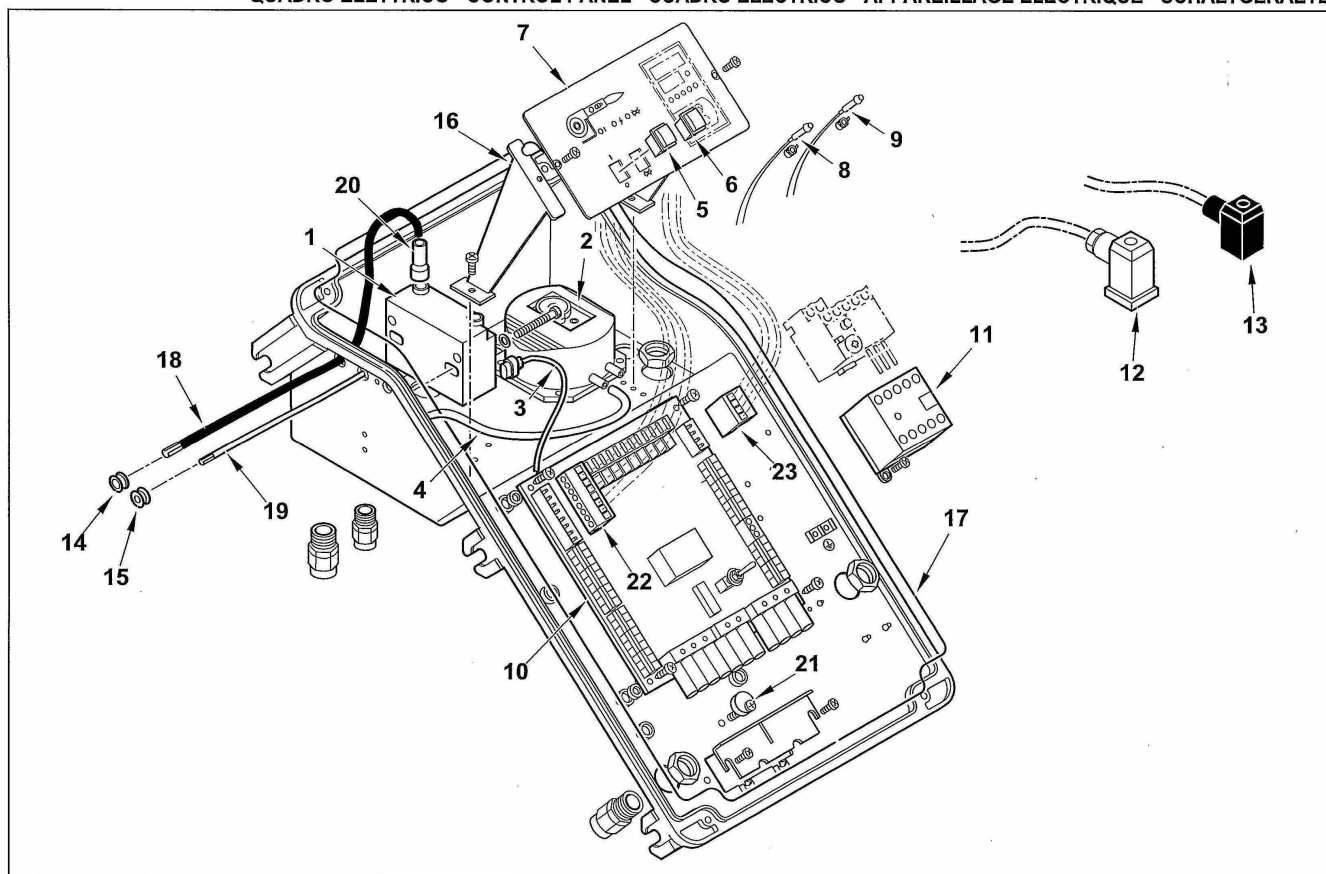

-QUADRO ELETTRICO - CONTROL PANEL - CUADRO ELECTRICO - APPAREILLAGE ELECTRIQUE - SCHALTGERAETE

TAV.C394

### SG II RAG 45 à 200 LX

Réf.	Référenc	Description	Qté	Tarif	Substitut	Tarif Sub.	Remarques
0	SIC23521	CONNECTEUR 12B NOIR ANTIDECI	1	6,60 €			
1	SNCI0502	TRANSFO. FIDA 26/40 50% IS	1	78,00 €			
2	SIC000504	PRESSOSTAT KROMSC.DL8K-1	1				
3	SIC000513	CONNECTEUR TRANSFORMATEUF	1	4,40 €			
4	SIC000525	TUBE EN PVC 5X8	1				
5	SIC000512	INTERRUPTEUR UNIP.	1	6,60 €			
6	SIC000512	BOUTON DEBLOCAGE ROUGE NA	1	6,60 €			
7	SIC002401	SYNOPTIQUE TBG P	1				
8	SIC000512	TEMOIN VERT D6 CABLE L250	1	6,60 €			
9	SIC000512	TEMOIN ROUGE D6 CABLE L250	1	6,60 €			
10	SIC000612	ENS.CIRCUIT MOULE GAZ 2ST	1				
11	SIC000511	CONTACTEUR	1				
12	SIC23522	CONNECTEUR 14A GRIS ANTIDECI	1	6,60 €			
14	SIC000514	EMBOUT DE CABLE	1	3,20 €			
15	SIC000514	PASSE FIL CAOUTCHOUC 14X10X3	1				
16	SIC002403	ENTRETOISE PANNEAU ELECT.	1	Nous consulter...			
17	SIC002401	JOINT COUVERCLE TABLEAU TBG	1	20,90 €			
18	SIC000502	CABLE H.T L=560	1	5,50 €			
19	SIC000514	CABLE IONISATION	1				
20	SIC000514	CAPUCHON BORNE HT	1	4,90 €			
21	SIC002401	EXCENTRIQUE PLAQUE SERRE CA	1	9,40 €			
22	SIC000513	CONNECTEUR WIELAND 7P VOLAN	1				
22	SIC000513	CONNECTEUR WIELAND 4P VOLAN	1				