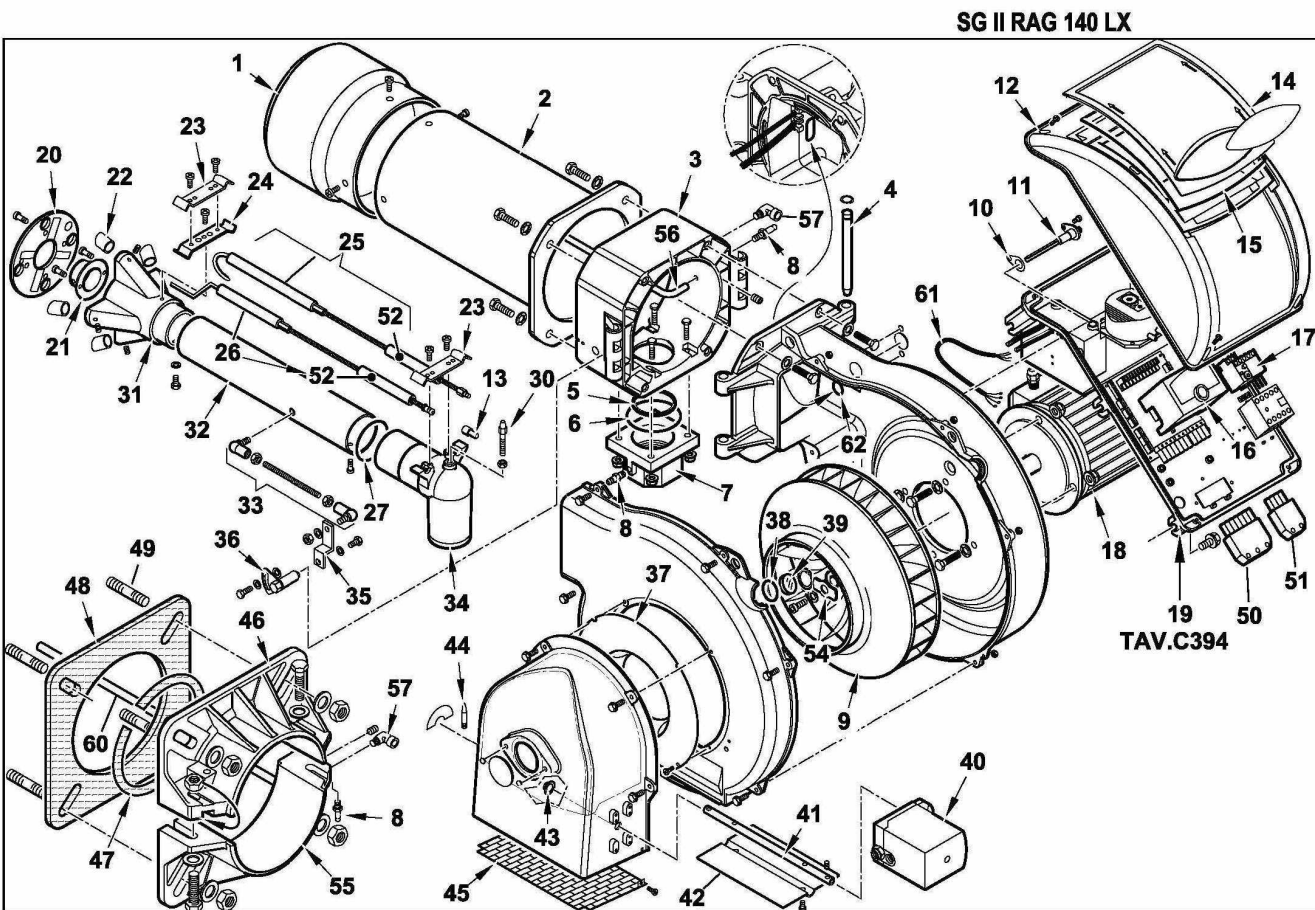

-QUADRO ELETTRICO - CONTROL PANEL - CUADRO ELECTRICO - APPAREILLAGE ELECTRIQUE - SCHALTGERAETE

TAV.C394

### SG II RAG 45 à 200 LX

Réf.	Référenc	Description	Qté	Tarif	Substitut	Tarif Sub.	Remarques
0	SIC23521	CONNECTEUR 12B NOIR ANTIDECI	1	6,60 €			
1	SNCI0502	TRANSFO. FIDA 26/40 50% IS	1	78,00 €			
2	SIC000504	PRESSOSTAT KROMSC.DL8K-1	1				
3	SIC000513	CONNECTEUR TRANSFORMATEUF	1	4,40 €			
4	SIC000525	TUBE EN PVC 5X8	1				
5	SIC000512	INTERRUPTEUR UNIP.	1	6,60 €			
6	SIC000512	BOUTON DEBLOCAGE ROUGE NA	1	6,60 €			
7	SIC002401	SYNOPTIQUE TBG P	1				
8	SIC000512	TEMOIN VERT D6 CABLE L250	1	6,60 €			
9	SIC000512	TEMOIN ROUGE D6 CABLE L250	1	6,60 €			
10	SIC000612	ENS.CIRCUIT MOULE GAZ 2ST	1				
11	SIC000511	CONTACTEUR	1				
12	SIC23522	CONNECTEUR 14A GRIS ANTIDECI	1	6,60 €			
14	SIC000514	EMBOUT DE CABLE	1	3,20 €			
15	SIC000514	PASSE FIL CAOUTCHOUC 14X10X3	1				
16	SIC002403	ENTRETOISE PANNEAU ELECT.	1	Nous consulter...			
17	SIC002401	JOINT COUVERCLE TABLEAU TBG	1	20,90 €			
18	SIC000502	CABLE H.T L=560	1	5,50 €			
19	SIC000514	CABLE IONISATION	1				
20	SIC000514	CAPUCHON BORNE HT	1	4,90 €			
21	SIC002401	EXCENTRIQUE PLAQUE SERRE CA	1	9,40 €			
22	SIC000513	CONNECTEUR WIELAND 7P VOLAN	1				
22	SIC000513	CONNECTEUR WIELAND 4P VOLAN	1				