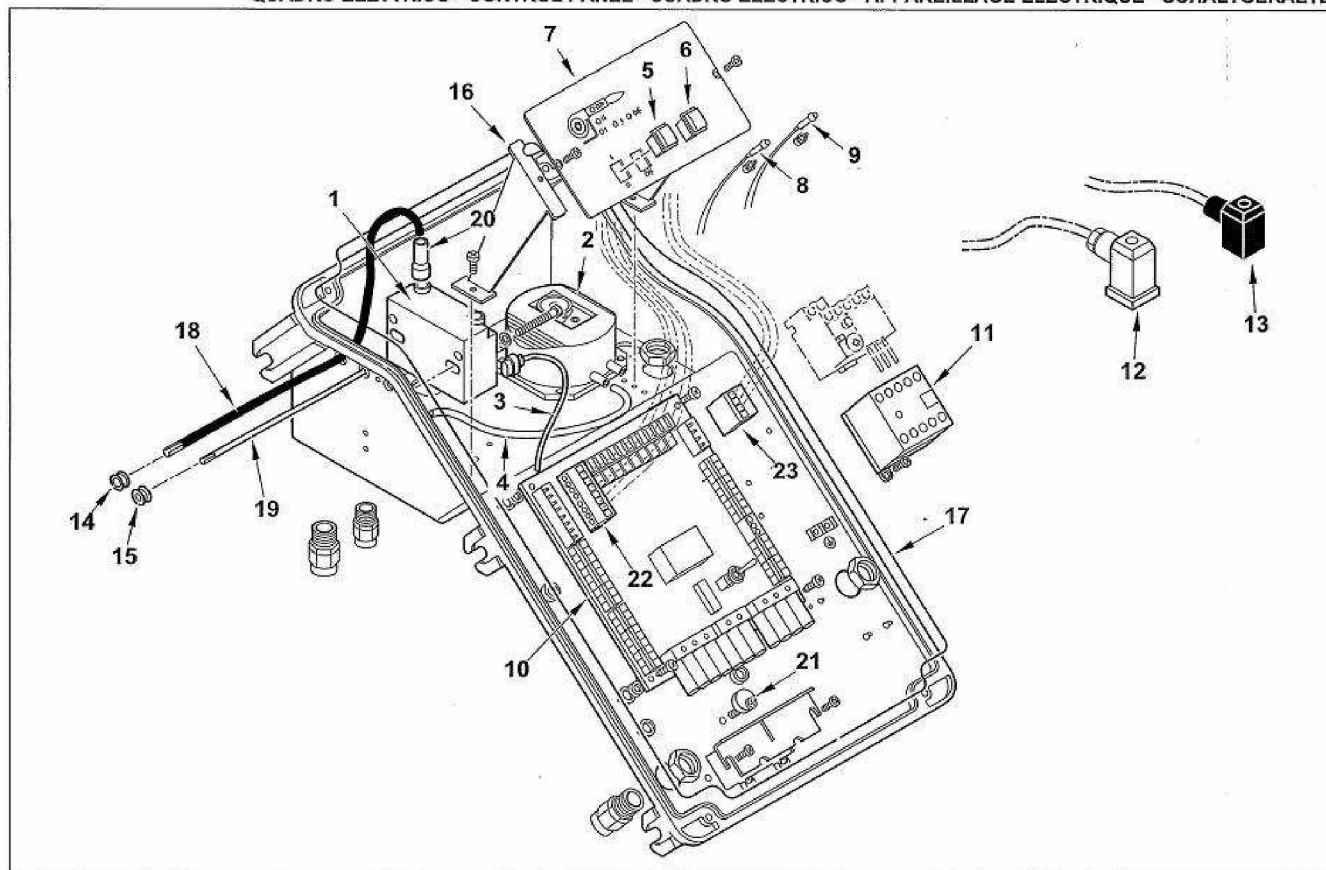

-QUADRO ELETTRICO - CONTROL PANEL - CUADRO ELECTRICO - APPAREILLAGE ELECTRIQUE - SCHALTGERAETE

TAV.C392

Réf.	Référenc	Description	Qté	Tarif	Substitut	Tarif Sub.	Remarques
1	SNCI0502	TRANSFO. FIDA 26/40 50% IS	1	78,00 €			
2	SIC000504	PRESSOSTAT KROMSC.DL8K-1	1				
3	SIC000513	CONNECTEUR TRANSFORMATEUF	1	4,40 €			
4	SIC000525	TUBE EN PVC 5X8	1				
5	SIC000512	INTERRUPTEUR UNIP.	1	6,60 €			
6	SIC000512	BOUTON DEBLOCAGE ROUGE NA	1	6,60 €			
7	SIC002401	SYNOPTIQUE TBG P	1				
8	SIC000512	TEMOIN VERT D6 CABLE L250	1	6,60 €			
9	SIC000512	TEMOIN ROUGE D6 CABLE L250	1	6,60 €			
10	SIC000612	ENS.CIRCUIT MOULE GAZ 2ST	1				
11	SIC000511	CONTACTEUR	1				
12	SIC23522	CONNECTEUR 14A GRIS ANTIDECI	1	6,60 €			
13	SIC23521	CONNECTEUR 12B NOIR ANTIDECI	1	6,60 €			
14	SIC000514	EMBOUT DE CABLE	1	3,20 €			
15	SIC000514	PASSE FIL CAOUTCHOUC 14X10X3	1				
16	SIC002403	ENTRETOISE PANNEAU ELECT.	1	Nous consulter...			
17	SIC002401	JOINT COUVERCLE TABLEAU TBG	1	20,90 €			
18	SIC000502	CABLE H.T L=560	1	5,50 €			
19	SIC000514	CABLE IONISATION	1				
20	SIC000514	CAPUCHON BORNE HT	1	4,90 €			
21	SIC002401	EXCENTRIQUE PLAQUE SERRE CA	1	9,40 €			
22	SIC000513	CONNECTEUR WIELAND 7P VOLAN	1				
22	SIC000513	CONNECTEUR WIELAND 4P VOLAN	1				