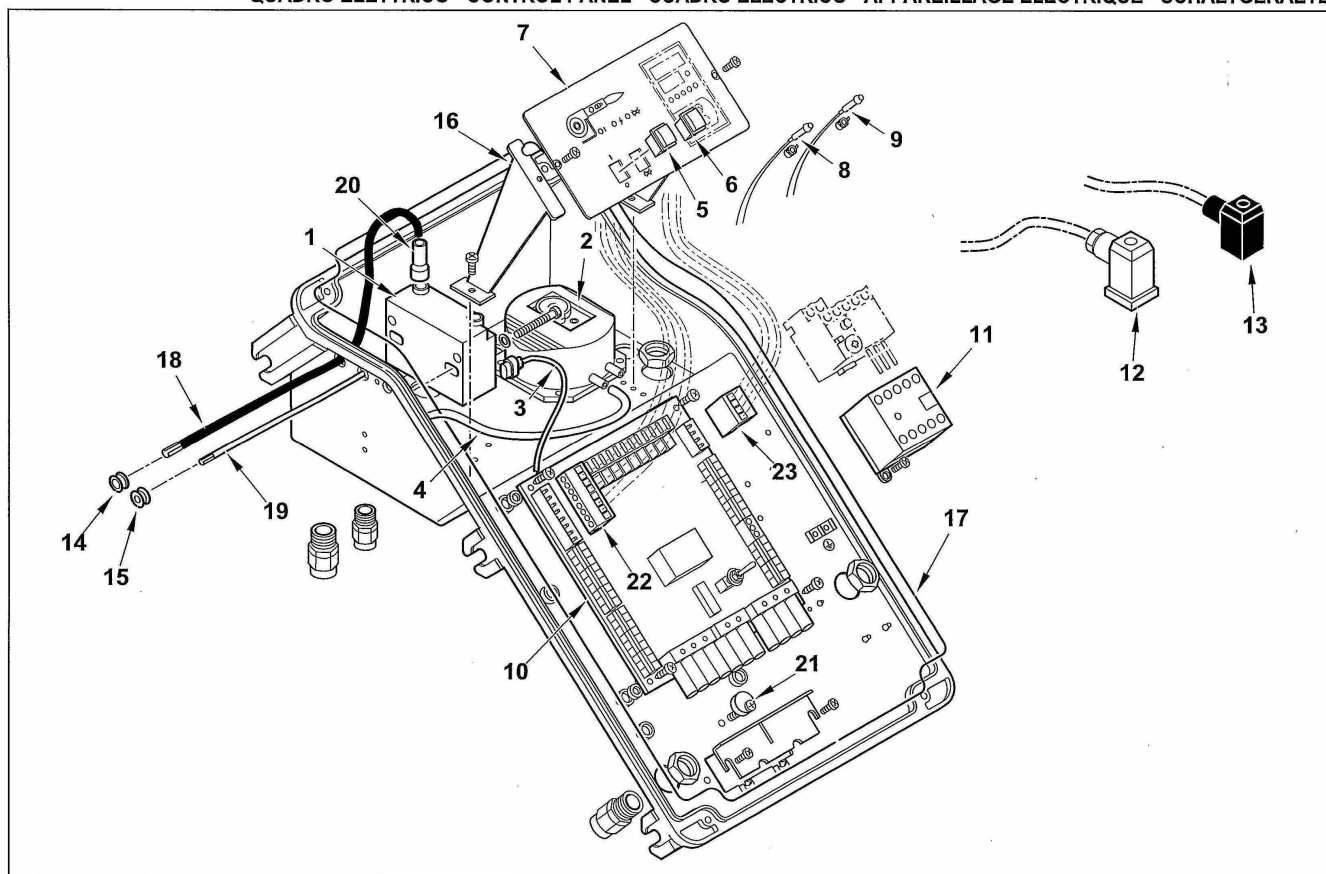

-QUADRO ELETTRICO - CONTROL PANEL - CUADRO ELECTRICO - APPAREILLAGE ELECTRIQUE - SCHALTGERAETE

TAV.C394

BRULEURS GAZ

SG II RAG 45 à 200 LX

Réf.	Référenc	Description	Qté	Tarif	Substitut	Tarif Sub.	Remarques
0	SIC23521	CONNECTEUR 12B NOIR ANTIDECI	1	6,60 €			
1	SNCI0502	TRANSFO. FIDA 26/40 50% IS	1	78,00 €			
2	SIC000504	PRESSOSTAT KROMSC.DL8K-1	1				
3	SIC000513	CONNECTEUR TRANSFORMATEUF	1	4,40 €			
4	SIC000525	TUBE EN PVC 5X8	1				
5	SIC000512	INTERRUPTEUR UNIP.	1	6,60 €			
6	SIC000512	BOUTON DEBLOCAGE ROUGE NA	1	6,60 €			
7	SIC002401	SYNOPTIQUE TBG P	1				
8	SIC000512	TEMOIN VERT D6 CABLE L250	1	6,60 €			
9	SIC000512	TEMOIN ROUGE D6 CABLE L250	1	6,60 €			
10	SIC000612	ENS.CIRCUIT MOULE GAZ 2ST	1				
11	SIC000511	CONTACTEUR	1				
12	SIC23522	CONNECTEUR 14A GRIS ANTIDECI	1	6,60 €			
14	SIC000514	EMBOUT DE CABLE	1	3,20 €			
15	SIC000514	PASSE FIL CAOUTCHOUC 14X10X3	1				
16	SIC002403	ENTRETOISE PANNEAU ELECT.	1	Nous consulter...			
17	SIC002401	JOINT COUVERCLE TABLEAU TBG	1	20,90 €			
18	SIC000502	CABLE H.T L=560	1	5,50 €			
19	SIC000514	CABLE IONISATION	1				
20	SIC000514	CAPUCHON BORNE HT	1	4,90 €			
21	SIC002401	EXCENTRIQUE PLAQUE SERRE CA	1	9,40 €			
22	SIC000513	CONNECTEUR WIELAND 7P VOLAN	1				
22	SIC000513	CONNECTEUR WIELAND 4P VOLAN	1				