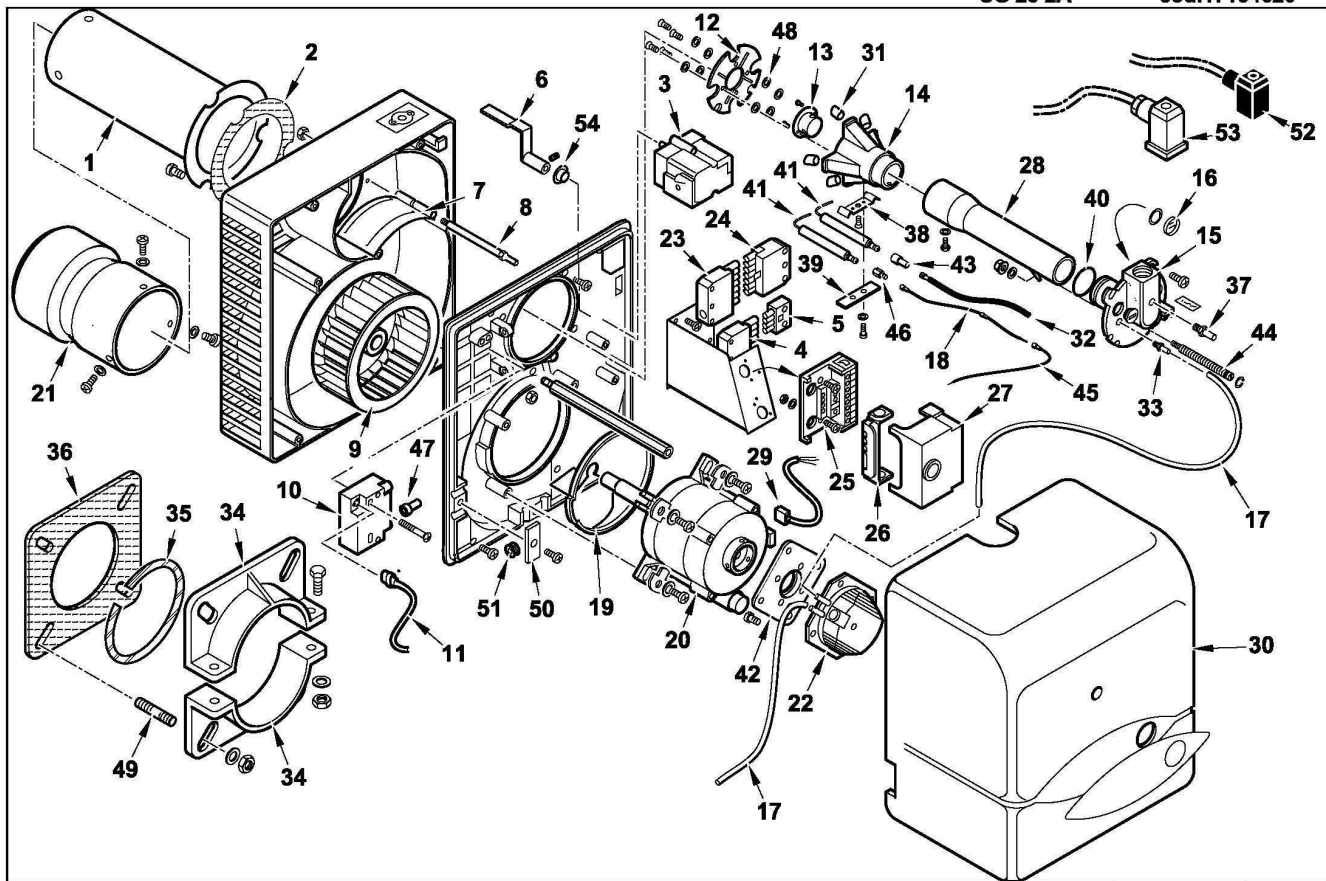

SG 28 2A

cod.17154620

Réf.	Référenc	Description	Qté	Tarif	Substitut	Tarif Sub.	Remarques
1	SIC002303	ENSEMBLE FOURREAU					
2	SIC002302	JOINT D'ETANCHEITE					
3	SIC000504	MOTEUR					
4	SIC000513	CONNECTEUR 4 PLOTS FEMELLES					
5	SIC000513	CONNECTEUR 4 PLOTS MALES		12,90 €			
6	SIC002302	LEVIER					
7	SIC002302	VOLET D'AIR					
8	SIC002302	AXE VOLET D AIR					
9	SIC002302	TURBINE					
10	SIC000502	TRANSFORMATEUR		78,00 €			
11	SIC000513	CONNECTEUR TRANSFORMATEUF		5,90 €			
12	SIC002303	DISCO STAMP. D98X35 I56 BTG					⊘
13	SIC002303	GICLEUR MELANGEUR					
14	SIC002303	ENS.MELANGEUR					
15	SIC002303	RACCORD					
16	SIC001301	VITRE 20x3					
17	SIC000525	TUBE EN PVC 5X8					
18	SIC000514	CABLE IONISATION					
19	SIC002302	DEFLECTEUR					
20	SIC000501	MOTEUR					
20	SIC95125	CONDENSATEUR 8MF		25,00 €			
21	SIC002303	DIFFUSEUR					
22	SIC000504	PRESSOSTAT					
23	SIC000513	CONNECTEUR 7 PLOTS FEMELLES					⊘
24	SIC000513	CONNECTEUR 7 PLOTS MALES		8,70 €			
25	SIC23527	SOCLE DE BOITIER		17,20 €			
26	SIC000503	PAROI DE SOCLE					
27	SIC000503	BOITE LME 21.430 A2 BT					
28	SIC002303	TUBE GAZ					
29	SIC000513	CONNECTEUR MOTEUR					
30	SIC002303	CAPOT					⊘
31	SIC002303	REDUCTION MELANGEUR					
32	SIC000502	CABLE H.T L=560		5,50 €			
33	SIC58029	RACCORD TUYAU M5x6		4,10 €			
34	SIC849320	DEMI BRIDE		20,50 €			
35	SIC49402	CORDON FIBRE 6x6x380		5,50 €			
36	SIC49319	JOINT		6,70 €			
37	SIC31483	PRISE DE PRESSION		3,40 €			
38	SIC001703	PORTE ELECTRODES					⊘
39	SIC61299	PLAQUETTE DE SERRAGE ELECTF		4,50 €			
40	SIC18692	JOINT TORIQUE		2,70 €			
41	SIC001302	ELECTRODE ALLUMAGE					
42	SIC000504	ADAPTATEUR					
43	SIC000506	SURPRESSEUR A FILS		8,10 €			
44	SIC002303	VIS DE REGLAGE					
45	SIC000514	CABLE IONISATION					
46	SIC19945	EMBOUT ELECTRODE		7,00 €			
47	SIC000514	CAPUCHON BORNE HT		4,90 €			
48	SIC002303	ENTRETOISE 4,3X9X1,5					