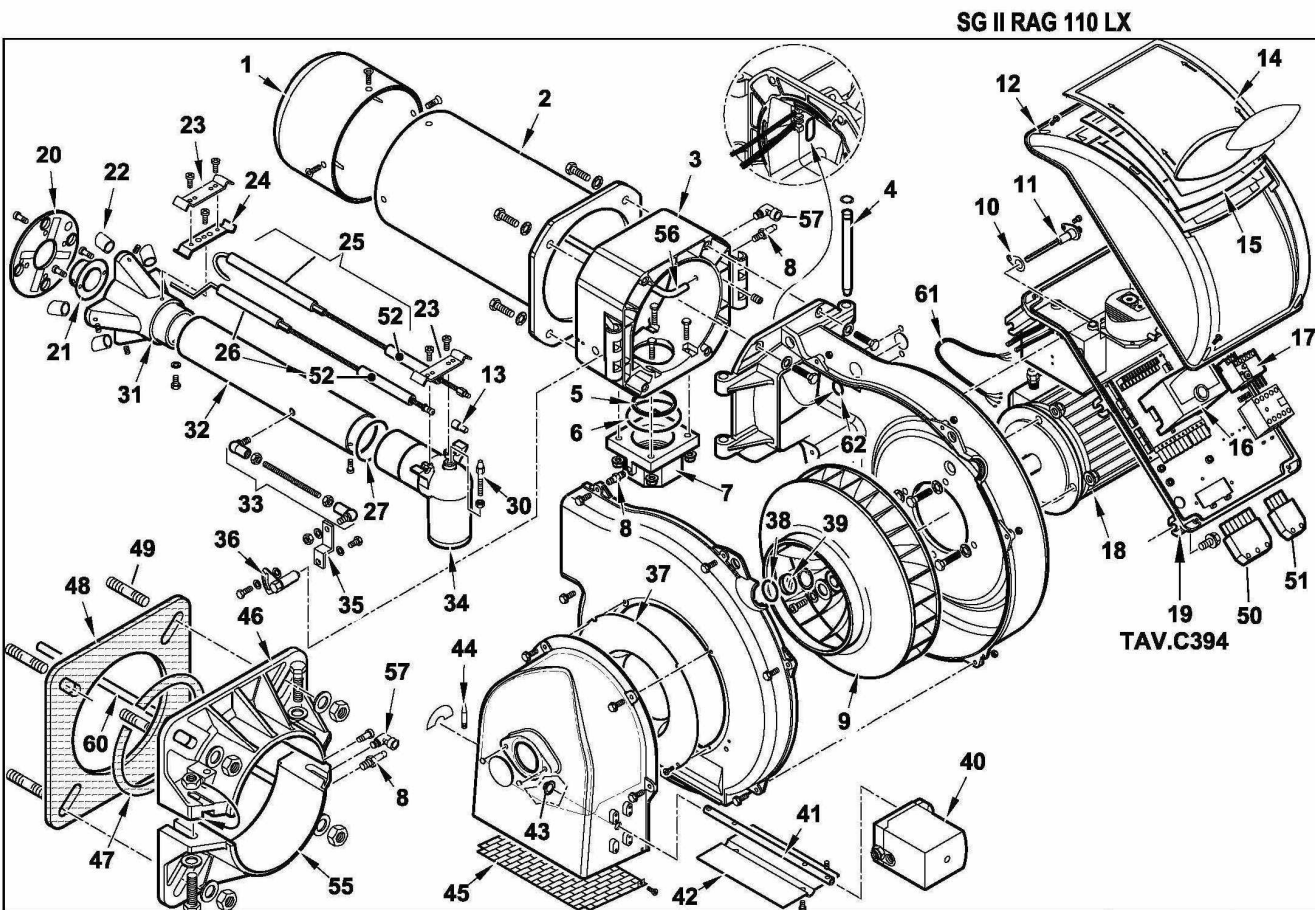

-QUADRO ELETTRICO - CONTROL PANEL - CUADRO ELECTRICO - APPAREILLAGE ELECTRIQUE - SCHALTGERAETE

TAV.C394

BRULEURS GAZ

SG II RAG 45 à 200 LX

Réf.	Référenc	Description	Qté	Tarif	Substitut	Tarif Sub.	Remarques
0	SIC23521	CONNECTEUR 12B NOIR ANTIDECI	1	6,60 €			
1	SNCI0502	TRANSFO. FIDA 26/40 50% IS	1	78,00 €			
2	SIC000504	PRESSOSTAT KROMSC.DL8K-1	1				
3	SIC000513	CONNECTEUR TRANSFORMATEUF	1	4,40 €			
4	SIC000525	TUBE EN PVC 5X8	1				
5	SIC000512	INTERRUPTEUR UNIP.	1	6,60 €			
6	SIC000512	BOUTON DEBLOCAGE ROUGE NA	1	6,60 €			
7	SIC002401	SYNOPTIQUE TBG P	1				
8	SIC000512	TEMOIN VERT D6 CABLE L250	1	6,60 €			
9	SIC000512	TEMOIN ROUGE D6 CABLE L250	1	6,60 €			
10	SIC000612	ENS.CIRCUIT MOULE GAZ 2ST	1				
11	SIC000511	CONTACTEUR	1				
12	SIC23522	CONNECTEUR 14A GRIS ANTIDECI	1	6,60 €			
14	SIC000514	EMBOUT DE CABLE	1	3,20 €			
15	SIC000514	PASSE FIL CAOUTCHOUC 14X10X3	1				
16	SIC002403	ENTRETOISE PANNEAU ELECT.	1	Nous consulter...			
17	SIC002401	JOINT COUVERCLE TABLEAU TBG	1	20,90 €			
18	SIC000502	CABLE H.T L=560	1	5,50 €			
19	SIC000514	CABLE IONISATION	1				
20	SIC000514	CAPUCHON BORNE HT	1	4,90 €			
21	SIC002401	EXCENTRIQUE PLAQUE SERRE CA	1	9,40 €			
22	SIC000513	CONNECTEUR WIELAND 7P VOLAN	1				
22	SIC000513	CONNECTEUR WIELAND 4P VOLAN	1				