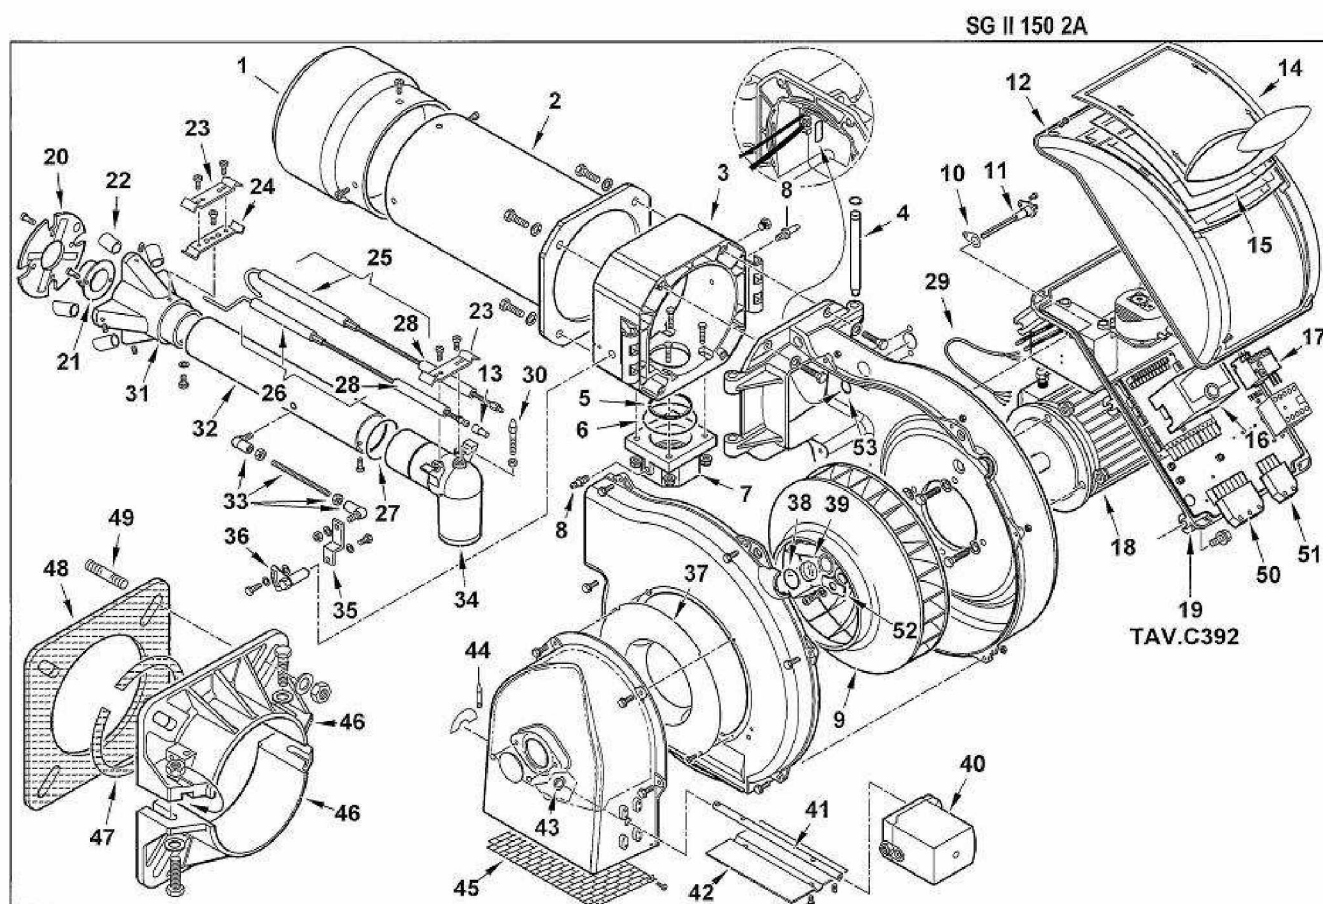

-QUADRO ELETTRICO - CONTROL PANEL - CUADRO ELECTRICO - APPAREILLAGE ELECTRIQUE - SCHALTGERAETE

TAV.C392

Réf.	Référenc	Description	Qté	Tarif	Substitut	Tarif Sub.	Remarques
1	SNCI0502	TRANSFO. FIDA 26/40 50% IS	1	78,00 €			
2	SIC000504	PRESSOSTAT KROMSC.DL8K-1	1				
3	SIC000513	CONNECTEUR TRANSFORMATEUF	1	4,40 €			
4	SIC000525	TUBE EN PVC 5X8	1				
5	SIC000512	INTERRUPTEUR UNIP.	1	6,60 €			
6	SIC000512	BOUTON DEBLOCAGE ROUGE NA	1	6,60 €			
7	SIC002401	SYNOPTIQUE TBG P	1				
8	SIC000512	TEMOIN VERT D6 CABLE L250	1	6,60 €			
9	SIC000512	TEMOIN ROUGE D6 CABLE L250	1	6,60 €			
10	SIC000612	ENS.CIRCUIT MOULE GAZ 2ST	1				
11	SIC000511	CONTACTEUR	1				
12	SIC23522	CONNECTEUR 14A GRIS ANTIDECI	1	6,60 €			
13	SIC23521	CONNECTEUR 12B NOIR ANTIDECI	1	6,60 €			
14	SIC000514	EMBOUT DE CABLE	1	3,20 €			
15	SIC000514	PASSE FIL CAOUTCHOUC 14X10X3	1				
16	SIC002403	ENTRETOISE PANNEAU ELECT.	1	Nous consulter...			
17	SIC002401	JOINT COUVERCLE TABLEAU TBG	1	20,90 €			
18	SIC000502	CABLE H.T L=560	1	5,50 €			
19	SIC000514	CABLE IONISATION	1				
20	SIC000514	CAPUCHON BORNE HT	1	4,90 €			
21	SIC002401	EXCENTRIQUE PLAQUE SERRE CA	1	9,40 €			
22	SIC000513	CONNECTEUR WIELAND 7P VOLAN	1				
22	SIC000513	CONNECTEUR WIELAND 4P VOLAN	1				

50	SNCI0513	CONNECTEUR 7 PLOTS MALES	1	8,70 €
51	SNCI0513	CONNECTEUR 4 PLOTS MALES	1	12,90 €
52	SNCI2404	PLAQUE FIXATION VENT.TBG150	1	Nous consulter...
53	SIC4976	JOINT OR 130 NITRILE	1	Nous consulter...