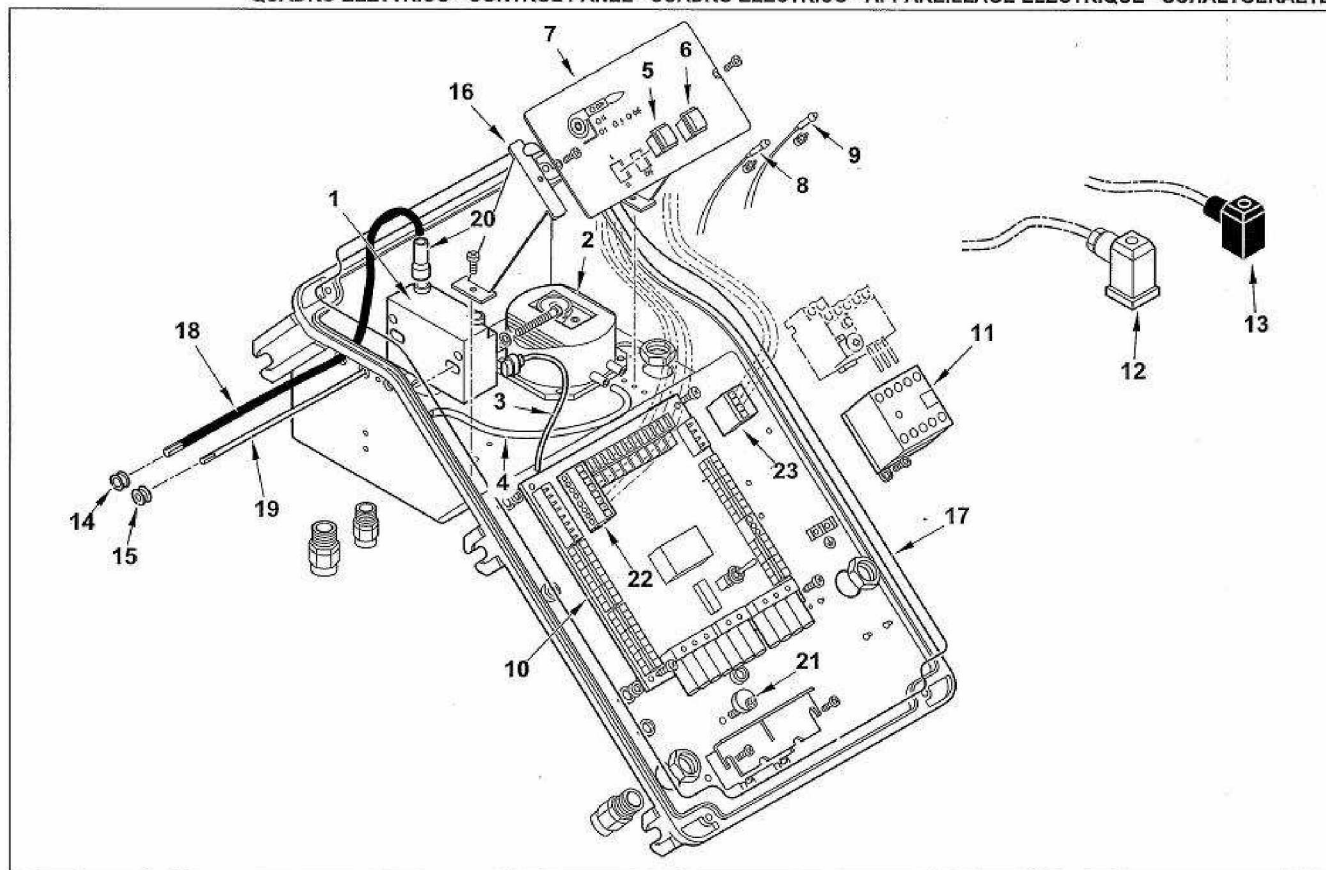

-QUADRO ELETTRICO - CONTROL PANEL - CUADRO ELECTRICO - APPAREILLAGE ELECTRIQUE - SCHALTGERAETE

TAV.C392

Réf.	Référenc	Description	Qté	Tarif	Substitut	Tarif Sub.	Remarques
1	SNCI0502	TRANSFO. FIDA 26/40 50% IS	1	78,00 €			
2	SIC000504	PRESSOSTAT KROMSC.DL8K-1	1				
3	SIC000513	CONNECTEUR TRANSFORMATEUF	1	4,40 €			
4	SIC000525	TUBE EN PVC 5X8	1				
5	SIC000512	INTERRUPTEUR UNIP.	1	6,60 €			
6	SIC000512	BOUTON DEBLOCAGE ROUGE NA	1	6,60 €			
7	SIC002401	SYNOPTIQUE TBG P	1				
8	SIC000512	TEMOIN VERT D6 CABLE L250	1	6,60 €			
9	SIC000512	TEMOIN ROUGE D6 CABLE L250	1	6,60 €			
10	SIC000612	ENS.CIRCUIT MOULE GAZ 2ST	1				
11	SIC000511	CONTACTEUR	1				
12	SIC23522	CONNECTEUR 14A GRIS ANTIDECI	1	6,60 €			
13	SIC23521	CONNECTEUR 12B NOIR ANTIDECI	1	6,60 €			
14	SIC000514	EMBOUT DE CABLE	1	3,20 €			
15	SIC000514	PASSE FIL CAOUTCHOUC 14X10X3	1				
16	SIC002403	ENTRETOISE PANNEAU ELECT.	1	Nous consulter...			
17	SIC002401	JOINT COUVERCLE TABLEAU TBG	1	20,90 €			
18	SIC000502	CABLE H.T L=560	1	5,50 €			
19	SIC000514	CABLE IONISATION	1				
20	SIC000514	CAPUCHON BORNE HT	1	4,90 €			
21	SIC002401	EXCENTRIQUE PLAQUE SERRE CA	1	9,40 €			
22	SIC000513	CONNECTEUR WIELAND 7P VOLAN	1				
22	SIC000513	CONNECTEUR WIELAND 4P VOLAN	1				

50	SNCI0513	CONNECTEUR 7 PLOTS MALES	1	8,70 €
51	SNCI0513	CONNECTEUR 4 PLOTS MALES	1	12,90 €
52	SNCI2404	PLAQUE FIXATION VENT.TBG150	1	Nous consulter...
53	SIC4976	JOINT OR 130 NITRILE	1	Nous consulter...