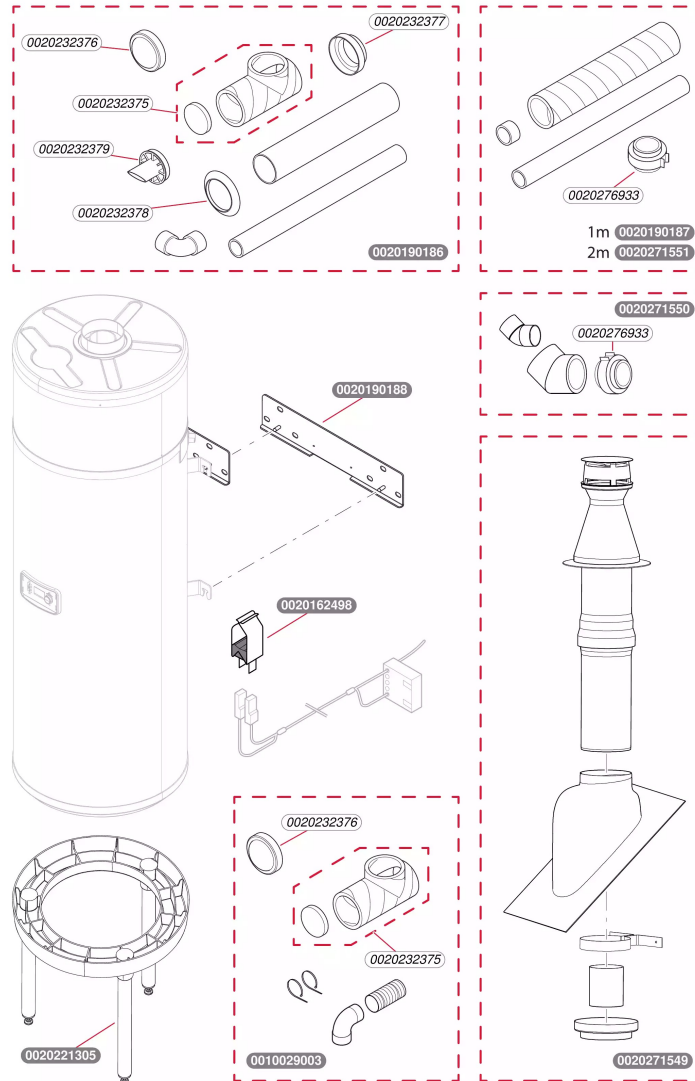

Thermodynamique

MagnaAqua 100/3

- Accessoires

20_9427