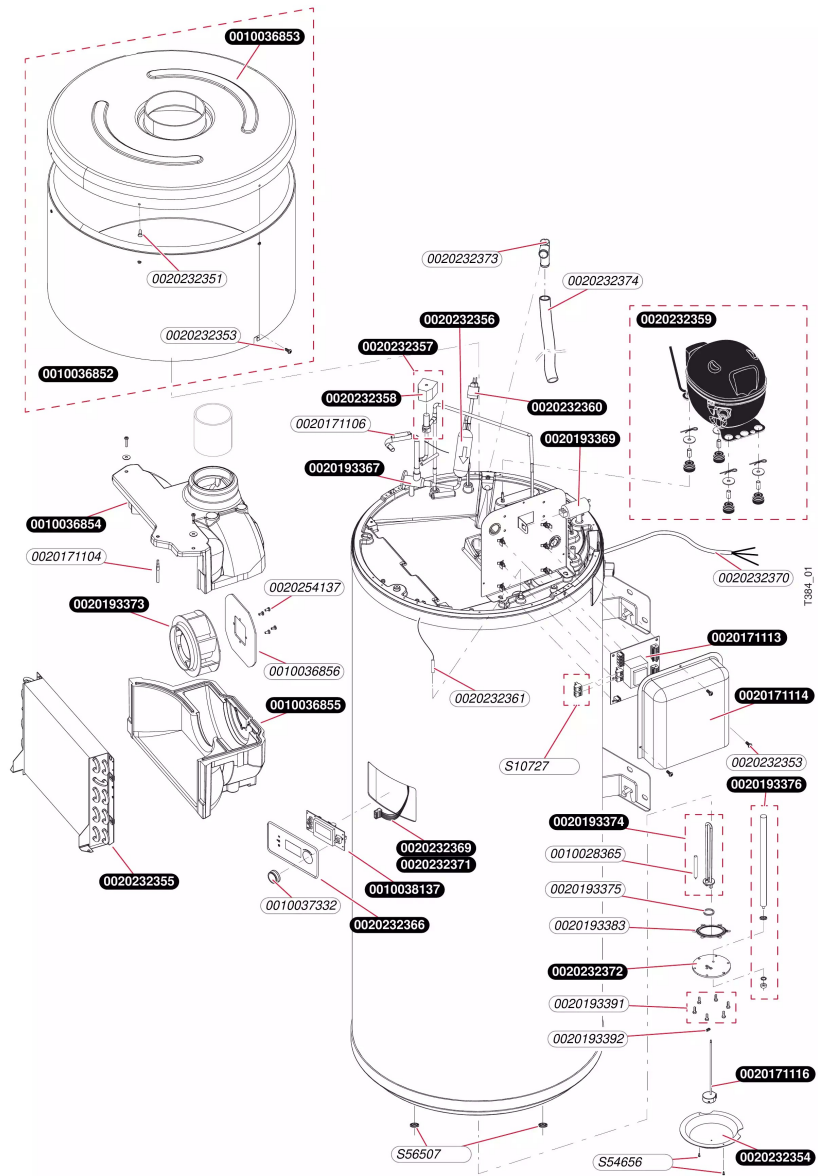

**Thermodynamique**  
 MagnaAqua 100/3  
 - Ballon ECS

## Thermodynamique

MagnaAqua 100/3

- Ballon ECS

Pos.	Référence	Désignation	Remarque
	0010028365	Anode	
	0010036852	Couvercle, kit	
	0010036853	Couvercle	
	0010036854	Couvercle, partie supérieure	
	0010036855	Couvercle, partie inférieure	
	0010036856	Socle de support	
	0010037332	Bouton	
	0010038137	Afficheur	
	0020171104	Capteur température de l'air	
	0020171106	Capteur, 900mm, degivrage	
	0020171113	Carte électronique	
	0020171114	Couvercle électrique	
	0020171116	Aquastat 80-87C	
	0020193367	Détendeur thermostatique	
	0020193369	Condensateur 2uF	
	0020193373	Extracteur	
	0020193374	Résistance 1200W	
	0020193375	Joint	
	0020193376	Anode	
	0020193383	Joint	
	0020193391	Vis et écrou (x6)	
	0020193392	Joint	
	0020232351	Rivet (x12)	
	0020232353	Vis, (x10)	
	0020232354	Couvercle	
	0020232355	Evaporateur	
	0020232356	Filtre déshydrateur	
	0020232357	Electrovanne, corps dégivrage	
	0020232358	Electrovanne, bobine dégivrage	
	0020232359	Compresseur	
	0020232360	Pressostat	
	0020232361	Capteur, lg 700mm sonde eau	
	0020232366	Bandeau, Saunier Duval	
	0020232369	Câble interface	
	0020232370	Cable alimentation, 230V	
	0020232371	Faisceaux, ensemble complet	
	0020232372	Bride ballon	
	0020232373	Té + connecteur	
	0020232374	Tuyau flexible	
	0020254137	Vis, (x10)	
	0020276935	Afficheur	Remplacé par 0010038137
	S1072700	Connecteur 2 fils TA	
	S5465600	Vis tôle 4,2x13,5 (x50)	
	S5650700	Joint 3/4 (x50)	

# Thermodynamique

## MagnaAqua 100/3

- Accessoires

20\_9427