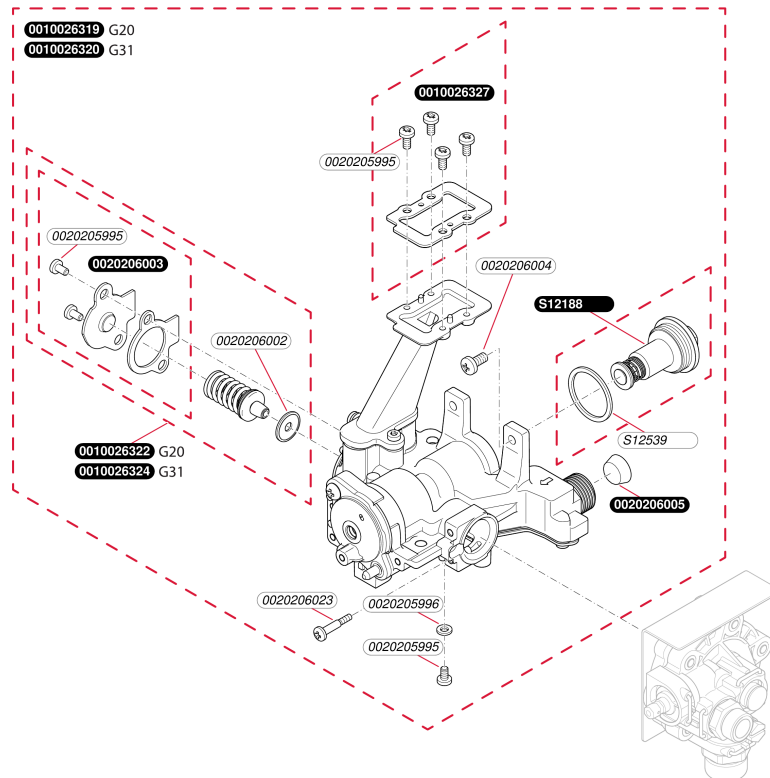

Avec veilleuse
Opalia C 14/1 LZ VS (E)
- Mécanisme gaz