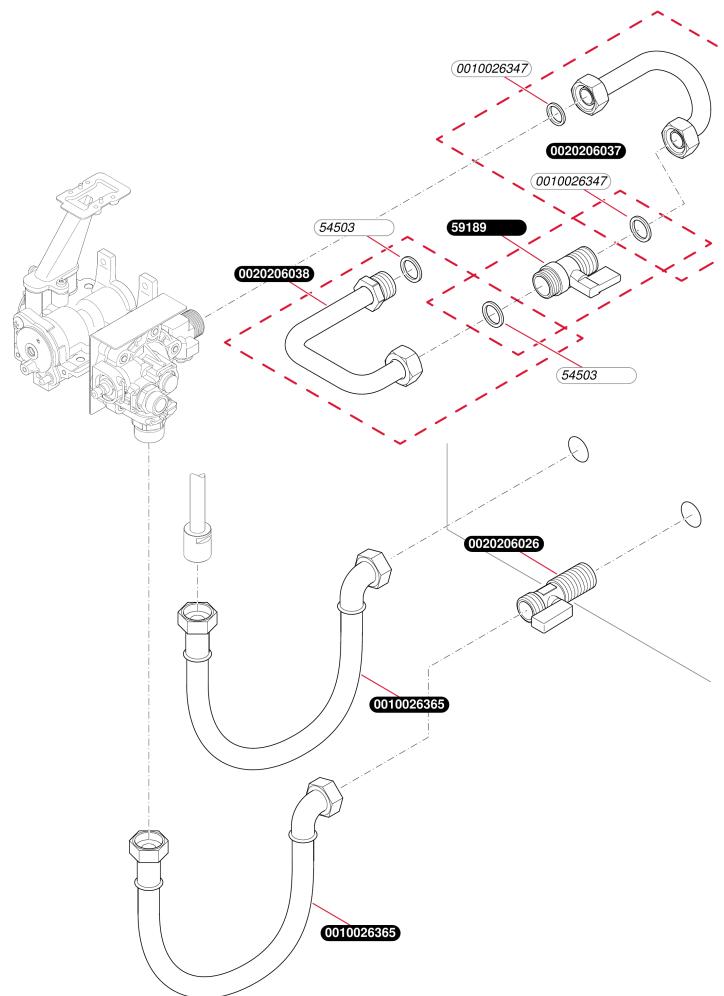

**Avec veilleuse**  
 Opalia C 14/1 LZ VS (E)  
 - Brûleur

**Avec veilleuse**Opalia C 14/1 LZ VS (E)  
- Brûleur

Pos.	Référence	Désignation	Remarque
	0010026326	Vis, (x10)	
	0010026329	Brûleur	
	0010026332	Rampe	
	0010026337	Veilleuse	
	0010026341	Thermocouple	
	0010026344	Tube gaz	
	0010026347	Joint plat, (x10)	
	0010026359	Tube	
	0010026363	Clip, (x10)	
	0010026364	Joint torique, (x10)	
	0010039188	Plaque de raccordement	
	0020097306	Joint (x10)	
	0020205960	Allumeur	
	0020205978	Clip (x10)	
	S1226800	Boîtier sécurité	
	S1251700	Joint, (x10)	
	S1252200	Joint plat, (x10)	
	S1253600	Injecteur, veilleuse G20 Ø0,25 (x10)	

**Avec veilleuse**  
 Opalia C 14/1 LZ VS (E)  
 - Valve à eau

**Avec veilleuse**

Opalia C 14/1 LZ VS (E)

- Valve à eau

Pos.	Référence	Désignation	Remarque
	0010026310	Valve à eau	
	0010026311	Raccord	
	0020102886	Raccord	
	0020102898	Membrane	
	0020102901	Filtre à eau	
	0020102903	Régulateur débit d'eau	
	0020102904	Joint torique (x10)	
	0020110662	Vis de vidange	
	0020110663	Joint (x10)	
	0020115820	Clip (x10)	
	0020135313	Patte support	
	0020135314	Vis (x10)	
	0020206020	Régulateur de débit	
	0020206021	Venturi	
	0020206023	Vis (x10)	

## Avec veilleuse

Opalia C 14/1 LZ VS (E)  
- Raccordement

P293\_00

**Avec veilleuse**

Opalia C 14/1 LZ VS (E)

- Raccordement

Pos.	Référence	Désignation	Remarque
	0010026347	Joint plat, (x10)	
	0010026365	Tube annelé	
	0020206026	Valve	
	0020206037	Tube gaz	
	0020206038	Tube gaz	
	05450300	Joint (x20)	
	05918900	Vanne d'arrêt, gaz	