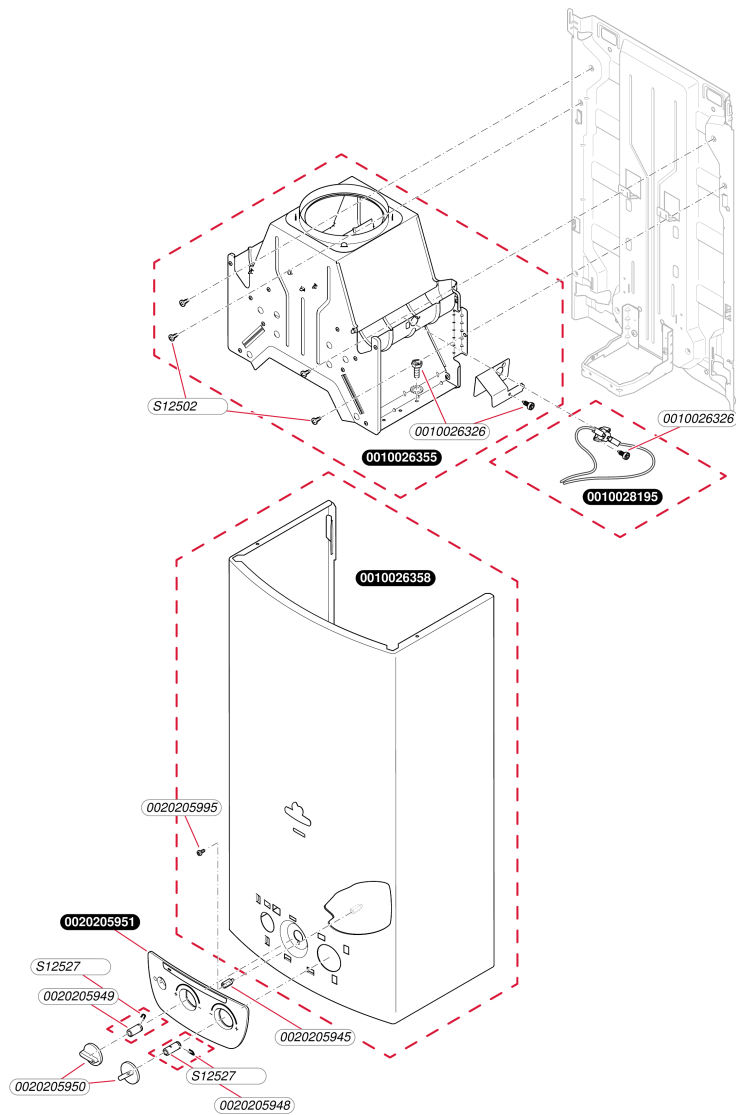

## Avec veilleuse

Opalia C 14/1 LZ VS (E)  
- Habillage

B137\_02

**Avec veilleuse**Opalia C 14/1 LZ VS (E)  
- Habillage

Pos.	Référence	Désignation	Remarque
	0010026326	Vis, (x10)	
	0010026355	Boîtier coupe tirage	
	0010026358	Habillage	
	0010028195	Capteur avec câble	
	0020205945	Adaptateur, Façade	
	0020205948	Adaptateur	
	0020205949	Adaptateur	
	0020205950	Bouton	
	0020205951	Panneau	
	0020205995	Vis, (x10)	
	S1250200	Vis (x10)	
	S1252700	Clip (x10)	

**Avec veilleuse**  
Opalia C 14/1 LZ VS (E)  
- Échangeur

**Avec veilleuse**

Opalia C 14/1 LZ VS (E)  
- Échangeur

Pos.	Référence	Désignation	Remarque
	0010026326	Vis, (x10)	
	0010026346	Echangeur de chaleur	à utiliser pour une eau de bonne qualité (< 15°FH)
	0010026347	Joint plat, (x10)	
	0010026348	Patte support, (x2)	
	0010028195	Capteur avec câble	
	0010031931	Echangeur de chaleur, (étamé)	à utiliser pour une eau de mauvaise qualité (> 15°FH)
	S1250200	Vis (x10)	

**Avec veilleuse**  
 Opalia C 14/1 LZ VS (E)  
 - Brûleur

**Avec veilleuse**Opalia C 14/1 LZ VS (E)  
- Brûleur

Pos.	Référence	Désignation	Remarque
	0010026326	Vis, (x10)	
	0010026329	Brûleur	
	0010026332	Rampe	
	0010026337	Veilleuse	
	0010026341	Thermocouple	
	0010026344	Tube gaz	
	0010026347	Joint plat, (x10)	
	0010026359	Tube	
	0010026363	Clip, (x10)	
	0010026364	Joint torique, (x10)	
	0010039188	Plaque de raccordement	
	0020097306	Joint (x10)	
	0020205960	Allumeur	
	0020205978	Clip (x10)	
	S1226800	Boîtier sécurité	
	S1251700	Joint, (x10)	
	S1252200	Joint plat, (x10)	
	S1253600	Injecteur, veilleuse G20 Ø0,25 (x10)	