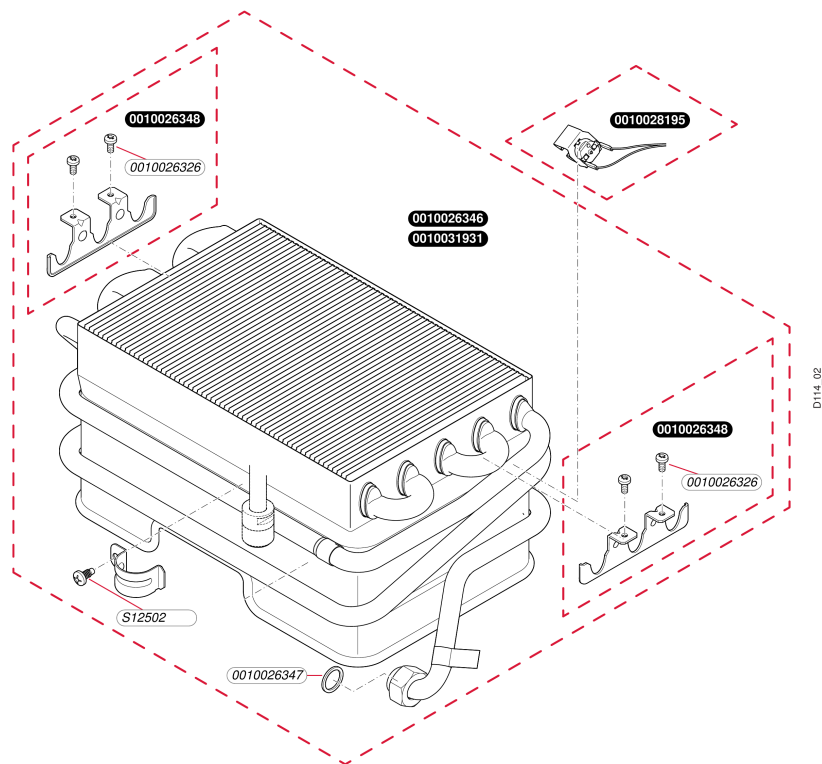

## Avec veilleuse

Opalia C 14/1 LZ VS (E)  
- Habillage

B137\_02

**Avec veilleuse**Opalia C 14/1 LZ VS (E)  
- Habillage

Pos.	Référence	Désignation	Remarque
	0010026326	Vis, (x10)	
	0010026355	Boîtier coupe tirage	
	0010026358	Habillage	
	0010028195	Capteur avec câble	
	0020205945	Adaptateur, Façade	
	0020205948	Adaptateur	
	0020205949	Adaptateur	
	0020205950	Bouton	
	0020205951	Panneau	
	0020205995	Vis, (x10)	
	S1250200	Vis (x10)	
	S1252700	Clip (x10)	

**Avec veilleuse**  
Opalia C 14/1 LZ VS (E)  
- Échangeur

**Avec veilleuse**

Opalia C 14/1 LZ VS (E)  
- Échangeur

Pos.	Référence	Désignation	Remarque
	0010026326	Vis, (x10)	
	0010026346	Echangeur de chaleur	à utiliser pour une eau de bonne qualité (< 15°FH)
	0010026347	Joint plat, (x10)	
	0010026348	Patte support, (x2)	
	0010028195	Capteur avec câble	
	0010031931	Echangeur de chaleur, (étamé)	à utiliser pour une eau de mauvaise qualité (> 15°FH)
	S1250200	Vis (x10)	

**Avec veilleuse**  
 Opalia C 14/1 LZ VS (E)  
 - Brûleur

**Avec veilleuse**Opalia C 14/1 LZ VS (E)  
- Brûleur

Pos.	Référence	Désignation	Remarque
	0010026326	Vis, (x10)	
	0010026329	Brûleur	
	0010026332	Rampe	
	0010026337	Veilleuse	
	0010026341	Thermocouple	
	0010026344	Tube gaz	
	0010026347	Joint plat, (x10)	
	0010026359	Tube	
	0010026363	Clip, (x10)	
	0010026364	Joint torique, (x10)	
	0010039188	Plaque de raccordement	
	0020097306	Joint (x10)	
	0020205960	Allumeur	
	0020205978	Clip (x10)	
	S1226800	Boîtier sécurité	
	S1251700	Joint, (x10)	
	S1252200	Joint plat, (x10)	
	S1253600	Injecteur, veilleuse G20 Ø0,25 (x10)	