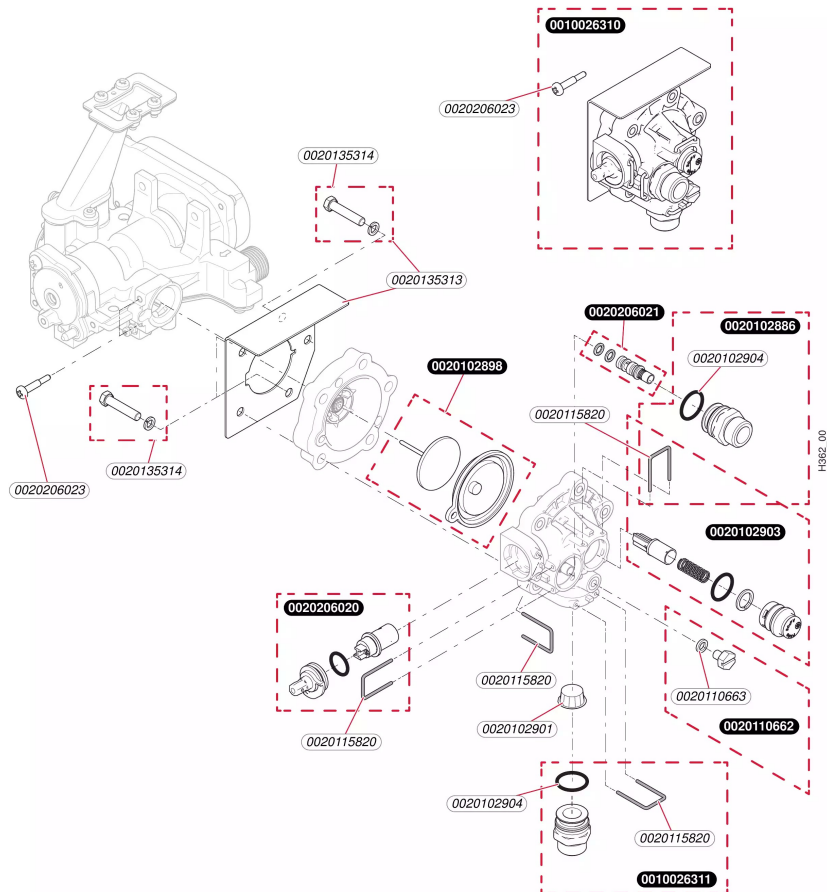

**Avec veilleuse**  
 Opalia C 14/1 LZ VS (E)  
 - Brûleur

**Avec veilleuse**Opalia C 14/1 LZ VS (E)  
- Brûleur

Pos.	Référence	Désignation	Remarque
	0010026326	Vis, (x10)	
	0010026329	Brûleur	
	0010026332	Rampe	
	0010026337	Veilleuse	
	0010026341	Thermocouple	
	0010026344	Tube gaz	
	0010026347	Joint plat, (x10)	
	0010026359	Tube	
	0010026363	Clip, (x10)	
	0010026364	Joint torique, (x10)	
	0010039188	Plaque de raccordement	
	0020097306	Joint (x10)	
	0020205960	Allumeur	
	0020205978	Clip (x10)	
	S1226800	Boîtier sécurité	
	S1251700	Joint, (x10)	
	S1252200	Joint plat, (x10)	
	S1253600	Injecteur, veilleuse G20 Ø0,25 (x10)	

**Avec veilleuse**  
 Opalia C 14/1 LZ VS (E)  
 - Mécanisme gaz

**Avec veilleuse**

 Opalia C 14/1 LZ VS (E)  
 - Mécanisme gaz

Pos.	Référence	Désignation	Remarque
	0010026319	Vanne gaz, 2HEE+	
	0010026320	Vanne gaz, 3P 37mbar	
	0010026322	Clapet de modulation gaz, 2HEE+	
	0010026324	Clapet de modulation gaz, 3P 37mbar	
	0010026326	Vis, (x10)	Remplacé par 0020205995
	0010026327	Joint	
	0020205995	Vis, (x10)	
	0020205996	Joint plat (x10)	
	0020206002	Joint plat (x10)	
	0020206003	Joint	
	0020206004	Vis (x10)	
	0020206005	Filtre	
	0020206023	Vis (x10)	
	S1218800	Embout magnétique	
	S1253900	Joint plat, (x10)	

**Avec veilleuse**  
 Opalia C 14/1 LZ VS (E)  
 - Valve à eau

**Avec veilleuse**

Opalia C 14/1 LZ VS (E)

- Valve à eau

Pos.	Référence	Désignation	Remarque
	0010026310	Valve à eau	
	0010026311	Raccord	
	0020102886	Raccord	
	0020102898	Membrane	
	0020102901	Filtre à eau	
	0020102903	Régulateur débit d'eau	
	0020102904	Joint torique (x10)	
	0020110662	Vis de vidange	
	0020110663	Joint (x10)	
	0020115820	Clip (x10)	
	0020135313	Patte support	
	0020135314	Vis (x10)	
	0020206020	Régulateur de débit	
	0020206021	Venturi	
	0020206023	Vis (x10)	