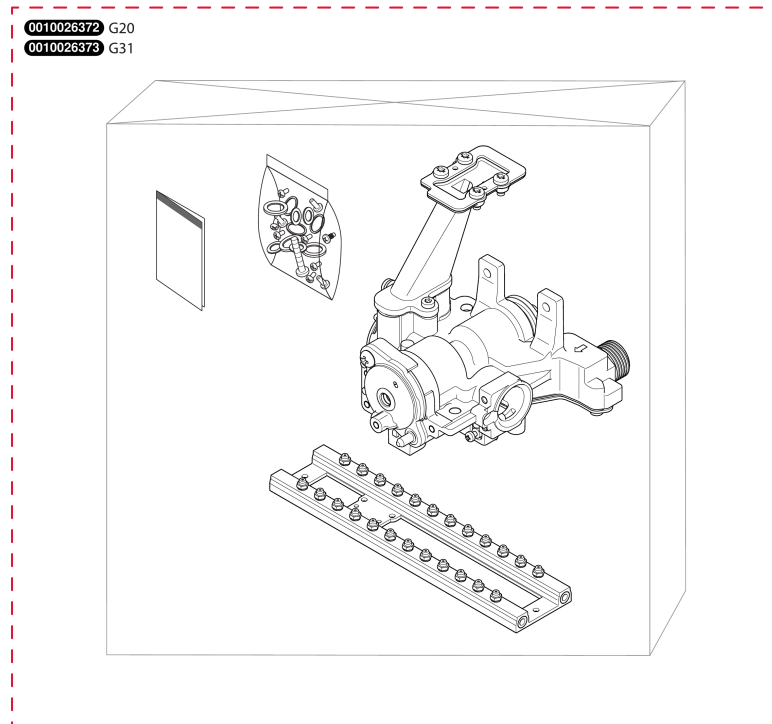

Avec veilleuse

Opalia C 14/1 LZ VS (E)
- Kit Changement gaz