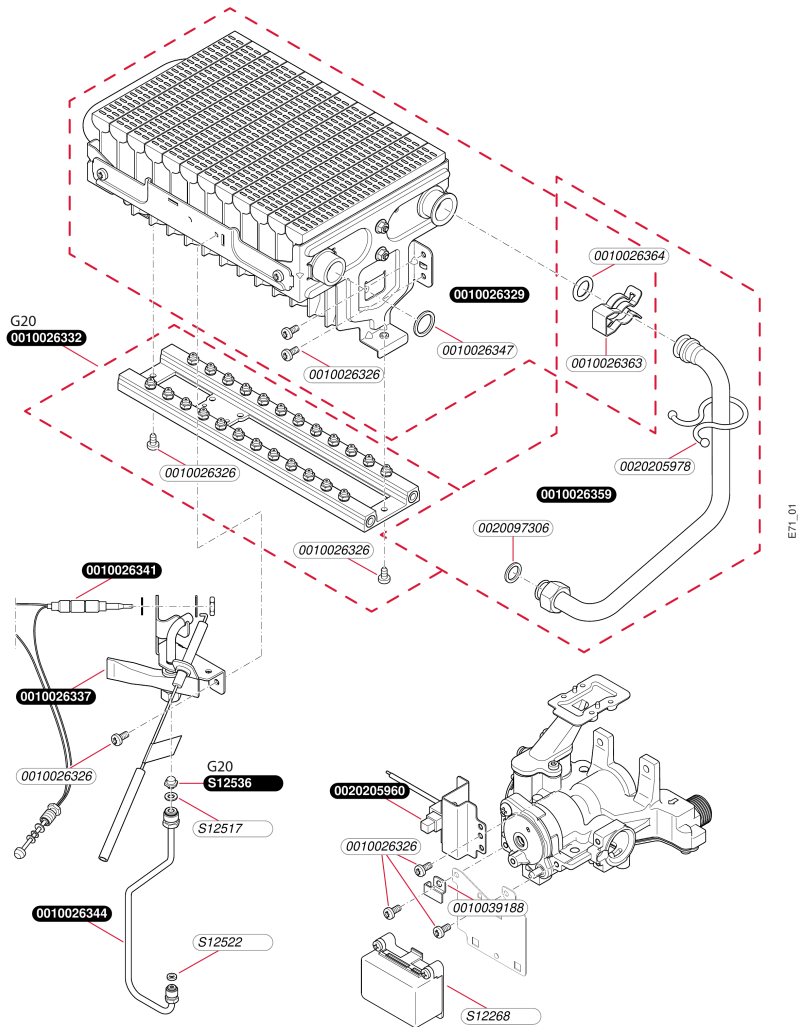

## Avec veilleuse

Opalia C 14/1 LZ VS (E)  
- Habillage

B137\_02

**Avec veilleuse**Opalia C 14/1 LZ VS (E)  
- Habillage

Pos.	Référence	Désignation	Remarque
	0010026326	Vis, (x10)	
	0010026355	Boîtier coupe tirage	
	0010026358	Habillage	
	0010028195	Capteur avec câble	
	0020205945	Adaptateur, Façade	
	0020205948	Adaptateur	
	0020205949	Adaptateur	
	0020205950	Bouton	
	0020205951	Panneau	
	0020205995	Vis, (x10)	
	S1250200	Vis (x10)	
	S1252700	Clip (x10)	

**Avec veilleuse**  
Opalia C 14/1 LZ VS (E)  
- Échangeur

**Avec veilleuse**

Opalia C 14/1 LZ VS (E)  
- Échangeur

Pos.	Référence	Désignation	Remarque
	0010026326	Vis, (x10)	
	0010026346	Echangeur de chaleur	à utiliser pour une eau de bonne qualité (< 15°FH)
	0010026347	Joint plat, (x10)	
	0010026348	Patte support, (x2)	
	0010028195	Capteur avec câble	
	0010031931	Echangeur de chaleur, (étamé)	à utiliser pour une eau de mauvaise qualité (> 15°FH)
	S1250200	Vis (x10)	

**Avec veilleuse**  
 Opalia C 14/1 LZ VS (E)  
 - Brûleur

**Avec veilleuse**Opalia C 14/1 LZ VS (E)  
- Brûleur

Pos.	Référence	Désignation	Remarque
	0010026326	Vis, (x10)	
	0010026329	Brûleur	
	0010026332	Rampe	
	0010026337	Veilleuse	
	0010026341	Thermocouple	
	0010026344	Tube gaz	
	0010026347	Joint plat, (x10)	
	0010026359	Tube	
	0010026363	Clip, (x10)	
	0010026364	Joint torique, (x10)	
	0010039188	Plaque de raccordement	
	0020097306	Joint (x10)	
	0020205960	Allumeur	
	0020205978	Clip (x10)	
	S1226800	Boîtier sécurité	
	S1251700	Joint, (x10)	
	S1252200	Joint plat, (x10)	
	S1253600	Injecteur, veilleuse G20 Ø0,25 (x10)	