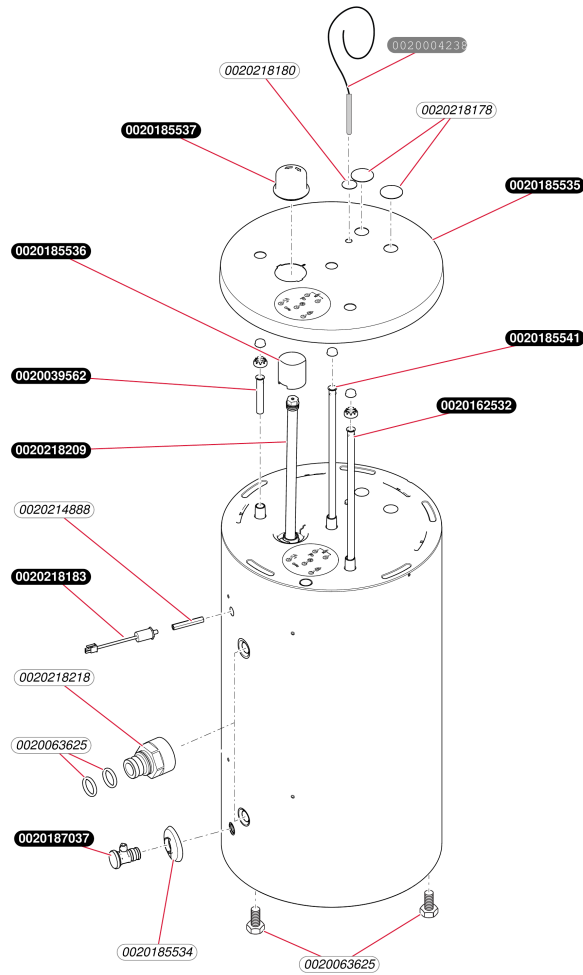

Ballon HelioSET

HelioSet S-FE 250/4 S + module
- Ballon

T283_01

Ballon HelioSET

HelioSet S-FE 250/4 S + module

- Ballon

Pos.	Référence	Désignation	Remarque
	0020004238	Sonde ballon supplémentaire	Accessoire d'origine
	0020039562	Canne eau chaude	
	0020039570	Pied réglable	
	0020063625	Joint torique (x10)	
	0020162532	Tube	
	0020185534	Bouchon, robinet de vidange	
	0020185535	Habillage, couvercle	
	0020185536	Isolant, anode	
	0020185537	Bouchon, anode	
	0020185541	Tube	
	0020187037	Vanne d'arrêt	
	0020214888	Boulon	
	0020218178	Couvercle	
	0020218180	Couvercle	
	0020218183	Thermocouple de surchauffe	
	0020218209	Anode	
	0020218218	Adaptateur	

Ballon HelioSET
HelioSet S-FE 250/4 S + module
- Habillage

B5569_01

Ballon HelioSET

HelioSet S-FE 250/4 S + module
- Habillage

Pos.	Référence	Désignation	Remarque
	0020140930	Plaque de Firme SD collée (x10)	
	0020214890	Bandeau de protection	
	0020218205	Isolant	
	0020218207	Vis	

Ballon HelioSET
 HelioSet S-FE 250/4 S + module
 - Hydraulique

Ballon HelioSET

 HelioSet S-FE 250/4 S + module
 - Hydraulique

Pos.	Référence	Désignation	Remarque
	0020014193	Rondelle de joint (x10)	
	0020014194	Joint torique (x10)	
	0020014406	Rondelle de joint (x10)	
	0020039575	Raccord biconique 10 mm	
	0020039749	Clip	
	0020064709	Joint (x10)	
	0020075718	Capteur CTN	
	0020186865	Vis, (x10)	
	0020191956	Vis de purge	
	0020193800	Soupape	
	0020198296	Robinet de vidange	
	0020198297	Pompe, solaire	
	0020214892	Tube (L=207)	
	0020218148	Tube (L=637)	
	0020218149	Valve	
	0020218151	Moteur	
	0020218153	Résistance	
	0020218155	Tube	
	0020218194	Patte support	
	0020218196	Té	
	0020218220	Patte support	
	0020218222	Clip	
	0020218226	Adaptateur	
	0020218228	Adaptateur	
	0020218230	Té	
	05493800	Vis (x50)	
	S5455000	Clip 20 mm (x10)	