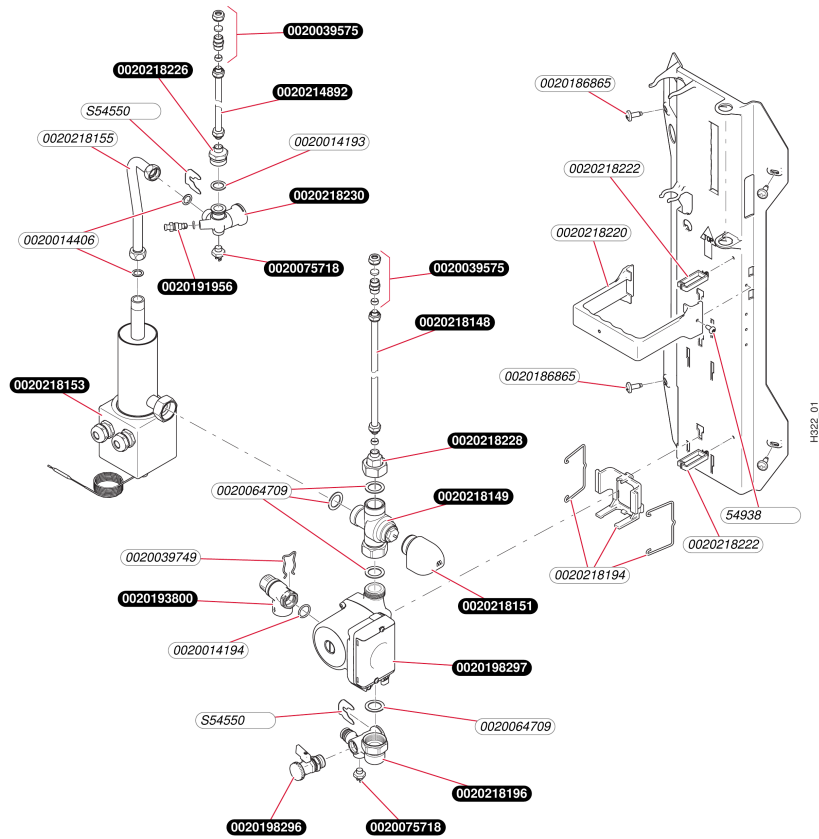

Ballon HelioSET

HelioSet S-FE 250/4 S + module
- Ballon

T283_01

Ballon HelioSET

HelioSet S-FE 250/4 S + module

- Ballon

Pos.	Référence	Désignation	Remarque
	0020004238	Sonde ballon supplémentaire	Accessoire d'origine
	0020039562	Canne eau chaude	
	0020039570	Pied réglable	
	0020063625	Joint torique (x10)	
	0020162532	Tube	
	0020185534	Bouchon, robinet de vidange	
	0020185535	Habillage, couvercle	
	0020185536	Isolant, anode	
	0020185537	Bouchon, anode	
	0020185541	Tube	
	0020187037	Vanne d'arrêt	
	0020214888	Boulon	
	0020218178	Couvercle	
	0020218180	Couvercle	
	0020218183	Thermocouple de surchauffe	
	0020218209	Anode	
	0020218218	Adaptateur	

Ballon HelioSET

HelioSet S-FE 250/4 S + module
- Faisceaux et boîtier électrique

Ballon HelioSET

HelioSet S-FE 250/4 S + module
- Faisceaux et boîtier électrique

Pos.	Référence	Désignation	Remarque
	0020198287	Vis, (x10)	
	0020218160	Câble C1C2	
	0020218213	Circuit imprimé	
	0020218215	Boîte	
	0020218217	Châssis	
	0020218224	Afficheur	
	0020218234	Faisceau, Drainback	
	0020218236	Faisceau	
	0020218238	Boîte	
	0020229662	Câble de raccordement	

Ballon HelioSET
 HelioSet S-FE 250/4 S + module
 - Hydraulique

Ballon HelioSET

 HelioSet S-FE 250/4 S + module
 - Hydraulique

Pos.	Référence	Désignation	Remarque
	0020014193	Rondelle de joint (x10)	
	0020014194	Joint torique (x10)	
	0020014406	Rondelle de joint (x10)	
	0020039575	Raccord biconique 10 mm	
	0020039749	Clip	
	0020064709	Joint (x10)	
	0020075718	Capteur CTN	
	0020186865	Vis, (x10)	
	0020191956	Vis de purge	
	0020193800	Soupape	
	0020198296	Robinet de vidange	
	0020198297	Pompe, solaire	
	0020214892	Tube (L=207)	
	0020218148	Tube (L=637)	
	0020218149	Valve	
	0020218151	Moteur	
	0020218153	Résistance	
	0020218155	Tube	
	0020218194	Patte support	
	0020218196	Té	
	0020218220	Patte support	
	0020218222	Clip	
	0020218226	Adaptateur	
	0020218228	Adaptateur	
	0020218230	Té	
	05493800	Vis (x50)	
	S5455000	Clip 20 mm (x10)	