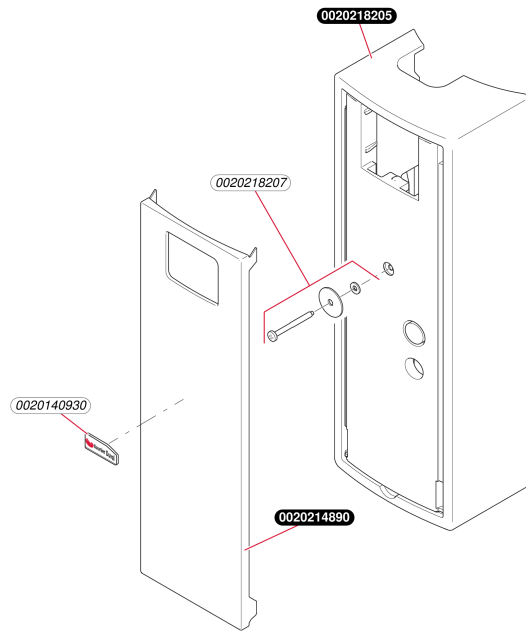

Ballon HelioSET

HelioSet S-FE 250/4 S + module
- Ballon

T283_01

Ballon HelioSET

HelioSet S-FE 250/4 S + module

- Ballon

Pos.	Référence	Désignation	Remarque
	0020004238	Sonde ballon supplémentaire	Accessoire d'origine
	0020039562	Canne eau chaude	
	0020039570	Pied réglable	
	0020063625	Joint torique (x10)	
	0020162532	Tube	
	0020185534	Bouchon, robinet de vidange	
	0020185535	Habillage, couvercle	
	0020185536	Isolant, anode	
	0020185537	Bouchon, anode	
	0020185541	Tube	
	0020187037	Vanne d'arrêt	
	0020214888	Boulon	
	0020218178	Couvercle	
	0020218180	Couvercle	
	0020218183	Thermocouple de surchauffe	
	0020218209	Anode	
	0020218218	Adaptateur	

Ballon HelioSET
HelioSet S-FE 250/4 S + module
- Habillage

B5569_01

Ballon HelioSET

HelioSet S-FE 250/4 S + module
- Habillage

Pos.	Référence	Désignation	Remarque
	0020140930	Plaque de Firme SD collée (x10)	
	0020214890	Bandeau de protection	
	0020218205	Isolant	
	0020218207	Vis	

Ballon HelioSET

HelioSet S-FE 250/4 S + module
- Faisceaux et boîtier électrique

Ballon HelioSET

HelioSet S-FE 250/4 S + module
- Faisceaux et boîtier électrique

Pos.	Référence	Désignation	Remarque
	0020198287	Vis, (x10)	
	0020218160	Câble C1C2	
	0020218213	Circuit imprimé	
	0020218215	Boîte	
	0020218217	Châssis	
	0020218224	Afficheur	
	0020218234	Faisceau, Drainback	
	0020218236	Faisceau	
	0020218238	Boîte	
	0020229662	Câble de raccordement	