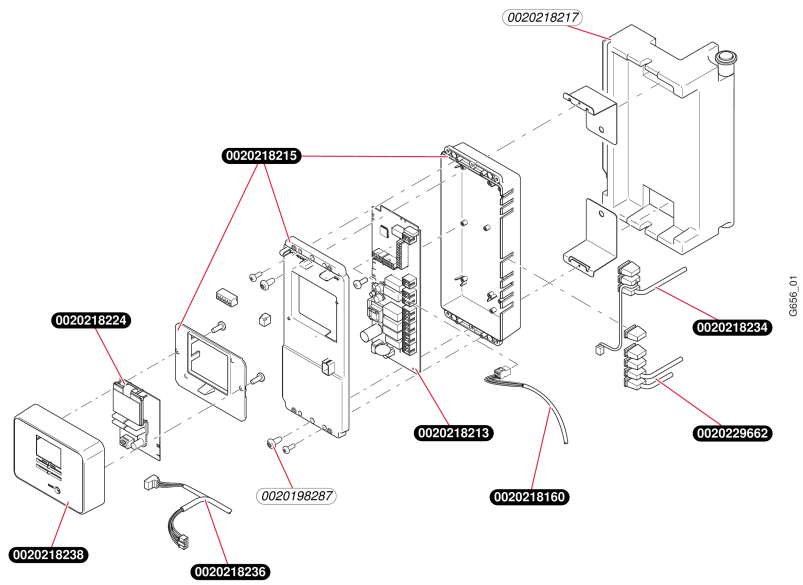

Ballon HelioSET

HelioSet S-FE 250/4 S + module
- Ballon

T283_01

Ballon HelioSET

HelioSet S-FE 250/4 S + module

- Ballon

Pos.	Référence	Désignation	Remarque
	0020004238	Sonde ballon supplémentaire	Accessoire d'origine
	0020039562	Canne eau chaude	
	0020039570	Pied réglable	
	0020063625	Joint torique (x10)	
	0020162532	Tube	
	0020185534	Bouchon, robinet de vidange	
	0020185535	Habillage, couvercle	
	0020185536	Isolant, anode	
	0020185537	Bouchon, anode	
	0020185541	Tube	
	0020187037	Vanne d'arrêt	
	0020214888	Boulon	
	0020218178	Couvercle	
	0020218180	Couvercle	
	0020218183	Thermocouple de surchauffe	
	0020218209	Anode	
	0020218218	Adaptateur	

Ballon HelioSET
HelioSet S-FE 250/4 S + module
- Habillage

B5569_01

Ballon HelioSET

HelioSet S-FE 250/4 S + module
- Habillage

Pos.	Référence	Désignation	Remarque
	0020140930	Plaque de Firme SD collée (x10)	
	0020214890	Bandeau de protection	
	0020218205	Isolant	
	0020218207	Vis	

Ballon HelioSET

HelioSet S-FE 250/4 S + module
- Faisceaux et boîtier électrique

Ballon HelioSET

HelioSet S-FE 250/4 S + module
- Faisceaux et boîtier électrique

Pos.	Référence	Désignation	Remarque
	0020198287	Vis, (x10)	
	0020218160	Câble C1C2	
	0020218213	Circuit imprimé	
	0020218215	Boîte	
	0020218217	Châssis	
	0020218224	Afficheur	
	0020218234	Faisceau, Drainback	
	0020218236	Faisceau	
	0020218238	Boîte	
	0020229662	Câble de raccordement	