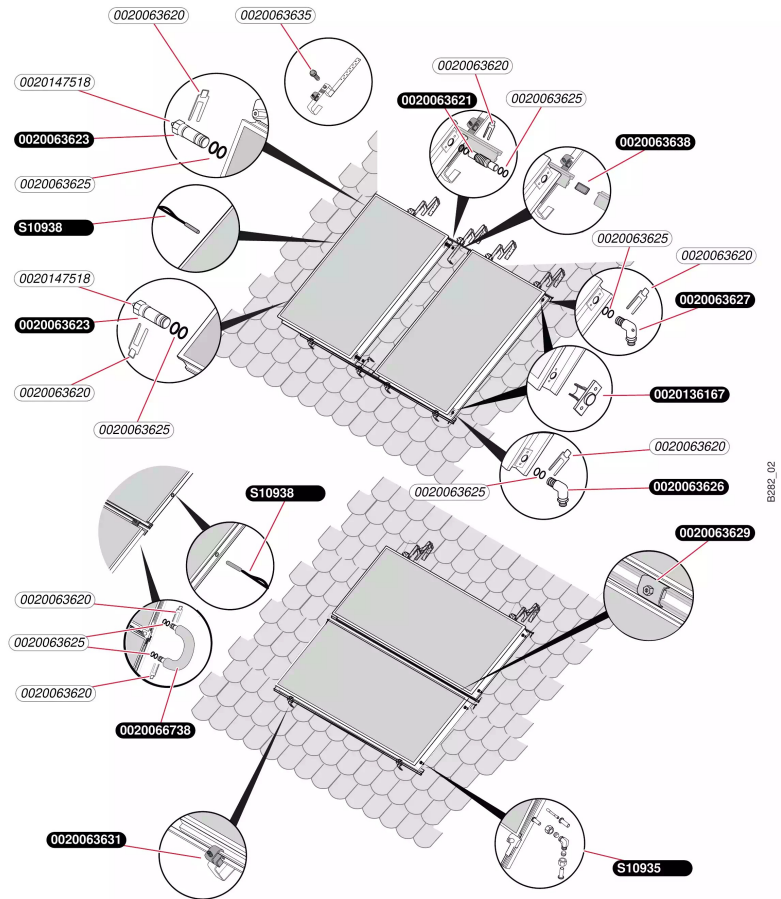

## Capteur Collectif

Capteur SRH 2.3

- Capteur dans toiture

## Capteur Collectif

Capteur SRH 2.3

- Capteur dans toiture

Pos.	Référence	Désignation	Remarque
	0020063612	Kit de fixation, supplément vertical	
	0020063613	Kit de fixation, supplément horizontal	
	0020063614	Kit de fixation, supplément	
	0020063620	Clip (x4)	
	0020063622	Tuyau flexible	
	0020063623	Bouchon	
	0020063625	Joint torique (x10)	
	0020063626	Raccord	
	0020063627	Raccord	
	0020063629	Bride	
	0020066738	Tuyau flexible horizontal	
	0020136167	Kit de raccordement (réparation)	
	0020147518	Joint plat (x10)	
	S1093500	Raccord biconique, cpl. (x2)	
	S1093800	Capteur de température	

## Capteur SRH 2.3

- Capteur sur toiture

## Capteur Collectif

Capteur SRH 2.3

- Capteur sur toiture

Pos.	Référence	Désignation	Remarque
	0020063620	Clip (x4)	
	0020063621	Tuyau flexible	
	0020063623	Bouchon	
	0020063625	Joint torique (x10)	
	0020063626	Raccord	
	0020063627	Raccord	
	0020063629	Bride	
	0020063631	Bride	
	0020063635	Vis (x4)	
	0020063638	Clip	
	0020066738	Tuyau flexible horizontal	
	0020136167	Kit de raccordement (réparation)	
	0020147518	Joint plat (x10)	
	S1093500	Raccord biconique, cpl. (x2)	
	S1093800	Capteur de température	