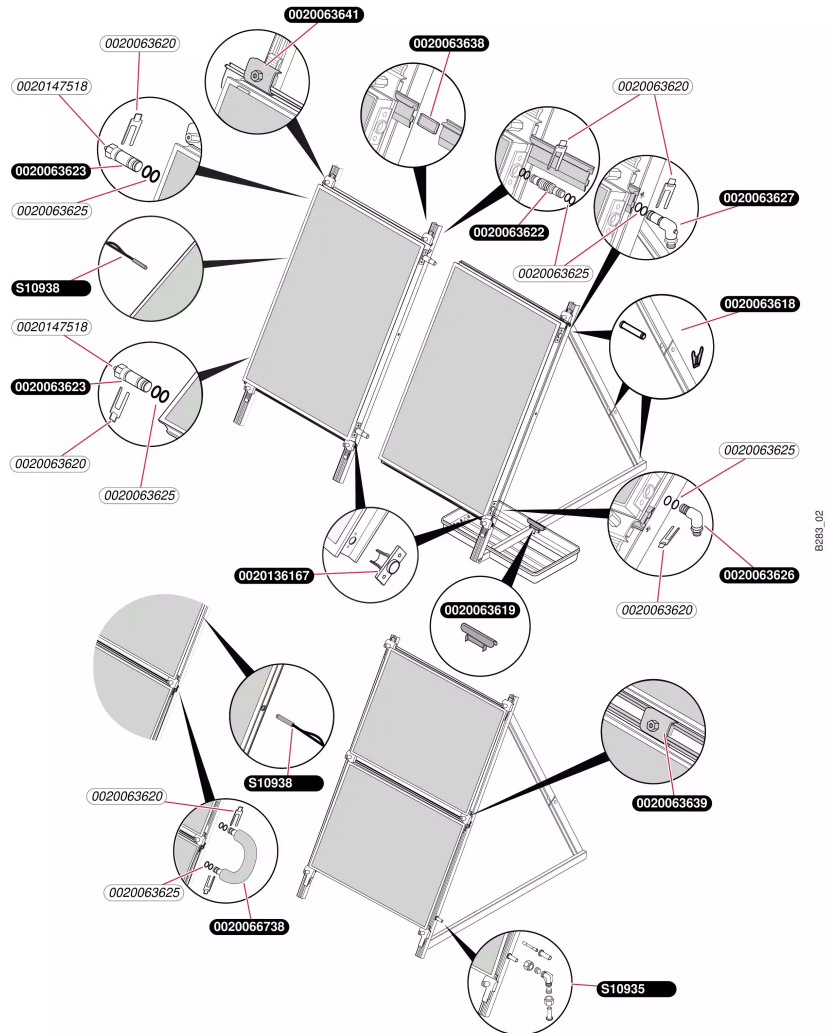

Capteur Collectif

Capteur SRH 2.3

- Capteur sur terrasse