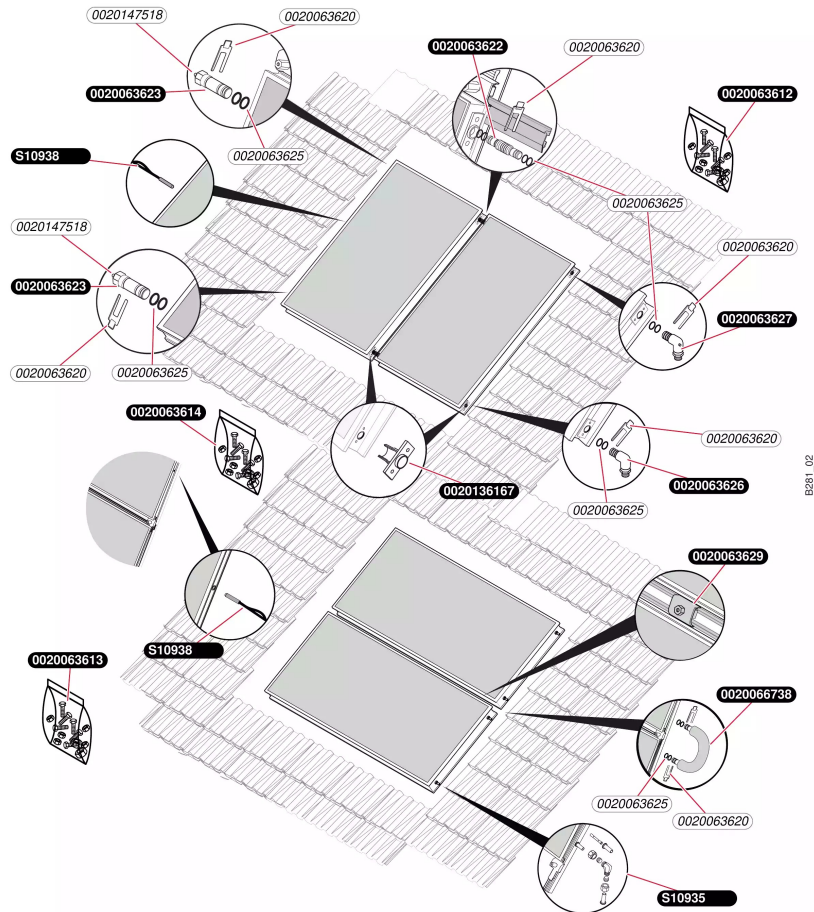

## Capteur Collectif

Capteur SRH 2.3

- Capteur dans toiture

## Capteur Collectif

Capteur SRH 2.3

- Capteur dans toiture

Pos.	Référence	Désignation	Remarque
	0020063612	Kit de fixation, supplément vertical	
	0020063613	Kit de fixation, supplément horizontal	
	0020063614	Kit de fixation, supplément	
	0020063620	Clip (x4)	
	0020063622	Tuyau flexible	
	0020063623	Bouchon	
	0020063625	Joint torique (x10)	
	0020063626	Raccord	
	0020063627	Raccord	
	0020063629	Bride	
	0020066738	Tuyau flexible horizontal	
	0020136167	Kit de raccordement (réparation)	
	0020147518	Joint plat (x10)	
	S1093500	Raccord biconique, cpl. (x2)	
	S1093800	Capteur de température	

# Capteur Collectif