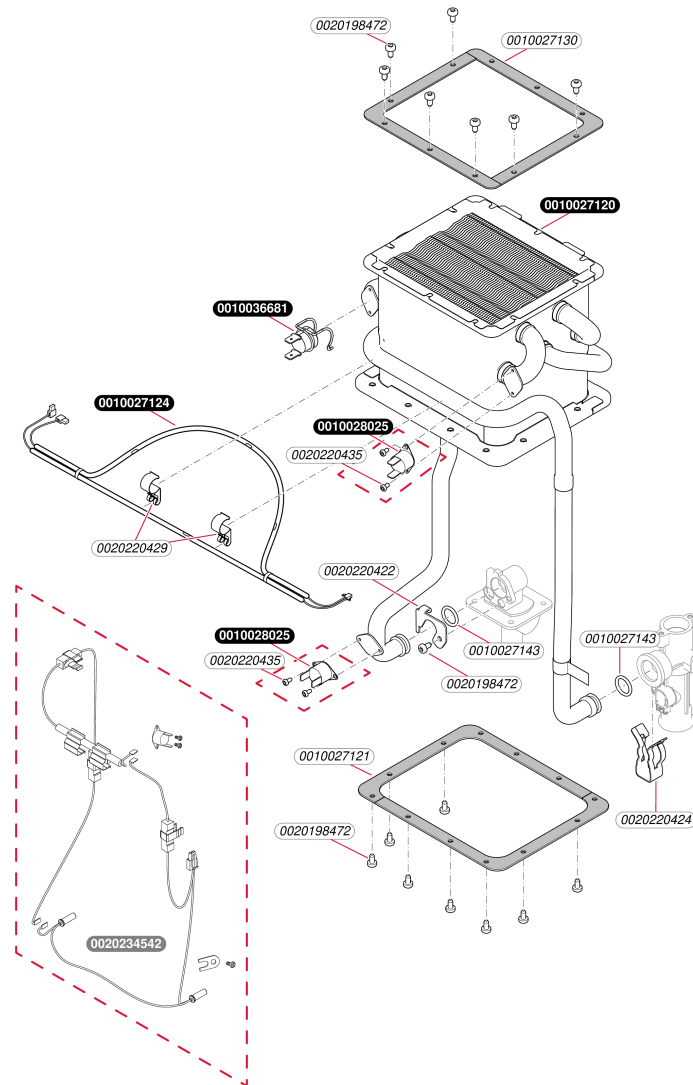

Etanche
 Opalia F 12/1 LRT (E)
 - Habillage

Etanche

Opalia F 12/1 LRT (E)
- Habillage

Pos.	Référence	Désignation	Remarque
	0010027125	Façade	
	0010027127	Plaque de firme, Saunier Duval	
	0010027128	Sachet de joints	
	0010027129	Collecteur fumées	
	0010027130	Sachet de joints	
	0010027133	Joint plat, (x5)	
	0010027134	Patte support	
	0010028658	Diaphragme gaz	Remplacé par 0010034642 ou 0010034643
	0010028661	Diaphragme gaz	Remplacé par 0010034646
	0010034642	Diaphragme gaz	pour appareils avec longueur de tubulure gaz comprise entre 0,3m et 1m
	0010034643	Diaphragme gaz	pour appareils avec longueur de tubulure gaz supérieure ou égale à 1m
	0010034646	Diaphragme gaz	
	0020127490	Vis, (x10)	
	0020198472	Vis, (x10)	
	0020220414	Panneau	
	0020220415	Joint	
	0020220438	Vis, (x10)	

Etanche
Opalia F 12/1 LRT (E)
- Échangeur

D116_02

Etanche

Opalia F 12/1 LRT (E)
- Échangeur

Pos.	Référence	Désignation	Remarque
	0010027120	Echangeur de chaleur	
	0010027121	Sachet de joints	
	0010027124	Fusible	
	0010027130	Sachet de joints	
	0010027143	Joint torique, (x10)	
	0010028025	Thermostat	
	0010034756	Dispositif de surveillance temp.sécurité	Remplacé par 0010036681
	0010036681	Dispositif de surveillance temp.sécurité	
	0020198472	Vis, (x10)	
	0020220388	Thermostat	Remplacé par 0010034756
	0020220422	Agrafe, (x10)	
	0020220424	Agrafe, (x10)	
	0020220429	Agrafe, (x10)	
	0020220435	Vis, (x10)	
	0020234542	Kit, anti-congélation Opalia F (-25°C)	Accessoire d'origine