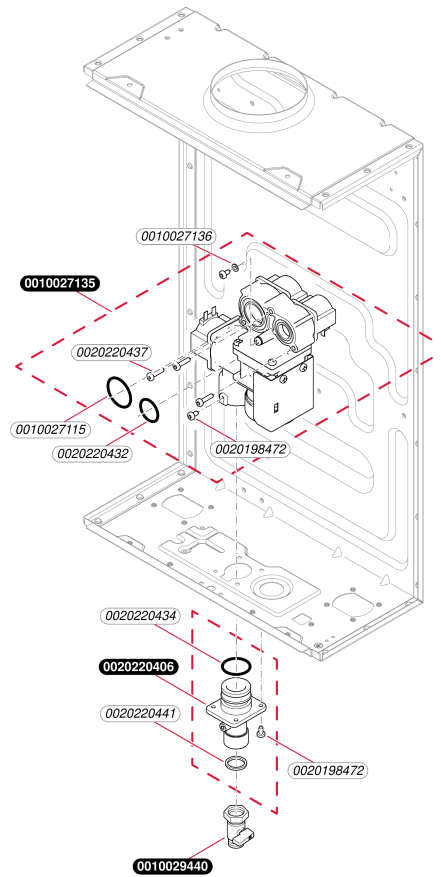

Etanche
Opalia F 12/1 LRT (E)
- Échangeur

D116_02

Etanche

Opalia F 12/1 LRT (E)
- Échangeur

Pos.	Référence	Désignation	Remarque
	0010027120	Echangeur de chaleur	
	0010027121	Sachet de joints	
	0010027124	Fusible	
	0010027130	Sachet de joints	
	0010027143	Joint torique, (x10)	
	0010028025	Thermostat	
	0010034756	Dispositif de surveillance temp.sécurité	Remplacé par 0010036681
	0010036681	Dispositif de surveillance temp.sécurité	
	0020198472	Vis, (x10)	
	0020220388	Thermostat	Remplacé par 0010034756
	0020220422	Agrafe, (x10)	
	0020220424	Agrafe, (x10)	
	0020220429	Agrafe, (x10)	
	0020220435	Vis, (x10)	
	0020234542	Kit, anti-congélation Opalia F (-25°C)	Accessoire d'origine

Etanche

Opalia F 12/1 LRT (E)
- Brûleur

Etanche

Opalia F 12/1 LRT (E)

- Brûleur

Pos.	Référence	Désignation	Remarque
	0010027106	Brûleur	
	0010027109	Allumeur	
	0010027110	Bougie d'allumage et contrôle	
	0010027111	Joint	
	0010027112	Distributeur	
	0010027115	Joint torique, (x10)	
	0010027116	Extracteur / Ventilateur	
	0010027119	Tuyau flexible	
	0010027121	Sachet de joints	
	0010027137	Pressostat	
	0010027152	Vis, (x10)	
	0010028650	Brûleur	
	0010028653	Distributeur	
	0020127491	Vis, (x10)	
	0020198472	Vis, (x10)	
	0020220413	Capteur	
	0020220432	Joint torique, (x10)	
	0020220437	Vis, (x10)	

Etanche

Opalia F 12/1 LRT (E)
- Mécanisme gaz

F262_02

EtancheOpalia F 12/1 LRT (E)
- Mécanisme gaz

Pos.	Référence	Désignation	Remarque
	0010027115	Joint torique, (x10)	
	0010027135	Vanne gaz	
	0010027136	Joint, (x10)	
	0010029440	Valve 1/2	
	0020198472	Vis, (x10)	
	0020220406	Raccord	
	0020220432	Joint torique, (x10)	
	0020220434	Joint torique, (x10)	
	0020220437	Vis, (x10)	
	0020220441	Rondelle, (x5)	

Etanche

Opalia F 12/1 LRT (E)
- Raccordement

P2948_00

EtancheOpalia F 12/1 LRT (E)
- Raccordement

Pos.	Référence	Désignation	Remarque
	0010026365	Tube annelé	
	0020088372	Joint 18x10x2 (x5)	
	0020206026	Valve	
	05455800	Raccord eau chaude (x3)	