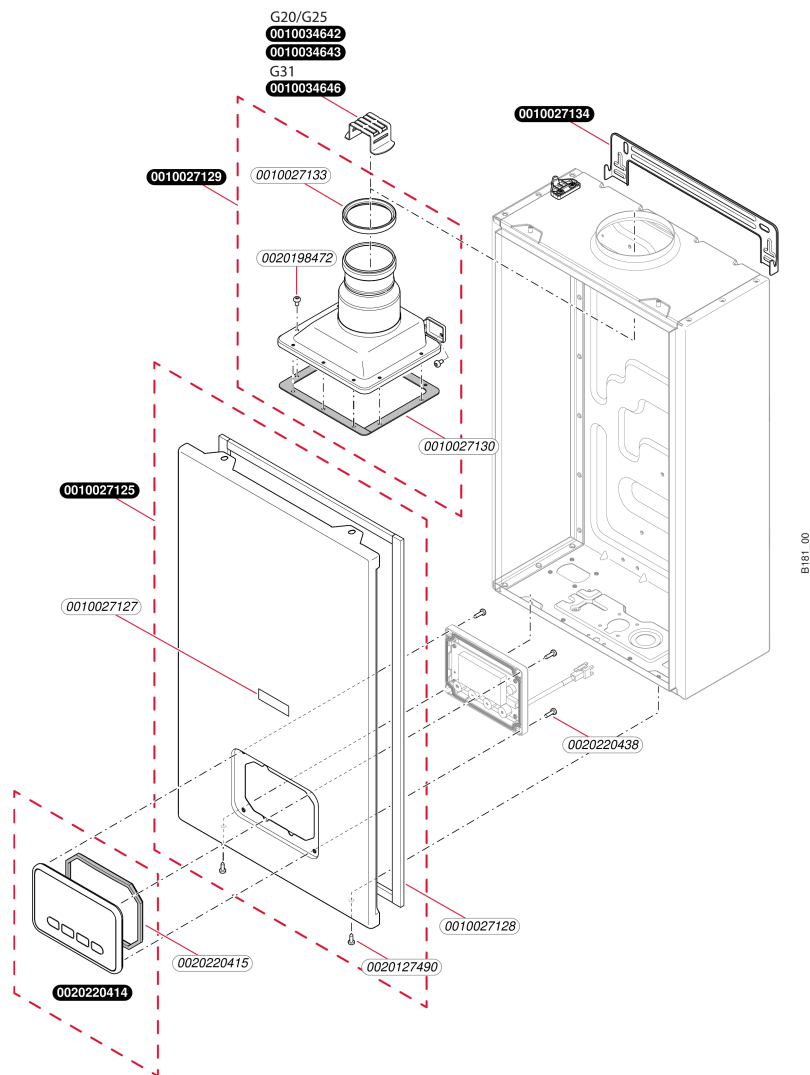

Etanche
 Opalia F 12/1 LRT (E)
 - Habillage

Etanche

Opalia F 12/1 LRT (E)
- Habillage

Pos.	Référence	Désignation	Remarque
	0010027125	Façade	
	0010027127	Plaque de firme, Saunier Duval	
	0010027128	Sachet de joints	
	0010027129	Collecteur fumées	
	0010027130	Sachet de joints	
	0010027133	Joint plat, (x5)	
	0010027134	Patte support	
	0010028658	Diaphragme gaz	Remplacé par 0010034642 ou 0010034643
	0010028661	Diaphragme gaz	Remplacé par 0010034646
	0010034642	Diaphragme gaz	pour appareils avec longueur de tubulure gaz comprise entre 0,3m et 1m
	0010034643	Diaphragme gaz	pour appareils avec longueur de tubulure gaz supérieure ou égale à 1m
	0010034646	Diaphragme gaz	
	0020127490	Vis, (x10)	
	0020198472	Vis, (x10)	
	0020220414	Panneau	
	0020220415	Joint	
	0020220438	Vis, (x10)	

Etanche
Opalia F 12/1 LRT (E)
- Échangeur

D116_02

Etanche

Opalia F 12/1 LRT (E)
- Échangeur

Pos.	Référence	Désignation	Remarque
	0010027120	Echangeur de chaleur	
	0010027121	Sachet de joints	
	0010027124	Fusible	
	0010027130	Sachet de joints	
	0010027143	Joint torique, (x10)	
	0010028025	Thermostat	
	0010034756	Dispositif de surveillance temp.sécurité	Remplacé par 0010036681
	0010036681	Dispositif de surveillance temp.sécurité	
	0020198472	Vis, (x10)	
	0020220388	Thermostat	Remplacé par 0010034756
	0020220422	Agrafe, (x10)	
	0020220424	Agrafe, (x10)	
	0020220429	Agrafe, (x10)	
	0020220435	Vis, (x10)	
	0020234542	Kit, anti-congélation Opalia F (-25°C)	Accessoire d'origine