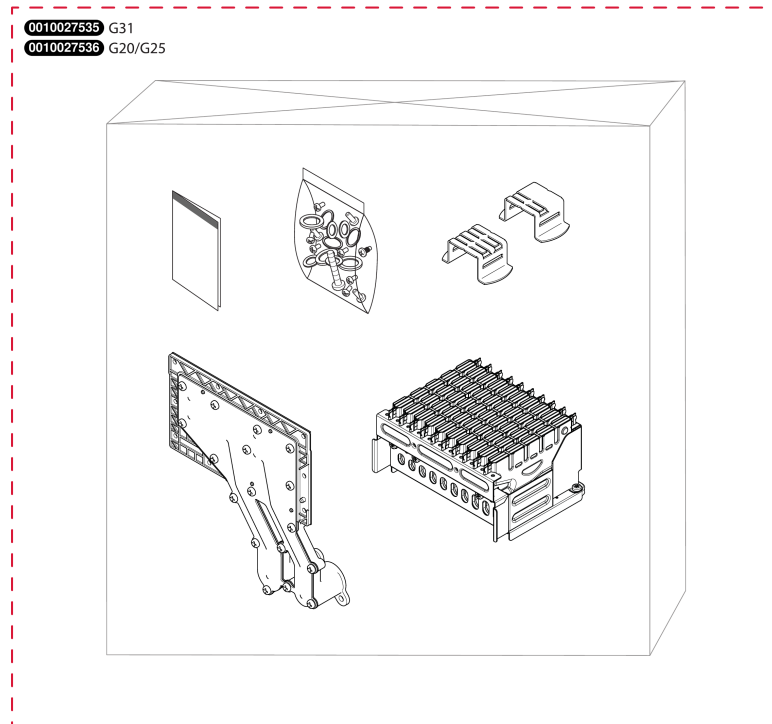

Etanche

Opalia F 12/1 LRT (E)
- Kit Changement gaz