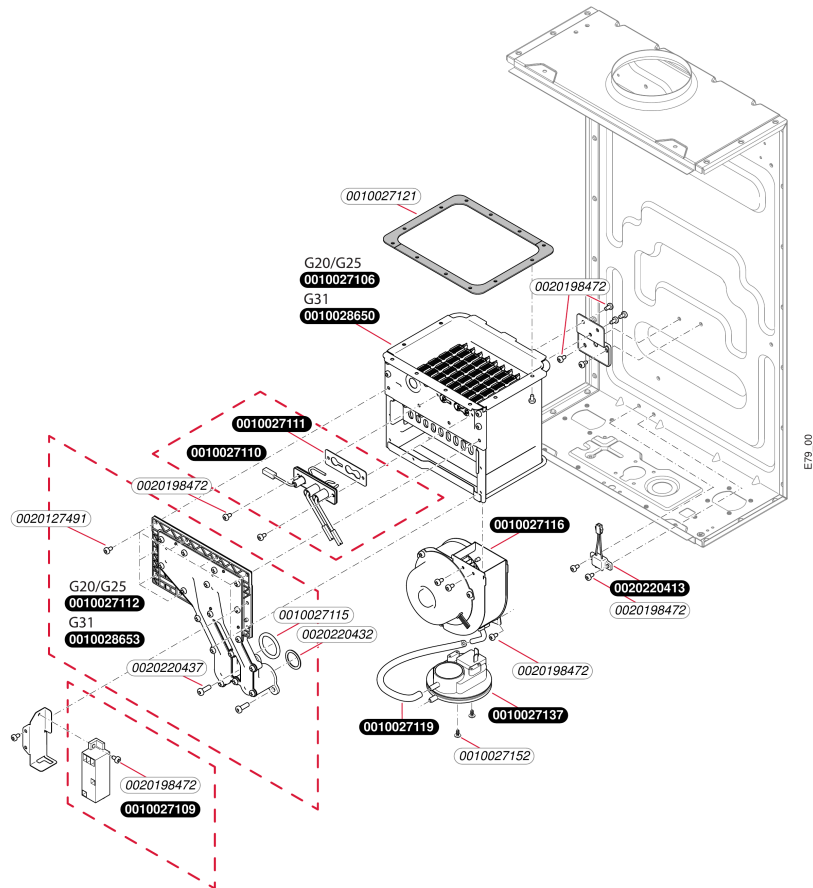

Etanche
Opalia F 12/1 LRT (E)
- Échangeur

D116_02

Etanche

Opalia F 12/1 LRT (E)
- Échangeur

Pos.	Référence	Désignation	Remarque
	0010027120	Echangeur de chaleur	
	0010027121	Sachet de joints	
	0010027124	Fusible	
	0010027130	Sachet de joints	
	0010027143	Joint torique, (x10)	
	0010028025	Thermostat	
	0010034756	Dispositif de surveillance temp.sécurité	Remplacé par 0010036681
	0010036681	Dispositif de surveillance temp.sécurité	
	0020198472	Vis, (x10)	
	0020220388	Thermostat	Remplacé par 0010034756
	0020220422	Agrafe, (x10)	
	0020220424	Agrafe, (x10)	
	0020220429	Agrafe, (x10)	
	0020220435	Vis, (x10)	
	0020234542	Kit, anti-congélation Opalia F (-25°C)	Accessoire d'origine

Etanche

Opalia F 12/1 LRT (E)
- Brûleur

Etanche

Opalia F 12/1 LRT (E)

- Brûleur

Pos.	Référence	Désignation	Remarque
	0010027106	Brûleur	
	0010027109	Allumeur	
	0010027110	Bougie d'allumage et contrôle	
	0010027111	Joint	
	0010027112	Distributeur	
	0010027115	Joint torique, (x10)	
	0010027116	Extracteur / Ventilateur	
	0010027119	Tuyau flexible	
	0010027121	Sachet de joints	
	0010027137	Pressostat	
	0010027152	Vis, (x10)	
	0010028650	Brûleur	
	0010028653	Distributeur	
	0020127491	Vis, (x10)	
	0020198472	Vis, (x10)	
	0020220413	Capteur	
	0020220432	Joint torique, (x10)	
	0020220437	Vis, (x10)	

Etanche

Opalia F 12/1 LRT (E)
- Mécanisme gaz

F262_02

EtancheOpalia F 12/1 LRT (E)
- Mécanisme gaz

Pos.	Référence	Désignation	Remarque
	0010027115	Joint torique, (x10)	
	0010027135	Vanne gaz	
	0010027136	Joint, (x10)	
	0010029440	Valve 1/2	
	0020198472	Vis, (x10)	
	0020220406	Raccord	
	0020220432	Joint torique, (x10)	
	0020220434	Joint torique, (x10)	
	0020220437	Vis, (x10)	
	0020220441	Rondelle, (x5)	