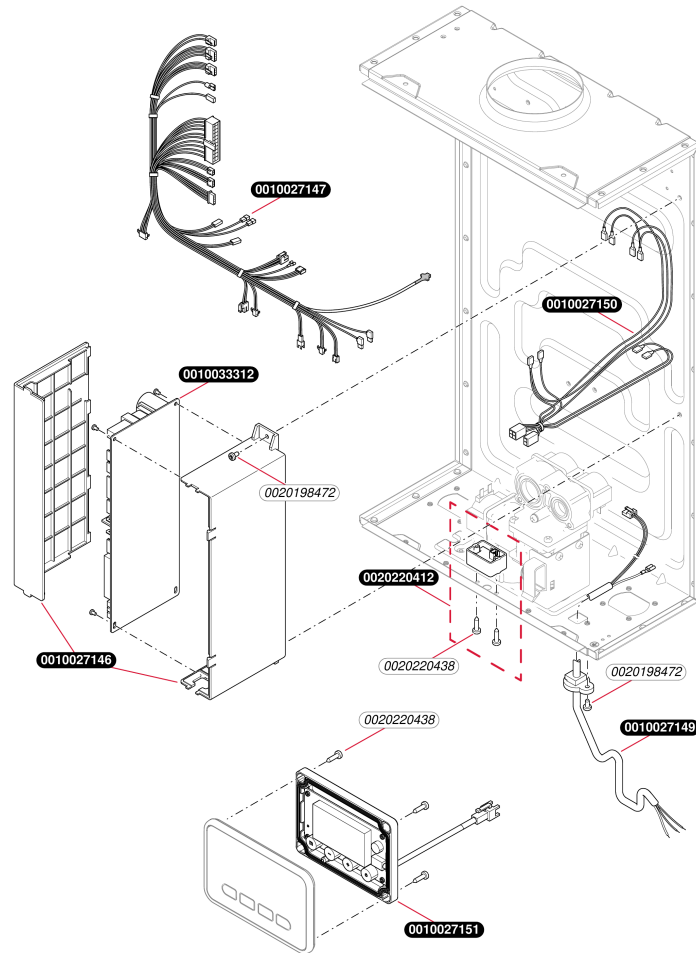

Etanche

Opalia F 12/1 LRT (E)
- Brûleur

Etanche

Opalia F 12/1 LRT (E)

- Brûleur

Pos.	Référence	Désignation	Remarque
	0010027106	Brûleur	
	0010027109	Allumeur	
	0010027110	Bougie d'allumage et contrôle	
	0010027111	Joint	
	0010027112	Distributeur	
	0010027115	Joint torique, (x10)	
	0010027116	Extracteur / Ventilateur	
	0010027119	Tuyau flexible	
	0010027121	Sachet de joints	
	0010027137	Pressostat	
	0010027152	Vis, (x10)	
	0010028650	Brûleur	
	0010028653	Distributeur	
	0020127491	Vis, (x10)	
	0020198472	Vis, (x10)	
	0020220413	Capteur	
	0020220432	Joint torique, (x10)	
	0020220437	Vis, (x10)	

Etanche

Opalia F 12/1 LRT (E)
- Mécanisme gaz

F262_02

EtancheOpalia F 12/1 LRT (E)
- Mécanisme gaz

Pos.	Référence	Désignation	Remarque
	0010027115	Joint torique, (x10)	
	0010027135	Vanne gaz	
	0010027136	Joint, (x10)	
	0010029440	Valve 1/2	
	0020198472	Vis, (x10)	
	0020220406	Raccord	
	0020220432	Joint torique, (x10)	
	0020220434	Joint torique, (x10)	
	0020220437	Vis, (x10)	
	0020220441	Rondelle, (x5)	

Etanche
 Opalia F 12/1 LRT (E)
 - Electronique

081_02

EtancheOpalia F 12/1 LRT (E)
- Electronique

Pos.	Référence	Désignation	Remarque
	0010027145	Circuit imprimé	Remplacé par 0010031615
	0010027146	Boitier	
	0010027147	Faisceau	
	0010027149	Câble	
	0010027150	Faisceau	
	0010027151	Boitier	
	0010031615	Circuit imprimé	Remplacé par 0010033312
	0010033312	Circuit imprimé	
	0020198472	Vis, (x10)	
	0020220412	Interrupteur	
	0020220438	Vis, (x10)	

Etanche
 Opalia F 12/1 LRT (E)
 - Hydraulique

H367_00

EtancheOpalia F 12/1 LRT (E)
- Hydraulique

Pos.	Référence	Désignation	Remarque
	0010027139	Valve	
	0010027140	Joint torique, (x10)	
	0010027141	Raccord	
	0010027142	Filtre	
	0010027143	Joint torique, (x10)	
	0020198472	Vis, (x10)	
	0020220404	Raccord	
	0020220408	Capteur	
	0020220411	Capteur, NTC	
	0020220422	Agrafe, (x10)	
	0020220423	Agrafe, (x10)	
	0020220424	Agrafe, (x10)	
	0020220425	Agrafe, (x10)	
	05427800	Limiteur de débit 8 L (x10)	