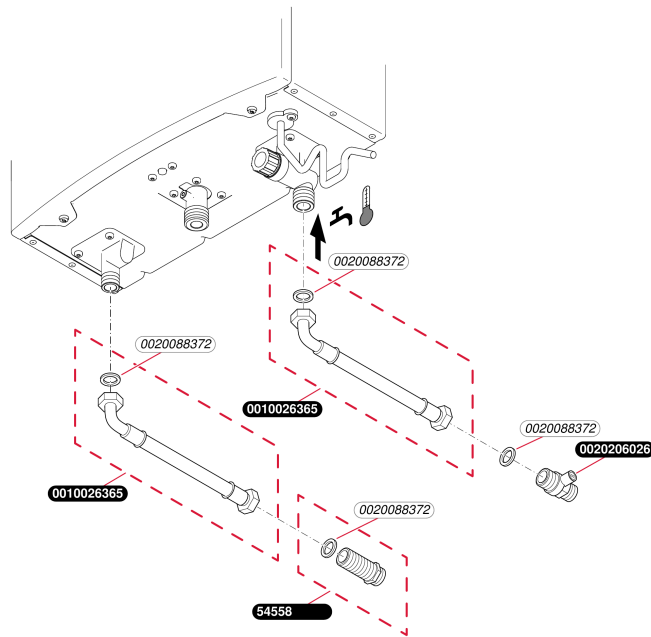

Etanche

Opalia F 12/1 LRT (E)
- Mécanisme gaz

F262_02

EtancheOpalia F 12/1 LRT (E)
- Mécanisme gaz

Pos.	Référence	Désignation	Remarque
	0010027115	Joint torique, (x10)	
	0010027135	Vanne gaz	
	0010027136	Joint, (x10)	
	0010029440	Valve 1/2	
	0020198472	Vis, (x10)	
	0020220406	Raccord	
	0020220432	Joint torique, (x10)	
	0020220434	Joint torique, (x10)	
	0020220437	Vis, (x10)	
	0020220441	Rondelle, (x5)	

Etanche
 Opalia F 12/1 LRT (E)
 - Electronique

081_02

EtancheOpalia F 12/1 LRT (E)
- Electronique

Pos.	Référence	Désignation	Remarque
	0010027145	Circuit imprimé	Remplacé par 0010031615
	0010027146	Boitier	
	0010027147	Faisceau	
	0010027149	Câble	
	0010027150	Faisceau	
	0010027151	Boitier	
	0010031615	Circuit imprimé	Remplacé par 0010033312
	0010033312	Circuit imprimé	
	0020198472	Vis, (x10)	
	0020220412	Interrupteur	
	0020220438	Vis, (x10)	

Etanche
 Opalia F 12/1 LRT (E)
 - Hydraulique

H367_00

EtancheOpalia F 12/1 LRT (E)
- Hydraulique

Pos.	Référence	Désignation	Remarque
	0010027139	Valve	
	0010027140	Joint torique, (x10)	
	0010027141	Raccord	
	0010027142	Filtre	
	0010027143	Joint torique, (x10)	
	0020198472	Vis, (x10)	
	0020220404	Raccord	
	0020220408	Capteur	
	0020220411	Capteur, NTC	
	0020220422	Agrafe, (x10)	
	0020220423	Agrafe, (x10)	
	0020220424	Agrafe, (x10)	
	0020220425	Agrafe, (x10)	
	05427800	Limiteur de débit 8 L (x10)	

Etanche

Opalia F 12/1 LRT (E)
- Raccordement

P2948_00

EtancheOpalia F 12/1 LRT (E)
- Raccordement

Pos.	Référence	Désignation	Remarque
	0010026365	Tube annelé	
	0020088372	Joint 18x10x2 (x5)	
	0020206026	Valve	
	05455800	Raccord eau chaude (x3)	