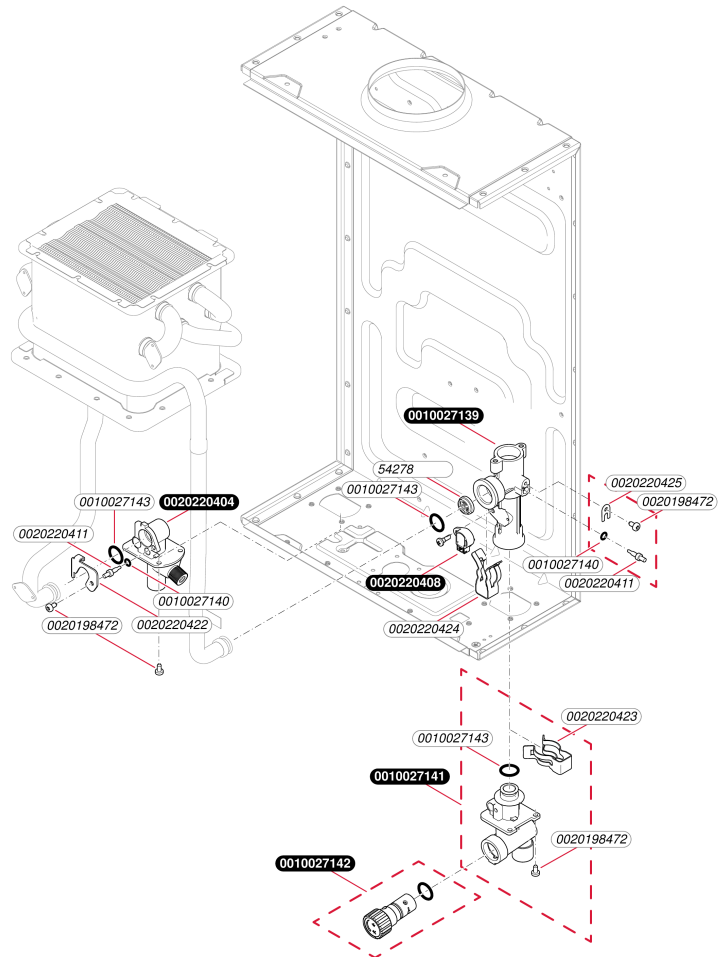

Etanche

Opalia F 12/1 LRT (E)
- Mécanisme gaz

F262_02

EtancheOpalia F 12/1 LRT (E)
- Mécanisme gaz

Pos.	Référence	Désignation	Remarque
	0010027115	Joint torique, (x10)	
	0010027135	Vanne gaz	
	0010027136	Joint, (x10)	
	0010029440	Valve 1/2	
	0020198472	Vis, (x10)	
	0020220406	Raccord	
	0020220432	Joint torique, (x10)	
	0020220434	Joint torique, (x10)	
	0020220437	Vis, (x10)	
	0020220441	Rondelle, (x5)	

Etanche
 Opalia F 12/1 LRT (E)
 - Electronique

081_02

EtancheOpalia F 12/1 LRT (E)
- Electronique

Pos.	Référence	Désignation	Remarque
	0010027145	Circuit imprimé	Remplacé par 0010031615
	0010027146	Boitier	
	0010027147	Faisceau	
	0010027149	Câble	
	0010027150	Faisceau	
	0010027151	Boitier	
	0010031615	Circuit imprimé	Remplacé par 0010033312
	0010033312	Circuit imprimé	
	0020198472	Vis, (x10)	
	0020220412	Interrupteur	
	0020220438	Vis, (x10)	

Etanche
 Opalia F 12/1 LRT (E)
 - Hydraulique

H367_00

EtancheOpalia F 12/1 LRT (E)
- Hydraulique

Pos.	Référence	Désignation	Remarque
	0010027139	Valve	
	0010027140	Joint torique, (x10)	
	0010027141	Raccord	
	0010027142	Filtre	
	0010027143	Joint torique, (x10)	
	0020198472	Vis, (x10)	
	0020220404	Raccord	
	0020220408	Capteur	
	0020220411	Capteur, NTC	
	0020220422	Agrafe, (x10)	
	0020220423	Agrafe, (x10)	
	0020220424	Agrafe, (x10)	
	0020220425	Agrafe, (x10)	
	05427800	Limiteur de débit 8 L (x10)	

Etanche

Opalia F 12/1 LRT (E)
- Raccordement

P2948_00

EtancheOpalia F 12/1 LRT (E)
- Raccordement

Pos.	Référence	Désignation	Remarque
	0010026365	Tube annelé	
	0020088372	Joint 18x10x2 (x5)	
	0020206026	Valve	
	05455800	Raccord eau chaude (x3)	