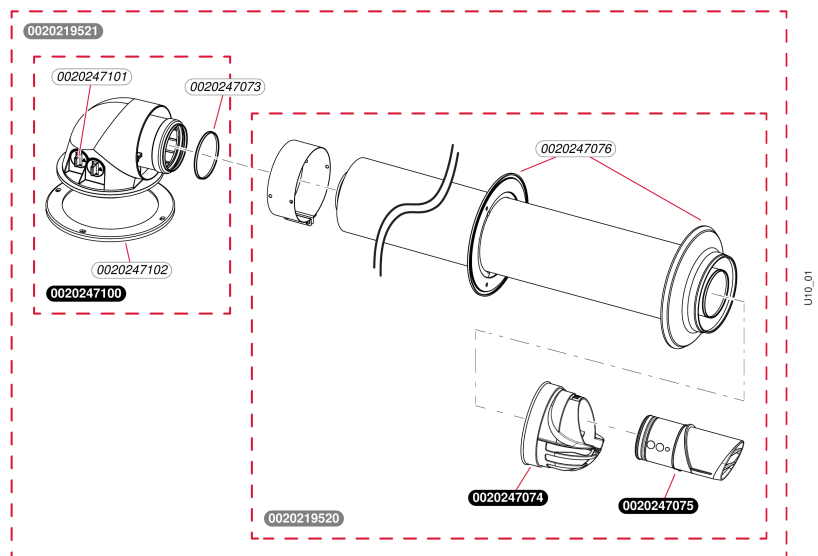

60/100

Condensation horizontale (0020219521)

- Vue d'ensemble

60/100

Condensation horizontale (0020219521)

- Vue d'ensemble

Pos.	Référence	Désignation	Remarque
	0020219520	Terminal horizontal condens (0,76m)	Accessoire d'origine
	0020219521	Ventouse horiz condens avec coude(0,82m)	Accessoire d'origine
	0020247073	Joint à lèvre DN 60	
	0020247074	Bouchon (contre vente), blanc	
	0020247075	Tube fumée DN 60	
	0020247076	Collerette DN 100	
	0020247100	Coude d'évacuation, inspection DN 80 PP	
	0020247101	Bouchon	
	0020247102	Bride (avec joint)	