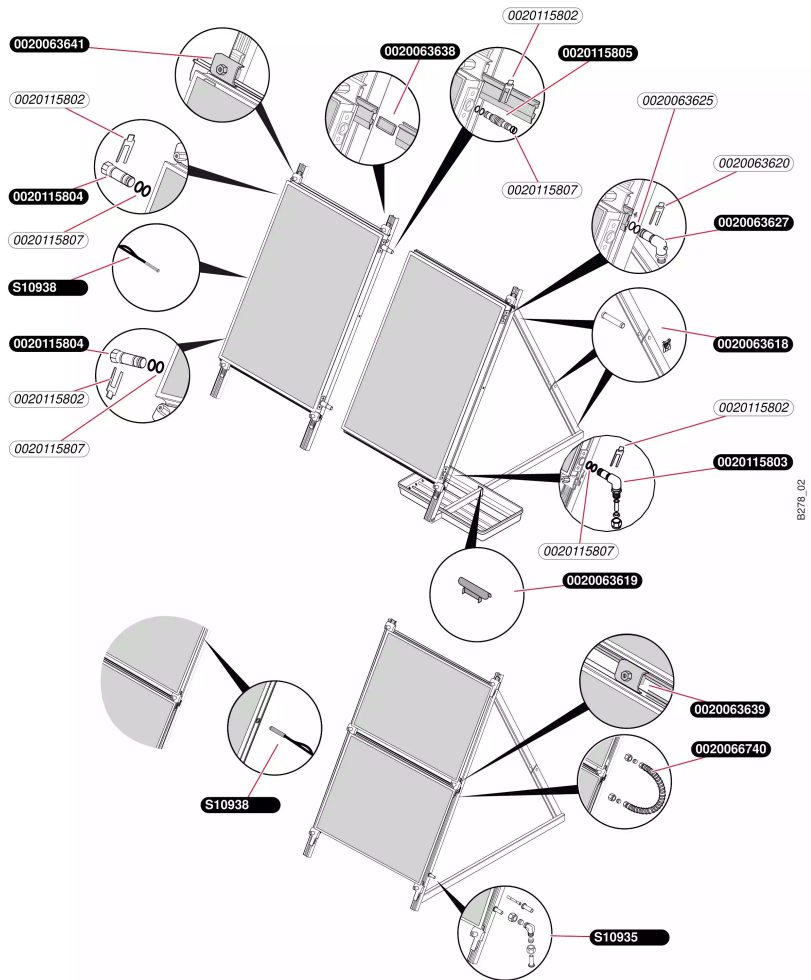

Capteur Helioset

Capteur SRD 2.3

- Capteur dans toiture

Capteur Helioset

Capteur SRD 2.3

- Capteur dans toiture

Pos.	Référence	Désignation	Remarque
	0020063612	Kit de fixation, supplément vertical	
	0020063613	Kit de fixation, supplément horizontal	
	0020063614	Kit de fixation, supplément	
	0020063620	Clip (x4)	
	0020063625	Joint torique (x10)	
	0020063627	Raccord	
	0020066740	Tuyau flexible drainback	
	0020115802	Clip (x4)	
	0020115803	Raccord bicone	
	0020115804	Bouchon	
	0020115805	Tuyau flexible	
	0020115807	Joint torique (x10)	
	S1093500	Raccord biconique, cpl. (x2)	
	S1093800	Capteur de température	

Capteur Helioset

Capteur SRD 2.3
- Capteur sur toiture

Capteur Helioset

Capteur SRD 2.3

- Capteur sur toiture

Pos.	Référence	Désignation	Remarque
	0020063620	Clip (x4)	
	0020063623	Bouchon	
	0020063625	Joint torique (x10)	
	0020063627	Raccord	
	0020063629	Bride	
	0020063631	Bride	
	0020063635	Vis (x4)	
	0020063638	Clip	
	0020066740	Tuyau flexible drainback	
	0020115802	Clip (x4)	
	0020115803	Raccord bicone	
	0020115804	Bouchon	
	0020115806	Tuyau flexible	
	0020115807	Joint torique (x10)	
	S1093500	Raccord biconique, cpl. (x2)	
	S1093800	Capteur de température	

Capteur Helioset

Capteur SRD 2.3

- Capteur sur terrasse

Capteur Helioset

Capteur SRD 2.3

- Capteur sur terrasse

Pos.	Référence	Désignation	Remarque
	0020063618	Kit de montage	
	0020063619	Clip (x2)	
	0020063620	Clip (x4)	
	0020063625	Joint torique (x10)	
	0020063627	Raccord	
	0020063638	Clip	
	0020063639	Bride	
	0020063641	Bride	
	0020066740	Tuyau flexible drainback	
	0020115802	Clip (x4)	
	0020115803	Raccord bicone	
	0020115804	Bouchon	
	0020115805	Tuyau flexible	
	0020115807	Joint torique (x10)	
	S1093500	Raccord biconique, cpl. (x2)	
	S1093800	Capteur de température	