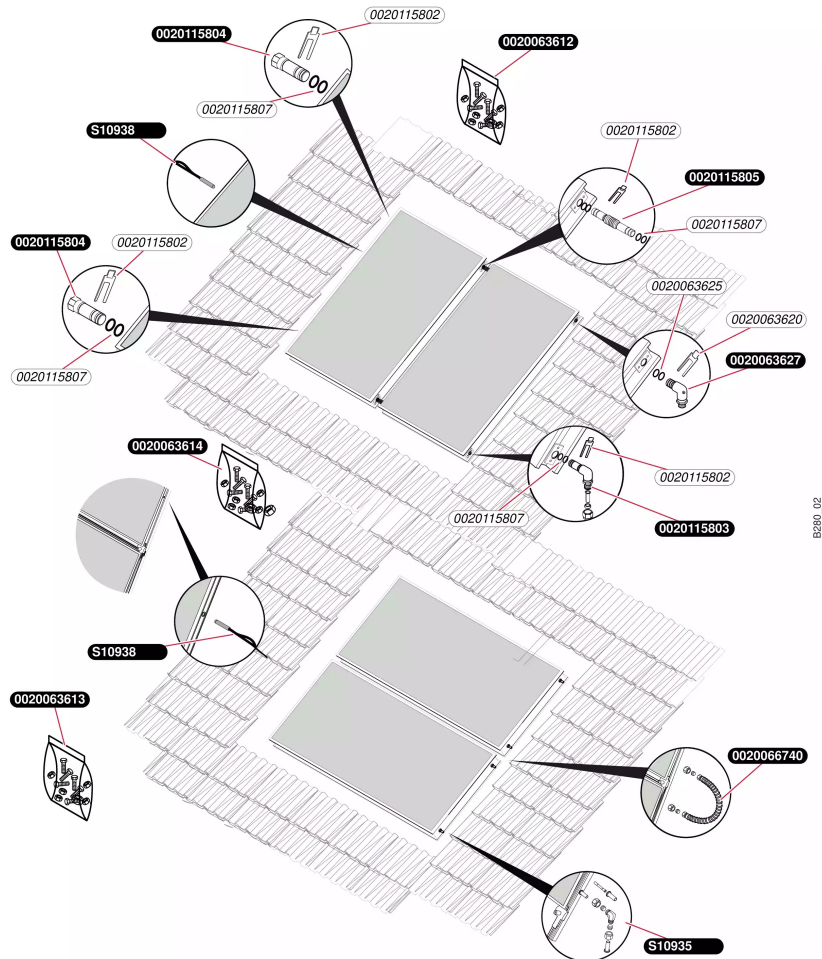

Capteur Helioset

Capteur SRD 2.3

- Capteur dans toiture

Capteur Helioset

Capteur SRD 2.3

- Capteur dans toiture

Pos.	Référence	Désignation	Remarque
	0020063612	Kit de fixation, supplément vertical	
	0020063613	Kit de fixation, supplément horizontal	
	0020063614	Kit de fixation, supplément	
	0020063620	Clip (x4)	
	0020063625	Joint torique (x10)	
	0020063627	Raccord	
	0020066740	Tuyau flexible drainback	
	0020115802	Clip (x4)	
	0020115803	Raccord bicone	
	0020115804	Bouchon	
	0020115805	Tuyau flexible	
	0020115807	Joint torique (x10)	
	S1093500	Raccord biconique, cpl. (x2)	
	S1093800	Capteur de température	

Capteur Helioset

Capteur SRD 2.3
- Capteur sur toiture

Capteur Helioset

Capteur SRD 2.3

- Capteur sur toiture

Pos.	Référence	Désignation	Remarque
	0020063620	Clip (x4)	
	0020063623	Bouchon	
	0020063625	Joint torique (x10)	
	0020063627	Raccord	
	0020063629	Bride	
	0020063631	Bride	
	0020063635	Vis (x4)	
	0020063638	Clip	
	0020066740	Tuyau flexible drainback	
	0020115802	Clip (x4)	
	0020115803	Raccord bicone	
	0020115804	Bouchon	
	0020115806	Tuyau flexible	
	0020115807	Joint torique (x10)	
	S1093500	Raccord biconique, cpl. (x2)	
	S1093800	Capteur de température	

Capteur Helioset

Capteur SRD 2.3

- Capteur sur terrasse

Capteur Helioset

Capteur SRD 2.3

- Capteur sur terrasse

Pos.	Référence	Désignation	Remarque
	0020063618	Kit de montage	
	0020063619	Clip (x2)	
	0020063620	Clip (x4)	
	0020063625	Joint torique (x10)	
	0020063627	Raccord	
	0020063638	Clip	
	0020063639	Bride	
	0020063641	Bride	
	0020066740	Tuyau flexible drainback	
	0020115802	Clip (x4)	
	0020115803	Raccord bicone	
	0020115804	Bouchon	
	0020115805	Tuyau flexible	
	0020115807	Joint torique (x10)	
	S1093500	Raccord biconique, cpl. (x2)	
	S1093800	Capteur de température	