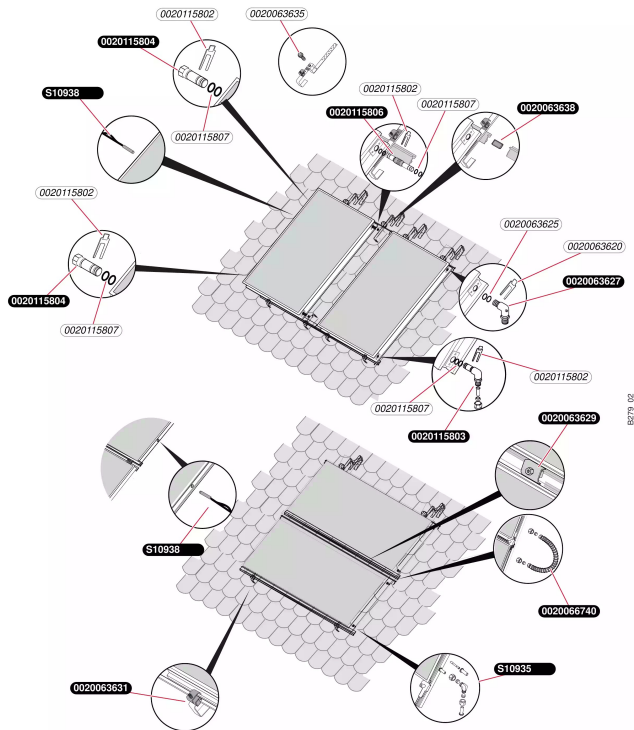

Capteur Helioset

Capteur SRD 2.3

- Capteur dans toiture

Capteur Helioset

Capteur SRD 2.3

- Capteur dans toiture

Pos.	Référence	Désignation	Remarque
	0020063612	Kit de fixation, supplément vertical	
	0020063613	Kit de fixation, supplément horizontal	
	0020063614	Kit de fixation, supplément	
	0020063620	Clip (x4)	
	0020063625	Joint torique (x10)	
	0020063627	Raccord	
	0020066740	Tuyau flexible drainback	
	0020115802	Clip (x4)	
	0020115803	Raccord bicone	
	0020115804	Bouchon	
	0020115805	Tuyau flexible	
	0020115807	Joint torique (x10)	
	S1093500	Raccord biconique, cpl. (x2)	
	S1093800	Capteur de température	

Capteur Helioset

Capteur SRD 2.3
- Capteur sur toiture

Capteur Helioset

Capteur SRD 2.3

- Capteur sur toiture

Pos.	Référence	Désignation	Remarque
	0020063620	Clip (x4)	
	0020063623	Bouchon	
	0020063625	Joint torique (x10)	
	0020063627	Raccord	
	0020063629	Bride	
	0020063631	Bride	
	0020063635	Vis (x4)	
	0020063638	Clip	
	0020066740	Tuyau flexible drainback	
	0020115802	Clip (x4)	
	0020115803	Raccord bicone	
	0020115804	Bouchon	
	0020115806	Tuyau flexible	
	0020115807	Joint torique (x10)	
	S1093500	Raccord biconique, cpl. (x2)	
	S1093800	Capteur de température	

Capteur Helioset

Capteur SRD 2.3

- Capteur sur terrasse

Capteur Helioset

Capteur SRD 2.3

- Capteur sur terrasse

Pos.	Référence	Désignation	Remarque
	0020063618	Kit de montage	
	0020063619	Clip (x2)	
	0020063620	Clip (x4)	
	0020063625	Joint torique (x10)	
	0020063627	Raccord	
	0020063638	Clip	
	0020063639	Bride	
	0020063641	Bride	
	0020066740	Tuyau flexible drainback	
	0020115802	Clip (x4)	
	0020115803	Raccord bicone	
	0020115804	Bouchon	
	0020115805	Tuyau flexible	
	0020115807	Joint torique (x10)	
	S1093500	Raccord biconique, cpl. (x2)	
	S1093800	Capteur de température	