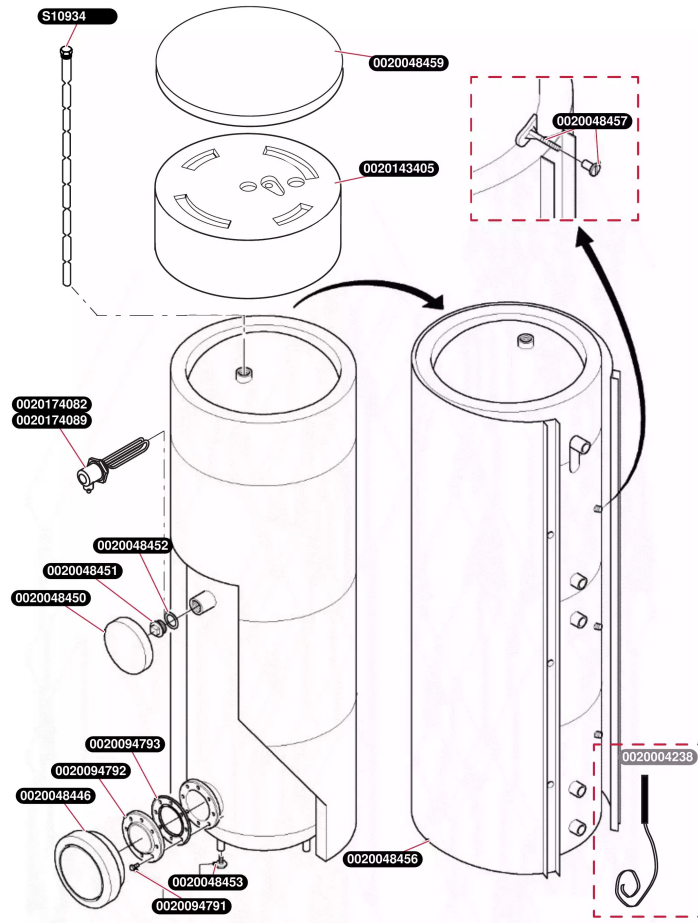

# Ballon HelioCONCEPT

Helio Concept 500 S-SC R1  
- Ballon

T199\_02

## Ballon HelioCONCEPT

Helio Concept 500 S-SC R1

- Ballon

Pos.	Référence	Désignation	Remarque
	0020004238	Sonde ballon supplémentaire	Accessoire d'origine
	0020048446	Cache, cpl.	
	0020048450	Cache, cpl.	
	0020048451	Bouchon	
	0020048452	Rondelle	
	0020048453	Pied réglable	
	0020048456	Façade, 500 L	
	0020048457	Goujon (x6)	
	0020048459	Couvercle, FE 400-500 S	
	0020061852	Résistance électrique 3kW / 230V	Accessoire, pas livrable en Pièce de Rechange, Annulé
	0020061853	Résistance électrique 6kW / 400V	Accessoire, pas livrable en Pièce de Rechange, remplacé par 0020174089
	0020094791	Vis, M8x30 (x10)	
	0020094792	Bride	
	0020094793	Joint plat, bride	
	0020143405	Isolant	
	0020174082	Résistance électrique, 2KW/240V	
	0020174089	Résistance électrique, 6KW / 400V	
	S1093400	Anode magnesium (chaîne)	