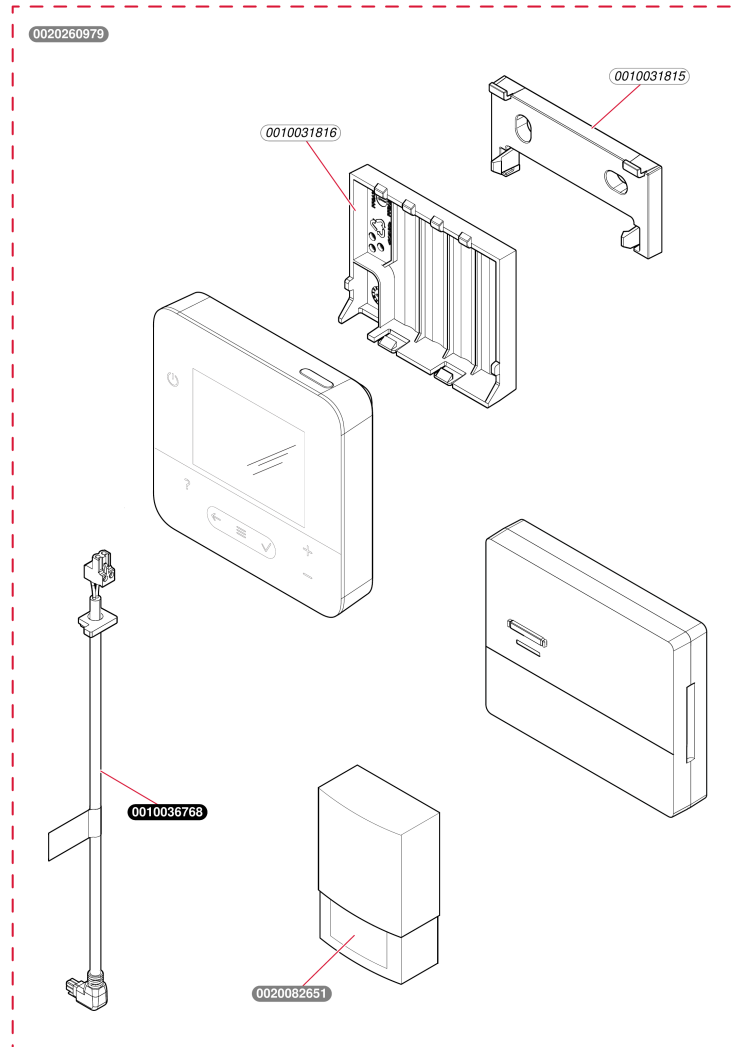

Régulations

MiPro Sense radio avec sonde extérieure
- MiPro Sense radio avec sonde extérieure

Régulations

MiPro Sense radio avec sonde extérieure

- MiPro Sense radio avec sonde extérieure

Pos.	Référence	Désignation	Remarque
	0010031815	Patte support	
	0010031816	Couvercle	
	0010036768	Câble	
	0020082651	Sonde extérieure radio photovoltaïque	Accessoire d'origine
	0020260979	SRC 720f AT ES FR PT (Saunier Duval)	Accessoire d'origine