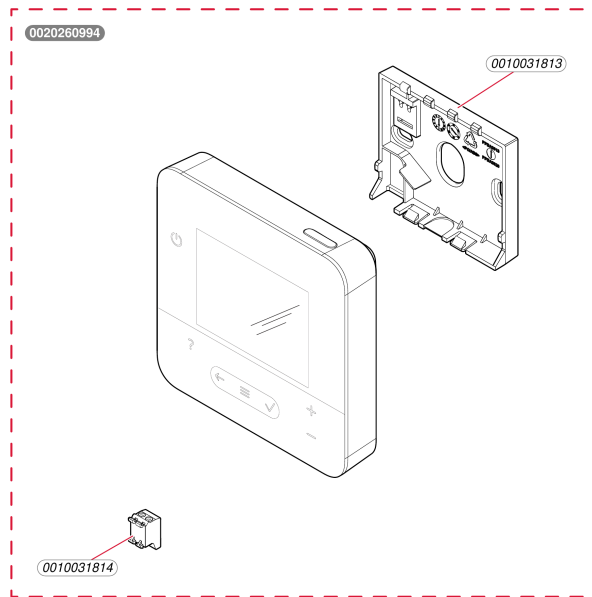

Régulations

MiSet
- MiSet

G163_00

Réglations

MiSet
- MiSet

Pos.	Référence	Désignation	Remarque
	0010031813	Patte support	
	0010031814	Connecteur	
	0020260994	MiSet	Accessoire d'origine