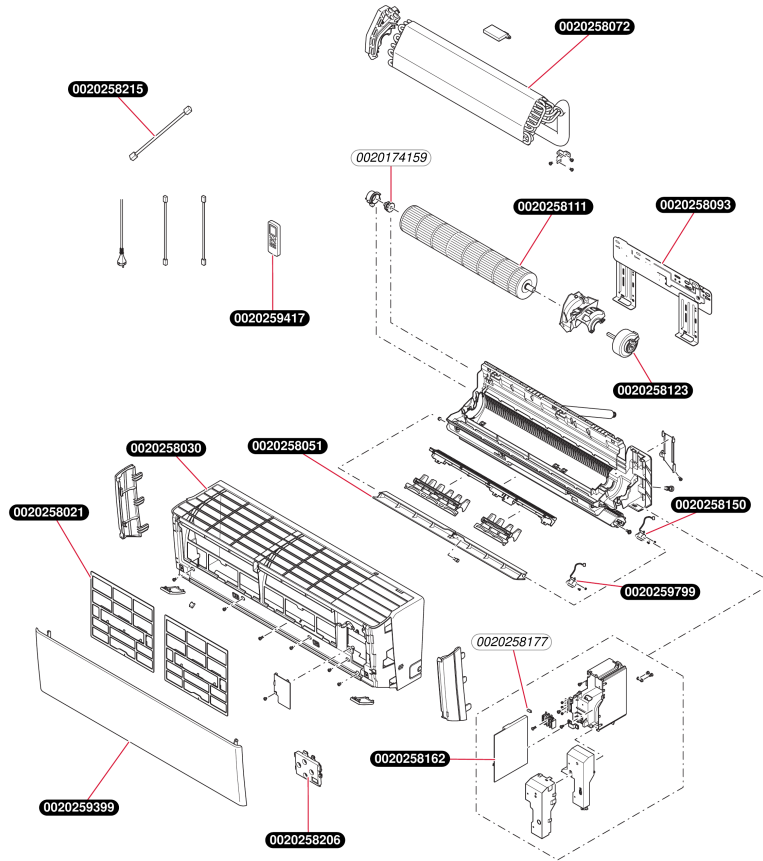

Air / Air
SDH20-025NWI
- SDH20-025NWI

C167_00

Air / AirSDH20-025NWI
- SDH20-025NWI

Pos.	Référence	Désignation	Remarque
	0010022697	SDH20-025NWI	Appareil d'origine
	0020174159	Palier, ventilateur	
	0020258021	Filtre	
	0020258030	Châssis	
	0020258051	Tôle de guidage	
	0020258072	Evaporateur	
	0020258093	Panneau	
	0020258111	Ventilateur tangentiel	
	0020258123	Moteur	
	0020258150	Moteur	
	0020258162	Circuit imprimé	
	0020258177	Shunt	
	0020258206	Récepteur	
	0020258215	Capteur	
	0020259399	Habillage	
	0020259417	Télécommande	
	0020259799	Moteur	