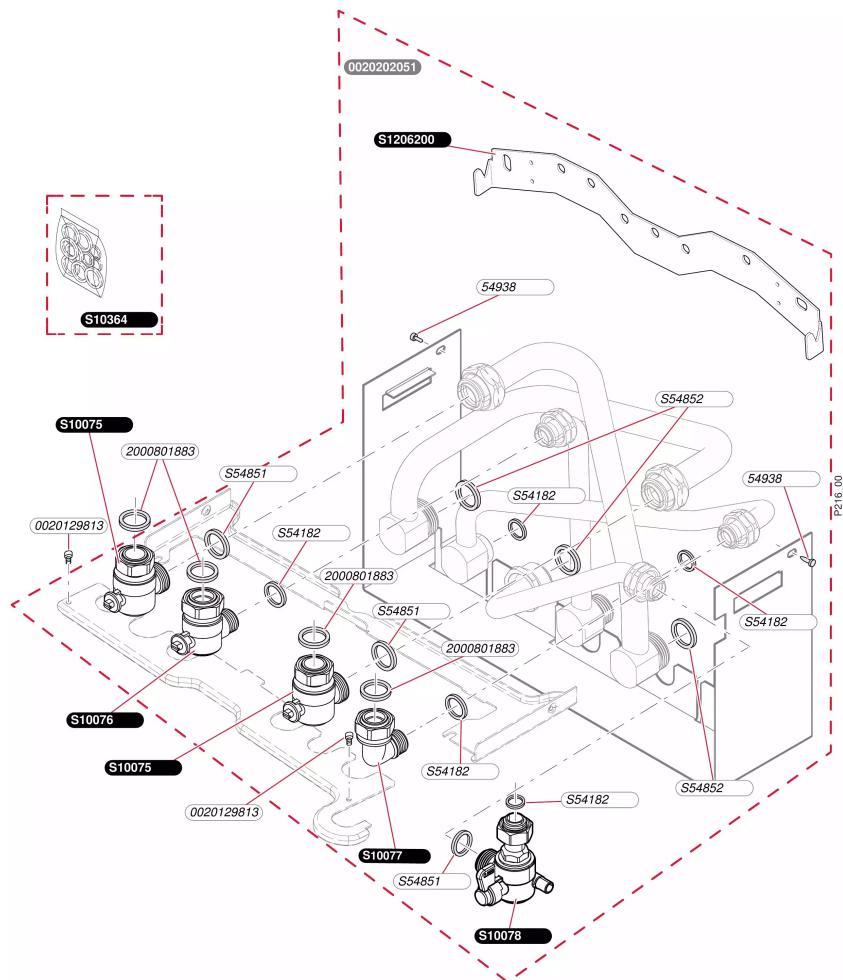

## Accessoires

Plaque ELM 0020202051  
- Plaque de raccordement

## Accessoires

Plaque ELM 0020202051

- Plaque de raccordement

Pos.	Référence	Désignation	Remarque
	0020129813	Vis (x10)	
	0020202051	Kit express ELM ACLEIS ->Thema Semia Cds	Accessoire, pas livrable en Pièce de Rechange
	05493800	Vis (x50)	
	2000801883	Rondelle de joint 3/4 (x10)	
	S1007500	Robinet chauffage	
	S1007600	Robinet eau froide	
	S1007700	Raccord eau chaude	
	S1007800	Robinet gaz	
	S1036400	Sachet joints plaque	
	S1206200	Barrette d'accrochage	
	S5418200	Joint 1/2 (x100)	
	S5485100	Joint 3/4 (x100)	
	S5485200	Joint 1/2 (x100)	