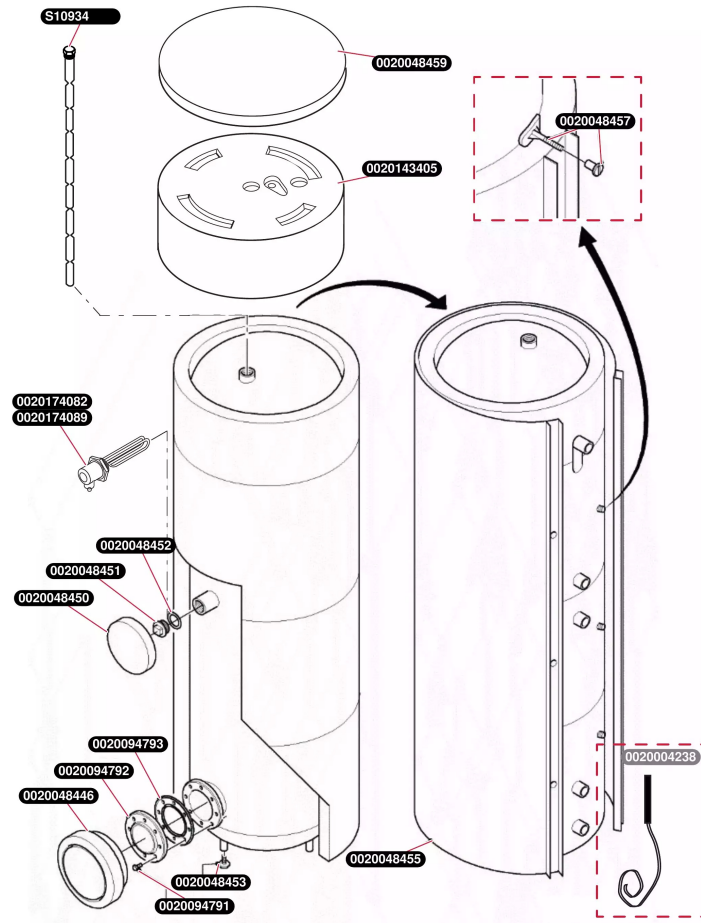

# Ballon HelioCONCEPT

Ballon FE 400 SC R1

- Ballon

T198\_02

## Ballon HelioCONCEPT

Ballon FE 400 SC R1

- Ballon

Pos.	Référence	Désignation	Remarque
	0020004238	Sonde ballon supplémentaire	Accessoire d'origine
	0020048446	Cache, cpl.	
	0020048450	Cache, cpl.	
	0020048451	Bouchon	
	0020048452	Rondelle	
	0020048453	Pied réglable	
	0020048455	Façade, 400 L	
	0020048457	Goujon (x6)	
	0020048459	Couvercle, FE 400-500 S	
	0020061852	Résistance électrique 3kW / 230V	Accessoire, pas livrable en Pièce de Rechange, Annulé
	0020061853	Résistance électrique 6kW / 400V	Accessoire, pas livrable en Pièce de Rechange, remplacé par 0020174089
	0020094791	Vis, M8x30 (x10)	
	0020094792	Bride	
	0020094793	Joint plat, bride	
	0020143405	Isolant	
	0020174082	Résistance électrique, 2KW/240V	
	0020174089	Résistance électrique, 6KW / 400V	
	S1093400	Anode magnesium (chaîne)	